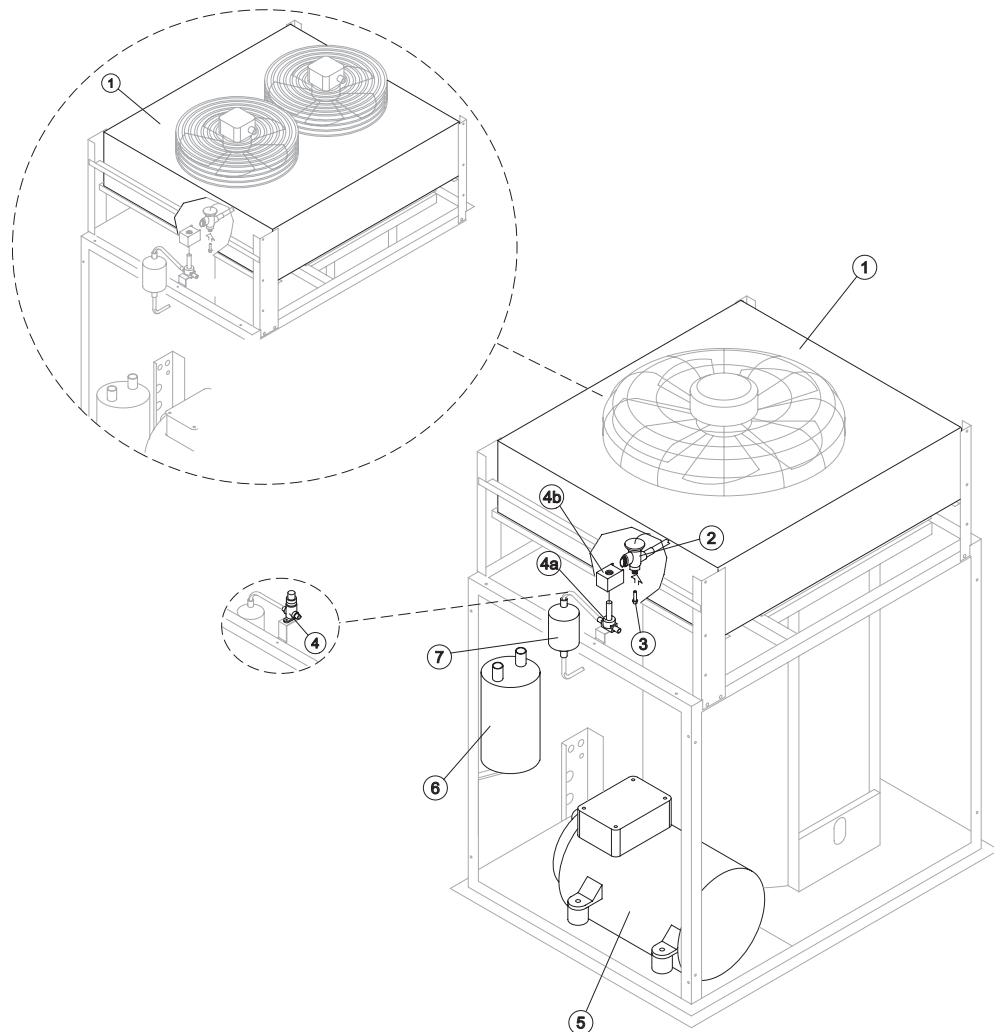

*INVOLUCRO*

*GRUPPO FRIGORIFERO*

*EVAPORATORE*

*POMPA*

*PARTI ELETTRICHE*

Rif.	Descrizione Ricambio	Codice
1	Fianco Sinistro	22025
2	Pannello Sinistro/Destro Chiusura Vano Condensatore	22030
3	Pannello Posteriore	22045
4	Pannello Anteriore/Posteriore Chiusura vano Cond. Inferiore	22028
5	Pannello Anteriore/Posteriore Chiusura vano Cond. Superiore	22029
6	Fianco Destro	22026
7*	Filtro	18191
8	Pannello Anteriore	22021

Fino a Matr. 315590

Rif.	Descrizione Ricambio	Versione Attuale	Codice
1	Condensatore ad Aria	Versione Attuale	20837
1	Condensatore ad Aria	Fino a Matr. 315590	20806
2	Valvola di Espansione		20826
3	Orifizio	Versione Attuale	20946
3	Orifizio	Fino a Matr. 471749	20794
4a*	Corpo Valvola Solenoide	Versione Attuale	20409
4b*	Bobina Valvola Solenoide	Versione Attuale	23091
4	Rubinetto	Fino a Matr. 308478	20793
5	Compressore	Versione Attuale	231140
5	Compressore	Da matr. 315591 a Matr. 712983	23841
5	Compressore	Fino a Matr. 315590	23828
6	Separatore di Liquido		20805
7*	Filtro Solido		14255

Rif.	Descrizione Ricambio	Codice
1	Assieme Motoriduttore	C23389
2	Ghiera per Bloccaggio Cilindro	20765
3	Piastra Supporto Evaporatore	20745
4	Chiavetta 6x6x40	20350
5	Pignone con Albero per Motoriduttore	20789
6	Corona Dentata	20763
7	Evaporatore	Vedi Nota C20776
8	Coltello	20768
9	Anello Spruzzatore	C221178
10	Cuscinetto Inox	20752
11	Guarnizione OR 144 in Silicone	20750
12	Anello Rotante Completo	C20773
13	Barra di Ritegno Coltello	20769
14	Bacinella Rotante	10443
15	Ghiera per Anello Rotante	10469
16	Distanziere	20767
17	Bacinella Fissa	C10600
18	Schermo Chiusura Evaporatore	10444
19	Raccordo Ingresso Acqua 1 Via	10239
20	Collettore Scarichi	10580
21	Guarnizione in Silicone	13006
22	Anello ingresso Acqua	20774
23	Guarnizione in Politere	13070
24	Vite Forata	20756
25	Copertura corona dentata	da matr. 565189 C10637