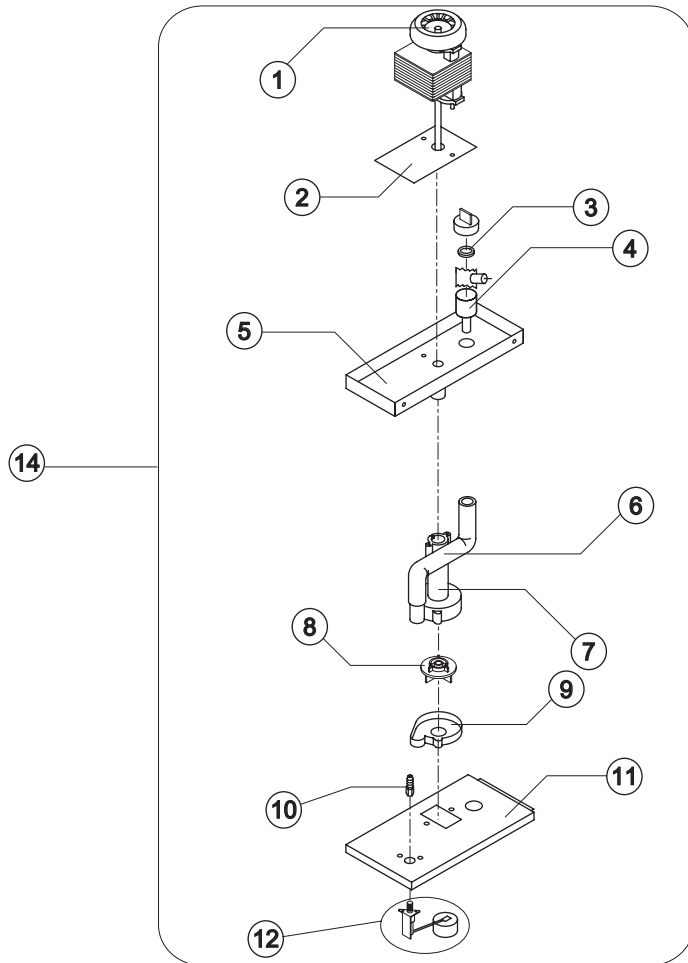

Rif.	Descrizione Ricambio	Codice
1	Motore Pompa	23600
2	Dissipatore di Calore	22430
3	Guarnizione per Filtro Pompa	13080
4	Elemento Filtrante	20254
5	Supporto Motore Pompa	10161
6	Tubo Raccordo Pompa-Filtro	13084
7	Struttura Pompa	10065
8	Girante Pompa	10066
9	Fondo Diffusore	10067
10	Portagomma	20799
11	Coperchio Bacinella Acqua Pompa	22420
12*	Valvola Galleggiante	10188
14*	Assieme Pompa e Filtro	C26732