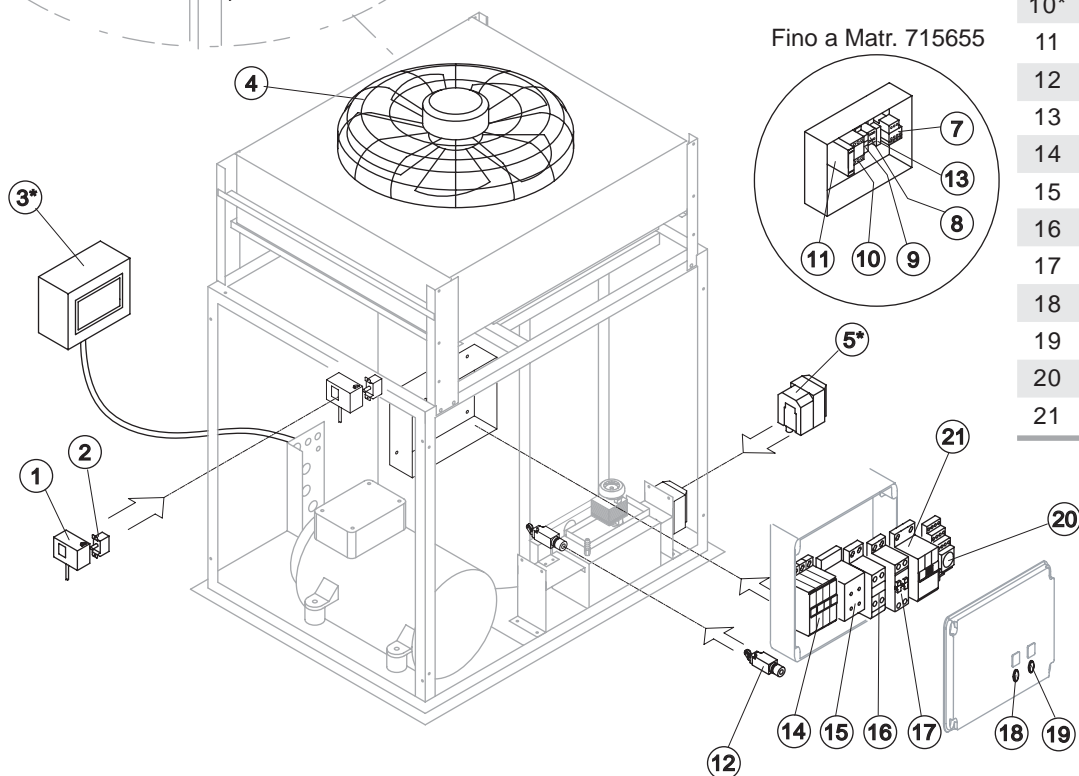

*INVOLUCRO*

*GRUPPO FRIGORIFERO*

*EVAPORATORE*

*POMPA*

*PARTI ELETTRICHE*

Rif.	Descrizione Ricambio	Codice
1	Fianco Sinistro	22025
2	Pannello Sinistro/Destro Chiusura Vano Condensatore	22030
3	Pannello Posteriore	22045
4	Pannello Anteriore/Posteriore Chiusura vano Cond. Inferiore	22028
5	Pannello Anteriore/Posteriore Chiusura vano Cond. Superiore	22029
6	Fianco Destro	22026
7*	Filtro	18191
8	Pannello Anteriore	22021

Rev. 7 - 19/01/2015

Rif. 7 - Assieme Evaporatore (Cod. C20776) comprende anche i riferimenti 2 - 6 - 8 - 10 - 11 - 13 - 15 - 16 - 22 - 24

Rif.	Descrizione Ricambio	Codice
1	Motore Pompa	23600
2	Dissipatore di Calore	22430
3	Guarnizione per Filtro Pompa	13080
4	Elemento Filtrante	20254
5	Supporto Motore Pompa	10161
6	Tubo Raccordo Pompa-Filtro	13084
7	Struttura Pompa	10065
8	Girante Pompa	10066
9	Fondo Diffusore	10067
10	Portagomma	20799
11	Coperchio Bacinella Acqua Pompa	22420
12*	Valvola Galleggiante	10188
14*	Assieme Pompa e Filtro	C26732

Fino a Matr. 315590

Fino a Matr. 715655

Rif.	Descrizione Ricambio	Codice
1	Pressostato	23763
2	Pressostato	23342
3*	Scatola Elettrica Remota (optional)	C27263
4*	Motoventilatore con Griglia	Versione Attuale 23839
4	Motoventilatore con Griglia	Fino a Matr. 315590 23792
5°	Pompa per Dosaggio Soluzione Salina (optional)	23796
7	Relè Termico	Fino a Matr. 715655 C23528
8*	Teleruttore	Fino a Matr. 715655 23594
9	Interruttore Magnetotermico	Fino a Matr. 715655 23910
10*	Teleruttore	Fino a Matr. 715655 23398
11	Relè controllo tensione	Fino a Matr. 715655 23903
12	Microinterruttore per Troppo Pieno Ghiaccio	23746
13	Timer Elettronico	Da Matr. 517546 - Fino a Matr. 715655 231033
14	Interruttore Magnetotermico 4P	231186
15	Relè Controllo Tensione	23903
16	Teleruttore	231188
17	Teleruttore	231189
18	Spia Verde	231191
19	Spia Rossa	231192
20	Ritardatore	231190
21	Interruttore Magnetotermico Differenziale	231187