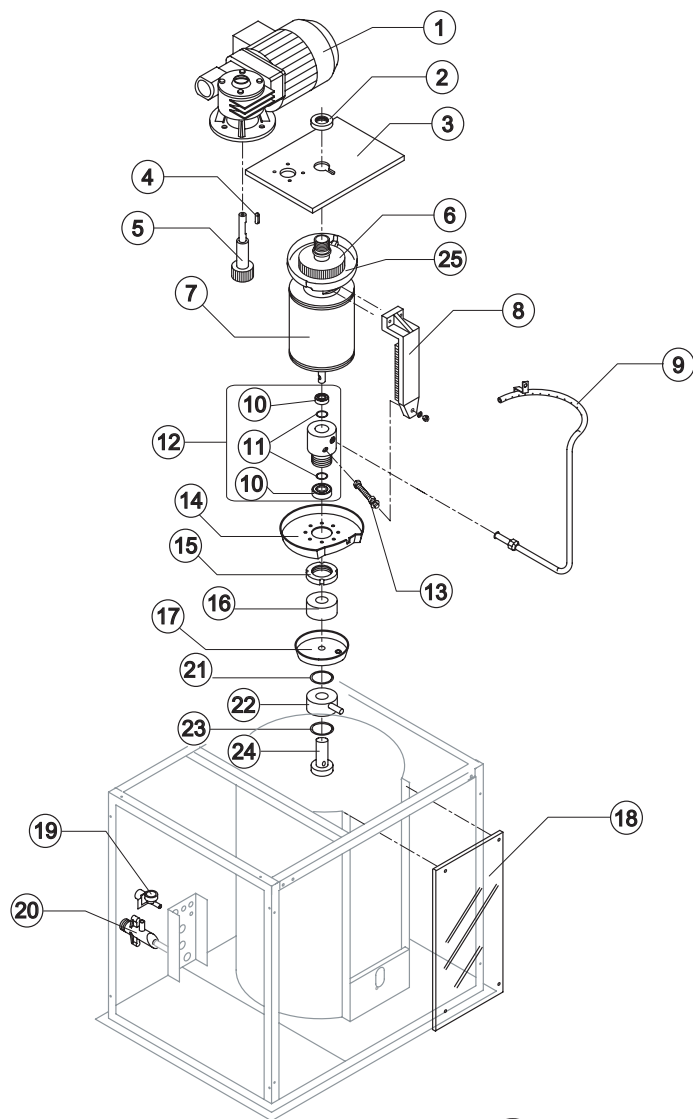

*INVOLUCRO*

*GRUPPO FRIGORIFERO*

*EVAPORATORE*

*POMPA*

*PARTI ELETTRICHE*

Rif.	Descrizione Ricambio	Codice
1	Fianco Sinistro	22025
2	Pannello Sinistro/Destro Chiusura Vano Condensatore	22030
3	Pannello Posteriore	22045
4	Pannello Anteriore/Posteriore Chiusura vano Cond. Inferiore	22028
5	Pannello Anteriore/Posteriore Chiusura vano Cond. Superiore	22029
6	Fianco Destro	22026
7*	Filtro	18191
8	Pannello Anteriore	22021

Fino a Matr. 315590

Rif.	Descrizione Ricambio	Versione Attuale	Codice
1	Condensatore ad Aria	Versione Attuale	20837
1	Condensatore ad Aria	Fino a Matr. 315590	20806
2	Valvola di Espansione		20826
3	Orifizio	Versione Attuale	20946
3	Orifizio	Fino a Matr. 471749	20794
4a*	Corpo Valvola Solenoide	Versione Attuale	20409
4b*	Bobina Valvola Solenoide	Versione Attuale	23091
4	Rubinetto	Fino a Matr. 308478	20793
5	Compressore	Versione Attuale	231140
5	Compressore	Da matr. 315591 a Matr. 712983	23841
5	Compressore	Fino a Matr. 315590	23828
6	Separatore di Liquido		20805
7*	Filtro Solido		14255

Rif.	Descrizione Ricambio	Codice
1	Assieme Motoriduttore	C23389
2	Ghiera per Bloccaggio Cilindro	20765
3	Piastra Supporto Evaporatore	20745
4	Chiavetta 6x6x40	20350
5	Pignone con Albero per Motoriduttore	20789
6	Corona Dentata	20763
7	Evaporatore	Vedi Nota C20776
8	Coltello	20768
9	Anello Spruzzatore	C221178
10	Cuscinetto Inox	20752
11	Guarnizione OR 144 in Silicone	20750
12	Anello Rotante Completo	C20773
13	Barra di Ritegno Coltello	20769
14	Bacinella Rotante	10443
15	Ghiera per Anello Rotante	10469
16	Distanziere	20767
17	Bacinella Fissa	C10600
18	Schermo Chiusura Evaporatore	10444
19	Raccordo Ingresso Acqua 1 Via	10239
20	Collettore Scarichi	10580
21	Guarnizione in Silicone	13006
22	Anello ingresso Acqua	20774
23	Guarnizione in Politere	13070
24	Vite Forata	20756
25	Copertura corona dentata	da matr. 565189 C10637