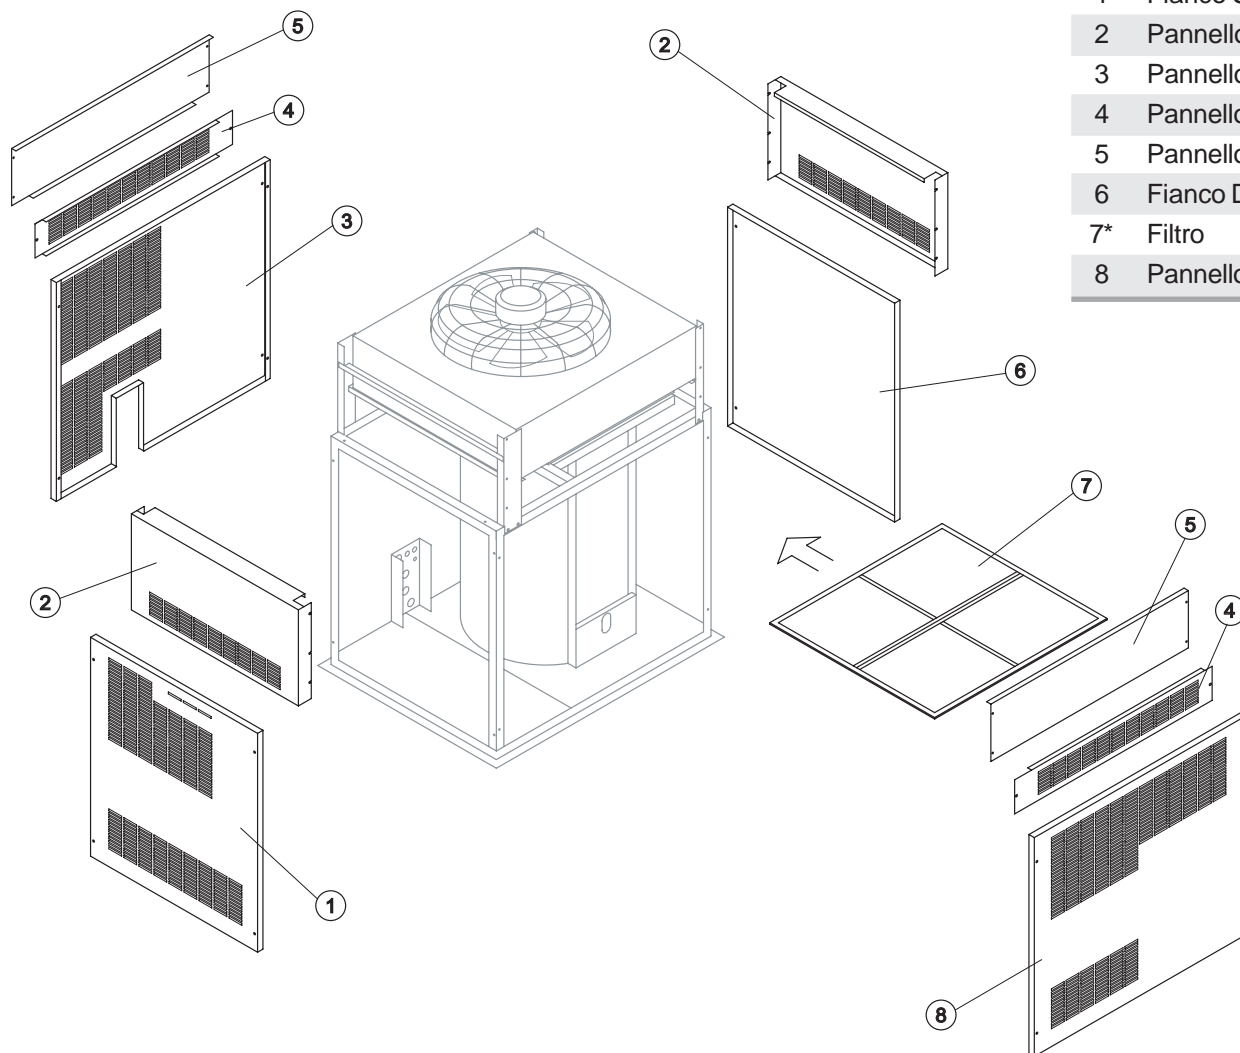

*INVOLUCRO*

*GRUPPO FRIGORIFERO*

*EVAPORATORE*

*POMPA*

*PARTI ELETTRICHE*

Rif.	Descrizione Ricambio	Codice
1	Fianco Sinistro	22025
2	Pannello Sinistro/Destro Chiusura Vano Condensatore	22030
3	Pannello Posteriore	22045
4	Pannello Anteriore/Posteriore Chiusura vano Cond. Inferiore	22028
5	Pannello Anteriore/Posteriore Chiusura vano Cond. Superiore	22029
6	Fianco Destro	22026
7*	Filtro	18191
8	Pannello Anteriore	22021

Fino a Matr. 315590

Rif.	Descrizione Ricambio	Versione Attuale	Codice
1	Condensatore ad Aria	Versione Attuale	20837
1	Condensatore ad Aria	Fino a Matr. 315590	20806
2	Valvola di Espansione		20826
3	Orifizio	Versione Attuale	20946
3	Orifizio	Fino a Matr. 471749	20794
4a*	Corpo Valvola Solenoide	Versione Attuale	20409
4b*	Bobina Valvola Solenoide	Versione Attuale	23091
4	Rubinetto	Fino a Matr. 308478	20793
5	Compressore	Versione Attuale	231140
5	Compressore	Da matr. 315591 a Matr. 712983	23841
5	Compressore	Fino a Matr. 315590	23828
6	Separatore di Liquido		20805
7*	Filtro Solido		14255

Rif.	Descrizione Ricambio	Codice
1	Assieme Motoriduttore	C23389
2	Ghiera per Bloccaggio Cilindro	20765
3	Piastra Supporto Evaporatore	20745
4	Chiavetta 6x6x40	20350
5	Pignone con Albero per Motoriduttore	20789
6	Corona Dentata	20763
7	Evaporatore	Vedi Nota C20776
8	Coltello	20768
9	Anello Spruzzatore	C221178
10	Cuscinetto Inox	20752
11	Guarnizione OR 144 in Silicone	20750
12	Anello Rotante Completo	C20773
13	Barra di Ritegno Coltello	20769
14	Bacinella Rotante	10443
15	Ghiera per Anello Rotante	10469
16	Distanziere	20767
17	Bacinella Fissa	C10600
18	Schermo Chiusura Evaporatore	10444
19	Raccordo Ingresso Acqua 1 Via	10239
20	Collettore Scarichi	10580
21	Guarnizione in Silicone	13006
22	Anello ingresso Acqua	20774
23	Guarnizione in Politere	13070
24	Vite Forata	20756
25	Copertura corona dentata	da matr. 565189 C10637