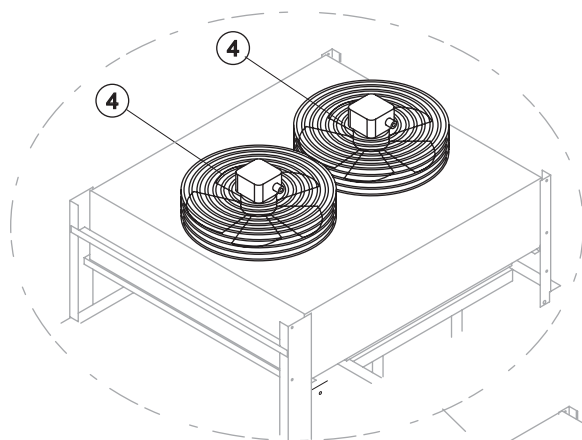

Rev. 7 - 19/01/2015

Rif. 7 - Assieme Evaporatore (Cod. C20776) comprende anche i riferimenti 2 - 6 - 8 - 10 - 11 - 13 - 15 - 16 - 22 - 24

Rif.	Descrizione Ricambio	Codice
1	Motore Pompa	23600
2	Dissipatore di Calore	22430
3	Guarnizione per Filtro Pompa	13080
4	Elemento Filtrante	20254
5	Supporto Motore Pompa	10161
6	Tubo Raccordo Pompa-Filtro	13084
7	Struttura Pompa	10065
8	Girante Pompa	10066
9	Fondo Diffusore	10067
10	Portagomma	20799
11	Coperchio Bacinella Acqua Pompa	22420
12*	Valvola Galleggiante	10188
14*	Assieme Pompa e Filtro	C26732

Fino a Matr. 315590

Fino a Matr. 715655

Rif.	Descrizione Ricambio	Codice
1	Pressostato	23763
2	Pressostato	23342
3*	Scatola Elettrica Remota (optional)	C27263
4*	Motoventilatore con Griglia	Versione Attuale 23839
4	Motoventilatore con Griglia	Fino a Matr. 315590 23792
5°	Pompa per Dosaggio Soluzione Salina (optional)	23796
7	Relè Termico	Fino a Matr. 715655 C23528
8*	Teleruttore	Fino a Matr. 715655 23594
9	Interruttore Magnetotermico	Fino a Matr. 715655 23910
10*	Teleruttore	Fino a Matr. 715655 23398
11	Relè controllo tensione	Fino a Matr. 715655 23903
12	Microinterruttore per Troppo Pieno Ghiaccio	23746
13	Timer Elettronico	Da Matr. 517546 - Fino a Matr. 715655 231033
14	Interruttore Magnetotermico 4P	231186
15	Relè Controllo Tensione	23903
16	Teleruttore	231188
17	Teleruttore	231189
18	Spia Verde	231191
19	Spia Rossa	231192
20	Ritardatore	231190
21	Interruttore Magnetotermico Differenziale	231187