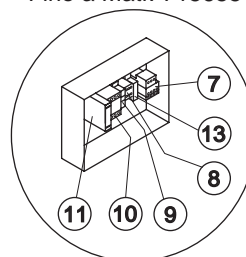

Fino a Matr. 715655