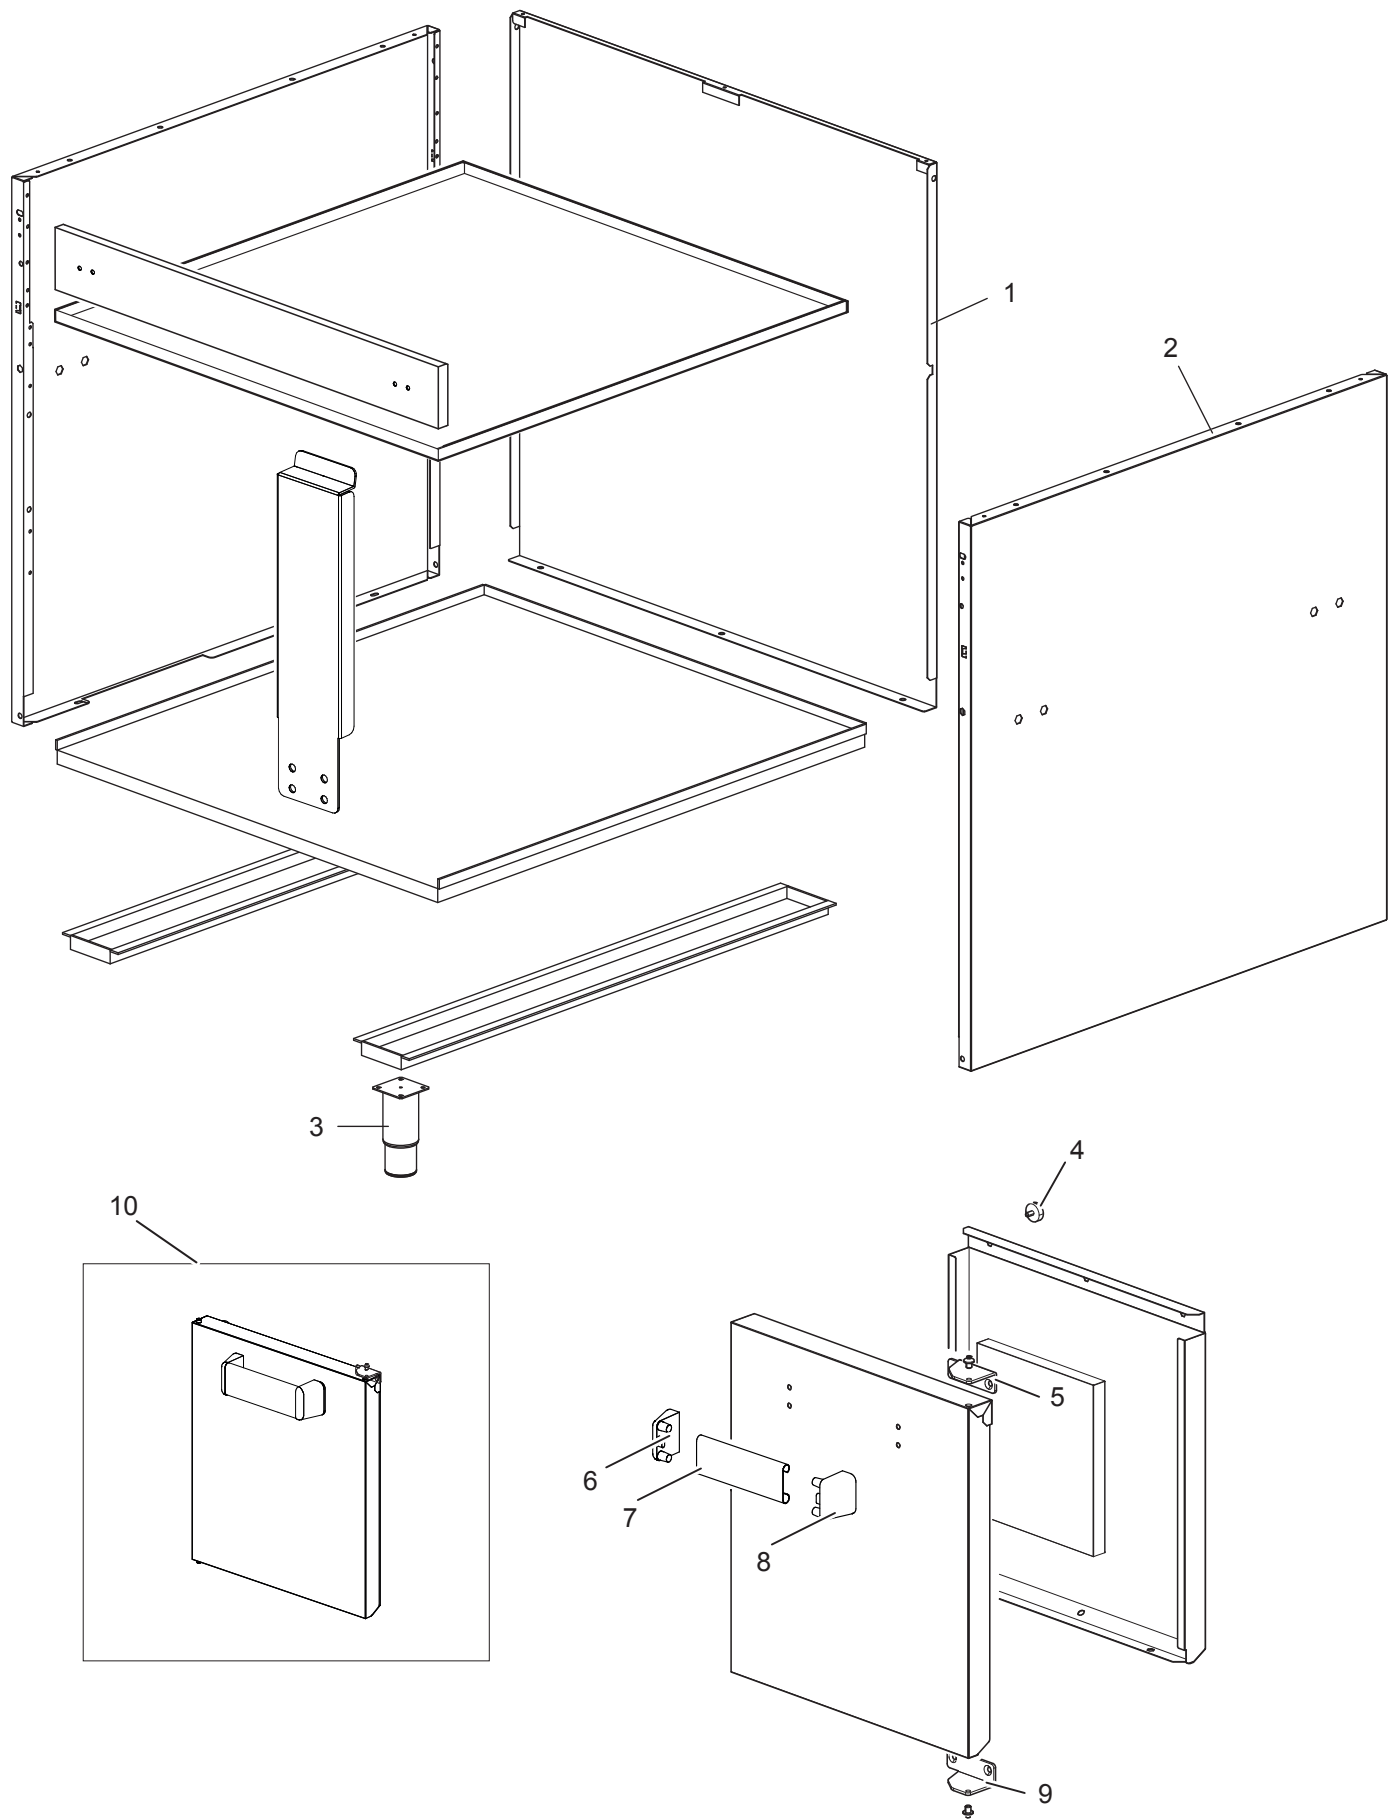

## Listino componenti per pagina 1

1	184154	GRIGLIA PLACCA IN GHISA GRILLE EN FONTE GUSSEISEIN-BRENNERROST CAST IRON GRID	
2	184631	GRIGLIA CAMINO GRILLE POUR CHEMINÉE KAMINROST CHIMNEY GRILL	
3	184145  <i><u>Recommended spare parts</u></i>	RESISTENZA 2KW RESISTANCE 2KW HEIZKÖRPER 2KW HEATING ELEMENT 2KW	
5	184732	CRUSCOTTO PANNEAU DE CONTROLE FRONT BLENDE CONTROL PANEL	
6	RIC0004846	CASSETTO ACQUA COMPLETO TIROIR POUR L'EAU COMPLET KOMPLETTE WASSERSCHIEBER WATER DRAWER COMPLETE	
7	184727	FACCIATA FACADE FRONT ABDECKUNG FRONT PANEL	
11	168878  <i><u>Recommended spare parts</u></i>	CORPO MANOPOLA COMMUTATORE POIGNEE COMMUTATEUR UMSCHALTER-KNOPFKOERPER COMMUTATOR KNOB	
12	186404  <i><u>Recommended spare parts</u></i>	ANELLO MANOPOLA FORNO RING FOUR KLEBERING KNEBEL BACKOFEN THERMOSTAT OVEN RING	