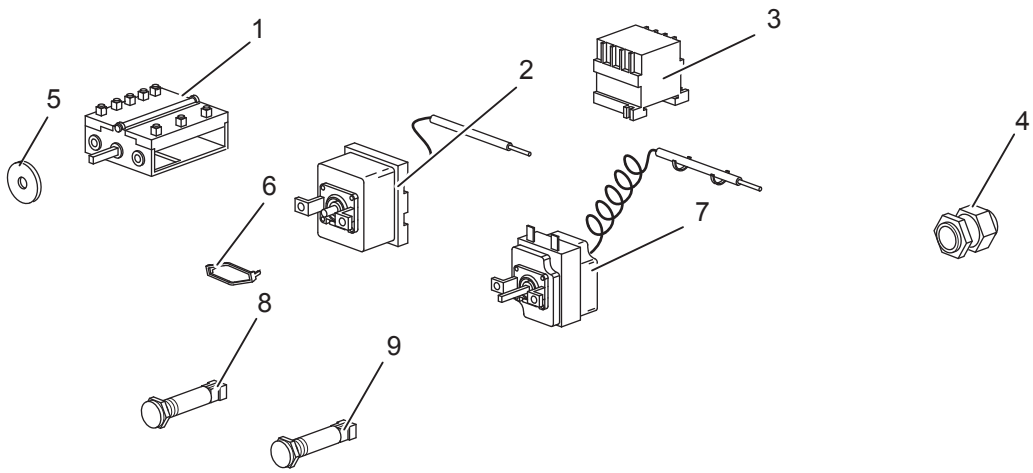

Listino componenti per pagina 3

1	RTCU900110 <i><u>Recommended spare parts</u></i>	COMMUTATORE TERMOSTATO COMMUTATEUR POUR THERMOSTAT TAKTSCHALTER THERMOSTAT COMMUTATOR	
2	184712 <i><u>Recommended spare parts</u></i>	TERMOSTATO DI LAVORO T.236°C THERMOSTAT DE TRAVAIL T.236°C ARBEITSTHERMOSTAT T.236°C WORKING THERMOSTAT T.236°C	
3	RTFOC00466 <i><u>Recommended spare parts</u></i>	RELE RELAIS SCHÜTZ RELAIS CONTATOR	
4	RTBF800138	F/CAVO PG21 SERRE CABLE PG21 KABELDURCHFÜHRUNG PG21 CHOCK PG21 PRENSA CABO PG21	
5	RTCU800185 <i><u>Recommended spare parts</u></i>	GUARNIZIONE ASTA COMMUTATORE JOINT POUR BARRE DU COMMUTATEUR DICHTUNG WELLE TAKTSCHALTER GASKET FOR COMMUTATOR ROD	
6	RTBF900037 <i><u>Recommended spare parts</u></i>	STAFFA BASSA COMMUTATORE/TERMOSTATO CROCHET POUR COMMUTATEUR/THERMOSTAT UNTERER HALTEBUEGEL UMSCHALTER/THERMOSTAT LOW BRACKET COMMUTATOR/THERMOSTAT	
7	175806 <i><u>Recommended spare parts</u></i>	TERMOSTATO DI SICUREZZA THERMOSTAT DE SECURITE SICHERHEITSTHERMOSTAT SAFETY THERMOSTAT	
8	166465 <i><u>Recommended spare parts</u></i>	LAMPADINA SPIA VERDE LAMPE TEMOIN VERTE GRUNE KONTROLLEUCHTE GREEN WARNING LIGHT	
9	166466 <i><u>Recommended spare parts</u></i>	LAMPADINA SPIA ARANCIONE LAMPE DE SIGNALATION ORANGE ORANGE KONTROLLEUCHTE ORANGE LAMP LIGHT