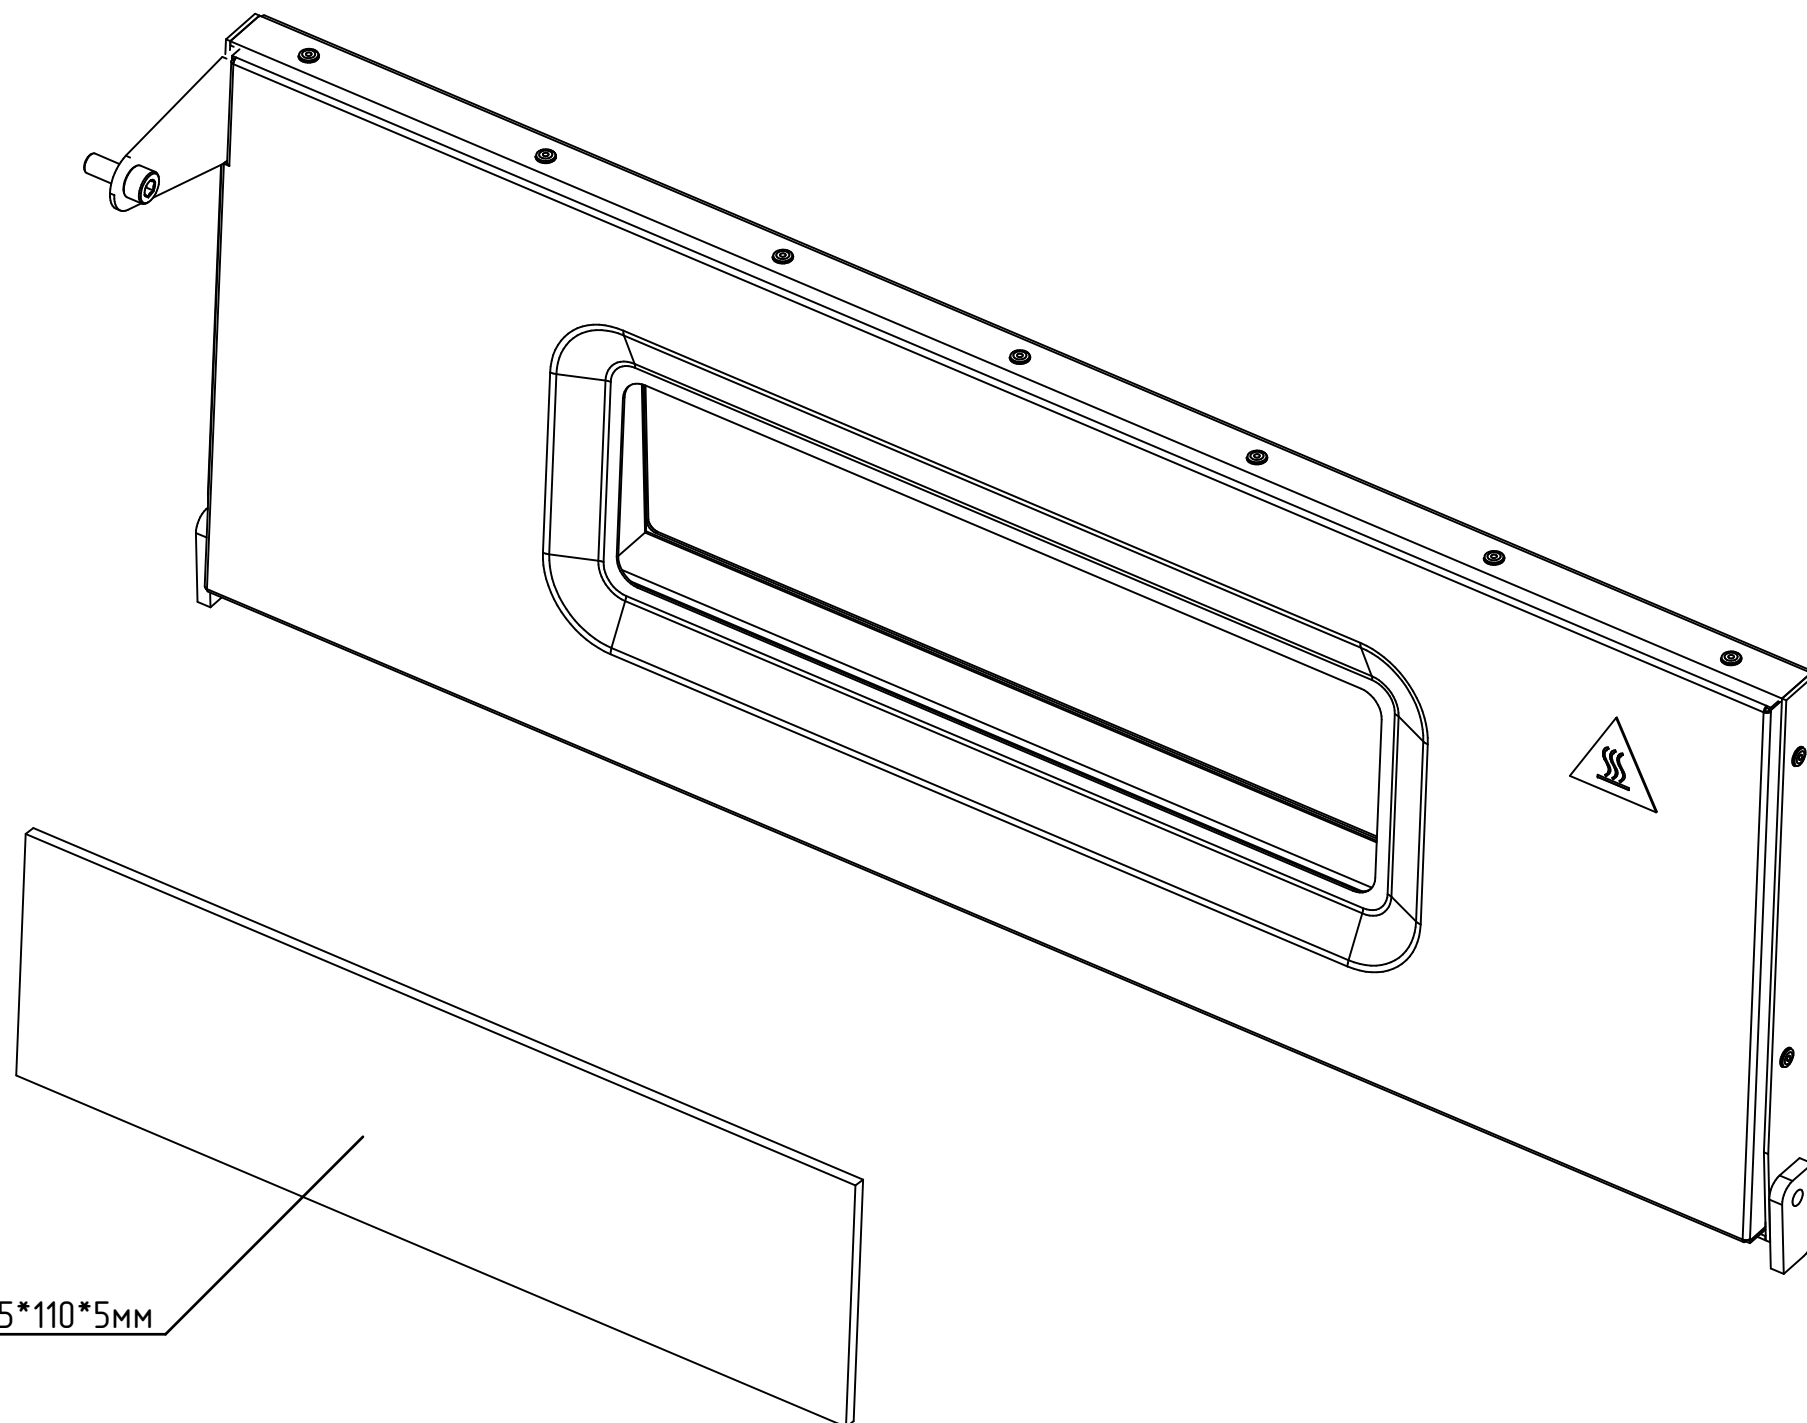

ПЭП-4.801124.000 РС  
Печь электрическая  
для пиццы ПЭП-4

ПЭП-4.801124.001 РС  
Печь электрическая  
для пиццы ПЭП-4

Ручка двери  
120000044689

Стекло термостойкое 385\*110\*5мм  
120000045622

ПЭП-4.801124.002 РС  
Печь электрическая  
для пиццы ПЭП-4