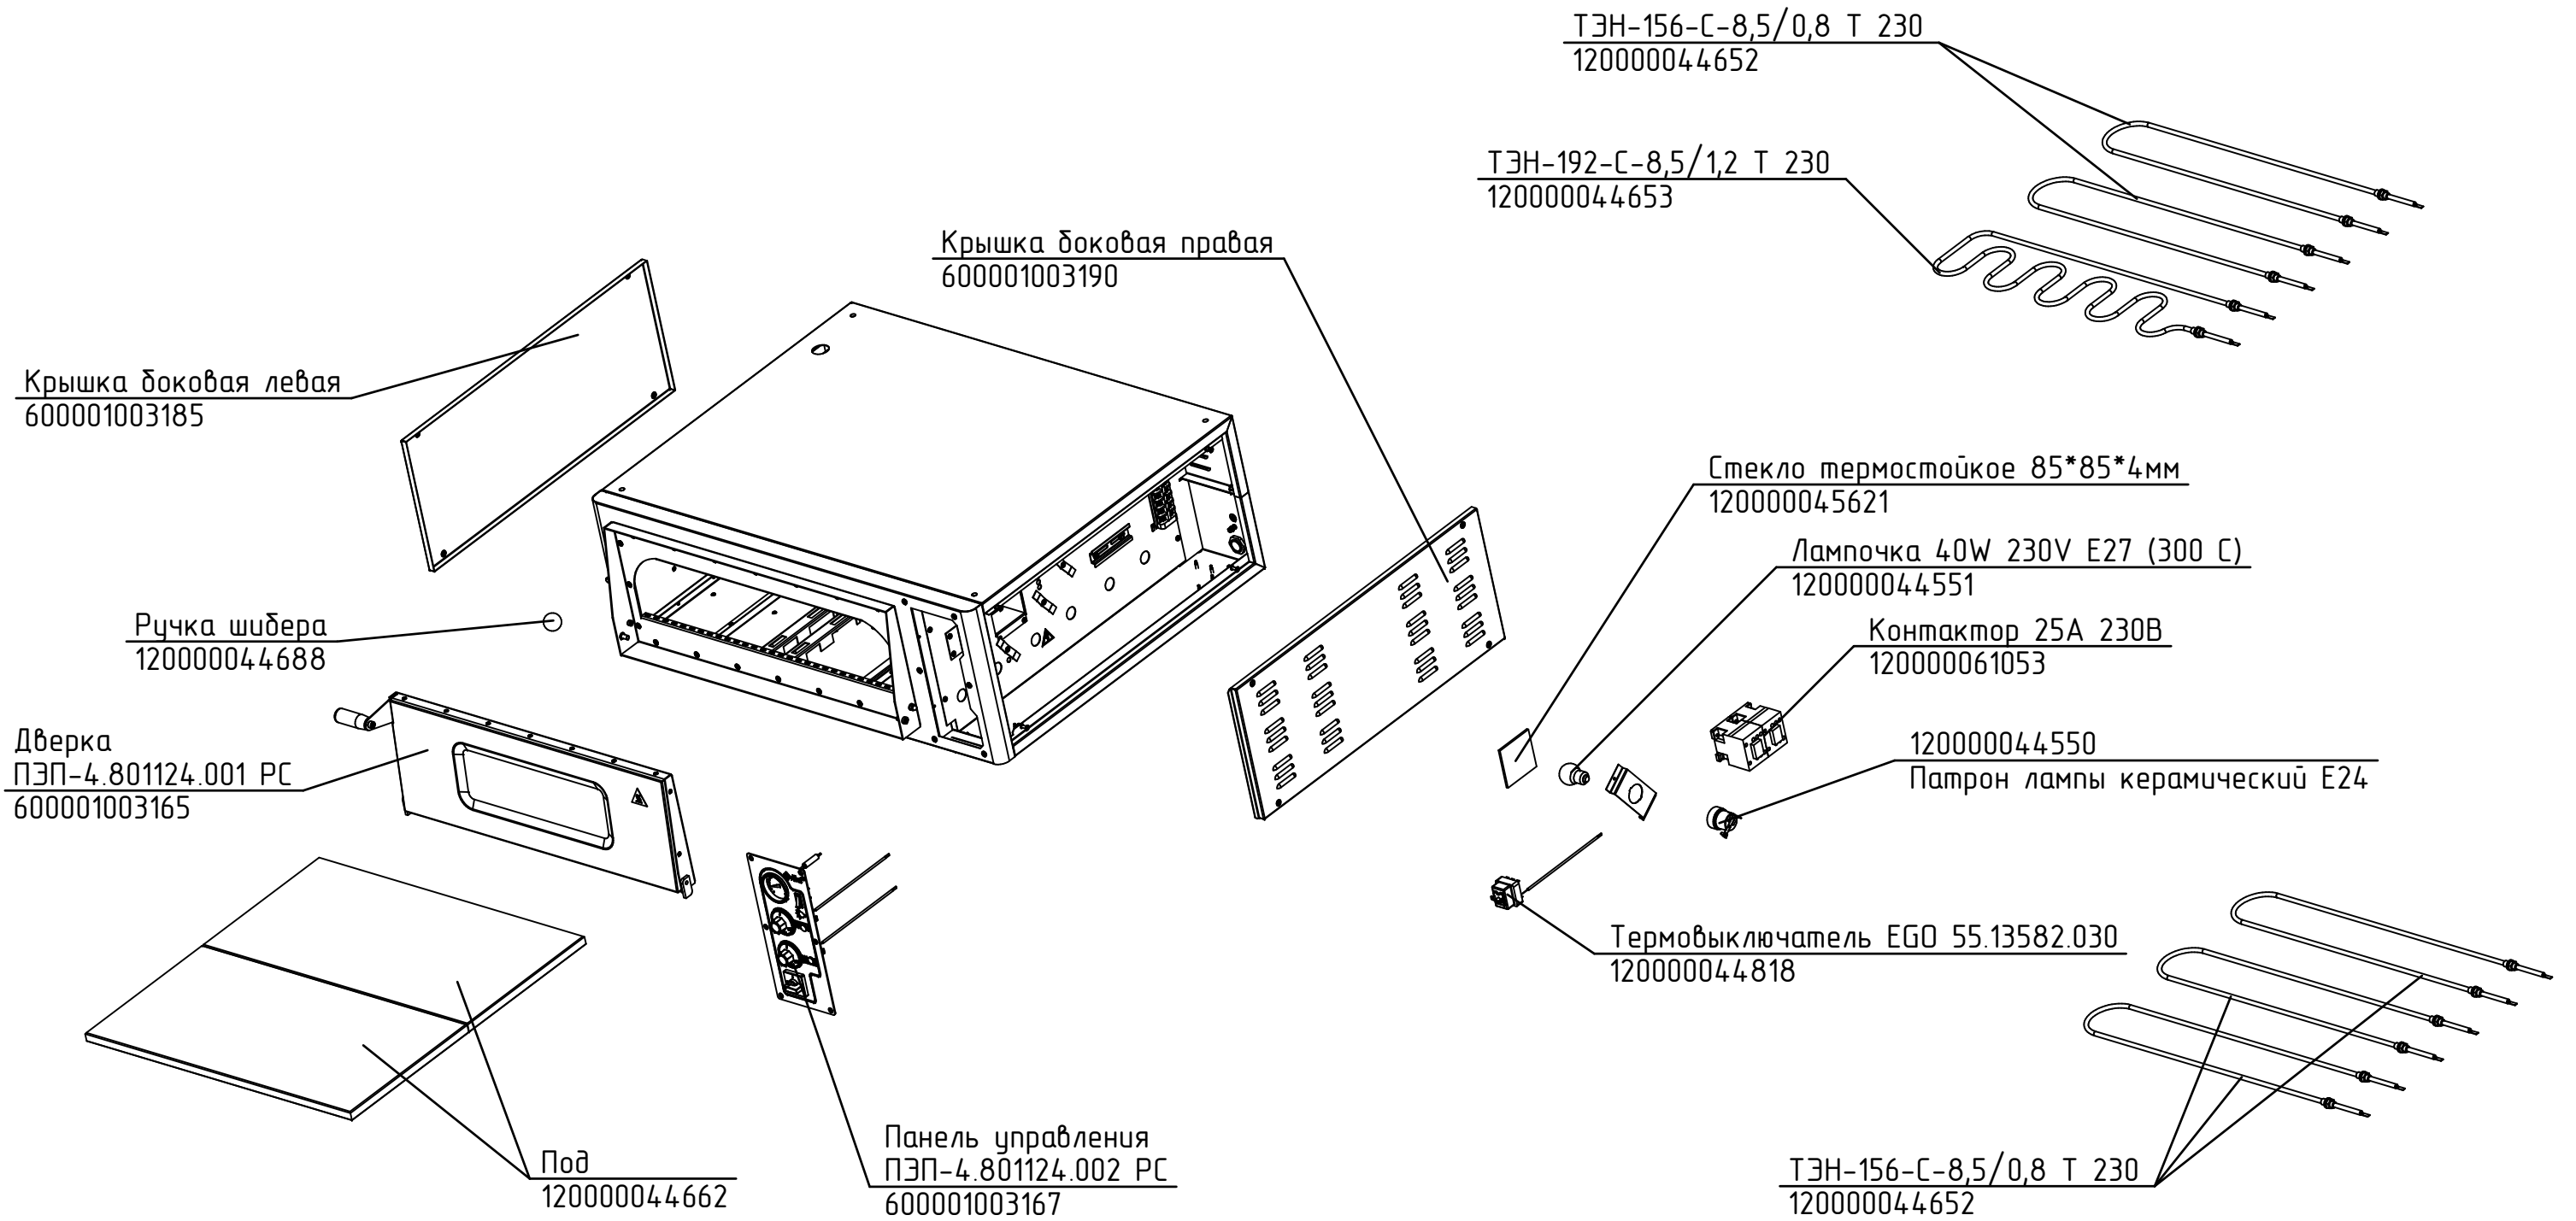

ПЭП-4.801124.000 РС  
Печь электрическая  
для пиццы ПЭП-4

ПЭП-4.801124.001 РС  
Печь электрическая  
для пиццы ПЭП-4

Ручка двери  
120000044689

Стекло термостойкое 385\*110\*5мм  
120000045622

ПЭП-4.801124.002 РС  
Печь электрическая  
для пиццы ПЭП-4