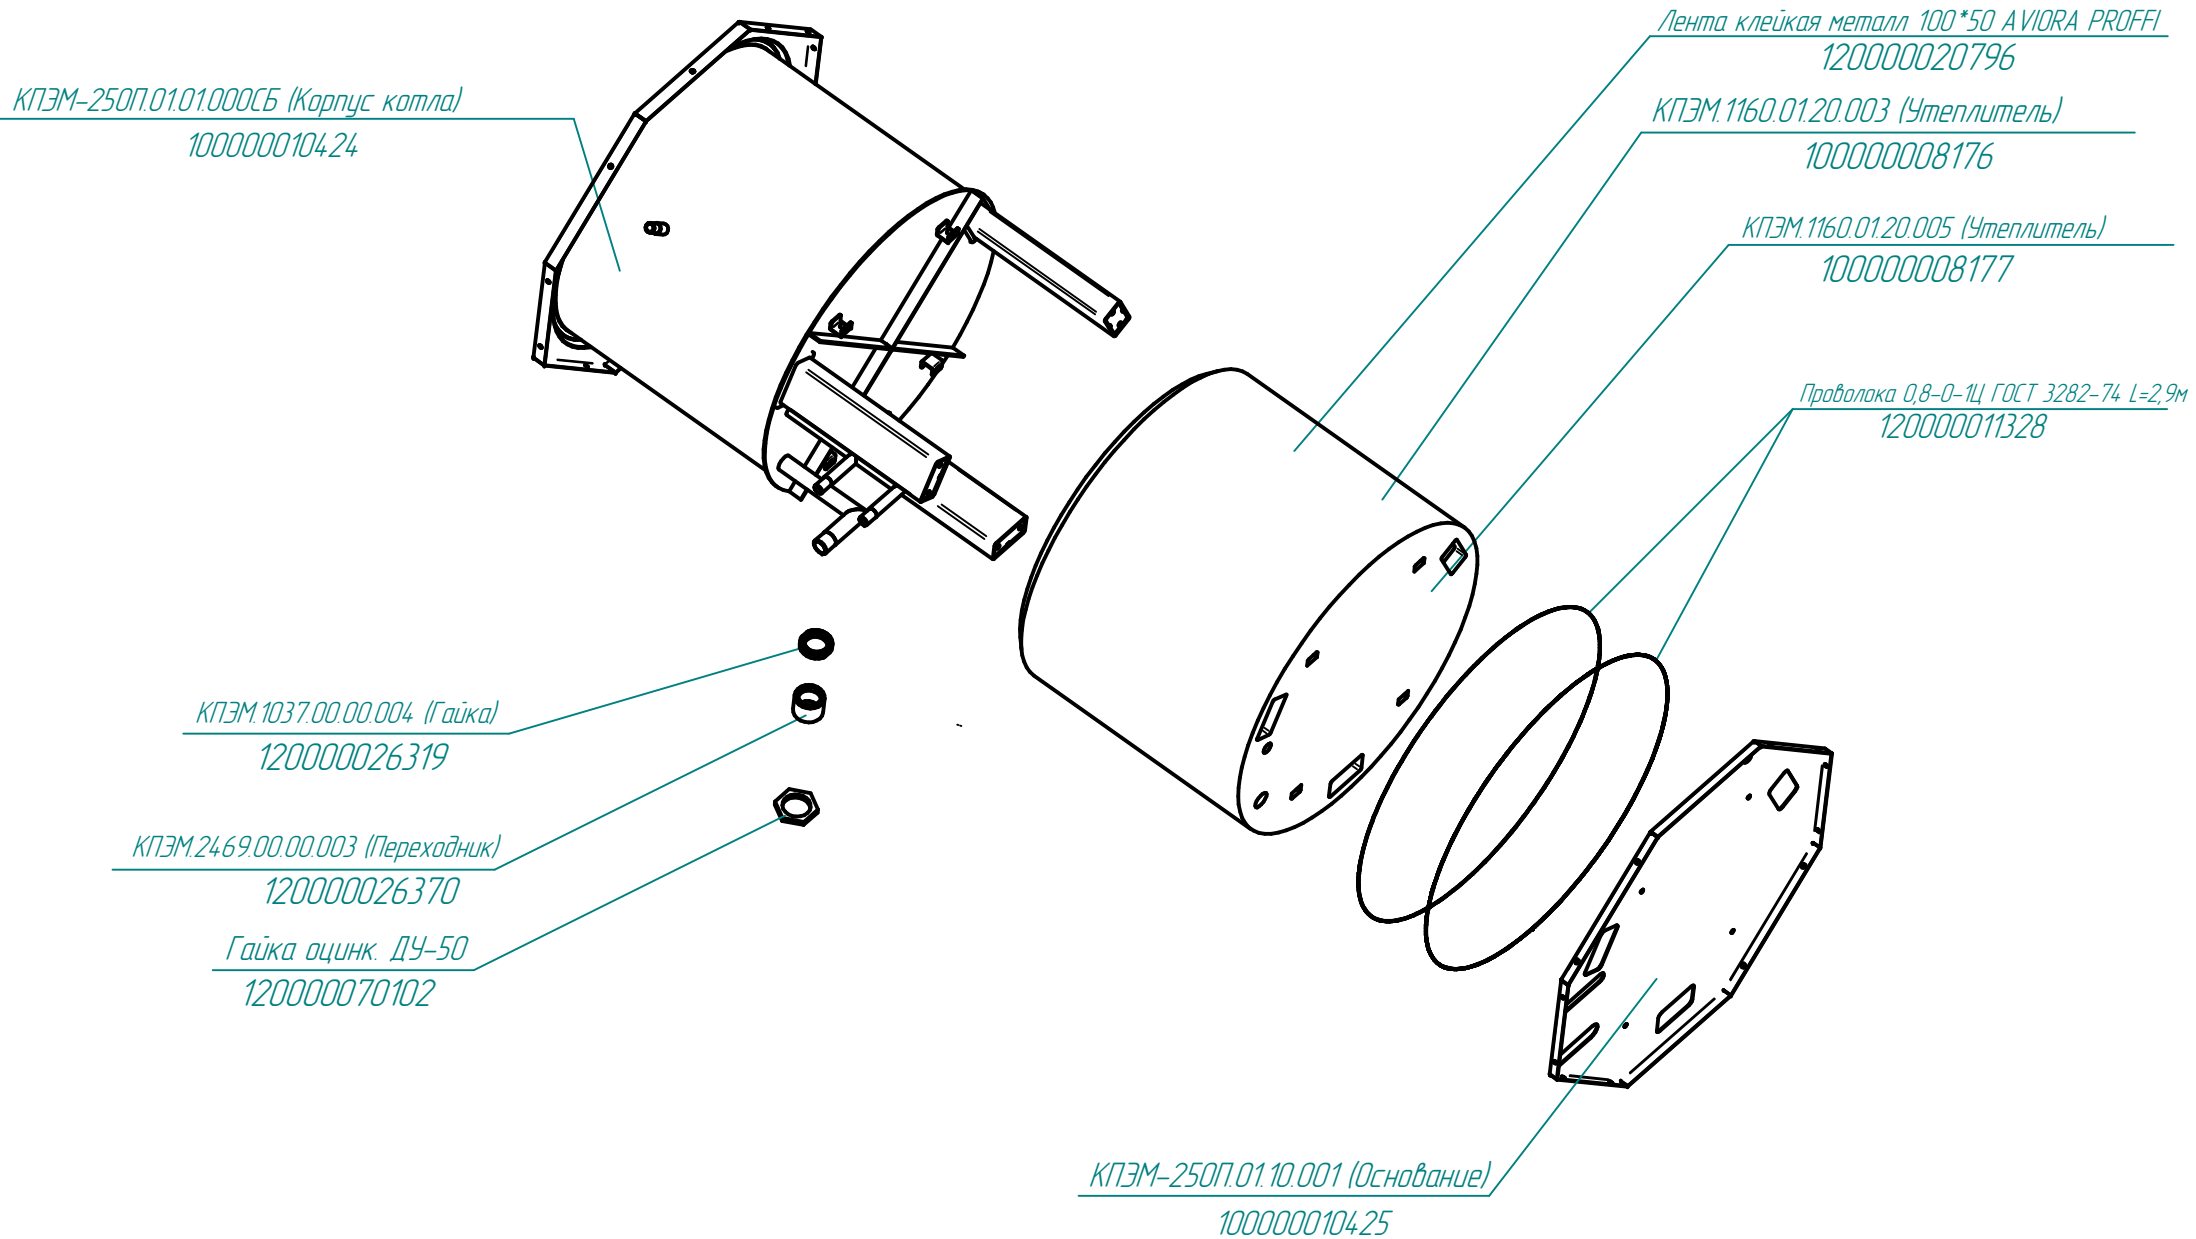

КПЭМ-250-П.11225.001РС
Котлы пищеварочные
паровые (250л)