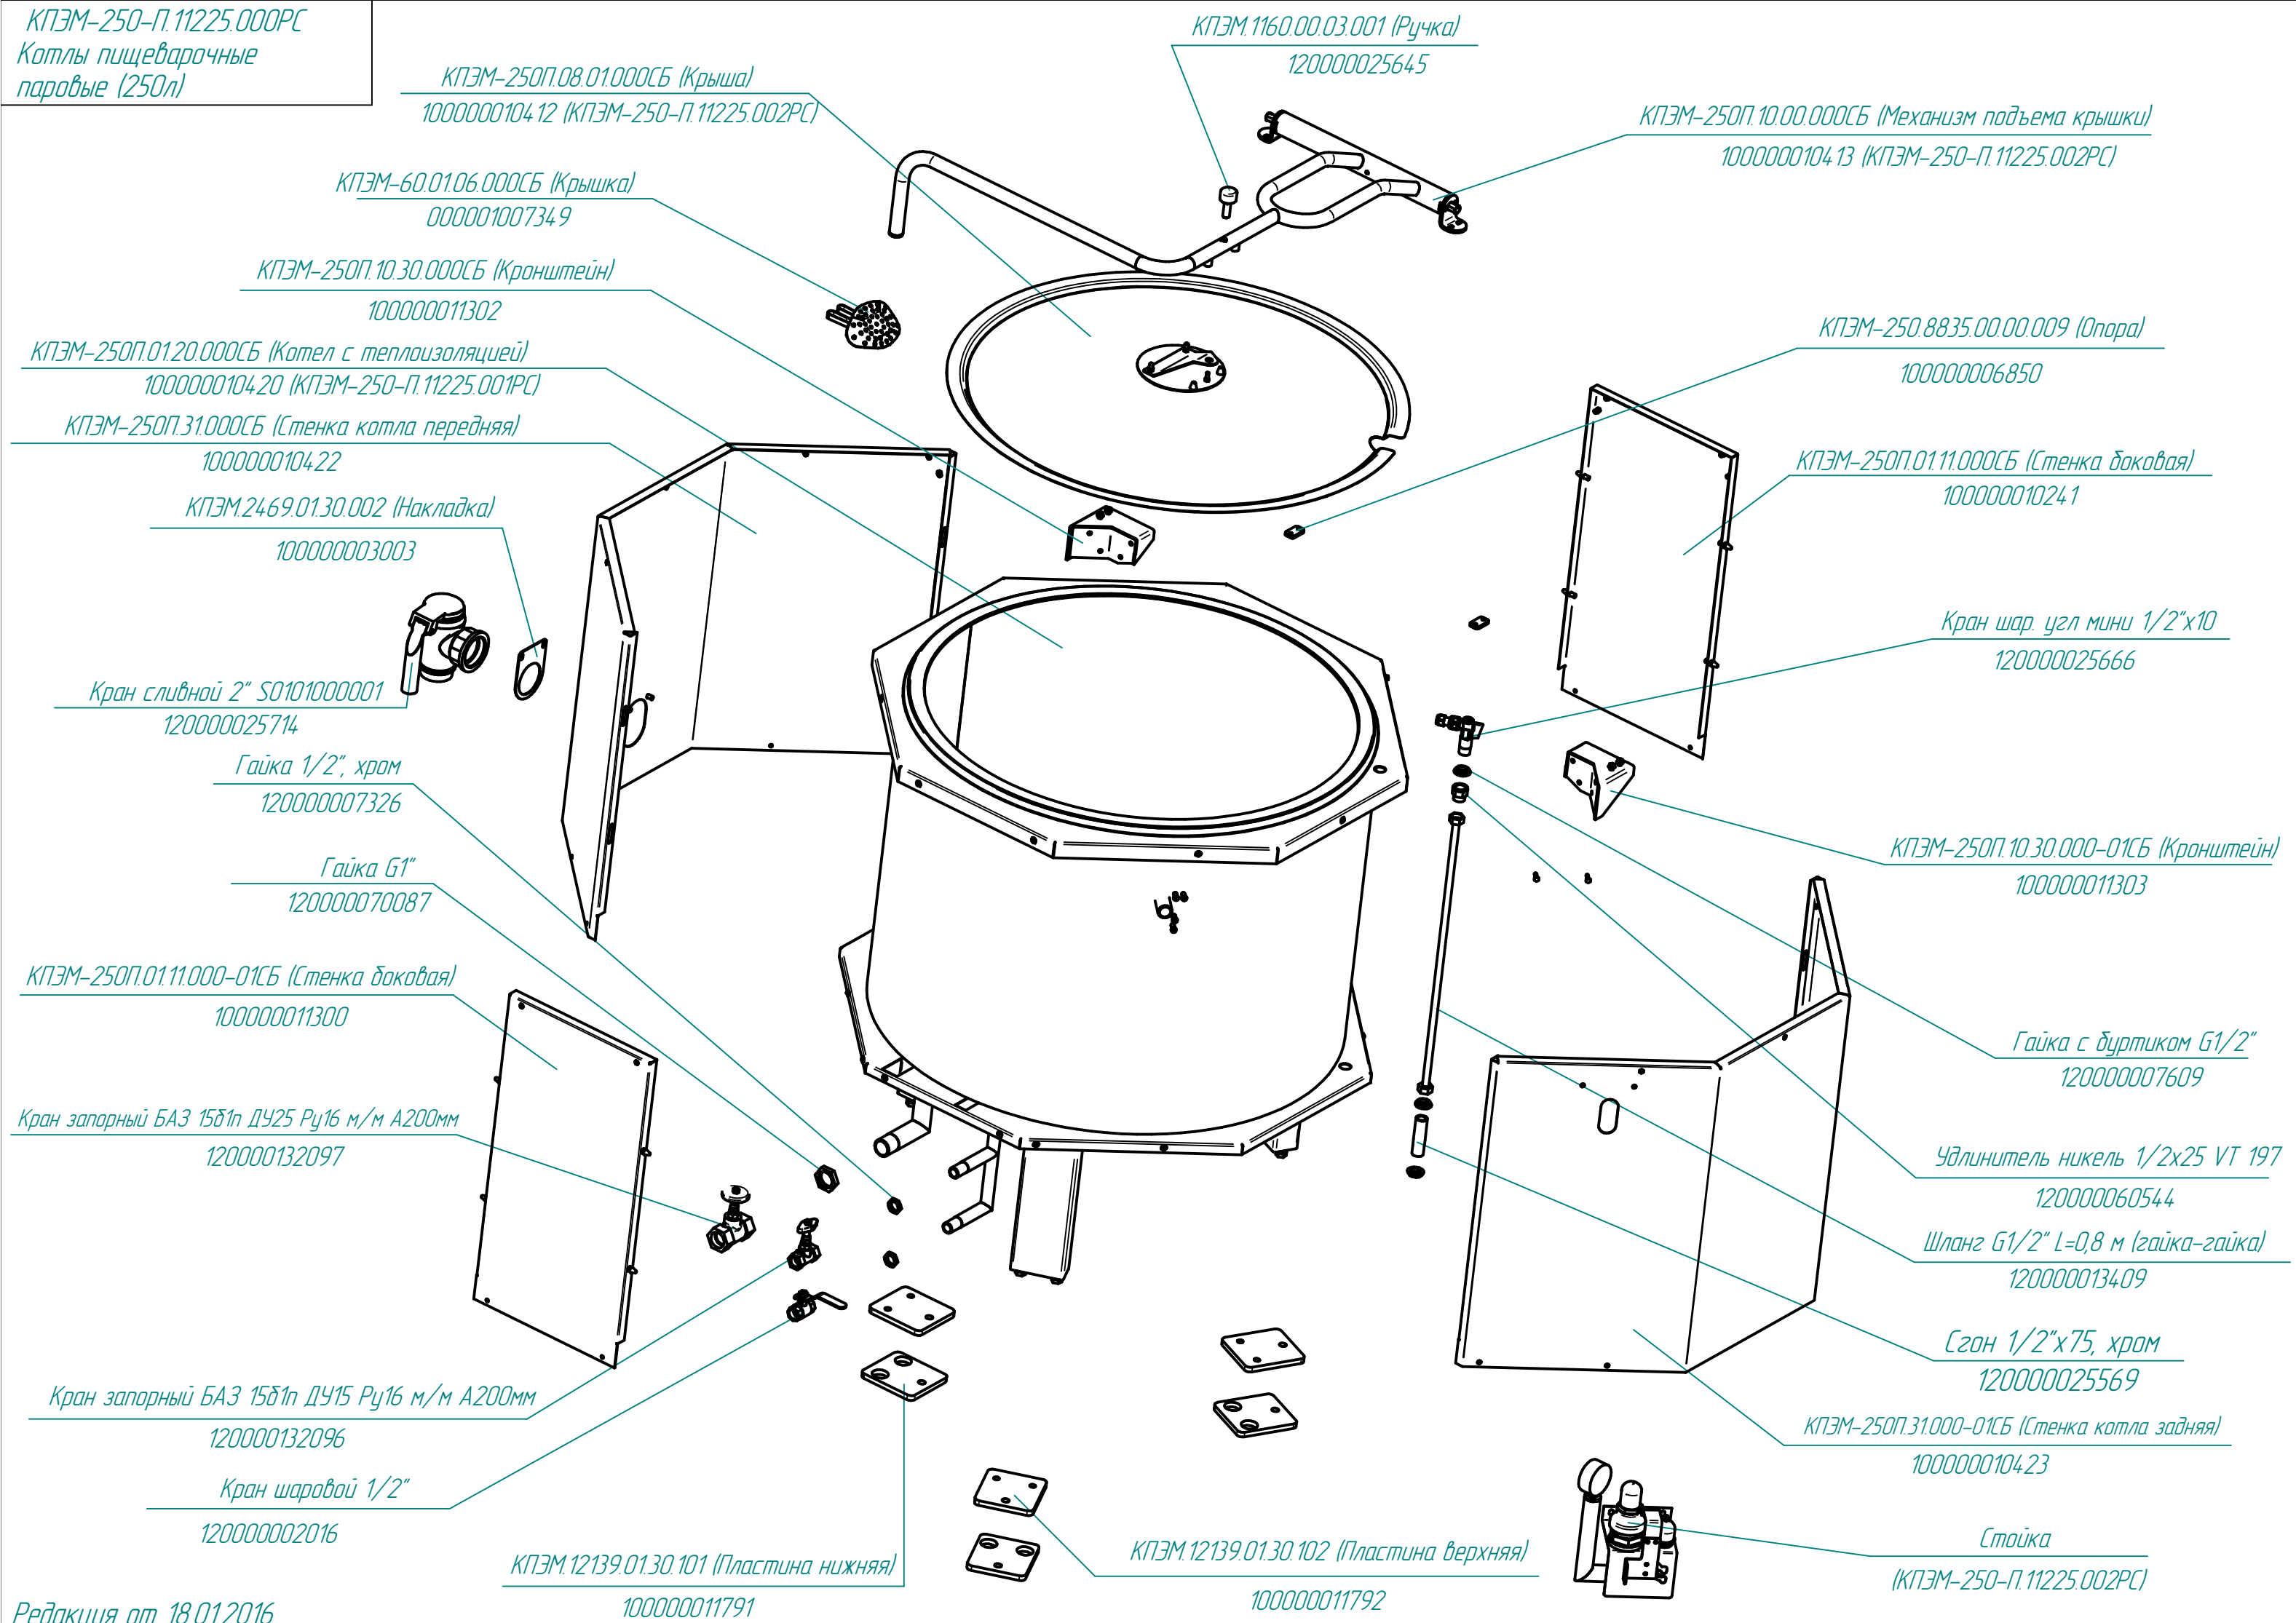

КПЭМ-250-П.11225.000РС
Котлы пищеварочные
паровые (250л)

КПЭМ-250П.08.01.000СБ (Крышка)
100000010412 (КПЭМ-250-П.11225.002РС)

КПЭМ-60.01.06.000СБ (Крышка)
000001007349

КПЭМ-250П.10.30.000СБ (Кронштейн)
100000011302

КПЭМ-250П.01.20.000СБ (Котел с теплоизоляцией)
100000010420 (КПЭМ-250-П.11225.001РС)

КПЭМ-250П.31.000СБ (Стенка котла передняя)
100000010422

КПЭМ.24.69.01.30.002 (Накладка)
100000003003

Кран сливной 2" SO101000001
120000025714

Кран шаровой 1/2"
120000002016

КПЭМ.12139.01.30.101 (Пластина нижняя)
100000011791

КПЭМ.1160.00.03.001 (Ручка)
120000025645

КПЭМ-250П.10.00.000СБ (Механизм подъема крышки)
100000010413 (КПЭМ-250-П.11225.002РС)