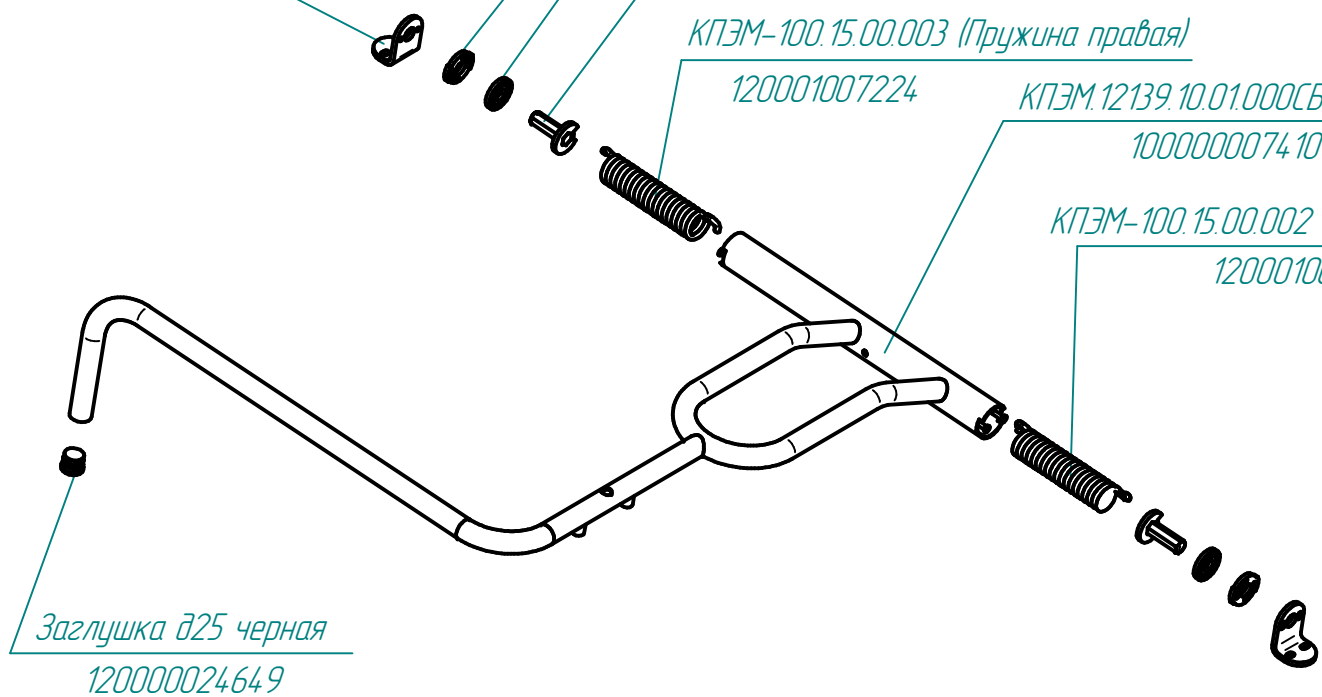

КПЭМ-250-П.11225.002РС
Котлы пищеварочные
паровые (250л)

КПЭМ-250П.15.00.002 (Кронштейн левый)
100000010456

КПЭМ-60.15.00.005 (Упор)
000001007118

КПЭМ-60.15.00.006 (Втулка)
000001007119

КПЭМ-100.15.03.000СБ (Ось подвижная)
000001002665

КПЭМ-100.15.00.003 (Пружина правая)
120001007224

КПЭМ.12139.10.01.000СБ (Ручка)
100000007410

КПЭМ-100.15.00.002 (Пружина левая)
120001007224

Заглушка Ø25 черная
120000024649

КПЭМ-250П.10.00.000СБ (Механизм подъема крышки)
100000010413

Стойка

Муфта под ключ 3/4"
120000020343

Манометр 0R301 0...1 бар G1/4
120000060815

КПЭМ.1546.01.30.001 (Переходник)
120000026369

Клапан предохранительный 1 1/4"
120000019441

Клапан вакуумный G 3/4"
120000019440

КПЭМ-250П.01.32.000СБ (Тройник)
100000010414

КПЭМ-250П.01.30.005 (Упор)
100000010419

Гайка G 3/4"
120000007639

КПЭМ-250П.01.30.002 (Пластина)
100000010416

КПЭМ-250П.01.30.001 (Кронштейн)
100000010415

КПЭМ-250П.01.30.003 (Кольцо)
100000010417

КПЭМ-250П.01.30.004 (Ручка)
100000010418