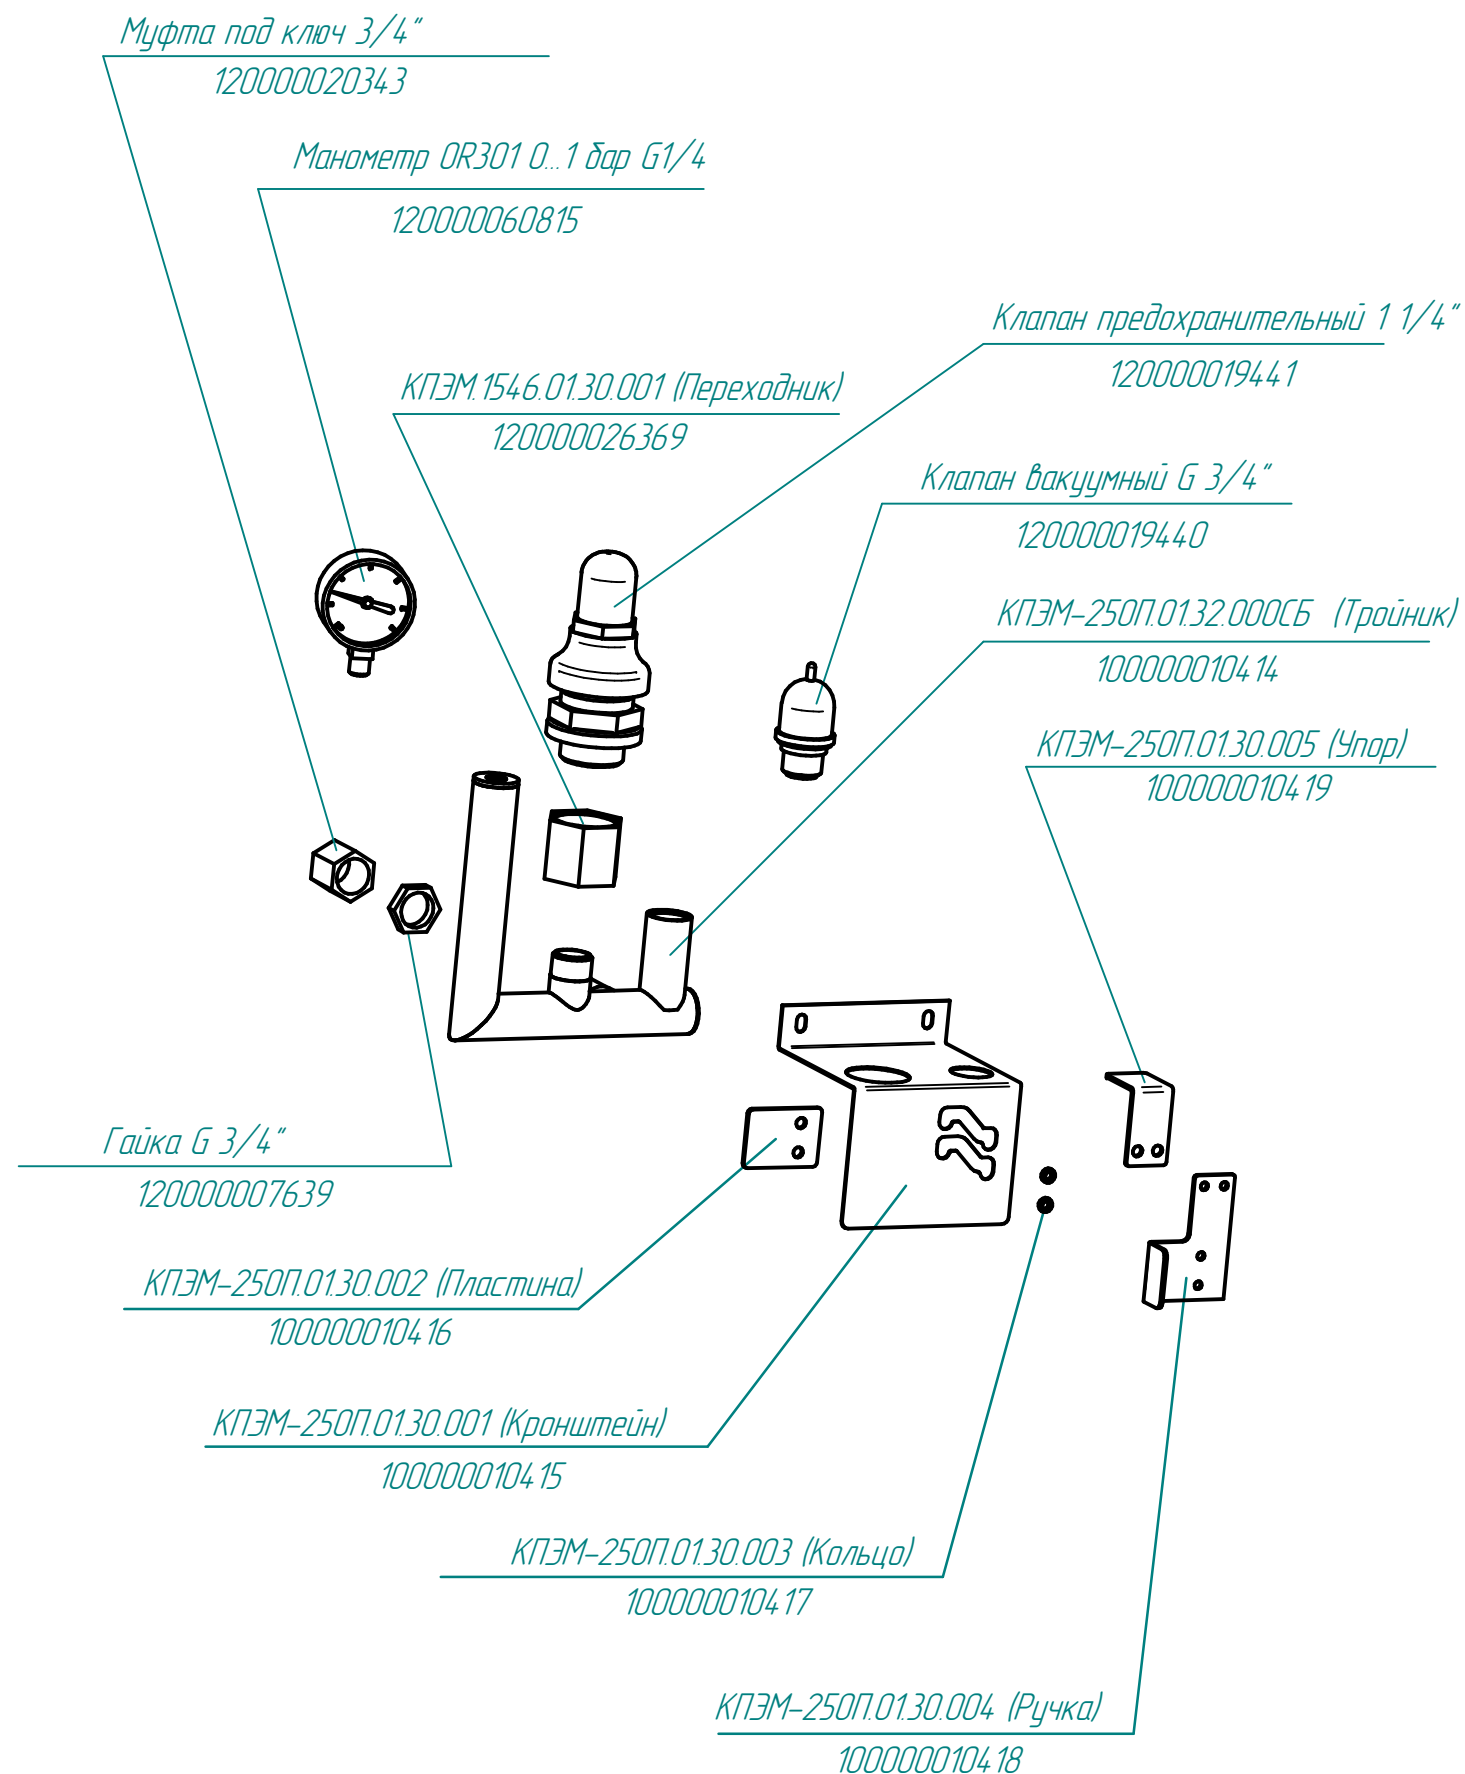

КПЭМ.1160.08.01.003 (Гайка колпачковая)
120000025643

КПЭМ1601.00.00.001 (Кронштейн)
100000002908

КПЭМ.1601.08.01.100СБ (Накладка)
100000001534

КПЭМ-250П.08.01.001 (Крышка)
100000010455

КПЭМ-250П.08.01.000СБ (Крышка)
100000010412