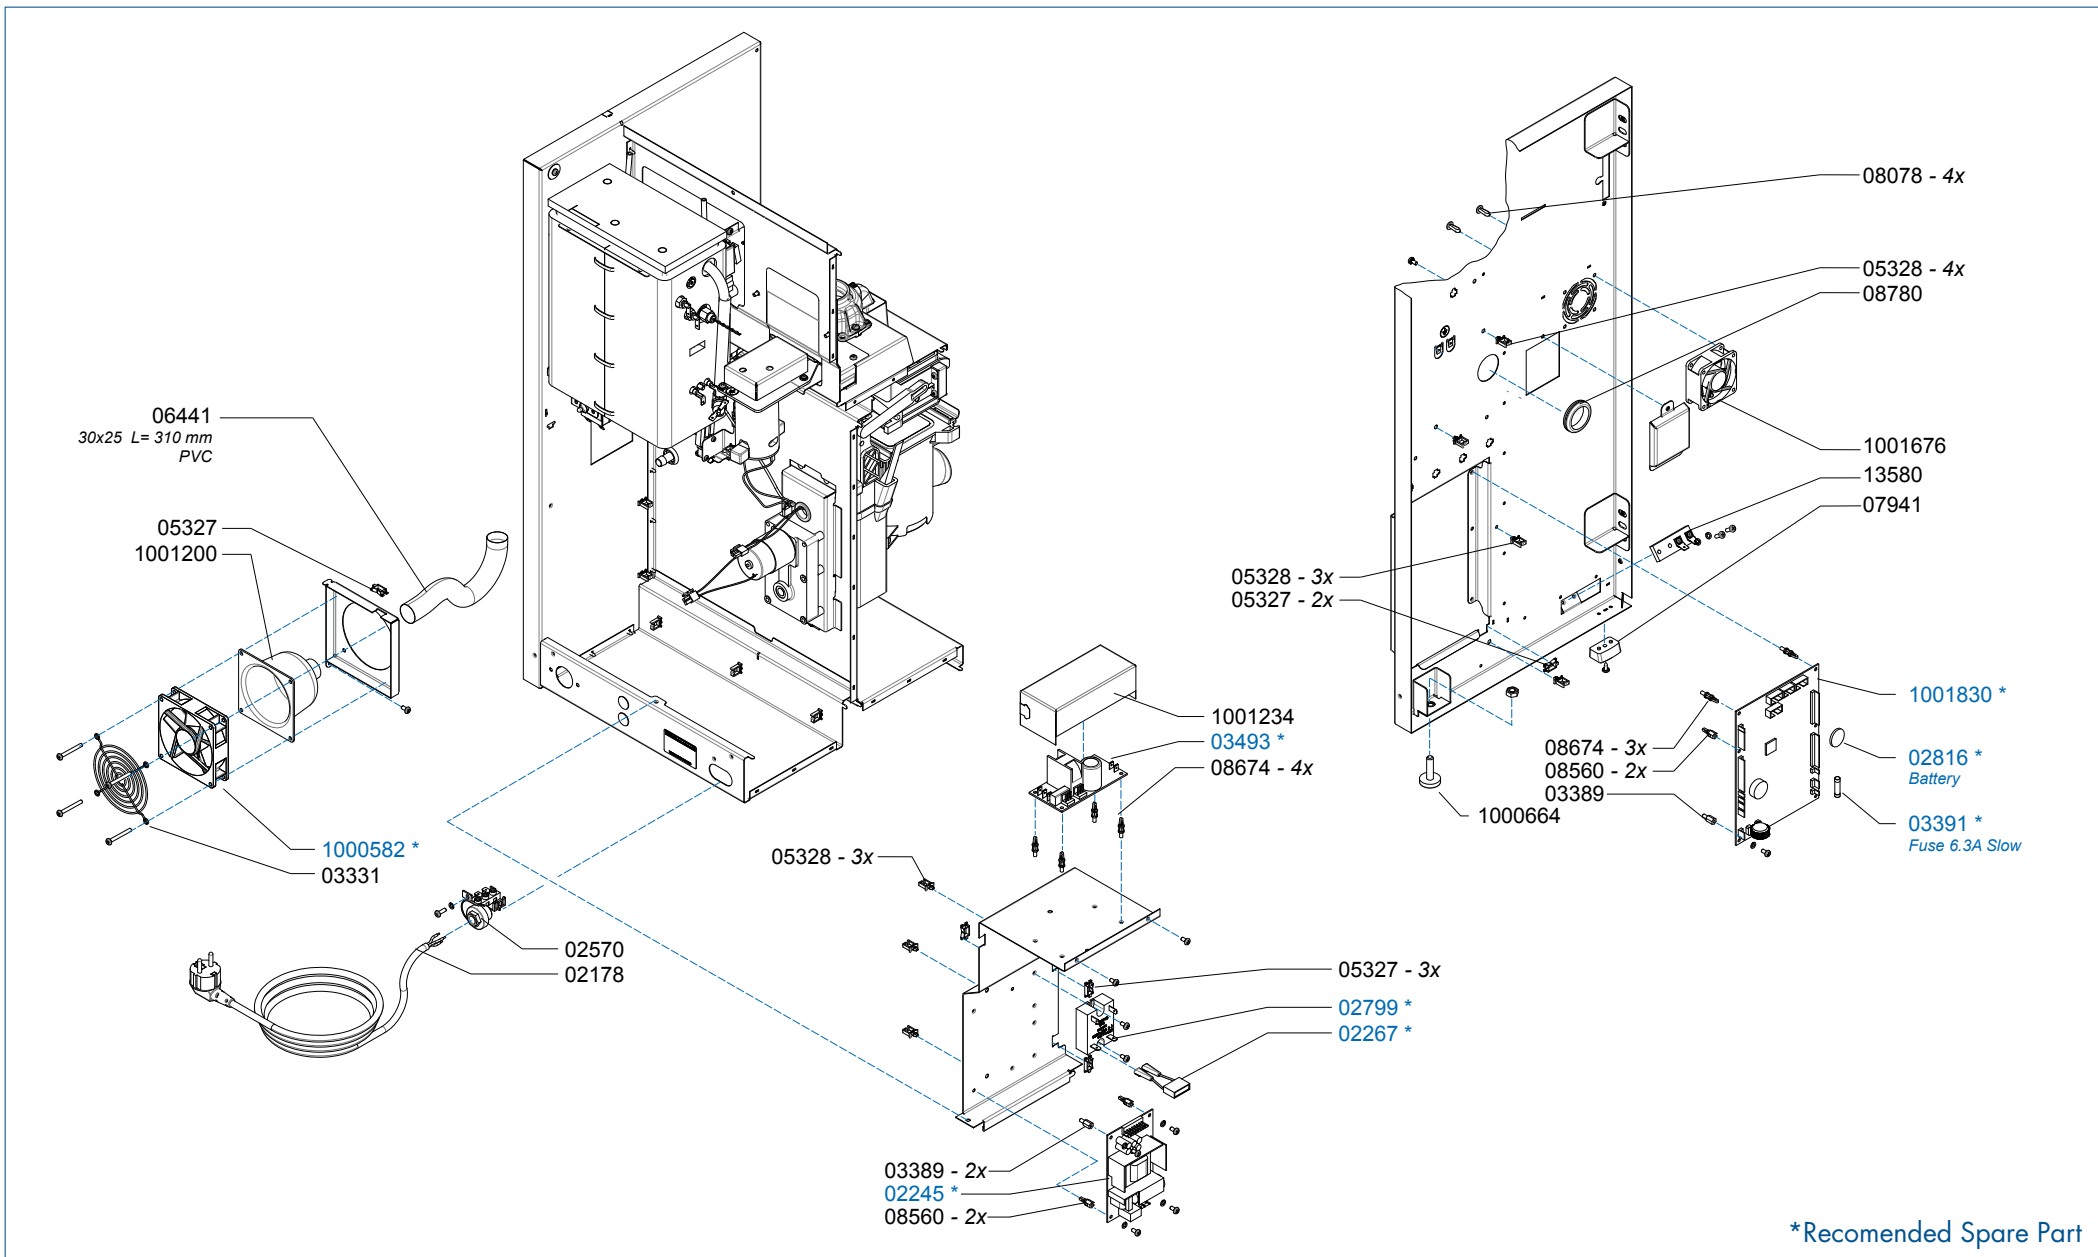

Page : 3 - 12
 Rev : 2

Rated voltage : 1N~ 220-240V 50-60Hz 2275W

Drawer : JK
 Date : 12-11-12

Spare Parts Info

ANIMO

www.animo.eu

Type : OPTIFRESH BEAN 1 NG	From mach. nr. : 3V 19362	Page : 4 - 12	 www.animo.eu
Articlenumber : 1001713	Date : 07 - 2012	Rev : 2	
Rated voltage : 1N~ 220-240V 50-60Hz 2275W	Drawer : JK Date : 12-11-12	Spare Parts Info	