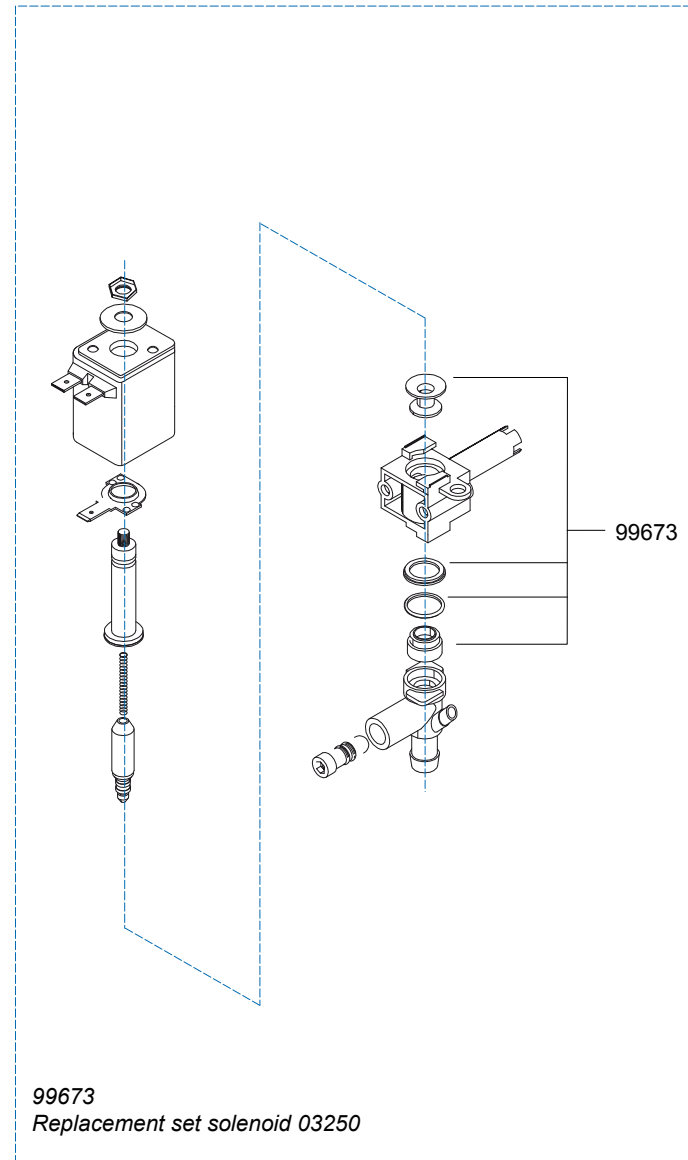

From mach. nr. : 3V 19362
 Date : 07 - 2012

Page : 8 - 12
 Rev : 2

Rated voltage : 1N~ 220-240V 50-60Hz 2275W

Drawer : JK
 Date : 12-11-12

Spare Parts Info

ANIMO

www.animo.eu

*Recomended Spare Part

Type : OPTIFRESH BEAN 1 NG
 Articulenumber : 1001713

From mach. nr. : 3V 19362
 Date : 07 - 2012

Page : 9 - 12
 Rev : 2

Rated voltage : 1N~ 220-240V 50-60Hz 2275W

Drawer : JK
 Date : 12-11-12

Spare Parts Info

ANIMO

www.animo.eu

Accessories

*Recommended Spare Part

Type : OPTIFRESH BEAN 1 NG
 Articulenumber : 1001713

From mach. nr. : 3V 19362
 Date : 07 - 2012

Page : 10 - 12
 Rev : 2

Rated voltage : 1N~ 220-240V 50-60Hz 2275W