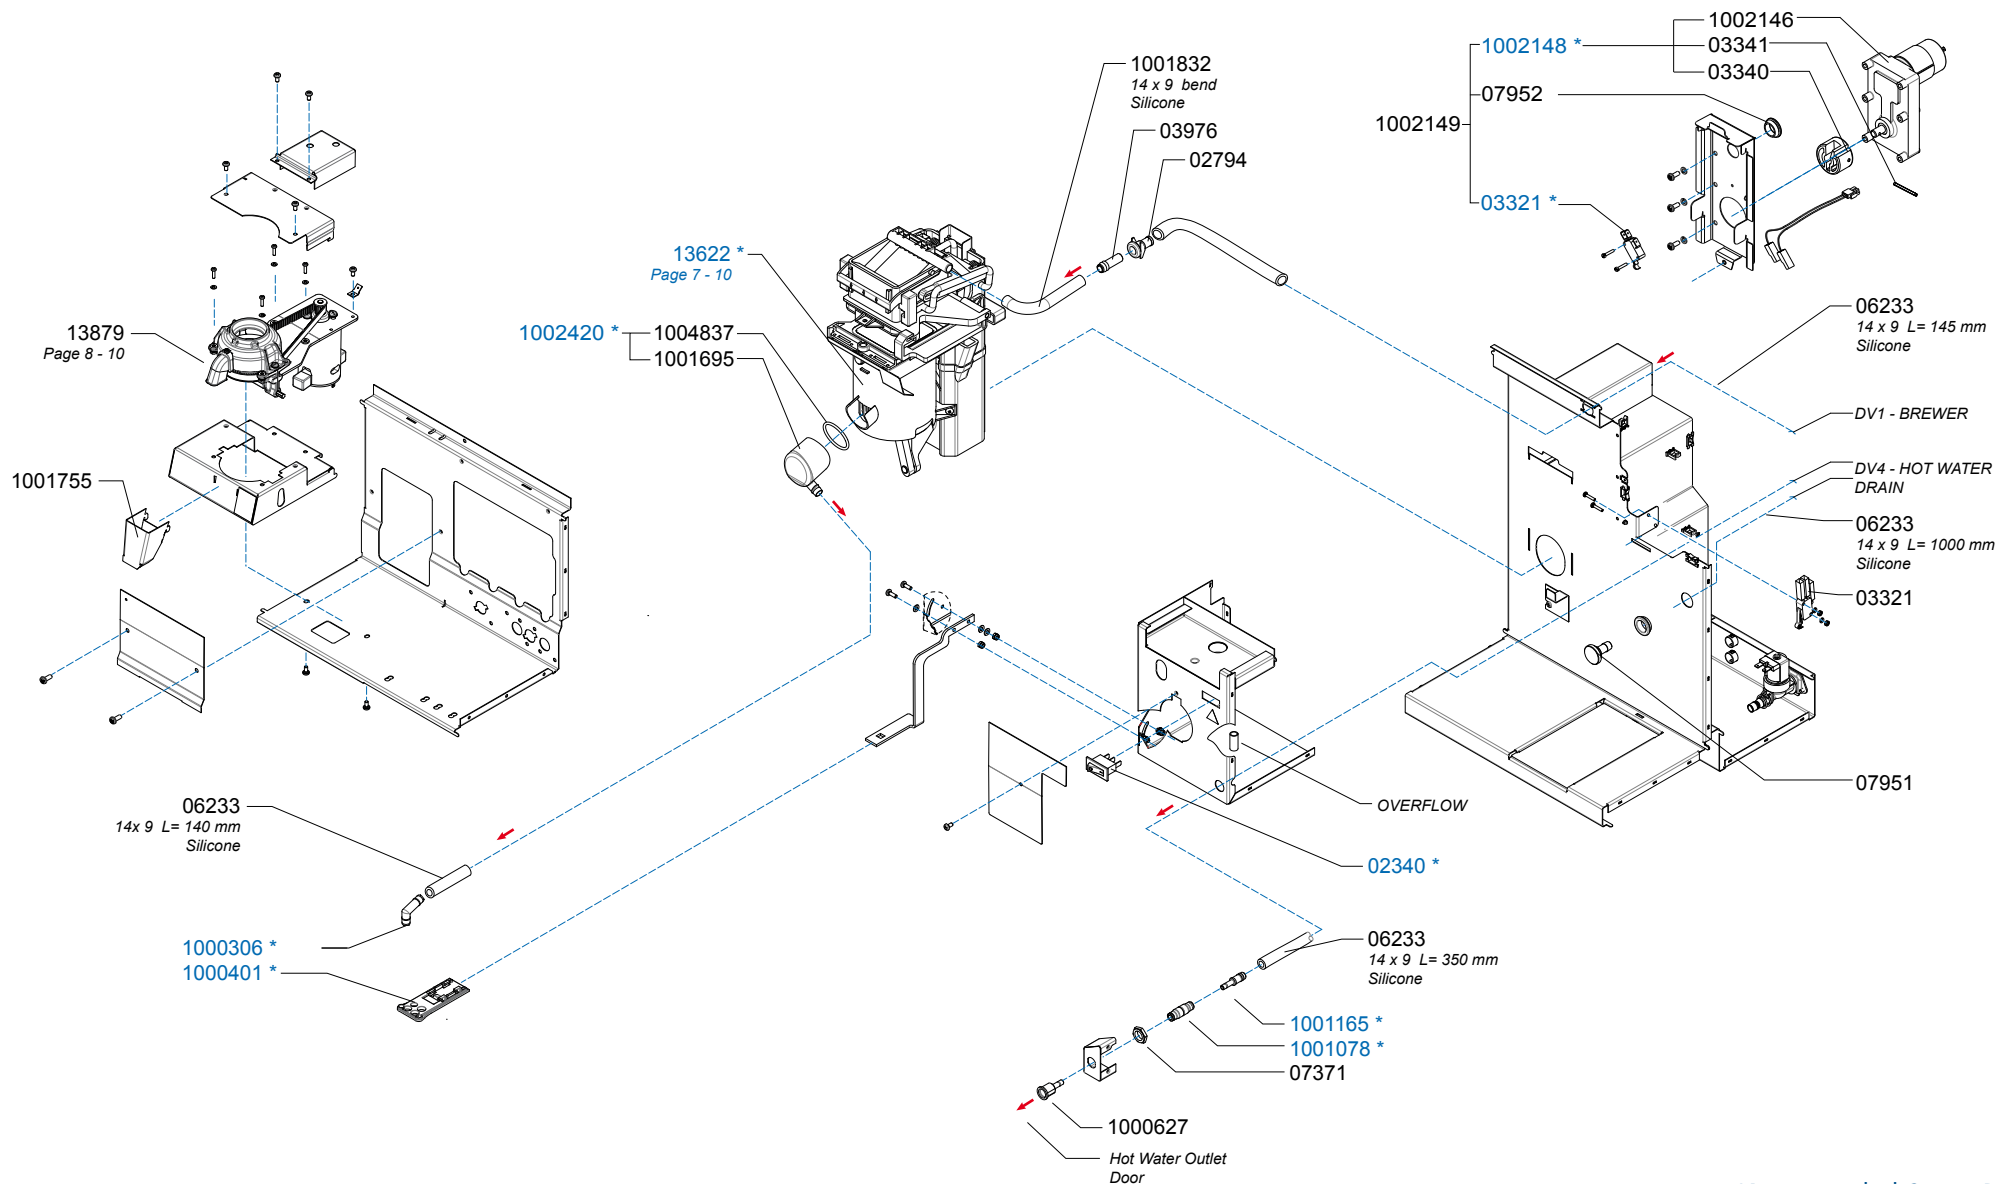

1001276
 GB NL D F
 SE DK NO FI

*Recomended Spare Part

Type : OPTIFRESH BEAN 1 NG
 Articulenumber : 1001713

From mach. nr. : 3V 19362
 Date : 07 - 2012

Page : 1 - 12
 Rev : 2

Rated voltage : 1N~ 220-240V 50-60Hz 2275W

Drawer : JK
 Date : 12-11-12

Spare Parts Info

ANIMO

www.animo.eu

*Recomended Spare Part

Type : OPTIFRESH BEAN 1 NG
 Articulenumber : 1001713

From mach. nr. : 3V 19362
 Date : 07 - 2012

Page : 2 - 12
 Rev : 2

Rated voltage : 1N~ 220-240V 50-60Hz 2275W

Drawer : JK
 Date : 12-11-12

Spare Parts Info

ANIMO

www.animo.eu

*Recomended Spare Part

Type : OPTIFRESH BEAN 1 NG
 Articlenumber : 1001713

From mach. nr. : 3V 19362
 Date : 07 - 2012