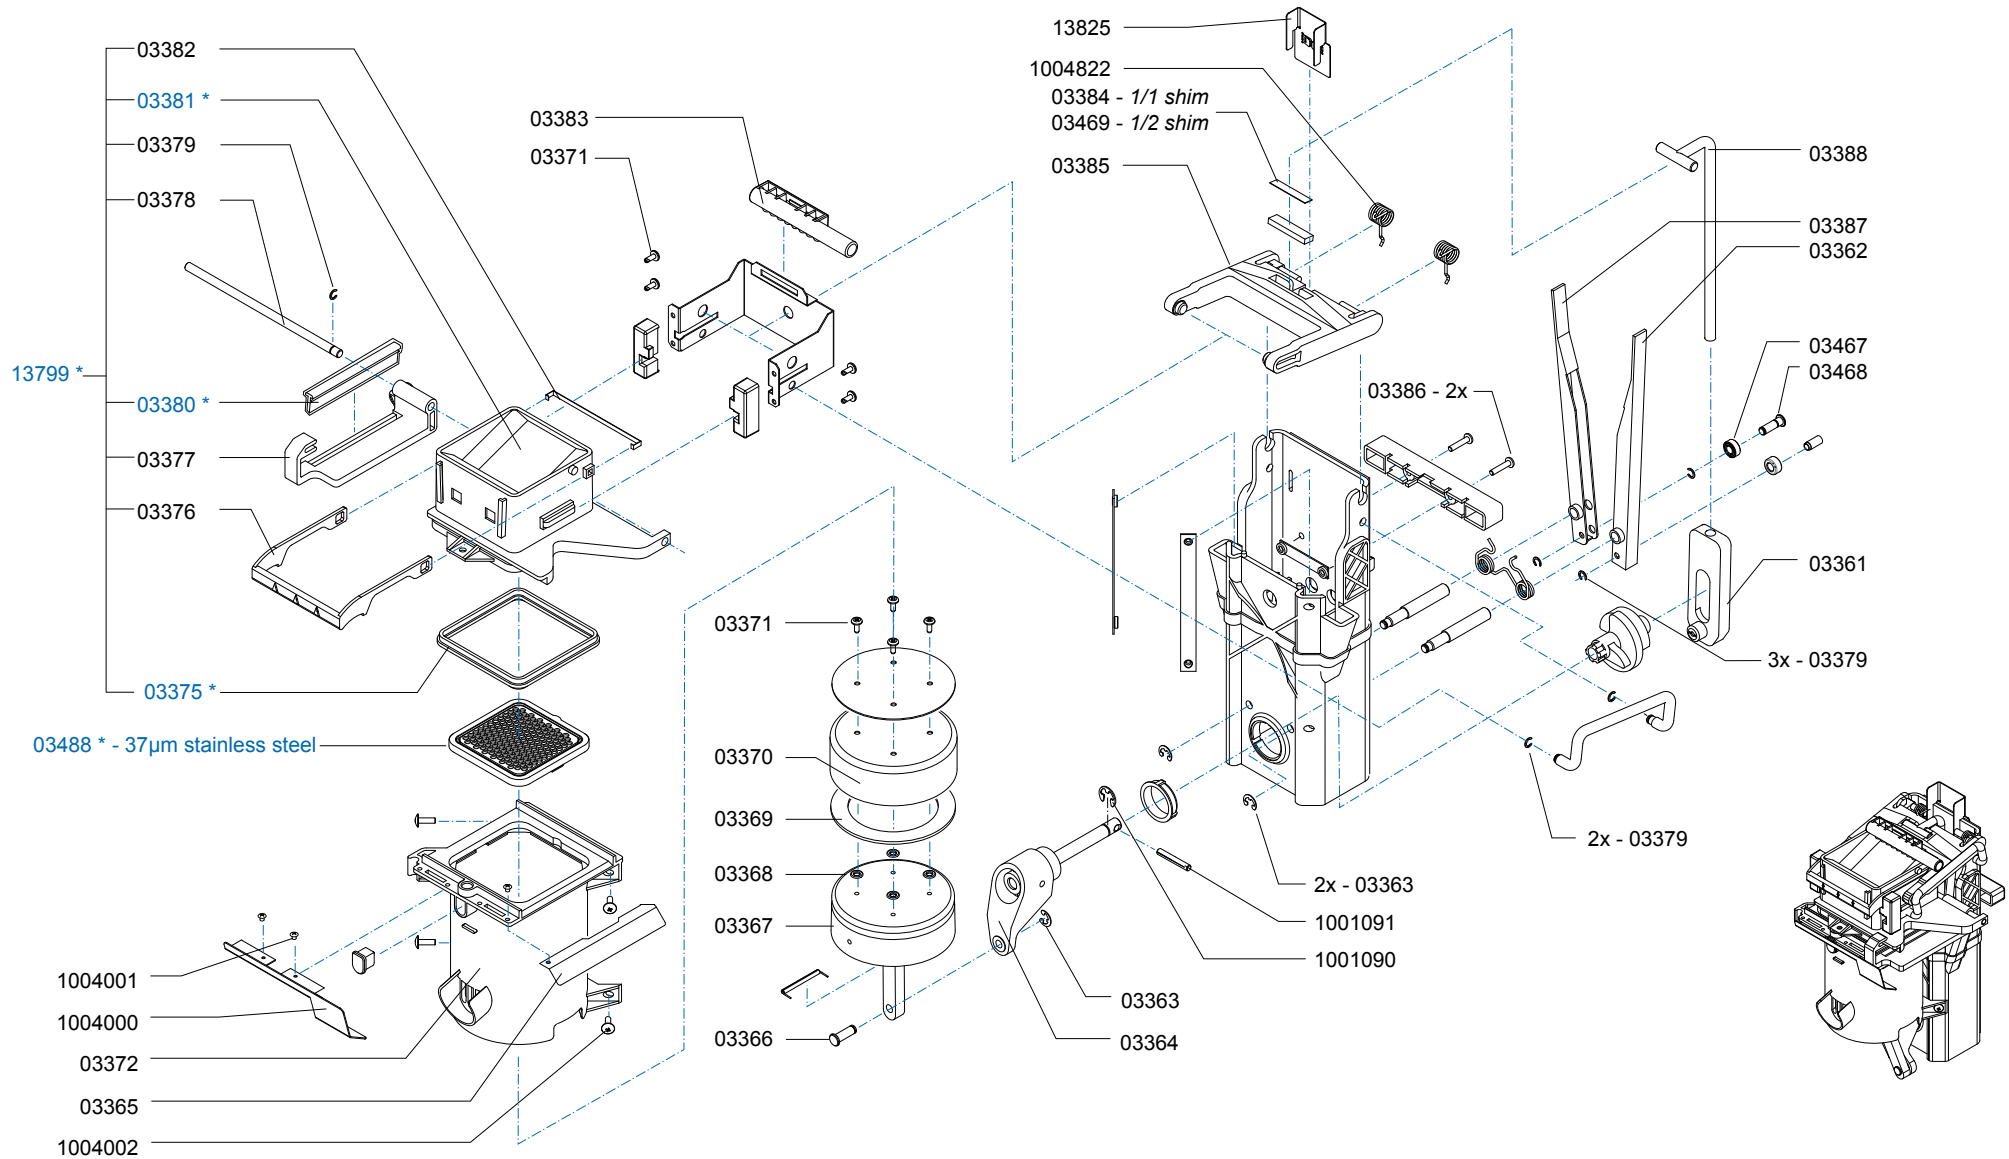

*Recomended Spare Part

Type : OPTIFRESH BEAN 1 NG

Articlenumber : 1001713

Rated voltage : 1N~ 220-240V 50-60Hz 2275W

From mach. nr. : 3V 19362

Date : 07 - 2012

Drawer : JK

Date : 12-11-12

Page : 6 - 12

Rev : 2

Spare Parts Info

ANIMO

www.animo.eu

*Recommended Spare Part

Type : OPTIFRESH BEAN 1 NG
 Articulenumber : 1001713

From mach. nr. : 3V 19362
 Date : 07 - 2012