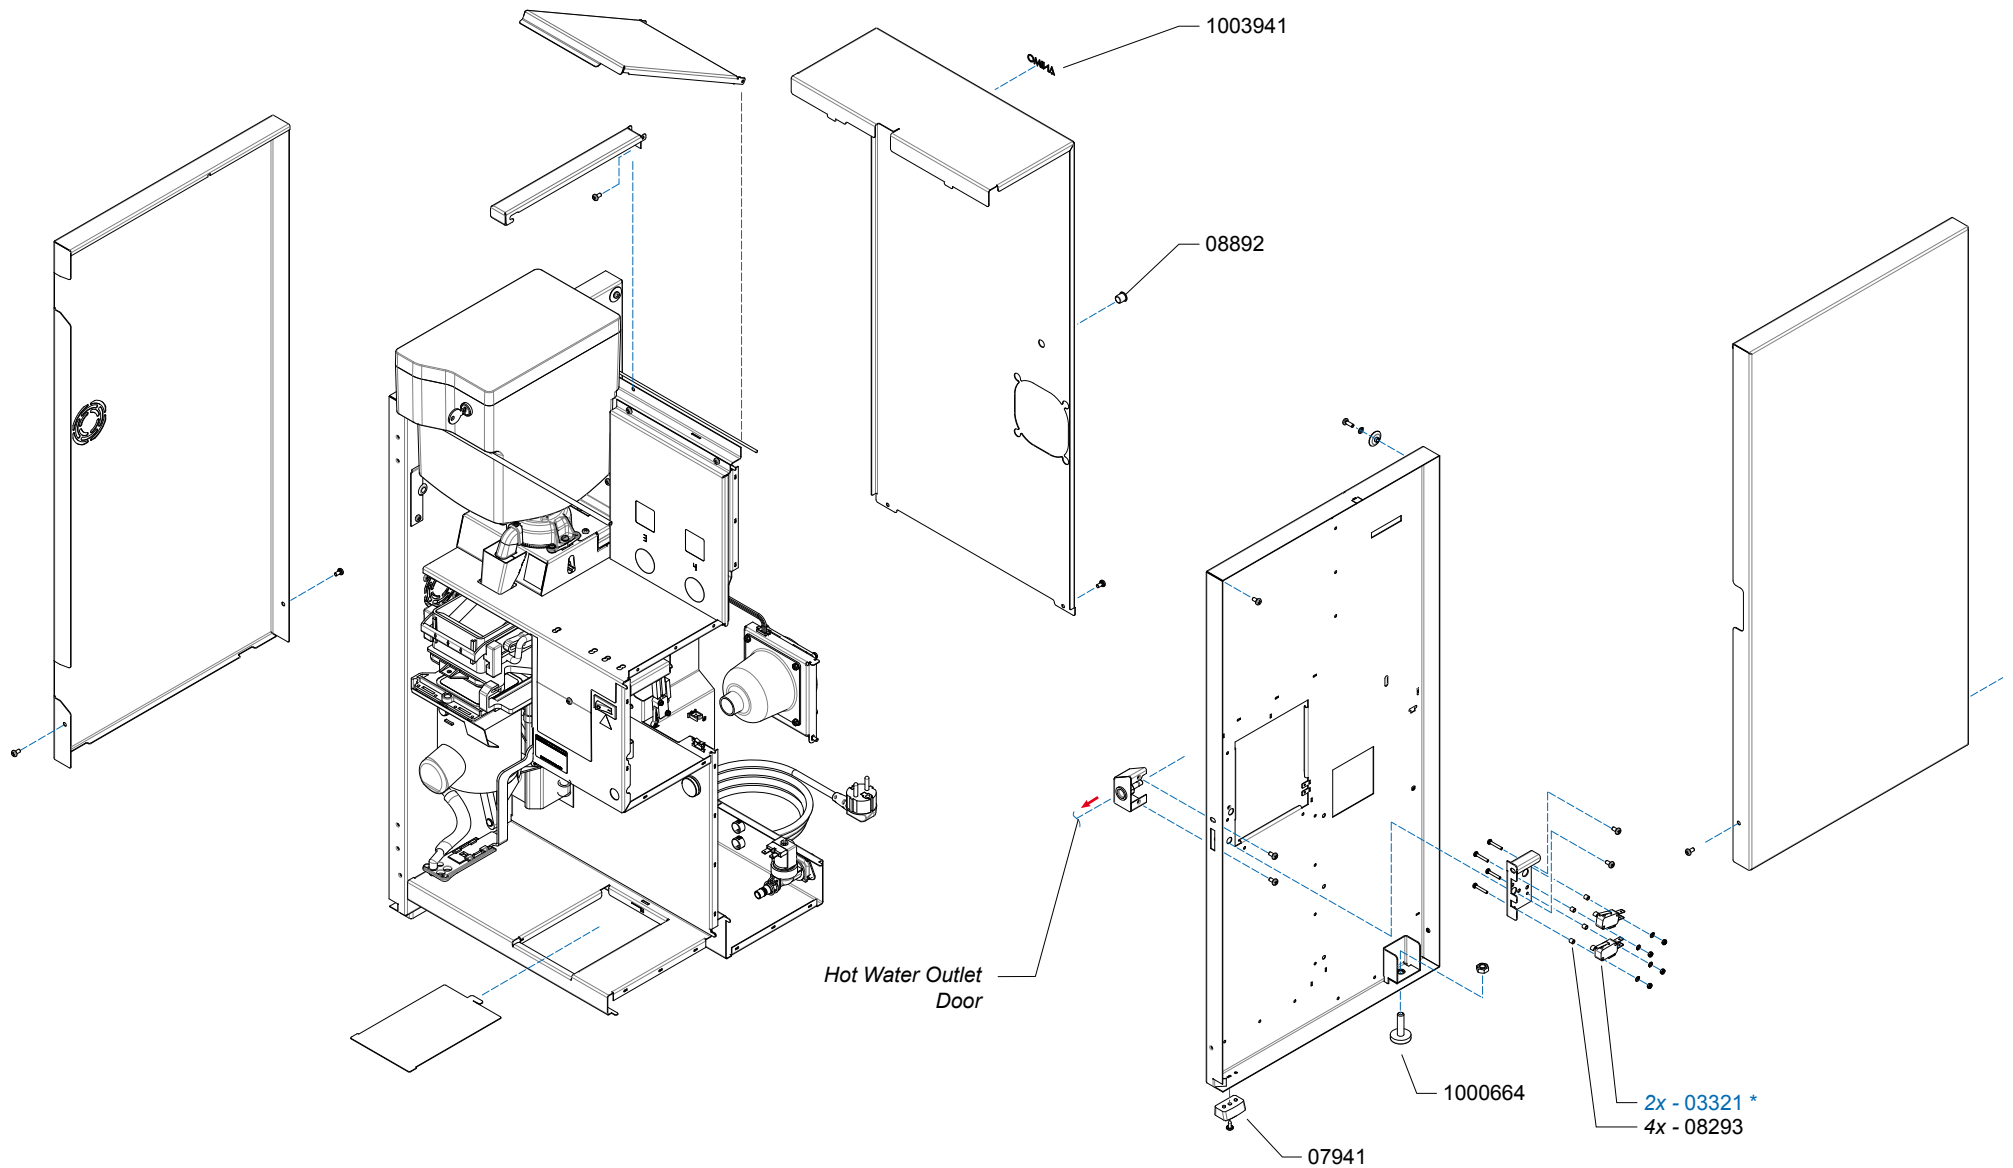

*Recomended Spare Part

Type : OPTIFRESH BEAN 1 NG
Articulenumber : 1001713

From mach. nr. : 3V 19362
Date : 07 - 2012

Page : 2 - 12
Rev : 2

Rated voltage : 1N~ 220-240V 50-60Hz 2275W

Drawer : JK
Date : 12-11-12

Spare Parts Info

ANIMO

www.animo.eu