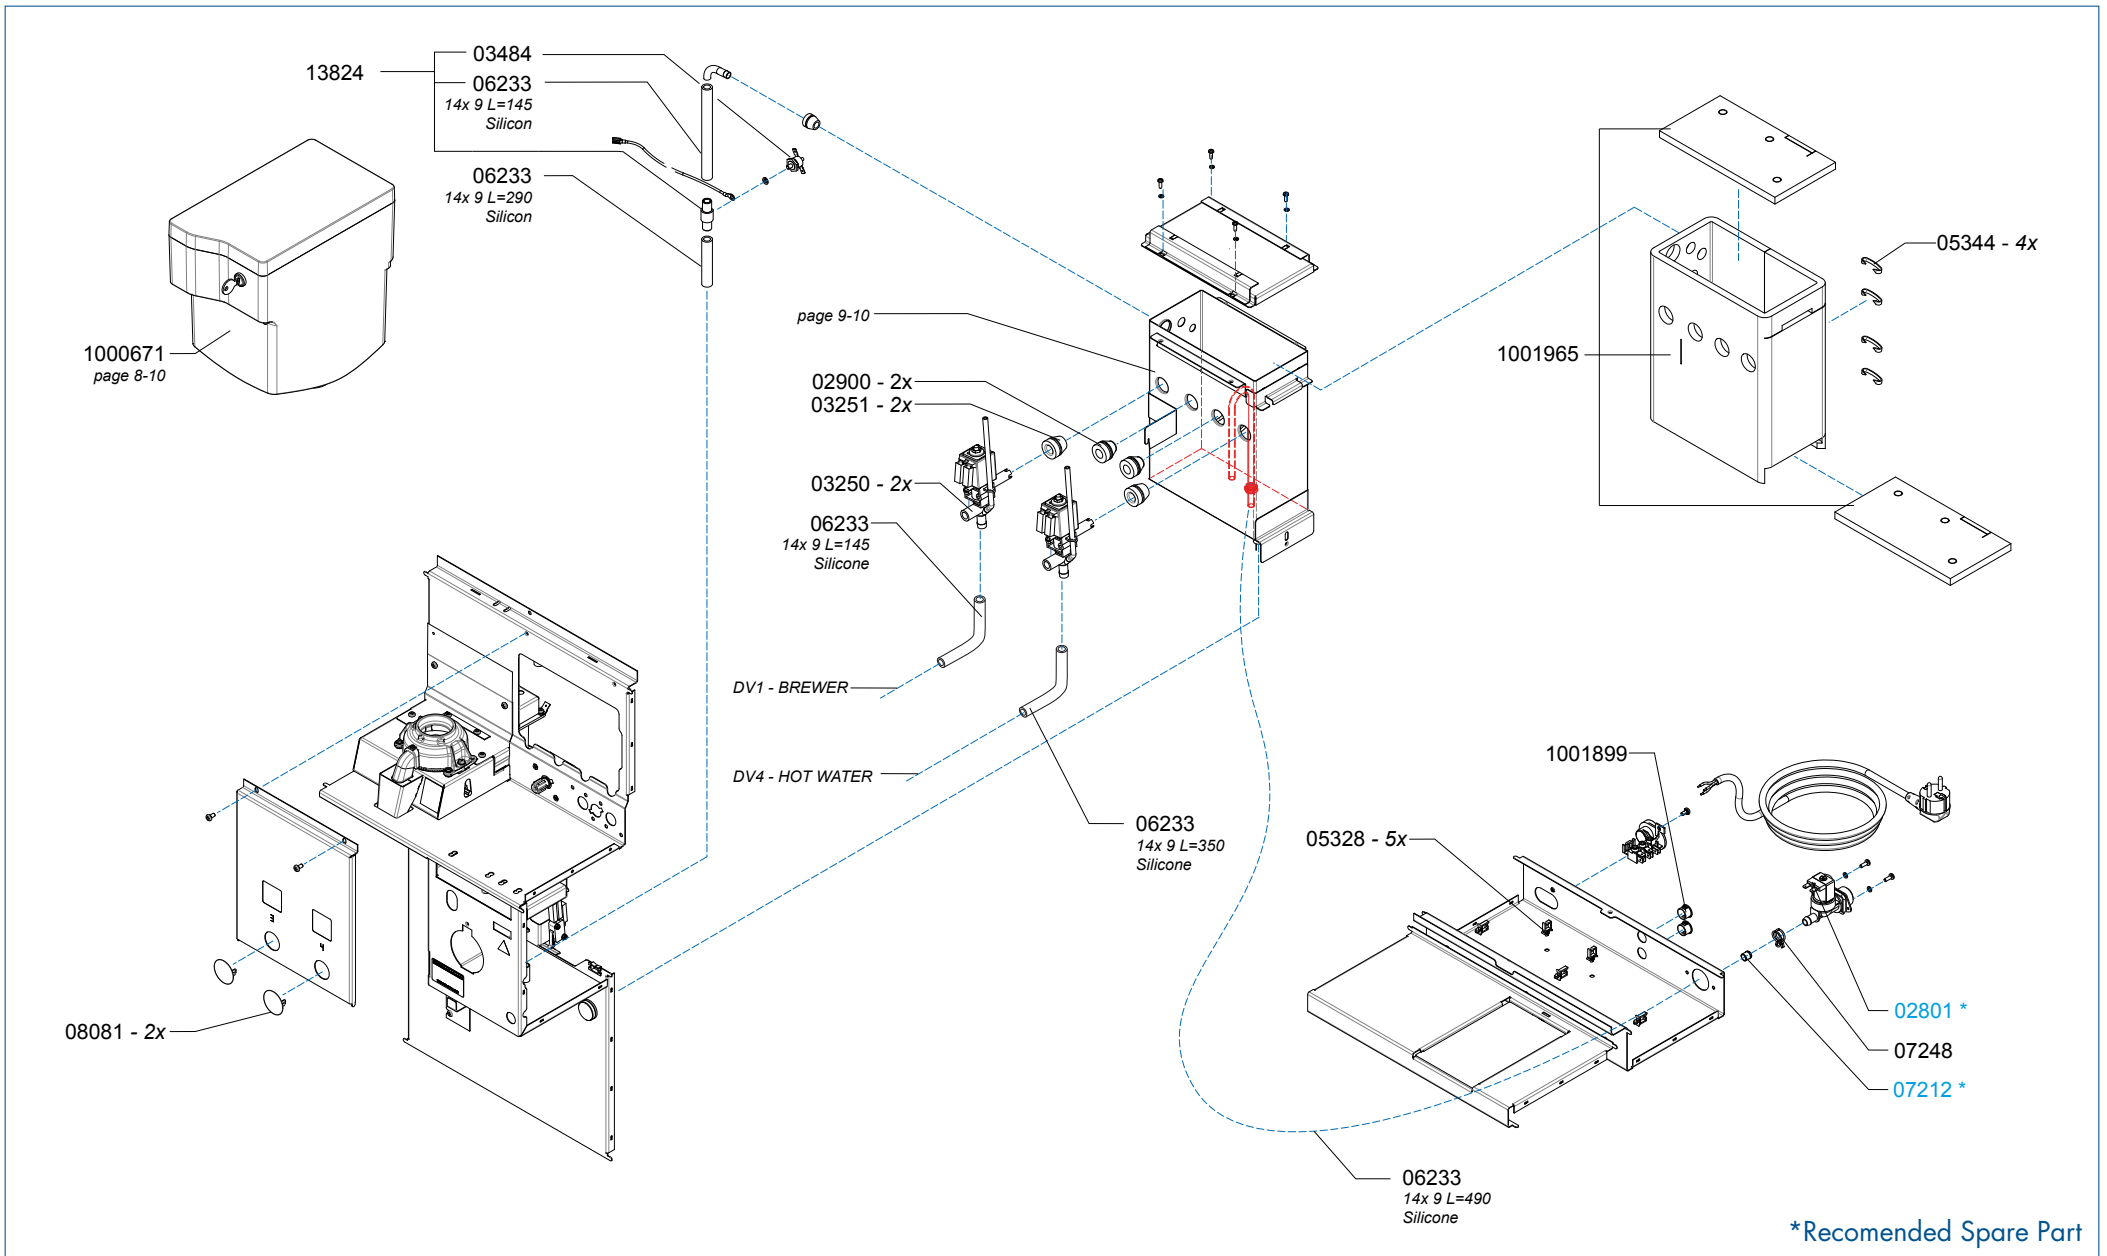

Page : 3 - 12
 Rev : 2

Rated voltage : 1N~ 220-240V 50-60Hz 2275W

Drawer : JK
 Date : 12-11-12

Spare Parts Info

ANIMO

www.animo.eu

Type : OPTIFRESH BEAN 1 NG	From mach. nr. : 3V 19362	Page : 4 - 12	 www.animo.eu
Articlenumber : 1001713	Date : 07 - 2012	Rev : 2	
Rated voltage : 1N~ 220-240V 50-60Hz 2275W	Drawer : JK Date : 12-11-12	Spare Parts Info	