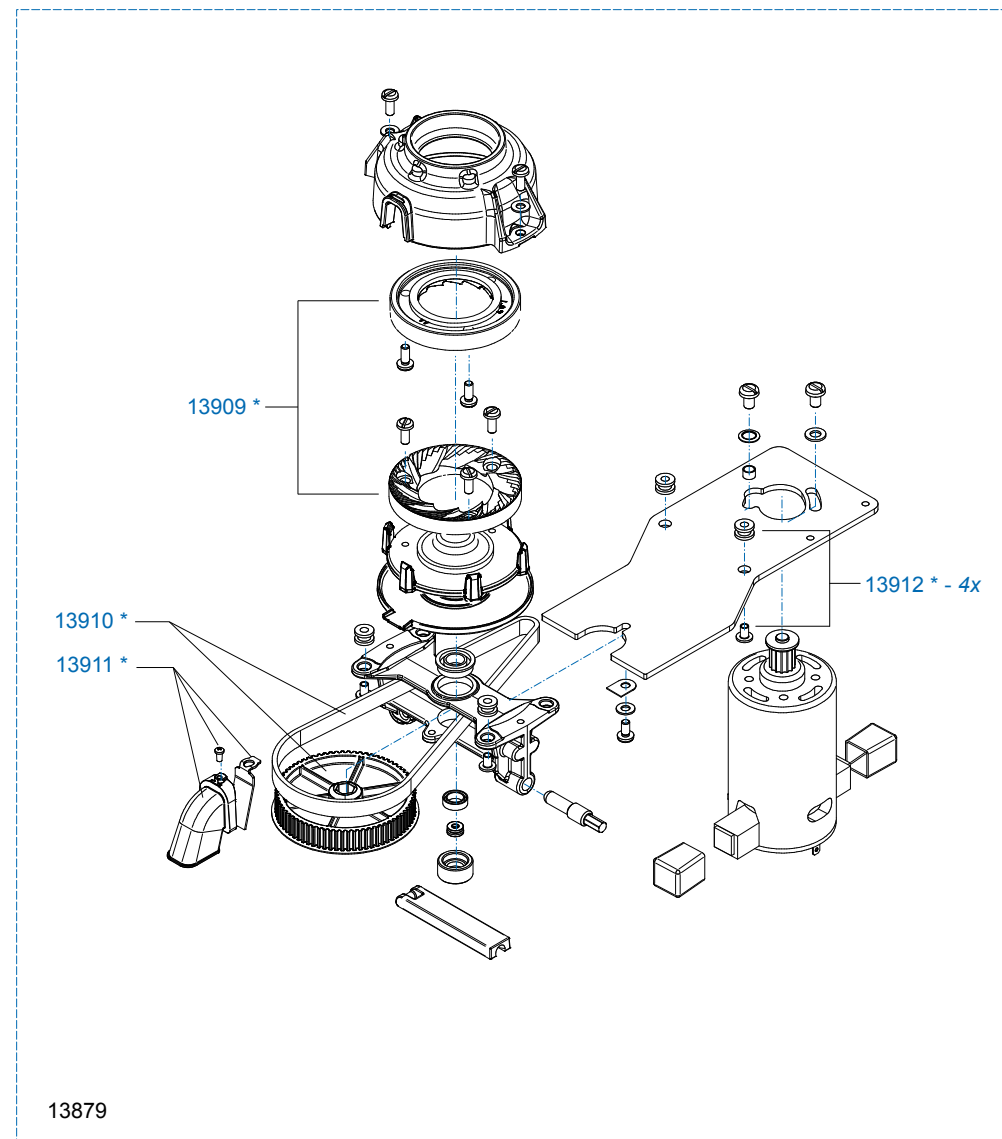

Page : 6 - 12

Rev : 2

Spare Parts Info

ANIMO

www.animo.eu

*Recommended Spare Part

Type : OPTIFRESH BEAN 1 NG
 Articulenumber : 1001713

From mach. nr. : 3V 19362
 Date : 07 - 2012

Page : 7 - 12
 Rev : 2

Rated voltage : 1N~ 220-240V 50-60Hz 2275W

Drawer : JK
 Date : 12-11-12

Spare Parts Info

ANIMO

www.animo.eu

*Recomended Spare Part

Type : OPTIFRESH BEAN 1 NG
 Articulenumber : 1001713

From mach. nr. : 3V 19362
 Date : 07 - 2012

Page : 8 - 12
 Rev : 2

Rated voltage : 1N~ 220-240V 50-60Hz 2275W

Drawer : JK
 Date : 12-11-12

Spare Parts Info

ANIMO

www.animo.eu

*Recomended Spare Part