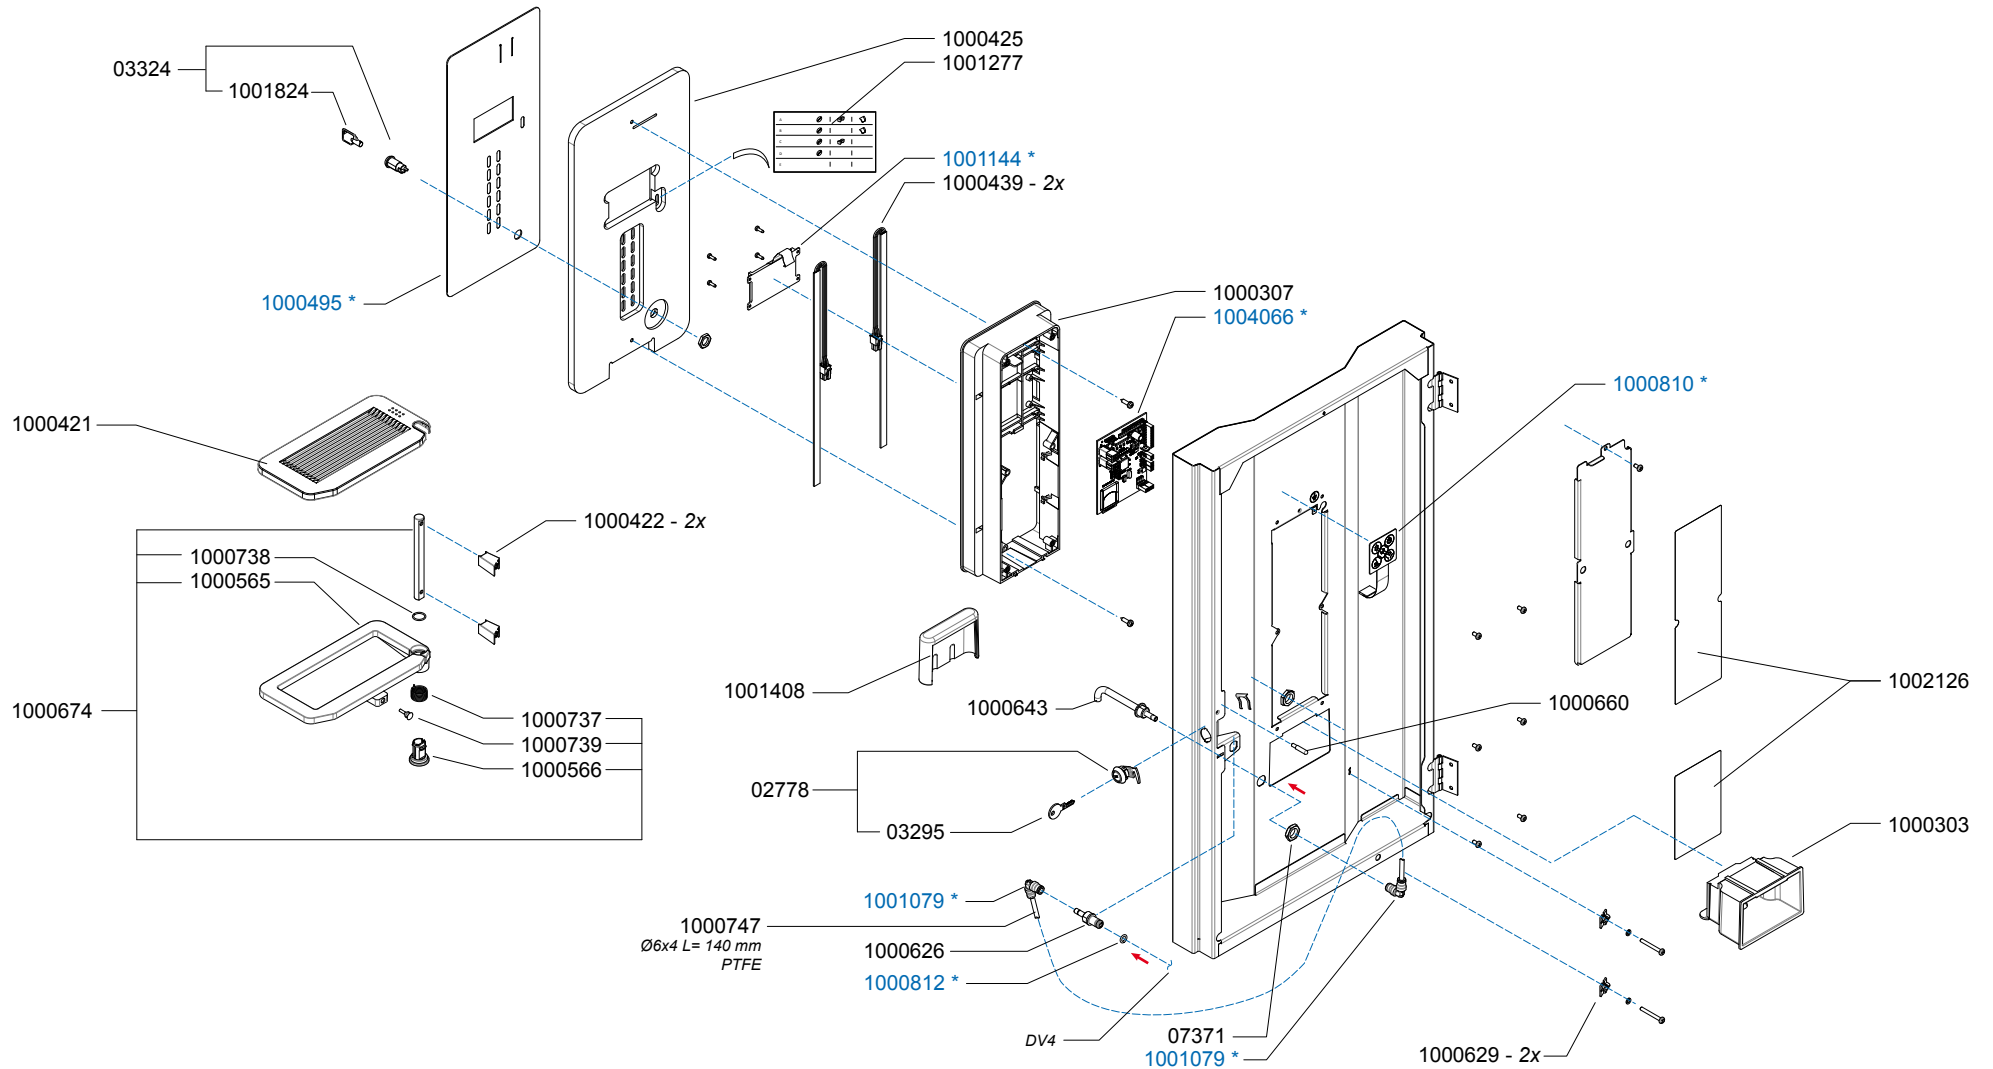

*Recomended Spare Part

Type : OPTIFRESH BEAN 1 NG

Articlenumber : 1001713

Rated voltage : 1N~ 220-240V 50-60Hz 2275W

From mach. nr. : 3V 19362

Date : 07 - 2012

Drawer : JK

Date : 12-11-12

Page : 6 - 12

Rev : 2

Spare Parts Info

ANIMO

www.animo.eu