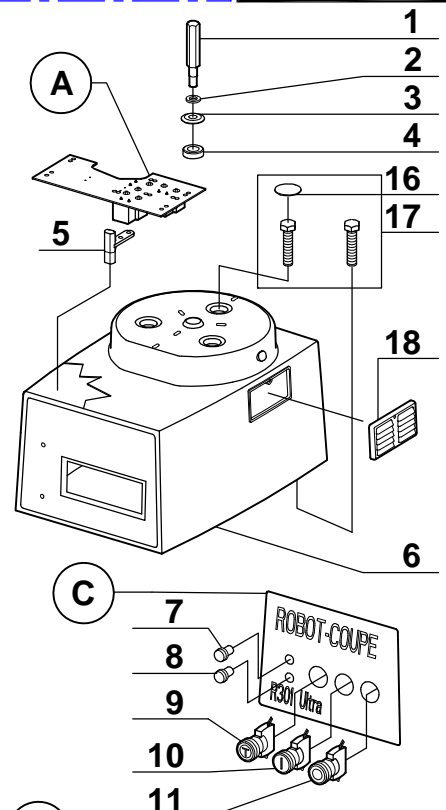

**\*ATTENTION :**

La cuve seule de Type 1 n'est plus disponible, elle est remplacée par l'index 39 = cuve 51 + couvercle 50. Attention, les couvercles ne sont pas interchangeables, pour les autres pièces, choisir en fonction du type de cuve.

<b>Index PDF</b>	<b>Référence</b>	<b>Designation commerciale</b>
A	39020	[Spare parts translation not found]
B	507322	CAVO DI ALIMENTAZIONE CON PRESA
C	400177	MASCHERINA FRONTALE
M	3041	MOTORE
X	600018S	[Spare parts translation not found]
Y	500289S	[Spare parts translation not found]
1	100082	ALBERO MOTORE ESAGONALE
2	100096	ANELLO DI CENTRATURA DI COLTELLO
3	100084	PARAOILIO PER ALBERO MOTORE
4	500467	ANELLO DI TENUTA
5	39358	MICROINTERRUTTORE PER VASCA - NON PIU DISPONIBILE
6	29096	SUPPORTO MOTORE COMPLETO
7	500323	LAMPADA ROSSA
8	500324	LAMPADA VERDE
9	500322	KIT INTERRUTTORE VERDE
10	500321	KIT INTERRUTTORE ROSSO
11	500301	BOTTONE NERO
12	125136	ANTIVIBRANTE MOTORE
13	127578	[Spare parts translation not found]
14	29243	BASE DELLA SCATOLA MOTORE
15	101082	PIEDINO IN GOMMA
16	100095	COPRIBULLONE
17	29083	KIT VITE CARCASSA
18	125290	GRIGLIA DI VENTILAZIONE
19	130141	ASSORBITORE

20	508706 508706S	BLOCCO CAVO ALIMENT
21	108515	CAVALLIERE DI SERRAGGIO CAVO
22	27213	GRUPPO TAGLIAVERDURE
23	29922	TESTATA COPERCHIO T/VERDURE
24	29880	PRESSORE SEMICIRCOLARE
25	402024 117452S	POMELLO X PRESSORE MEZZALUNA
26	403703 103703S	PRESSORE CIRCOLARE
27	418324 118324S	PRESSORE CIRCOLARE
28	29921	GUIDA PRESSORE
29	103540	CERNIERA
30	403534 103534S	COPERCHIO TAGLIAVERDURA
31	100954S	[Spare parts translation not found]
32	403728 103728S	VASCA PER TAGLIAVERDURE
33	27014	GRUPPO CUTTER
34	39380	COPERCHIO VASCA CUTTER
35	117058	COPERCHIETTO COLTELLO
36	38150	COLTELLO LISCIO
37	27065	COLTELLO DENTATO
38	27135	COLTELLO DENTATO FINE
39	29149	VASCA IN ACCIAIO INOX
40	29081	TACCHETTE DI FISSAGGIO VASCA
41	29157	PRESSORE COMPLETO D'ASTA
42	117452S	[Spare parts translation not found]
43	100953	PRESSORE CILINDRICO