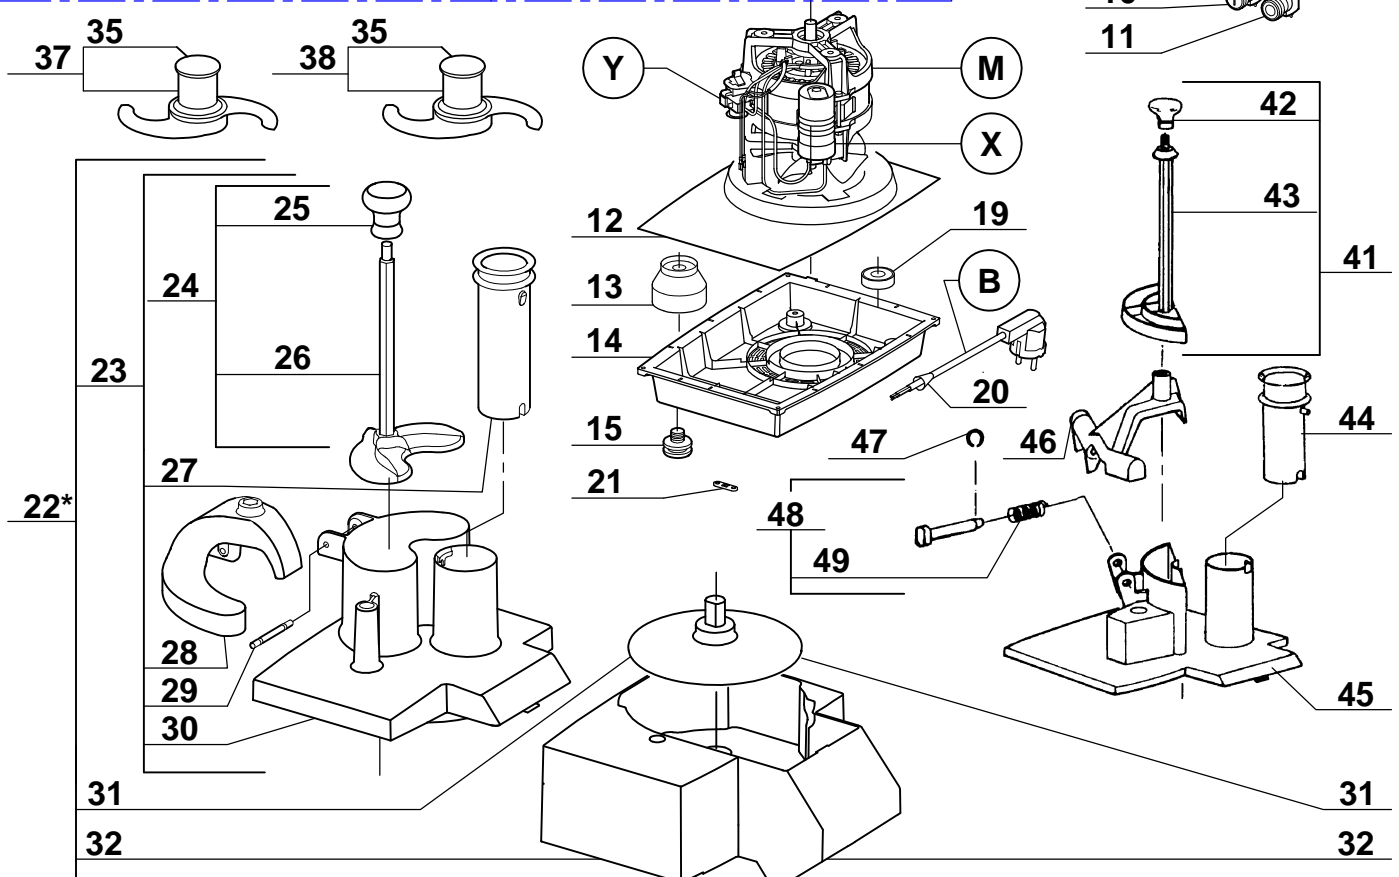

**\*ATTENTION :**

La cuve seule de Type 1 n'est plus disponible, elle est remplacée par l'index 39 = cuve 51 + couvercle 50. Attention, les couvercles ne sont pas interchangeables, pour les autres pièces, choisir en fonction du type de cuve.

<b>Index PDF</b>	<b>Référence</b>	<b>Designation commerciale</b>
A	39020	[Spare parts translation not found]
B	507322	CAVO DI ALIMENTAZIONE CON PRESA
C	400177	MASCHERINA FRONTALE
M	3041	MOTORE
X	600018S	[Spare parts translation not found]
Y	500289S	[Spare parts translation not found]
1	100082	ALBERO MOTORE ESAGONALE
2	100096	ANELLO DI CENTRATURA DI COLTELLO
3	100084	PARAOILIO PER ALBERO MOTORE
4	500467	ANELLO DI TENUTA
5	39358	MICROINTERRUTTORE PER VASCA - NON PIU DISPONIBILE
6	29096	SUPPORTO MOTORE COMPLETO
7	500323	LAMPADA ROSSA
8	500324	LAMPADA VERDE
9	500322	KIT INTERRUTTORE VERDE
10	500321	KIT INTERRUTTORE ROSSO
11	500301	BOTTONE NERO
12	125136	ANTIVIBRANTE MOTORE
13	127578	[Spare parts translation not found]
14	29243	BASE DELLA SCATOLA MOTORE
15	101082	PIEDINO IN GOMMA
16	100095	COPRIBULLONE
17	29083	KIT VITE CARCASSA
18	125290	GRIGLIA DI VENTILAZIONE
19	130141	ASSORBITORE

20	508706 508706S	BLOCCO CAVO ALIMENT
21	108515	CAVALLIERE DI SERRAGGIO CAVO
22	27213	GRUPPO TAGLIAVERDURE
23	29922	TESTATA COPERCHIO T/VERDURE
24	29880	PRESSORE SEMICIRCOLARE
25	402024 117452S	POMELLO X PRESSORE MEZZALUNA
26	403703 103703S	PRESSORE CIRCOLARE
27	418324 118324S	PRESSORE CIRCOLARE
28	29921	GUIDA PRESSORE
29	103540	CERNIERA
30	403534 103534S	COPERCHIO TAGLIAVERDURA
31	100954S	[Spare parts translation not found]
32	403728 103728S	VASCA PER TAGLIAVERDURE
33	27014	GRUPPO CUTTER
34	39380	COPERCHIO VASCA CUTTER
35	117058	COPERCHIETTO COLTELLO
36	38150	COLTELLO LISCIO
37	27065	COLTELLO DENTATO
38	27135	COLTELLO DENTATO FINE
39	29149	VASCA IN ACCIAIO INOX
40	29081	TACCHETTE DI FISSAGGIO VASCA
41	29157	PRESSORE COMPLETO D'ASTA
42	117452S	[Spare parts translation not found]
43	100953	PRESSORE CILINDRICO