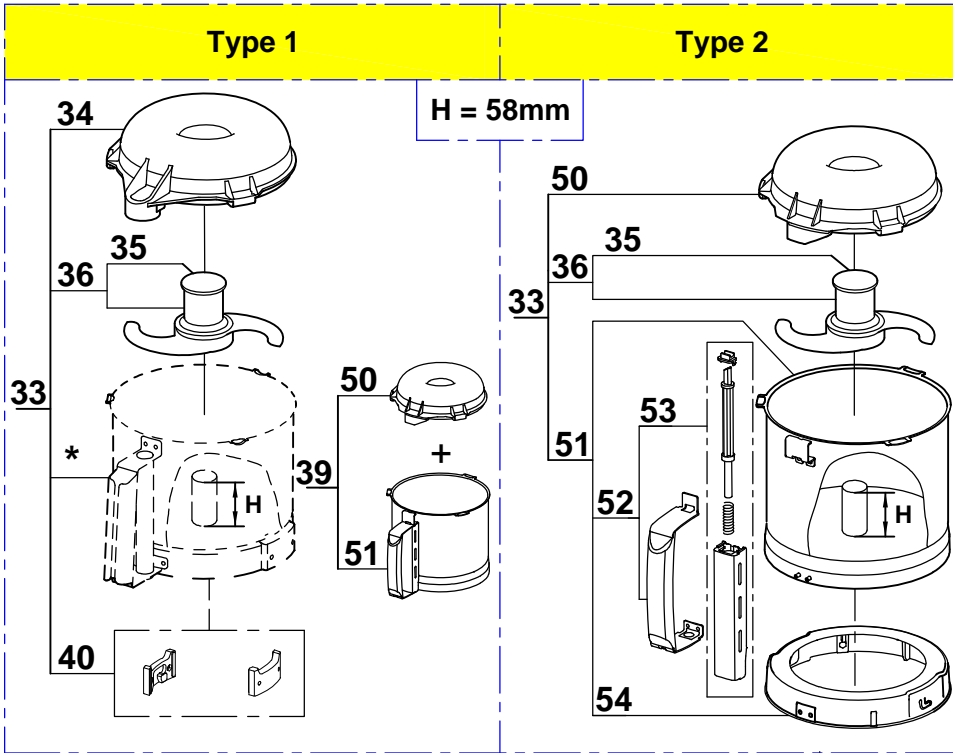

**\*ATTENTION :**

La cuve seule de Type 1 n'est plus disponible, elle est remplacée par l'index 39 = cuve 51 + couvercle 50. Attention, les couvercles ne sont pas interchangeables, pour les autres pièces, choisir en fonction du type de cuve.

**\*WARNING :**

The Type 1 bowl alone is no more available, it is replaced by index 39 = bowl 51 + lid 50. Caution, the lids are not interchangeable, for any other spare parts, choose according to the bowl type.

20	508706 508706S	BLOCCO CAVO ALIMENT
21	108515	CAVALLIERE DI SERRAGGIO CAVO
22	27213	GRUPPO TAGLIAVERDURE
23	29922	TESTATA COPERCHIO T/VERDURE
24	29880	PRESSORE SEMICIRCOLARE
25	402024 117452S	POMELLO X PRESSORE MEZZALUNA
26	403703 103703S	PRESSORE CIRCOLARE
27	418324 118324S	PRESSORE CIRCOLARE
28	29921	GUIDA PRESSORE
29	103540	CERNIERA
30	403534 103534S	COPERCHIO TAGLIAVERDURA
31	100954S	[Spare parts translation not found]
32	403728 103728S	VASCA PER TAGLIAVERDURE
33	27014	GRUPPO CUTTER
34	39380	COPERCHIO VASCA CUTTER
35	117058	COPERCHIETTO COLTELLO
36	38150	COLTELLO LISCIO
37	27065	COLTELLO DENTATO
38	27135	COLTELLO DENTATO FINE
39	29149	VASCA IN ACCIAIO INOX
40	29081	TACCHETTE DI FISSAGGIO VASCA
41	29157	PRESSORE COMPLETO D'ASTA
42	117452S	[Spare parts translation not found]
43	100953	PRESSORE CILINDRICO

44	<del>400955</del> 100955S	PESTELLO
45	100950	COPERCHIO TAGLIAVERDURA
46	100952	CERNIERA PER PRESSORE
47	203011	ASTA PER BLOCCAGGIO CERNIERA
48	100963	ASTA BLOCCAGGIO CERNIERA
49	101054	VITE PER BLOCCAGGIO ASTA
50	<del>417395</del> 117395S	COPERCHIO VASCA CUTTER
51	29013	[Spare parts translation not found]
52	39752	MANIGLIA PER VASCA
53	39751	ASTA MICRO COMPLERA
54	39797	BASE SFERICA VASCA