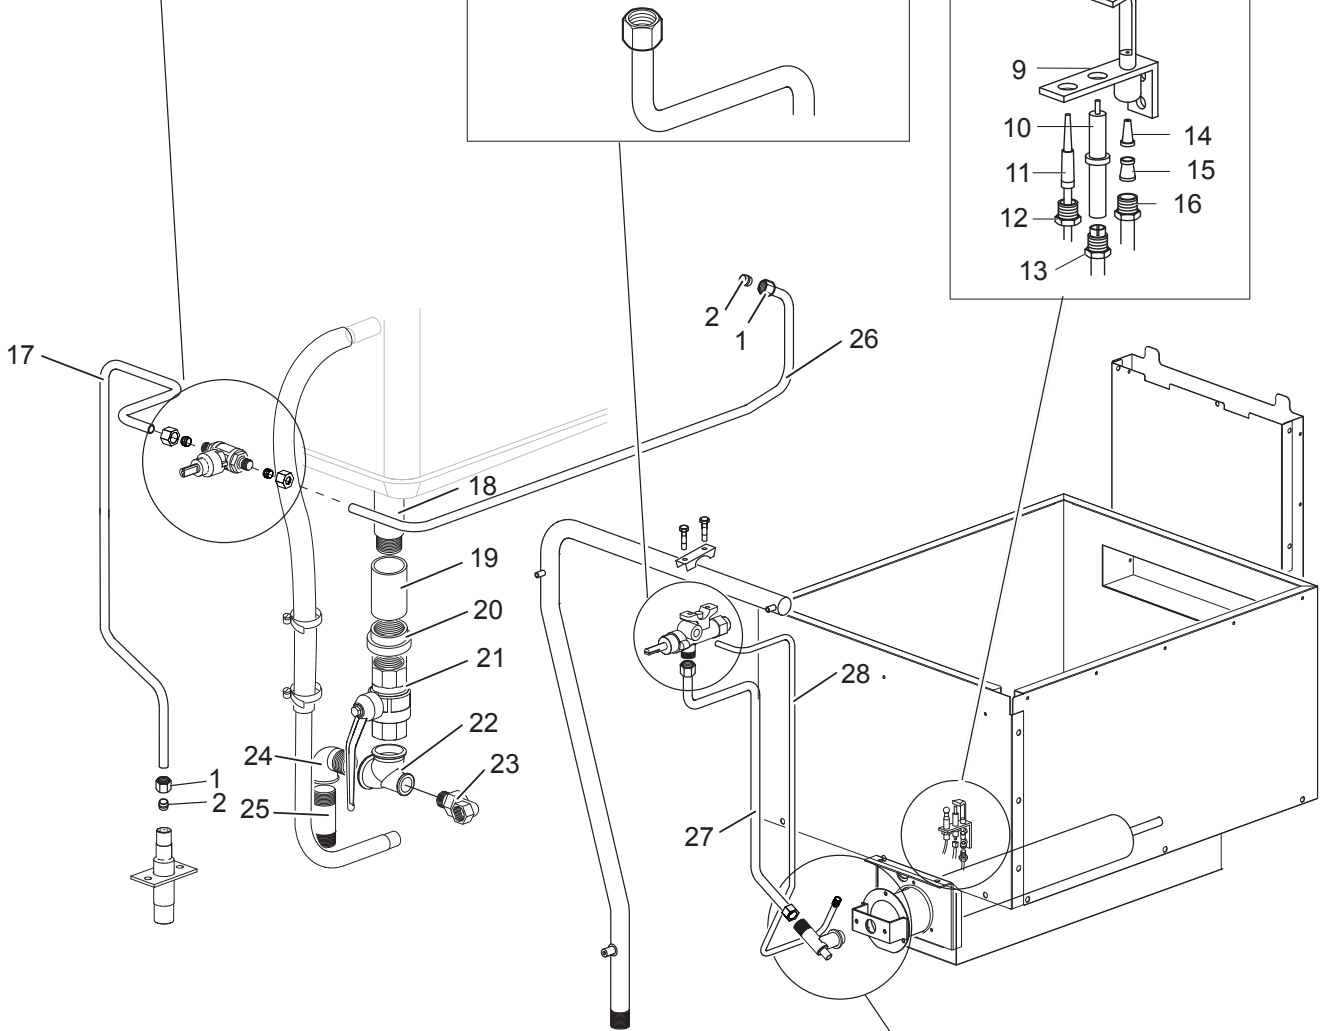

Listino componenti per pagina 3

1	RTCU900013	CALOTTA D.10 ÇALOTTE D.10 ÜBERWURFMUTTER D.10 NUT D.10	
2	RTCU900012	BICONO D.10 BICONE D.10 QUETSCHRING D.10 BICONE D.10	
4	167184 <i><u>Recommended spare parts</u></i>	BRIGLIA RUBINETTO VALVOLATO BRIDE SOUPAPE DE SECURITE ZUGHEL SAFETY VALVE BRIDLE	
5	167997 <i><u>Recommended spare parts</u></i>	RUBINETTO VALVOLATO VANNE A GAZ AVEC SECURITE GASHAHN SAFETY VALVE	
6	RTCU900018 <i><u>Recommended spare parts</u></i>	BICONO D.6 BICONE D.6 QUETSCHRING D.6 BICONE D.6	
7	RTCU900019 <i><u>Recommended spare parts</u></i>	CALOTTA D.6 ÇALOTTE D.6 ÜBERWURFMUTTER D.6 NUT D.6	
8	RIC0004096 <i><u>Recommended spare parts</u></i>	GRUPPO PIEZO + CAVO ACCENSIONE PIEZO IGNITION + CABLE D'ALLUMAGE KIT PIEZOZÜNDER + ZÜNDKABEL PIEZO IGNITION + LIGHTING CABLE	
9	RTCP800034 <i><u>Recommended spare parts</u></i>	CORPO PILOTA VEILLEUSE PILOTBRENNER 3 WAYS PILOT BURNER	
10	RTCP800033 <i><u>Recommended spare parts</u></i>	CANDELA ROTONDA BOUGIE RONDE ZÜNDKERZE RUND ROUND SPARK PLUG	
11	RTCU900474 <i><u>Recommended spare parts</u></i>	TERMOCOPPIA THERMOCOUPLE THERMOELEMENT THERMOCOUPLE	
12	RTCP800038 <i><u>Recommended spare parts</u></i>	RACCORDO TERMOCOPPIA JUNCTION T/C VEILLEUSE VERSCHRAUBUNG THERMOELEMENT T/COUPLE NUT	
13	RTCU900215 <i><u>Recommended spare parts</u></i>	RACCORDO CANDELA PILOTA JUNCTION BOUGIE VERSCHRAUBUNG ZÜNDKERZE SPARK NUT	
14	INIETTORE	VEDI MANUALE UGELLI VOIR MANUEL GICLEURS SIEHE DÜSENTABELLE SEE HANDBOOK NOZZLES	
15	RTCU800183 <i><u>Recommended spare parts</u></i>	BICONO D.6 BICONE D.6 QUETSCHRING D.6 BICONE D.6	
16	RTCU800182 <i><u>Recommended spare parts</u></i>	CALOTTA D.6 ÇALOTTE D.6 ÜBERWURFMUTTER D.6 NUT D.6