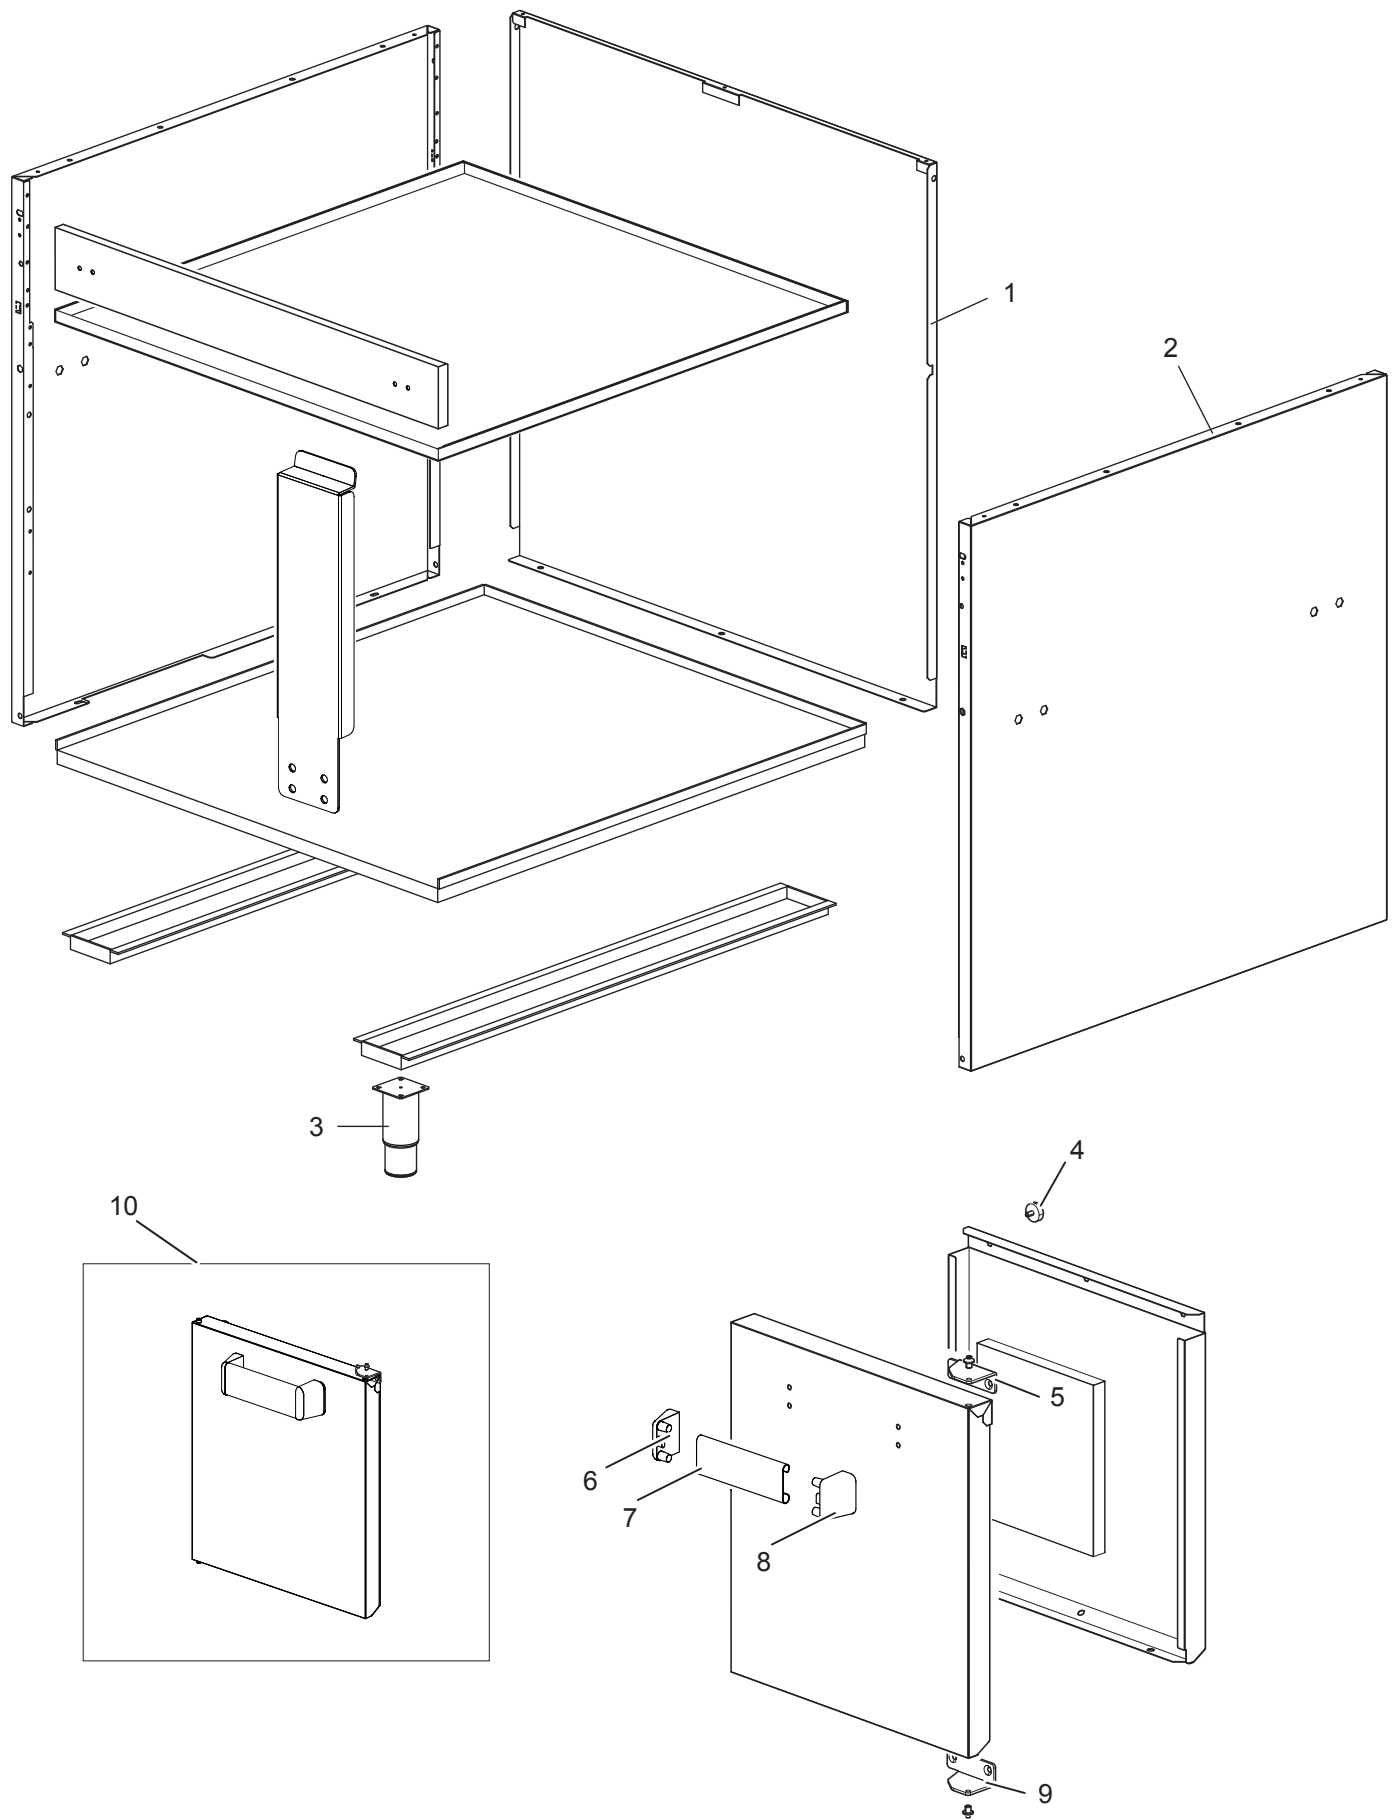

Listino componenti per pagina 2

1	166552	POSTERIORE ARRIERE RÜCKWAND BACK SIDE	
2	173523	FIANCO TOLE LATERAL SEITENWAND LATERAL SIDE	
3	RTCU700277	PIEDE PIED FUSS FOOT	
4	181529	ATTACCO MAGNETICO AIMANT MAGNET DOOR MAGNET	
5	176894	CERNIERA SX CHARNIERE PORTE GAUCHE KOMPLETTER SCHARNIERBLOCK LEFT HINGE DOOR	
6	RTCU800001	TERMINALE MANIGLIA TÉRMINAL POIGNÉE HANDGRIFFSVERSCHLUSS HANDLE TERMINAL	
7	168204	MANIGLIA MANETTE HANDGRIFF HANDLE	
8	RTCU800001	TERMINALE MANIGLIA TÉRMINAL POIGNÉE HANDGRIFFSVERSCHLUSS HANDLE TERMINAL	
9	176895	CERNIERA DX CHARNIERE PORTE DROITE KOMPLETTER SCHARNIERBLOCK RIGHT HINGE DOOR	
10	RIC0004740	GRUPPO PORTA ARMADIO PORTE D'ARMOIRE COMPLETE KOMPLETTE SCHRANKTÜR CABINET DOOR COMPLETE	