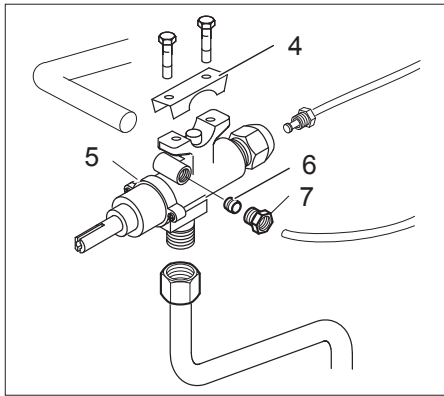

Listino componenti per pagina 3

1	RTCU900013	CALOTTA D.10 ÇALOTTE D.10 ÜBERWURFMUTTER D.10 NUT D.10	
2	RTCU900012	BICONO D.10 BICONE D.10 QUETSCHRING D.10 BICONE D.10	
4	167184 <i><u>Recommended spare parts</u></i>	BRIGLIA RUBINETTO VALVOLATO BRIDE SOUPAPE DE SECURITE ZUGHEL SAFETY VALVE BRIDLE	
5	167997 <i><u>Recommended spare parts</u></i>	RUBINETTO VALVOLATO VANNE A GAZ AVEC SECURITE GASHAHN SAFETY VALVE	
6	RTCU900018 <i><u>Recommended spare parts</u></i>	BICONO D.6 BICONE D.6 QUETSCHRING D.6 BICONE D.6	
7	RTCU900019 <i><u>Recommended spare parts</u></i>	CALOTTA D.6 ÇALOTTE D.6 ÜBERWURFMUTTER D.6 NUT D.6	
8	RIC0004096 <i><u>Recommended spare parts</u></i>	GRUPPO PIEZO + CAVO ACCENSIONE PIEZO IGNITION + CABLE D'ALLUMAGE KIT PIEZOZÜNDER + ZÜNDKABEL PIEZO IGNITION + LIGHTING CABLE	
9	RTCP800034 <i><u>Recommended spare parts</u></i>	CORPO PILOTA VEILLEUSE PILOTBRENNER 3 WAYS PILOT BURNER	
10	RTCP800033 <i><u>Recommended spare parts</u></i>	CANDELA ROTONDA BOUGIE RONDE ZÜNDKERZE RUND ROUND SPARK PLUG	
11	RTCU900474 <i><u>Recommended spare parts</u></i>	TERMOCOPPIA THERMOCOUPLE THERMOELEMENT THERMOCOUPLE	
12	RTCP800038 <i><u>Recommended spare parts</u></i>	RACCORDO TERMOCOPPIA JUNCTION T/C VEILLEUSE VERSCHRAUBUNG THERMOELEMENT T/COUPLE NUT	
13	RTCU900215 <i><u>Recommended spare parts</u></i>	RACCORDO CANDELA PILOTA JUNCTION BOUGIE VERSCHRAUBUNG ZÜNDKERZE SPARK NUT	
14	INIETTORE	VEDI MANUALE UGELLI VOIR MANUEL GICLEURS SIEHE DÜSENTABELLE SEE HANDBOOK NOZZLES	
15	RTCU800183 <i><u>Recommended spare parts</u></i>	BICONO D.6 BICONE D.6 QUETSCHRING D.6 BICONE D.6	
16	RTCU800182 <i><u>Recommended spare parts</u></i>	CALOTTA D.6 ÇALOTTE D.6 ÜBERWURFMUTTER D.6 NUT D.6