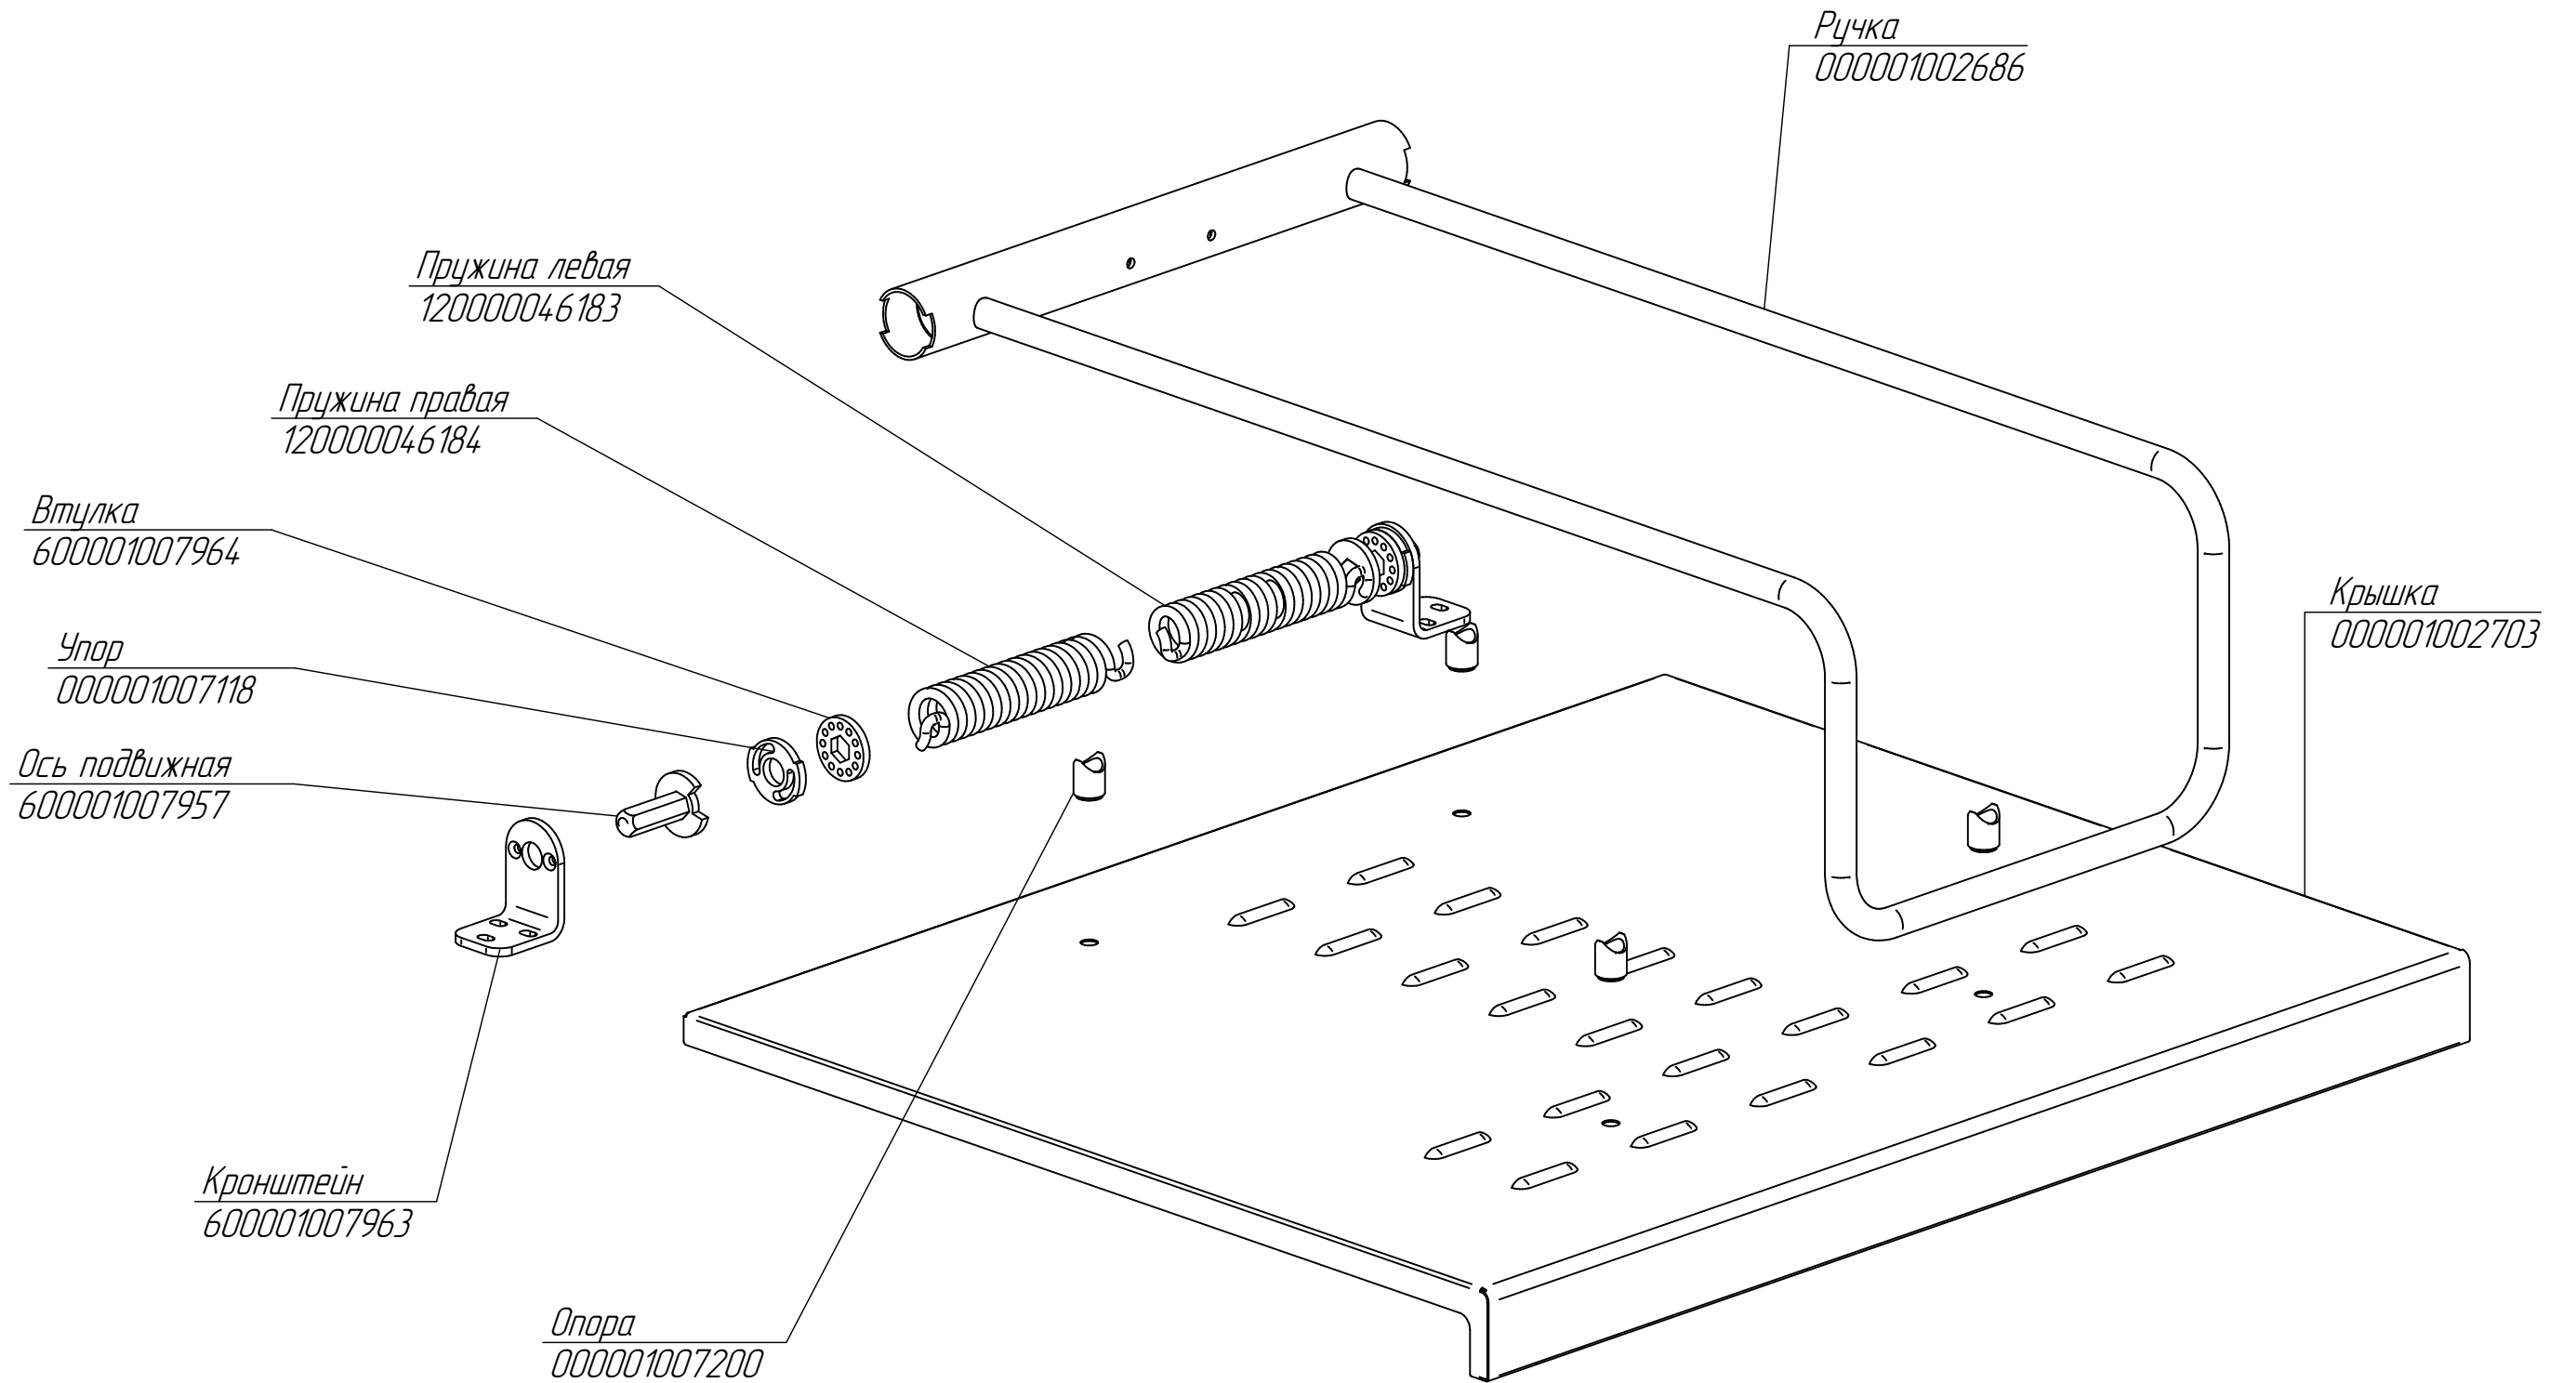

Нога опорная (с болтом заземления)
600001009794

Швеллер декоративный
000001002179

ЭСК-90-40.1586.001 РС
Сковорода электр.
ЭСК-90-0,27-40 вся нерж. (с
цельнотянутой чашей)

Сковорода
600001007017

Кожух
600001007016

ТЭН-170С10/3,0Т230
120000060073

Держатель ТЭНа
000001008436

Дно кожуха
600001007036

Прокладка теплоизоляционная
000001008440

Кожух
600001007037

Втулка проходная
120000044597

ЭСК-90-40.1586.002 РС
Сковорода электр.
ЭСК-90-0,27-40 вся нерж. (с
цельнотянутой чашей)

ЭСК-90-40.1591.003 РС
Сковорода электр.
ЭСК-90-0,27-40 вся нерж. (с
цельнотянутой чашей)

Терморегулятор 320 °С 55.13569.070 (ограничитель)
120000006819

Наклейка
120000016031

Терморегулятор 50° - 270 °С 55.13059.220
120000006818