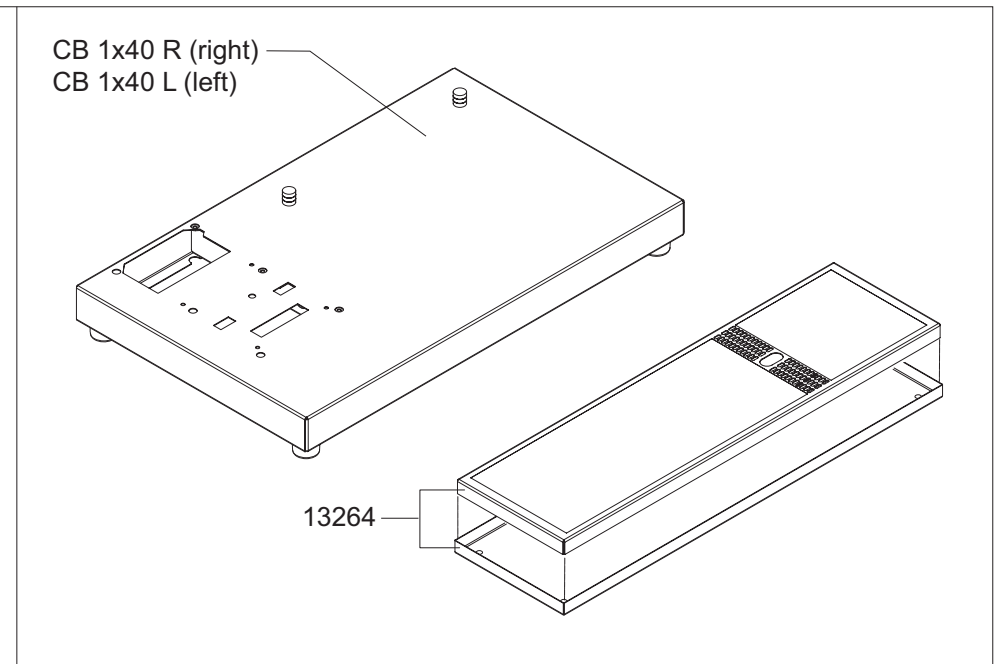

* = Recommended Spare Parts

Type : CB 2x40, CB1x40 L/R, CB 40
 Artikel : 10750, 10755, 10760, 10765

From mach. nr. : 1O 0001
 Date : 01-2006

Page : 1-4
 Rev. : 0

Drawer: MT
 Date : 03-04-2006

Rated voltage : 3N~380-415V 50-60Hz 18.200W

Spare Parts Info

***** **Animo** *****
Assen - Holland

* = Recommended Spare Parts

Type	: CB 2x40, CB1x40 L/R, CB 40	From mach. nr.	: 1P 00244	Page	: 2-4	Drawer:	MT
Artikel	: 10750, 10755, 10760, 10765	Date	: 01-2006	Rev.	: 0	Date	: 03-04-2006
Rated voltage	: 3N~380-415V 50-60Hz 18.200W	Spare Parts Info		***** Animo ***** Assen - Holland			

* = Recommended Spare Parts

Type	: CB 2x40, CB1x40 L/R, CB 40	From mach. nr.	: 1P 00244	Page	: 3-4	Drawer:	MT
Artikel	: 10750, 10755, 10760, 10765	Date	: 01-2006	Rev.	: 0	Date	: 03-04-2006
Rated voltage	: 3N~380-415V 50-60Hz 18.200W	Spare Parts Info		***** Animo *****			
				Assen - Holland			