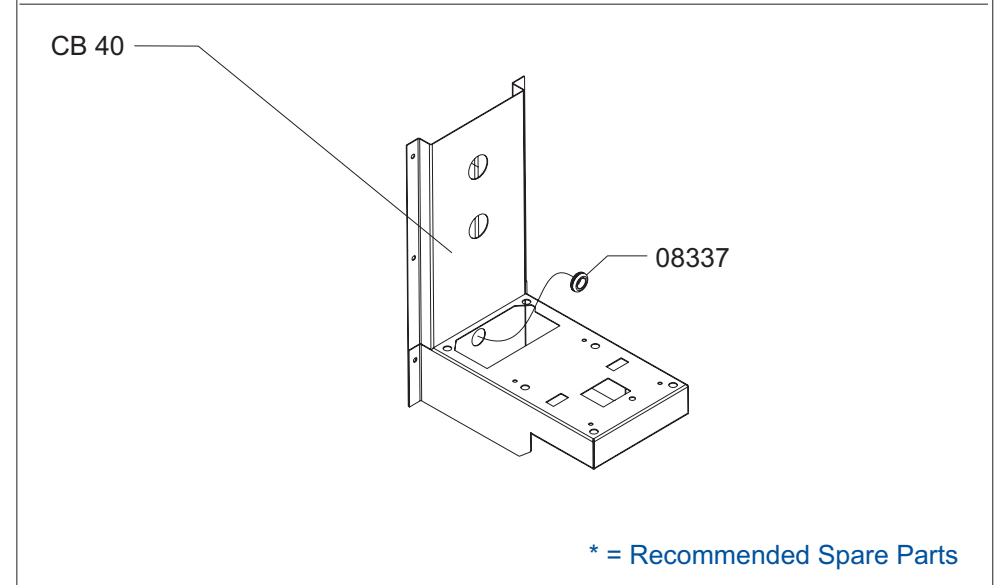

* = Recommended Spare Parts

Type : CB 2x40, CB1x40 L/R, CB 40
 Artikel : 10750, 10755, 10760, 10765

From mach. nr. : 1O 0001
 Date : 01-2006

Page : 1-4
 Rev. : 0

Drawer: MT
 Date : 03-04-2006

Rated voltage : 3N~380-415V 50-60Hz 18.200W

Spare Parts Info

***** **Animo** *****
Assen - Holland

* = Recommended Spare Parts

Type	: CB 2x40, CB1x40 L/R, CB 40	From mach. nr.	: 1P 00244	Page	: 2-4	Drawer:	MT
Artikel	: 10750, 10755, 10760, 10765	Date	: 01-2006	Rev.	: 0	Date	: 03-04-2006
Rated voltage	: 3N~380-415V 50-60Hz 18.200W	Spare Parts Info		***** Animo ***** Assen - Holland			