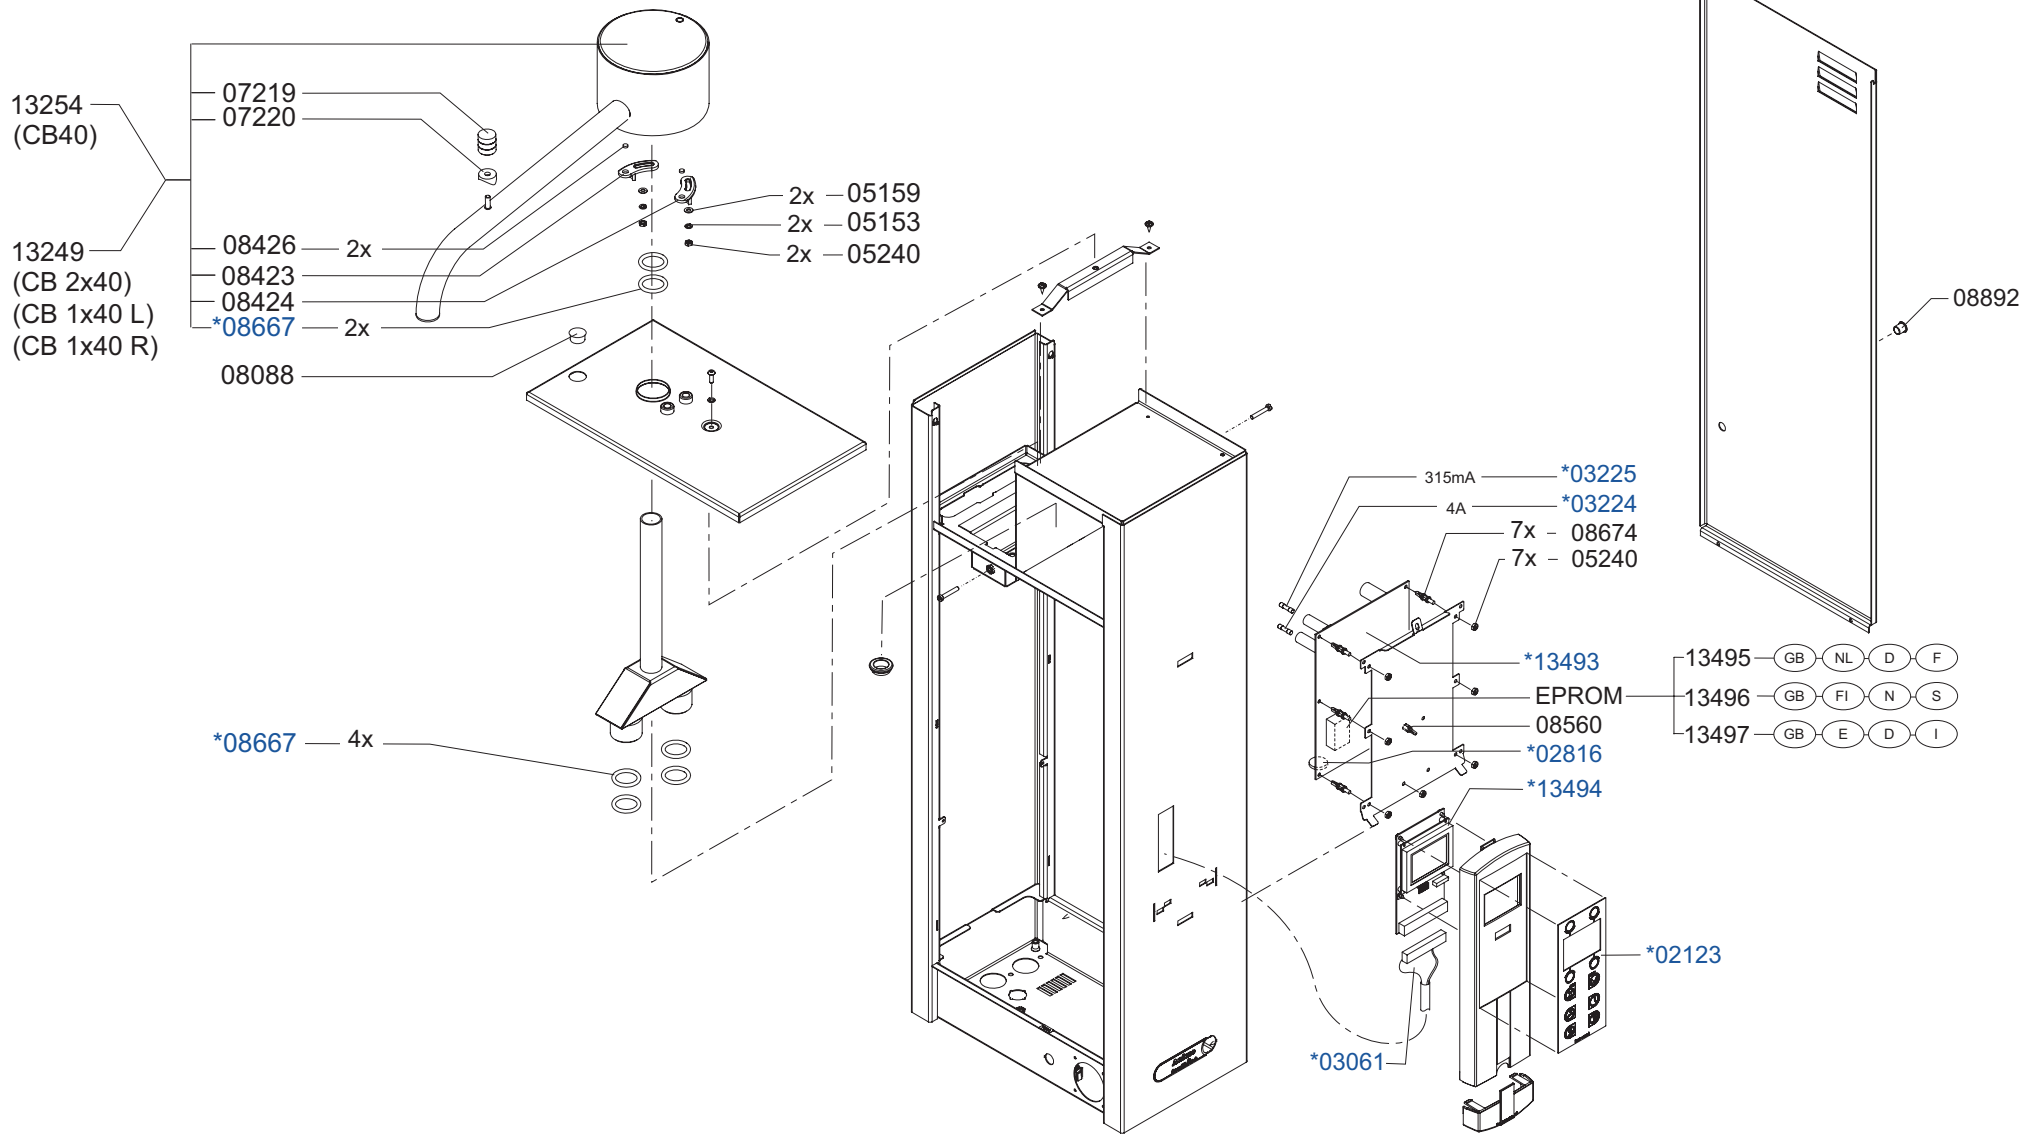

Spare Parts Info

***** **Animo** *****
Assen - Holland

* = Recommended Spare Parts

Type	: CB 2x40, CB1x40 L/R, CB 40	From mach. nr.	: 1P 00244	Page	: 2-4	Drawer:	MT
Artikel	: 10750, 10755, 10760, 10765	Date	: 01-2006	Rev.	: 0	Date	: 03-04-2006
Rated voltage	: 3N~380-415V 50-60Hz 18.200W	Spare Parts Info		***** Animo ***** Assen - Holland			

* = Recommended Spare Parts

Type	: CB 2x40, CB1x40 L/R, CB 40	From mach. nr.	: 1P 00244	Page	: 3-4	Drawer:	MT
Artikel	: 10750, 10755, 10760, 10765	Date	: 01-2006	Rev.	: 0	Date	: 03-04-2006
Rated voltage	: 3N~380-415V 50-60Hz 18.200W	Spare Parts Info		***** Animo *****			
				Assen - Holland			