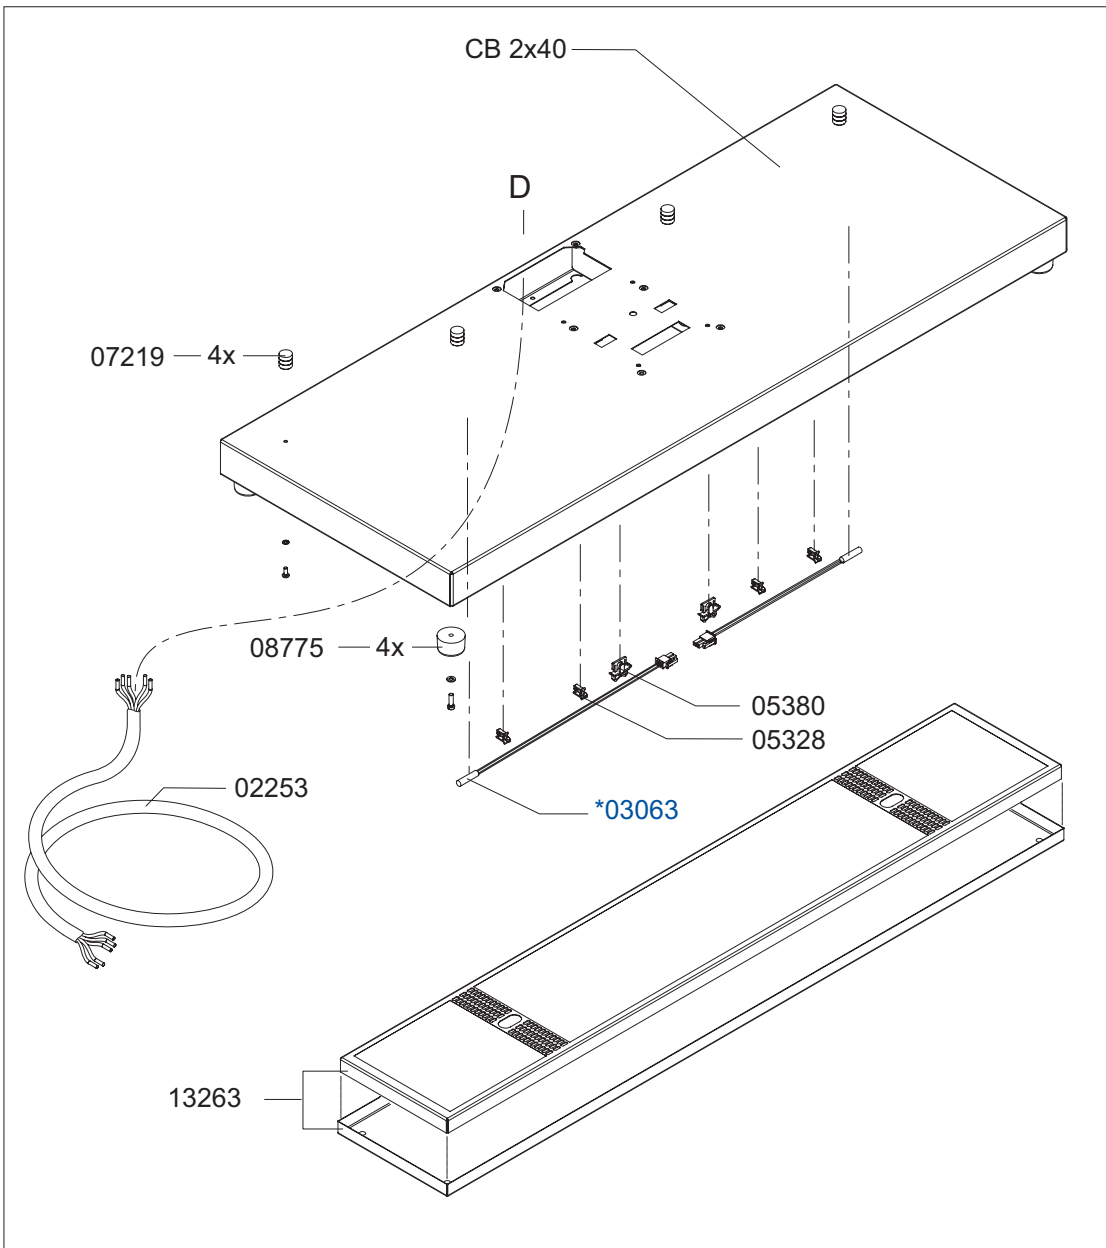

* = Recommended Spare Parts

Type : CB 2x40, CB1x40 L/R, CB 40
 Artikel : 10750, 10755, 10760, 10765

From mach. nr. : 1O 0001
 Date : 01-2006

Page : 1-4
 Rev. : 0

Drawer: MT
 Date : 03-04-2006

Rated voltage : 3N~380-415V 50-60Hz 18.200W

Spare Parts Info

***** **Animo** *****
Assen - Holland

* = Recommended Spare Parts

Type	: CB 2x40, CB1x40 L/R, CB 40	From mach. nr.	: 1P 00244	Page	: 2-4	Drawer:	MT
Artikel	: 10750, 10755, 10760, 10765	Date	: 01-2006	Rev.	: 0	Date	: 03-04-2006
Rated voltage	: 3N~380-415V 50-60Hz 18.200W	Spare Parts Info		***** Animo ***** Assen - Holland			

* = Recommended Spare Parts

Type	: CB 2x40, CB1x40 L/R, CB 40	From mach. nr.	: 1P 00244	Page	: 3-4	Drawer:	MT
Artikel	: 10750, 10755, 10760, 10765	Date	: 01-2006	Rev.	: 0	Date	: 03-04-2006
Rated voltage	: 3N~380-415V 50-60Hz 18.200W	Spare Parts Info		***** Animo *****			
				Assen - Holland			