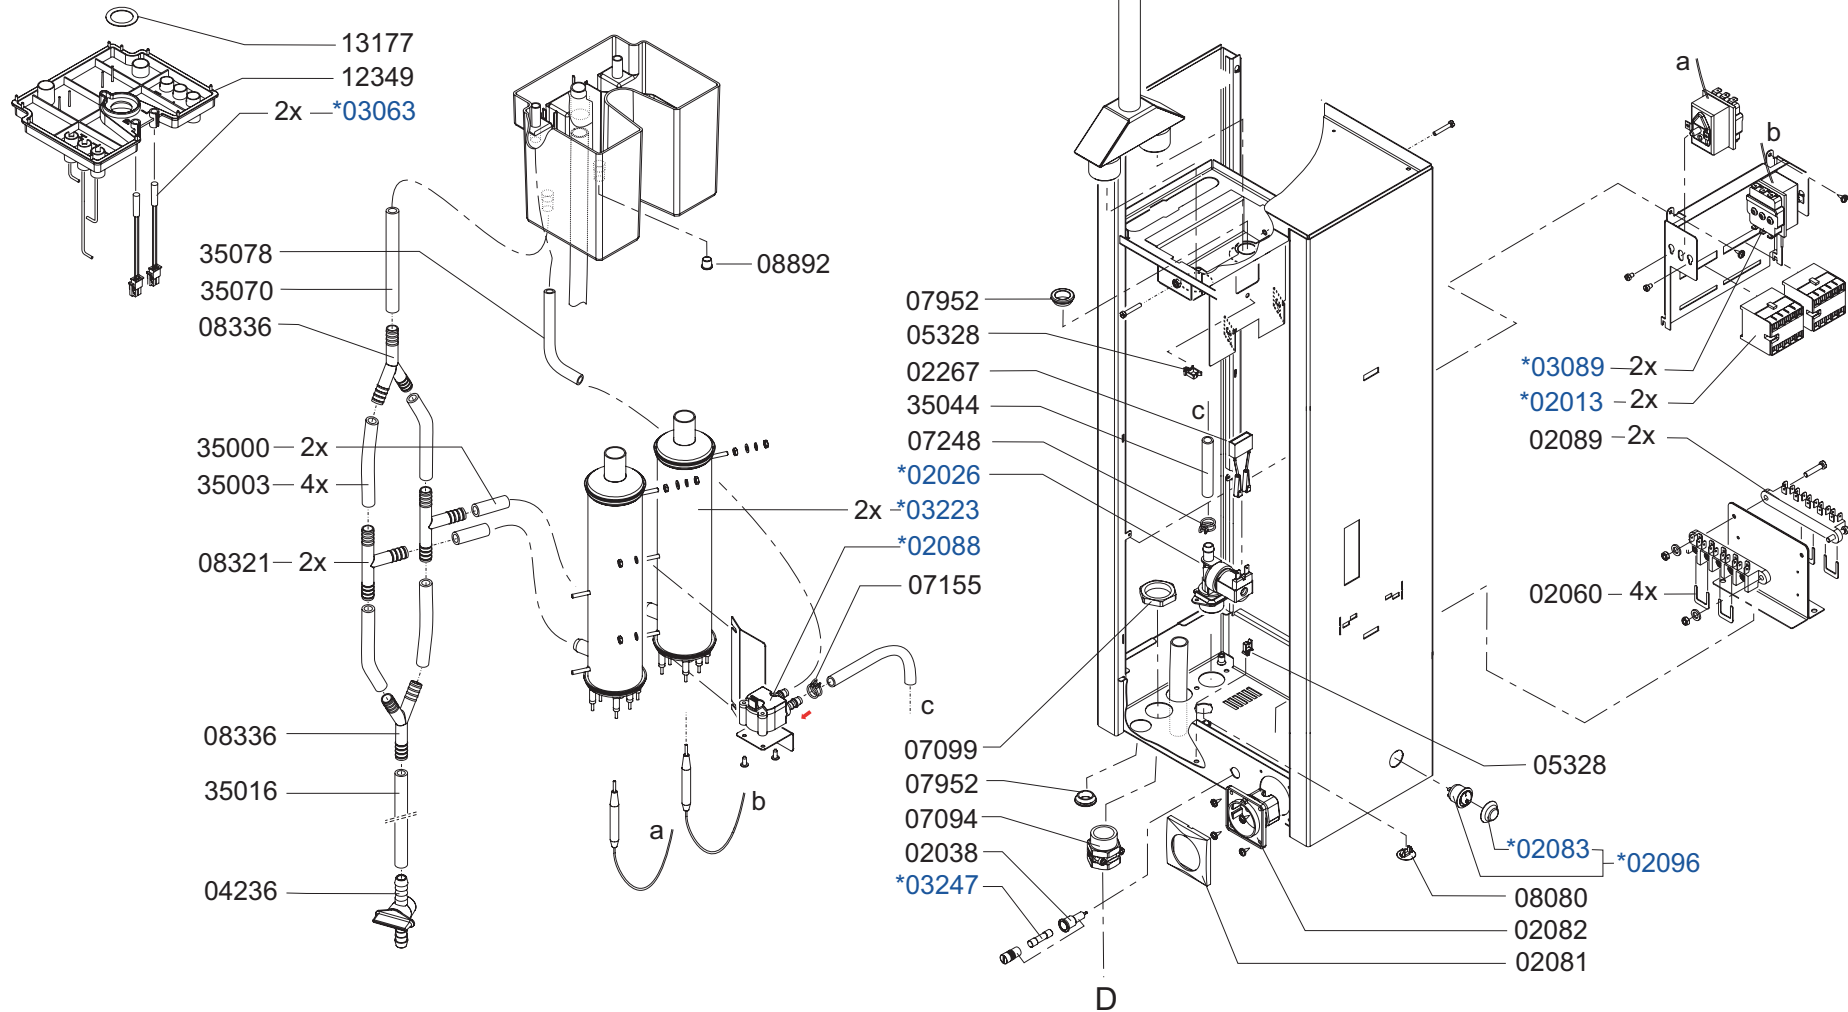

* = Recommended Spare Parts

Type : CB 2x40, CB1x40 L/R, CB 40
 Artikel : 10750, 10755, 10760, 10765

From mach. nr. : 1O 0001
 Date : 01-2006

Page : 1-4
 Rev. : 0

Drawer: MT
 Date : 03-04-2006

Rated voltage : 3N~380-415V 50-60Hz 18.200W

Spare Parts Info

***** **Animo** *****
Assen - Holland

* = Recommended Spare Parts

Type	: CB 2x40, CB1x40 L/R, CB 40	From mach. nr.	: 1P 00244	Page	: 2-4	Drawer:	MT
Artikel	: 10750, 10755, 10760, 10765	Date	: 01-2006	Rev.	: 0	Date	: 03-04-2006
Rated voltage	: 3N~380-415V 50-60Hz 18.200W	Spare Parts Info		***** Animo ***** Assen - Holland			

* = Recommended Spare Parts

Type	: CB 2x40, CB1x40 L/R, CB 40	From mach. nr.	: 1P 00244	Page	: 3-4	Drawer:	MT
Artikel	: 10750, 10755, 10760, 10765	Date	: 01-2006	Rev.	: 0	Date	: 03-04-2006
Rated voltage	: 3N~380-415V 50-60Hz 18.200W	Spare Parts Info		***** Animo *****			
				Assen - Holland			

Type : CB 2x40, CB1x40 L/R, CB 40
 Artikel : 10750, 10755, 10760, 10765

From mach. nr. : 1P 00244
 Date : 01-2006

Page : 3-4
 Rev. : 0

Drawer: MT
 Date : 03-04-2006

Rated voltage : 3N~380-415V 50-60Hz 18.200W