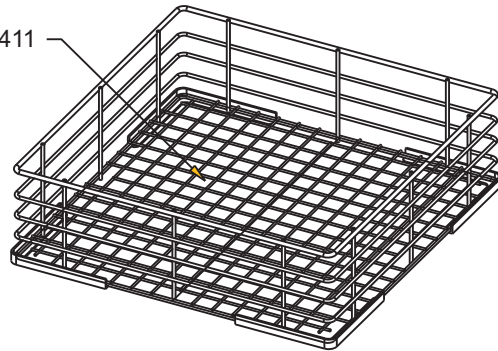

- 103229
- pro. 114342
- gen. 109985
- 103227
- 75240

It.	en.	fr.
gen.	generic	générique
pro.	programmed	programmée

it.	en.	fr.
vas.	tank	cuve
bol.	boiler	boiler
sic.	safety	sécurité

VERSIONE con AIRGAP

93400

113966

93411

TUBI/HOSE/TUYAU/SCHLAUCH

TYPE	CODE	N.POS.	Qt./Mt.
Gw	758975183	111580	5
Nt	758975181	111513	5
B	758975033	109144	5
Nd	758975036	109178	5
Np	758975035	109177	5
Wt	758975034	109176	5