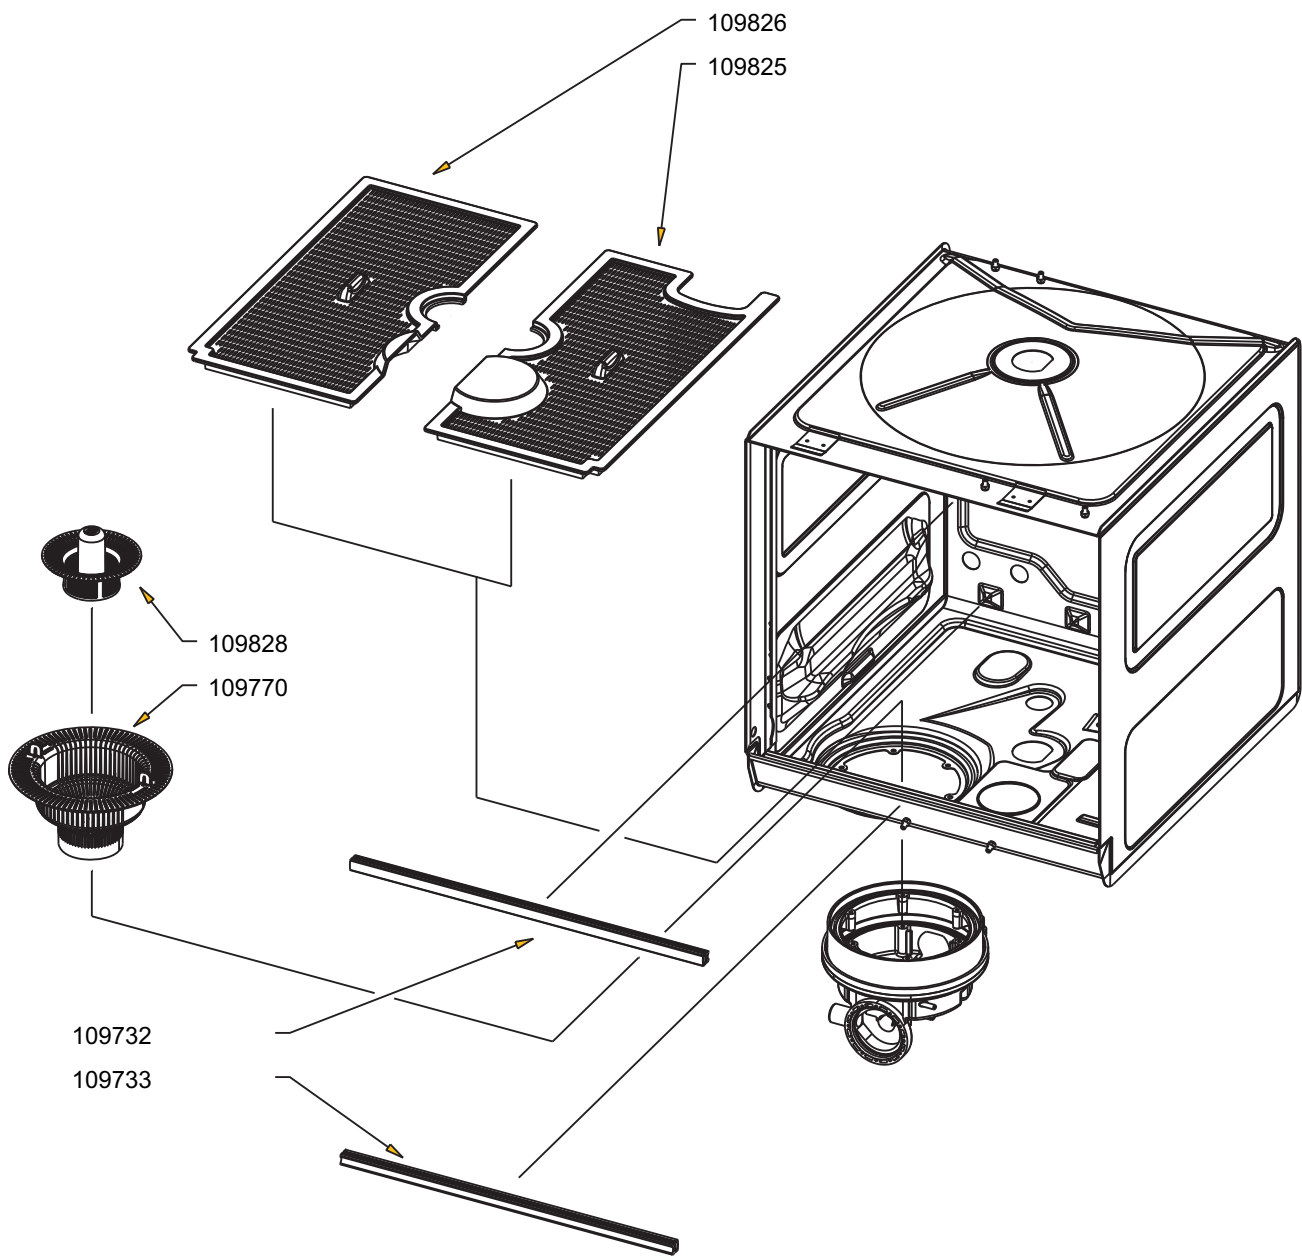

- 103229
- pro. 114342
- gen. 109985
- 103227
- 75240

It.	en.	fr.
gen.	generic	générique
pro.	programmed	programmée

it.	en.	fr.
vas.	tank	cuve
bol.	boiler	boiler
sic.	safety	sécurité

VERSIONE con AIRGAP

93400

113966

93411

TUBI/HOSE/TUYAU/SCHLAUCH

TYPE	CODE	N.POS.	Qt./Mt.
Gw	758975183	111580	5
Nt	758975181	111513	5
B	758975033	109144	5
Nd	758975036	109178	5
Np	758975035	109177	5
Wt	758975034	109176	5