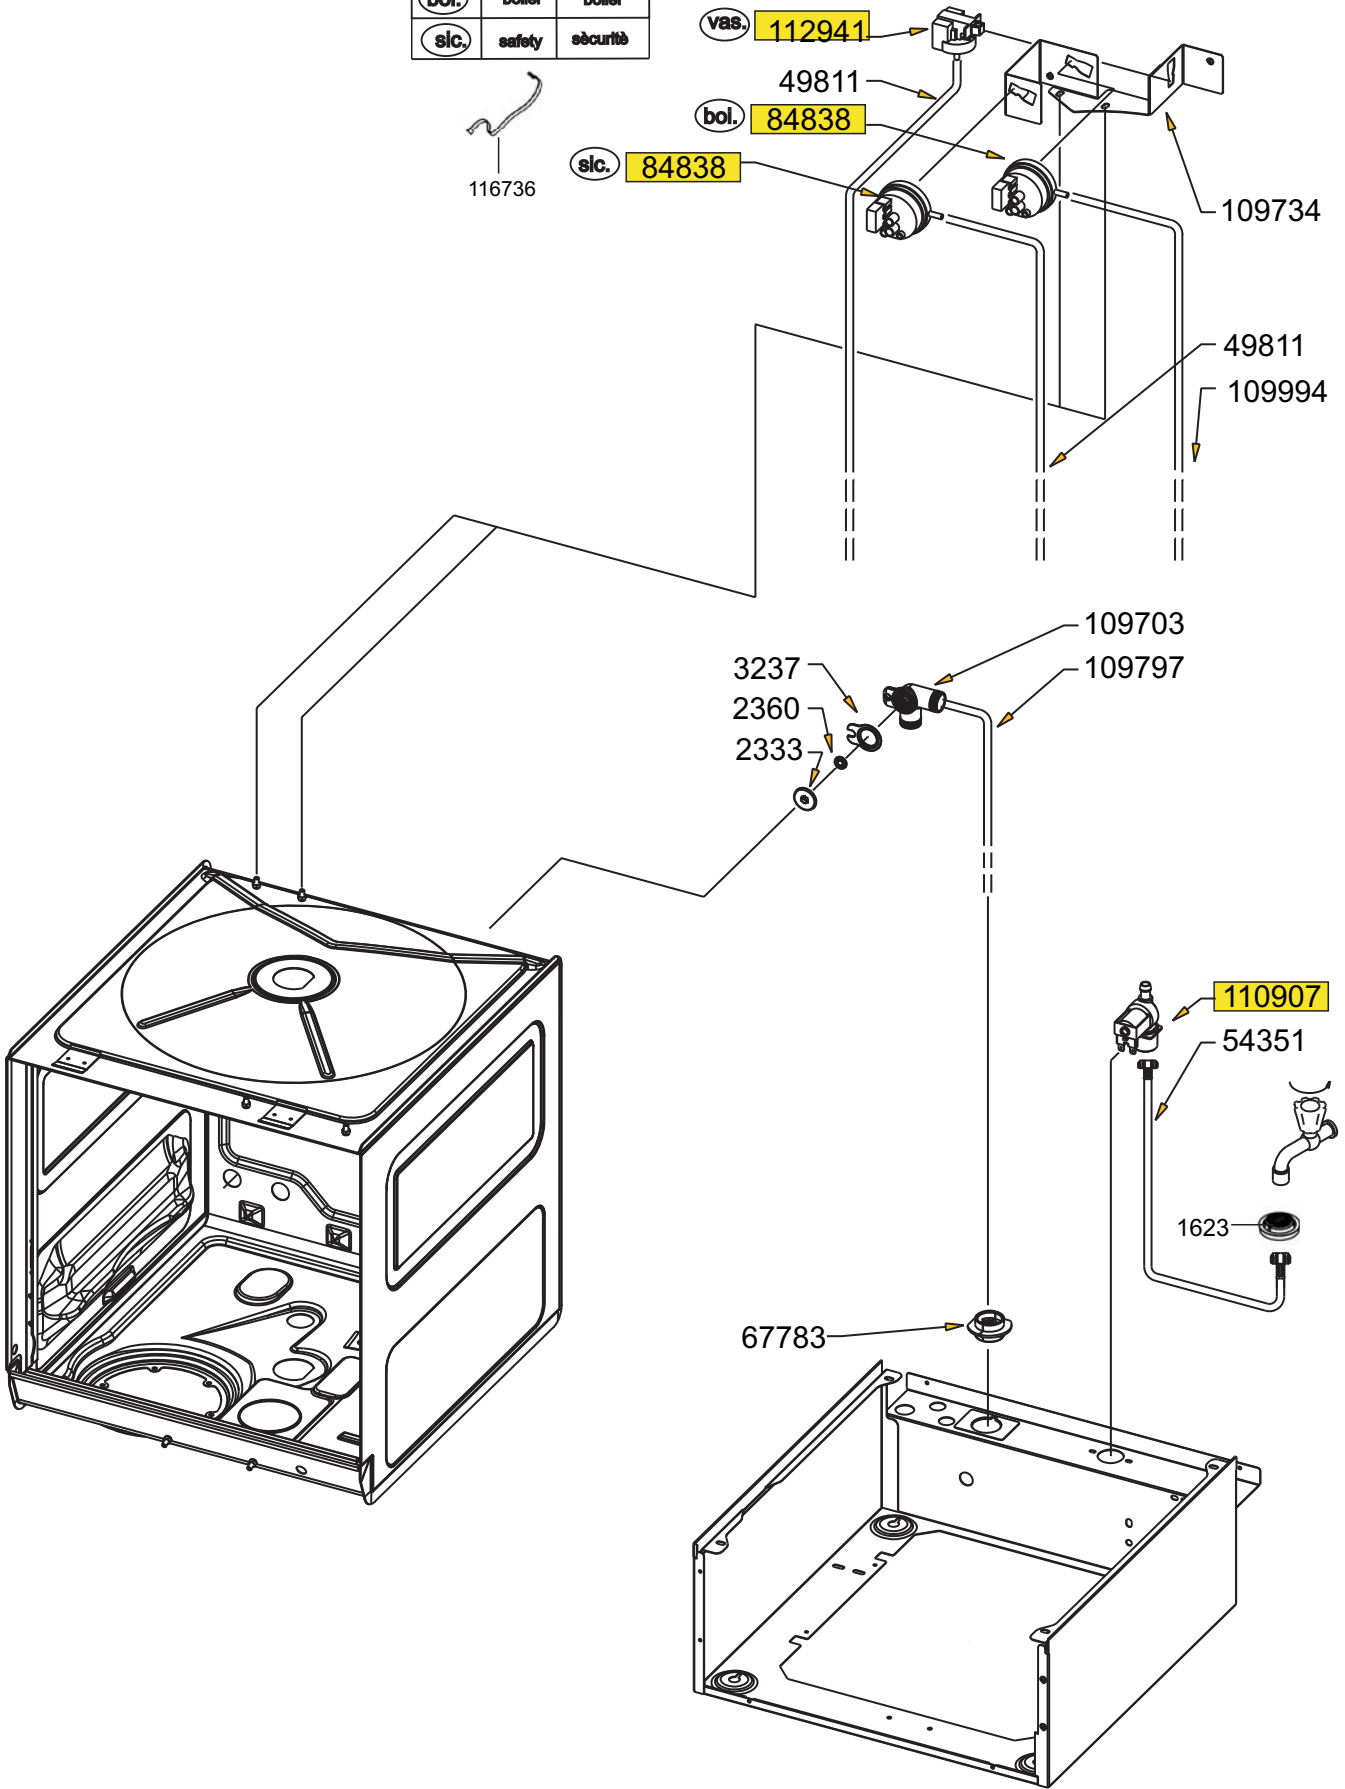

RICAMBI CONSIGLIATI

RECOMMENDED PARTS

PIECES DE RECHANGE
RECOMMANDEES

EMPFOHLENE ERSATZEILE

PORTA VECCHIA

109674

PORTA NUOVA

114374

- 103229
- pro. 114342
- gen. 109985
- 103227
- 75240

It.	en.	fr.
gen.	generic	générique
pro.	programmed	programmée

it.	en.	fr.
vas.	tank	cuve
bol.	boiler	boiler
sic.	safety	sécurité

VERSIONE con AIRGAP

93400

113966

93411

TUBI/HOSE/TUYAU/SCHLAUCH

TYPE	CODE	N.POS.	Qt./Mt.
Gw	758975183	111580	5
Nt	758975181	111513	5
B	758975033	109144	5
Nd	758975036	109178	5
Np	758975035	109177	5
Wt	758975034	109176	5