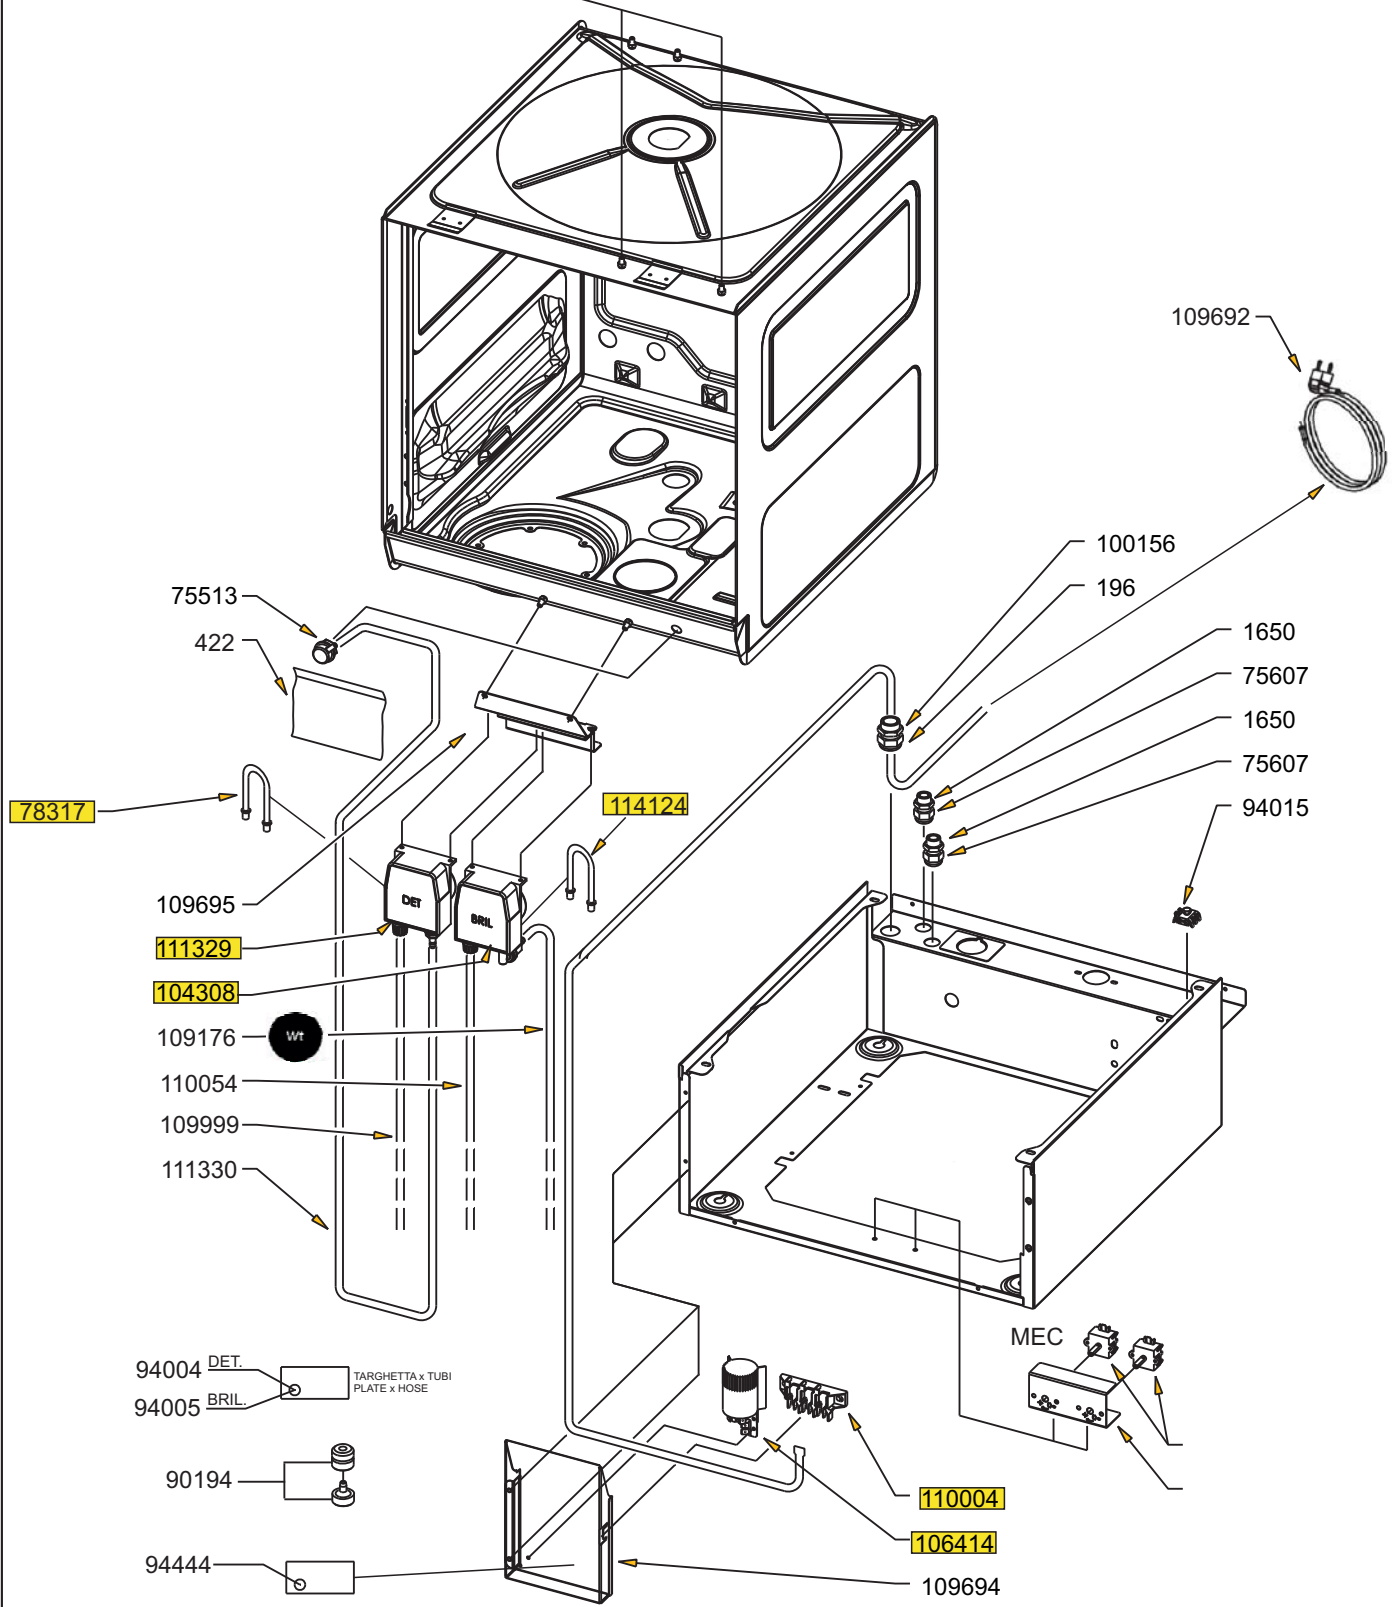

RICAMBI CONSIGLIATI

RECOMMENDED PARTS

PIECES DE RECHANGE
RECOMMANDEES

EMPFOHLENE ERSATZEILE

PORTA VECCHIA

109674

PORTA NUOVA

114374

- 103229
- pro. 114342
- gen. 109985
- 103227
- 75240

It.	en.	fr.
gen.	generic	générique
pro.	programmed	programmée

it.	en.	fr.
vas.	tank	cuve
bol.	boiler	boiler
sic.	safety	sécurité

VERSIONE con AIRGAP

93400

113966

93411

TUBI/HOSE/TUYAU/SCHLAUCH

TYPE	CODE	N.POS.	Qt./Mt.
Gw	758975183	111580	5
Nt	758975181	111513	5
B	758975033	109144	5
Nd	758975036	109178	5
Np	758975035	109177	5
Wt	758975034	109176	5