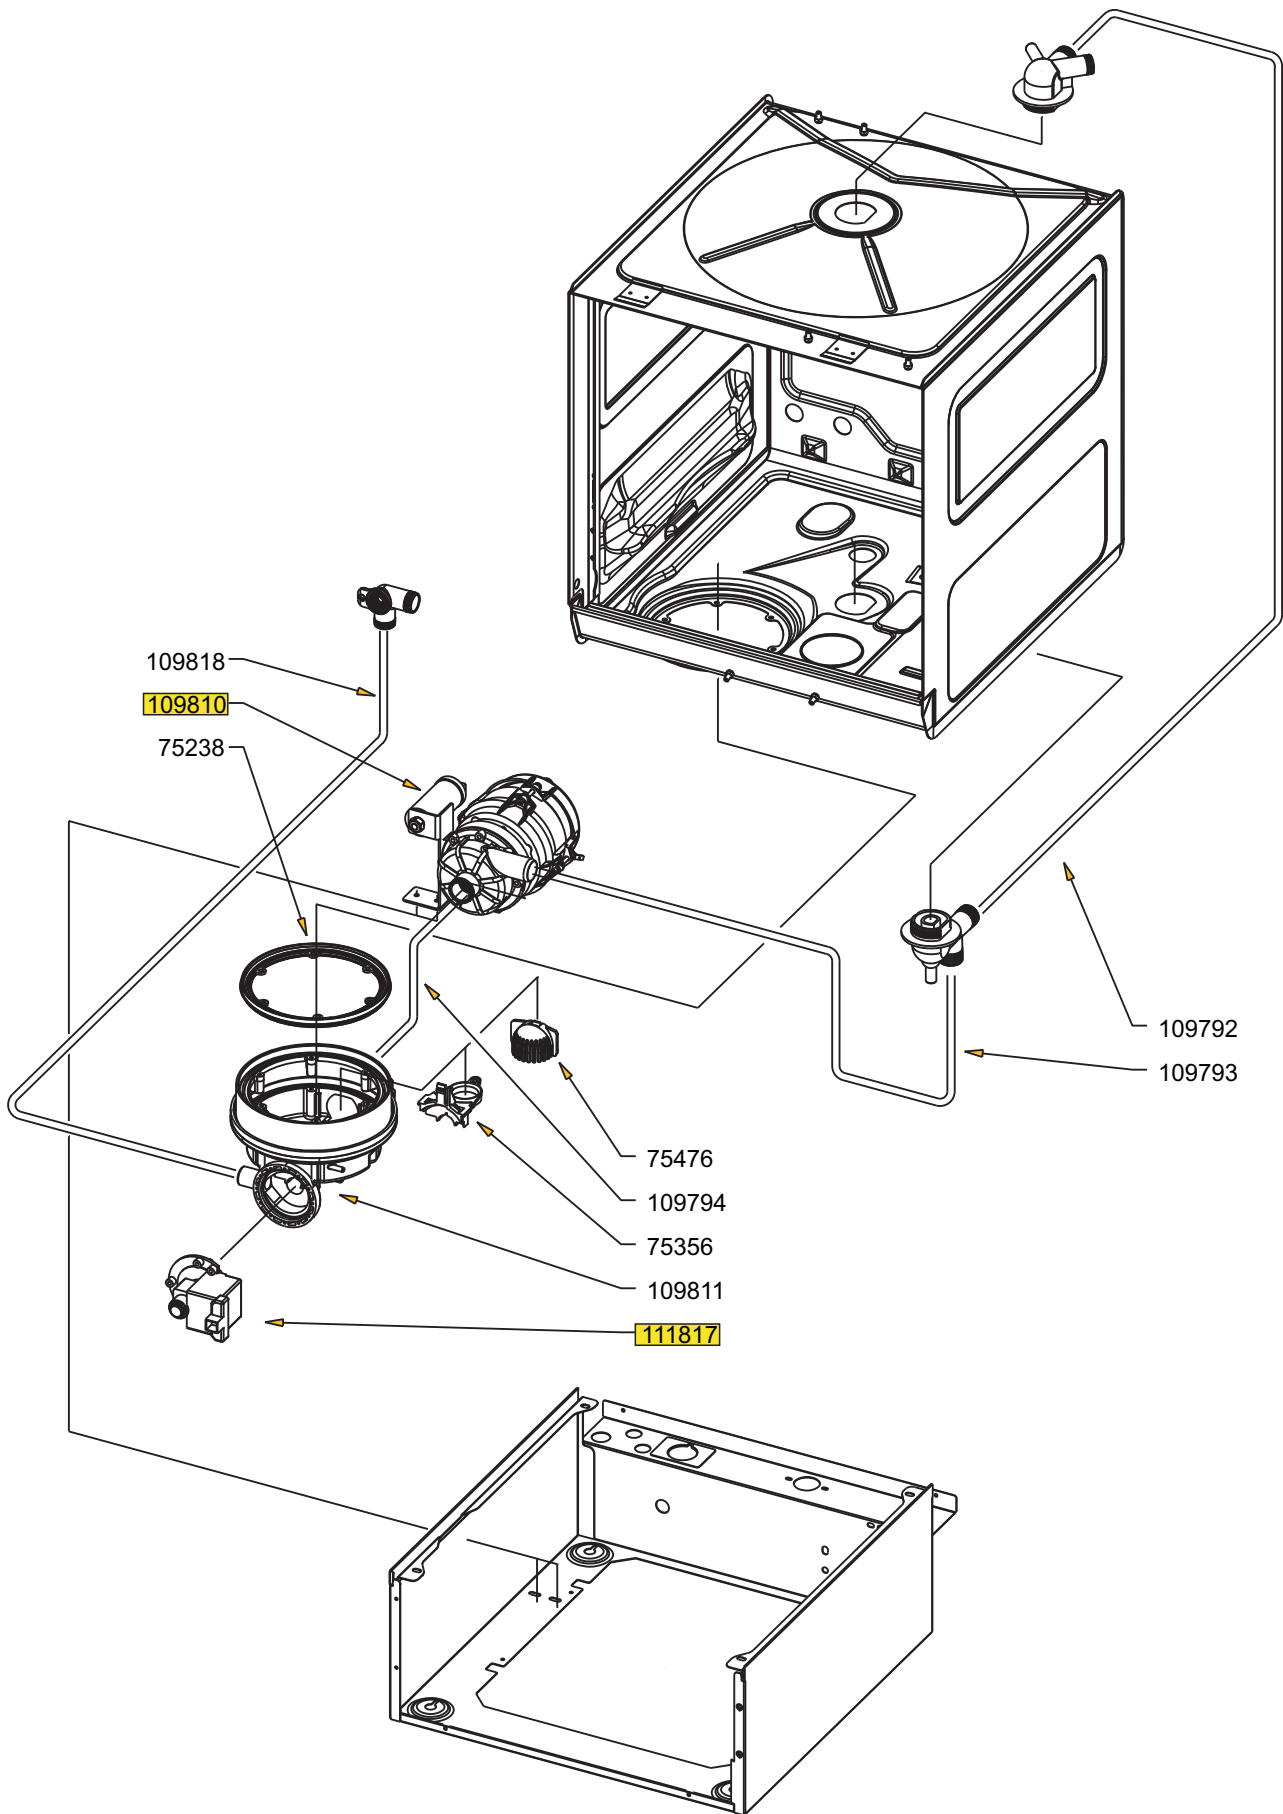

RICAMBI CONSIGLIATI

RECOMMENDED PARTS

PIECES DE RECHANGE
RECOMMANDEES

EMPFOHLENE ERSATZEILE

PORTA VECCHIA

109674

PORTA NUOVA

114374

- 103229
- pro. 114342
- gen. 109985
- 103227
- 75240

It.	en.	fr.
gen.	generic	générique
pro.	programmed	programmée

it.	en.	fr.
vas.	tank	cuve
bol.	boiler	boiler
sic.	safety	sécurité

VERSIONE con AIRGAP

93400

113966

93411

TUBI/HOSE/TUYAU/SCHLAUCH

TYPE	CODE	N.POS.	Qt./Mt.
Gw	758975183	111580	5
Nt	758975181	111513	5
B	758975033	109144	5
Nd	758975036	109178	5
Np	758975035	109177	5
Wt	758975034	109176	5