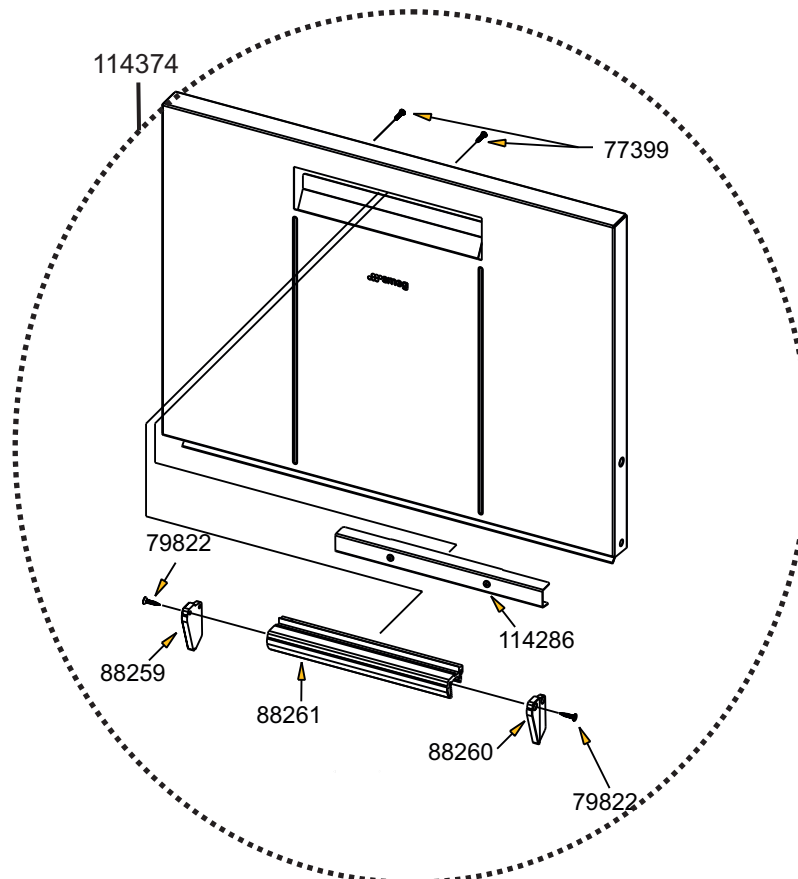

RICAMBI CONSIGLIATI

RECOMMENDED PARTS

PIECES DE RECHANGE
RECOMMANDEES

EMPFOHLENE ERSATZEILE

PORTA VECCHIA

109674

PORTA NUOVA

114374

113966

93411

TUBI/HOSE/TUYAU/SCHLAUCH

TYPE	CODE	N.POS.	Qt./Mt.
Gw	758975183	111580	5
Nt	758975181	111513	5
B	758975033	109144	5
Nd	758975036	109178	5
Np	758975035	109177	5
Wt	758975034	109176	5