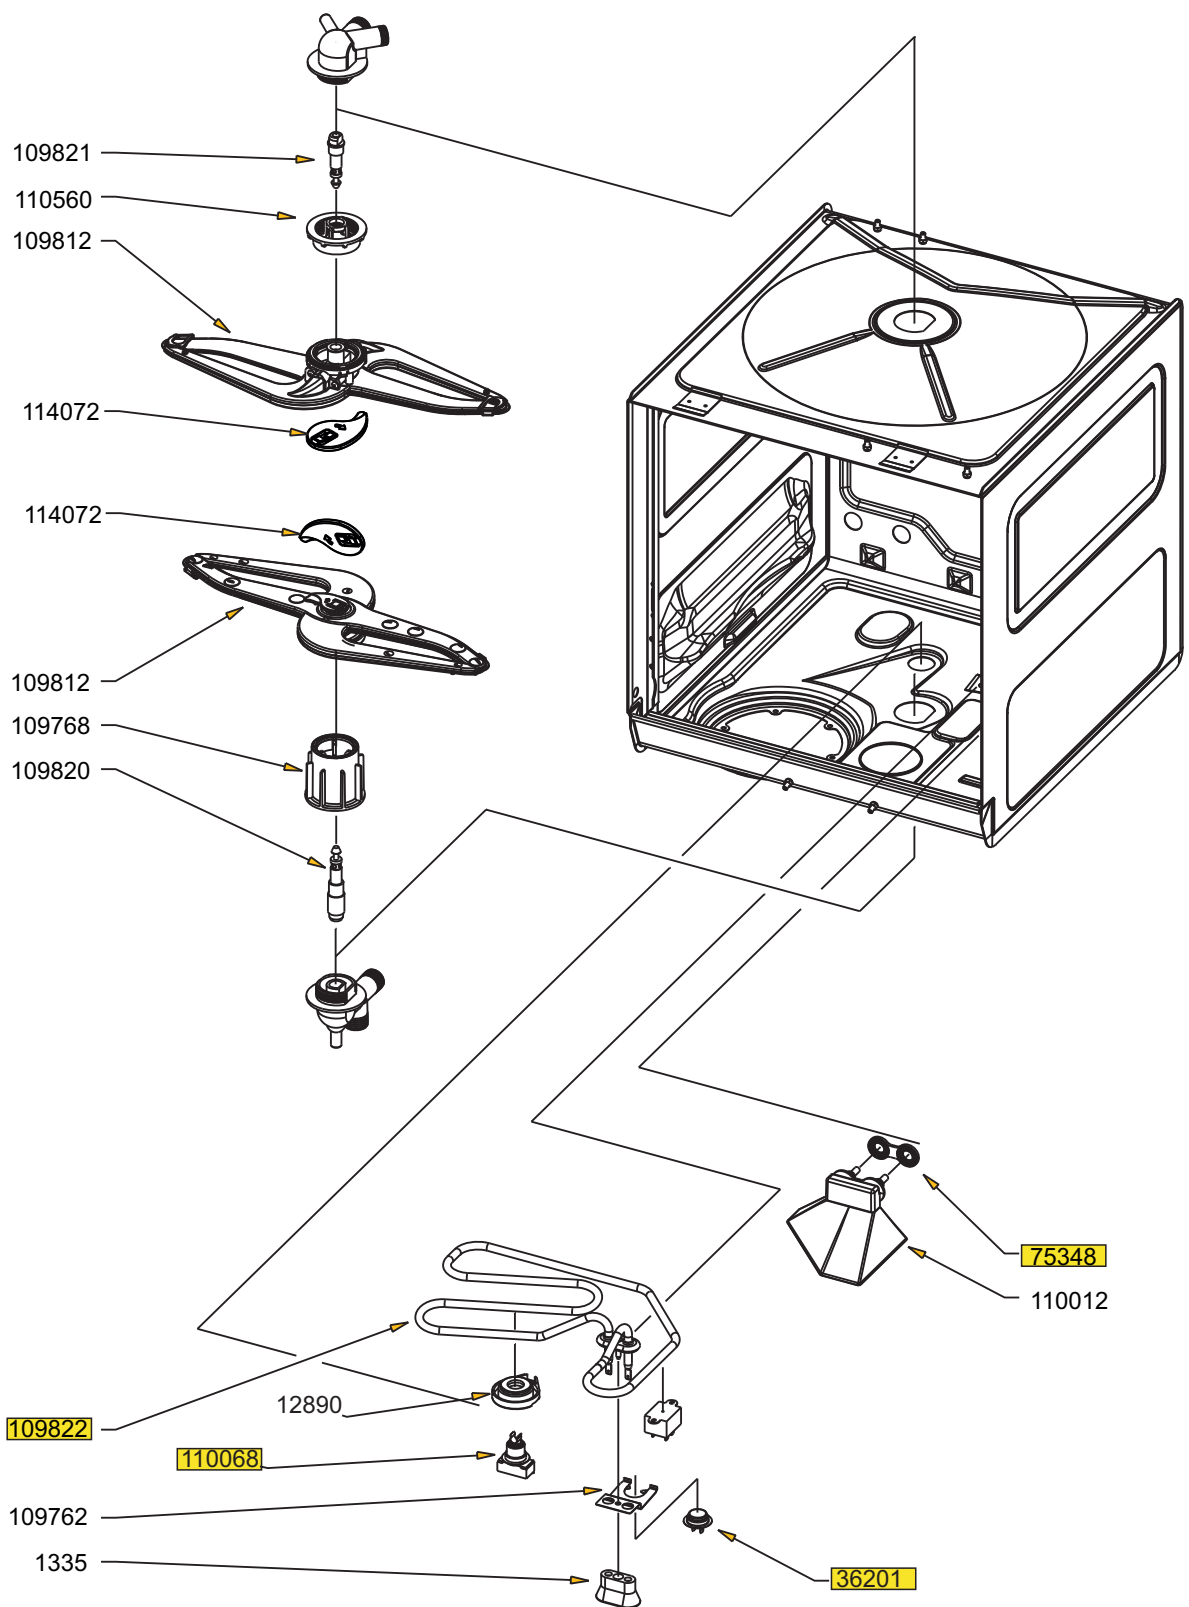

RICAMBI CONSIGLIATI

RECOMMENDED PARTS

PIECES DE RECHANGE
RECOMMANDEES

EMPFOHLENE ERSATZEILE

PORTA VECCHIA

109674

PORTA NUOVA

114374

- 103229
- pro. 114342
- gen. 109985
- 103227
- 75240

It.	en.	fr.
gen.	generic	générique
pro.	programmed	programmée

it.	en.	fr.
vas.	tank	cuve
bol.	boiler	boiler
sic.	safety	sécurité

VERSIONE con AIRGAP

93400

113966

93411

TUBI/HOSE/TUYAU/SCHLAUCH

TYPE	CODE	N.POS.	Qt./Mt.
Gw	758975183	111580	5
Nt	758975181	111513	5
B	758975033	109144	5
Nd	758975036	109178	5
Np	758975035	109177	5
Wt	758975034	109176	5