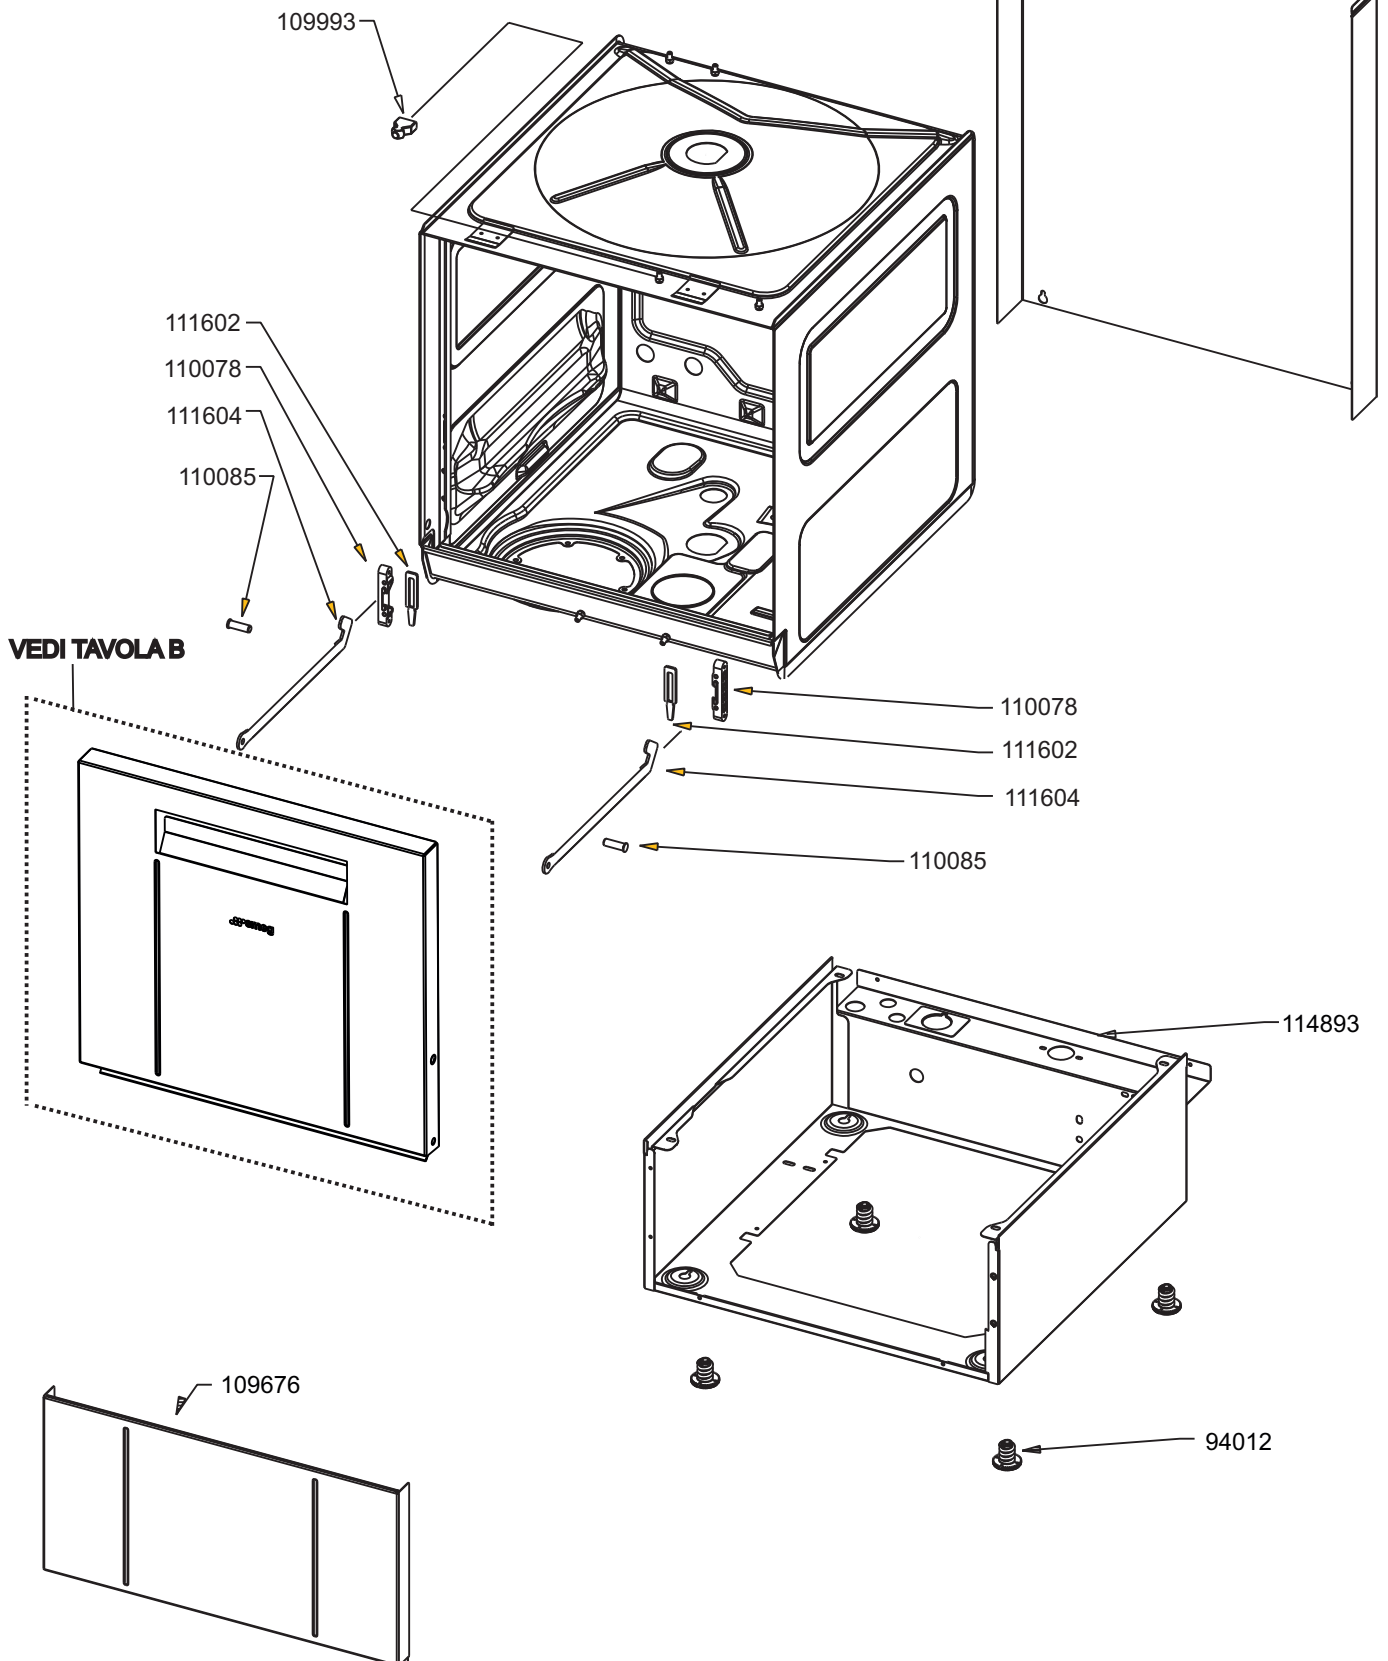

RICAMBI CONSIGLIATI

RECOMMENDED PARTS

PIECES DE RECHANGE
RECOMMANDEES

EMPFOHLENE ERSATZEILE

PORTA VECCHIA

109674

PORTA NUOVA

114374

- 103229
- pro. 114342
- gen. 109985
- 103227
- 75240

It.	en.	fr.
gen.	generic	générique
pro.	programmed	programmée

it.	en.	fr.
vas.	tank	cuve
bol.	boiler	boiler
sic.	safety	sécurité

VERSIONE con AIRGAP

93400

113966

93411

TUBI/HOSE/TUYAU/SCHLAUCH

TYPE	CODE	N.POS.	Qt./Mt.
Gw	758975183	111580	5
Nt	758975181	111513	5
B	758975033	109144	5
Nd	758975036	109178	5
Np	758975035	109177	5
Wt	758975034	109176	5