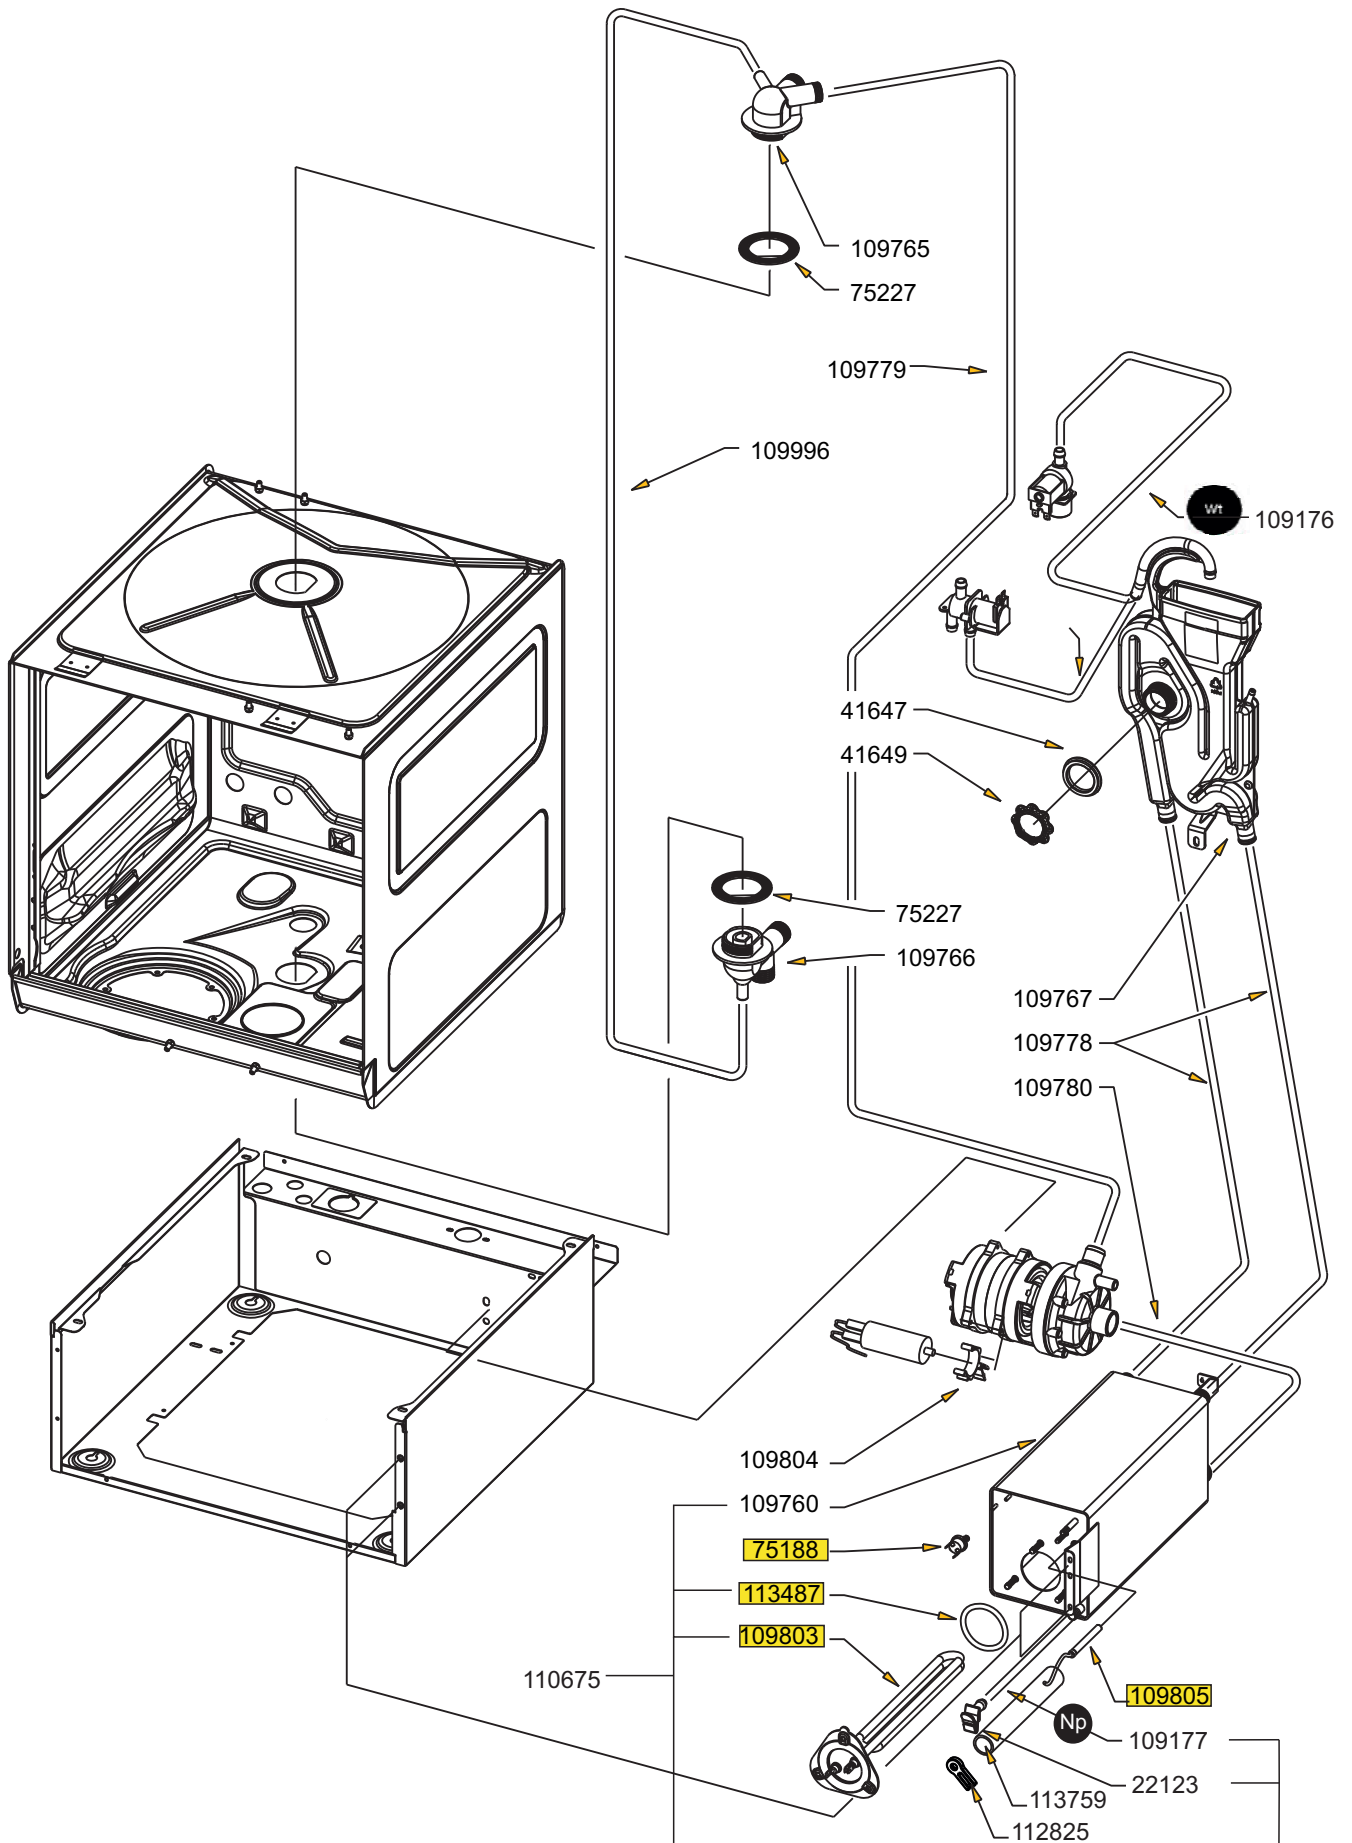

RICAMBI CONSIGLIATI

RECOMMENDED PARTS

PIECES DE RECHANGE
RECOMMANDEES

EMPFOHLENE ERSATZEILE

PORTA VECCHIA

109674

PORTA NUOVA

114374

- 103229
- pro. 114342
- gen. 109985
- 103227
- 75240

It.	en.	fr.
gen.	generic	générique
pro.	programmed	programmée

it.	en.	fr.
vas.	tank	cuve
bol.	boiler	boiler
sic.	safety	sécurité

VERSIONE con AIRGAP

93400

113966

93411

TUBI/HOSE/TUYAU/SCHLAUCH

TYPE	CODE	N.POS.	Qt./Mt.
Gw	758975183	111580	5
Nt	758975181	111513	5
B	758975033	109144	5
Nd	758975036	109178	5
Np	758975035	109177	5
Wt	758975034	109176	5