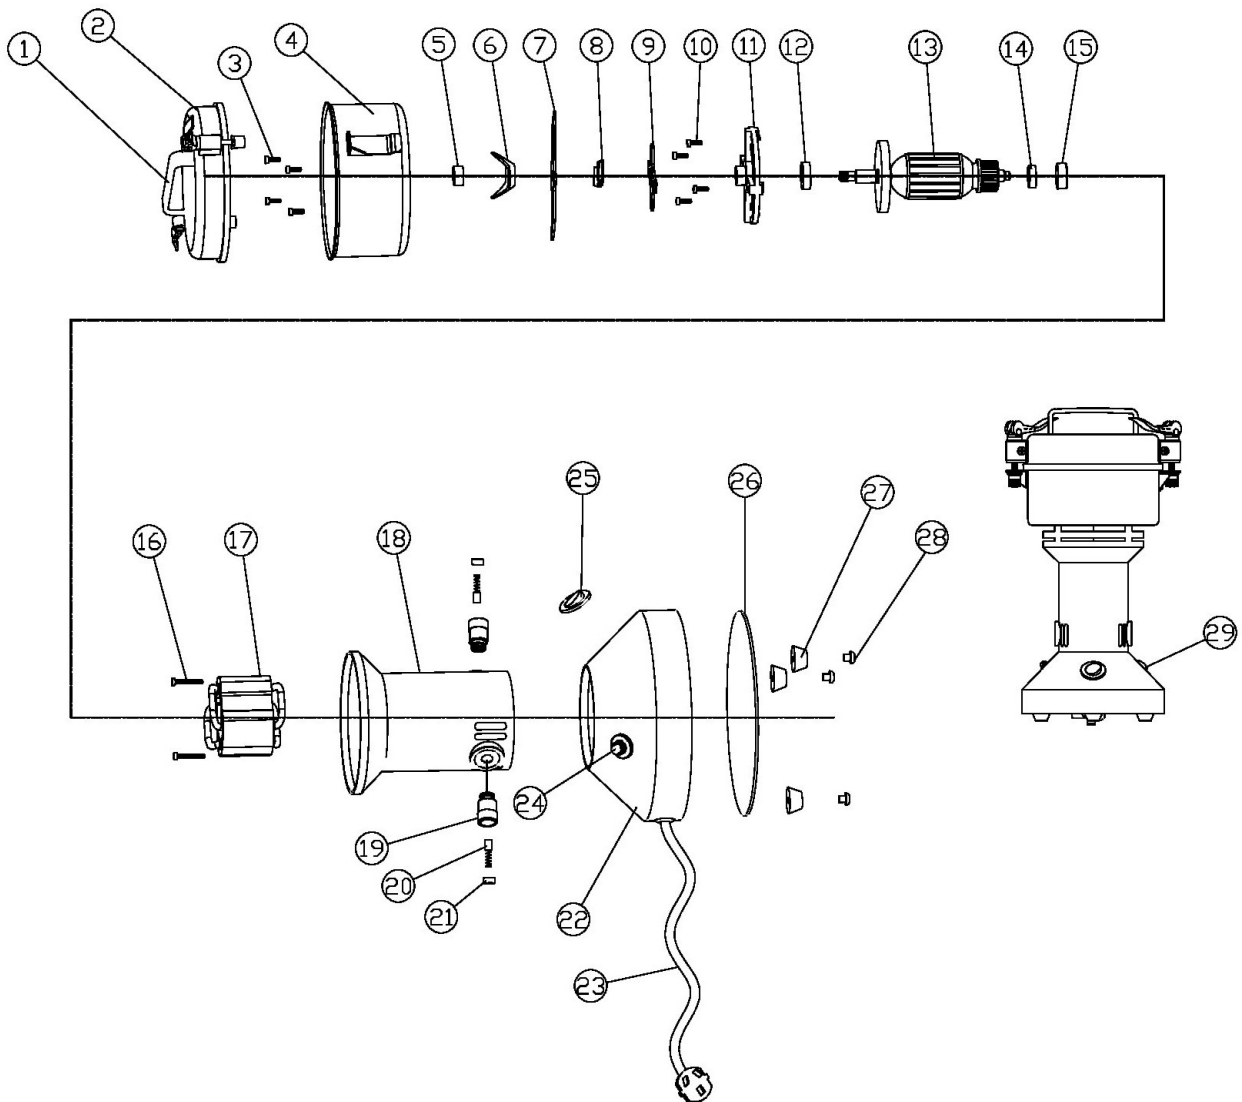

ИЗМЕЛЬЧИТЕЛЬ Д/СПЕЦИЙ HURAKAN HKN-SG200

**ИЗМЕЛЬЧИТЕЛЬ Д/СПЕЦИЙ HURAKAN HKN-SG200**

Поз	Наименование детали	Кол
1	Handle	1
2	Lid	1
3	Bolt	4
4	Chamber	1
5	Hexagon nut	1
6	Upper cutter	1
7	Middle cutter	1
8	Lower cutter	1
9	Silicone pad	1
10	Bolt	4
11	Centerline	1
12	Bearing	1
13	Rotor	1
14	Bearing	1
15	Bearing bush	1
16	Bolt	2
17	stator	1
18	housings	1
19	Brush Holder	2
20	Carbon Brush	2
21	Brush cover	2
22	Base	1
23	Power cord	1
24	Overload switch	1
25	Rocker switch	1
26	Bottom cap	1
27	Rubber feet	3
28	Bolt	3
29	Indicator Light	1