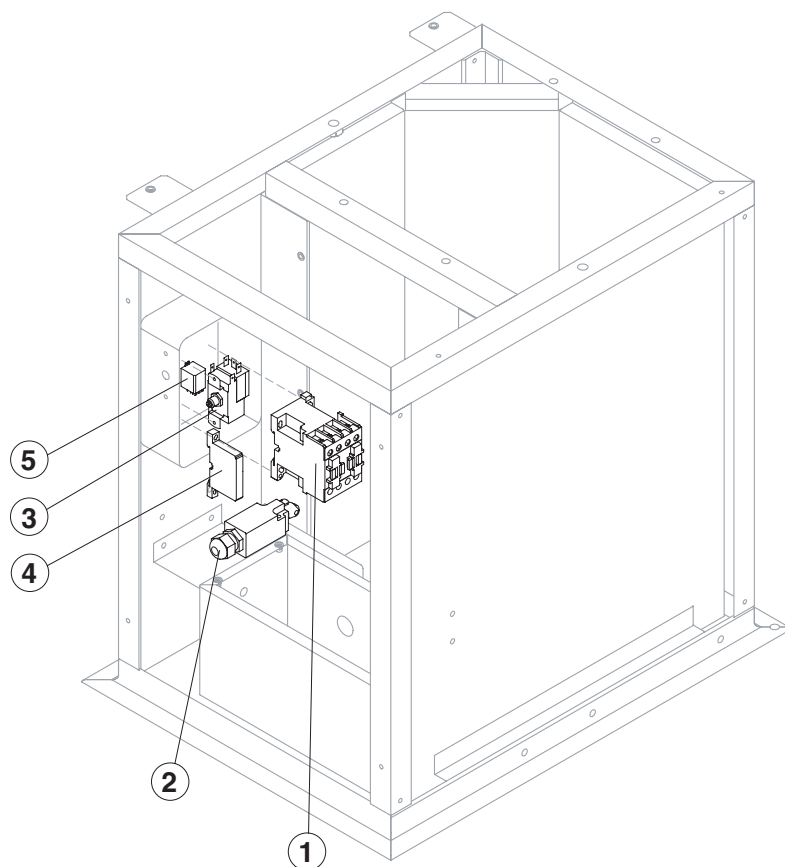

*INVOLUCRO*

*EVAPORATORE*

*POMPA*

*PARTI ELETTRICHE*

<i>Rif.</i>	<i>Descrizione Ricambio</i>	<i>Codice</i>
1	Pannello Anteriore	22474
2	Top Assemblato	C22966
3	Fianco Destro	22445
4	Fianco Sinistro	22963
5	Pannello Posteriore	22965

Rif.	Descrizione Ricambio	Codice
1	Pompa	23073
2	Dissipatore di Calore	22430
3	Guarnizione per Filtro Pompa	13080
4	Elemento Filtrante	20254
5	Supporto Motore Pompa	10161
6	Tubo Raccordo Pompa-Filtro	13084
7	Struttura Pompa	10065
8	Girante Pompa	10138
9	Fondo Diffusore	10067
12	Coperchio Bacinella Acqua Pompa	22420
13*	Valvola Galleggiante	10188
14*	Assieme Pompa e Filtro	C26738
17	Portagomma	20799

Rif.	Descrizione Ricambio	Codice
1*	Teleruttore	23594
2	Microinterruttore per Troppo Pieno Ghiaccio	23746
3*	Termostato Contenitore	R23005
4	Ritardatore elettronico	231033
5	Relè	23190