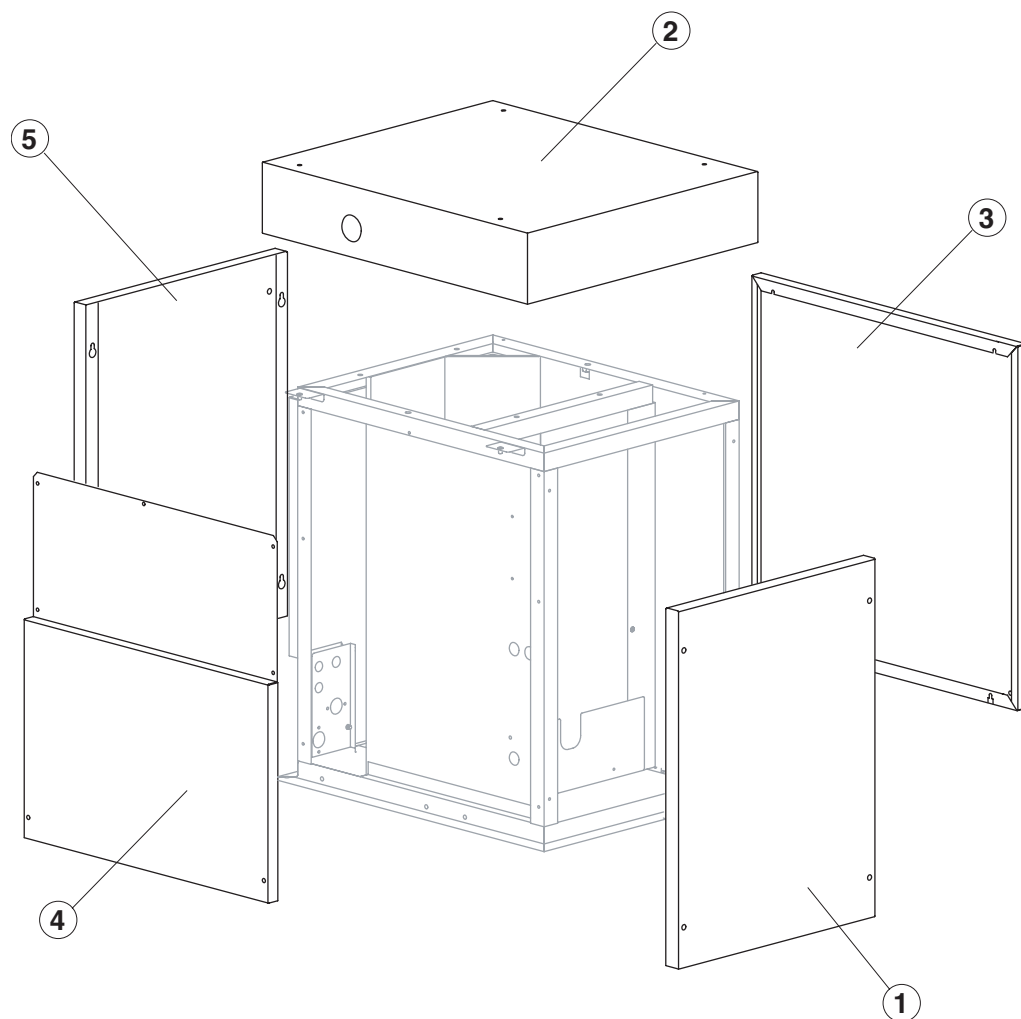

*INVOLUCRO*

*EVAPORATORE*

*POMPA*

*PARTI ELETTRICHE*

<i>Rif.</i>	<i>Descrizione Ricambio</i>	<i>Codice</i>
1	Pannello Anteriore	22474
2	Top Assemblato	C22966
3	Fianco Destro	22445
4	Fianco Sinistro	22963
5	Pannello Posteriore	22965

Rif.	Descrizione Ricambio	Codice
1	Pompa	23073
2	Dissipatore di Calore	22430
3	Guarnizione per Filtro Pompa	13080
4	Elemento Filtrante	20254
5	Supporto Motore Pompa	10161
6	Tubo Raccordo Pompa-Filtro	13084
7	Struttura Pompa	10065
8	Girante Pompa	10138
9	Fondo Diffusore	10067
12	Coperchio Bacinella Acqua Pompa	22420
13*	Valvola Galleggiante	10188
14*	Assieme Pompa e Filtro	C26738
17	Portagomma	20799

Rif.	Descrizione Ricambio	Codice
1*	Teleruttore	23594
2	Microinterruttore per Troppo Pieno Ghiaccio	23746
3*	Termostato Contenitore	R23005
4	Ritardatore elettronico	231033
5	Relè	23190