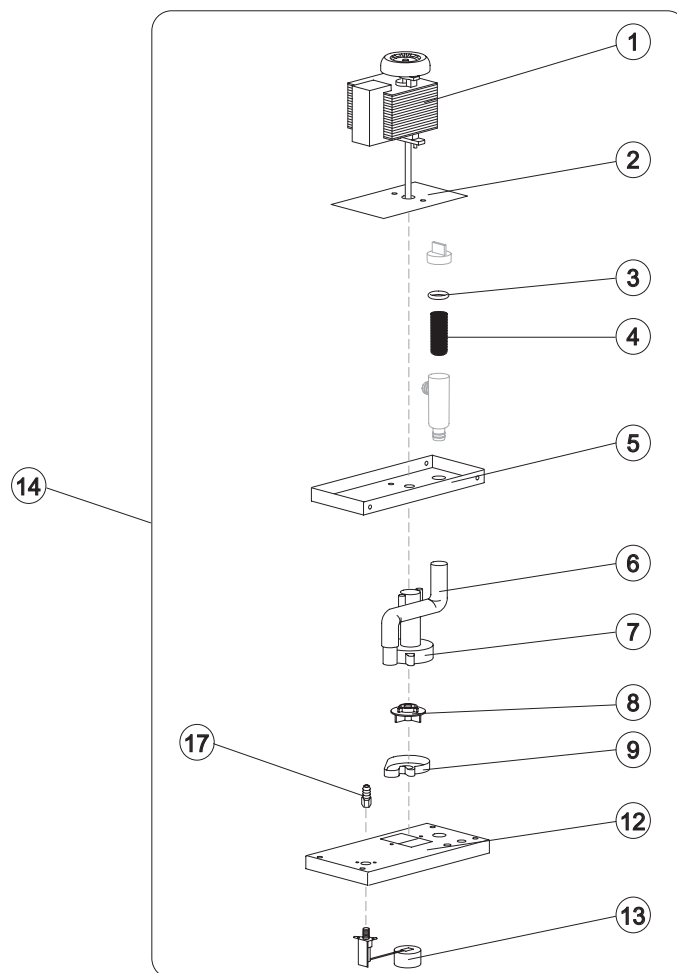

*INVOLUCRO*

*EVAPORATORE*

*POMPA*

*PARTI ELETTRICHE*

<i>Rif.</i>	<i>Descrizione Ricambio</i>	<i>Codice</i>
1	Pannello Anteriore	22474
2	Top Assemblato	C22966
3	Fianco Destro	22445
4	Fianco Sinistro	22963
5	Pannello Posteriore	22965

Rif.	Descrizione Ricambio	Codice
1	Pompa	23073
2	Dissipatore di Calore	22430
3	Guarnizione per Filtro Pompa	13080
4	Elemento Filtrante	20254
5	Supporto Motore Pompa	10161
6	Tubo Raccordo Pompa-Filtro	13084
7	Struttura Pompa	10065
8	Girante Pompa	10138
9	Fondo Diffusore	10067
12	Coperchio Bacinella Acqua Pompa	22420
13*	Valvola Galleggiante	10188
14*	Assieme Pompa e Filtro	C26738
17	Portagomma	20799

Rif.	Descrizione Ricambio	Codice
1*	Teleruttore	23594
2	Microinterruttore per Troppo Pieno Ghiaccio	23746
3*	Termostato Contenitore	R23005
4	Ritardatore elettronico	231033
5	Relè	23190