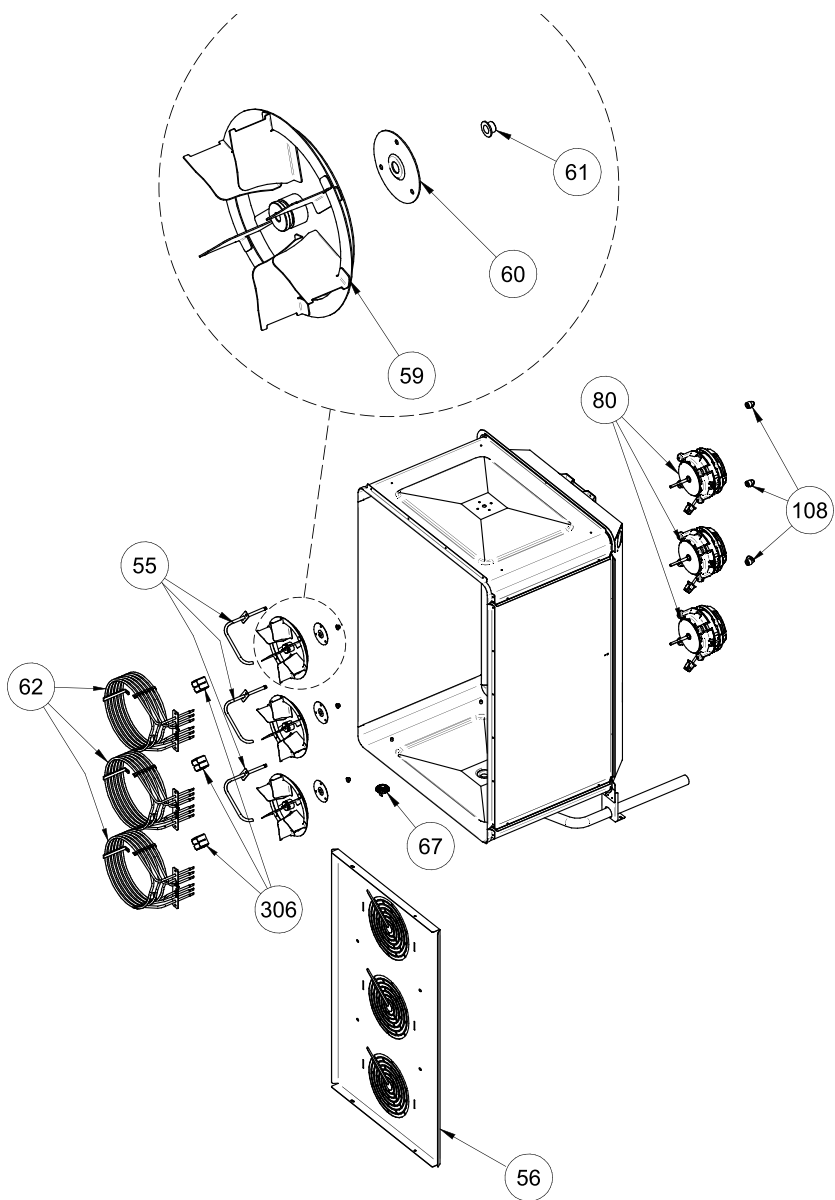

Lista ricambi / Spare parts list

Parte n° Part n°	Codice / Code	Descrizione / Description
55	85TBA00013	TUBO UMIDIFICAZIONE / <i>Humidification pipe</i>
56	10DEF00002	DEFLETTORE / <i>Deflector</i>
59	60VENAI013	VENTOLA / <i>Fan</i>
60	10PIAA10LAA009	PIASTRA ALBERO MOTORE / <i>Crankshaft plate</i>
61	040BOC00006	BOCCOLA / <i>Bushing</i>
→ 62	***	RESISTENZA / <i>Heater</i>
67	10COP001	GRIGLIA SCARICO / <i>Drain grid</i>
→ 80	***	MOTORE VENTILATORE / <i>Fan motor</i>
108	040RAC00001	RACCORDO A GOMITO / <i>Elbow fitting</i>
306	10PIA00014	PIASTRINA ROMPIGOCCIA / <i>Water distributor</i>

*** IL CODICE VARIA A SECONDA DELLA VERSIONE, COMUNICARE NUMERO DI SERIE
PART NUMBER ACCORDING TO UNIT VERSION, PLEASE COMMUNICATE THE SERIAL NUMBER

→ Parti di ricambio consigliate / *Recommended spare parts*