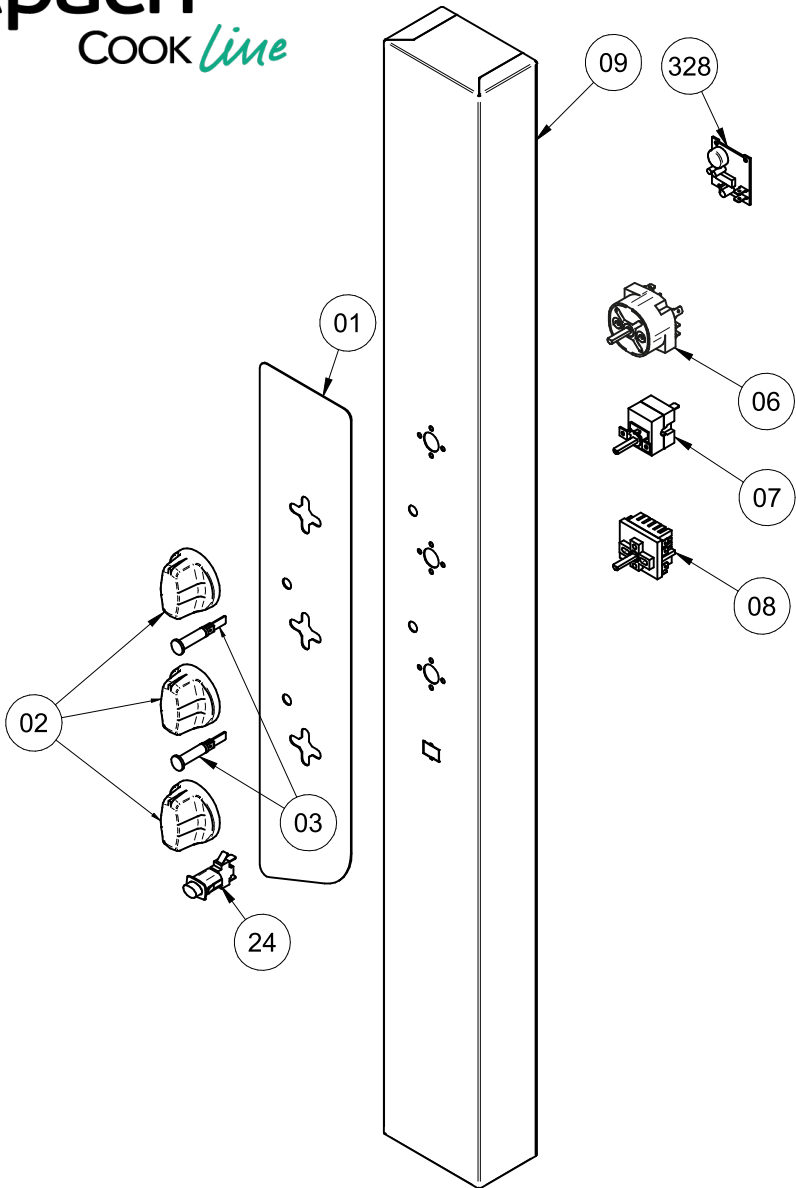

Apach

COOK *Line*

Lista ricambi / Spare parts list

Parte n° Part n°	Codice / Code	Descrizione / Description
01	***	FRONTALINO / <i>Front cover</i>
02	***	MANOPOLA / <i>Knob</i>
03	020LSP0004	SPIA LUMINOSA / <i>Warning light</i>
→ 06	020TMR0002	TIMER / <i>Timer</i>
→ 07	020TER0001	TERMOSTATO / <i>Temperature switch</i>
08	020RDE0001	REGOLAZIONE UMDIFICAZIONE / <i>Humidification control</i>
09	***	CRUSCOTTO / <i>Front panel</i>
→ 24	020DEV0001	REGOLAZIONE VELOCITA' / <i>Speed control</i>
328	020SCH0016	CICALINO / <i>Buzzer</i>

Lista ricambi / Spare parts list

Parte n° Part n°	Codice / Code	Descrizione / Description
79	020MOR0004	MORSETTIERA / <i>Power socket</i>
→ 81	020PRC0001	PROGRAMMATORE A CAMME / <i>Cam programmer</i>
→ 82	020TEL0003	TELERUTTORI / <i>Contactors</i>

Lista ricambi / Spare parts list

Parte n° Part n°	Codice / Code	Descrizione / Description
37	***	VETRO INTERNO / <i>Inner glass</i>
38	***	PORTA ESTERNA / <i>External door</i>
39	***	PORTA COMPLETA / <i>Complete door</i>
40	040TAP00001	TAPPO / <i>Upper door cap</i>
42	70VIT029	VITE / <i>Screw</i>
45	60MAG00013	MANIGLIA PORTA / <i>Door handle</i>
47	10PIAA10SAA012	PIASTRINA TELAIO PORTA / <i>Door frame plate</i>
48	10VAS006	VASCHETTA RACCOGLI GOCCE / <i>Drops collector tray</i>
173	60MGNSN002	MAGNETE SENSORE PORTA / <i>Door sensor magnet</i>
269	040MAN00010	MANOPOLA BLOCCA VETRO / <i>Glass locking handle</i>
417	40DIS00014	PIASTRINA SENSORE MAGNETICO / <i>Magnetic sensor plate</i>
434	20MOR00010	MORSETTO / <i>Power socket</i>
435	***	BARRA LED / <i>LED light bar</i>
437	040TAP00025	TAPPO INFERIORE PORTA / <i>Bottom door cap</i>