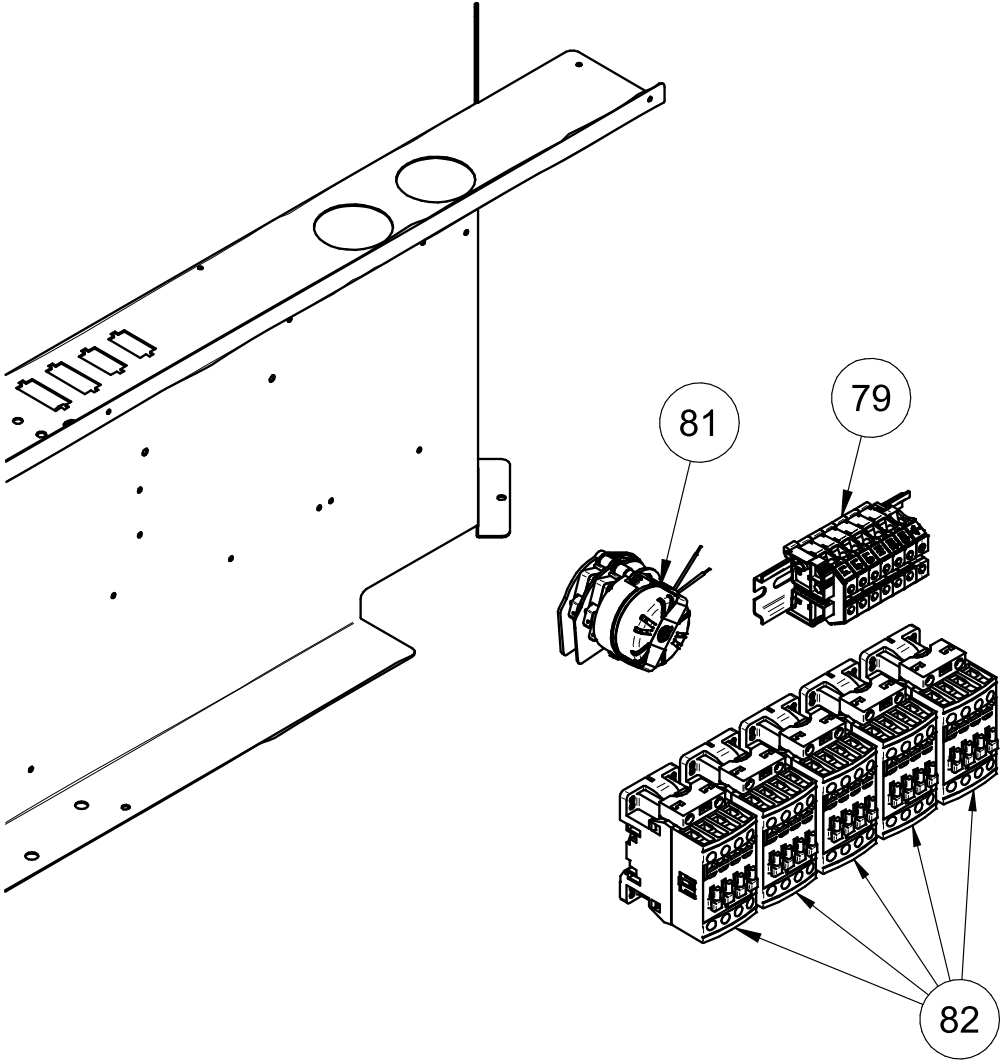

Apach

COOK *Line*

Lista ricambi / Spare parts list

Parte n° Part n°	Codice / Code	Descrizione / Description
01	***	FRONTALINO / <i>Front cover</i>
02	***	MANOPOLA / <i>Knob</i>
03	020LSP0004	SPIA LUMINOSA / <i>Warning light</i>
→ 06	020TMR0002	TIMER / <i>Timer</i>
→ 07	020TER0001	TERMOSTATO / <i>Temperature switch</i>
08	020RDE0001	REGOLAZIONE UMDIFICAZIONE / <i>Humidification control</i>
09	***	CRUSCOTTO / <i>Front panel</i>
→ 24	020DEV0001	REGOLAZIONE VELOCITA' / <i>Speed control</i>
328	020SCH0016	CICALINO / <i>Buzzer</i>

Lista ricambi / Spare parts list

Parte n° Part n°	Codice / Code	Descrizione / Description
79	020MOR0004	MORSETTIERA / <i>Power socket</i>
→ 81	020PRC0001	PROGRAMMATORE A CAMME / <i>Cam programmer</i>
→ 82	020TEL0003	TELERUTTORI / <i>Contactors</i>