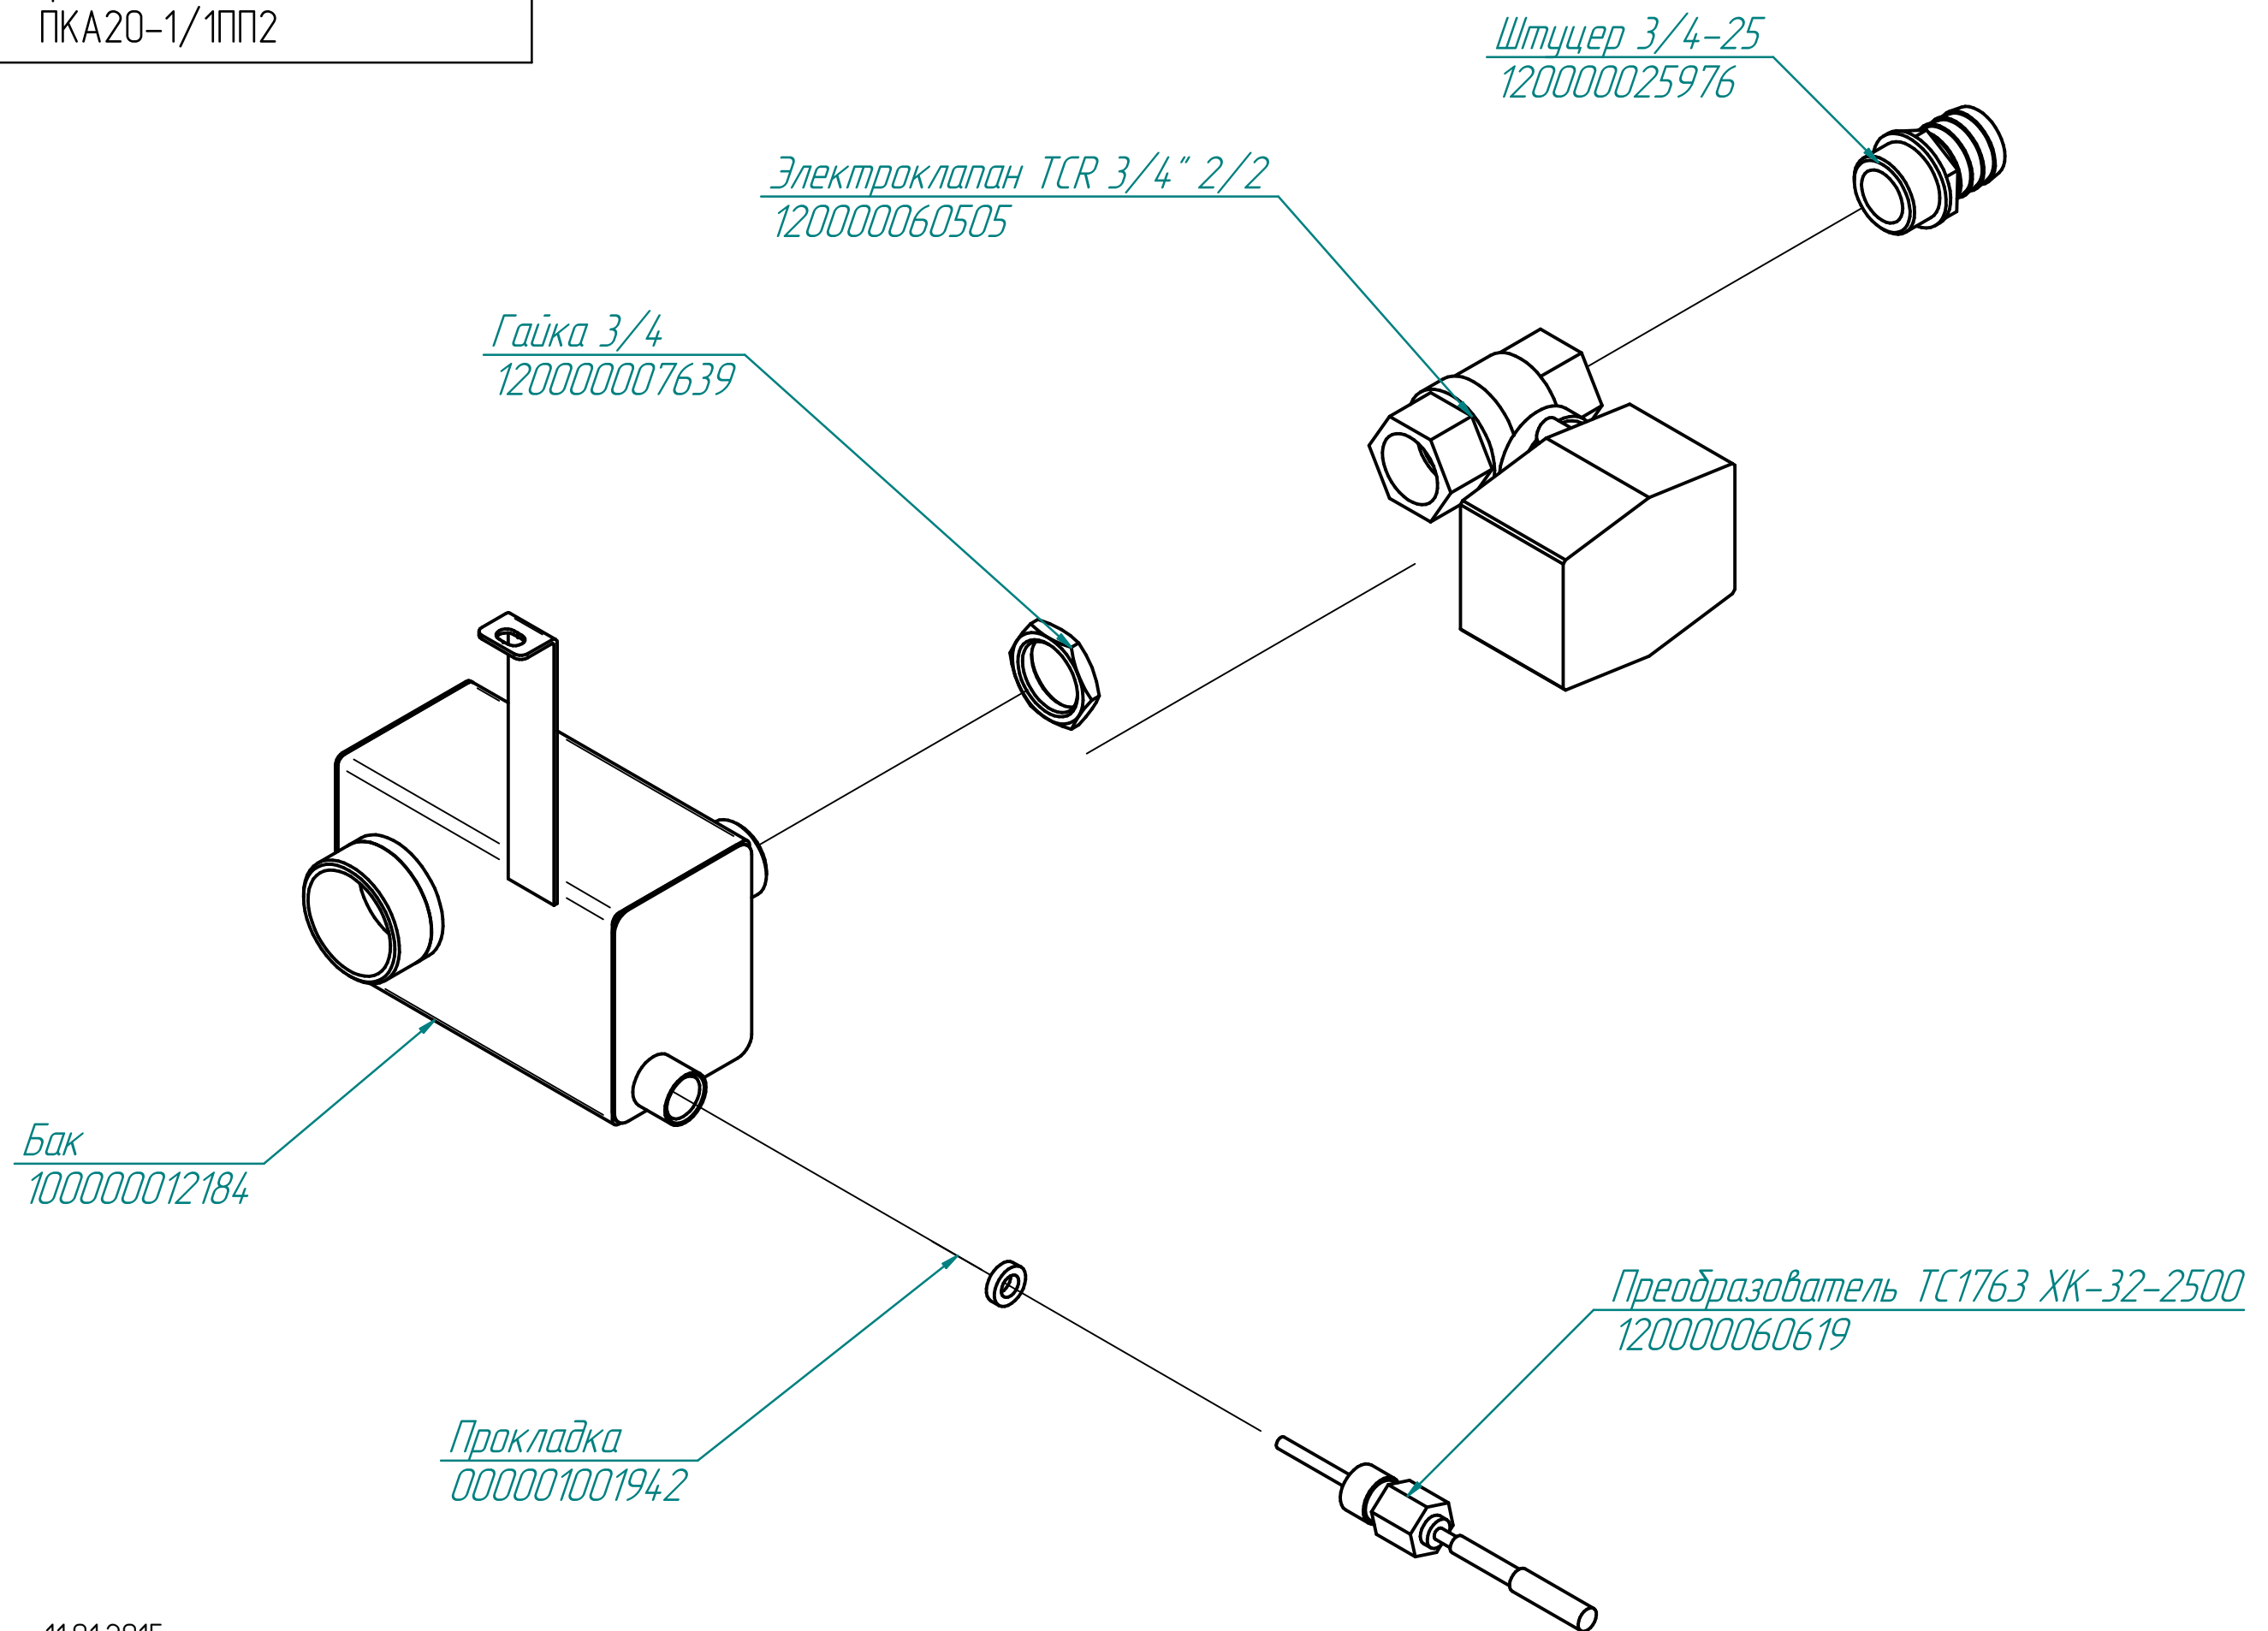

ТЭН 537-С-8,5/5,0К230  
120000060476

ТЭН БЗ-12000W  
120000060113

Манжета 17x32  
120000020011

Двигатель  
120000060635

Лампочка  
120000060475

Корпус светильника  
120000060440

Прокладка светильника  
120000060604

Стекло светильника  
120000020235

Рамка светильника  
100000005508

Щуп (5 точек, 3000 мм)  
120000061090

Вентилятор 120x120x38  
120000060429

Уплотнитель  
100000008076

ПКА20-11ПП2.5228.005РС

Пароконвектомат  
ПКА20-1/1ПП2