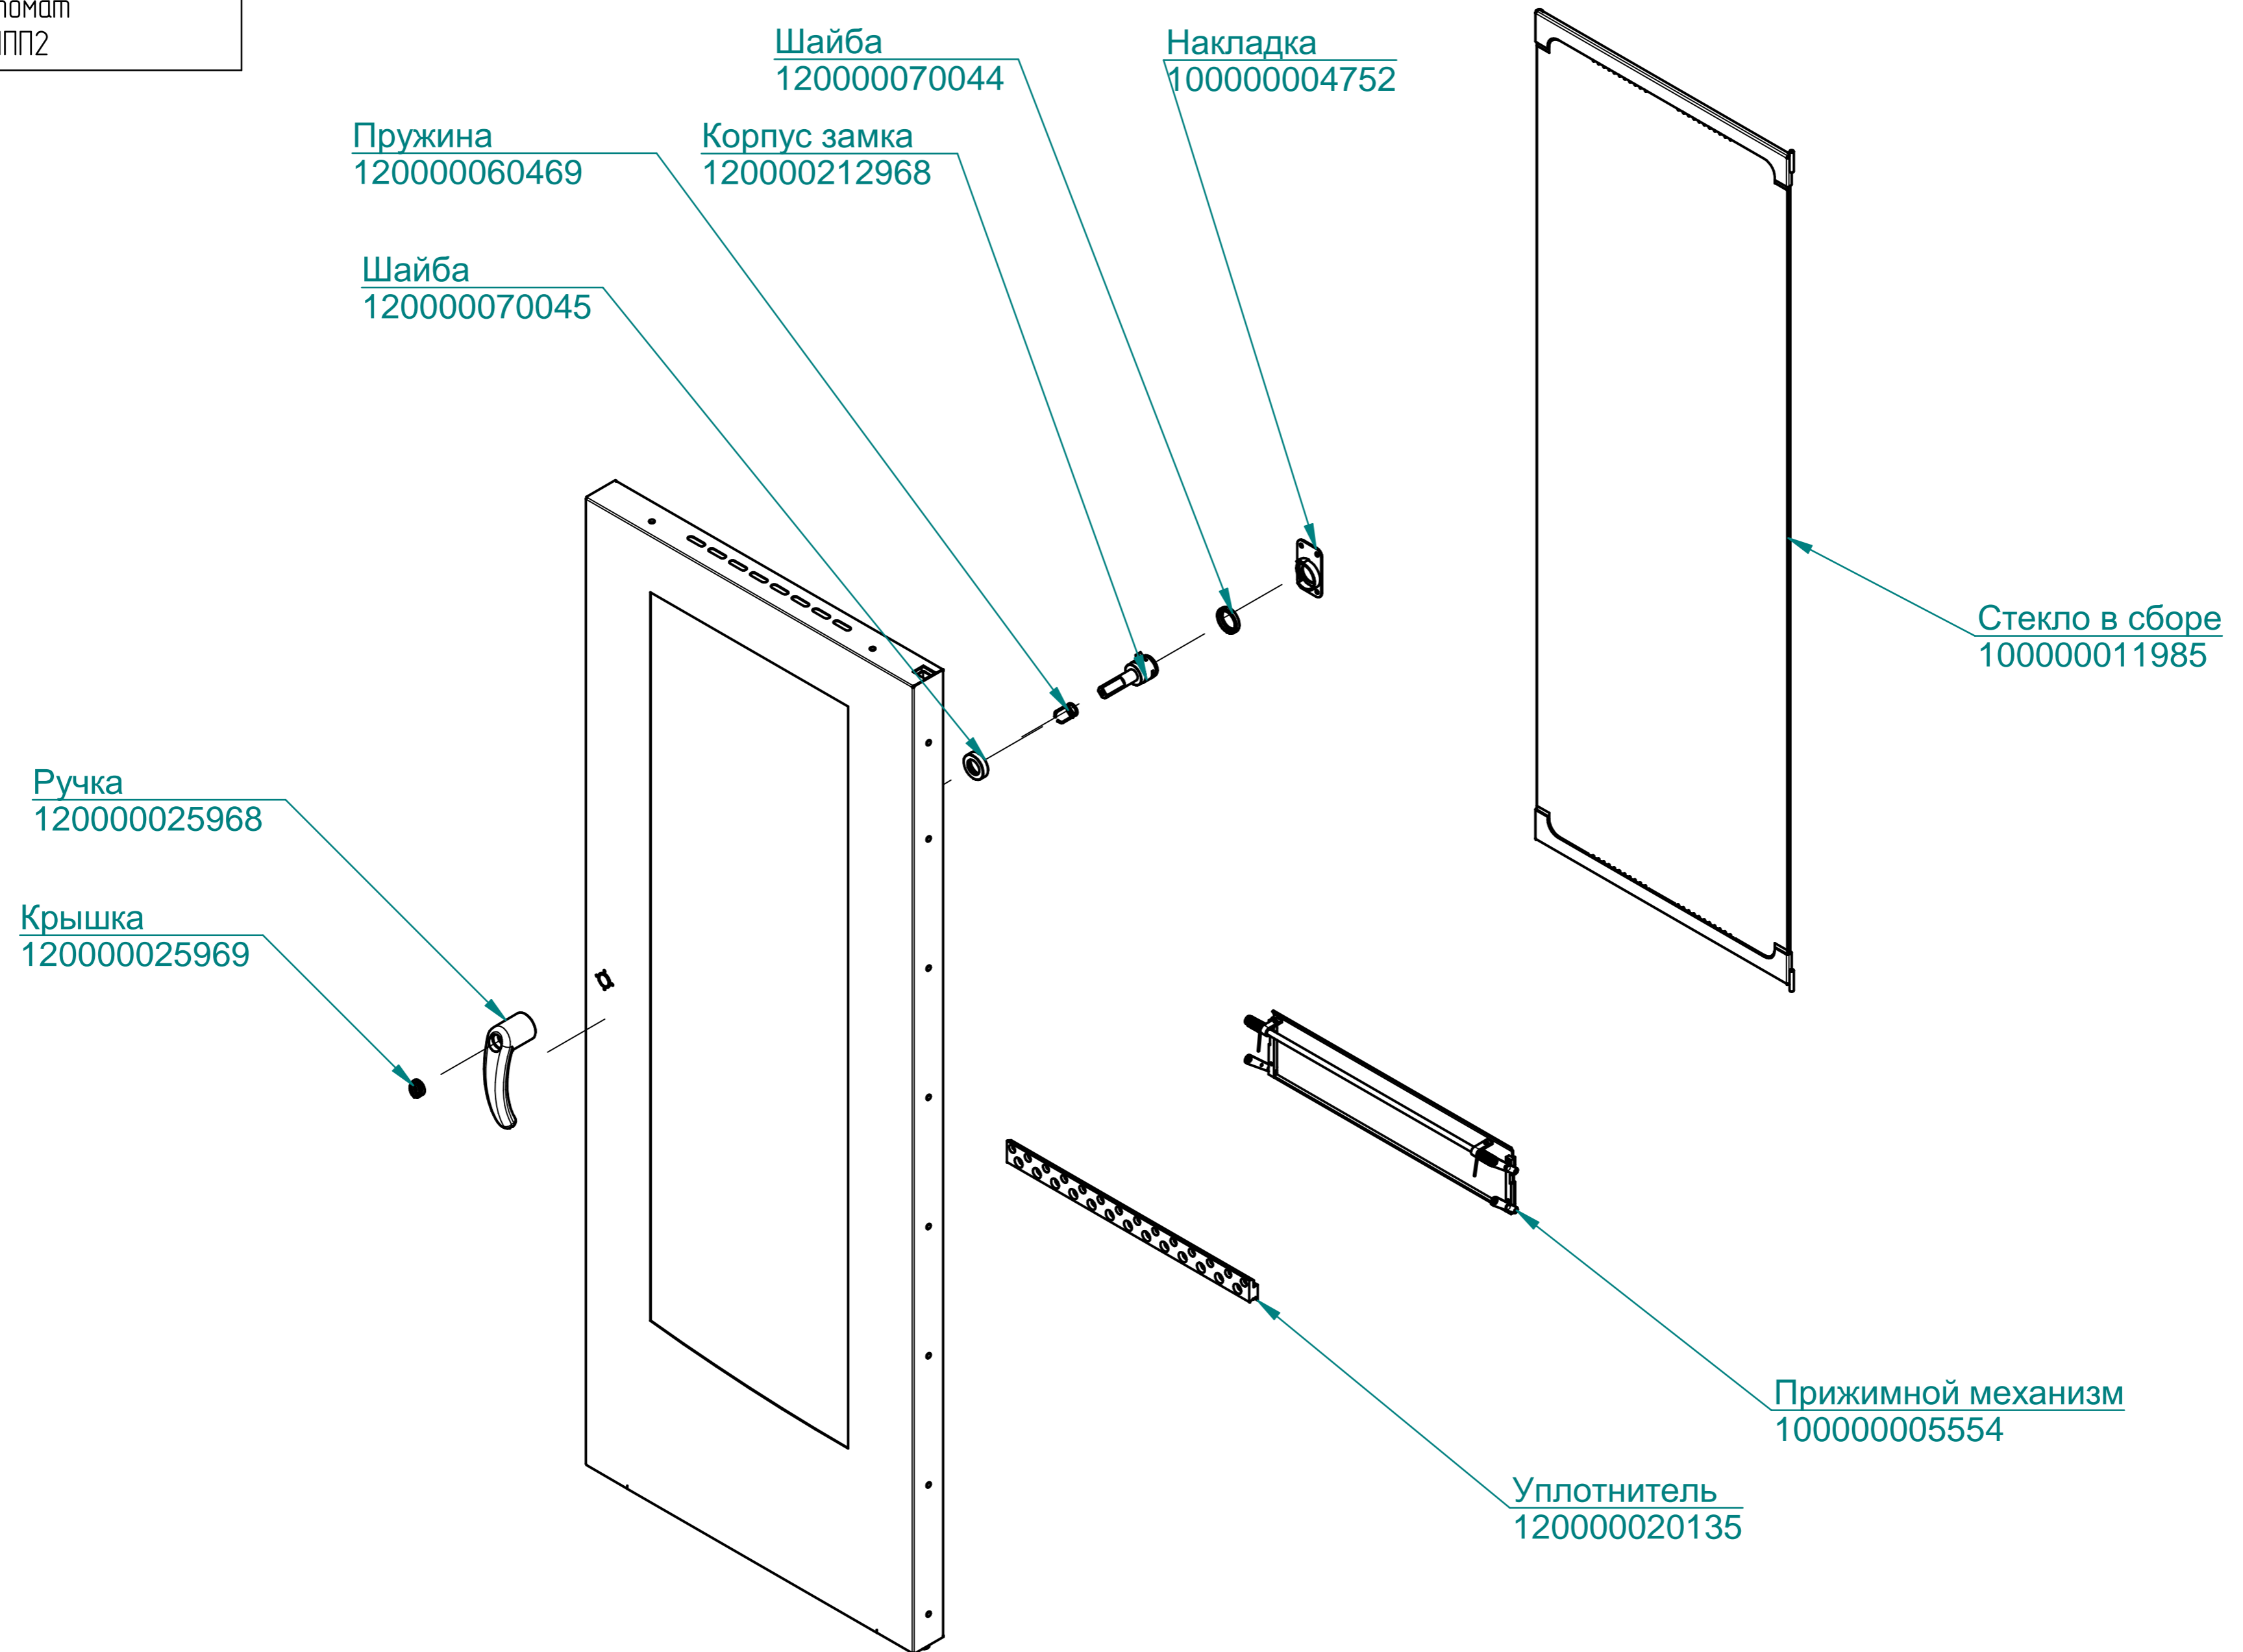

ПКА20-11ПП2.5228.002РС

Пароконвектомат
ПКА20-1/1ПП2