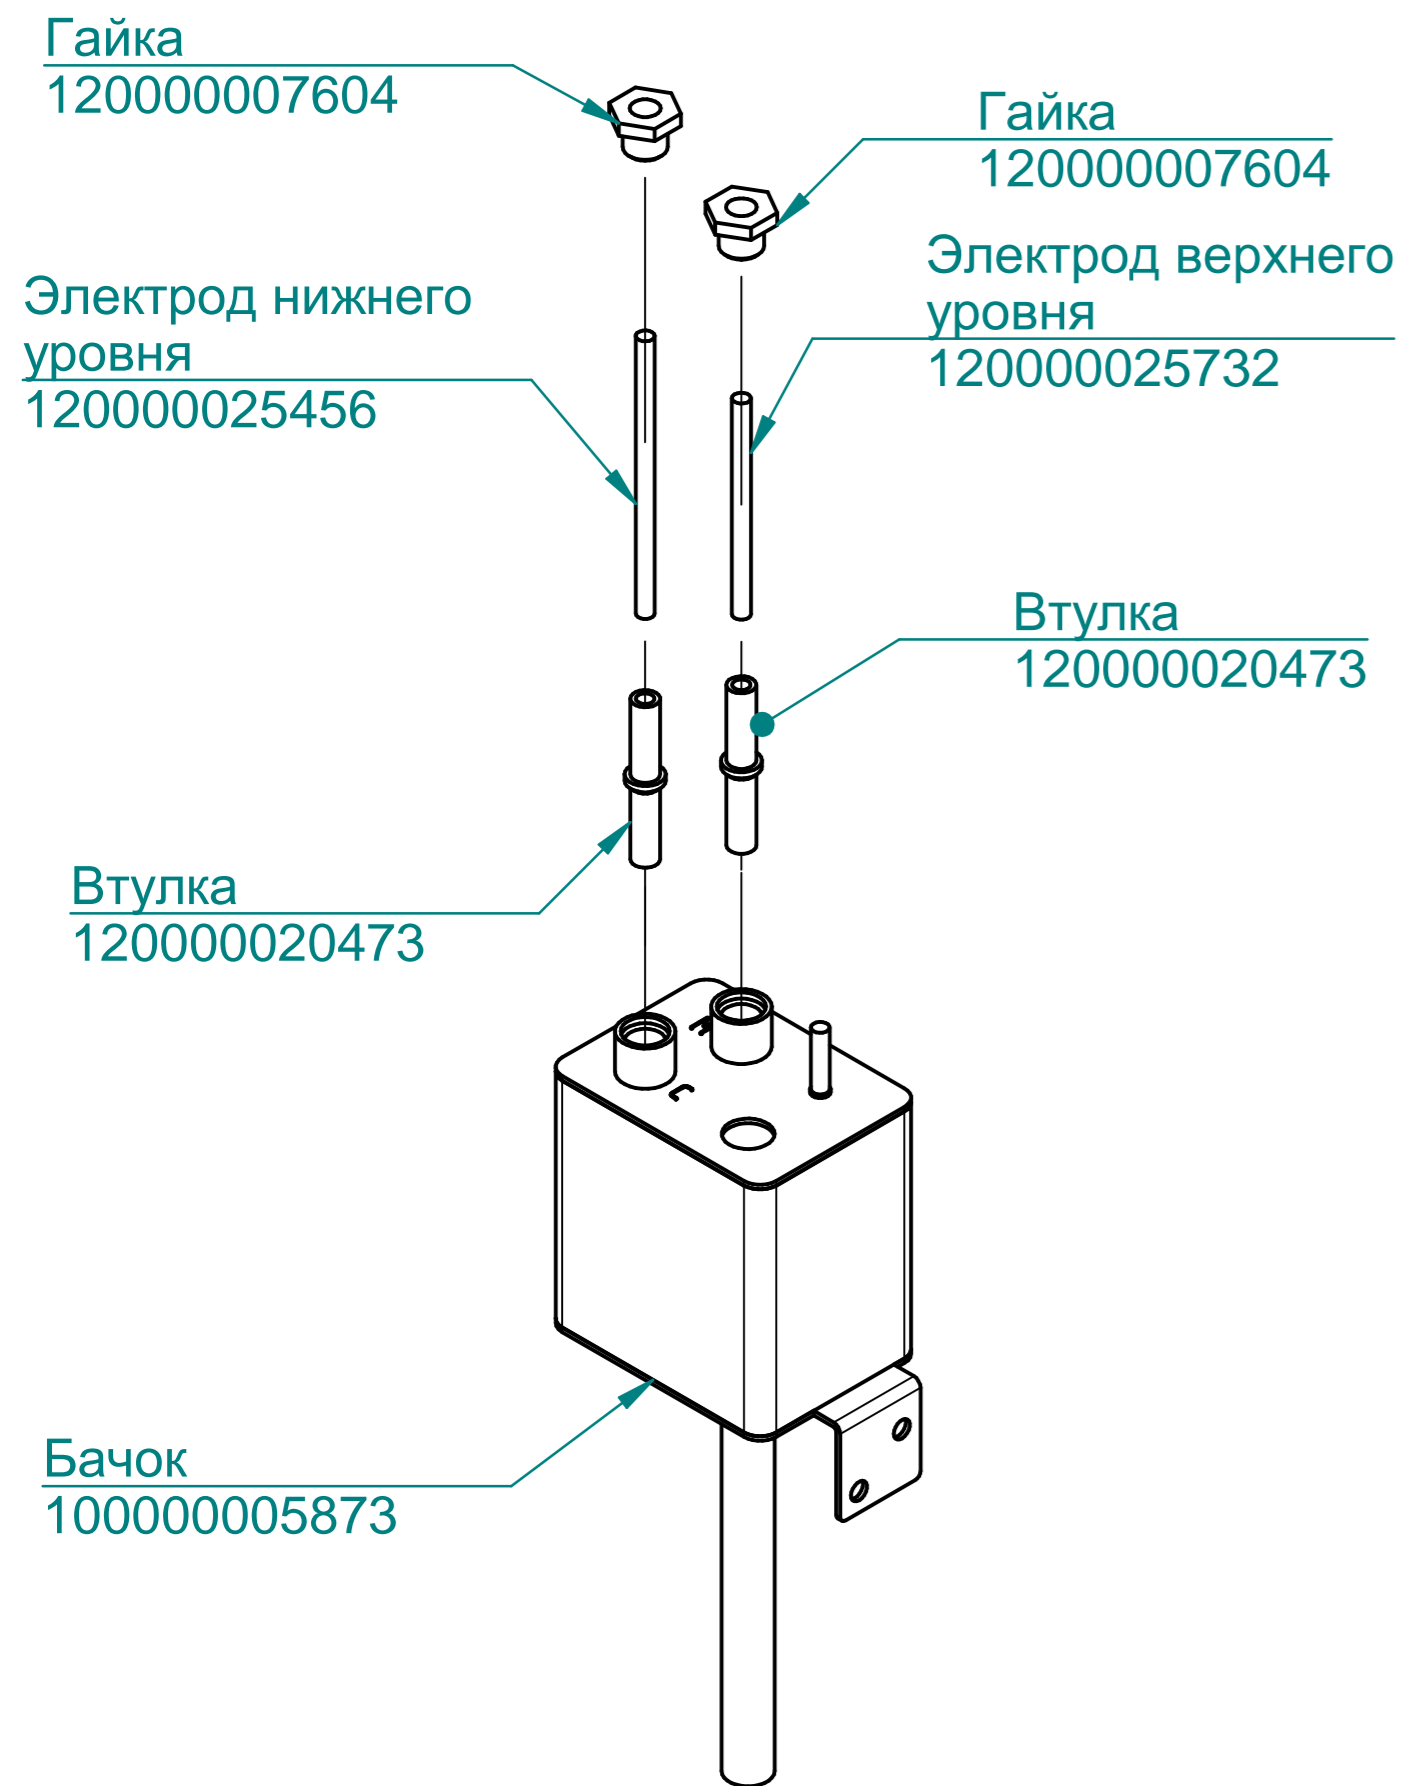

ПКА20-11ПП2.5228.010РС

Пароконвектомат
ПКА20-1/1ПП2