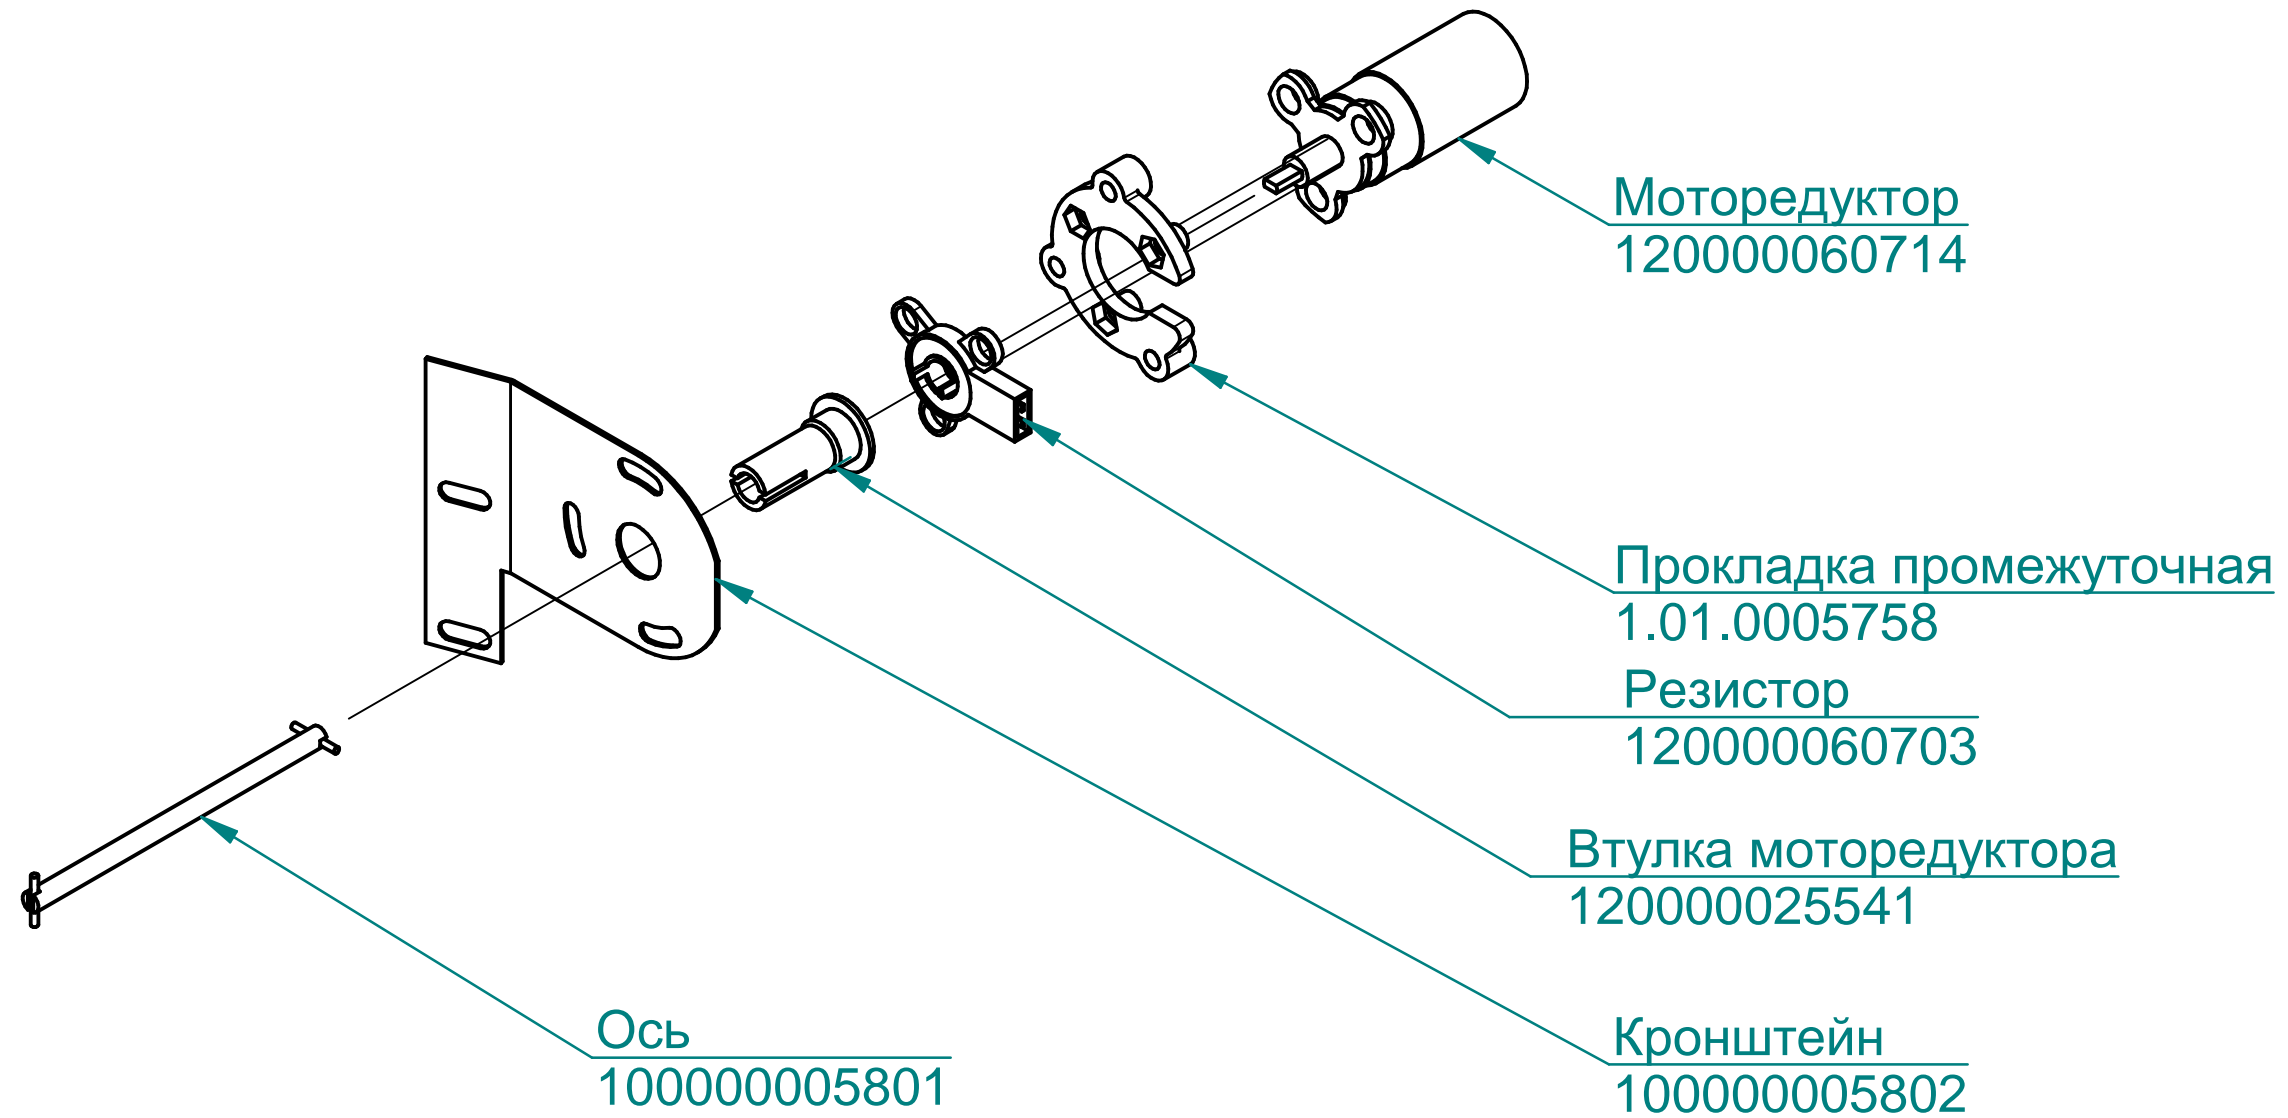

Трансформатор  
120000060751

Реле+скоба  
120000060572+120000060818

Выключатель автоматический  
120000061074

Клемма WPE 35  
120000060630

ПКА20-11ПП2.5228.008РС

Пароконвектомат  
ПКА20-1/1ПП2

ПКА20-11ПП2.5228.009РС