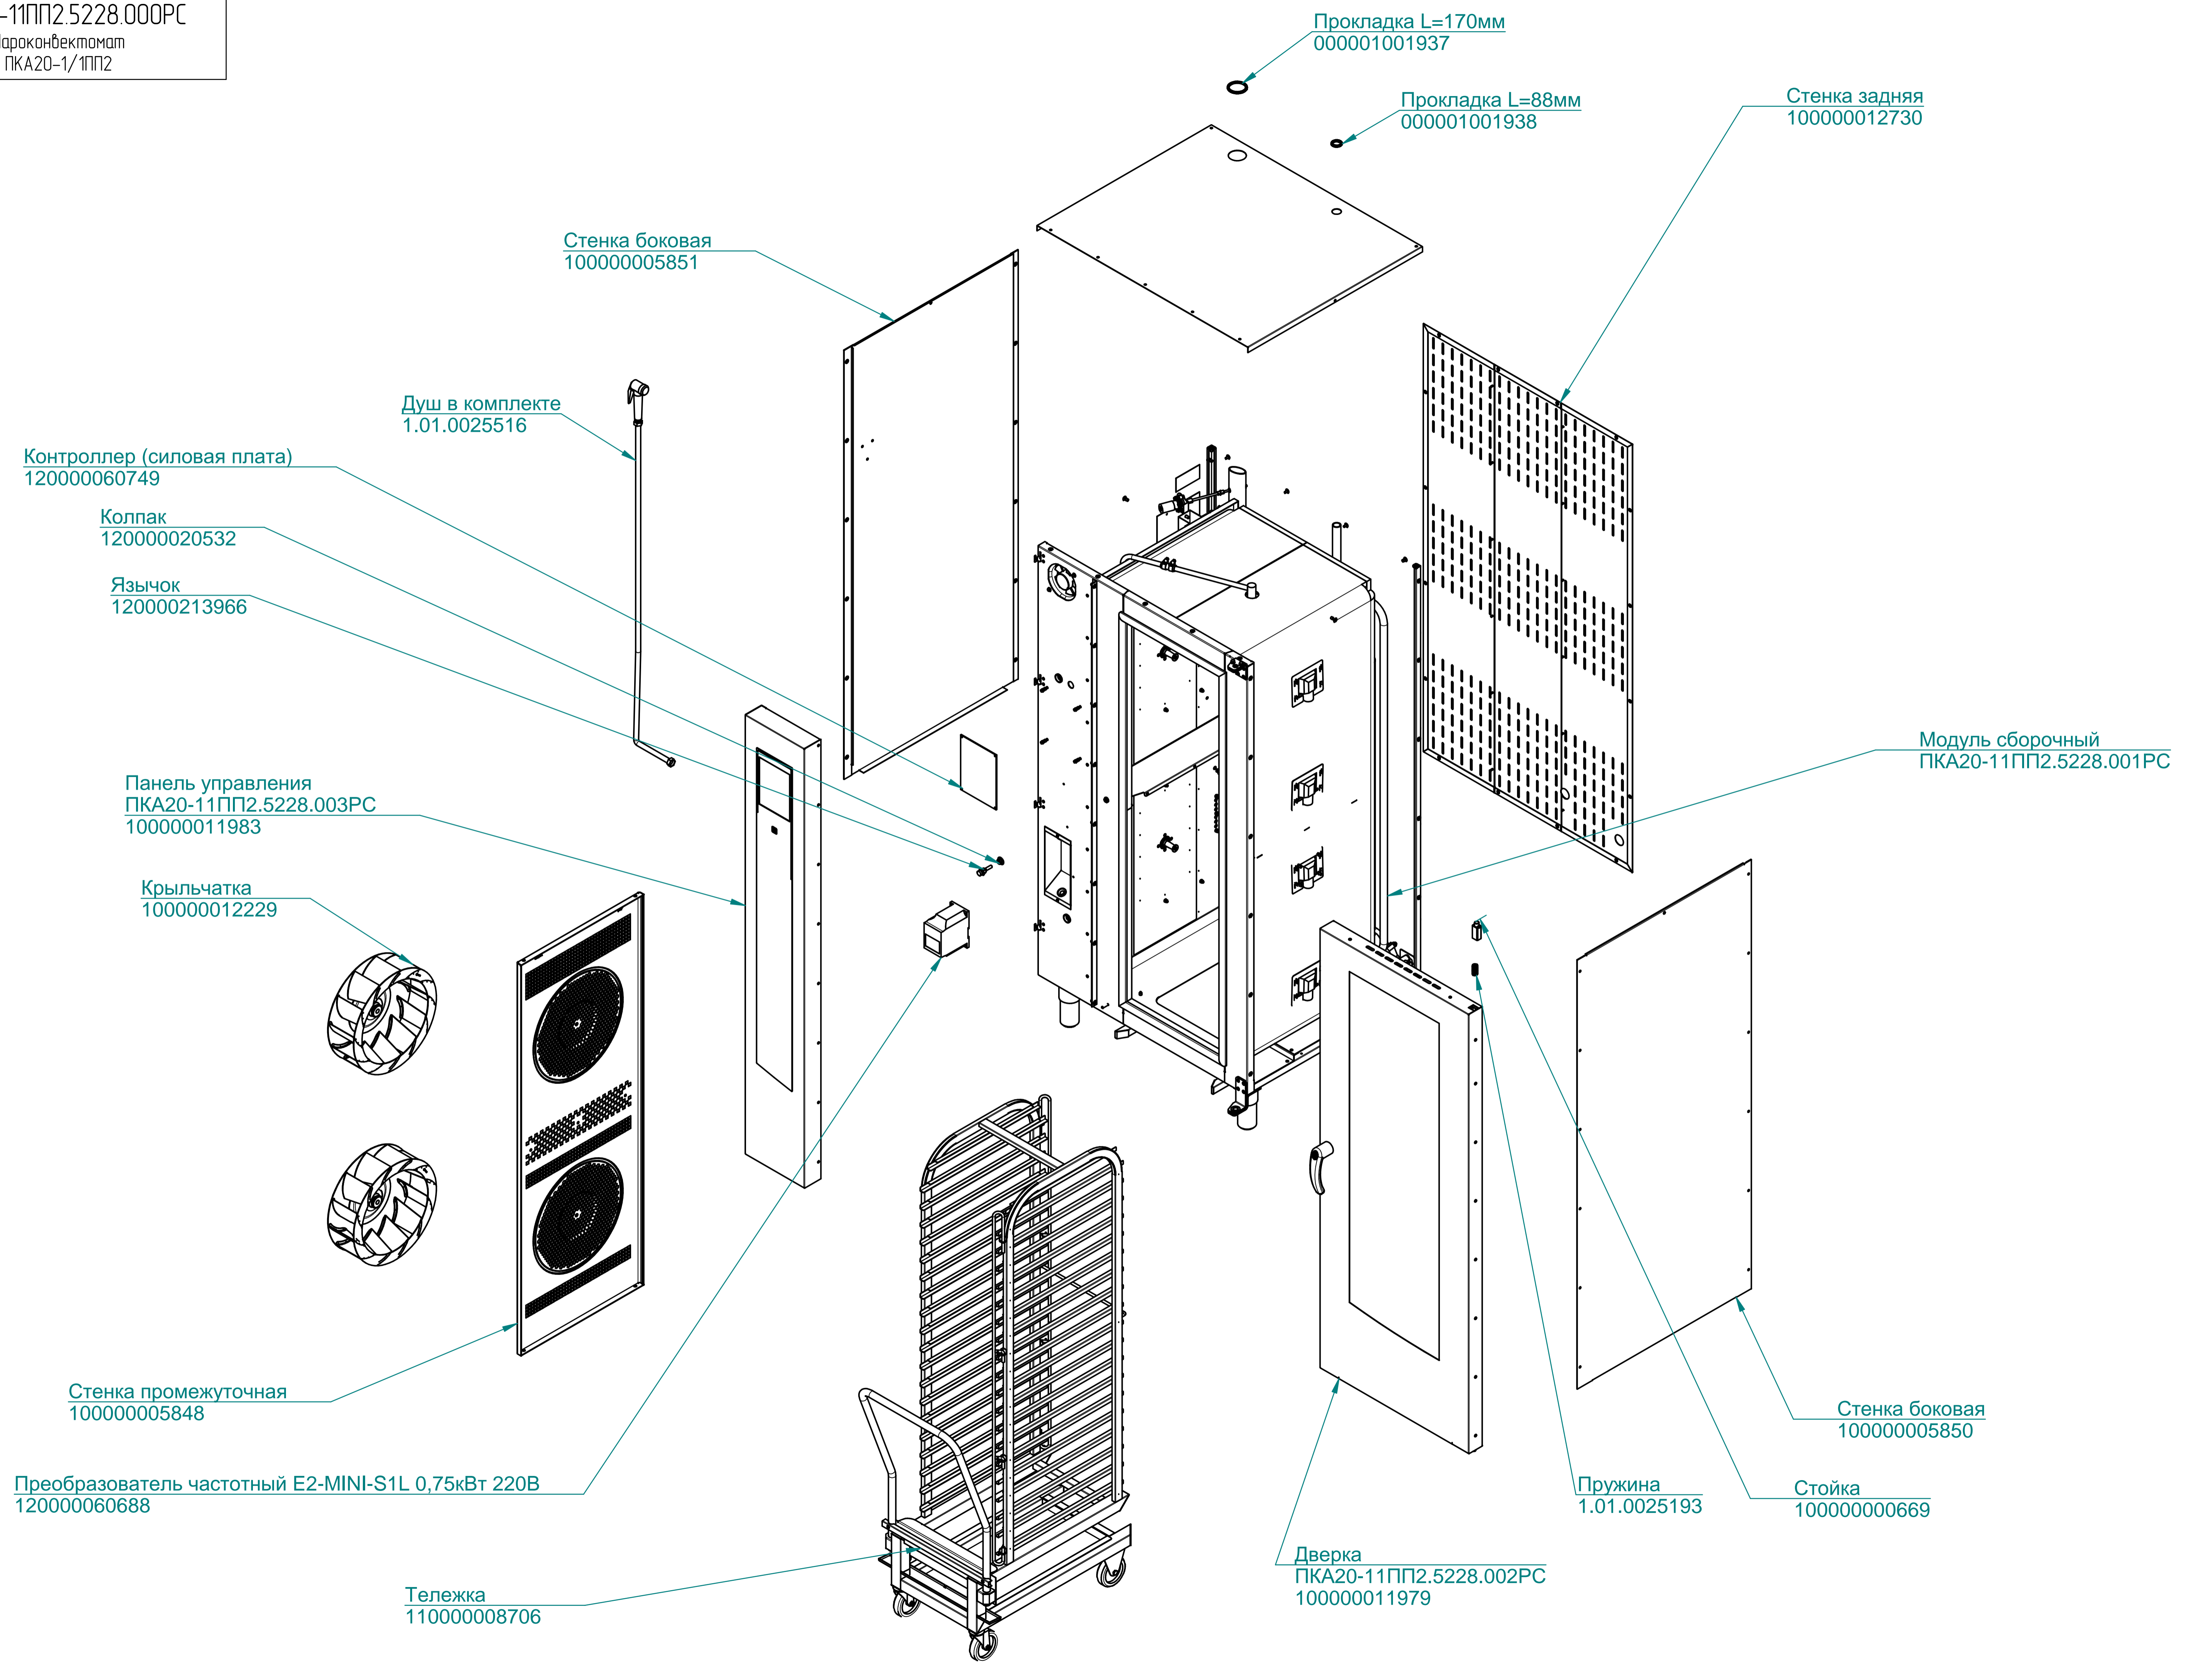

ПКА20-11ПП2.5228.000РС

Пароконвектомат
ПКА20-1/1ПП2