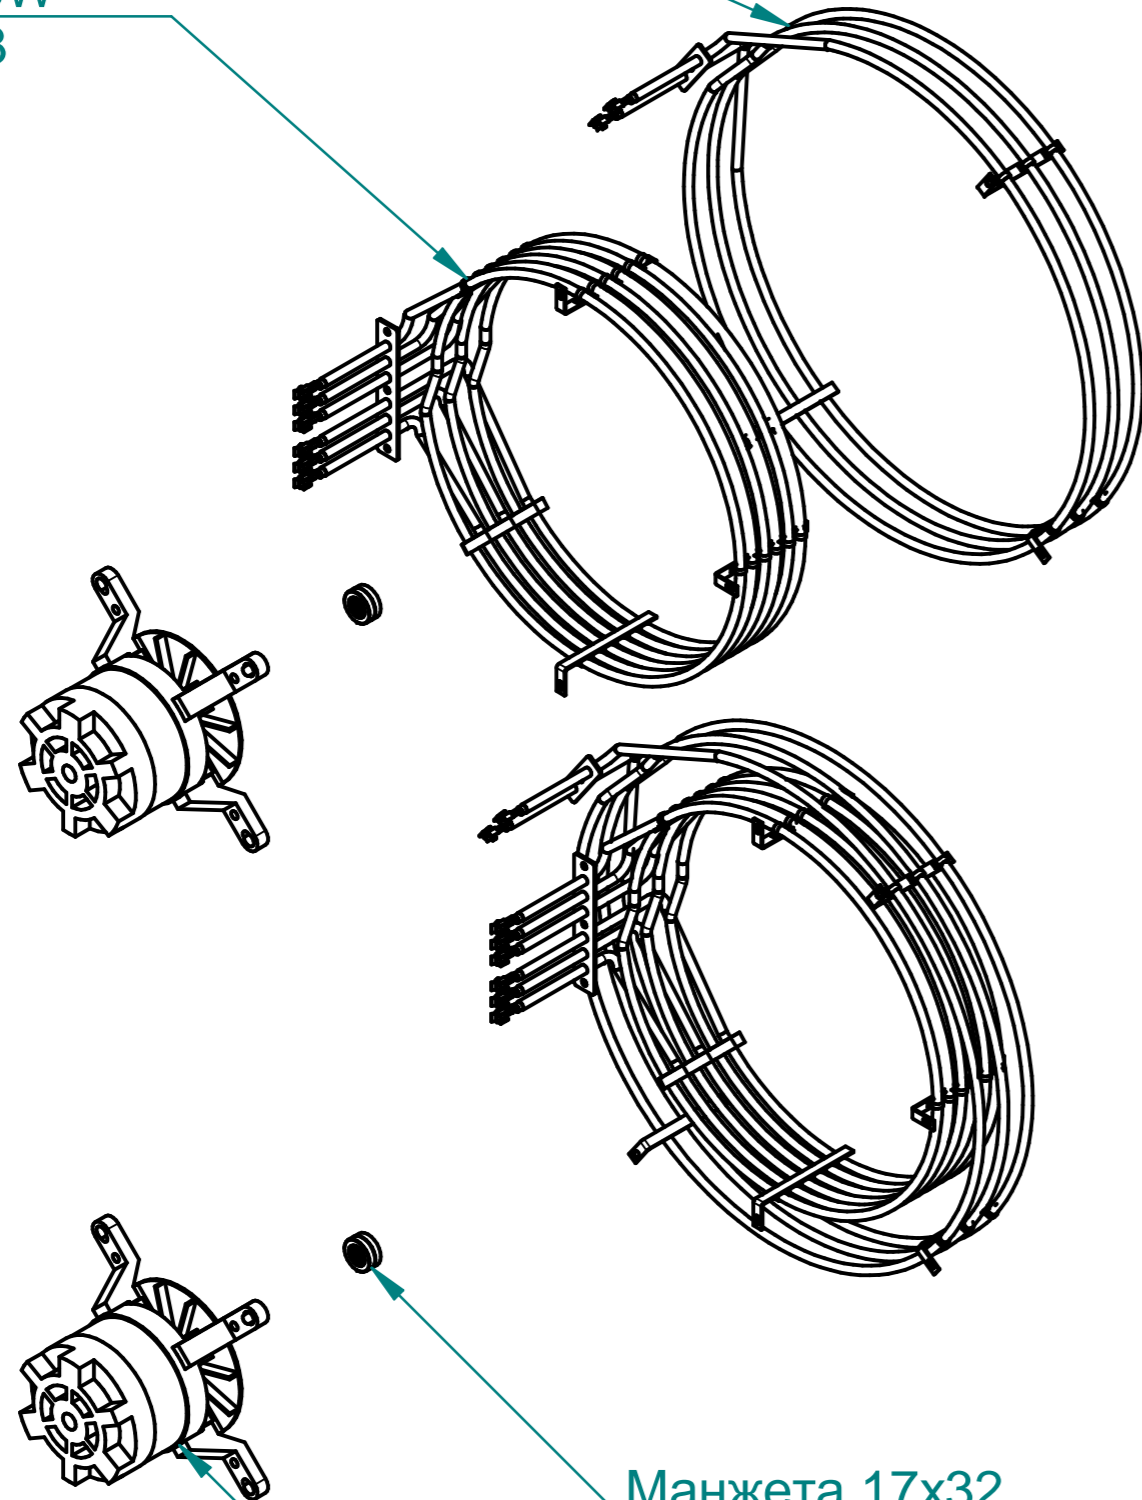

ТЭН 537-С-8,5/5,0К230  
120000060476

ТЭН БЗ-12000W  
120000060113

Манжета 17x32  
120000020011

Двигатель  
120000060635

Лампочка  
120000060475

Корпус светильника  
120000060440

Прокладка светильника  
120000060604

Стекло светильника  
120000020235

Рамка светильника  
100000005508

Щуп (5 точек, 3000 мм)  
120000061090

Вентилятор 120x120x38  
120000060429

Уплотнитель  
100000008076

ПКА20-11ПП2.5228.005РС

Пароконвектомат  
ПКА20-1/1ПП2