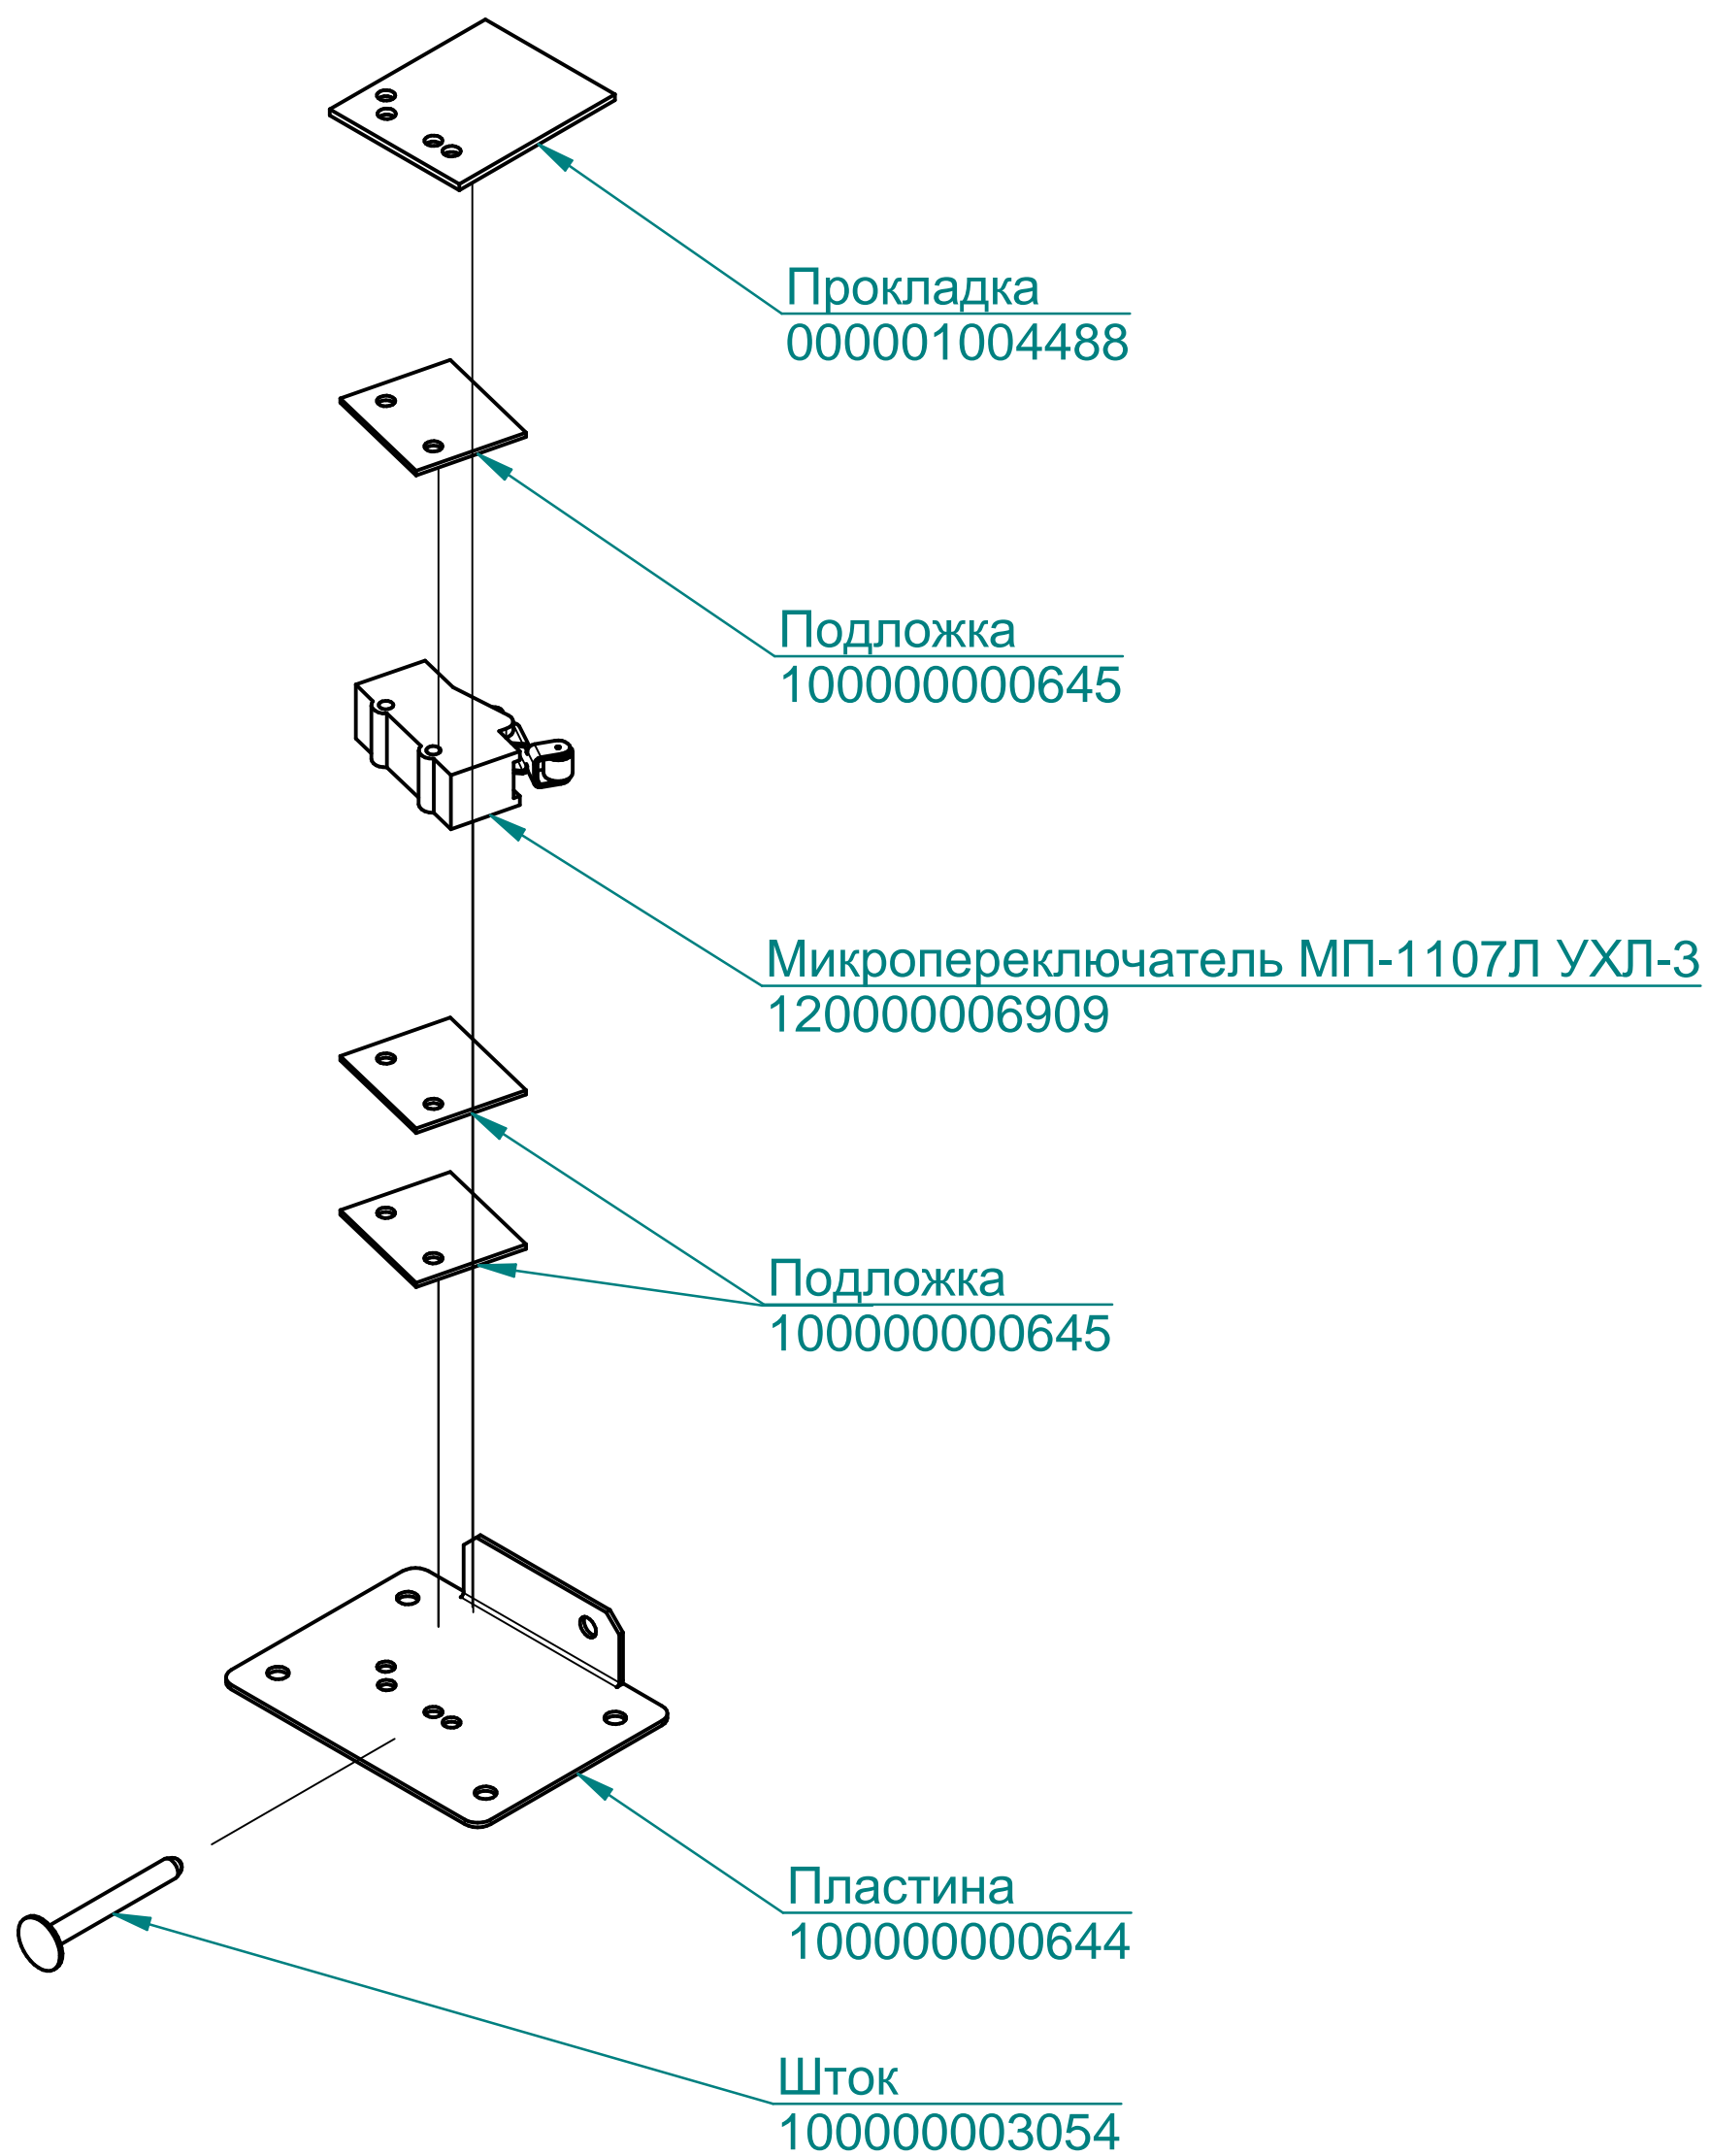

ПКА20-11ПП2.5228.009РС

Пароконвектомат
ПКА20-1/1ПП2