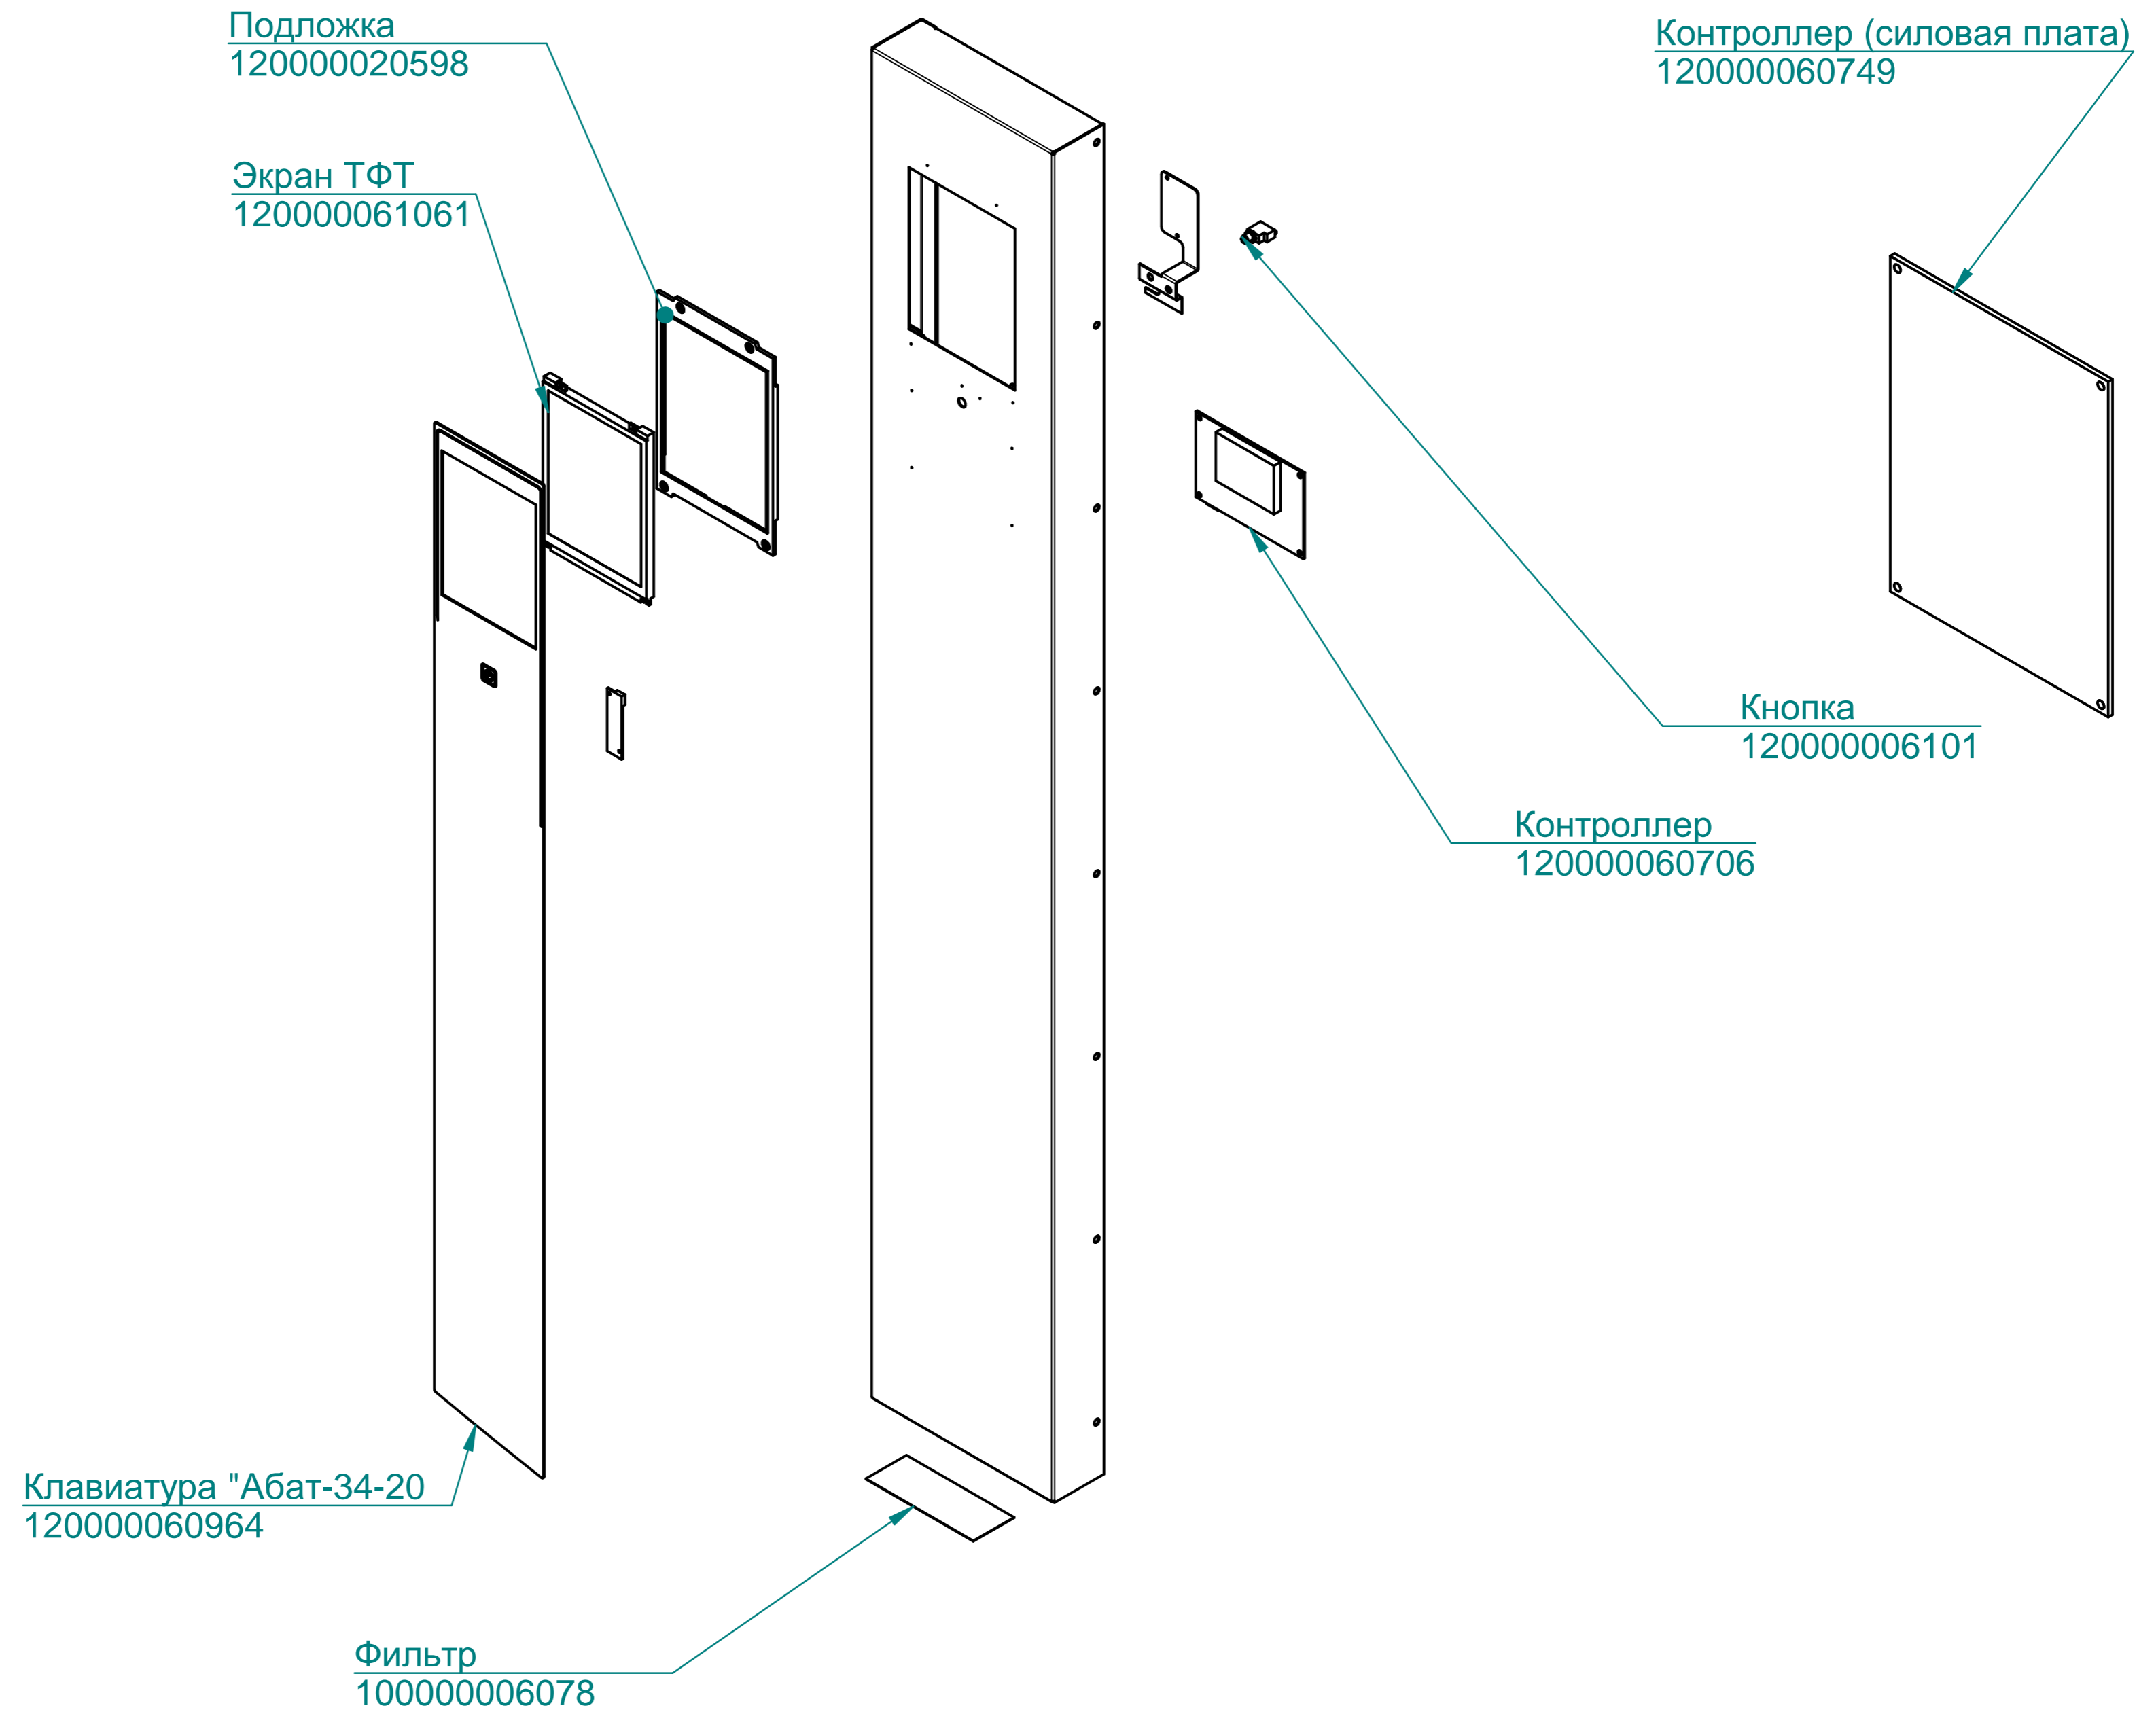

ПКА20-1ПП2.5228.003РС

Пароконвектомат
ПКА20-1/1ПП2