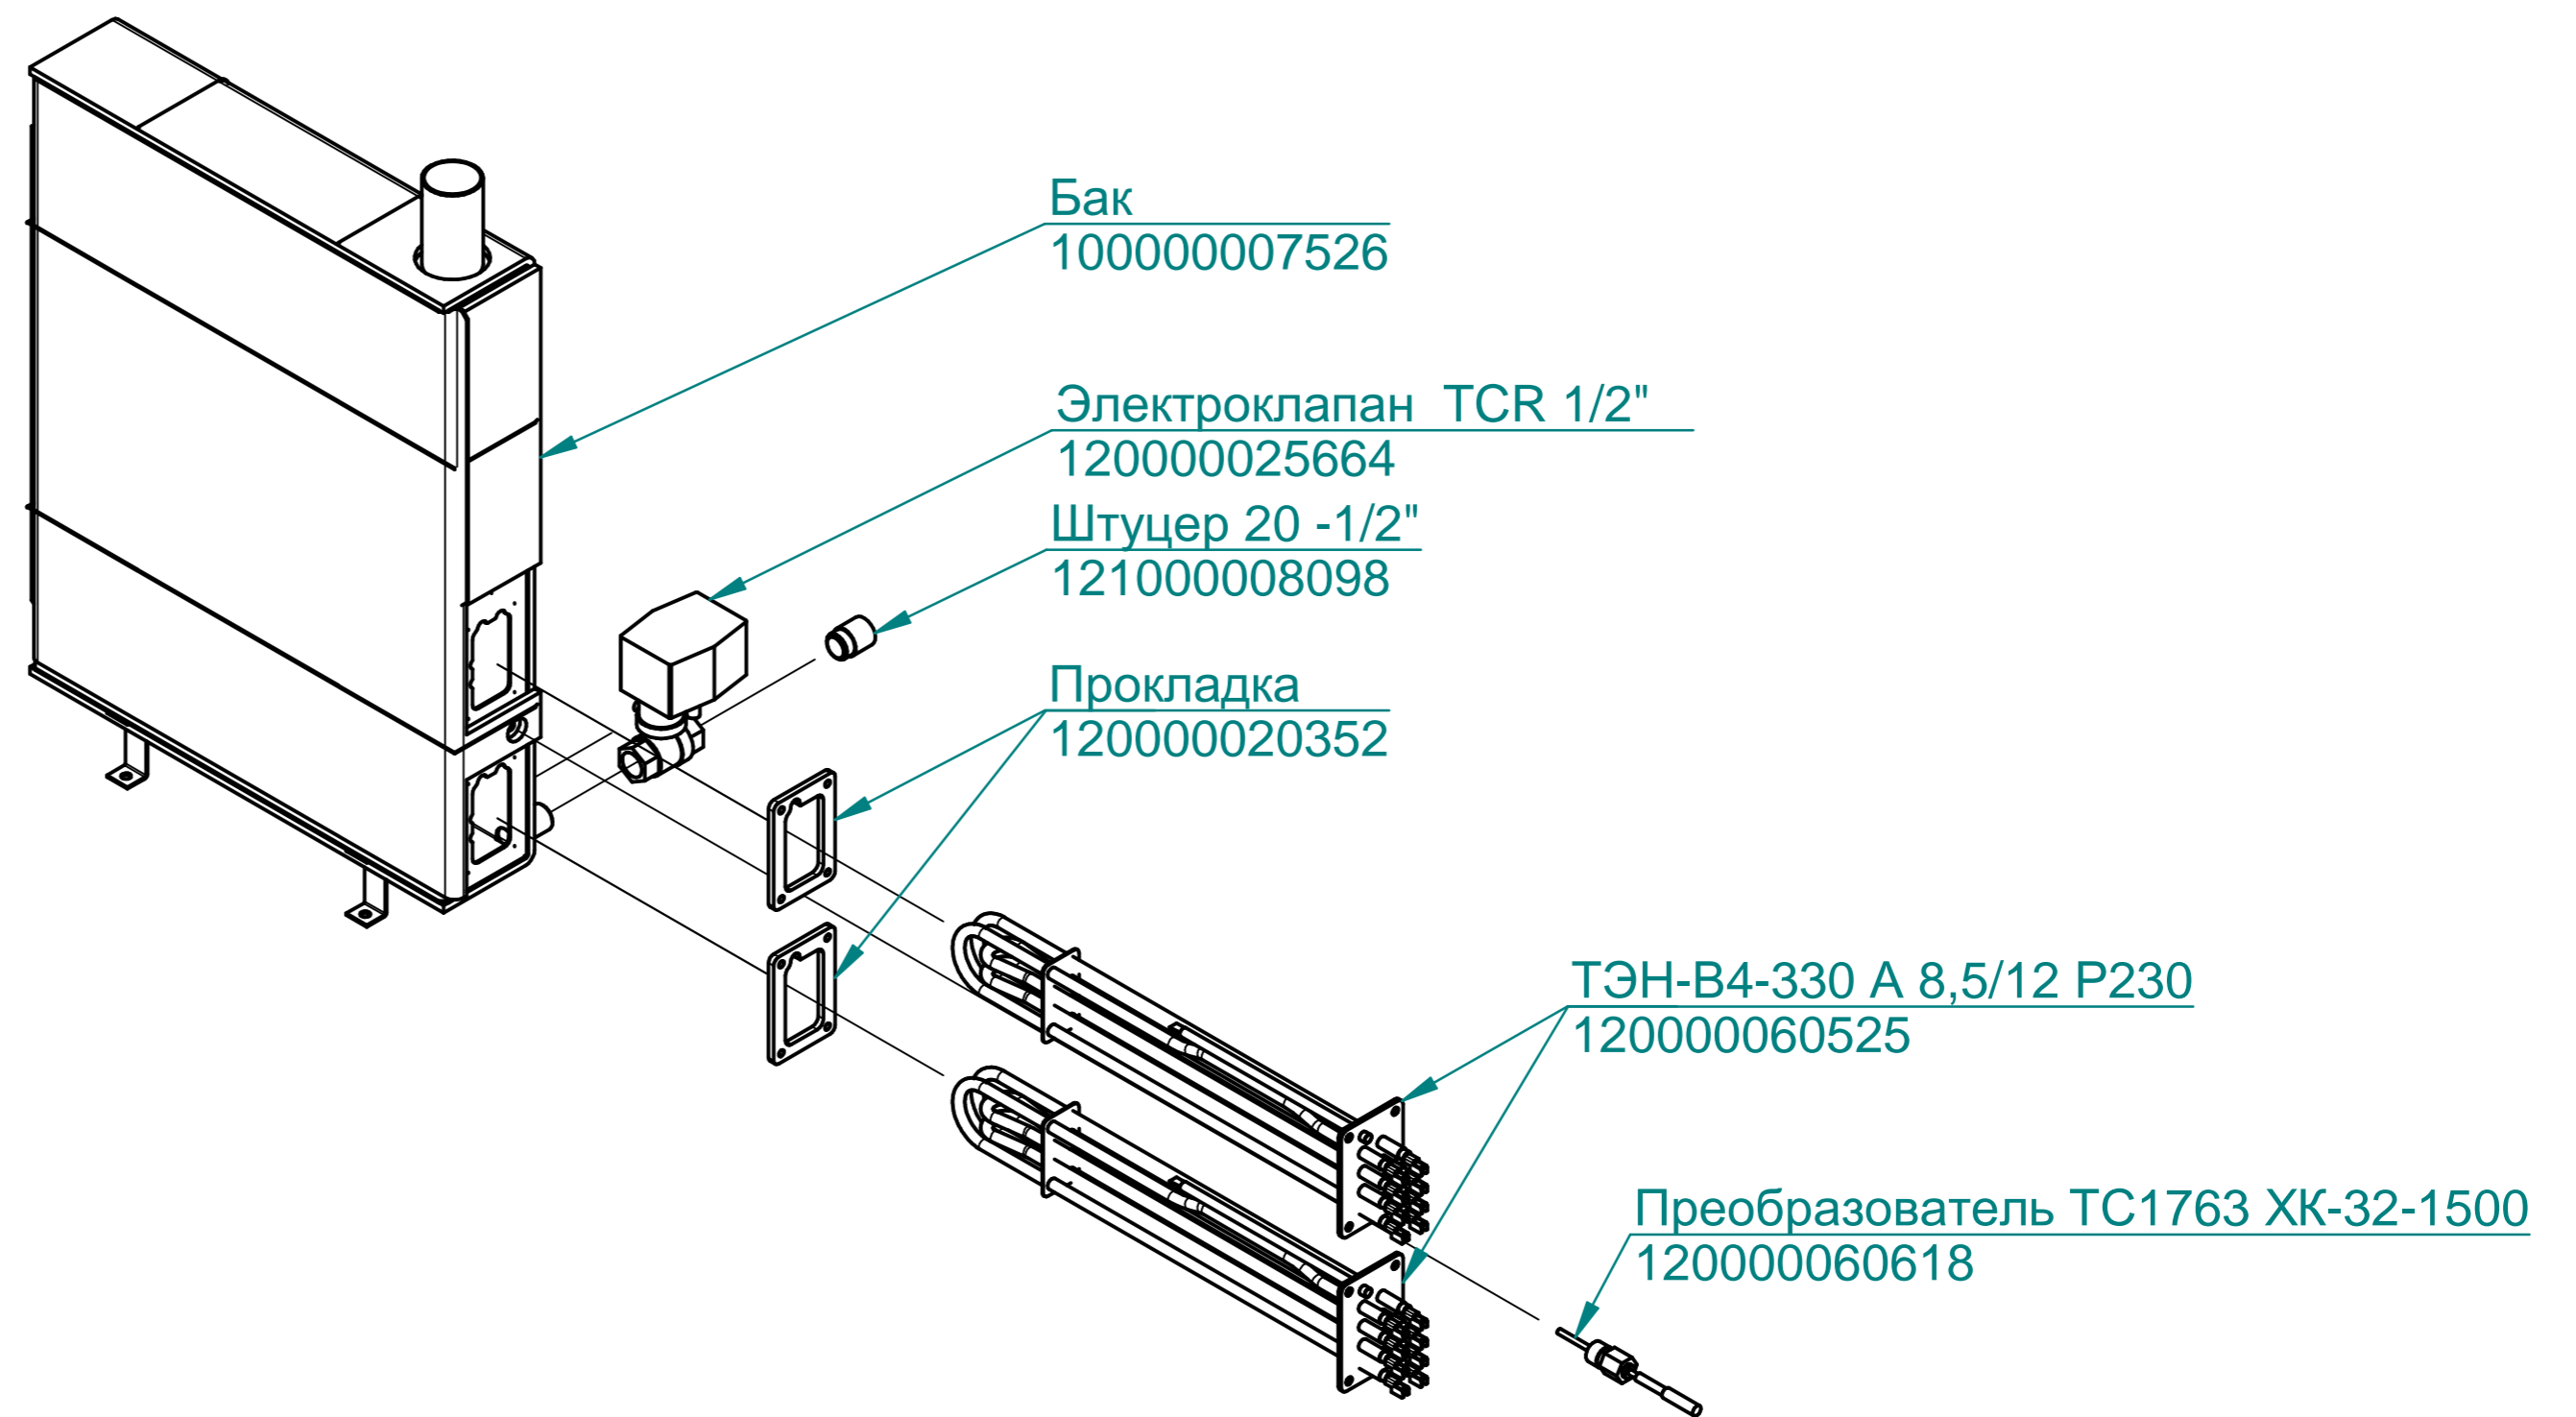

ПКА20-11ПП2.5228.010РС

Пароконвектомат
ПКА20-1/1ПП2