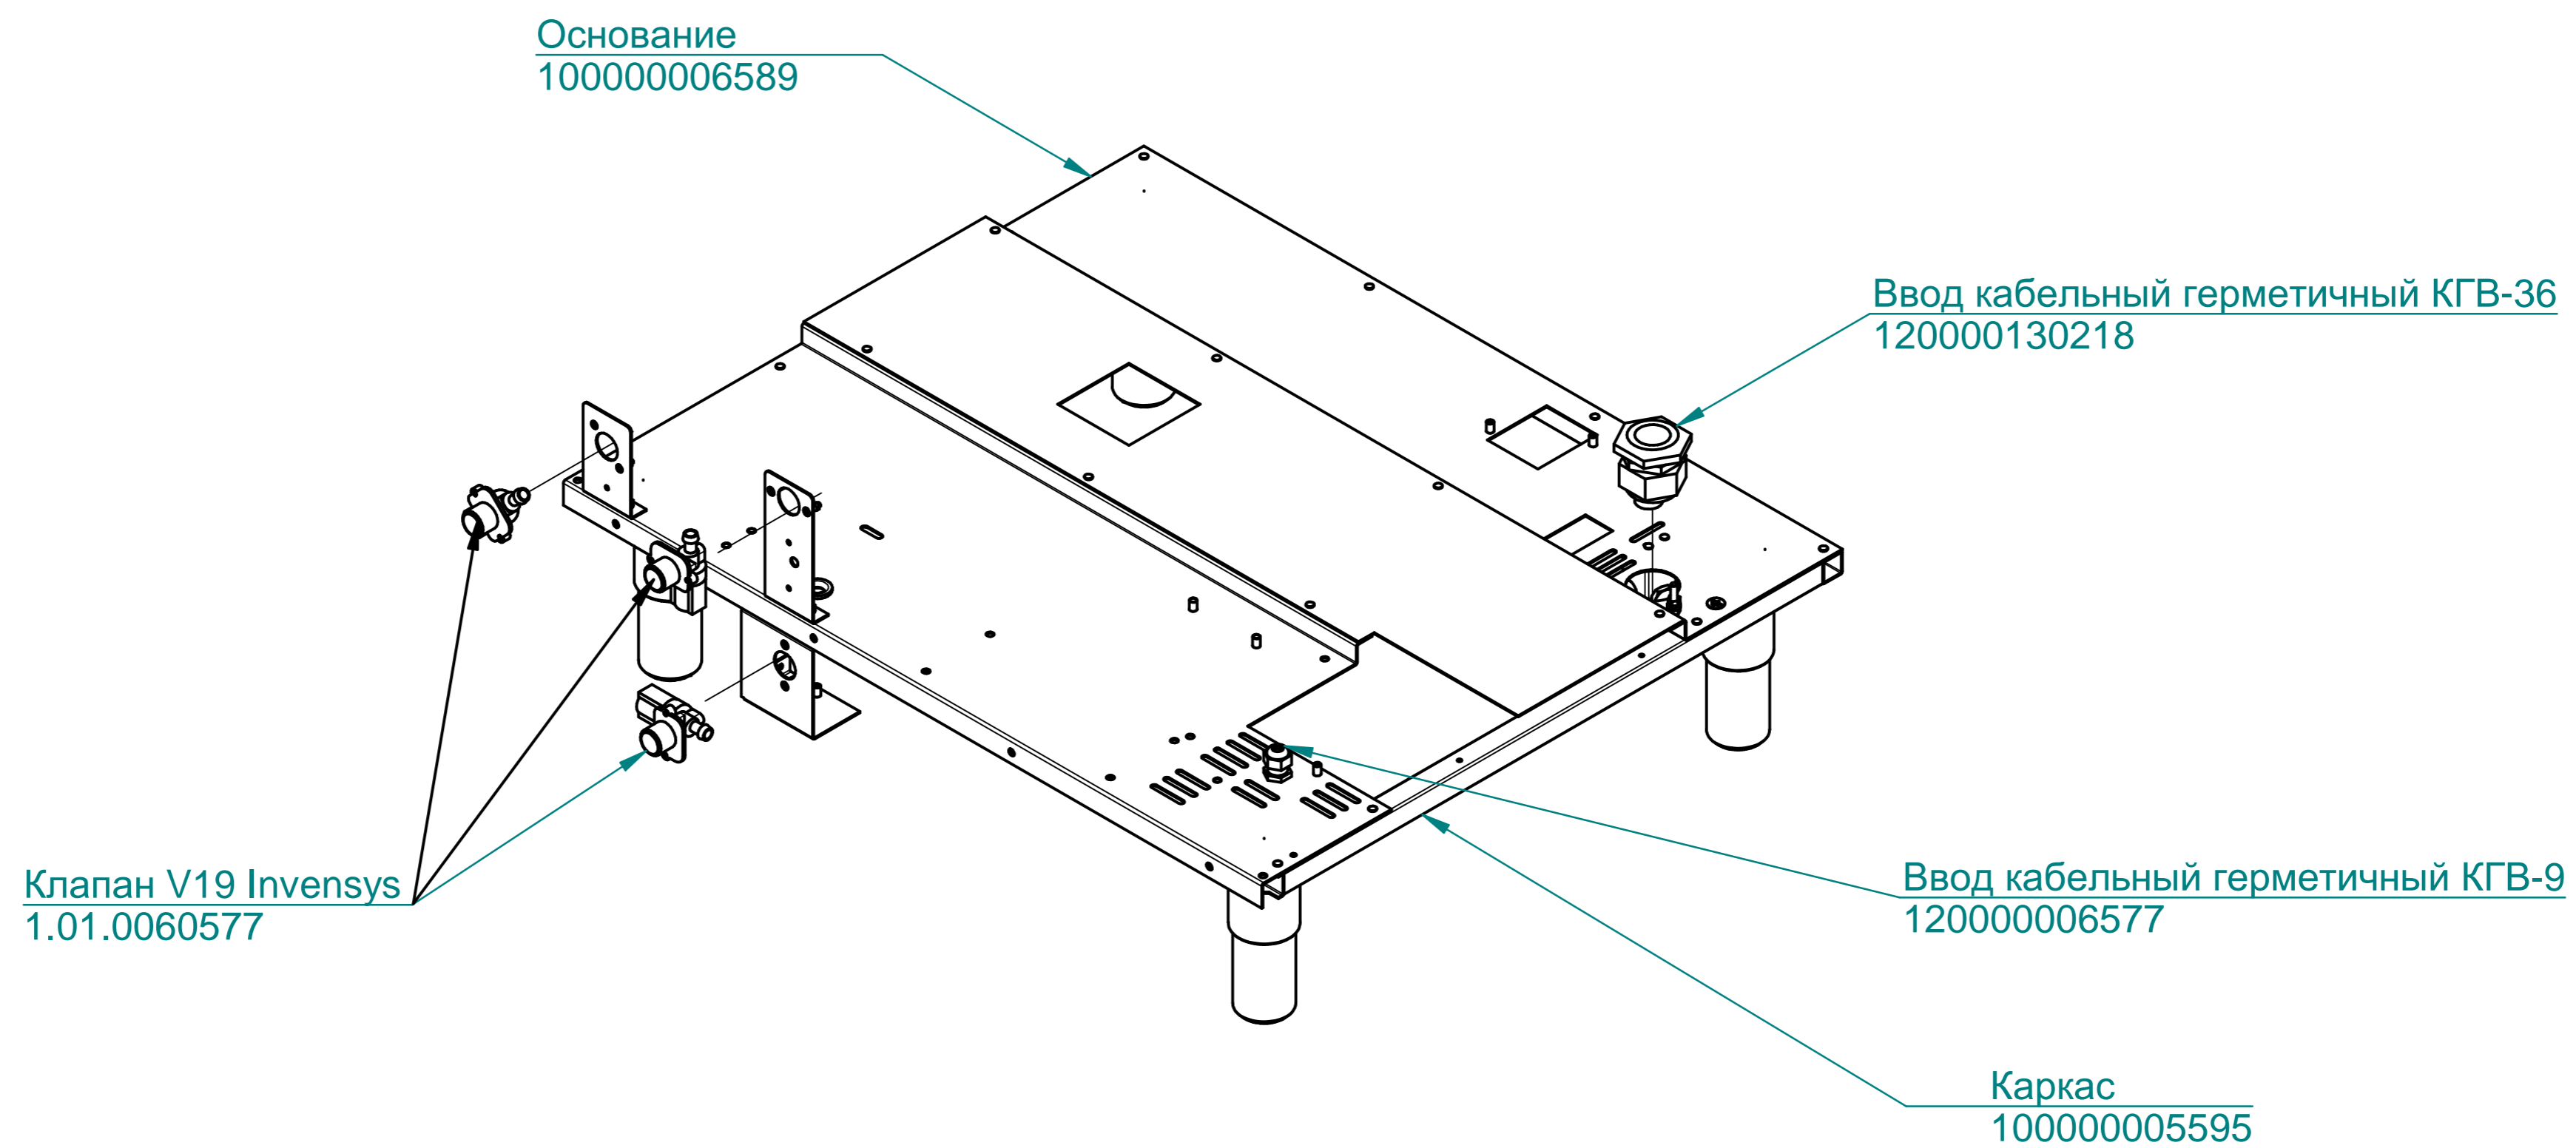

ПКА20-11ПП2.5228.006РС

Пароконвектомат
ПКА20-1/1ПП2