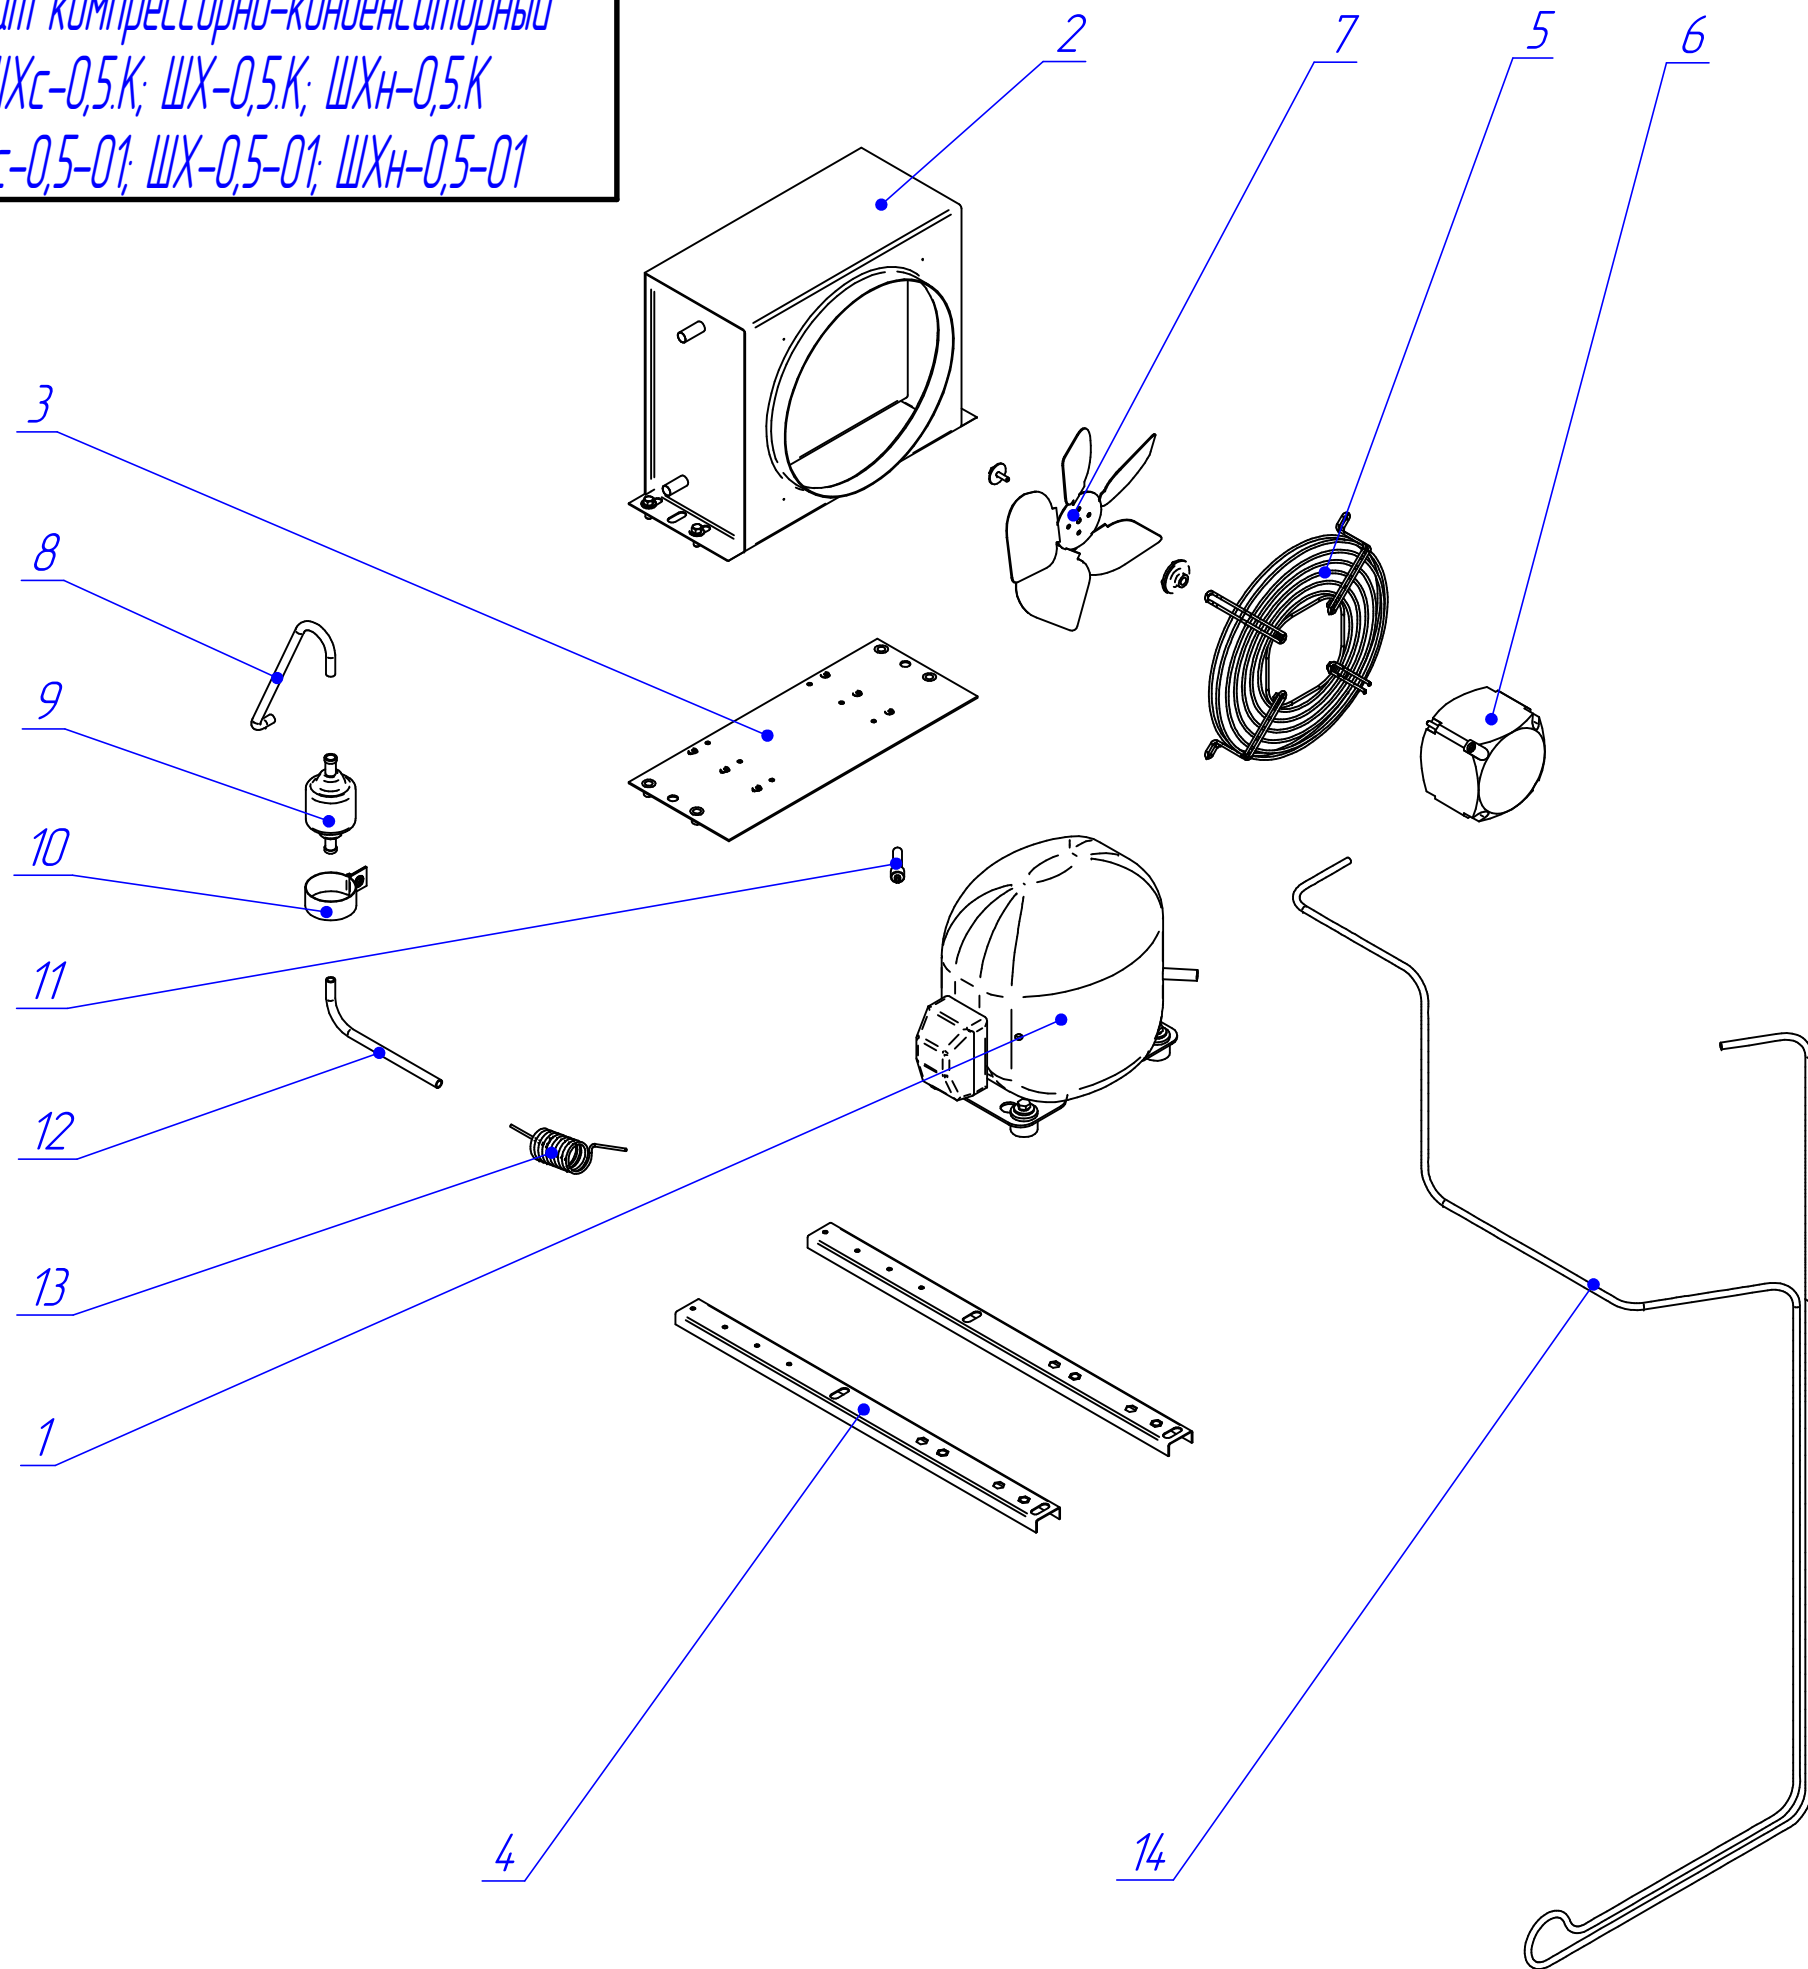

ШХ-0,5.К.001 РС

Агрегат компрессорно-конденсаторный

ШХс-0,5.К; ШХ-0,5.К; ШХн-0,5.К

ШХс-0,5-01; ШХ-0,5-01; ШХн-0,5-01

Поз.	Наименование	Код в 1С	Применяемость в изделиях ШХ		
1	Компрессор	GVM57AA	720000010118	ШХс-0,5	
		FR6DL	120000046112		
		NF7MLX	120000046111	ШХ-0,5	
		SC12CL	120000044908	ШХн-0,5	
2	Конденсатор	SMD1F01	120000046045	ШХс-0,5	
		SMD1F02	120000046046	ШХ-0,5	
		SMD1F03	120000046047	ШХн-0,5	
3	Пластина	600000000684	600000000684	ШХс-0,5	
		600000000685	600000000685	ШХ-0,5	
		600000000334	600000000334	ШХн-0,5	
4	Швеллер	600000000673	все ШХ-0,5		
5	Решетка защитная	120000022699			
6	Эл. двигатель (5 Вт)	120000019449			
7	Крыльчатка А 200	120000019450			
8	Трубка ф 8 мм	600000000676			
9	Фильтр-осушитель	120000019444			
10	Хомут для фильтра	600000073470			
11	Клапан Шредера	120000019361			
12	Трубка ф 8 мм	600000000674			
13	Трубка капиллярная ф2,3хф1,07мм	L=2800мм		720001007820	ШХс-0,5
		L=1800мм		720001007748	ШХ-0,5
		L=2100мм		720001004525	ШХн-0,5
14	Трубка ф 6мм	L=2990мм		600000000743	ШХс-0,5
					ШХ-0,5
		L=3250мм	600000001304	ШХн-0,5	

Втулка
120000044646

Петля дверная нижняя
600001003658

Контроллер
ERC 111A (120000046171) для ШХс-0,5.К
ERC 112C (120000046172) для ШХ-0,5.К и ШХн-0,5.К

Стенка боковая
600001006568

Микропереключатель
120000044628

Кронштейн
600000000723

Кронштейн
600000002720

Планка задняя
600001006569

Ванна выпаривателя
600000000441

Корпус
600001006564

Светильник 12W 430 мм
120000060094

Уголок
600000000412

Уголок
600000000411

Нога опорная
720000005788

Планка правая
600001003563