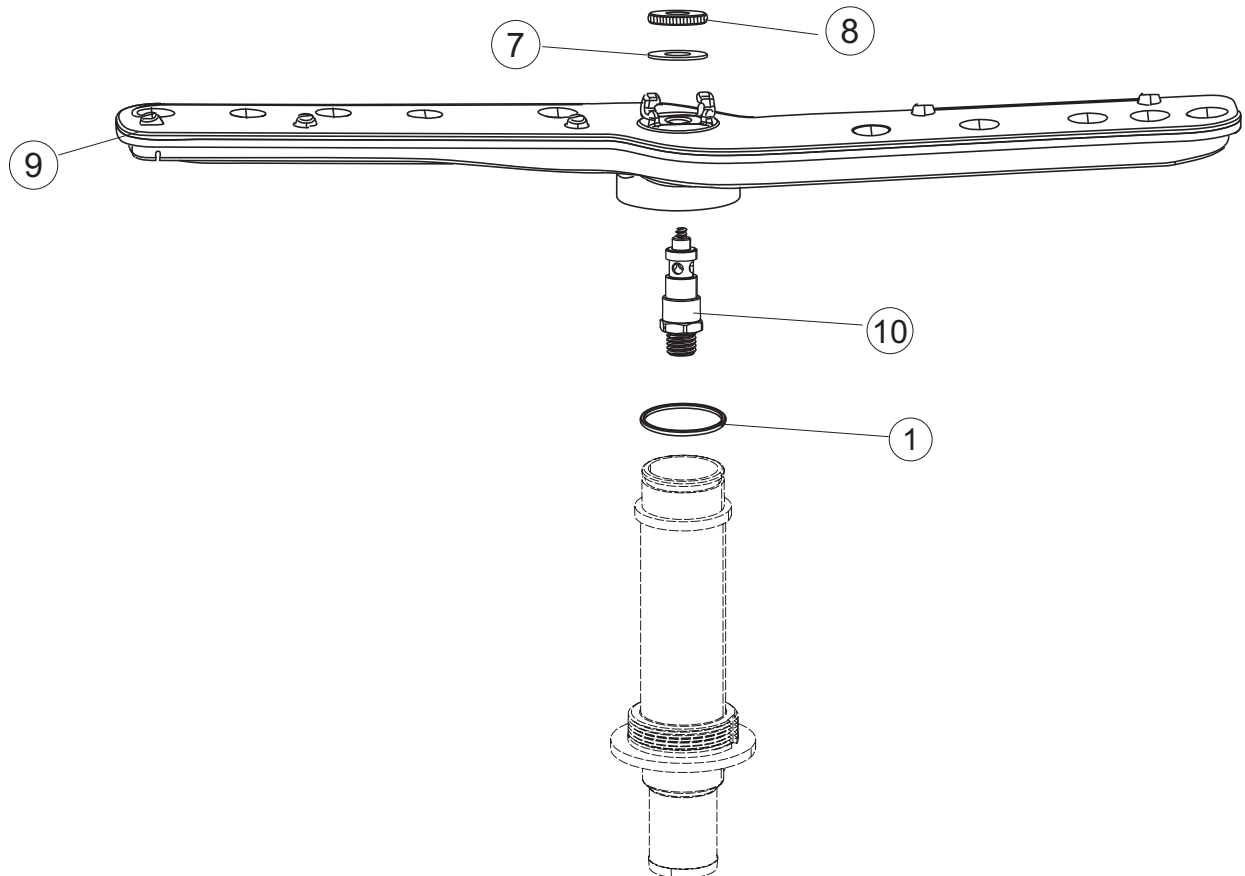

4

5

6

(*) Ricambio consigliato.

Pagina	Posizione	Codice ricambio	Vecchio codice	Descrizione
1	1	73442		NON A LISTINO
1	2	927088	CWM7	MAGNETE PER MICROINTERRUTTORE CAPP
1	3	73439		NON A LISTINO
1	4	70210		FERMO LEVA SINISTRA CAPP
1	5	70211		FERMO LEVA DESTRA CAPP
1	6	73215		NON A LISTINO
1	7	70094		TUBO PASSA FLAT
1	8	73520		NON A LISTINO
1	9	70192		SUPPORTO MANIGLIONE
1	10	70208		LEVA SX CAPP
1	11	70209		LEVA DX CAPP
1	12	73864		PANNELLO POSTERIORE
1	13	73063		PANNELLO POSTERIORE SKIN_PLATE
1	14	80277	C.80277	PATTINO AGGANCI
1	15	70092		FLANGIA TUBO
1	17	80275	C.80275	STAFFA AGGANCI
1	18	926108	CMT520	MOLLA ACCIAIO A TRAZIONE PER LAVASTOVI-
1	19	926009	DAG332	GANCIO DI REGOLAZIONE MOLLE CAPP
1	20	K70365		KIT SOSTITUZIONE GUIDA CAPP
1	21	70998		DISTANZIALE
1	22	70036		SUPPORTO SINISTRO
1	23	70035		SUPPORTO DESTRO
1	24	73255		TELAIO PORTACESTO
1	25	73119		NON A LISTINO
1	26	70872		PANNELLO LATERALE DESTRO
1	27	70871		PANNELLO LATERALE SINISTRO
1	28	41042	C.41042	TAMPONE ADESIVO
1	29	80078	C.80078	STAFFA SOTTOPIANI GOLD PG FINITO
1	30	73279		PANNELLO ANTERIORE
1	31	73100		PIEDE
1	32	70265		CAVALLETTO
1	33	70250		SPONDA PORTACESTI