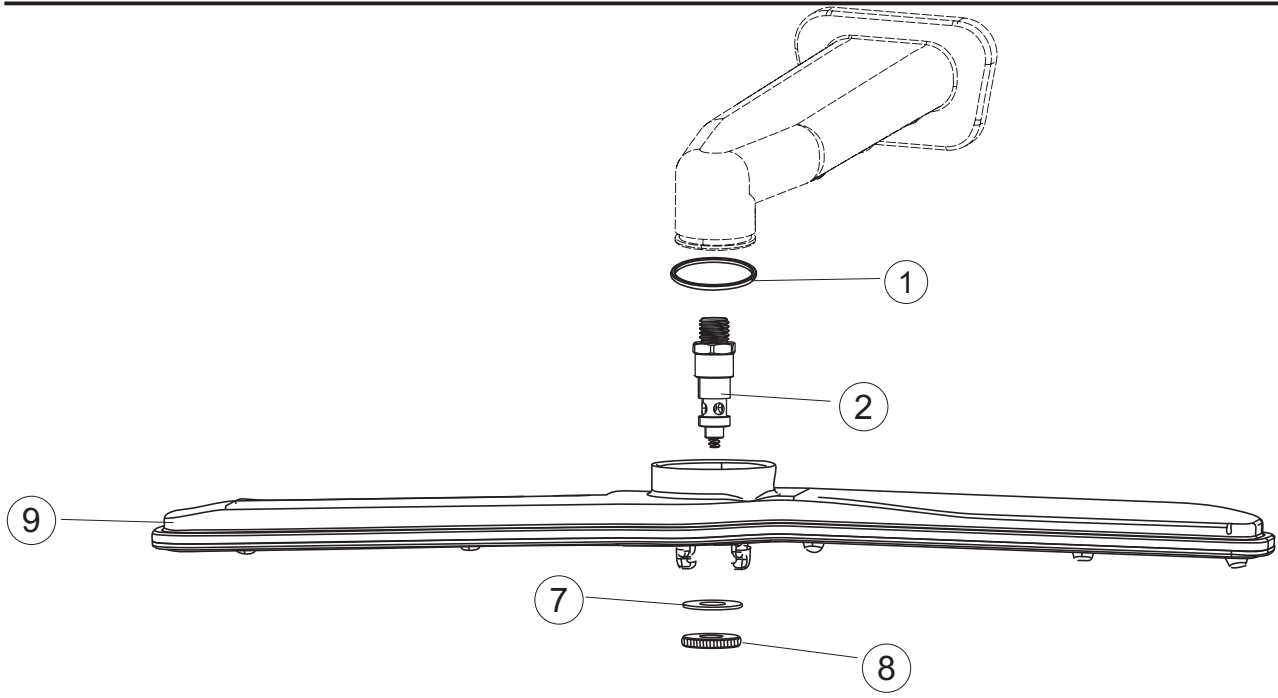

4

5

6

(*) Ricambio consigliato.

Pagina	Posizione	Codice ricambio	Vecchio codice	Descrizione
1	1	73442		NON A LISTINO
1	2	927088	CWM7	MAGNETE PER MICROINTERRUTTORE CAPP
1	3	73439		NON A LISTINO
1	4	70210		FERMO LEVA SINISTRA CAPP
1	5	70211		FERMO LEVA DESTRA CAPP
1	6	73215		NON A LISTINO
1	7	70094		TUBO PASSA FLAT
1	8	73520		NON A LISTINO
1	9	70192		SUPPORTO MANIGLIONE
1	10	70208		LEVA SX CAPP
1	11	70209		LEVA DX CAPP
1	12	73864		PANNELLO POSTERIORE
1	13	73063		PANNELLO POSTERIORE SKIN_PLATE
1	14	80277	C.80277	PATTINO AGGANCI
1	15	70092		FLANGIA TUBO
1	17	80275	C.80275	STAFFA AGGANCI
1	18	926108	CMT520	MOLLA ACCIAIO A TRAZIONE PER LAVASTOVI-
1	19	926009	DAG332	GANCIO DI REGOLAZIONE MOLLE CAPP
1	20	K70365		KIT SOSTITUZIONE GUIDA CAPP
1	21	70998		DISTANZIALE
1	22	70036		SUPPORTO SINISTRO
1	23	70035		SUPPORTO DESTRO
1	24	73255		TELAIO PORTACESTO
1	25	73119		NON A LISTINO
1	26	70872		PANNELLO LATERALE DESTRO
1	27	70871		PANNELLO LATERALE SINISTRO
1	28	41042	C.41042	TAMPONE ADESIVO
1	29	80078	C.80078	STAFFA SOTTOPIANI GOLD PG FINITO
1	30	73279		PANNELLO ANTERIORE
1	31	73100		PIEDE
1	32	70265		CAVALLETTO
1	33	70250		SPONDA PORTACESTI