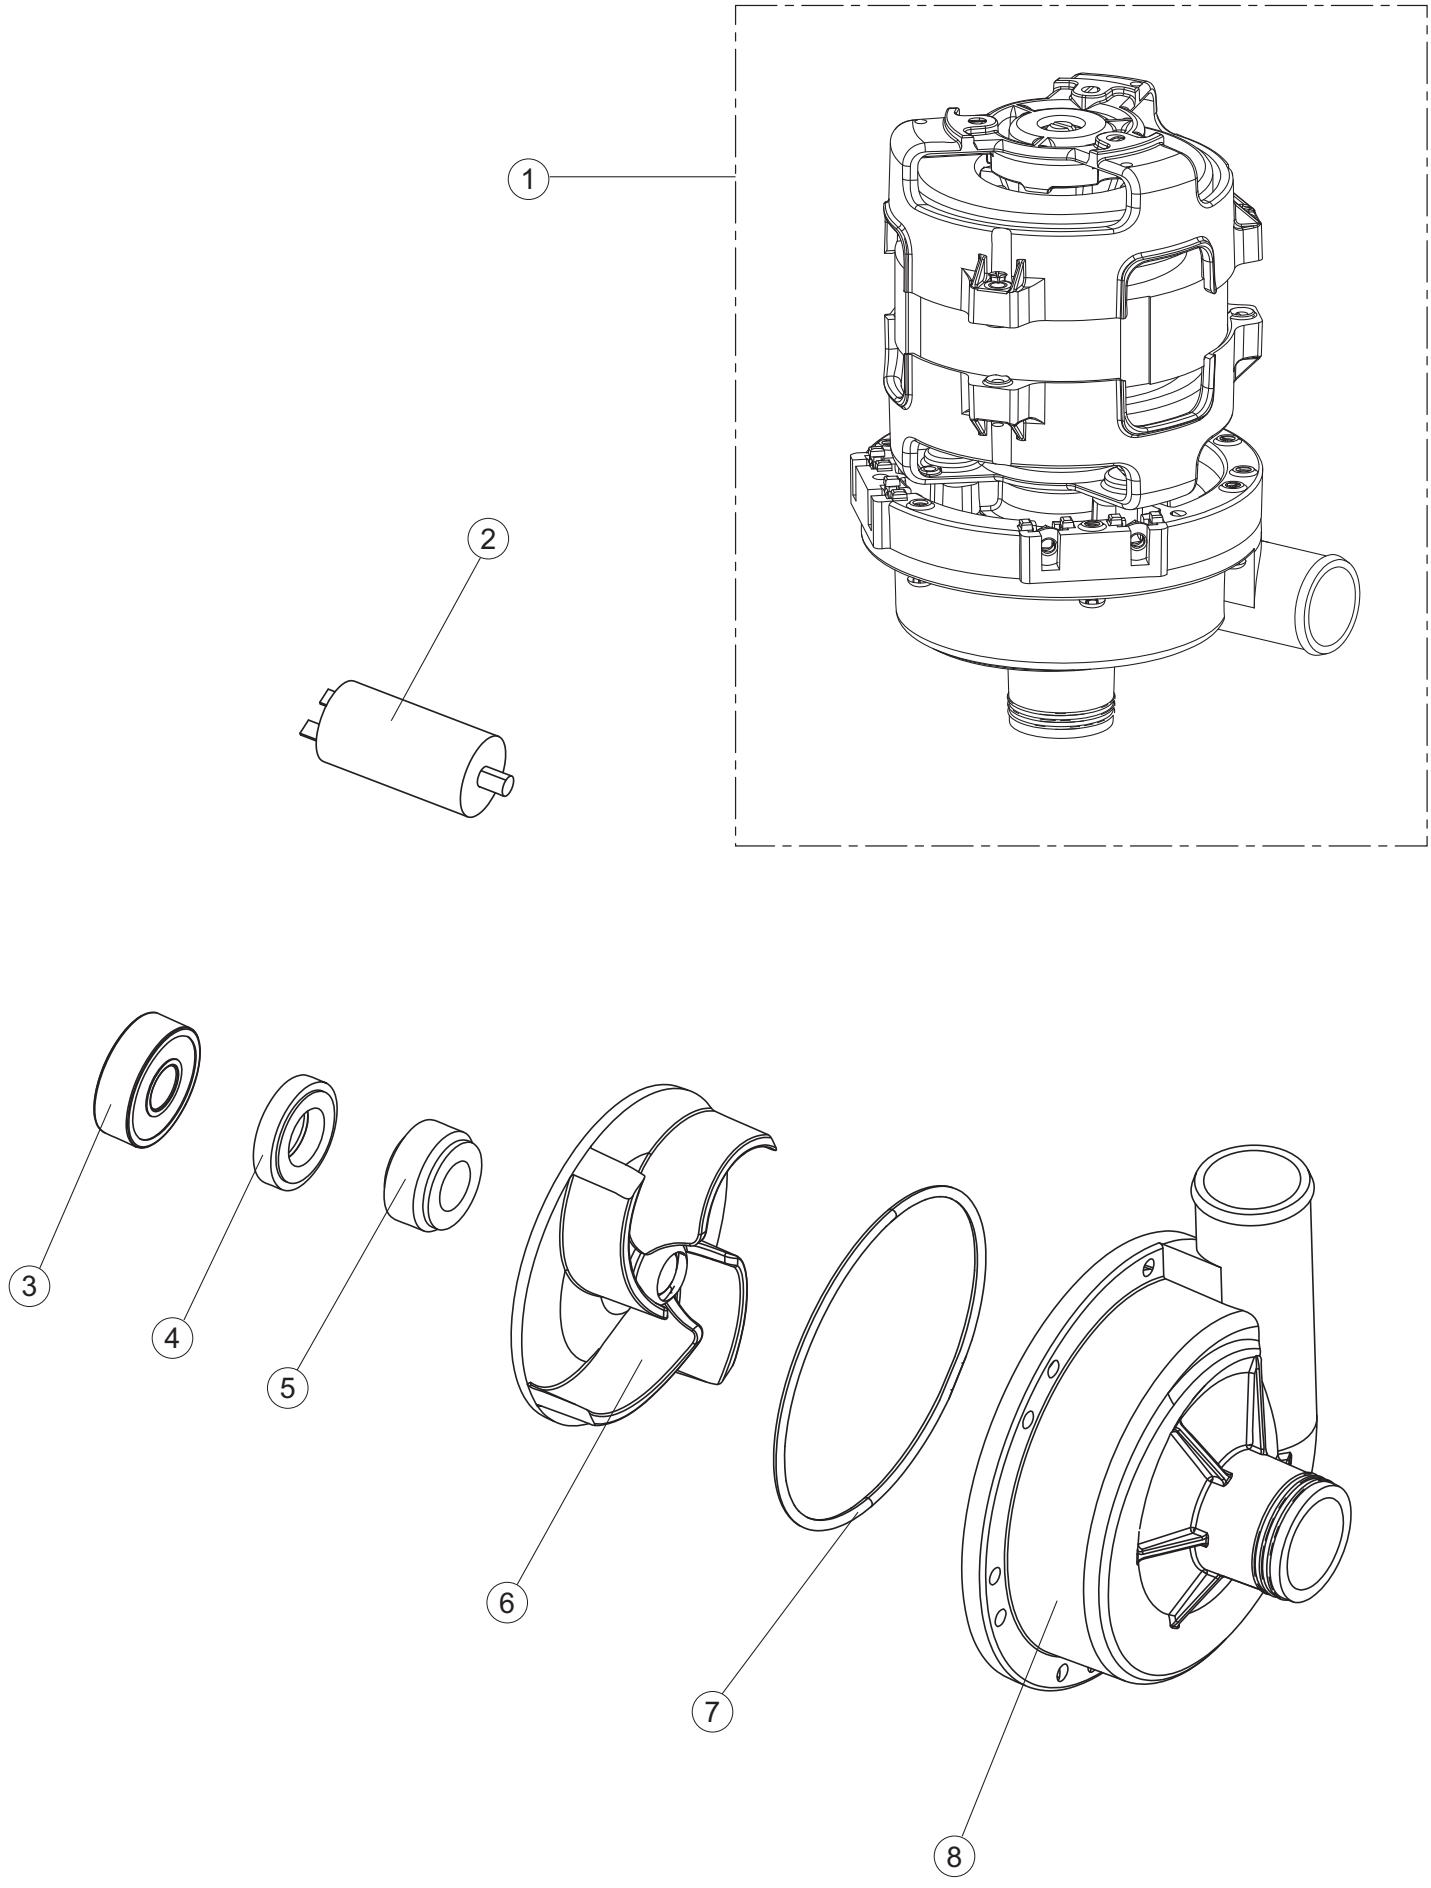

4

5

6

(*) Ricambio consigliato.

Pagina	Posizione	Codice ricambio	Vecchio codice	Descrizione
1	1	73442		NON A LISTINO
1	2	927088	CWM7	MAGNETE PER MICROINTERRUTTORE CAPP
1	3	73439		NON A LISTINO
1	4	70210		FERMO LEVA SINISTRA CAPP
1	5	70211		FERMO LEVA DESTRA CAPP
1	6	73215		NON A LISTINO
1	7	70094		TUBO PASSA FLAT
1	8	73520		NON A LISTINO
1	9	70192		SUPPORTO MANIGLIONE
1	10	70208		LEVA SX CAPP
1	11	70209		LEVA DX CAPP
1	12	73864		PANNELLO POSTERIORE
1	13	73063		PANNELLO POSTERIORE SKIN_PLATE
1	14	80277	C.80277	PATTINO AGGANCI
1	15	70092		FLANGIA TUBO
1	17	80275	C.80275	STAFFA AGGANCI
1	18	926108	CMT520	MOLLA ACCIAIO A TRAZIONE PER LAVASTOVI-
1	19	926009	DAG332	GANCIO DI REGOLAZIONE MOLLE CAPP
1	20	K70365		KIT SOSTITUZIONE GUIDA CAPP
1	21	70998		DISTANZIALE
1	22	70036		SUPPORTO SINISTRO
1	23	70035		SUPPORTO DESTRO
1	24	73255		TELAIO PORTACESTO
1	25	73119		NON A LISTINO
1	26	70872		PANNELLO LATERALE DESTRO
1	27	70871		PANNELLO LATERALE SINISTRO
1	28	41042	C.41042	TAMPONE ADESIVO
1	29	80078	C.80078	STAFFA SOTTOPIANI GOLD PG FINITO
1	30	73279		PANNELLO ANTERIORE
1	31	73100		PIEDE
1	32	70265		CAVALLETTO
1	33	70250		SPONDA PORTACESTI