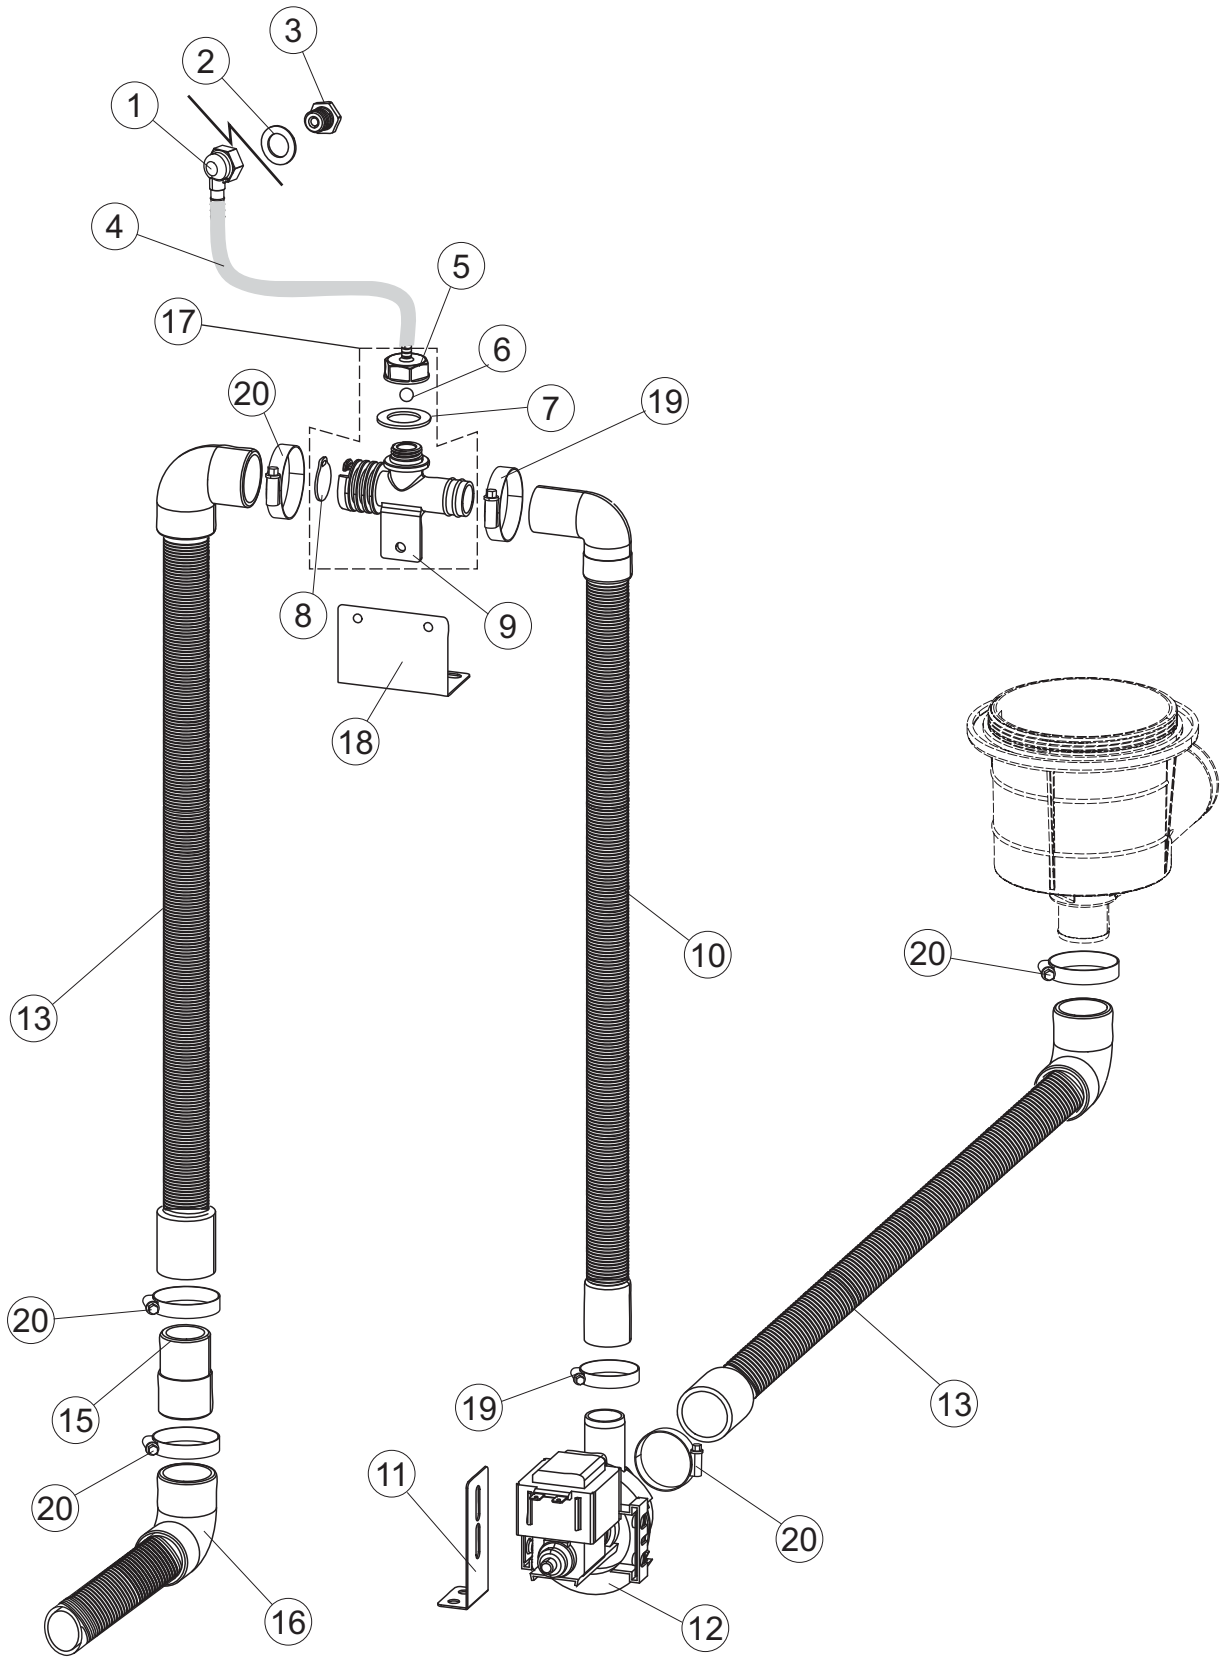

4

5

6

(*) Ricambio consigliato.

Pagina	Posizione	Codice ricambio	Vecchio codice	Descrizione
1	1	73442		NON A LISTINO
1	2	927088	CWM7	MAGNETE PER MICROINTERRUTTORE CAPP
1	3	73439		NON A LISTINO
1	4	70210		FERMO LEVA SINISTRA CAPP
1	5	70211		FERMO LEVA DESTRA CAPP
1	6	73215		NON A LISTINO
1	7	70094		TUBO PASSA FLAT
1	8	73520		NON A LISTINO
1	9	70192		SUPPORTO MANIGLIONE
1	10	70208		LEVA SX CAPP
1	11	70209		LEVA DX CAPP
1	12	73864		PANNELLO POSTERIORE
1	13	73063		PANNELLO POSTERIORE SKIN_PLATE
1	14	80277	C.80277	PATTINO AGGANCI
1	15	70092		FLANGIA TUBO
1	17	80275	C.80275	STAFFA AGGANCI
1	18	926108	CMT520	MOLLA ACCIAIO A TRAZIONE PER LAVASTOVI-
1	19	926009	DAG332	GANCIO DI REGOLAZIONE MOLLE CAPP
1	20	K70365		KIT SOSTITUZIONE GUIDA CAPP
1	21	70998		DISTANZIALE
1	22	70036		SUPPORTO SINISTRO
1	23	70035		SUPPORTO DESTRO
1	24	73255		TELAIO PORTACESTO
1	25	73119		NON A LISTINO
1	26	70872		PANNELLO LATERALE DESTRO
1	27	70871		PANNELLO LATERALE SINISTRO
1	28	41042	C.41042	TAMPONE ADESIVO
1	29	80078	C.80078	STAFFA SOTTOPIANI GOLD PG FINITO
1	30	73279		PANNELLO ANTERIORE
1	31	73100		PIEDE
1	32	70265		CAVALLETTO
1	33	70250		SPONDA PORTACESTI