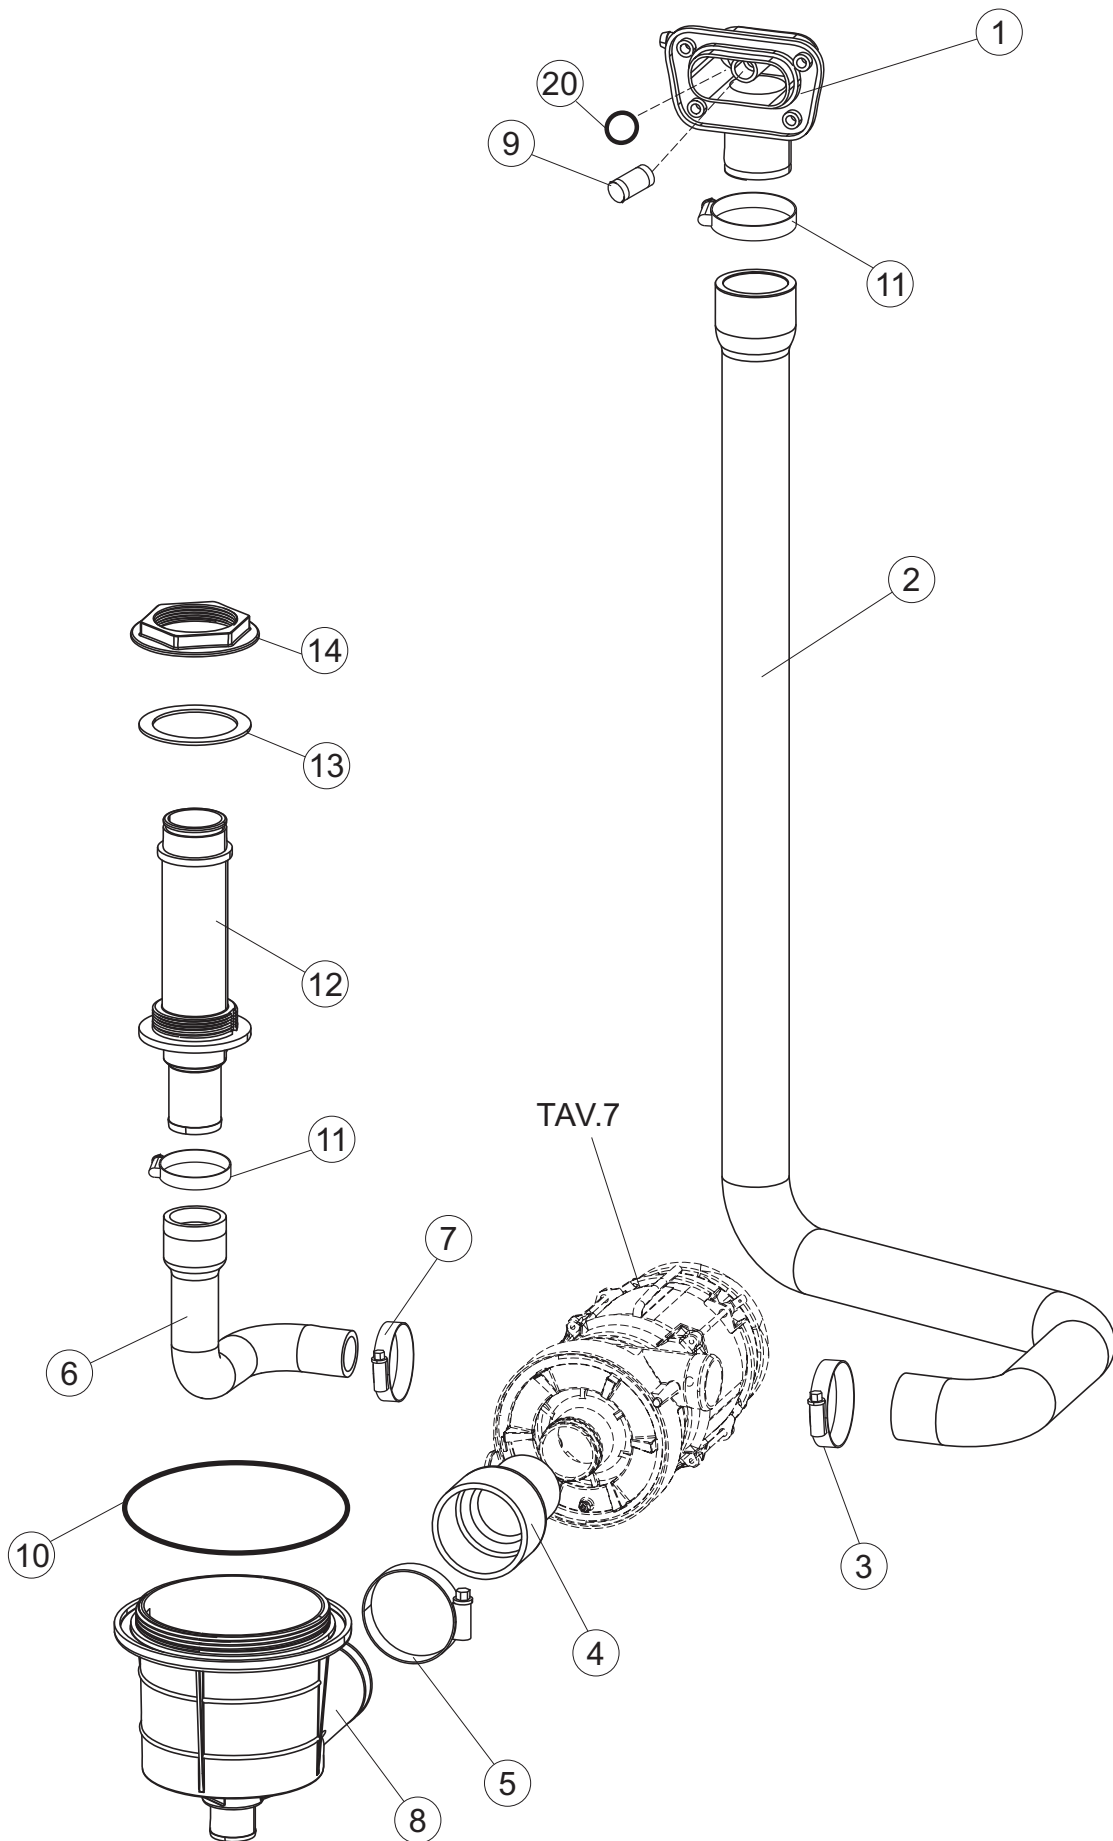

4

5

6

(*) Ricambio consigliato.

Pagina	Posizione	Codice ricambio	Vecchio codice	Descrizione
1	1	73442		NON A LISTINO
1	2	927088	CWM7	MAGNETE PER MICROINTERRUTTORE CAPP
1	3	73439		NON A LISTINO
1	4	70210		FERMO LEVA SINISTRA CAPP
1	5	70211		FERMO LEVA DESTRA CAPP
1	6	73215		NON A LISTINO
1	7	70094		TUBO PASSA FLAT
1	8	73520		NON A LISTINO
1	9	70192		SUPPORTO MANIGLIONE
1	10	70208		LEVA SX CAPP
1	11	70209		LEVA DX CAPP
1	12	73864		PANNELLO POSTERIORE
1	13	73063		PANNELLO POSTERIORE SKIN_PLATE
1	14	80277	C.80277	PATTINO AGGANCI
1	15	70092		FLANGIA TUBO
1	17	80275	C.80275	STAFFA AGGANCI
1	18	926108	CMT520	MOLLA ACCIAIO A TRAZIONE PER LAVASTOVI-
1	19	926009	DAG332	GANCIO DI REGOLAZIONE MOLLE CAPP
1	20	K70365		KIT SOSTITUZIONE GUIDA CAPP
1	21	70998		DISTANZIALE
1	22	70036		SUPPORTO SINISTRO
1	23	70035		SUPPORTO DESTRO
1	24	73255		TELAIO PORTACESTO
1	25	73119		NON A LISTINO
1	26	70872		PANNELLO LATERALE DESTRO
1	27	70871		PANNELLO LATERALE SINISTRO
1	28	41042	C.41042	TAMPONE ADESIVO
1	29	80078	C.80078	STAFFA SOTTOPIANI GOLD PG FINITO
1	30	73279		PANNELLO ANTERIORE
1	31	73100		PIEDE
1	32	70265		CAVALLETTO
1	33	70250		SPONDA PORTACESTI