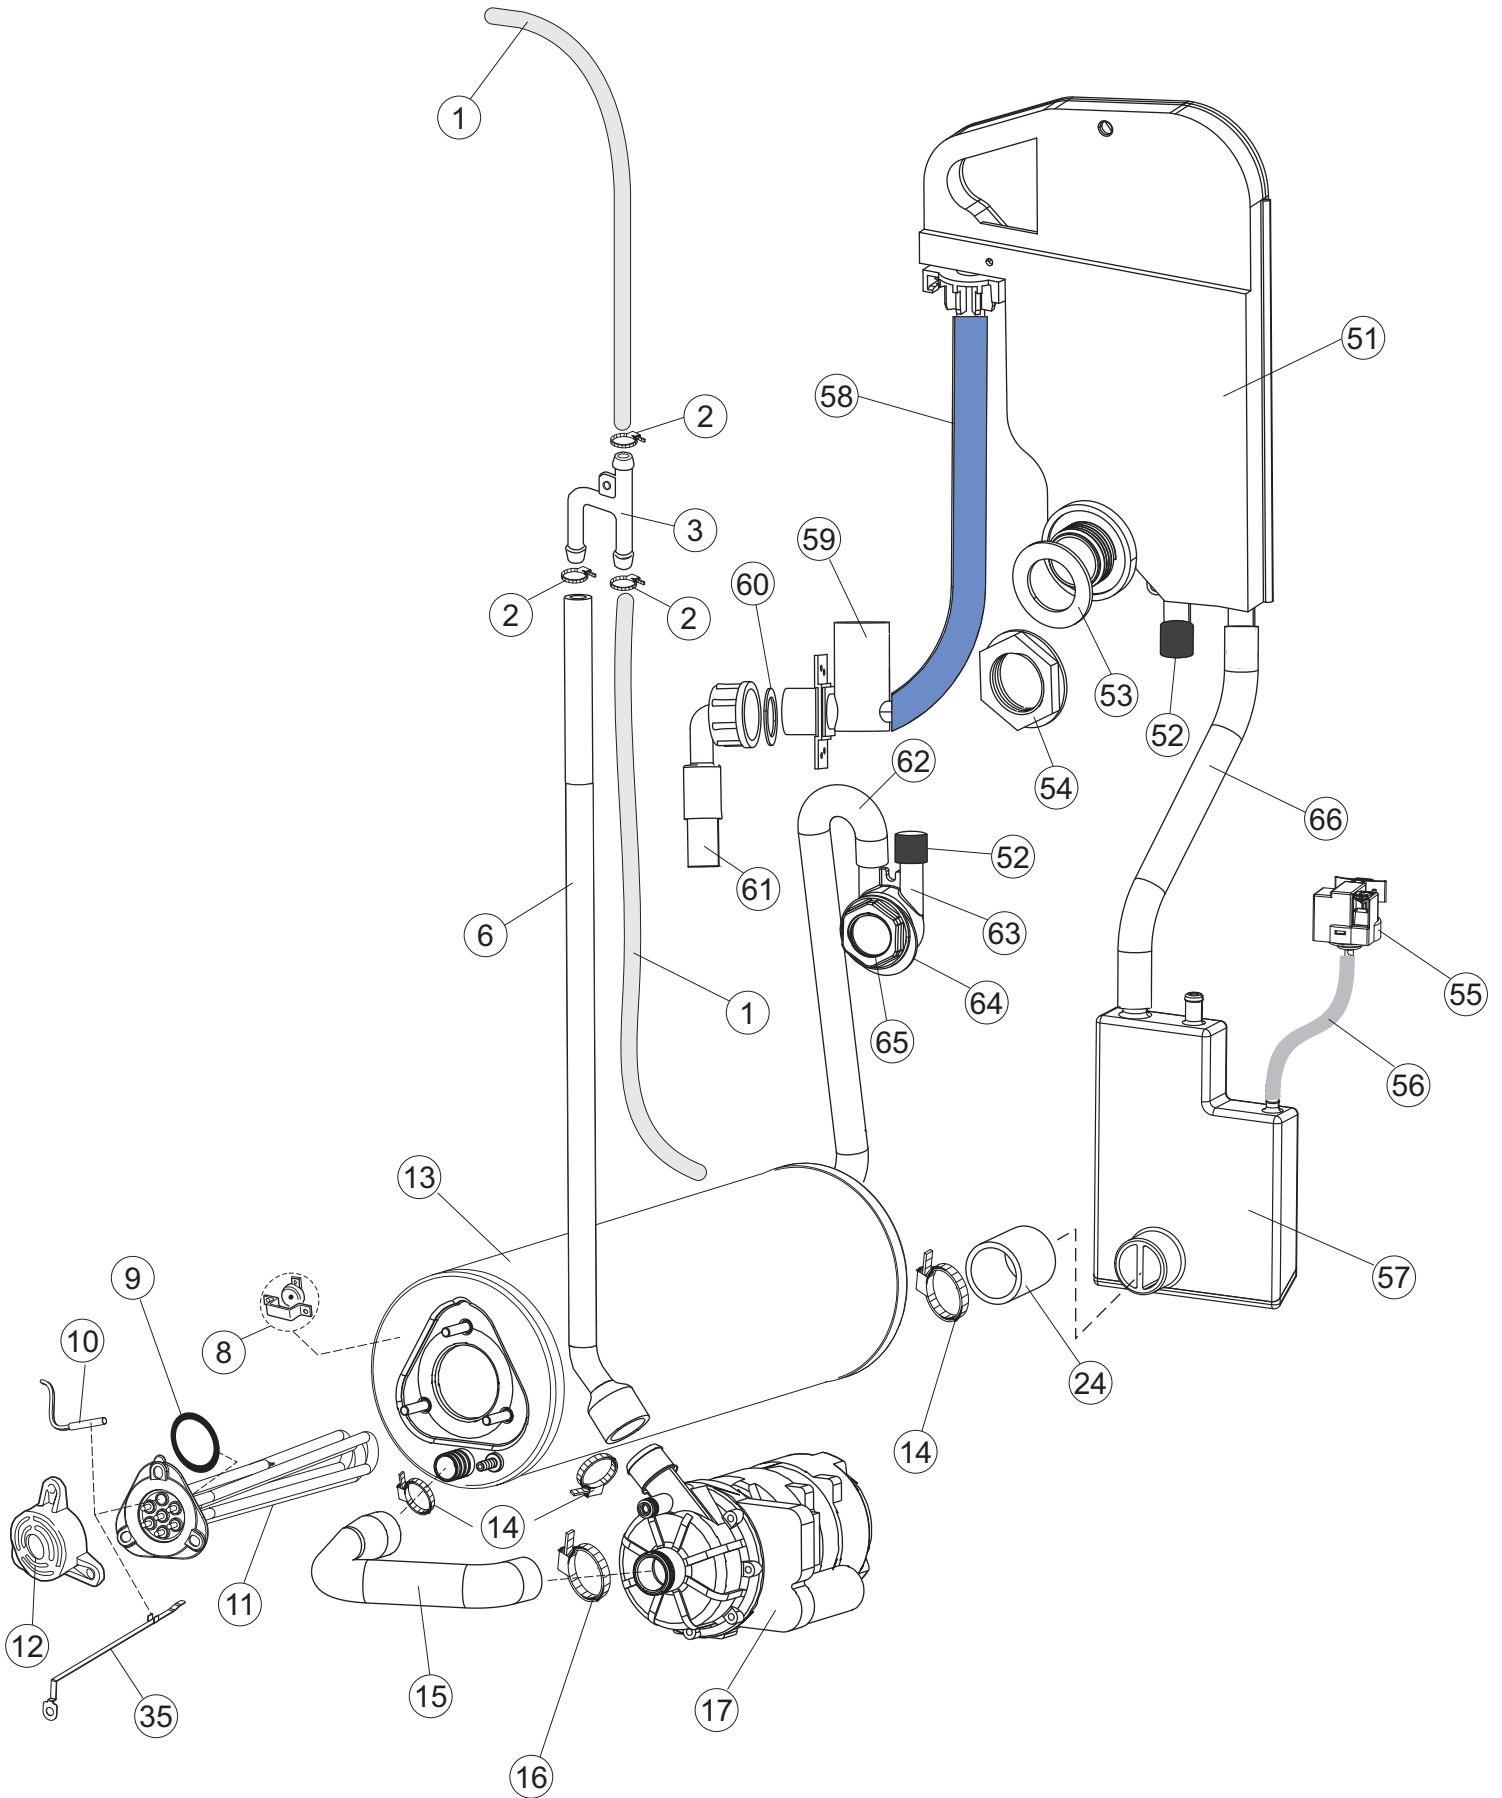

4

5

6

(*) Ricambio consigliato.

Pagina	Posizione	Codice ricambio	Vecchio codice	Descrizione
1	1	73442		NON A LISTINO
1	2	927088	CWM7	MAGNETE PER MICROINTERRUTTORE CAPP
1	3	73439		NON A LISTINO
1	4	70210		FERMO LEVA SINISTRA CAPP
1	5	70211		FERMO LEVA DESTRA CAPP
1	6	73215		NON A LISTINO
1	7	70094		TUBO PASSA FLAT
1	8	73520		NON A LISTINO
1	9	70192		SUPPORTO MANIGLIONE
1	10	70208		LEVA SX CAPP
1	11	70209		LEVA DX CAPP
1	12	73864		PANNELLO POSTERIORE
1	13	73063		PANNELLO POSTERIORE SKIN_PLATE
1	14	80277	C.80277	PATTINO AGGANCI
1	15	70092		FLANGIA TUBO
1	17	80275	C.80275	STAFFA AGGANCI
1	18	926108	CMT520	MOLLA ACCIAIO A TRAZIONE PER LAVASTOVI-
1	19	926009	DAG332	GANCIO DI REGOLAZIONE MOLLE CAPP
1	20	K70365		KIT SOSTITUZIONE GUIDA CAPP
1	21	70998		DISTANZIALE
1	22	70036		SUPPORTO SINISTRO
1	23	70035		SUPPORTO DESTRO
1	24	73255		TELAIO PORTACESTO
1	25	73119		NON A LISTINO
1	26	70872		PANNELLO LATERALE DESTRO
1	27	70871		PANNELLO LATERALE SINISTRO
1	28	41042	C.41042	TAMPONE ADESIVO
1	29	80078	C.80078	STAFFA SOTTOPIANI GOLD PG FINITO
1	30	73279		PANNELLO ANTERIORE
1	31	73100		PIEDE
1	32	70265		CAVALLETTO
1	33	70250		SPONDA PORTACESTI