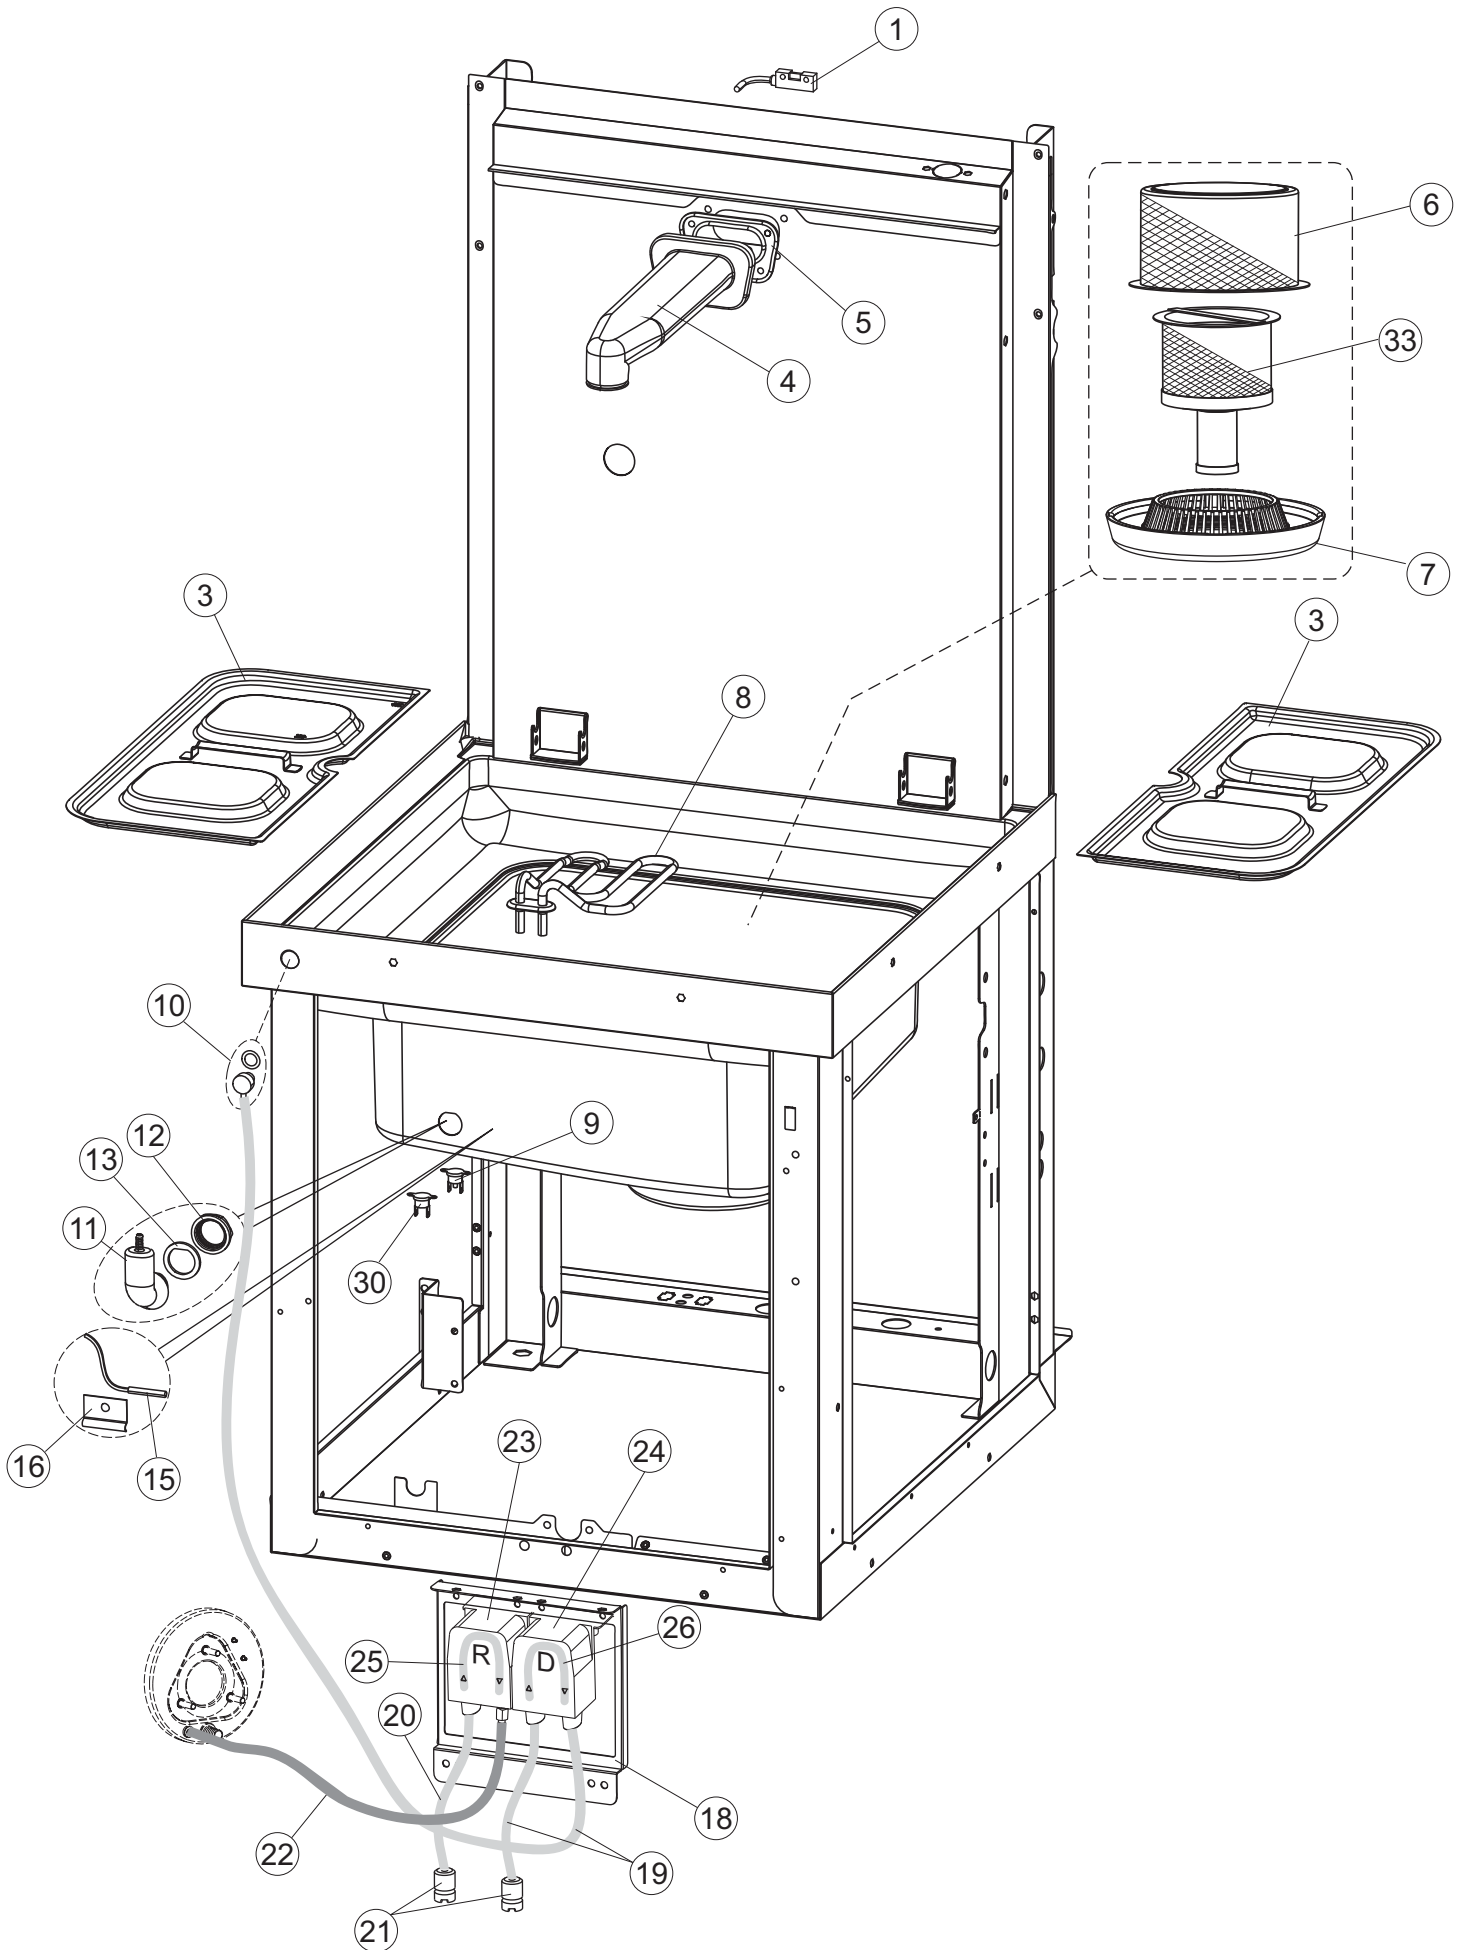

4

5

6

(*) Ricambio consigliato.

Pagina	Posizione	Codice ricambio	Vecchio codice	Descrizione
1	1	73442		NON A LISTINO
1	2	927088	CWM7	MAGNETE PER MICROINTERRUTTORE CAPP
1	3	73439		NON A LISTINO
1	4	70210		FERMO LEVA SINISTRA CAPP
1	5	70211		FERMO LEVA DESTRA CAPP
1	6	73215		NON A LISTINO
1	7	70094		TUBO PASSA FLAT
1	8	73520		NON A LISTINO
1	9	70192		SUPPORTO MANIGLIONE
1	10	70208		LEVA SX CAPP
1	11	70209		LEVA DX CAPP
1	12	73864		PANNELLO POSTERIORE
1	13	73063		PANNELLO POSTERIORE SKIN_PLATE
1	14	80277	C.80277	PATTINO AGGANCI
1	15	70092		FLANGIA TUBO
1	17	80275	C.80275	STAFFA AGGANCI
1	18	926108	CMT520	MOLLA ACCIAIO A TRAZIONE PER LAVASTOVI-
1	19	926009	DAG332	GANCIO DI REGOLAZIONE MOLLE CAPP
1	20	K70365		KIT SOSTITUZIONE GUIDA CAPP
1	21	70998		DISTANZIALE
1	22	70036		SUPPORTO SINISTRO
1	23	70035		SUPPORTO DESTRO
1	24	73255		TELAIO PORTACESTO
1	25	73119		NON A LISTINO
1	26	70872		PANNELLO LATERALE DESTRO
1	27	70871		PANNELLO LATERALE SINISTRO
1	28	41042	C.41042	TAMPONE ADESIVO
1	29	80078	C.80078	STAFFA SOTTOPIANI GOLD PG FINITO
1	30	73279		PANNELLO ANTERIORE
1	31	73100		PIEDE
1	32	70265		CAVALLETTO
1	33	70250		SPONDA PORTACESTI