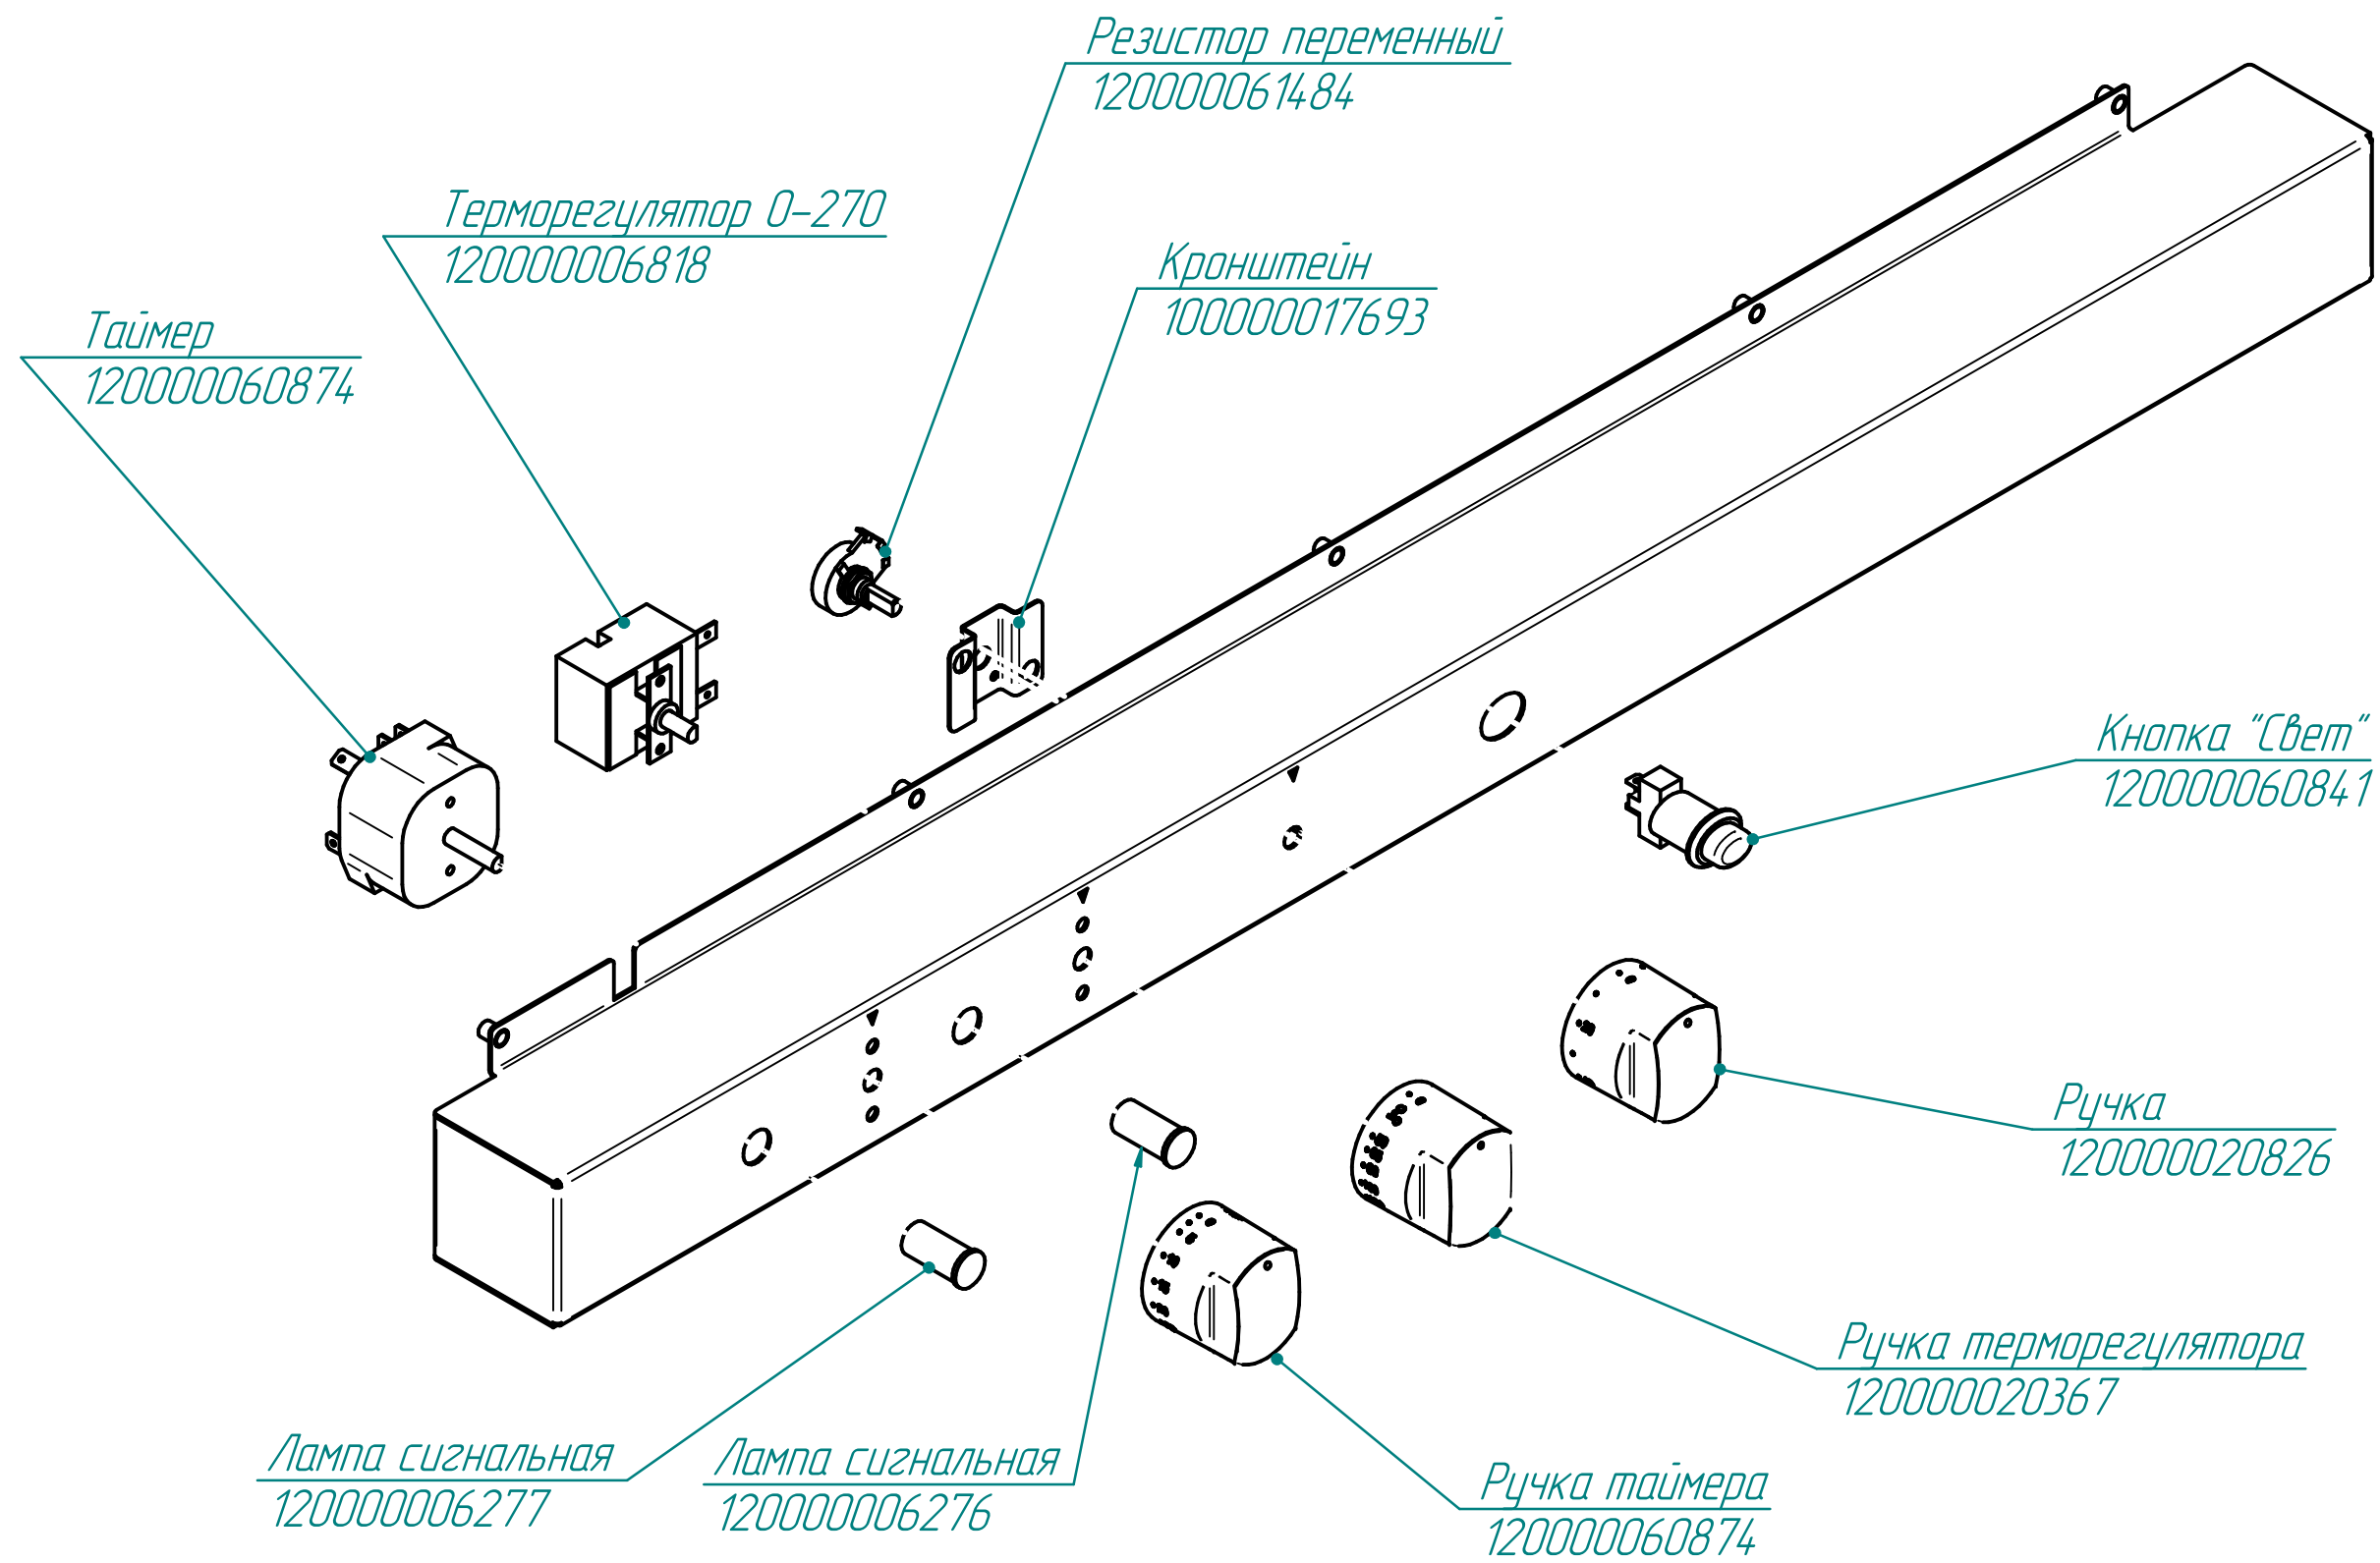

Крышка
120000026047

Стекло в сборе
100000011847

КЭП-6.9758.002РС

Конвекционная печь
КЭП-6 и КЭП-6Э

КЭП-6.9758.002РС

Конвекционная печь
КЭП-6

КЭП-6.9758.003РС

Конвекционная печь
КЭП-6 и КЭП-6Э