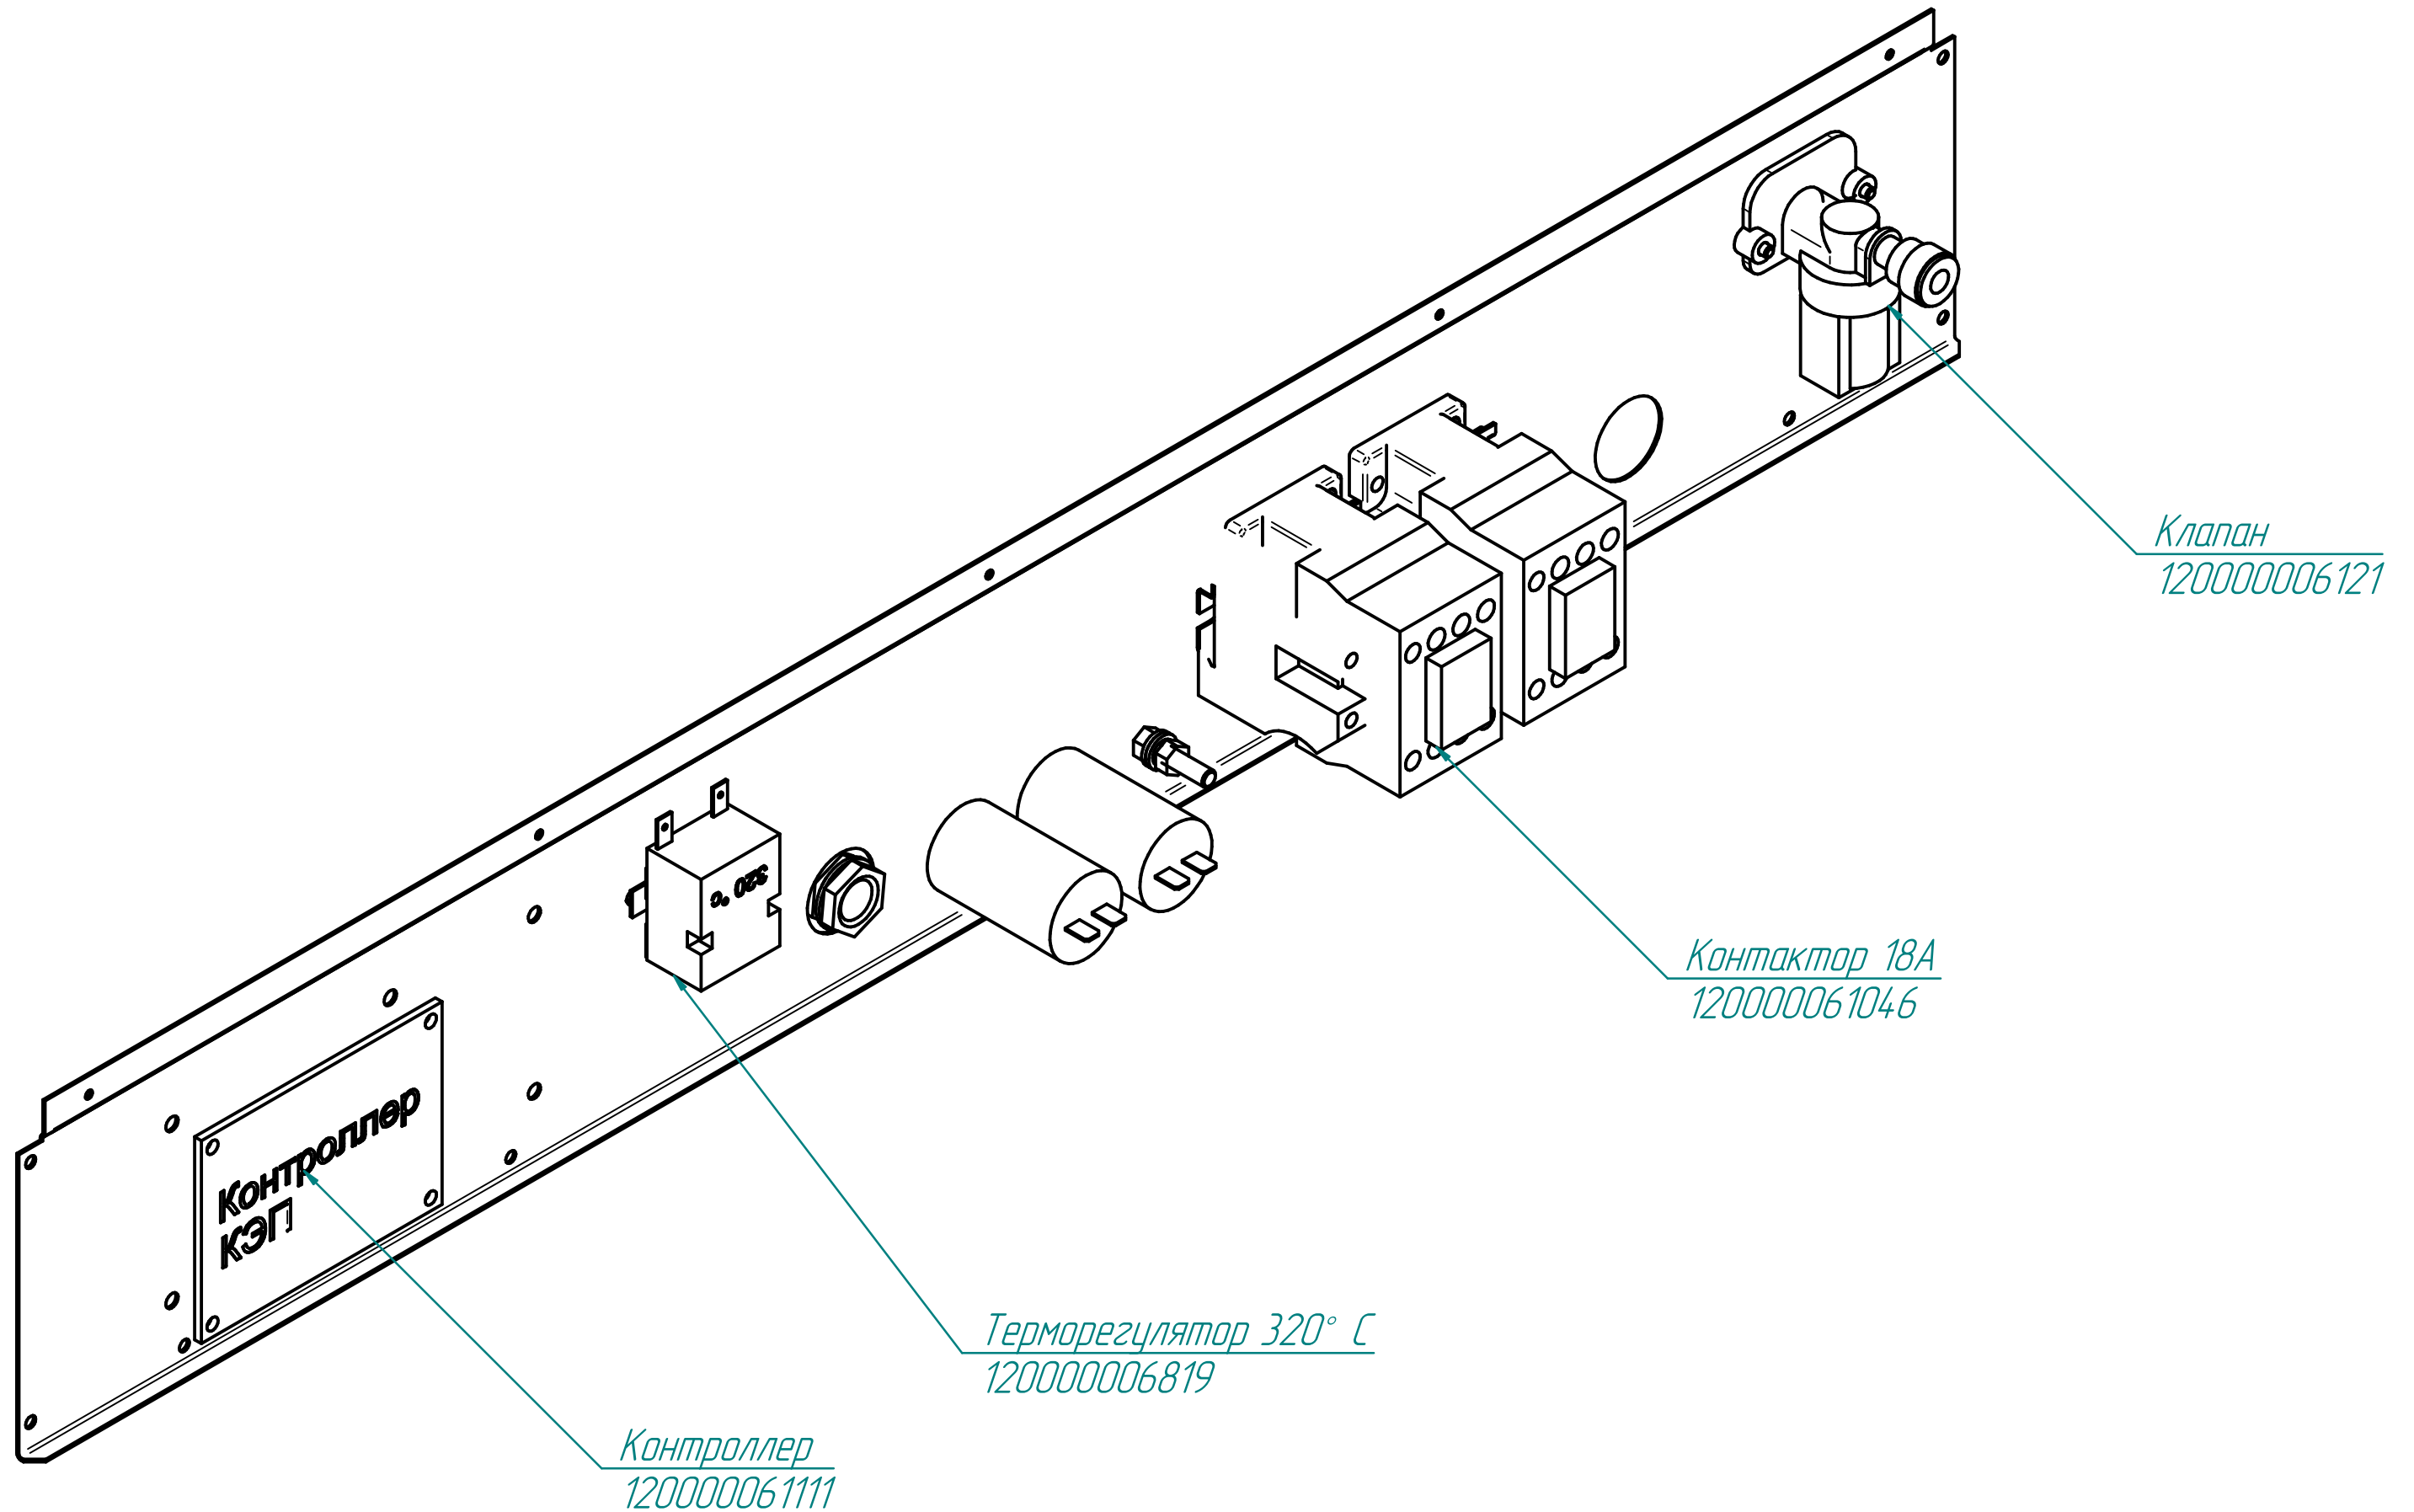

Крышка
120000026047

Стекло в сборе
100000011847

КЭП-6.9758.002РС

Конвекционная печь
КЭП-6 и КЭП-6Э

КЭП-6.9758.002РС

Конвекционная печь
КЭП-6

КЭП-6.9758.003РС

Конвекционная печь
КЭП-6 и КЭП-6Э