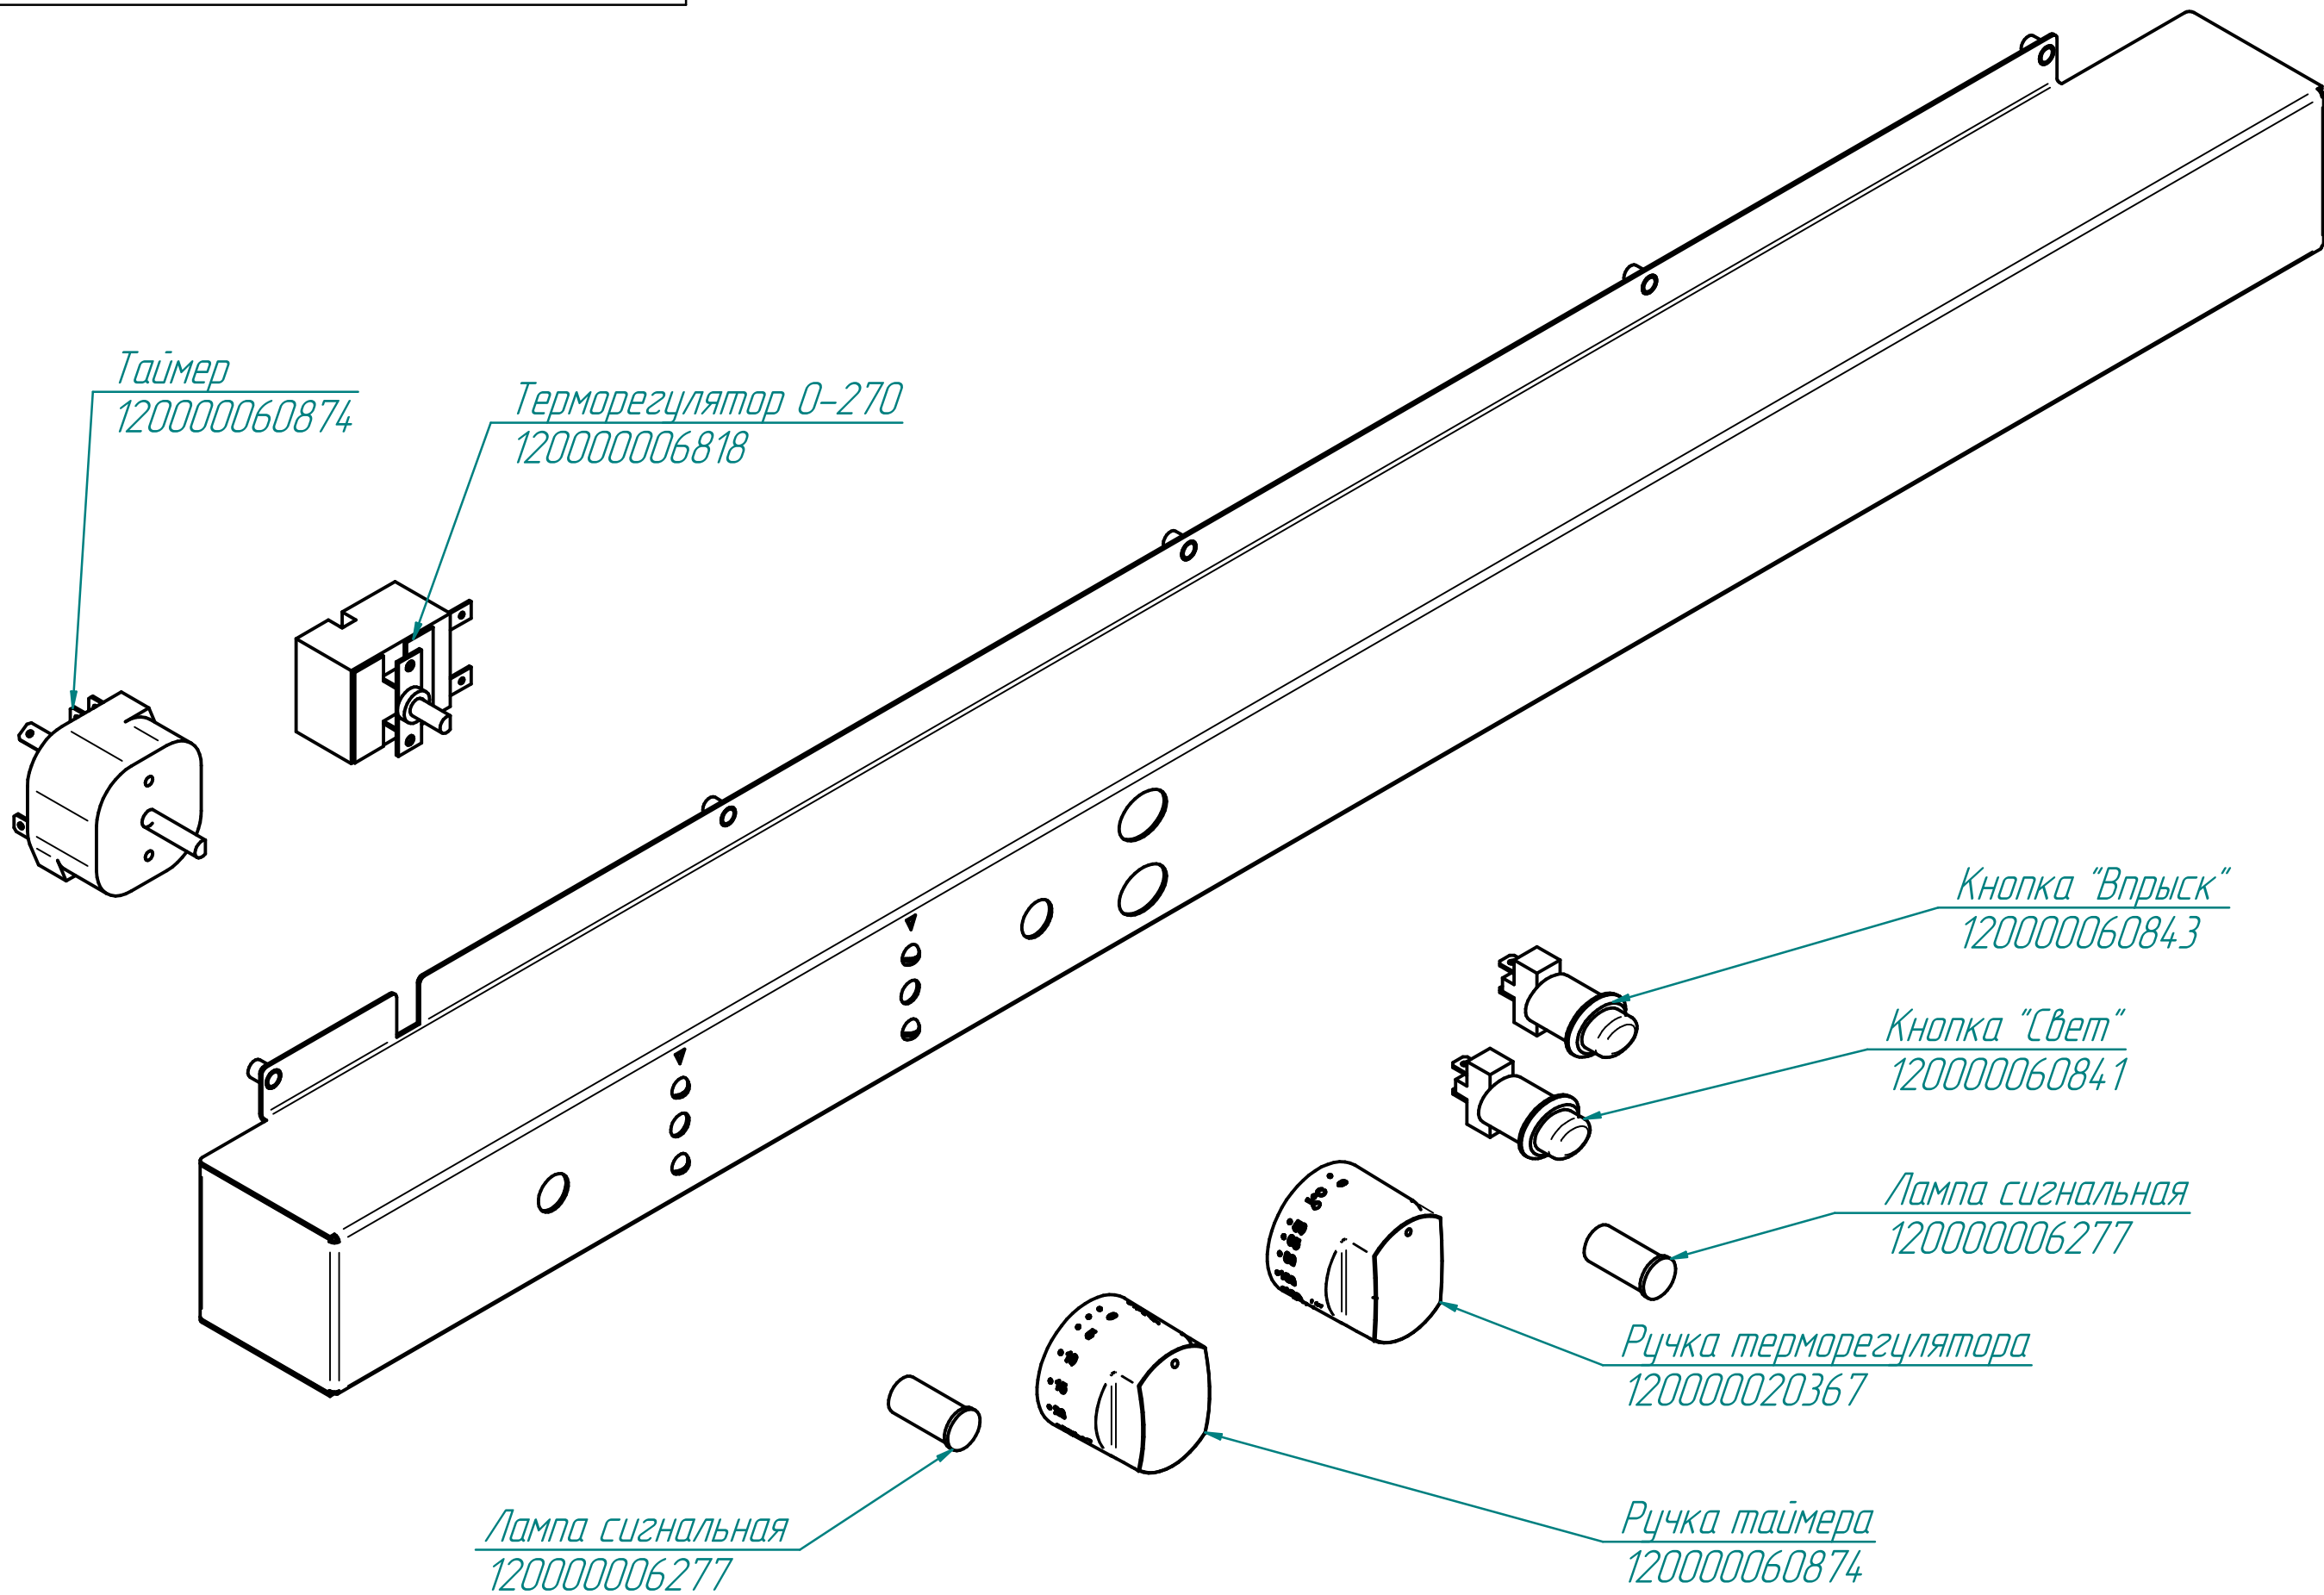

КЭП-6.9758.001РС

Конвекционная печь
КЭП-6

Шайба
120000070044

Накладка
100000004752

Пружина
120000060469

Корпус замка
120000212968

Шайба
120000070045

Ручка
120000026048

Крышка
120000026047

Стекло в сборе
100000011847

КЭП-6.9758.002РС

Конвекционная печь
КЭП-6 и КЭП-6Э

КЭП-6.9758.002РС

Конвекционная печь
КЭП-6

КЭП-6.9758.003РС

Конвекционная печь
КЭП-6 и КЭП-6Э