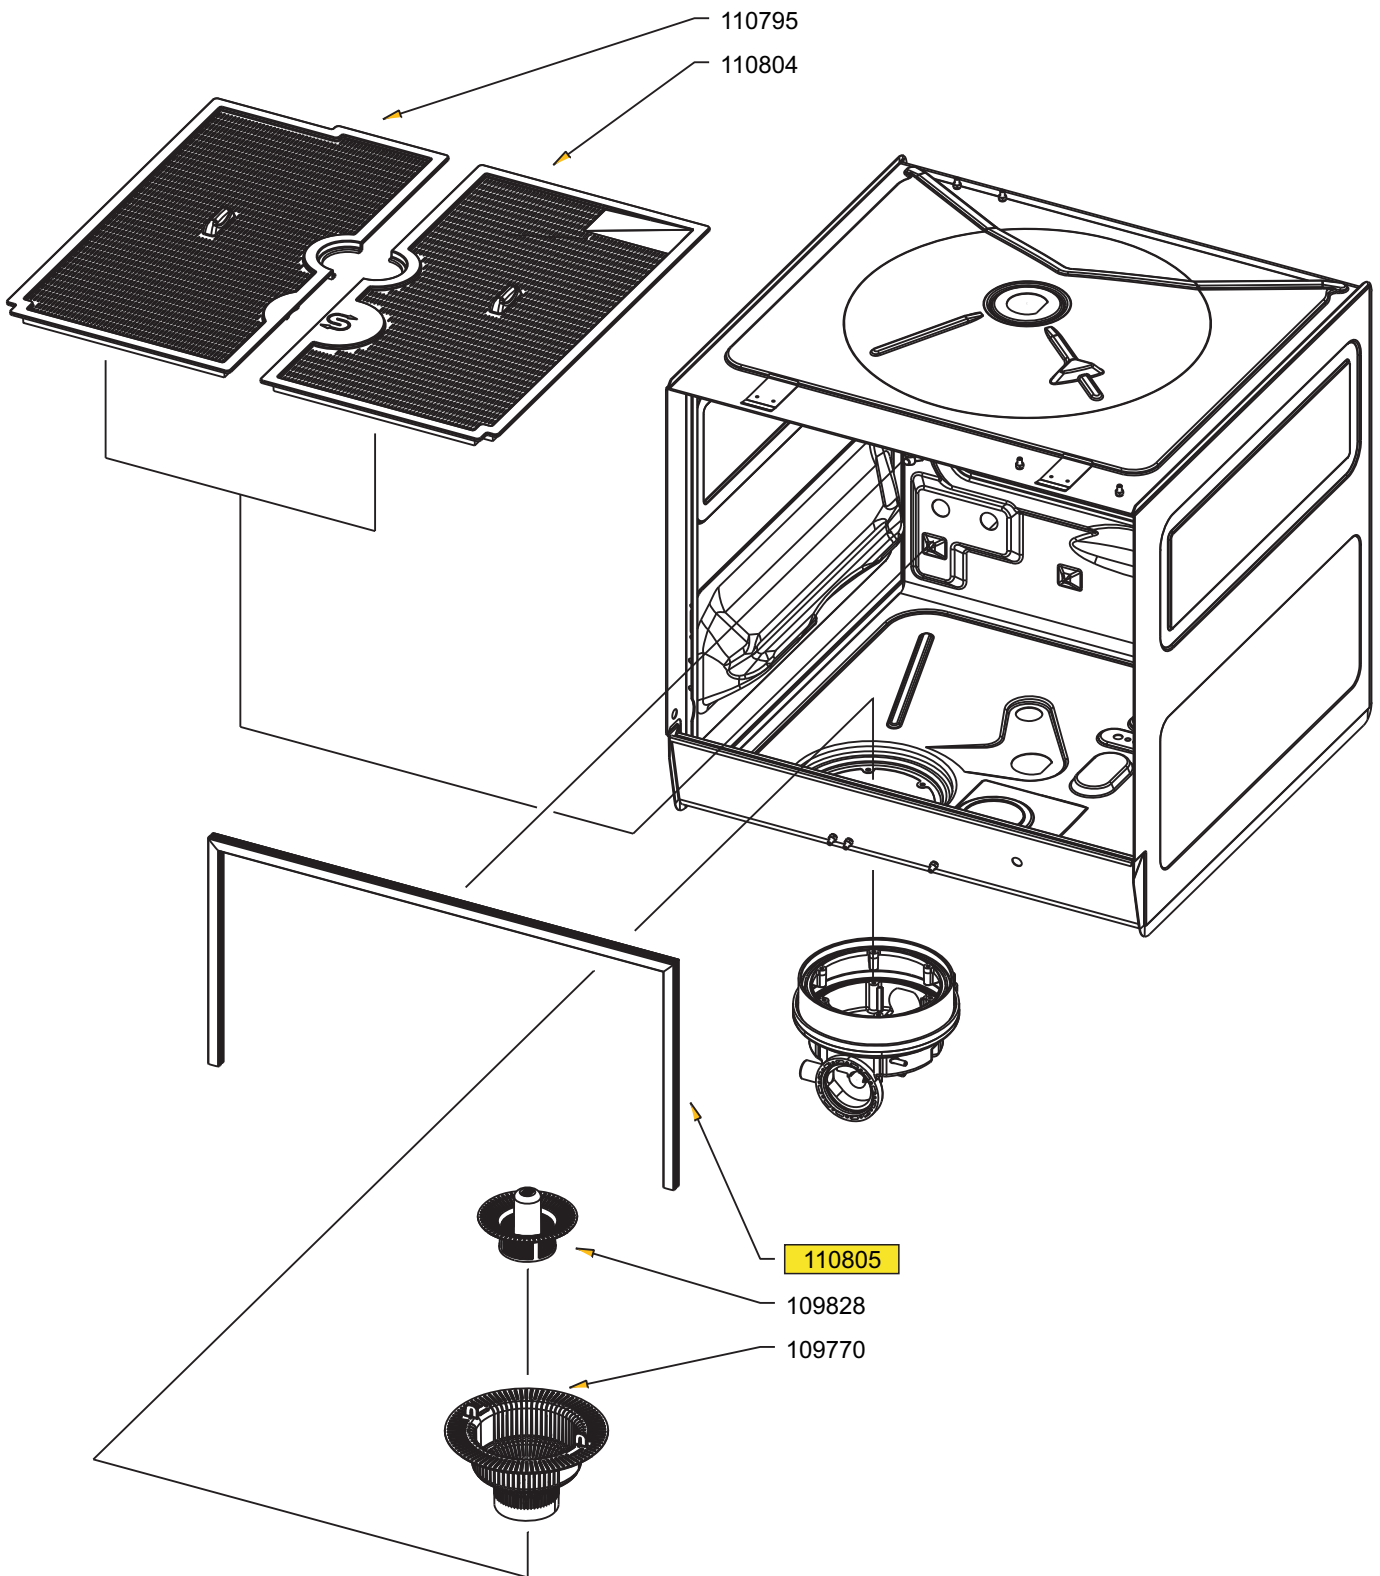

RICAMBI CONSIGLIATI

RECOMMENDED PARTS

PIECES DE RECHANGE
RECOMMANDEES

EMPFOHLENE ERSATZEILE

PORTA VECCHIA

PORTA NUOVA

VERSIONE MECCANICA

it.	en.	fr.
gen.	generic	générique
pro.	programmed	programmée

it.	en.	fr.
vas.	tank	cuve
sic.	safety	sécurité

93400

113967

93412

93414

TUBI/HOSE/TUYAU/SCHLAUCH

TYPE	CODE	N.POS.	Qt./Mt.
Gw	758975183	111580	5
Nt	758975181	111513	5
B	758975033	109144	5
Nd	758975036	109178	5
Np	758975035	109177	5
Wt	758975034	109176	5