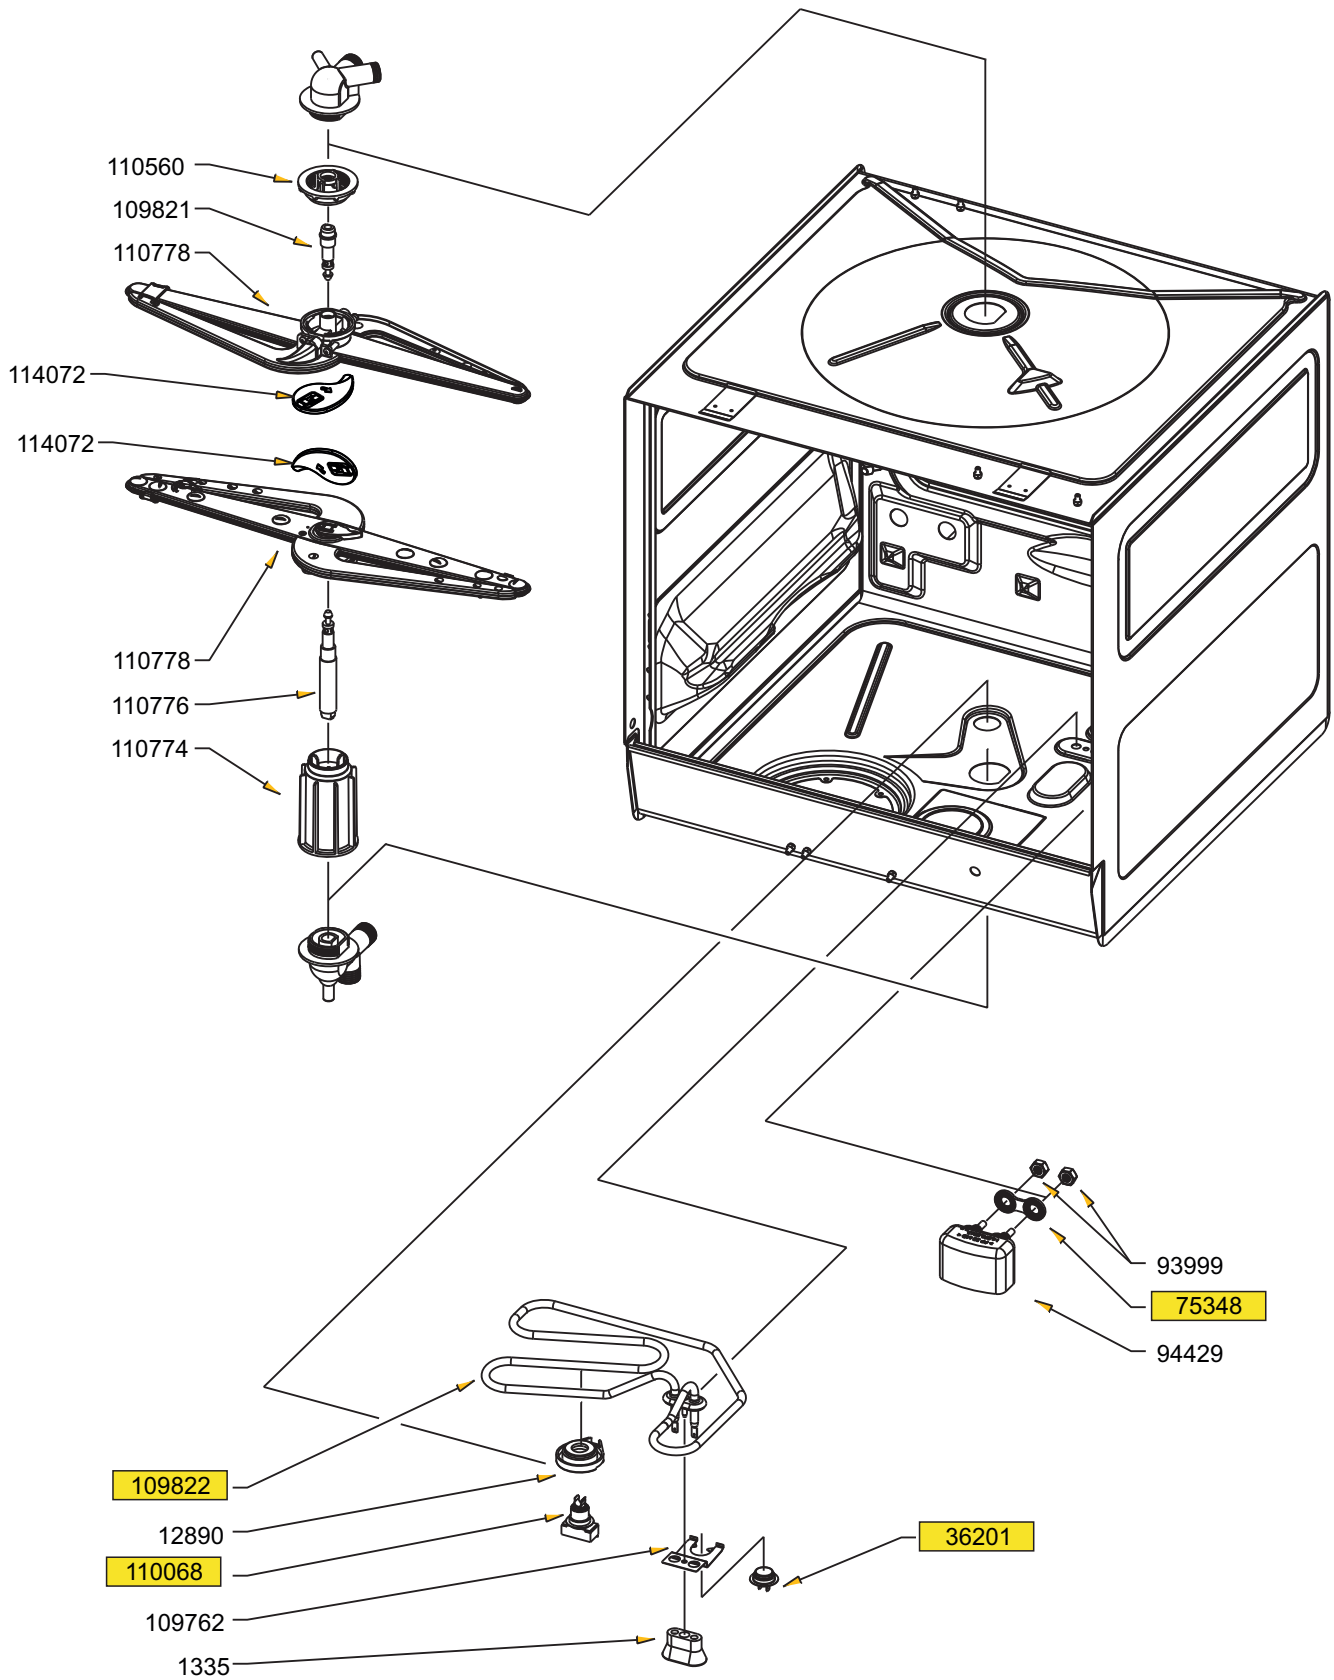

RICAMBI CONSIGLIATI

RECOMMENDED PARTS

PIECES DE RECHANGE
RECOMMANDEES

EMPFOHLENE ERSATZEILE

PORTA VECCHIA

PORTA NUOVA

VERSIONE MECCANICA

it.	en.	fr.
gen.	generic	générique
pro.	programmed	programmée

it.	en.	fr.
vas.	tank	cuve
sic.	safety	sécurité

93400

113967

93412

93414

TUBI/HOSE/TUYAU/SCHLAUCH

TYPE	CODE	N.POS.	Qt./Mt.
Gw	758975183	111580	5
Nt	758975181	111513	5
B	758975033	109144	5
Nd	758975036	109178	5
Np	758975035	109177	5
Wt	758975034	109176	5