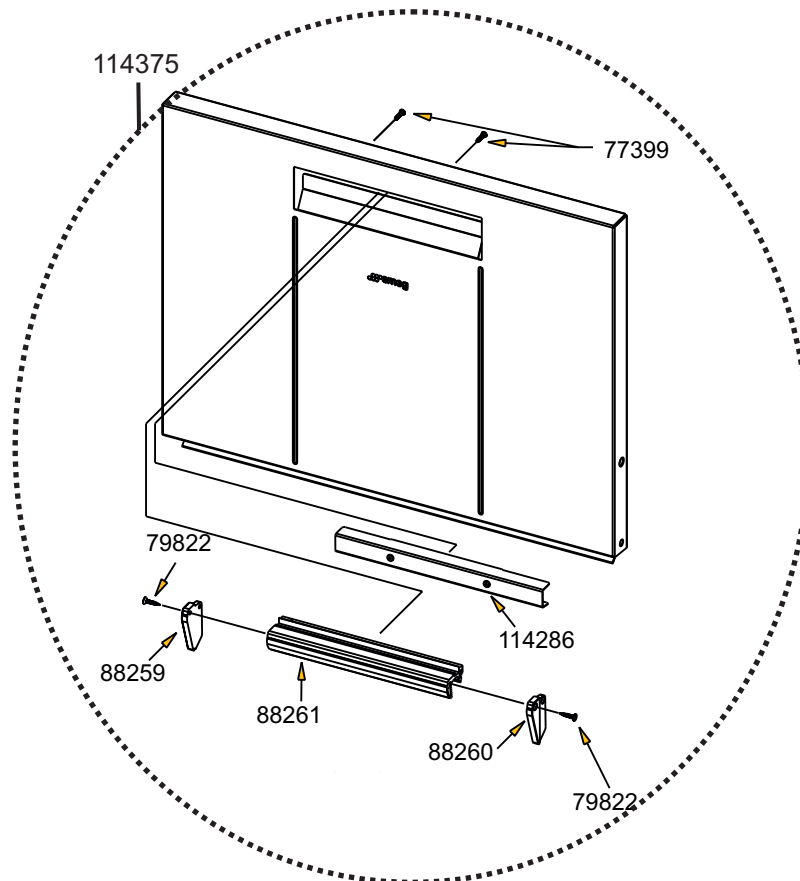

PORTA NUOVA