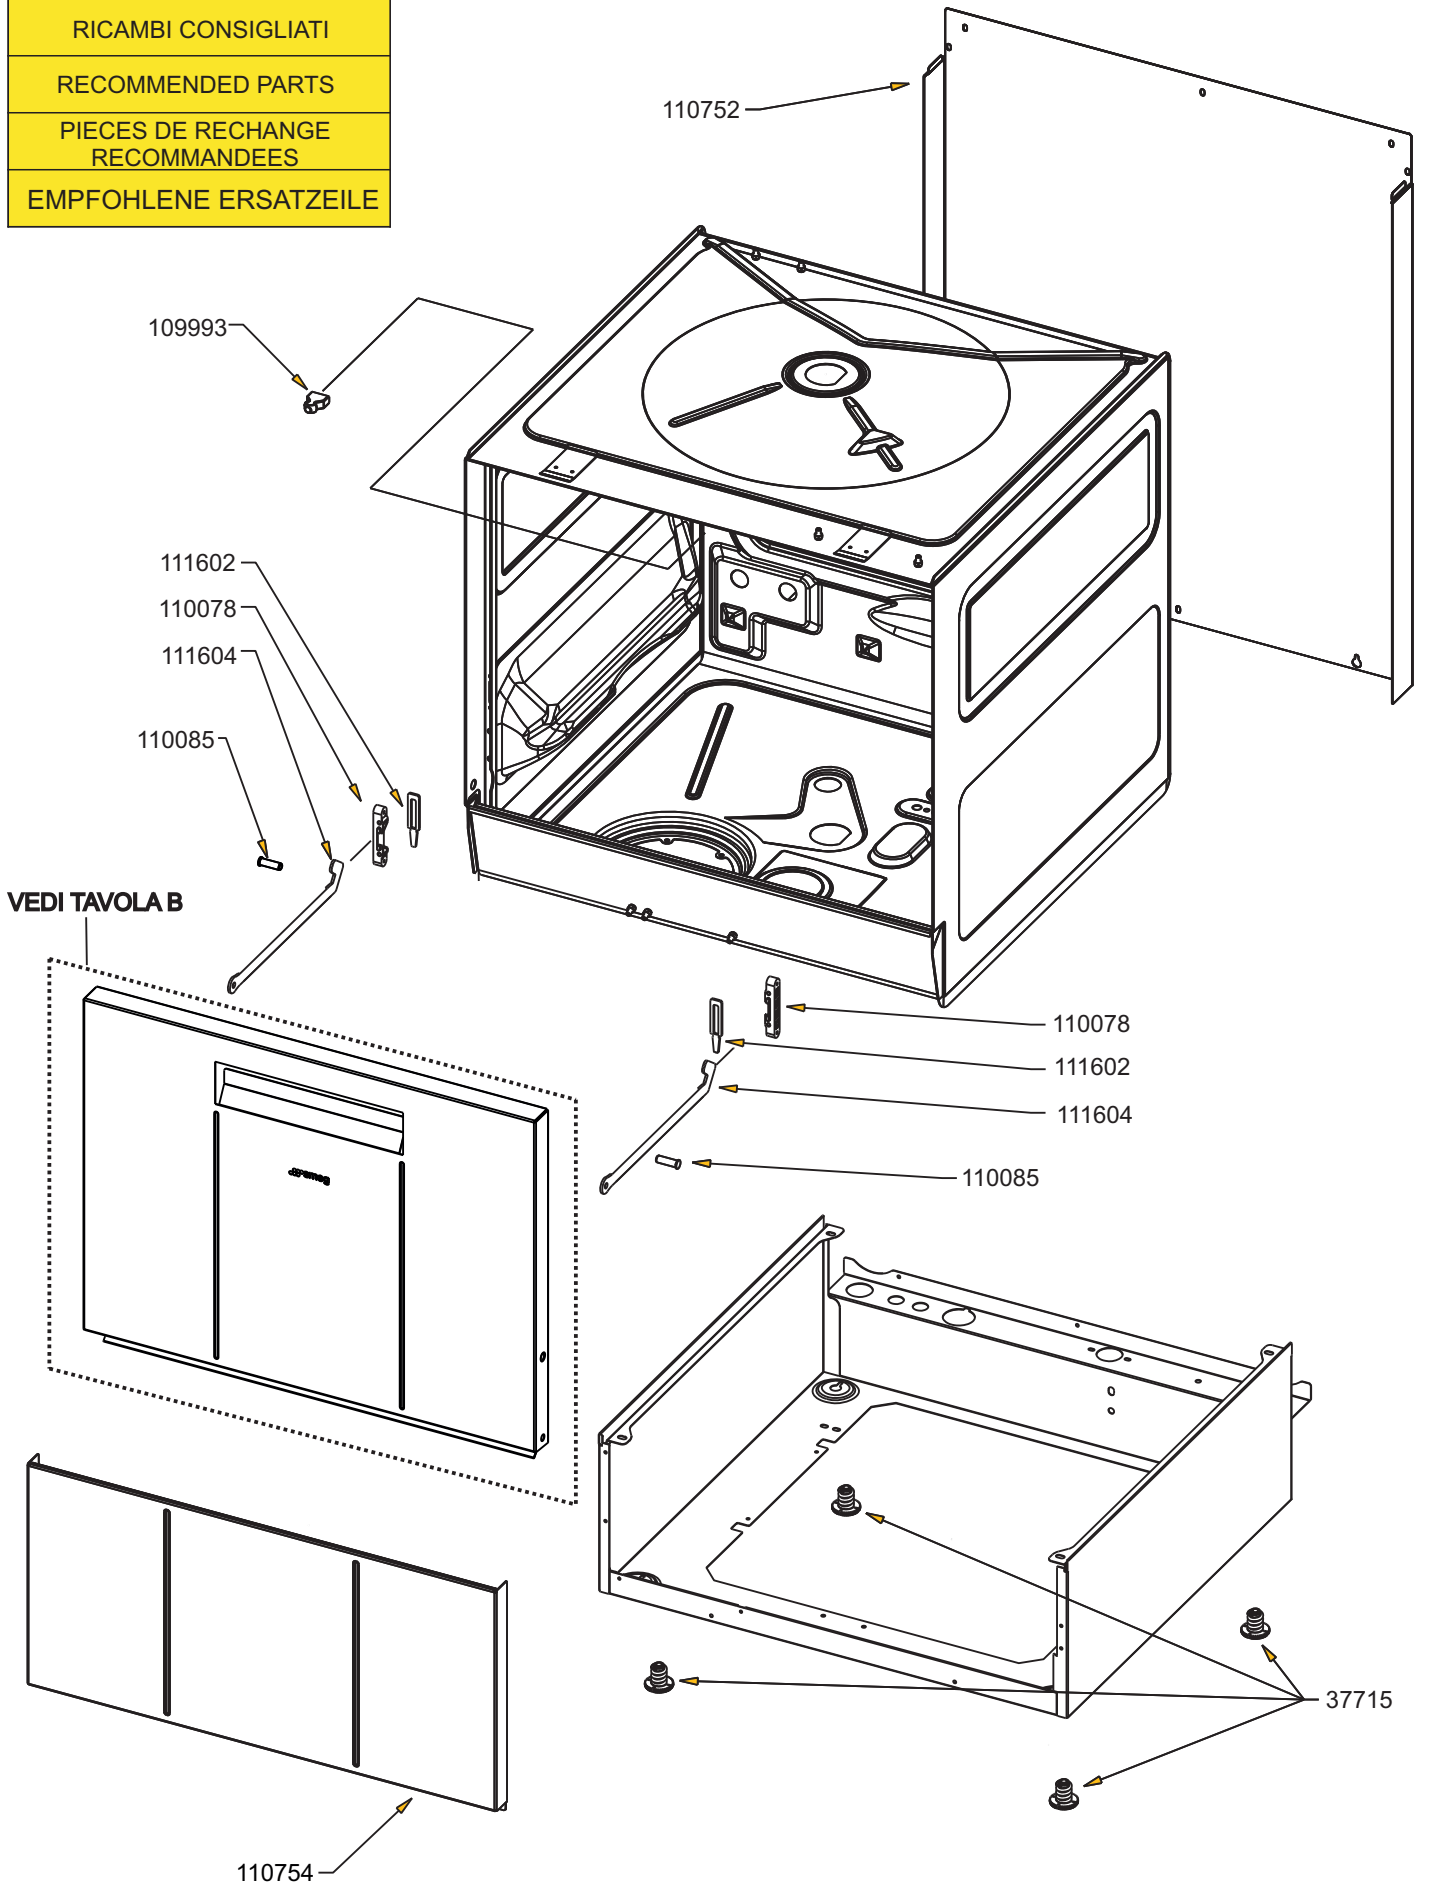

RICAMBI CONSIGLIATI

RECOMMENDED PARTS

PIECES DE RECHANGE
RECOMMANDEES

EMPFOHLENE ERSATZEILE

PORTA VECCHIA

PORTA NUOVA

VERSIONE MECCANICA

it.	en.	fr.
gen.	generic	générique
pro.	programmed	programmée

it.	en.	fr.
vas.	tank	cuve
sic.	safety	sécurité

93400

113967

93412

93414

TUBI/HOSE/TUYAU/SCHLAUCH

TYPE	CODE	N.POS.	Qt./Mt.
Gw	758975183	111580	5
Nt	758975181	111513	5
B	758975033	109144	5
Nd	758975036	109178	5
Np	758975035	109177	5
Wt	758975034	109176	5