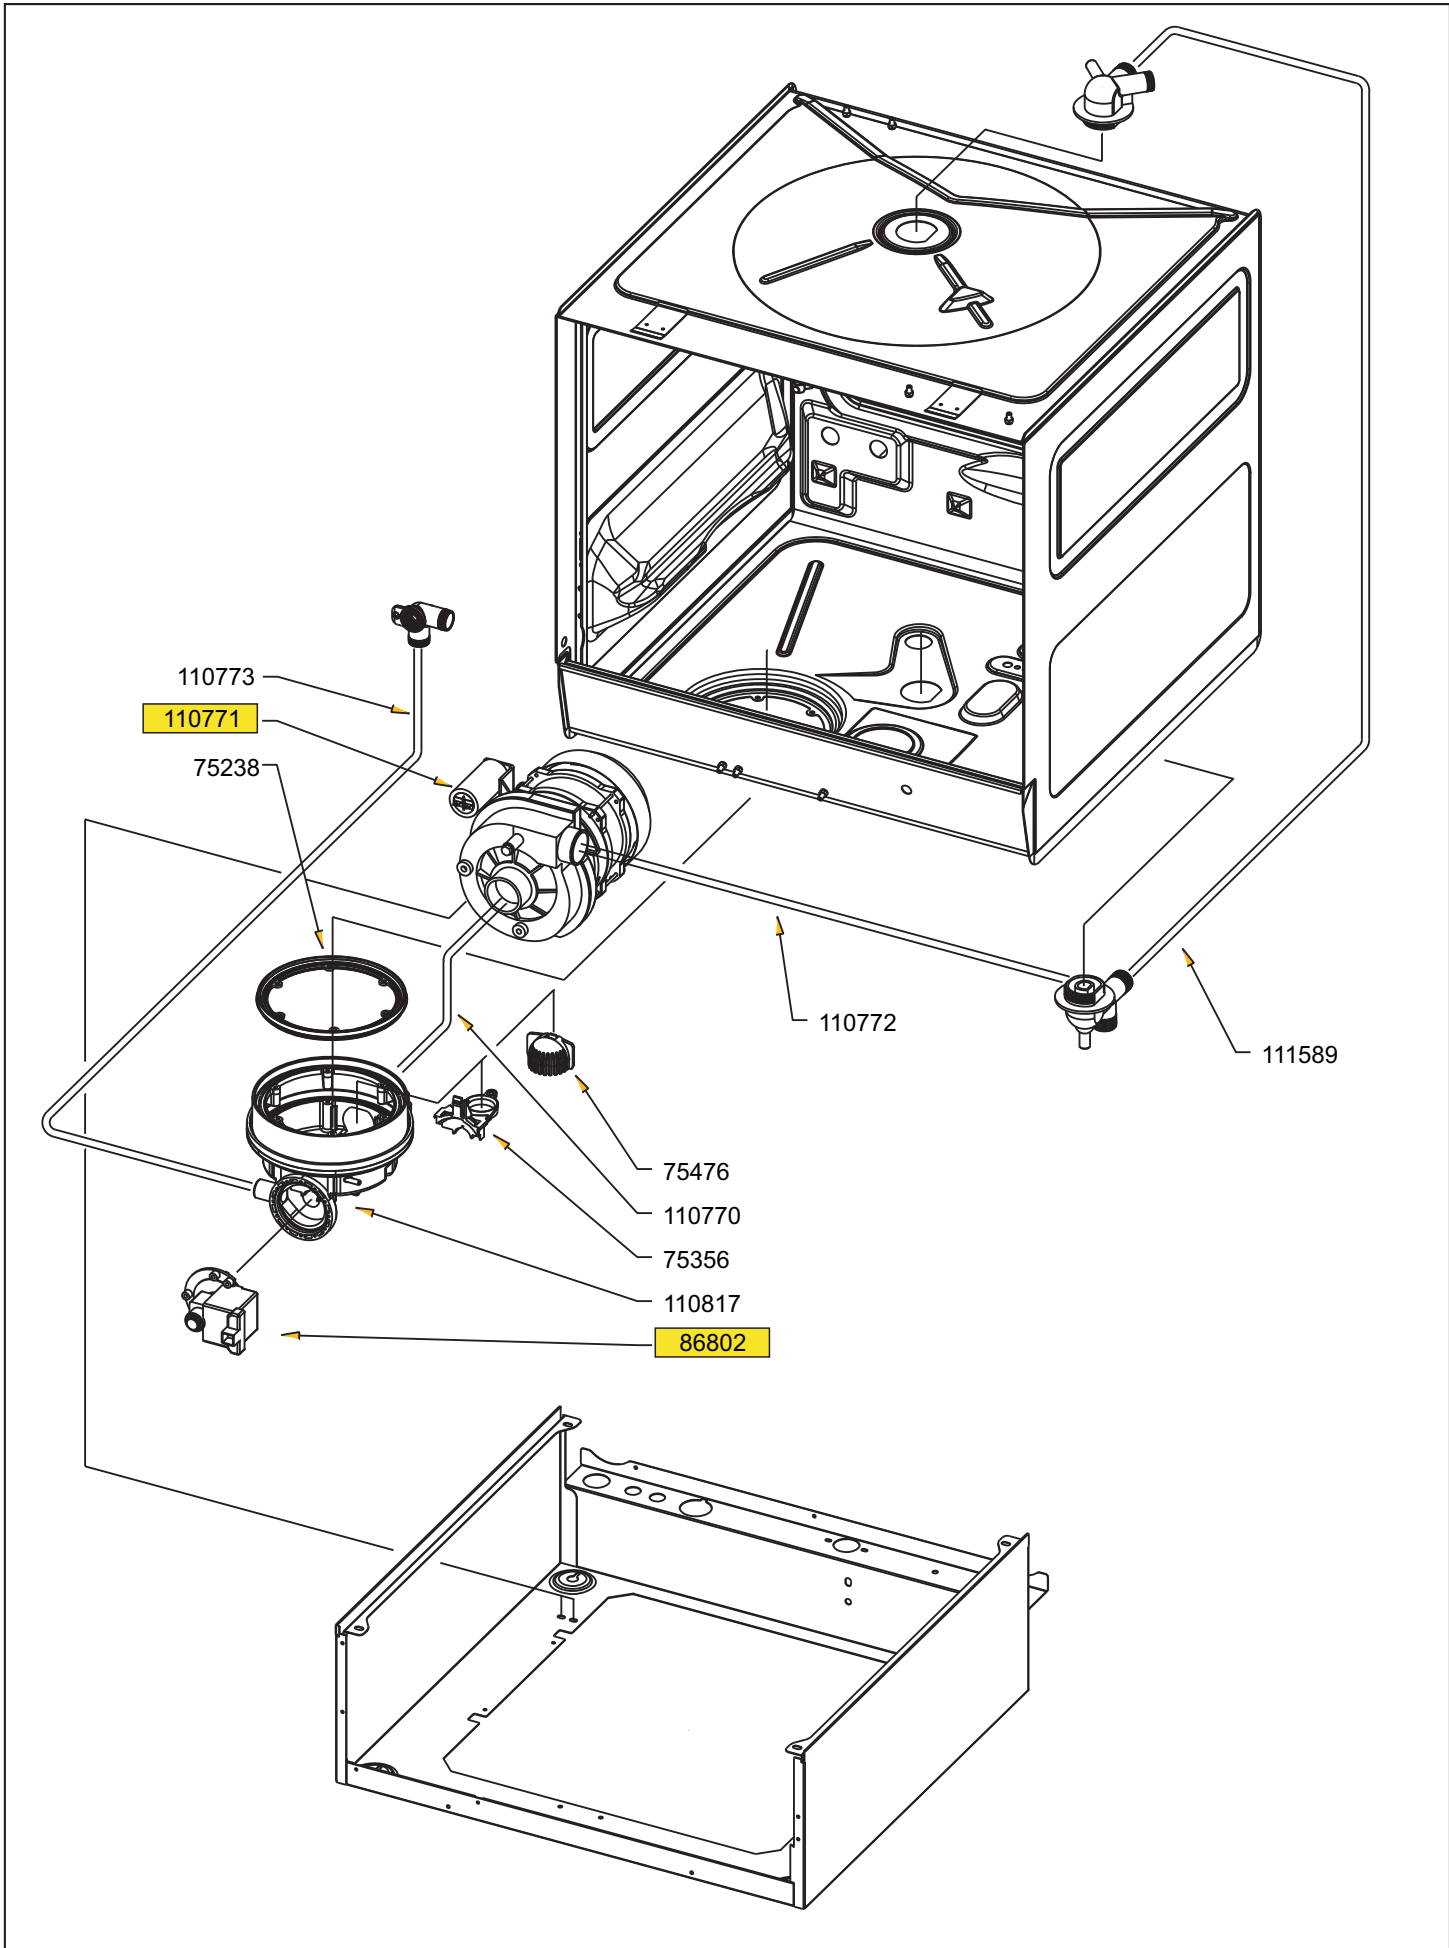

RICAMBI CONSIGLIATI

RECOMMENDED PARTS

PIECES DE RECHANGE
RECOMMANDEES

EMPFOHLENE ERSATZEILE

PORTA VECCHIA

PORTA NUOVA

VERSIONE MECCANICA

it.	en.	fr.
gen.	generic	générique
pro.	programmed	programmée

it.	en.	fr.
vas.	tank	cuve
sic.	safety	sécurité

93400

113967

93412

93414

TUBI/HOSE/TUYAU/SCHLAUCH

TYPE	CODE	N.POS.	Qt./Mt.
Gw	758975183	111580	5
Nt	758975181	111513	5
B	758975033	109144	5
Nd	758975036	109178	5
Np	758975035	109177	5
Wt	758975034	109176	5