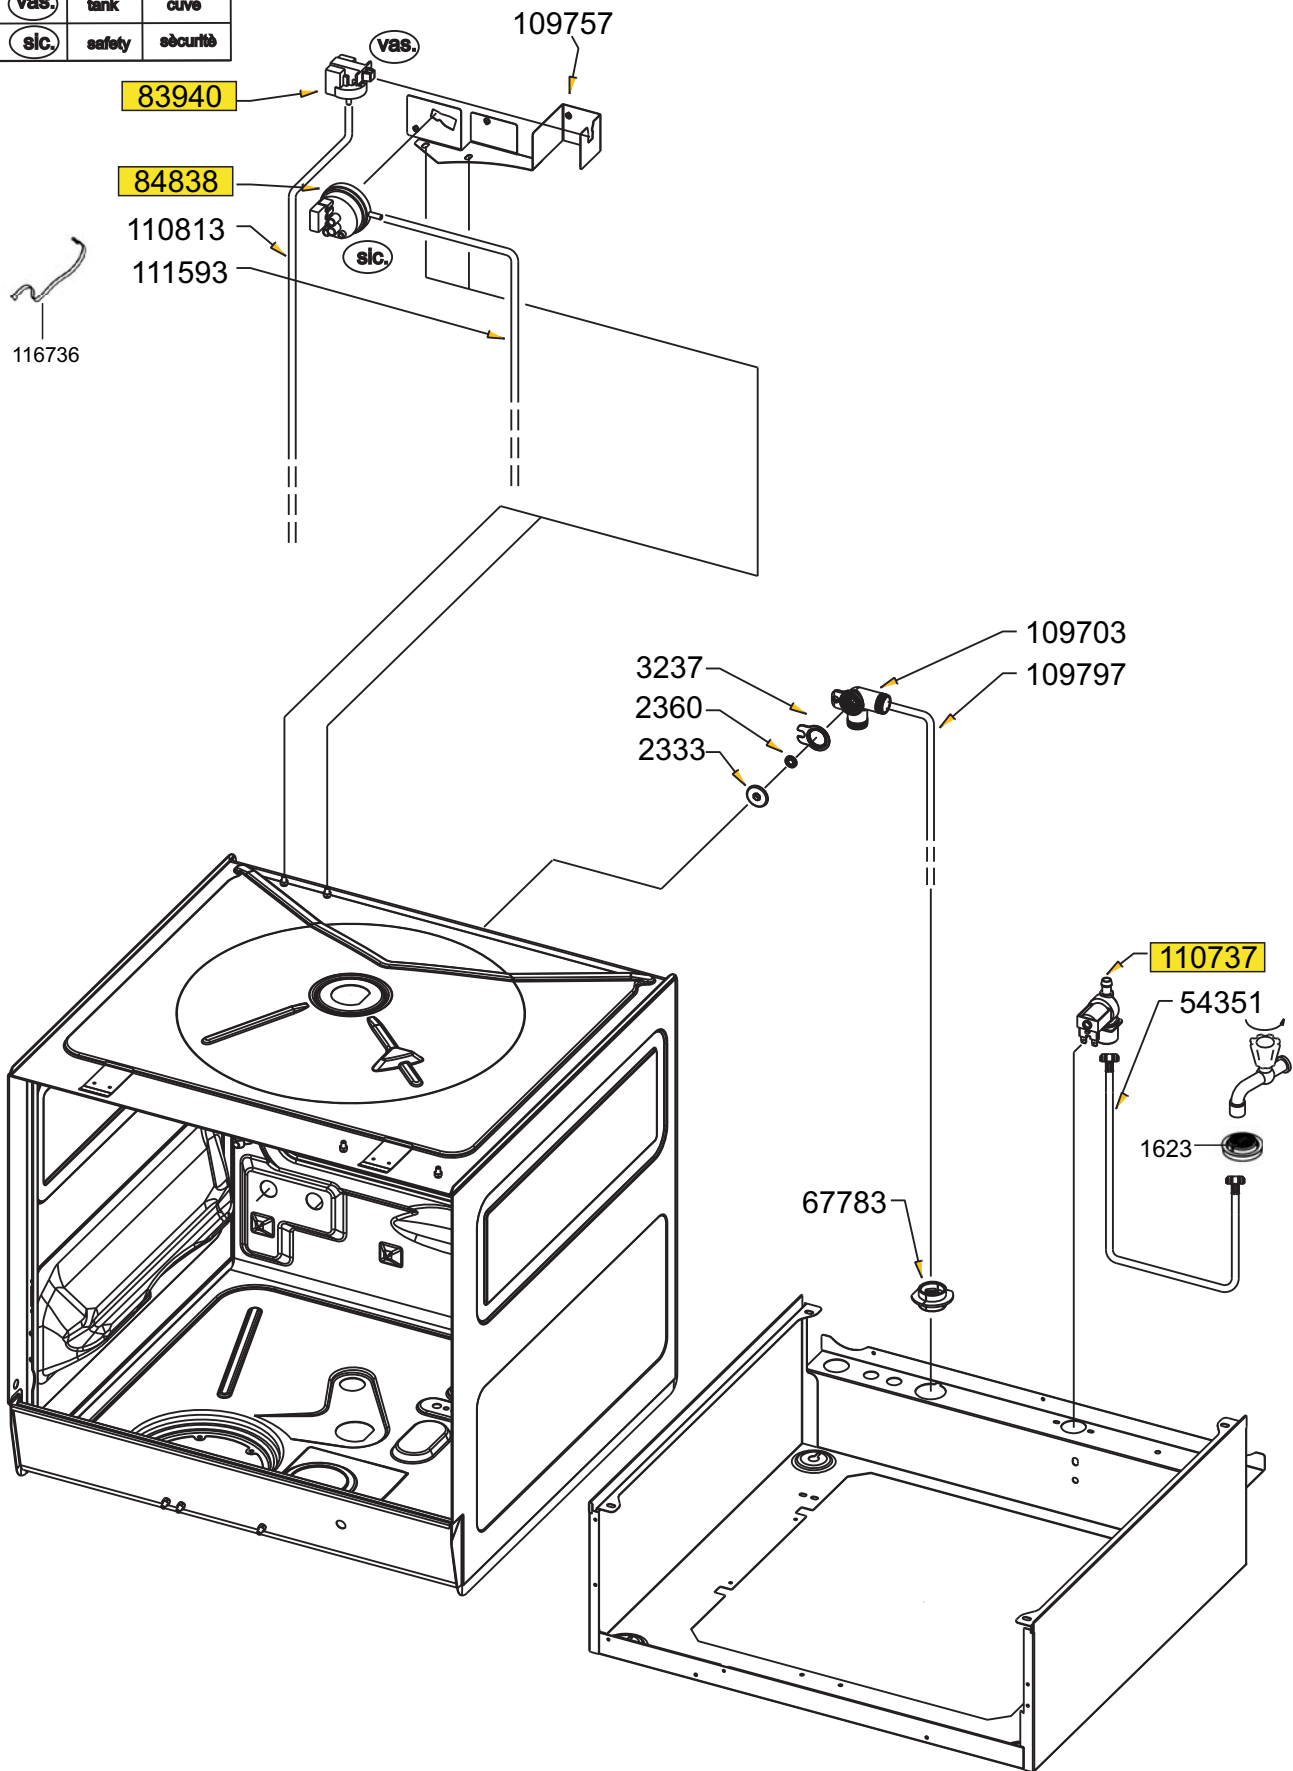

RICAMBI CONSIGLIATI

RECOMMENDED PARTS

PIECES DE RECHANGE
RECOMMANDEES

EMPFOHLENE ERSATZEILE

PORTA VECCHIA

PORTA NUOVA

VERSIONE MECCANICA

it.	en.	fr.
gen.	generic	générique
pro.	programmed	programmée

it.	en.	fr.
vas.	tank	cuve
sic.	safety	sécurité

93400

113967

93412

93414

TUBI/HOSE/TUYAU/SCHLAUCH

TYPE	CODE	N.POS.	Qt./Mt.
Gw	758975183	111580	5
Nt	758975181	111513	5
B	758975033	109144	5
Nd	758975036	109178	5
Np	758975035	109177	5
Wt	758975034	109176	5