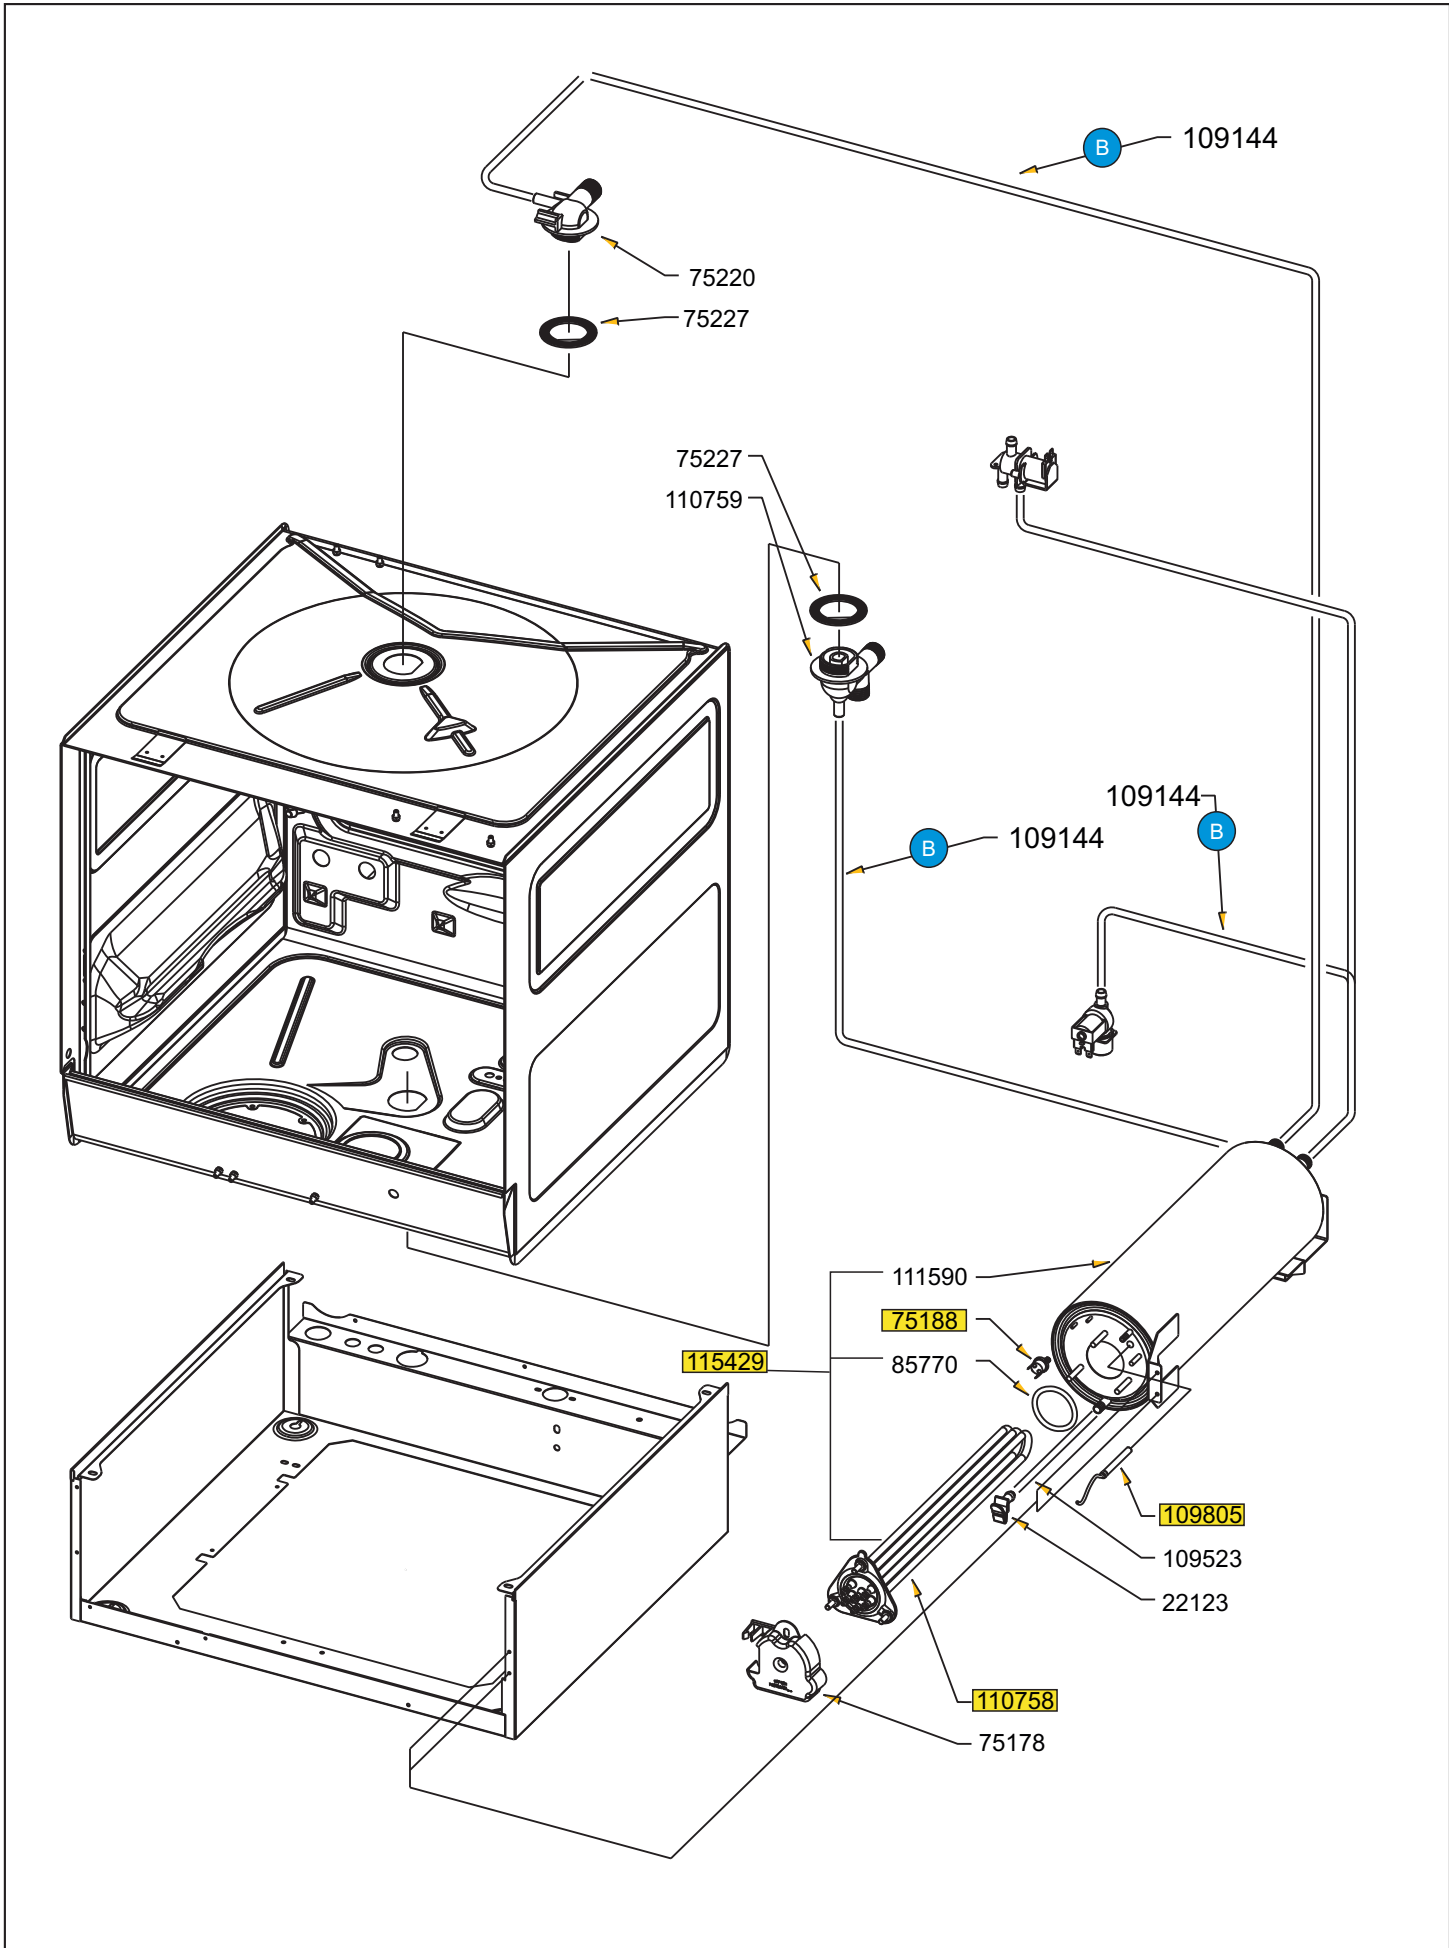

RICAMBI CONSIGLIATI

RECOMMENDED PARTS

PIECES DE RECHANGE
RECOMMANDEES

EMPFOHLENE ERSATZEILE

PORTA VECCHIA

PORTA NUOVA

VERSIONE MECCANICA

it.	en.	fr.
gen.	generic	générique
pro.	programmed	programmée

it.	en.	fr.
vas.	tank	cuve
sic.	safety	sécurité

93400

113967

93412

93414

TUBI/HOSE/TUYAU/SCHLAUCH

TYPE	CODE	N.POS.	Qt./Mt.
Gw	758975183	111580	5
Nt	758975181	111513	5
B	758975033	109144	5
Nd	758975036	109178	5
Np	758975035	109177	5
Wt	758975034	109176	5