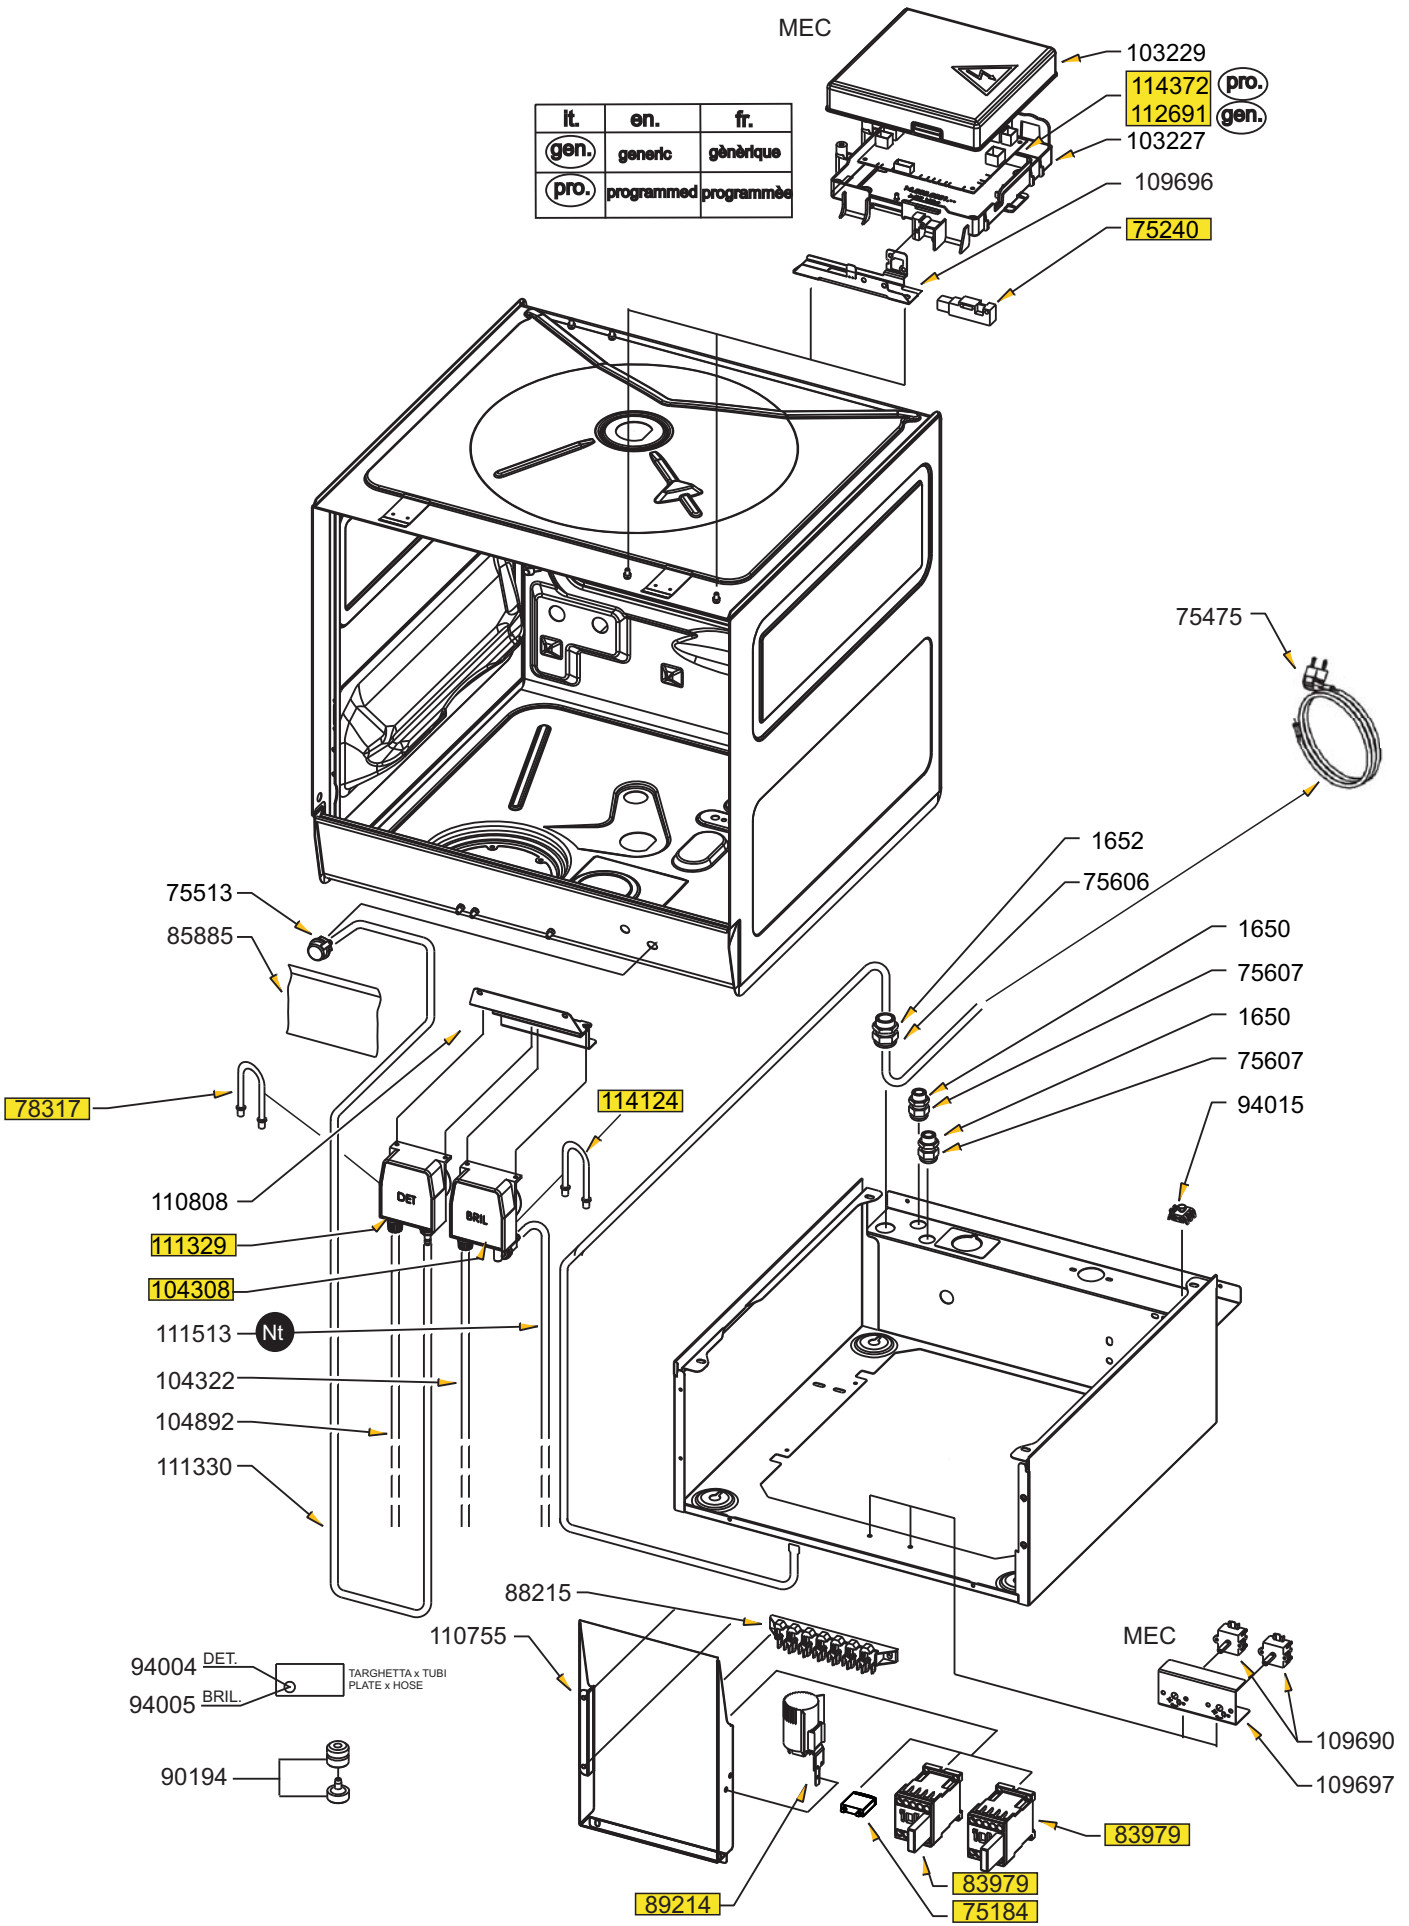

RICAMBI CONSIGLIATI

RECOMMENDED PARTS

PIECES DE RECHANGE
RECOMMANDEES

EMPFOHLENE ERSATZEILE

PORTA VECCHIA

PORTA NUOVA

VERSIONE MECCANICA

it.	en.	fr.
gen.	generic	générique
pro.	programmed	programmée

it.	en.	fr.
vas.	tank	cuve
sic.	safety	sécurité

93400

113967

93412

93414

TUBI/HOSE/TUYAU/SCHLAUCH

TYPE	CODE	N.POS.	Qt./Mt.
Gw	758975183	111580	5
Nt	758975181	111513	5
B	758975033	109144	5
Nd	758975036	109178	5
Np	758975035	109177	5
Wt	758975034	109176	5