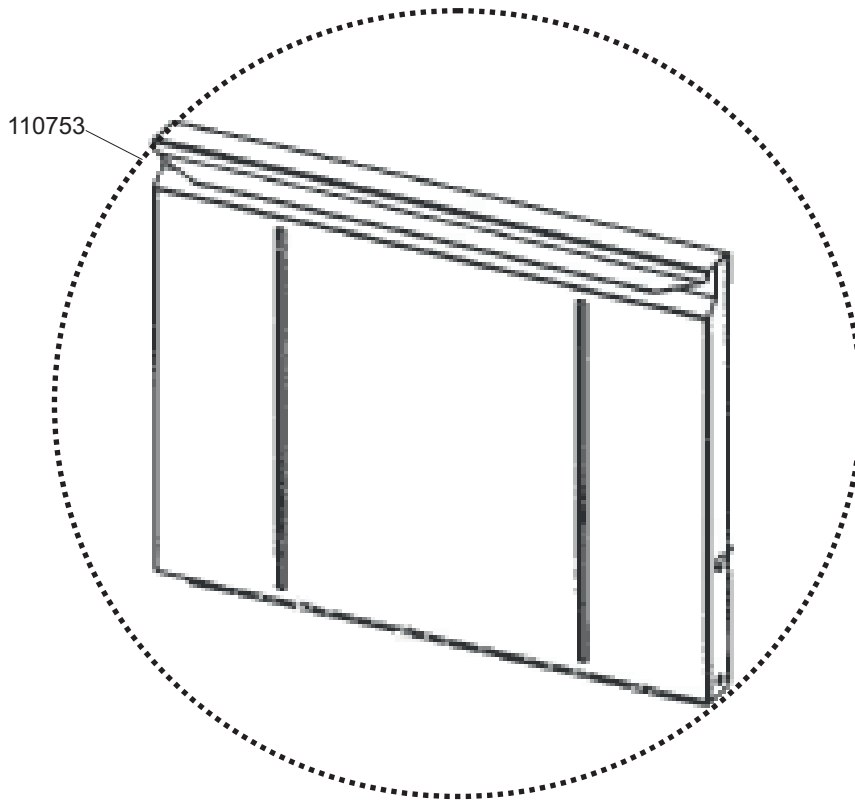

PORTA VECCHIA

PORTA NUOVA