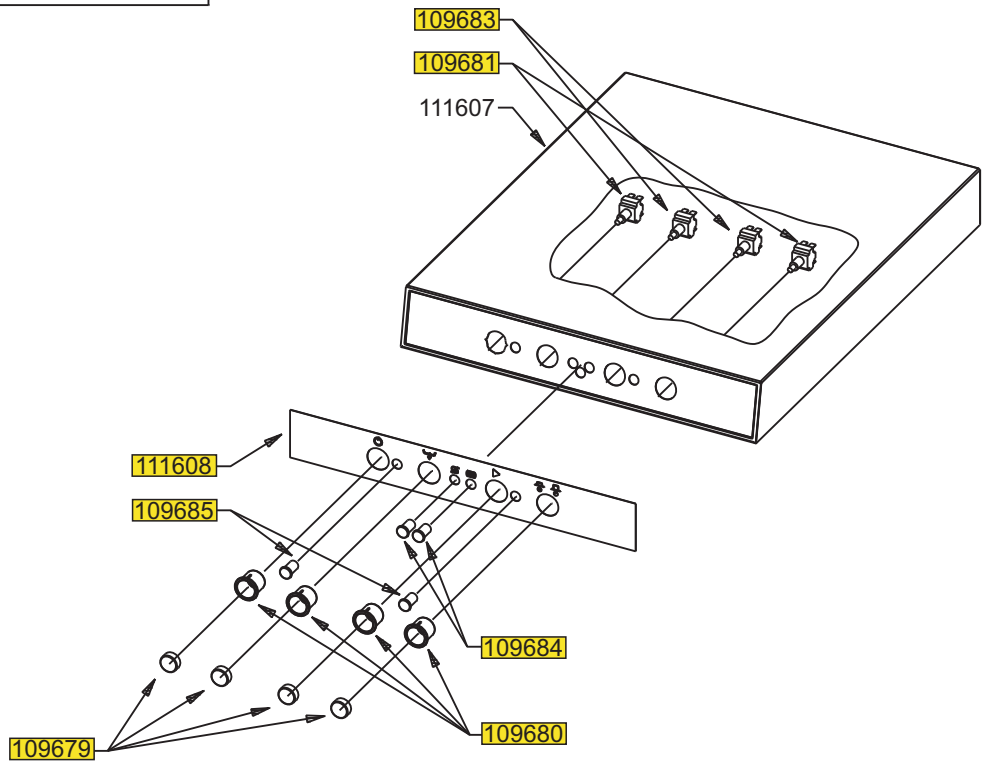

RICAMBI CONSIGLIATI

RECOMMENDED PARTS

PIECES DE RECHANGE
RECOMMANDEES

EMPFOHLENE ERSATZEILE

PORTA VECCHIA

PORTA NUOVA

VERSIONE MECCANICA

it.	en.	fr.
gen.	generic	générique
pro.	programmed	programmée

it.	en.	fr.
vas.	tank	cuve
sic.	safety	sécurité

93400

113967

93412

93414

TUBI/HOSE/TUYAU/SCHLAUCH

TYPE	CODE	N.POS.	Qt./Mt.
Gw	758975183	111580	5
Nt	758975181	111513	5
B	758975033	109144	5
Nd	758975036	109178	5
Np	758975035	109177	5
Wt	758975034	109176	5