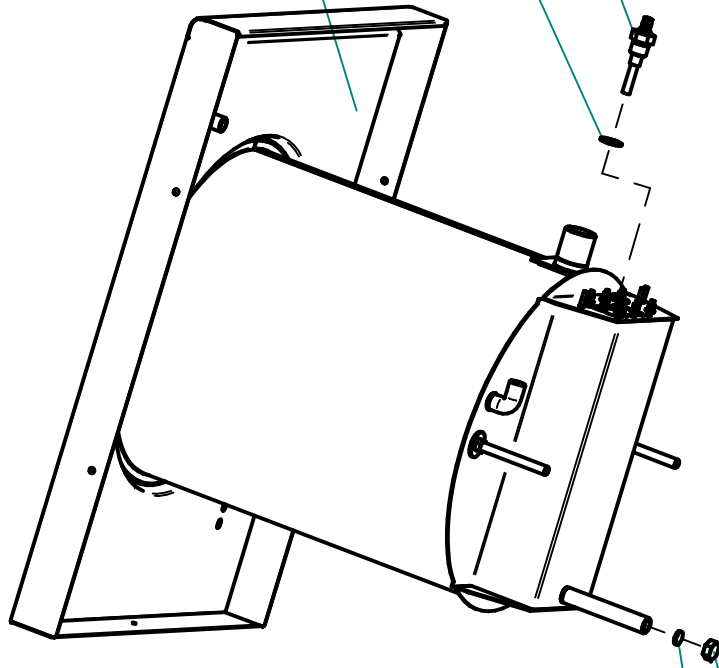

Проволока 0,8-0-1Ц ГОСТ 3282-74 L=2,9м
120000011328

КПЭМ-60.01.00.003-Н (Прокладка)
000001007962

Заглушка G1/2"
120000002414

КПЭМ-60.01.00.001(Прокладка)
000001007960

КПЭМ-60.20.00.000СБ (Датчик сухого хода)
000001005871