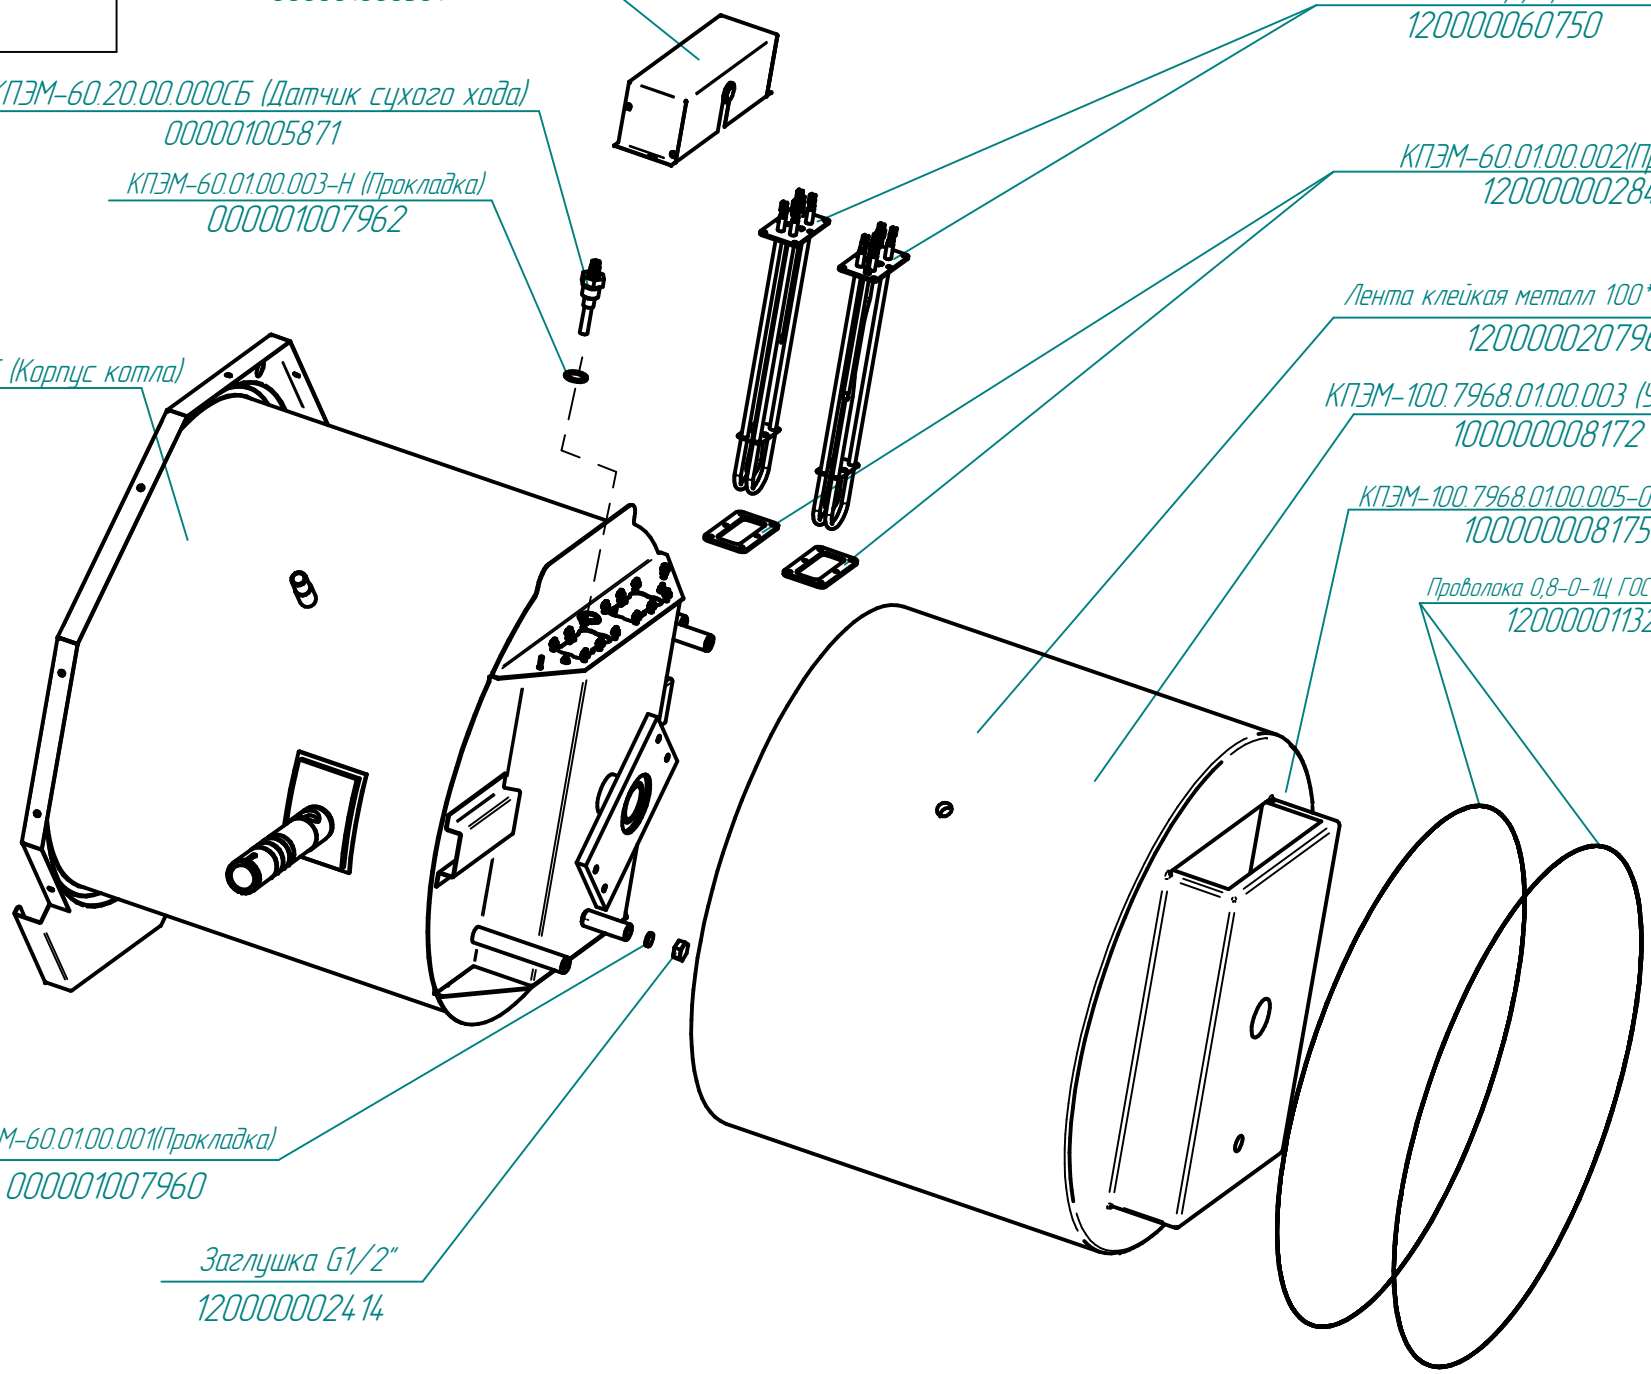

Проволока 0,8-0-1Ц ГОСТ 3282-74 L=2,9м  
120000011328

КПЭМ-160.0.19159.01.01.000-01СБ (Корпус котла)  
100000012463

КПЭМ-60.01.00.001(Прокладка)  
000001007960

Заглушка G1/2"  
120000002414

КПЭМ-160-ОР.19159.004РС  
Котлы пищеварочные с ручным  
опрокидыванием (160л)