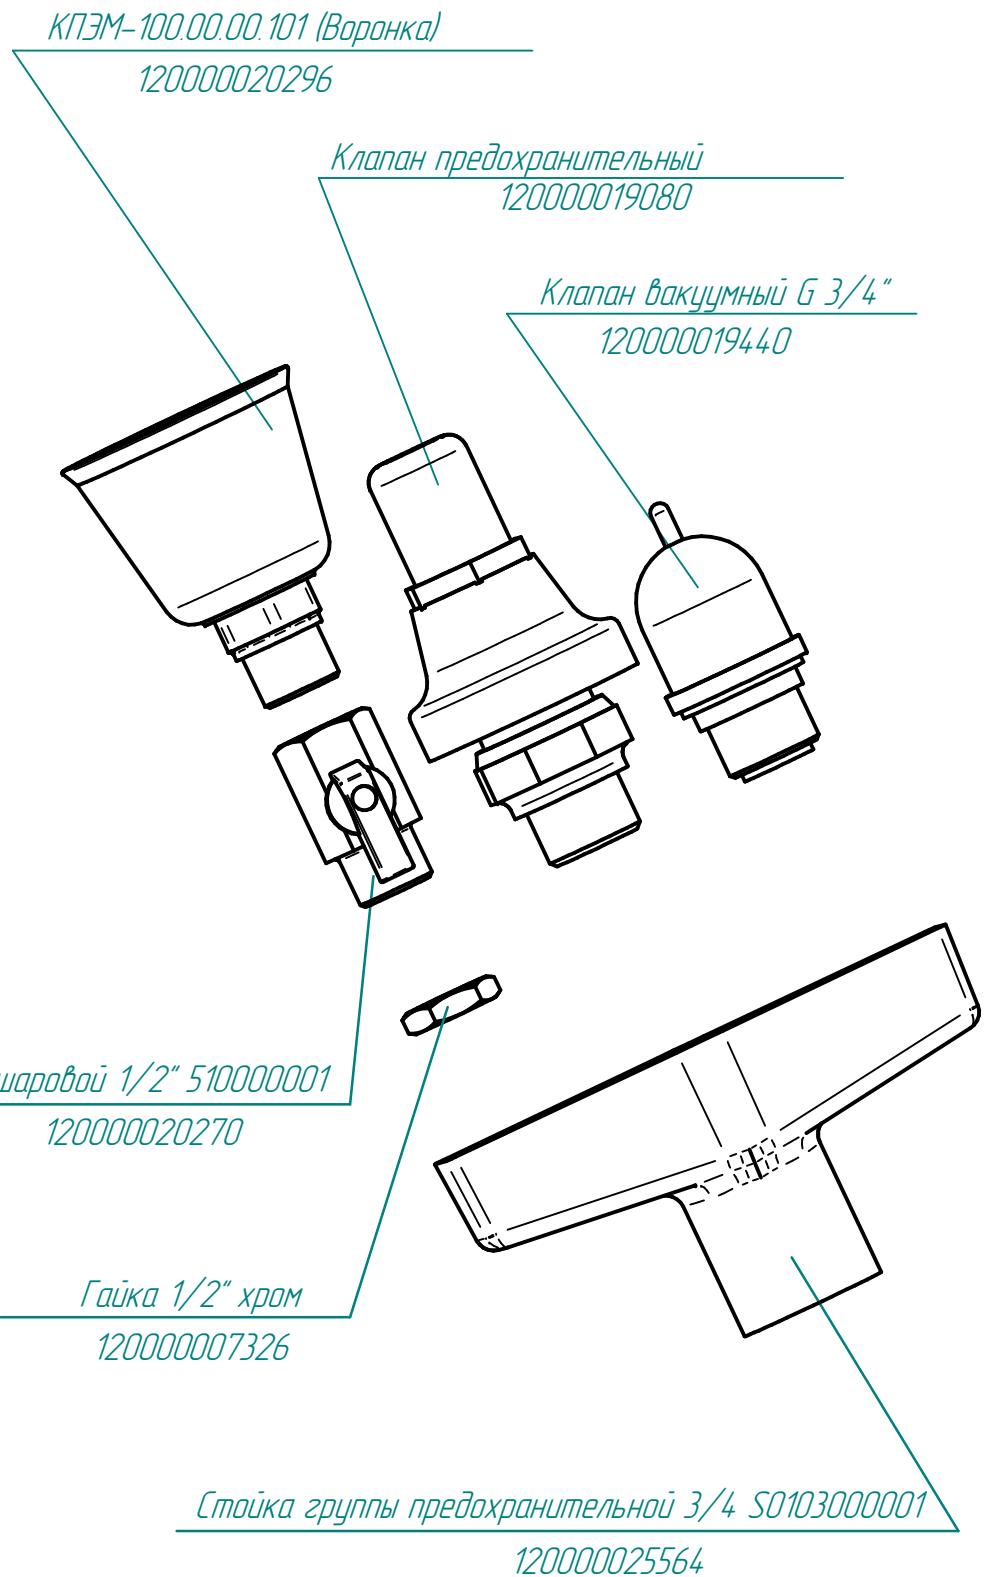

КПЭМ-160-ОР.19159.003РС
Котлы пищеварочные с ручным
опрокидыванием (160л)

КПЭМ-60.0.7980.09.00.000СБ (Устройство предохранительное)

КПЭМ-100.0.7991.06.00.000СБ (Крышка в сборе)