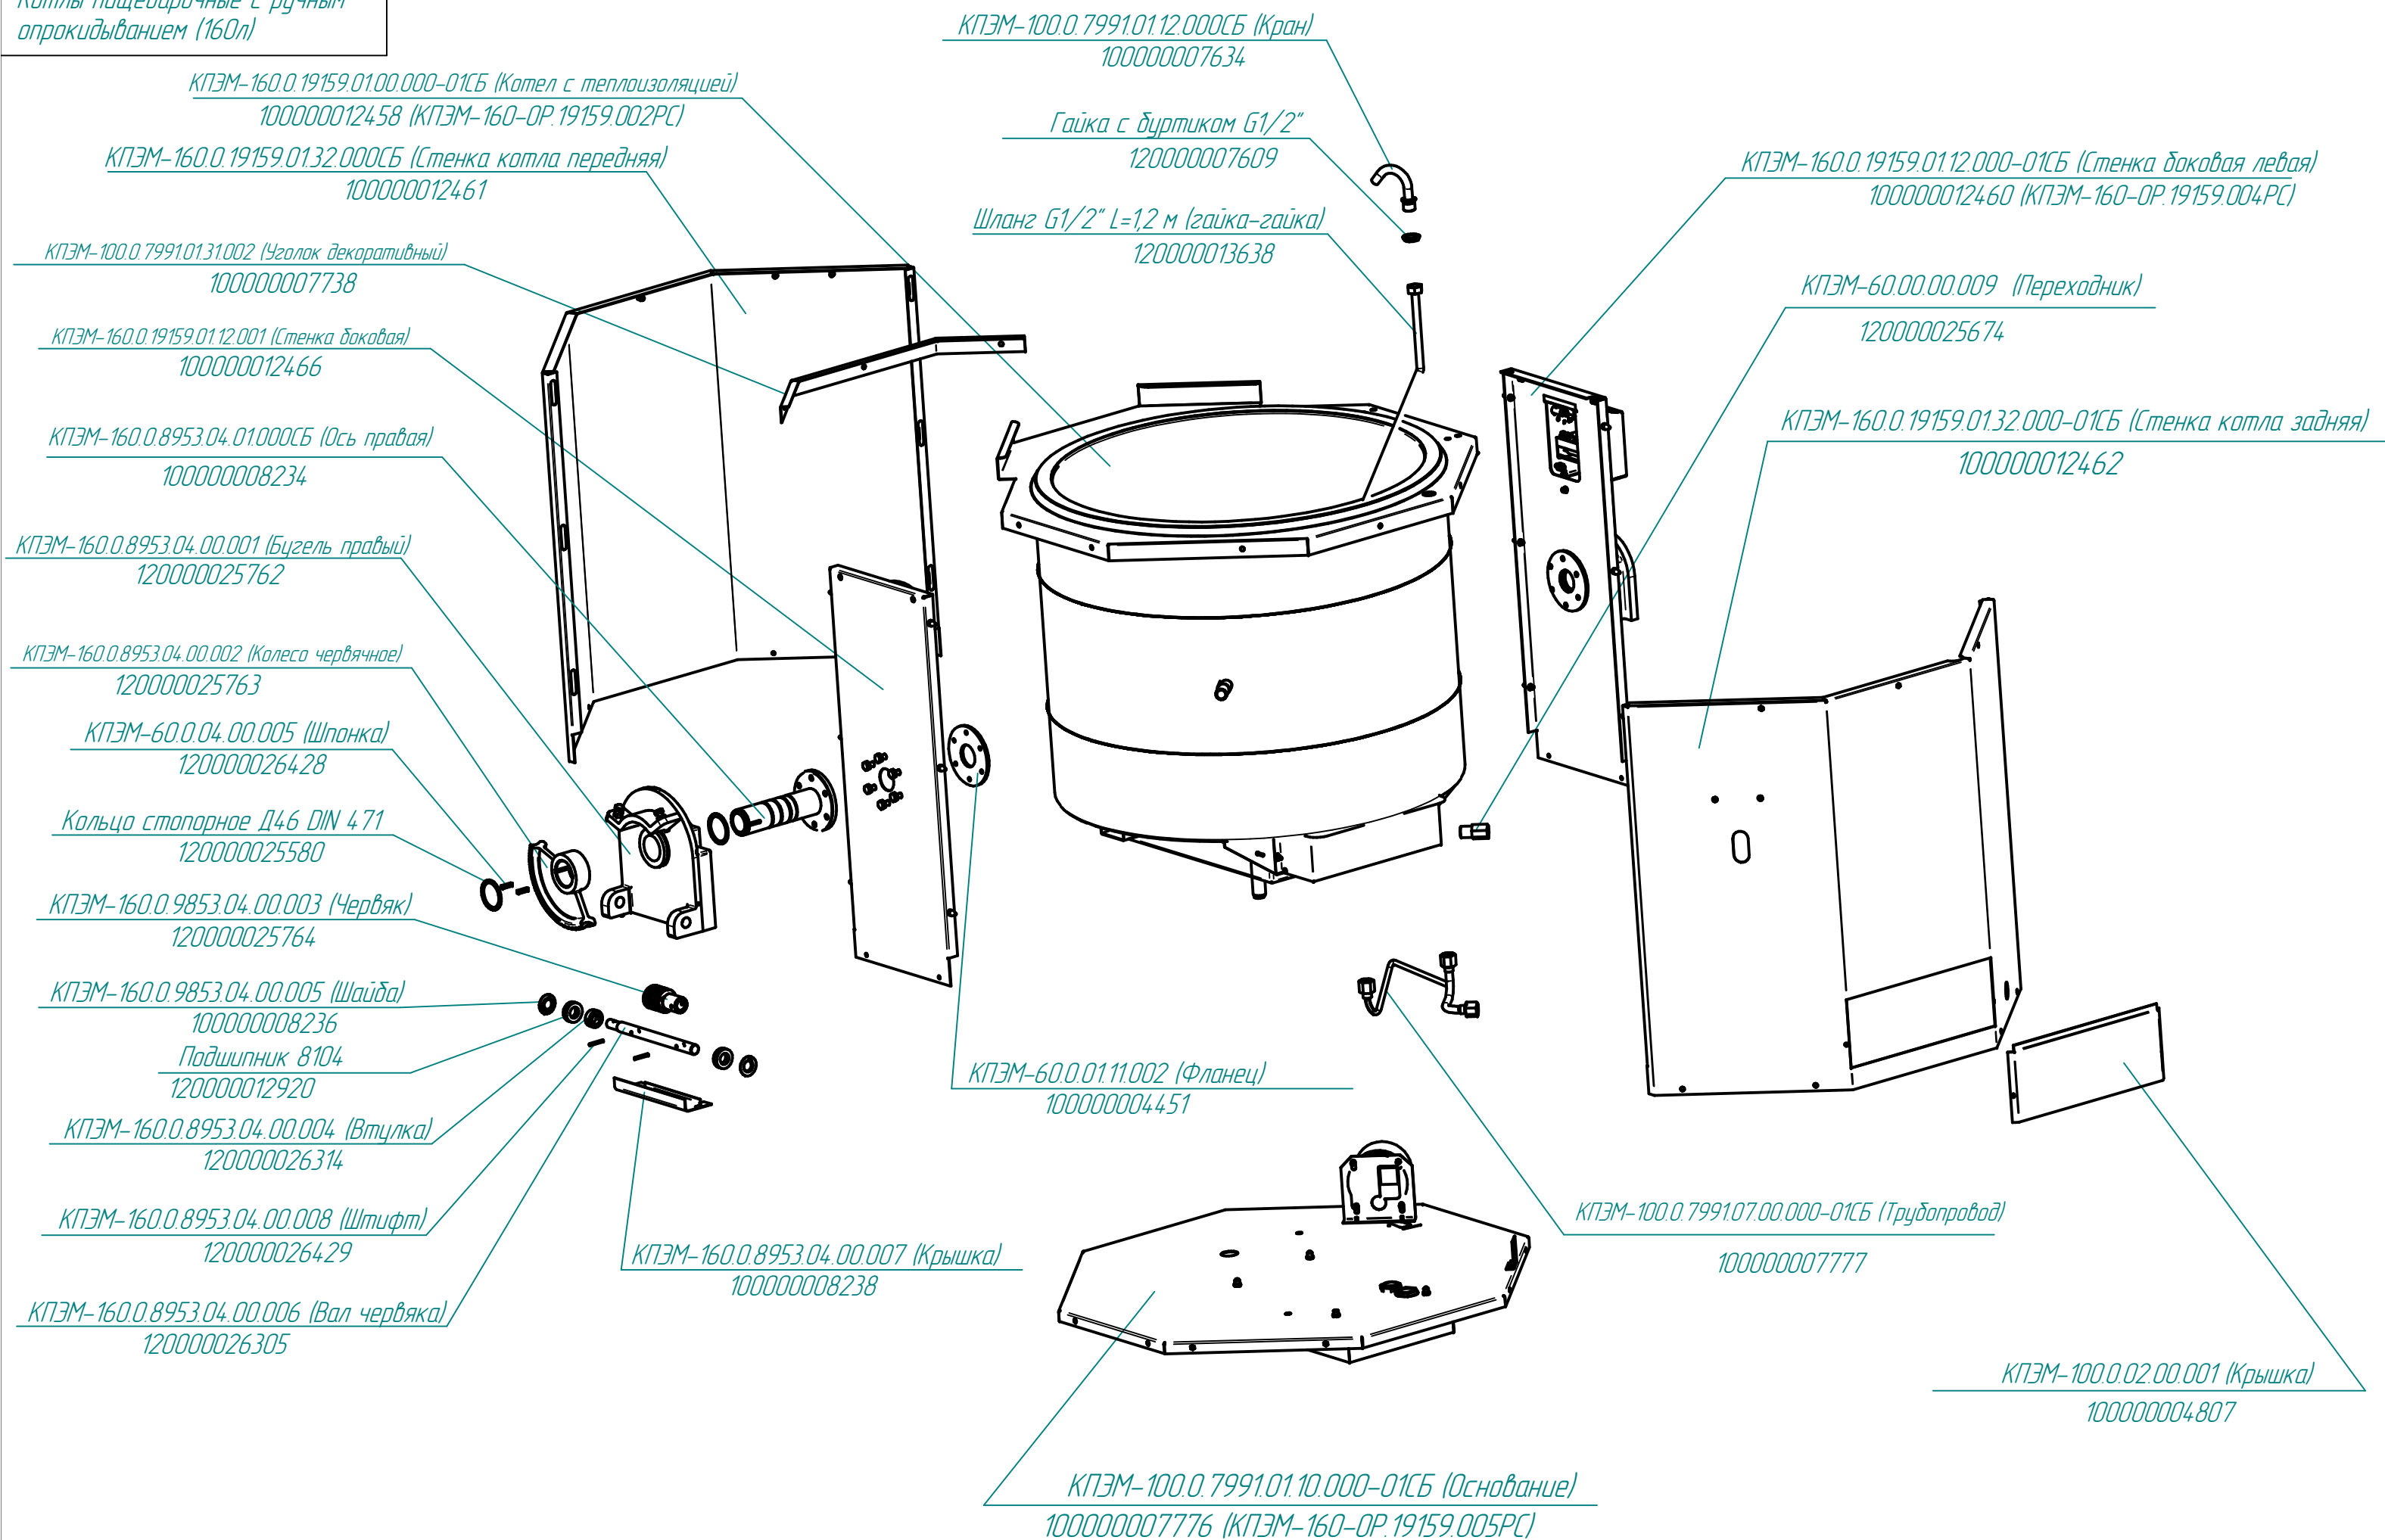

КПЭМ-160-ОР.19159.001РС  
Котлы пищеварочные с ручным  
опрокидыванием (160л)

КПЭМ-160-ОР.19159.000РС  
Котлы пищеварочные с ручным  
опрокидыванием (160л)

КПЭМ-60.0.00.01.000СБ (Стойка)  
100000004416

КПЭМ-60.0.7980.09.00.000СБ (Устройство предохранительное)  
100000008156 (КПЭМ-160-ОР.19159.003РС)

КПЭМ-60.0.00.00.001 (Кронштейн)  
100000004422

ЭСК-80.12.00.000СБ (Штурвал)  
120000025233

Кран угловой шаровой 1/2"\*1/2" TRm 740  
120000025356

КПЭМ-160.0.9853.09.0.000СБ (Система подвода воды)  
100000008214 (КПЭМ-160-ОР.19159.004РС)

КПЭМ-160-ОР.19159.002РС  
Котлы пищеварочные с ручным  
опрокидыванием (160л)

КПЭМ-100.12.00.000СБ (Коробка)  
000001008361

ТЭН ВЗ-245А 8,5/9,0 Р 230  
120000060750

КПЭМ-60.20.00.000СБ (Датчик сухого хода)  
000001005871