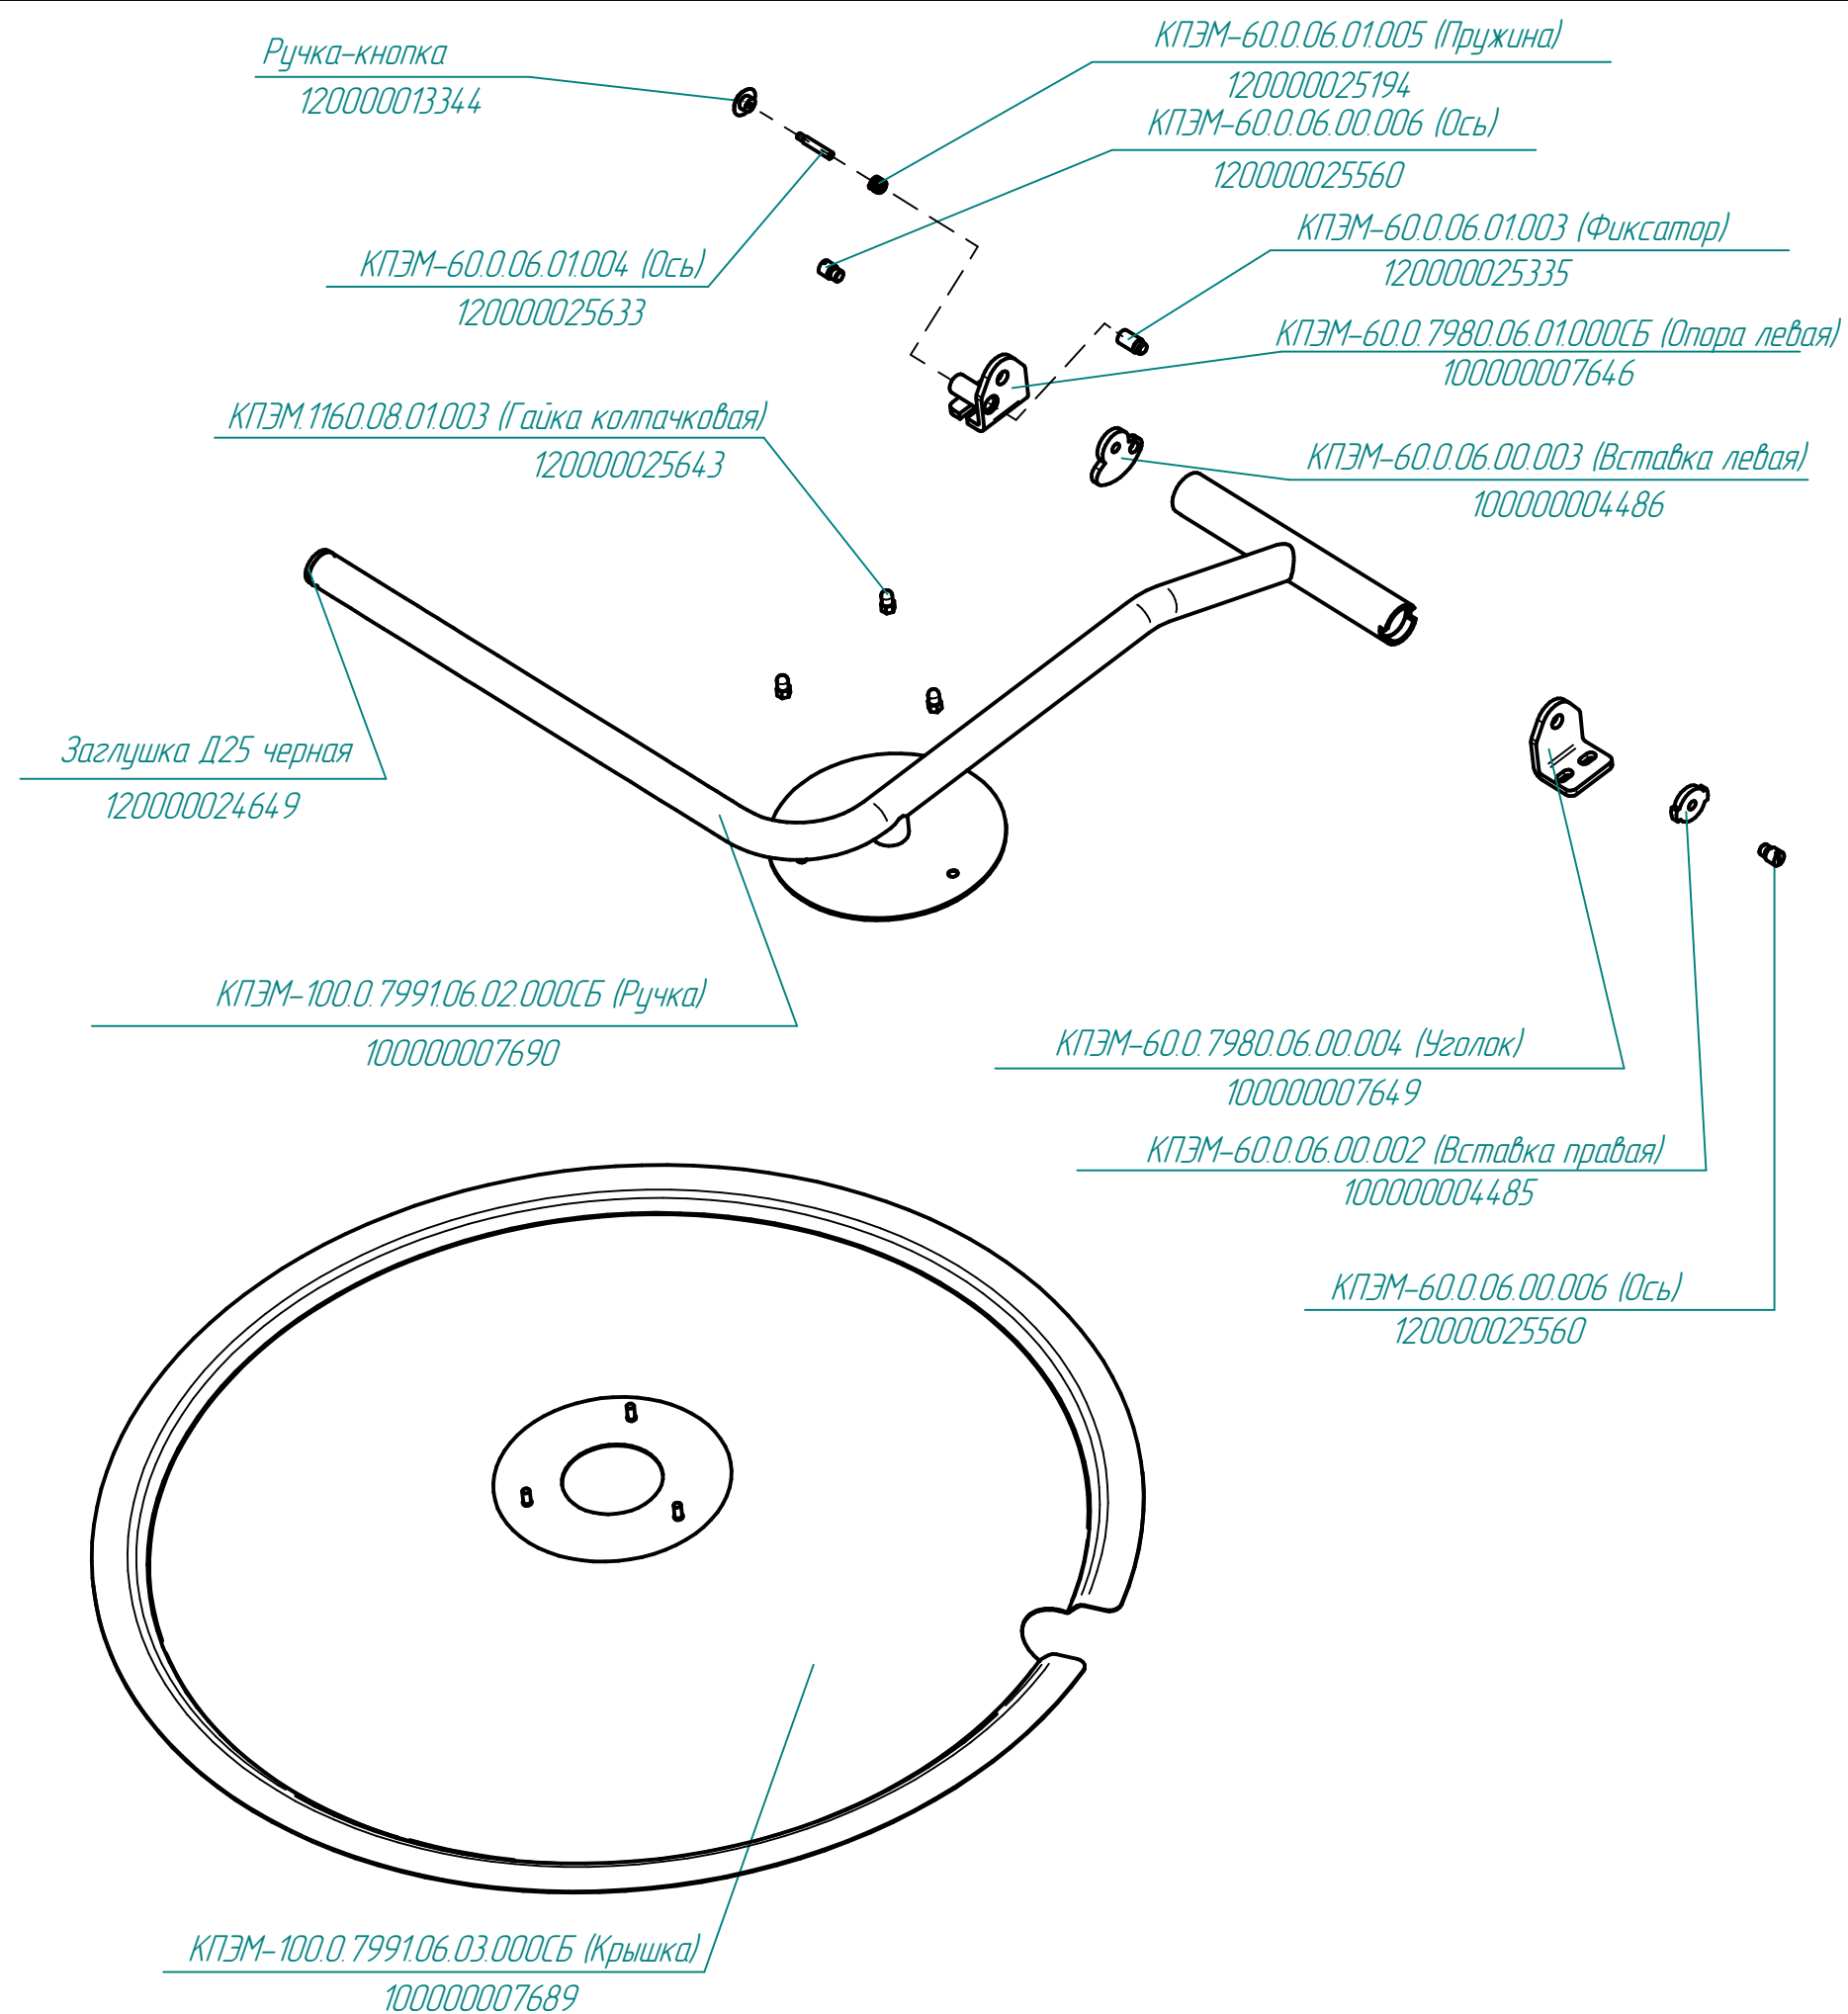

КПЭМ-160-ОР.19159.003РС
Котлы пищеварочные с ручным
опрокидыванием (160л)

КПЭМ-60.0.7980.09.00.000СБ (Устройство предохранительное)

КПЭМ-100.0.7991.06.00.000СБ (Крышка в сборе)