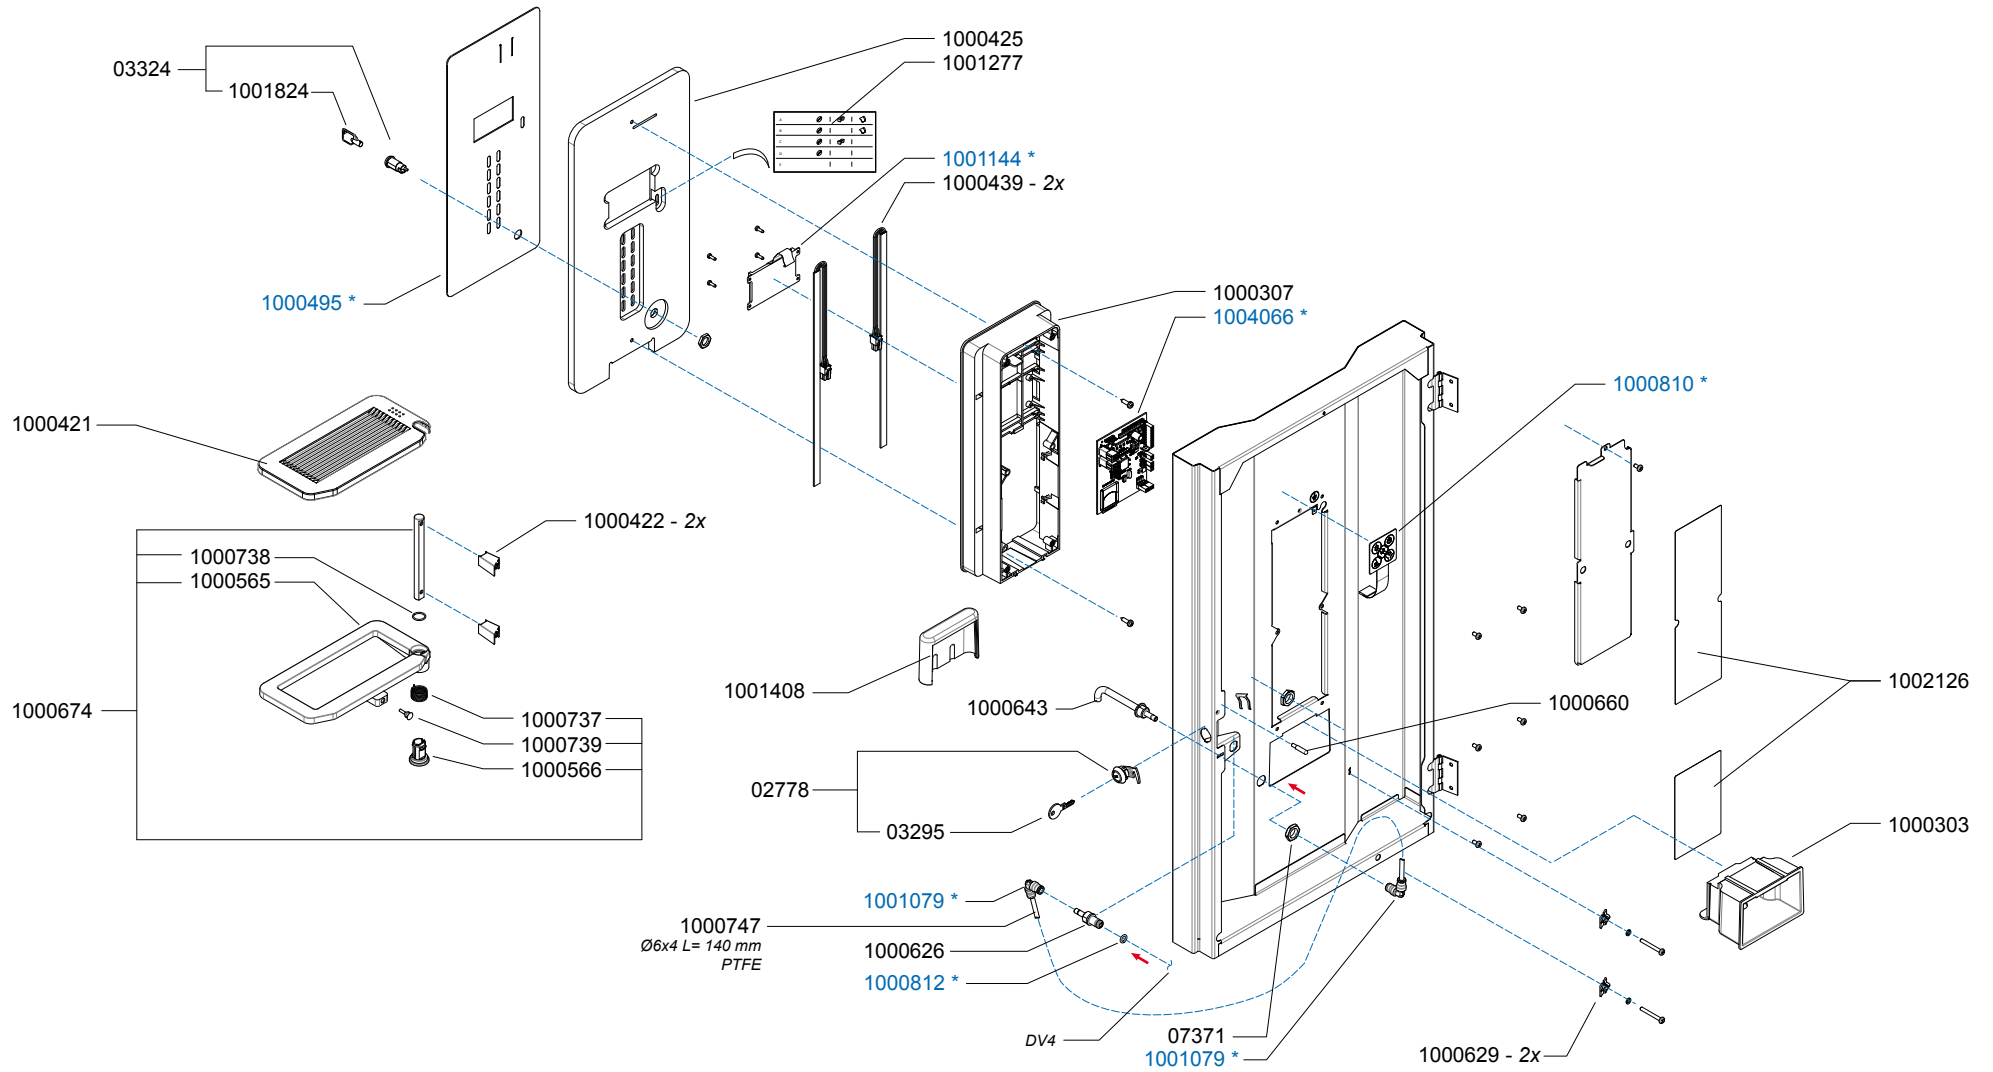

*Recomended Spare Part

Type : OPTIFRESH 2 NG
Articulenumber : 1001707

From mach. nr. : 3V 19362
Date : 07 - 2012

Page : 6 - 13
Rev : 2

Rated voltage : 1N~ 220-240V 50-60Hz 2275W

Drawer : JK
Date : 13-11-12

Spare Parts Info

ANIMO

www.animo.eu