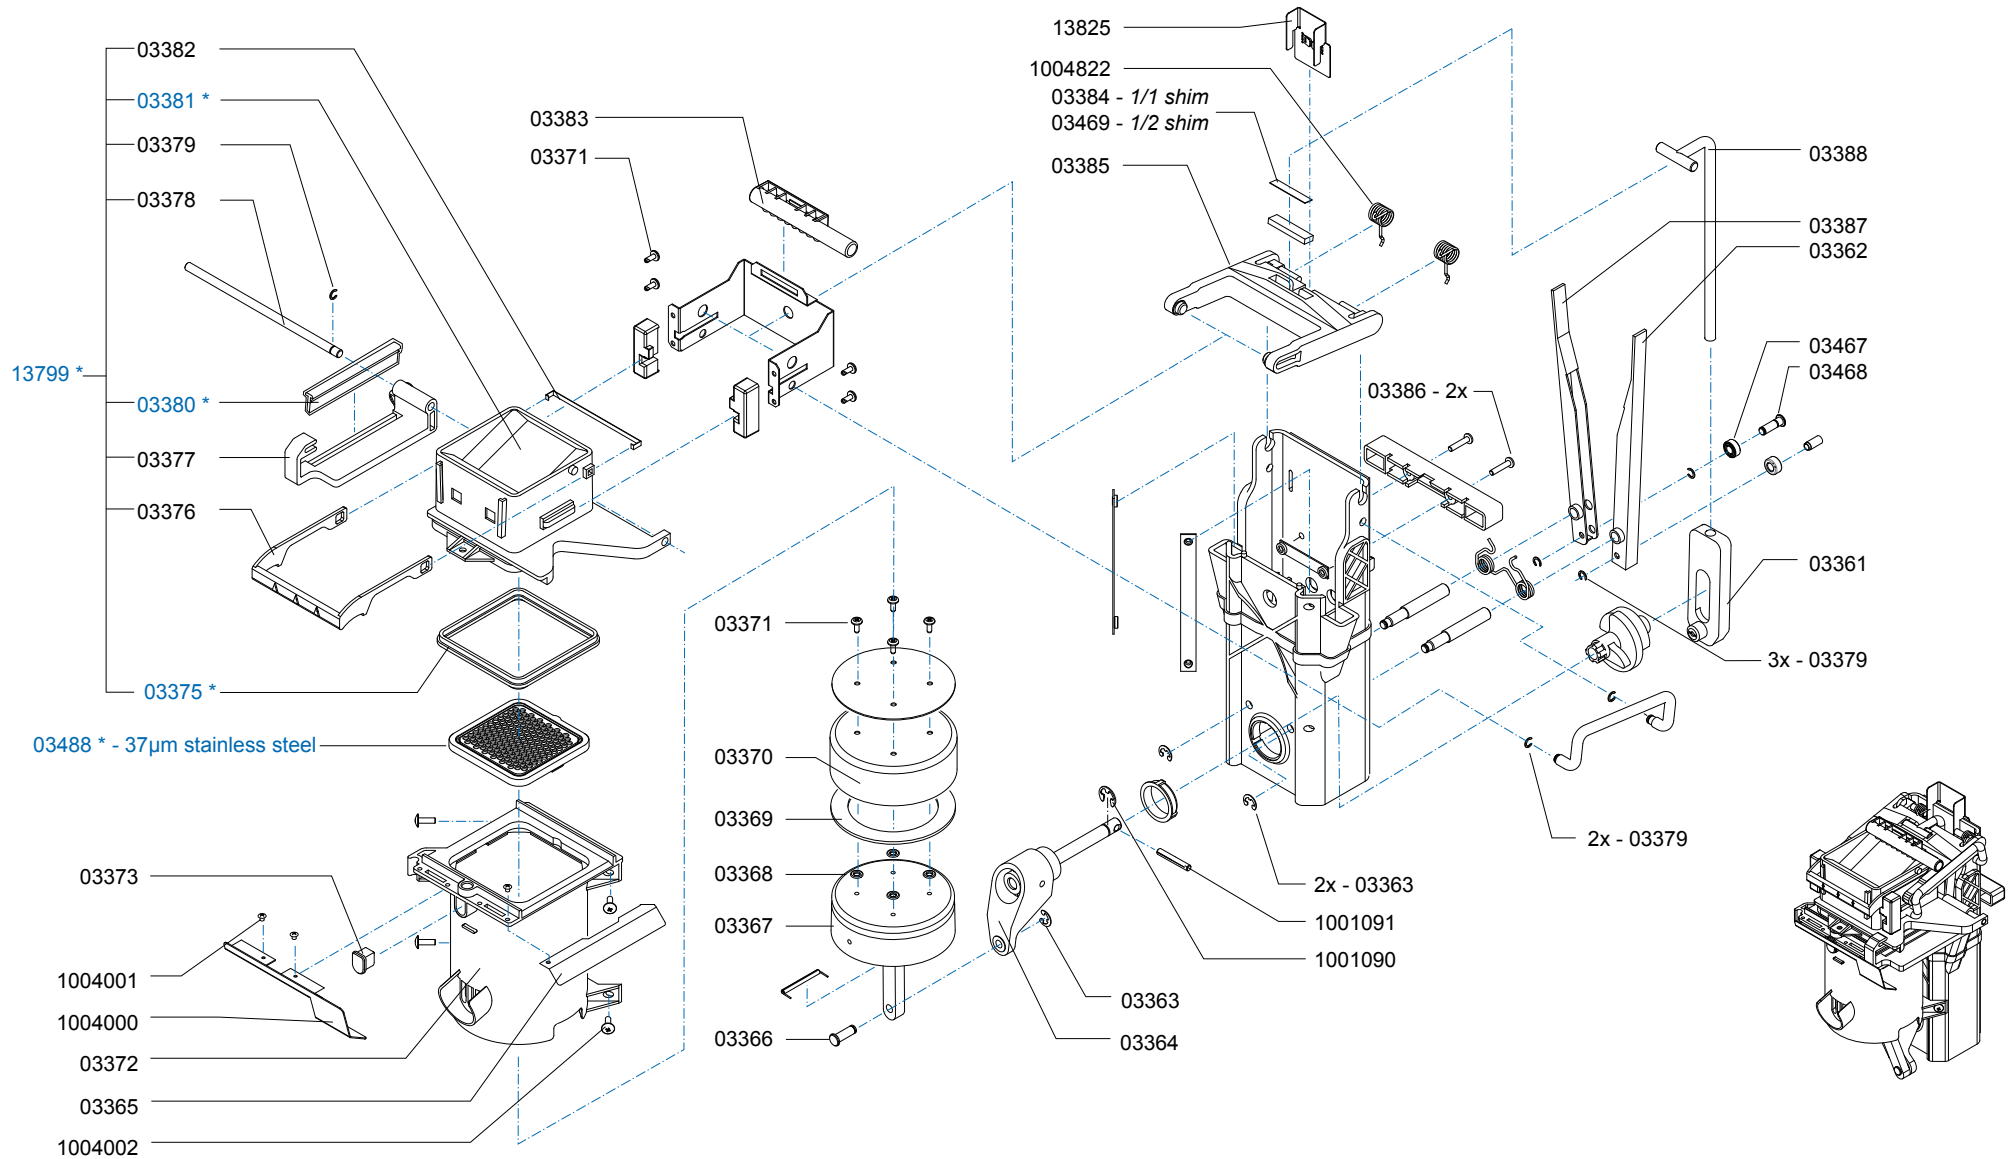

*Recomended Spare Part

Type : OPTIFRESH 2 NG
Articulenumber : 1001707

From mach. nr. : 3V 19362
Date : 07 - 2012

Page : 7 - 13
Rev : 2

Rated voltage : 1N~ 220-240V 50-60Hz 2275W

Drawer : JK
Date : 13-11-12

Spare Parts Info

ANIMO

www.animo.eu