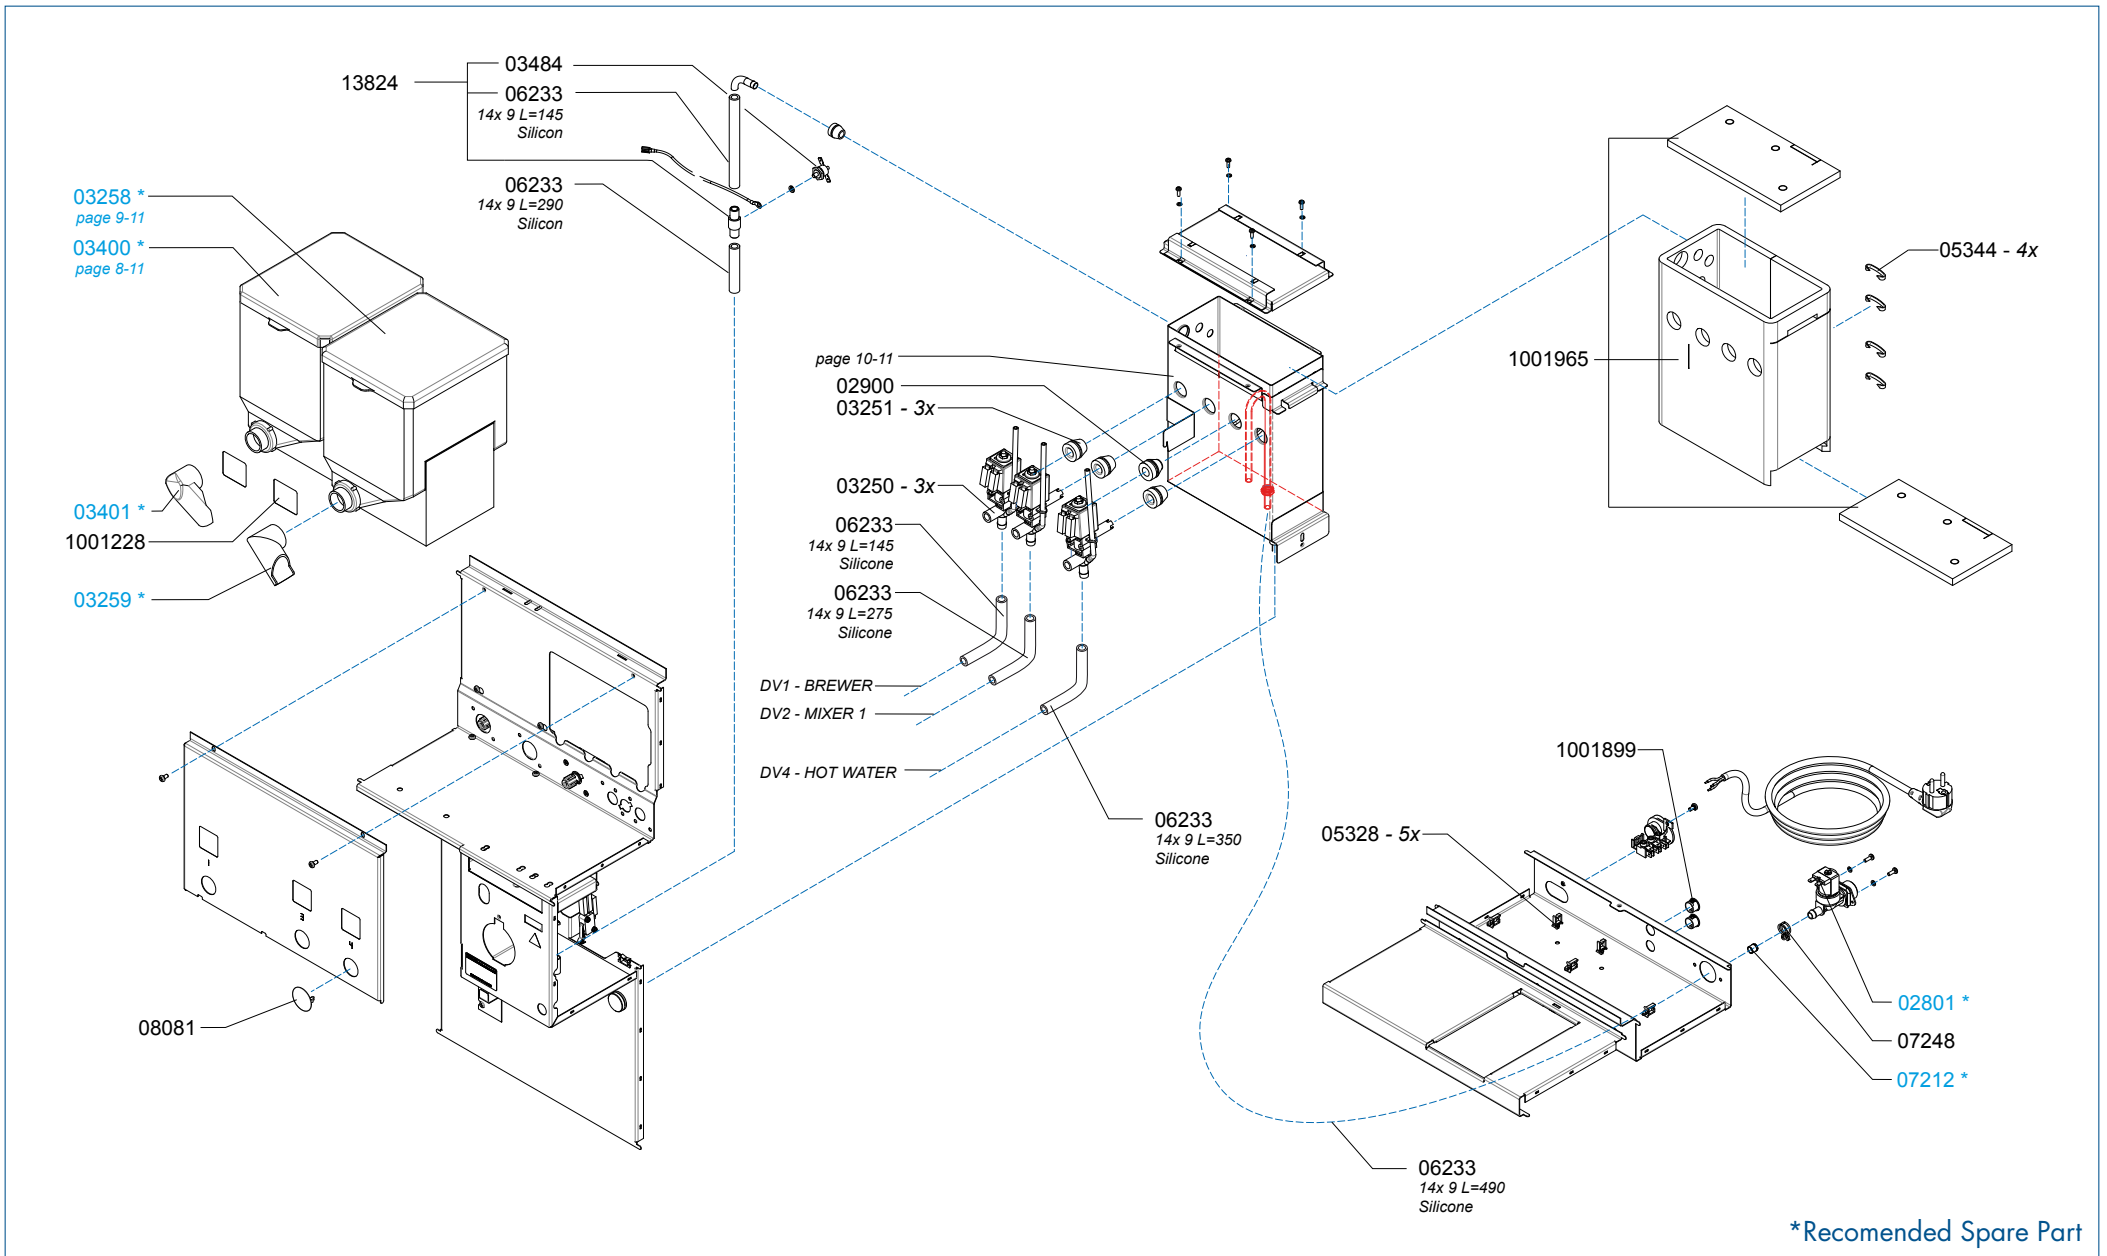

Type : OPTIFRESH 2 NG	From mach. nr. : 3V 19362	Page : 5 - 13	 www.animo.eu
Articlenumber : 1001707	Date : 07 - 2012	Rev : 2	
Rated voltage : 1N~ 220-240V 50-60Hz 2275W	Drawer : JK	Spare Parts Info	
	Date : 13-11-12