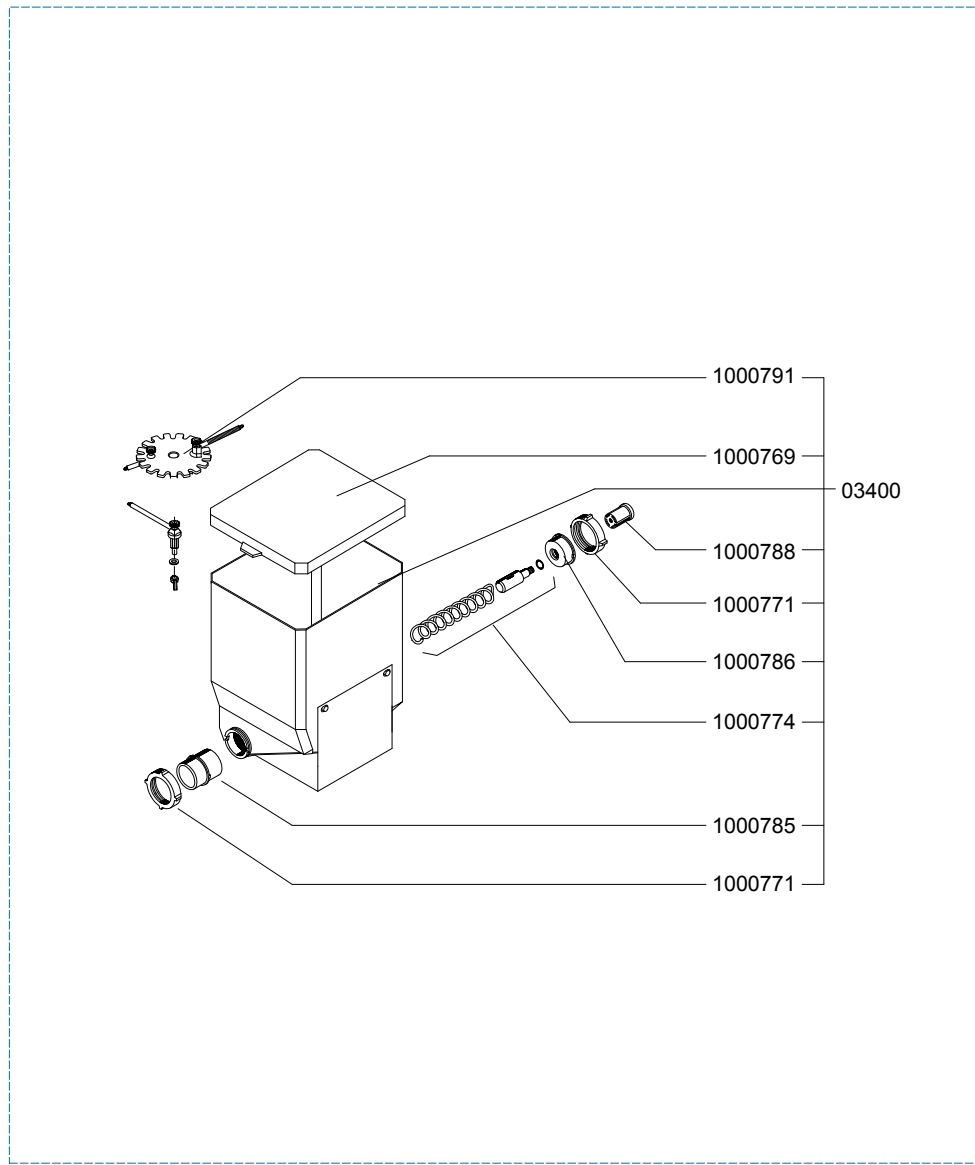

Spare Parts Info

**ANIMO**

www.animo.eu

\*Recomended Spare Part

Type : OPTIFRESH 2 NG  
 Articulenumber : 1001707

From mach. nr. : 3V 19362  
 Date : 07 - 2012

Page : 7 - 13  
 Rev : 2

Rated voltage : 1N~ 220-240V 50-60Hz 2275W

Drawer : JK  
 Date : 13-11-12

Spare Parts Info

**ANIMO**

www.animo.eu

\*Recomended Spare Part

Type : OPTIFRESH 2 NG  
 Articulenumber : 1001707

From mach. nr. : 3V 19362  
 Date : 07 - 2012

Page : 8 - 13  
 Rev : 2