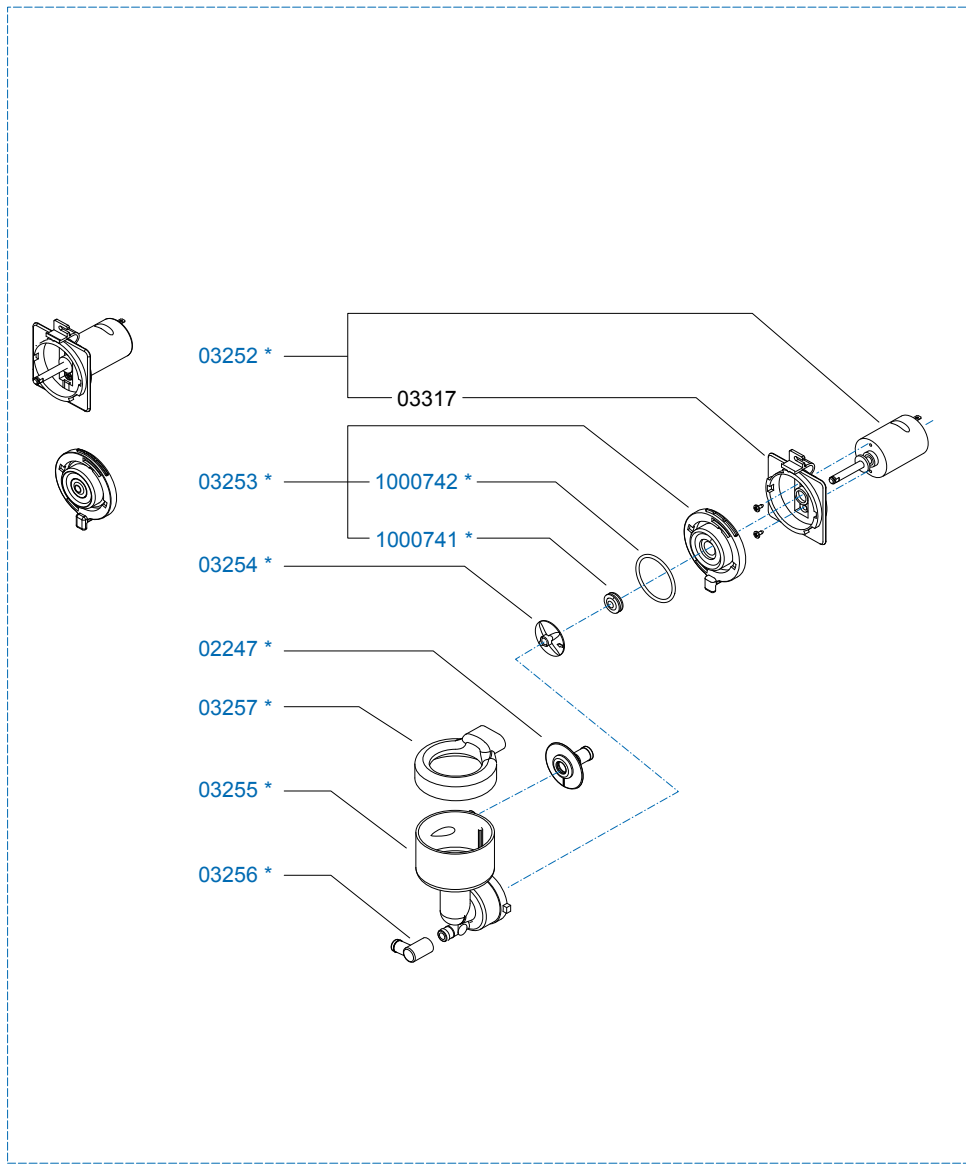

Spare Parts Info

**ANIMO**

www.animo.eu

\*Recomended Spare Part

Type : OPTIFRESH 2 NG  
 Articulenumber : 1001707

From mach. nr. : 3V 19362  
 Date : 07 - 2012

Page : 7 - 13  
 Rev : 2

Rated voltage : 1N~ 220-240V 50-60Hz 2275W

Drawer : JK  
 Date : 13-11-12

Spare Parts Info

**ANIMO**

www.animo.eu

\*Recomended Spare Part

Type : OPTIFRESH 2 NG  
 Articulenumber : 1001707

From mach. nr. : 3V 19362  
 Date : 07 - 2012

Page : 8 - 13  
 Rev : 2