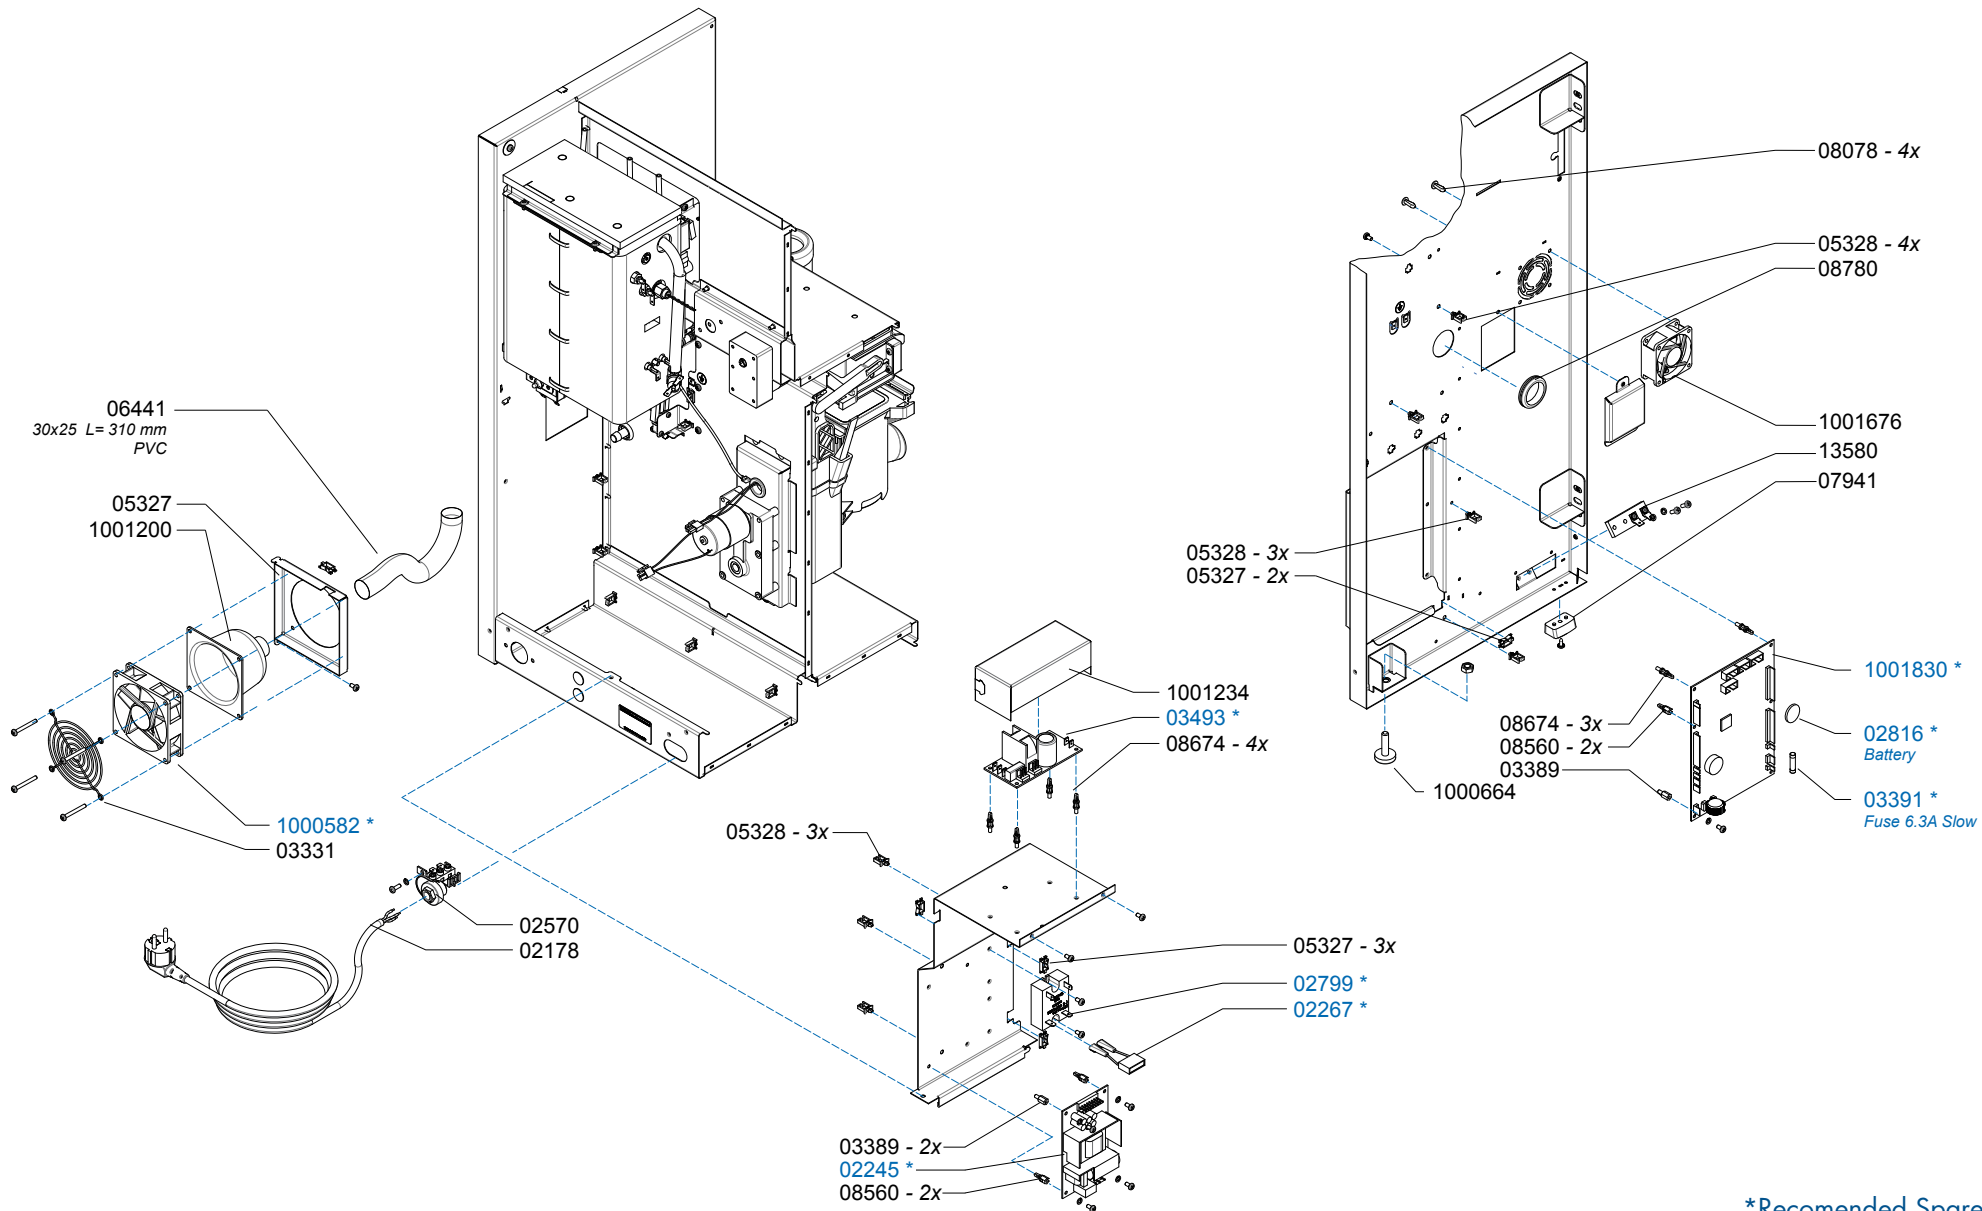

\*Recomended Spare Part

Type : OPTIFRESH 2 NG  
 Articulenumber : 1001707

From mach. nr. : 3V 19362  
 Date : 07 - 2012

Page : 4 - 13  
 Rev : 2

Rated voltage : 1N~ 220-240V 50-60Hz 2275W

Drawer : JK  
 Date : 13-11-12