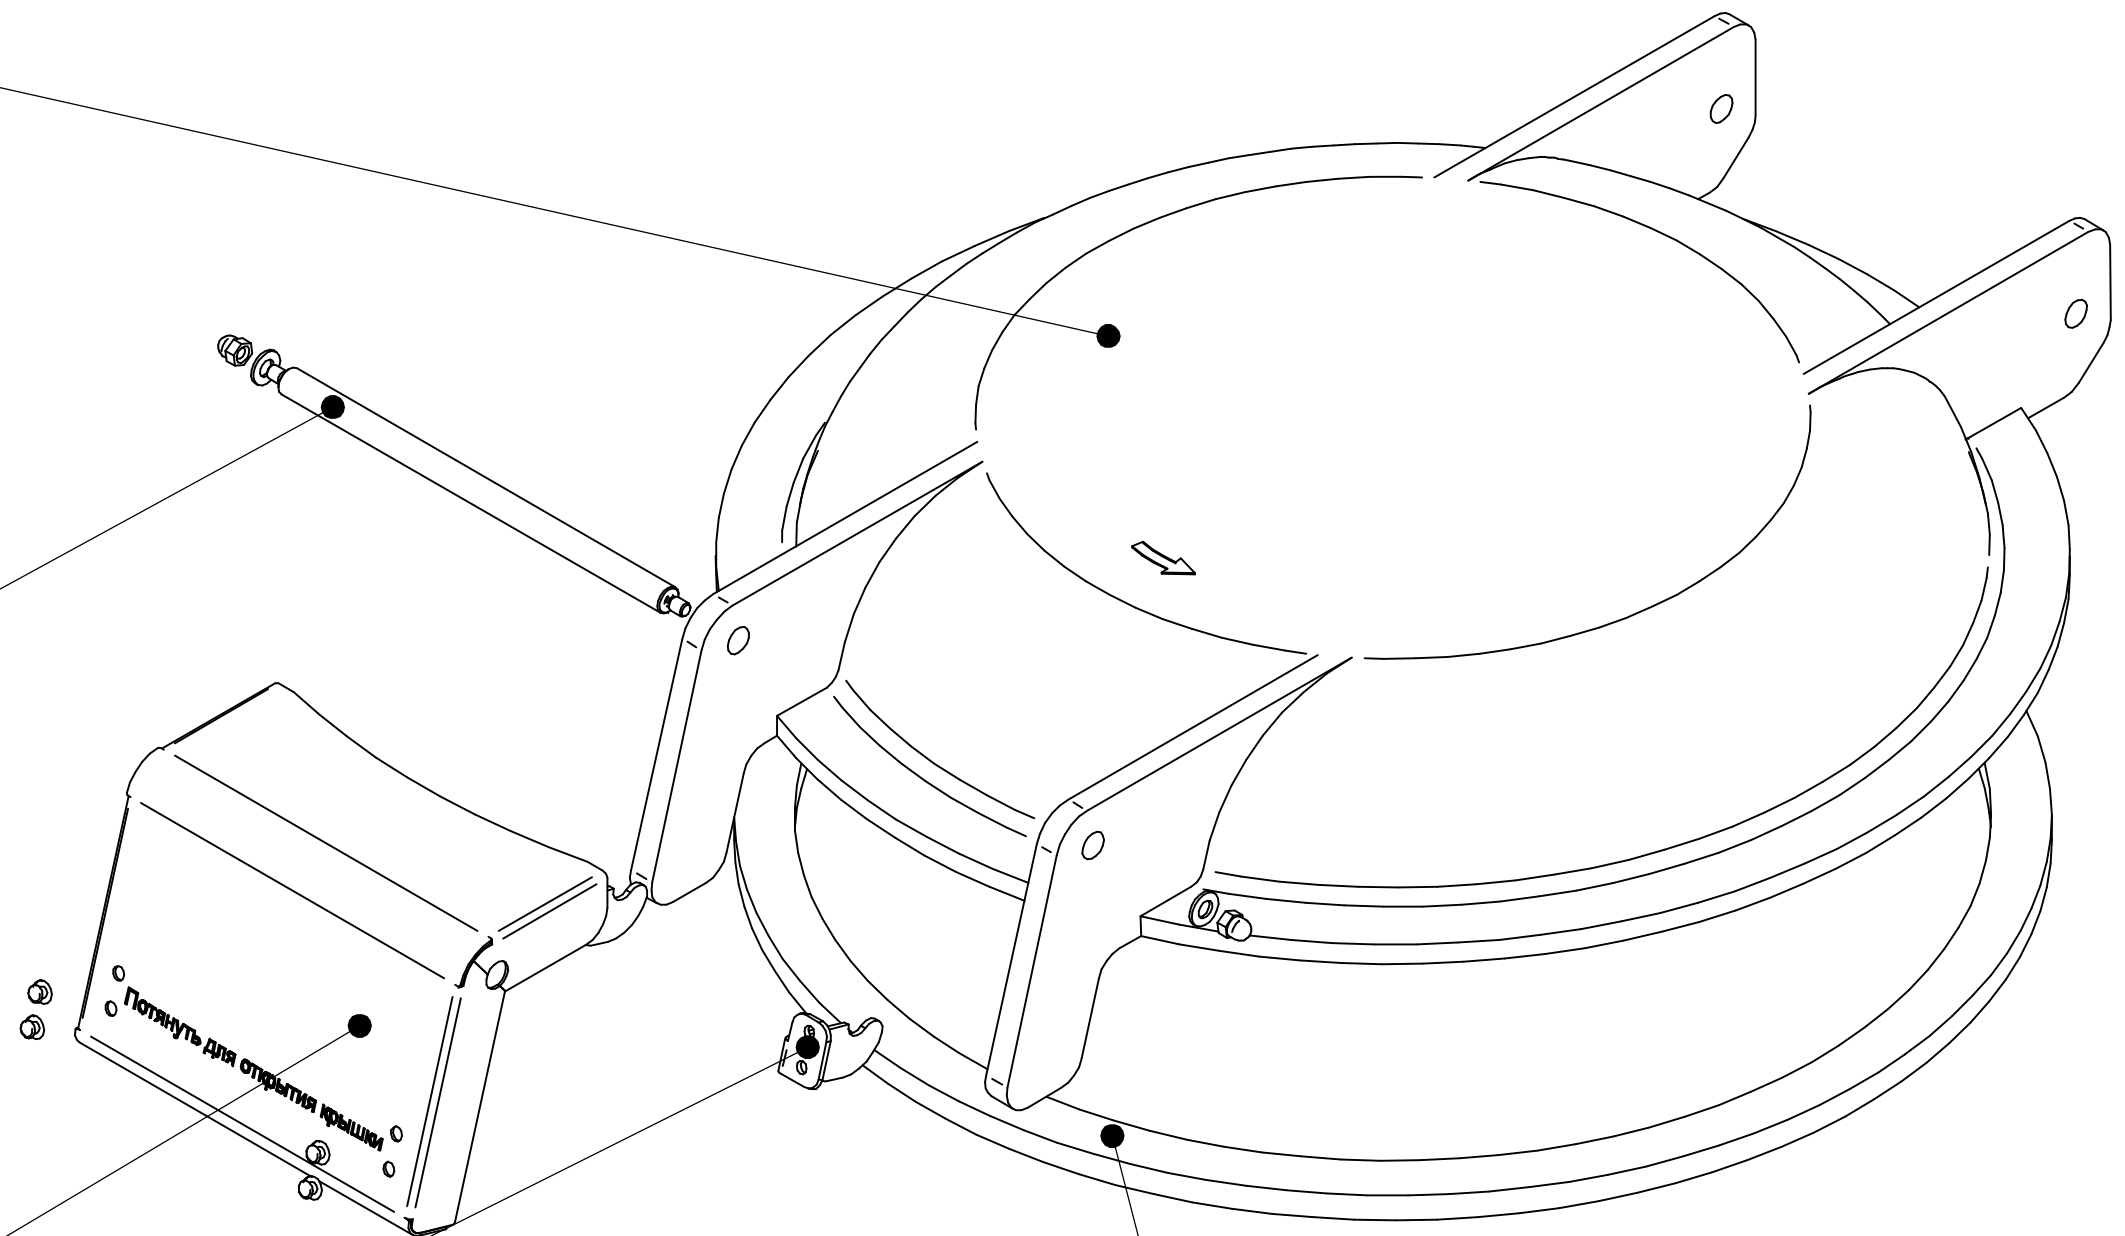

Крышка
код 1С 720000027193

Ось крышки
код 1С 720000027151

Рычаг
код 1С 100000050275

Зацеп
код 1С 100000012268

Уплотнитель крышки EPDM 21 x 15
код 1С 100000012267