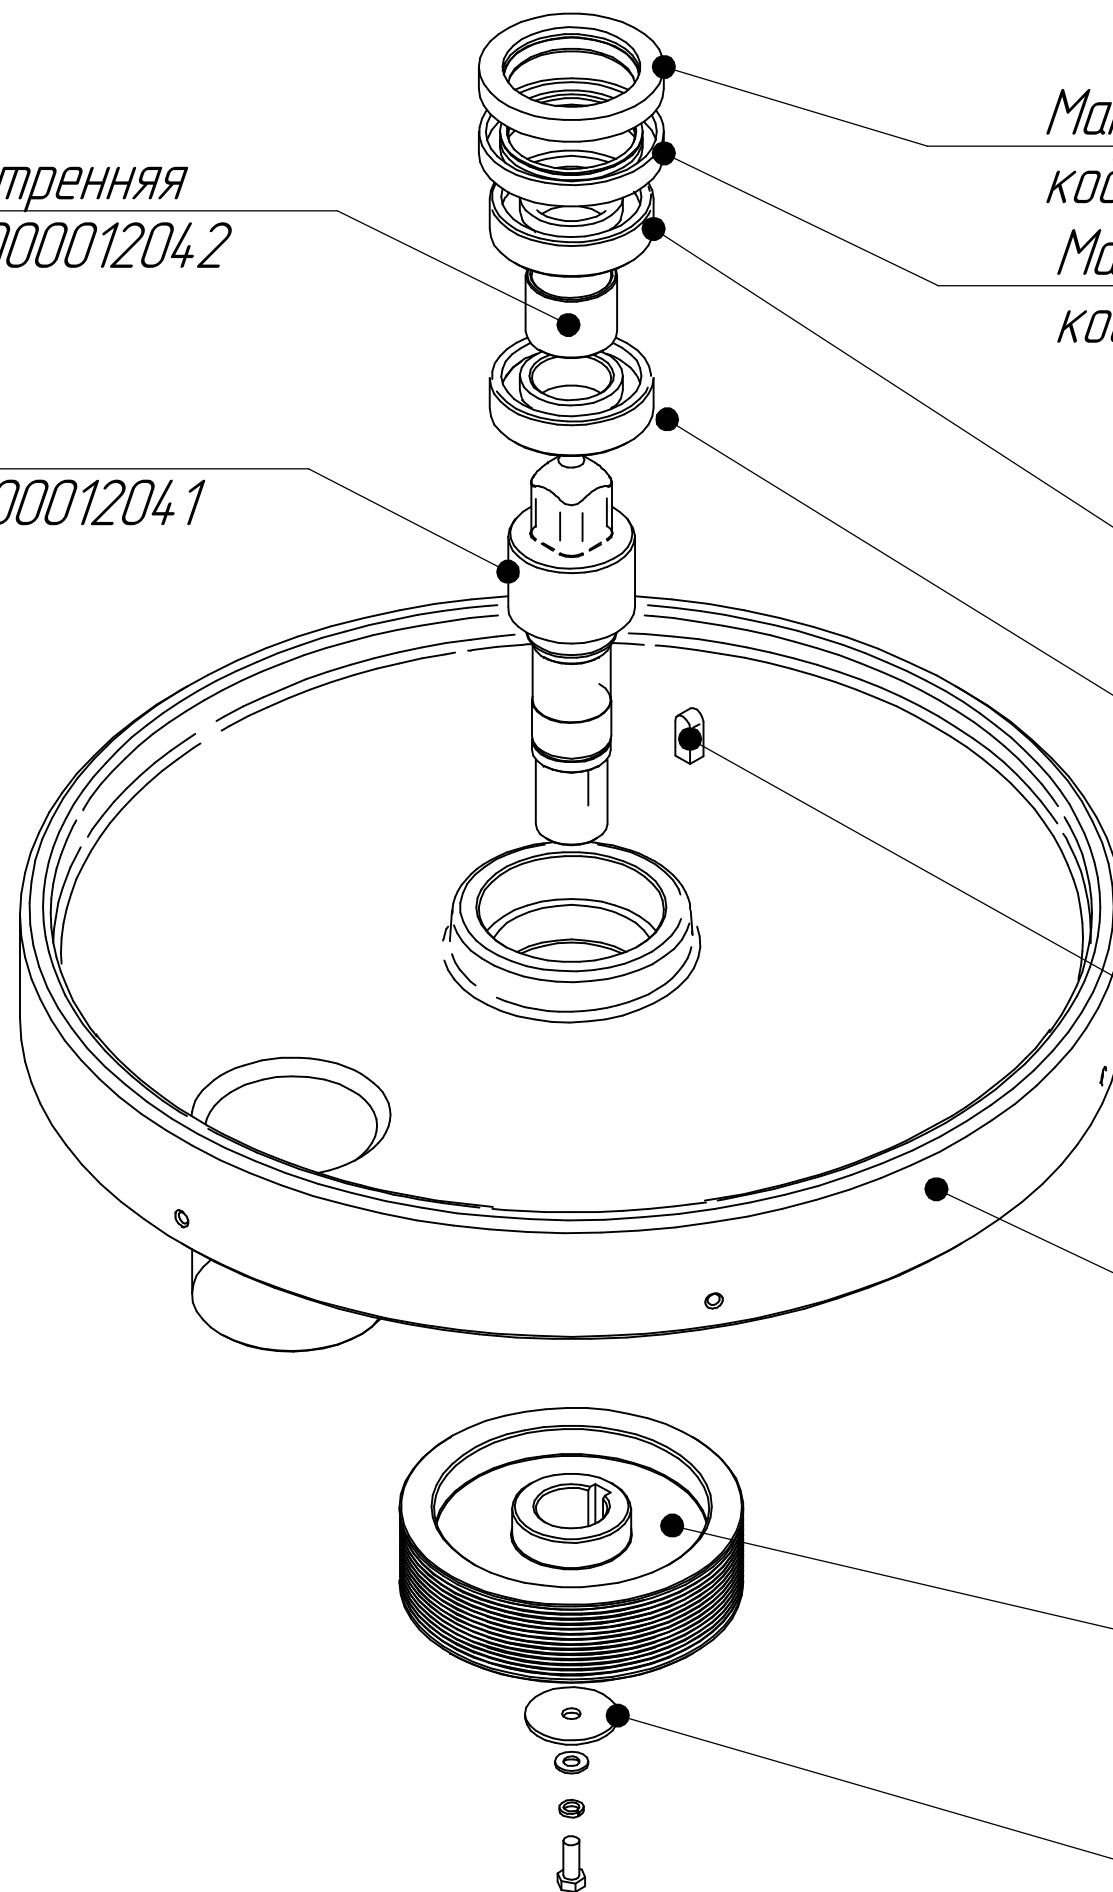

Подшипник 80206  
код 1С 120000020560

Подшипник 80206  
код 1С 120000020560

Шпонка  
код 1С 720000012045

Станина  
код 1С 120000020705

Шкив ведомый  
код 1С 720000012044

Шайба  
код 1С 100000012043

Крышка  
код 1С 720000027193