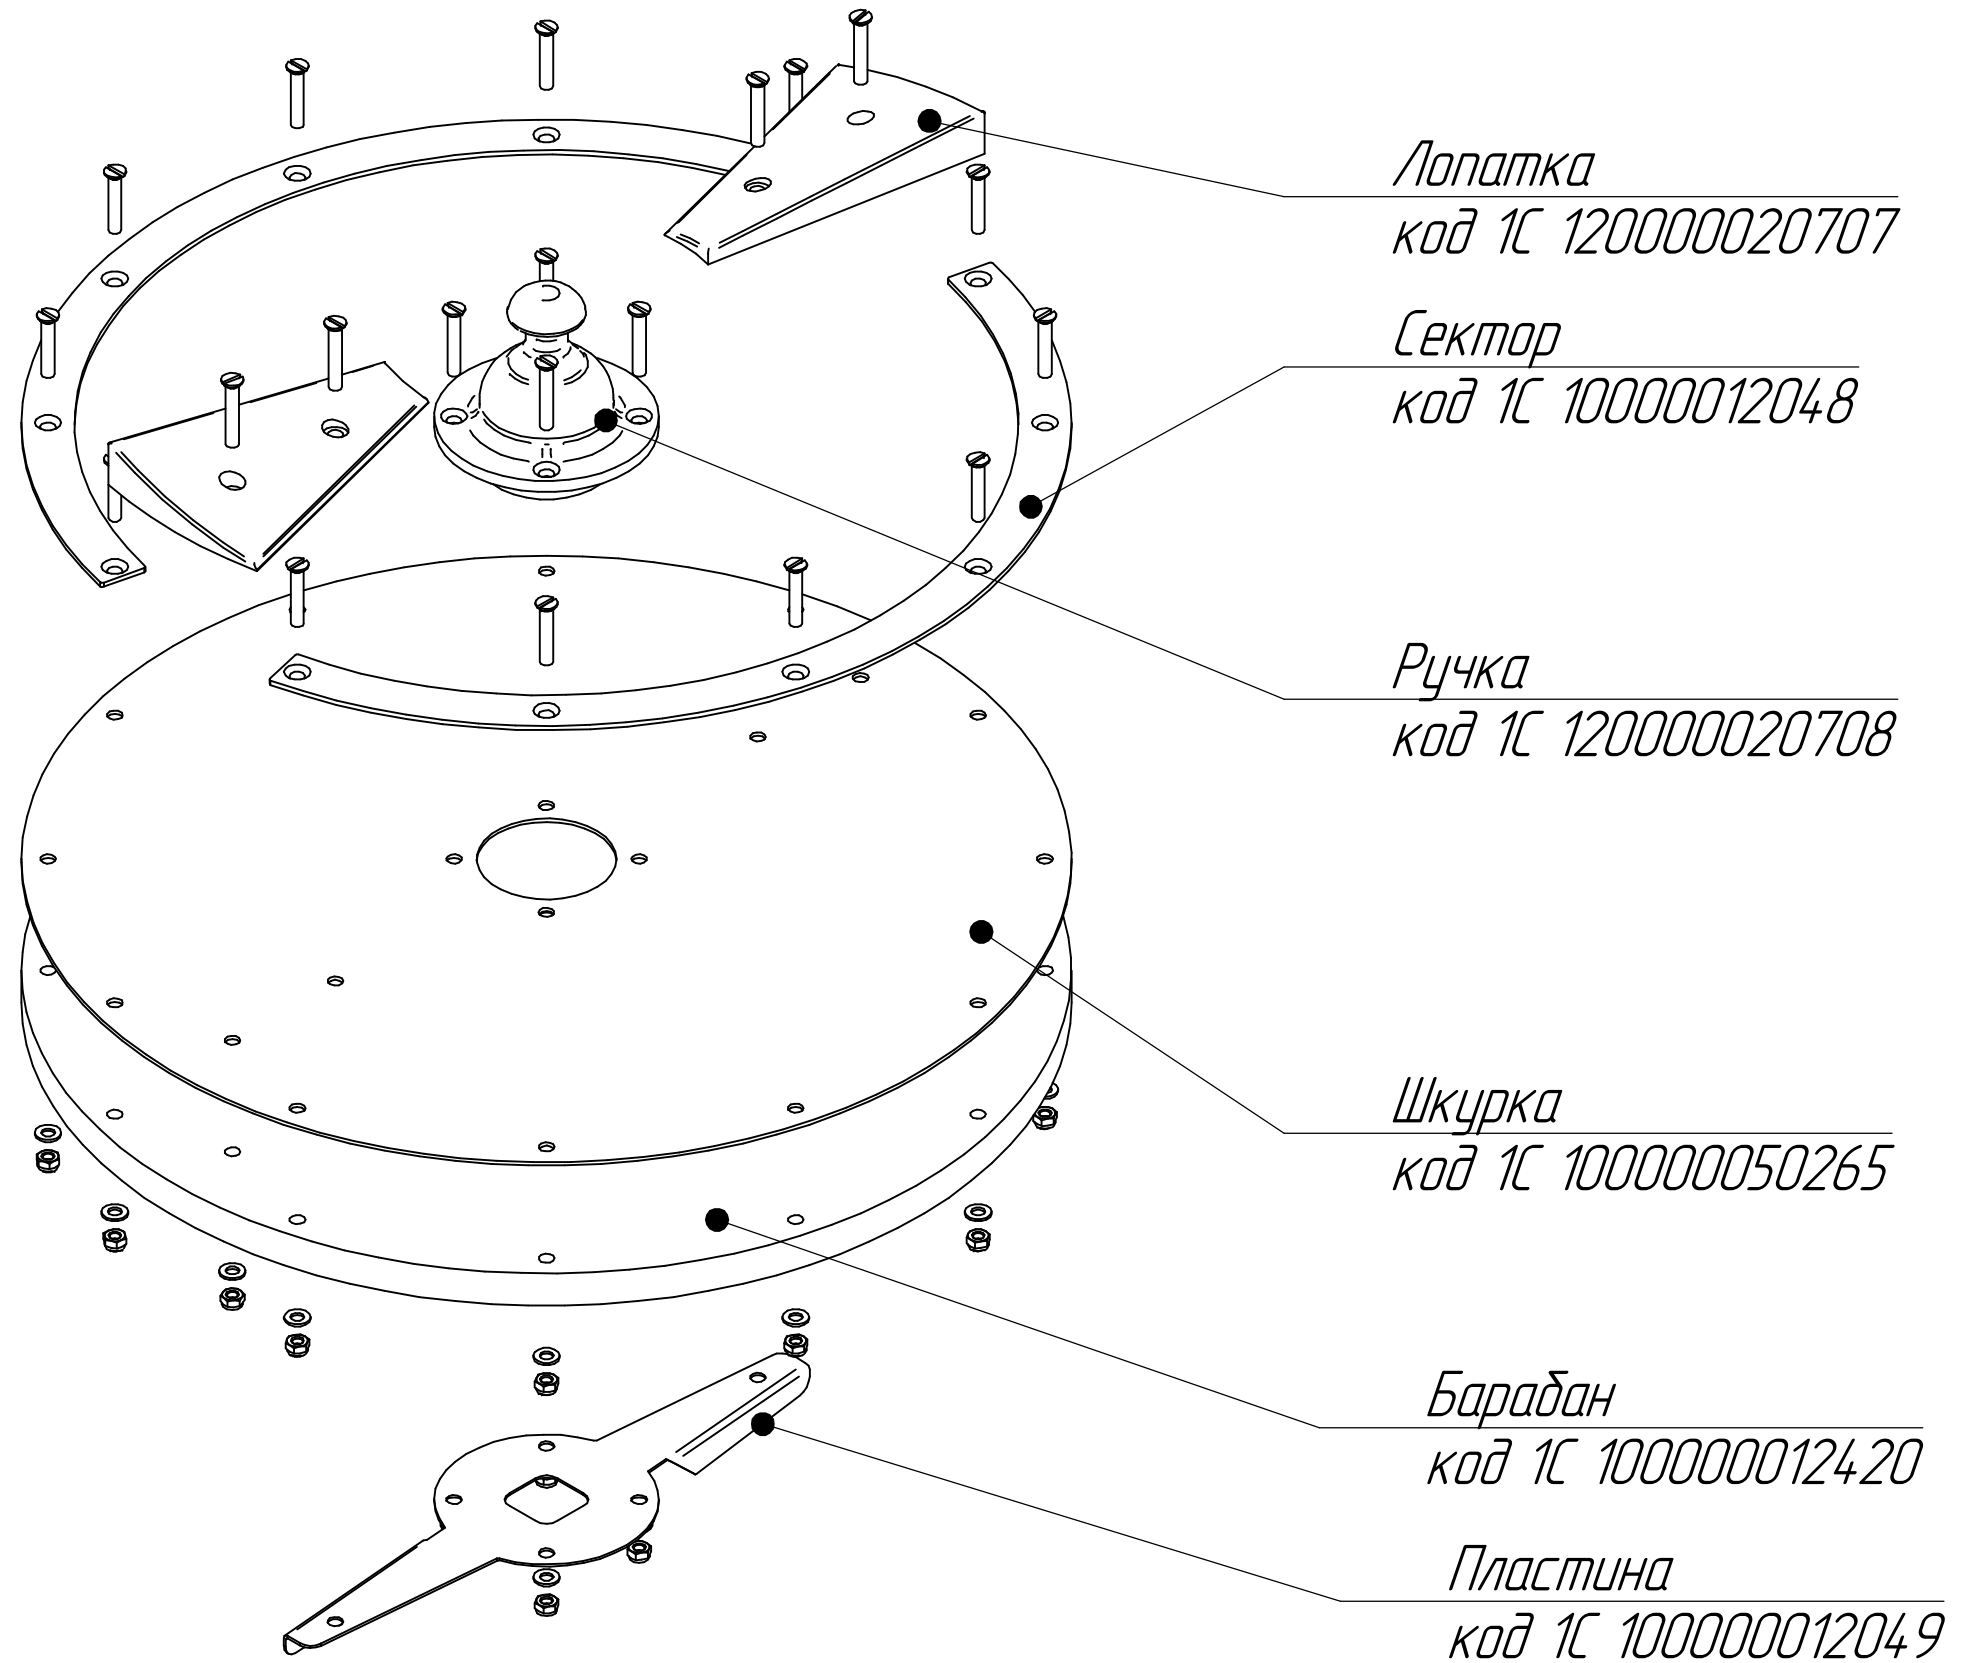

Корпус  
код 1С 100000050309

Втулка внутренняя  
код 1С 720000012042

Вал  
код 1С 720000012041

Манжета армир. 2,1-48x70 ГОСТ 8752-79  
код 1С 120000020559

Манжета армир. 2,1-48x70 ГОСТ 8752-79  
код 1С 120000020559