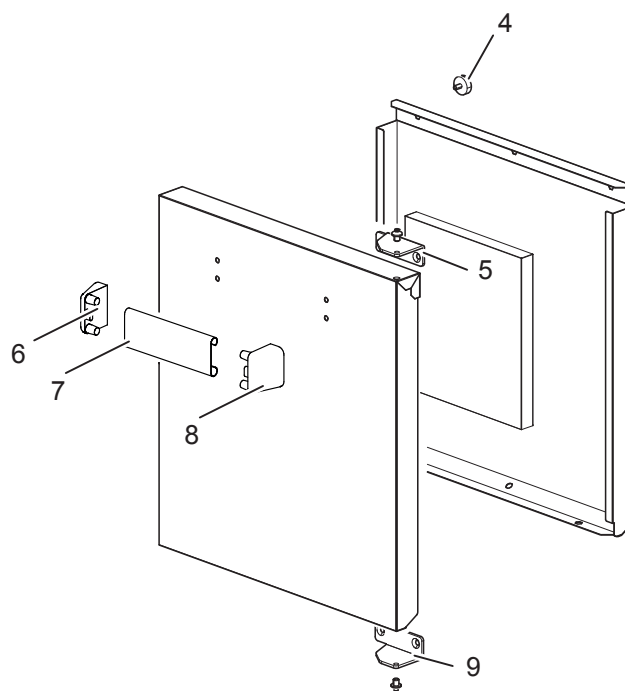

# Listino componenti per pagina 1

1	184630	GRIGLIA CAMINO GRILLE POUR CHEMINÉE KAMINROST CHIMNEY GRILL	
3	180875	SQUADRETTA PLAQUE WINKEL PLATE	
4	RTBF800020	MANIGLIA MANETTE HANDGRIFF HANDLE	
5	166648	COPERCHIO VASCA COUVERCLE CUVE BECKEN-DECKEL TANK LID	
6	A770000150	A770046.CESTELLO X FRIGGITRICE A770046.PANIER X FRITEUSE A770046-OMN, 26x29,5x12cm KORB FUER FRITTEUSE A770046.BASKET FRYER	
7	RTCU700448	GRIGLIA SUPPORTO CESTELLO GRILLE SUPPORT PANIER ROST FUER KORBHALTER BASKET SUPPORT GRID	
9	180950  <i><u>Recommended spare parts</u></i>	RESISTENZA 9KW RESISTANCE 9KW HEIZKÖRPER 9KW HEATING ELEMENT 9KW	
10	RTCU700565  <i><u>Recommended spare parts</u></i>	GUARNIZIONE RESISTENZA JOINT POUR RESISTANCE DICHTUNG GASKET FOR HEATING ELEMENT	
11	RTMIN00283	SEEGER SEEGER SEEGER SEEGER	
12	182569	CRUSCOTTO PANNEAU DE CONTROLE FRONT BLENDE CONTROL PANEL	
16	168878	CORPO MANOPOLA COMMUTATORE POIGNEE COMMUTATEUR UMSCHALTER-KNOPFKOERPER COMMUTATOR KNOB	
17	186403	ANELLO MANOPOLA TERMOSTATO RING THERMOSTAT KLEBERING KNEBEL THERMOSTAT THERMOSTAT RING	