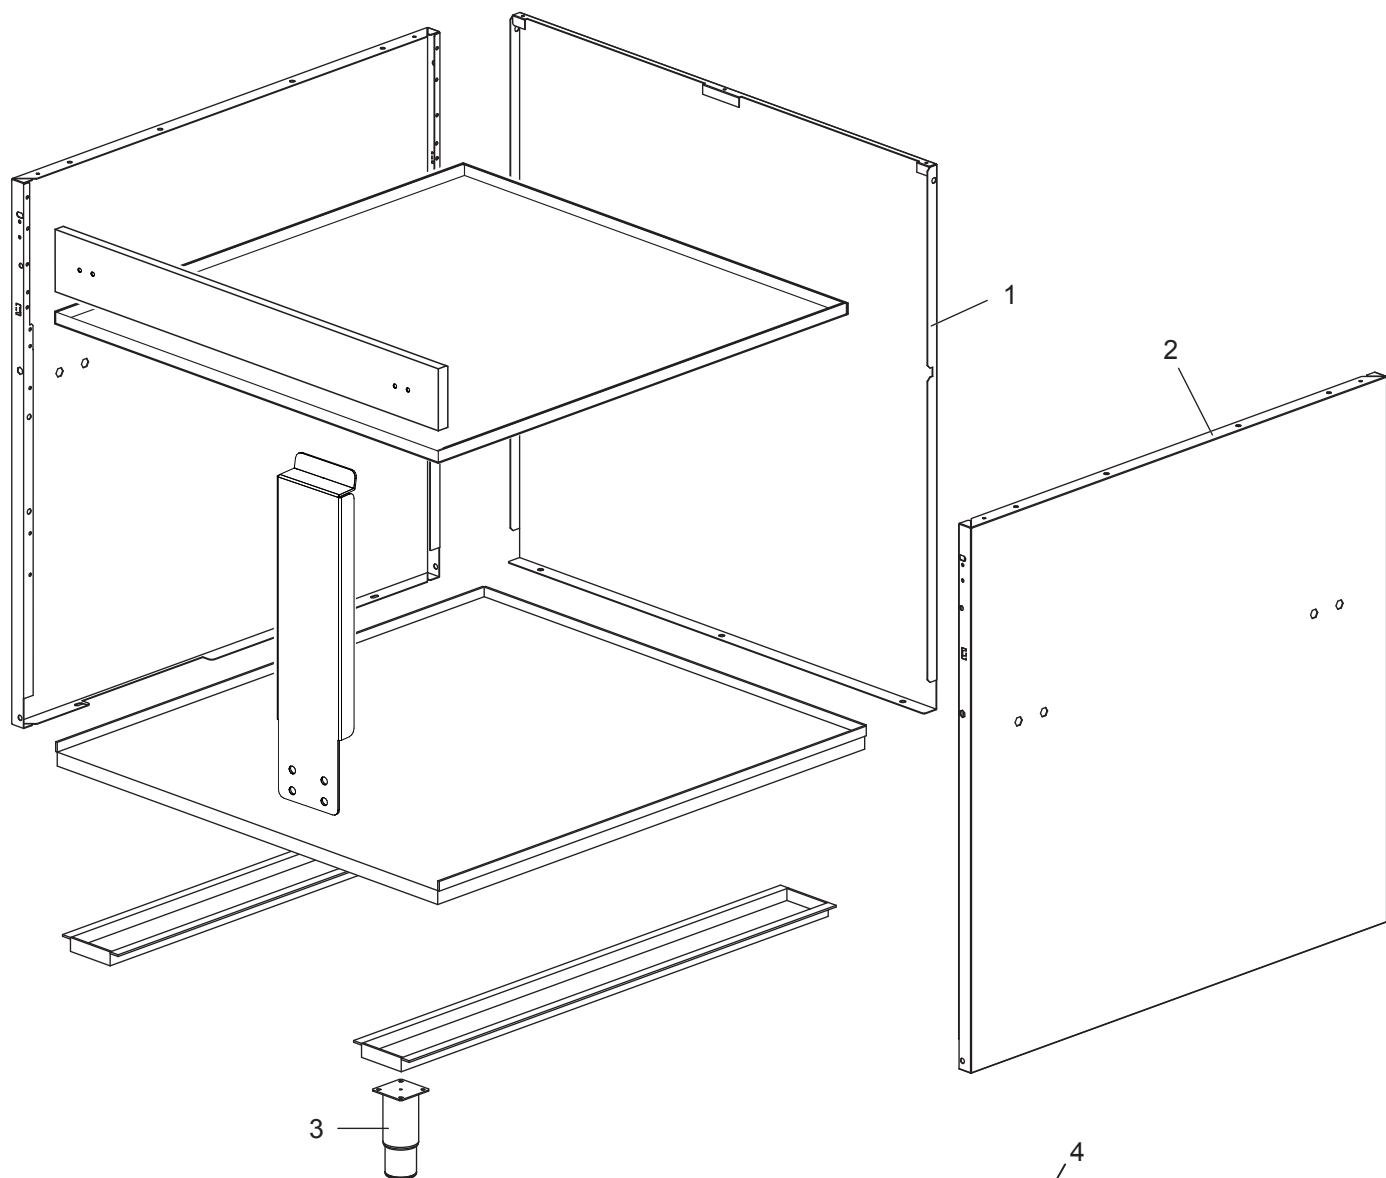

# Listino componenti per pagina 1

1	184630	GRIGLIA CAMINO GRILLE POUR CHEMINÉE KAMINROST CHIMNEY GRILL	
3	180875	SQUADRETTA PLAQUE WINKEL PLATE	
4	RTBF800020	MANIGLIA MANETTE HANDGRIFF HANDLE	
5	166648	COPERCHIO VASCA COUVERCLE CUVE BECKEN-DECKEL TANK LID	
6	A770000150	A770046.CESTELLO X FRIGGITRICE A770046.PANIER X FRITEUSE A770046-OMN, 26x29,5x12cm KORB FUER FRITTEUSE A770046.BASKET FRYER	
7	RTCU700448	GRIGLIA SUPPORTO CESTELLO GRILLE SUPPORT PANIER ROST FUER KORBHALTER BASKET SUPPORT GRID	
9	180950  <i><u>Recommended spare parts</u></i>	RESISTENZA 9KW RESISTANCE 9KW HEIZKÖRPER 9KW HEATING ELEMENT 9KW	
10	RTCU700565  <i><u>Recommended spare parts</u></i>	GUARNIZIONE RESISTENZA JOINT POUR RESISTANCE DICHTUNG GASKET FOR HEATING ELEMENT	
11	RTMIN00283	SEEGER SEEGER SEEGER SEEGER	
12	182569	CRUSCOTTO PANNEAU DE CONTROLE FRONT BLENDE CONTROL PANEL	
16	168878	CORPO MANOPOLA COMMUTATORE POIGNEE COMMUTATEUR UMSCHALTER-KNOPFKOERPER COMMUTATOR KNOB	
17	186403	ANELLO MANOPOLA TERMOSTATO RING THERMOSTAT KLEBERING KNEBEL THERMOSTAT THERMOSTAT RING	