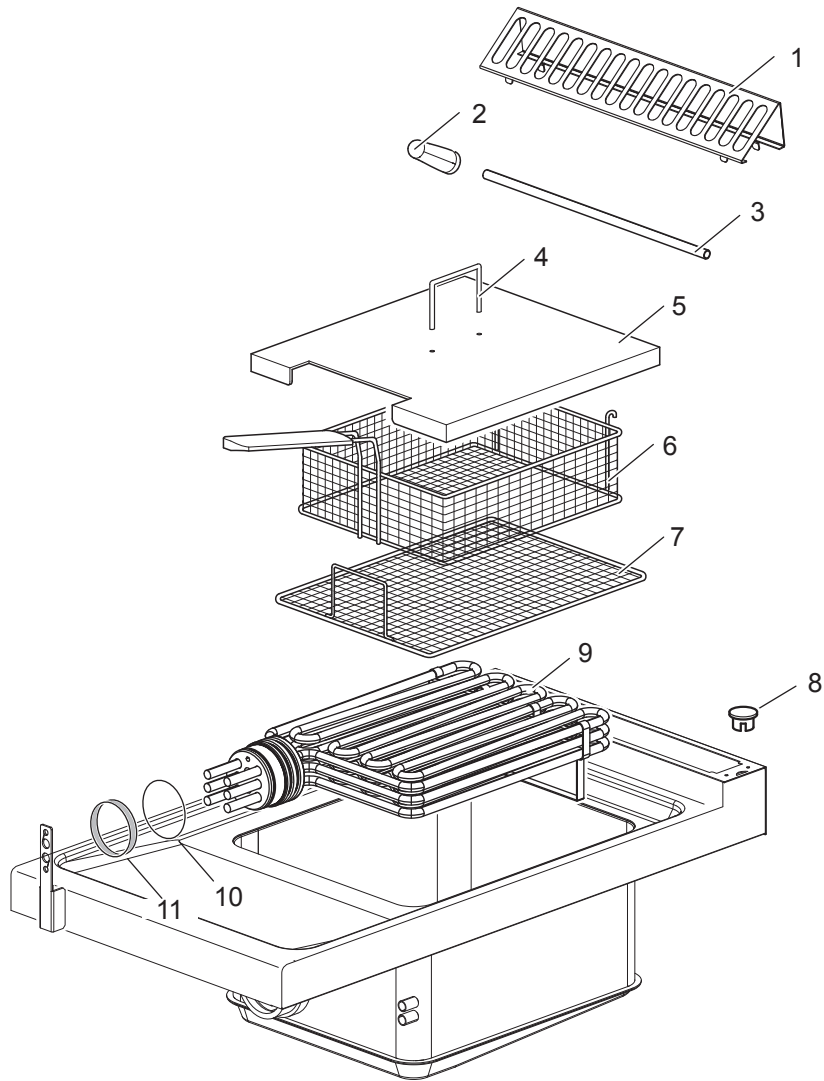

Spare parts catalogue  
valid from serial no. 1144218 (19.01.2017) up today (20.01.2017)

Catálogo de peças de reposição  
válido do número de série 1144218 (19.01.2017) até hoje (20.01.2017)

Le informazioni sono considerate non vincolanti. Le immagini rappresentate sono puramente indicative. Il produttore si riserva il diritto di apportare modifiche in qualsiasi momento senza preavviso.

# Listino componenti per pagina 1

1	184630	GRIGLIA CAMINO GRILLE POUR CHEMINÉE KAMINROST CHIMNEY GRILL	
3	180875	SQUADRETTA PLAQUE WINKEL PLATE	
4	RTBF800020	MANIGLIA MANETTE HANDGRIFF HANDLE	
5	166648	COPERCHIO VASCA COUVERCLE CUVE BECKEN-DECKEL TANK LID	
6	A770000150	A770046.CESTELLO X FRIGGITRICE A770046.PANIER X FRITEUSE A770046-OMN, 26x29,5x12cm KORB FUER FRITTEUSE A770046.BASKET FRYER	
7	RTCU700448	GRIGLIA SUPPORTO CESTELLO GRILLE SUPPORT PANIER ROST FUER KORBHALTER BASKET SUPPORT GRID	
9	180950  <i><u>Recommended spare parts</u></i>	RESISTENZA 9KW RESISTANCE 9KW HEIZKÖRPER 9KW HEATING ELEMENT 9KW	
10	RTCU700565  <i><u>Recommended spare parts</u></i>	GUARNIZIONE RESISTENZA JOINT POUR RESISTANCE DICHTUNG GASKET FOR HEATING ELEMENT	
11	RTMIN00283	SEEGER SEEGER SEEGER SEEGER	
12	182569	CRUSCOTTO PANNEAU DE CONTROLE FRONT BLENDE CONTROL PANEL	
16	168878	CORPO MANOPOLA COMMUTATORE POIGNEE COMMUTATEUR UMSCHALTER-KNOPFKOERPER COMMUTATOR KNOB	
17	186403	ANELLO MANOPOLA TERMOSTATO RING THERMOSTAT KLEBERING KNEBEL THERMOSTAT THERMOSTAT RING	