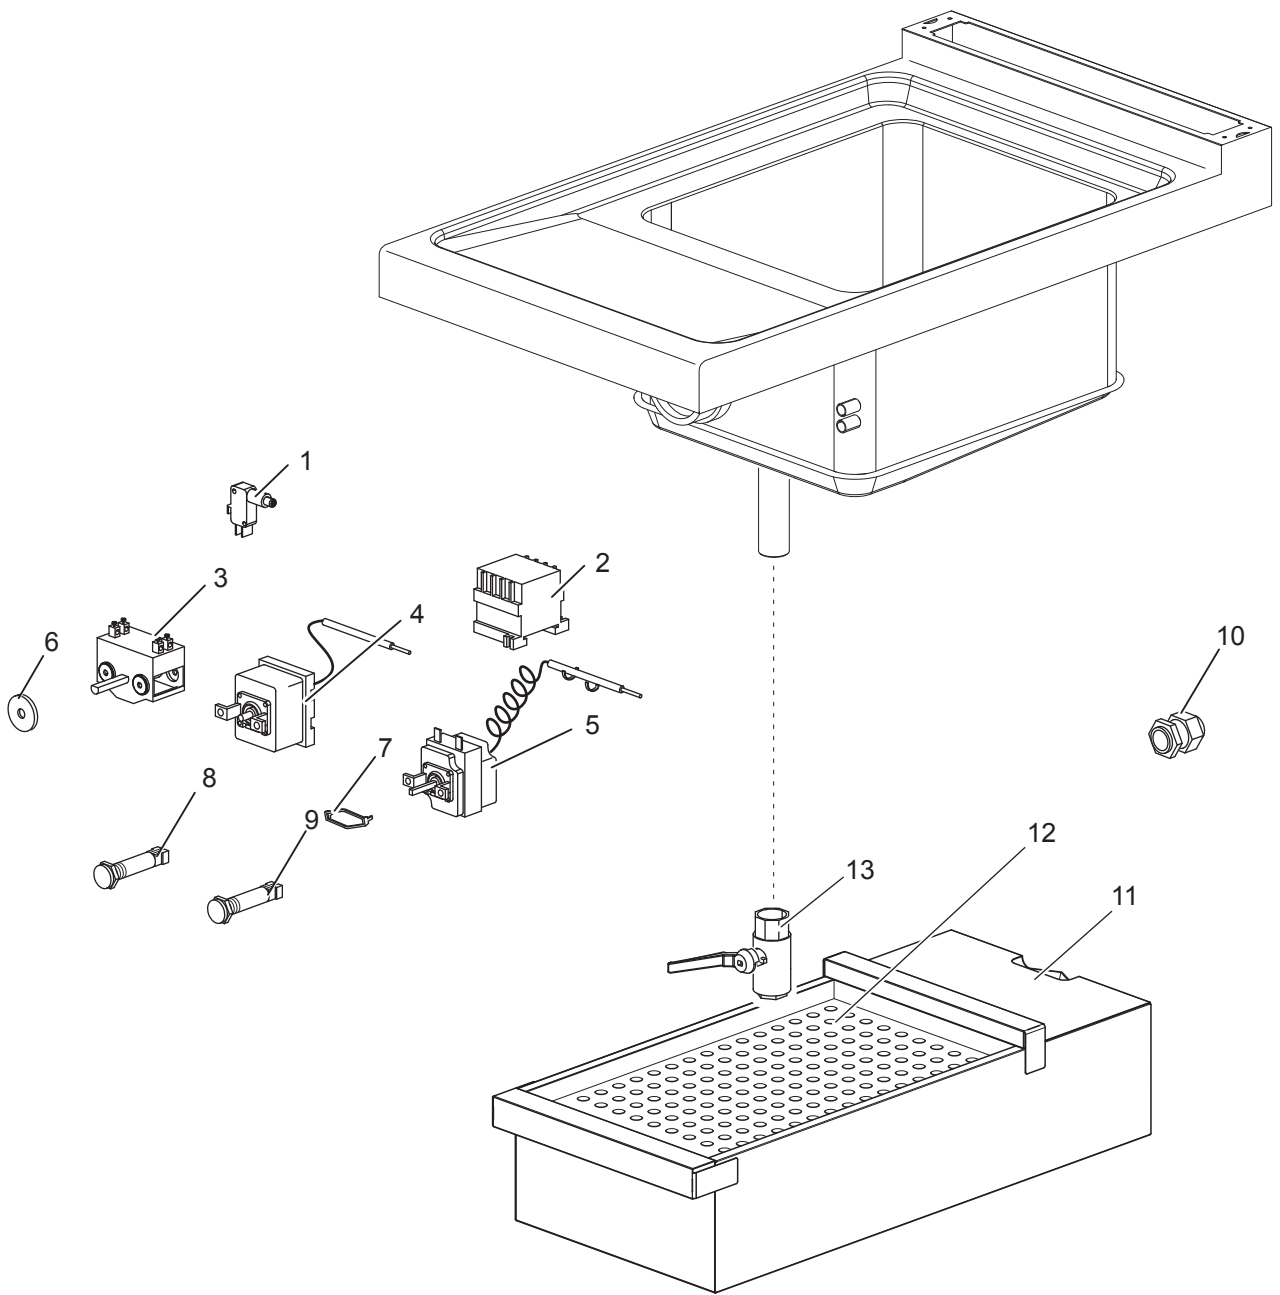

Listino componenti per pagina 3

1	175286 <i><u>Recommended spare parts</u></i>	MICROINTERRUTTORE MICRO INTERRUPTEUR -UL- MICROSCHALTER -UL- MICRO SWITCH -UL-	
2	RTFOC00466 <i><u>Recommended spare parts</u></i>	RELE RELAIS SCHÜTZ RELAIS CONTACTOR	
3	RTCU900110 <i><u>Recommended spare parts</u></i>	COMMUTATORE TERMOSTATO COMMUTATEUR POUR THERMOSTAT TAKTSCHALTER THERMOSTAT COMMUTATOR	
4	182100	TERMOSTATO DI SICUREZZA THERMOSTAT DE SECURITE SICHERHEITSTHERMOSTAT SAFETY THERMOSTAT	
5	180498 <i><u>Recommended spare parts</u></i>	TERMOSTATO DI LAVORO T.180°C THERMOSTAT DE TRAVAIL T.180°C ARBEITSTHERMOSTAT T.180°C WORKING THERMOSTAT T.180°C	
6	RTCU800185 <i><u>Recommended spare parts</u></i>	GUARNIZIONE ASTA COMMUTATORE JOINT POUR BARRE DU COMMUTATEUR DICHTUNG WELLE TAKTSCHALTER GASKET FOR COMMUTATOR ROD	
7	RTCU900112 <i><u>Recommended spare parts</u></i>	STAFFA ALTA COMMUTATORE/TERMOSTATO CROCHET POUR COMMUTATEUR/THERMOSTAT HOEHER HALTEBUEGEL UMSCHALTER/THERMOSTAT HIGH BRACKET COMMUTATOR/THERMOSTAT	
8	166465 <i><u>Recommended spare parts</u></i>	LAMPADINA SPIA VERDE LAMPE TEMOIN VERTE GRUNE KONTROLLEUCHTE GREEN WARNING LIGHT	
9	166466 <i><u>Recommended spare parts</u></i>	LAMPADINA SPIA ARANCIONE LAMPE DE SIGNALATION ORANGE ORANGE KONTROLLEUCHTE ORANGE LAMP LIGHT	
10	RTBF800138	F/CAVO PG21 SERRE CABLE PG21 KABELDURCHFÜHRUNG PG21 CHOCK PG21 PRENSA CABO PG21	
11	173259	VASCA R/OLIO RECIPIENT DE L'HUILE OELBECKEN OIL TANK	
12	173272	FILTRO VASCA R/OLIO FILTRE RECIPIENT D'HUILE FILTER FUER OELBECKEN OIL TANK FILTRE	
13	177037 <i><u>Recommended spare parts</u></i>	RUBINETTO SCARICO OLIO COMPLETO DI LEVA COMANDO ROBINET VIDANGE D'HUILE OEL-ABLASSHAHN OIL DRAIN TAP