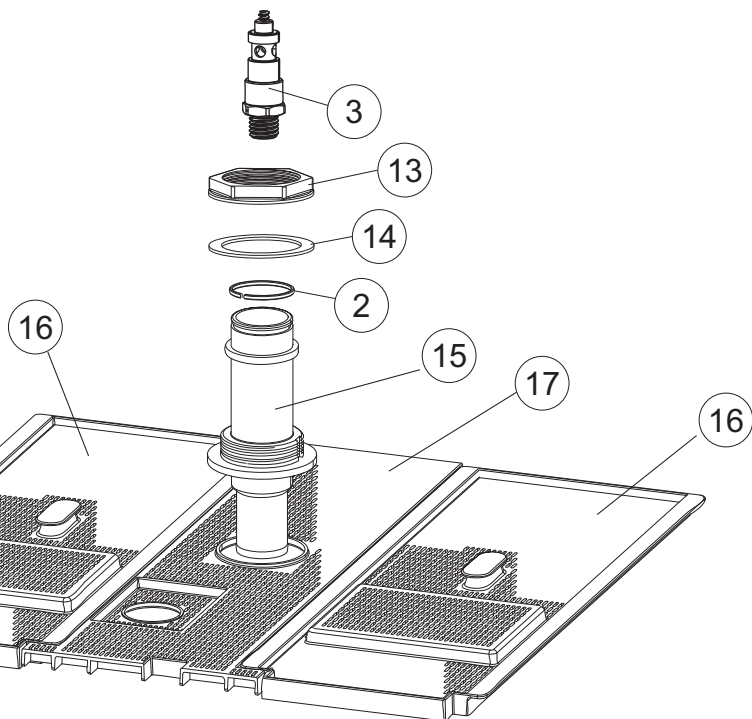

Pompa scarico (E)
Drain pump

6

(*) Ricambio consigliato.

Pagina	Posizione	Codice ricambio	Vecchio codice	Descrizione
1	1	004316		NON A LISTINO
1	2	022159		PANNELLO POSTERIORE
1	3	035113		STAFFA ASSEMBLAGGIO PANNELLI
1	4	437081	REB437081	GUARNIZIONE SPORTELLO 50/505
1	5	994012	DWS30	SERRATURA PER SPORTELLO PER LAVASTOVI-
1	6	417041	REB417041	DADO BATTUTA SPORTELLO
1	7	307003	REB307003	BATTUTA DADO ASTA SPORTELLO
1	8	029685		SPORTELLO
1	9	325066	REB325066	PIOLO SERRATURA SPORTELLO
1	10	311019	REB311019	CERNIERA PORTA D18/G25
1	11	325036	REB325036	PERNO PER CERNIERA SPORTELLO PER
1	12	304021	REB304021	ASTA TIRANTE SPORTELLO PER LAVASTOVIGLIE
1	13	035112		PANNELLO COMPONENTI ELETTRICI
1	14	012338		PANNELLO ANTERIORE
1	15	030195		PROTEZIONE INFERIORE PER ZOCCOLO PER LAVABICCHIERI
1	16	040123		BASE TELAIO LA500
1	17	461019	REB461019	PIEDINO ESAGONALE REGOLABILE PER LAVA-
1	18	480153		TAPPO
1	19	459006	REB459006	PASSACAVO D INT 9 D EST 16
1	20	459004	REB459004	PASSACAVO PER POMPA DI SCARICO
2	1	224031		PRESSOSTATO DIGITALE 560-AC-002
2	4	143235		TUBO 4x7 SILICONE TRASPARENTE CRP
2	5	220011	REB220011	MORSETTIERA
2	6	H.374339-2		CAVO MACCHINA H07RN-F 5X2.5X2.5MT
2	7	459005	REB459005	SERRACAVO
2	8	230112		RESISTENZA.V.1400W-230V.LA50
2	9	437086	REB437086	GUARNIZIONE RESISTENZA VASCA
2	10	236047	REB236047	TERMOSTATO 95°C
2	11	236052		TERMOSTATO 90°+/-3°C
2	12	456002	REB456002	guarnizione o-ring
2	13	230111		RESIST.B.4900W/230-400V
2	14	69870		PROTEZIONE RESISTENZA BOILER