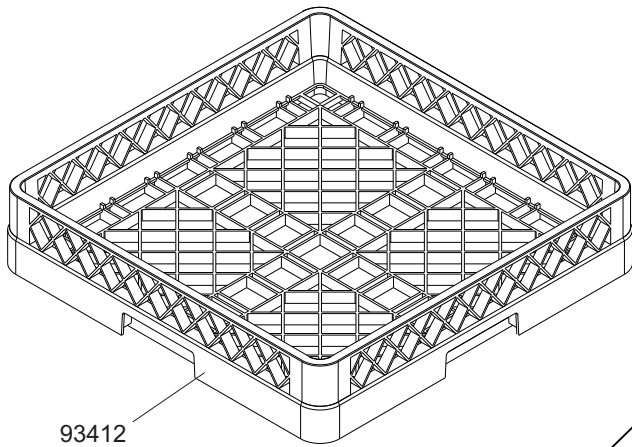

66095

116496

93414

TUBI/HOSE/TUYAU/SCHLAUCH

TYPE	CODE	N.POS.	Qt./Mt.
Nw	758975344	115849	5
Gw	758975183	111580	5
Nt	758975181	111513	5
B	758975033	109144	5
Nd	758975036	109178	5
Np	758975035	109177	5
Wt	758975034	109176	5
Az	758975317	114953	5
Rs	758975318	114954	5