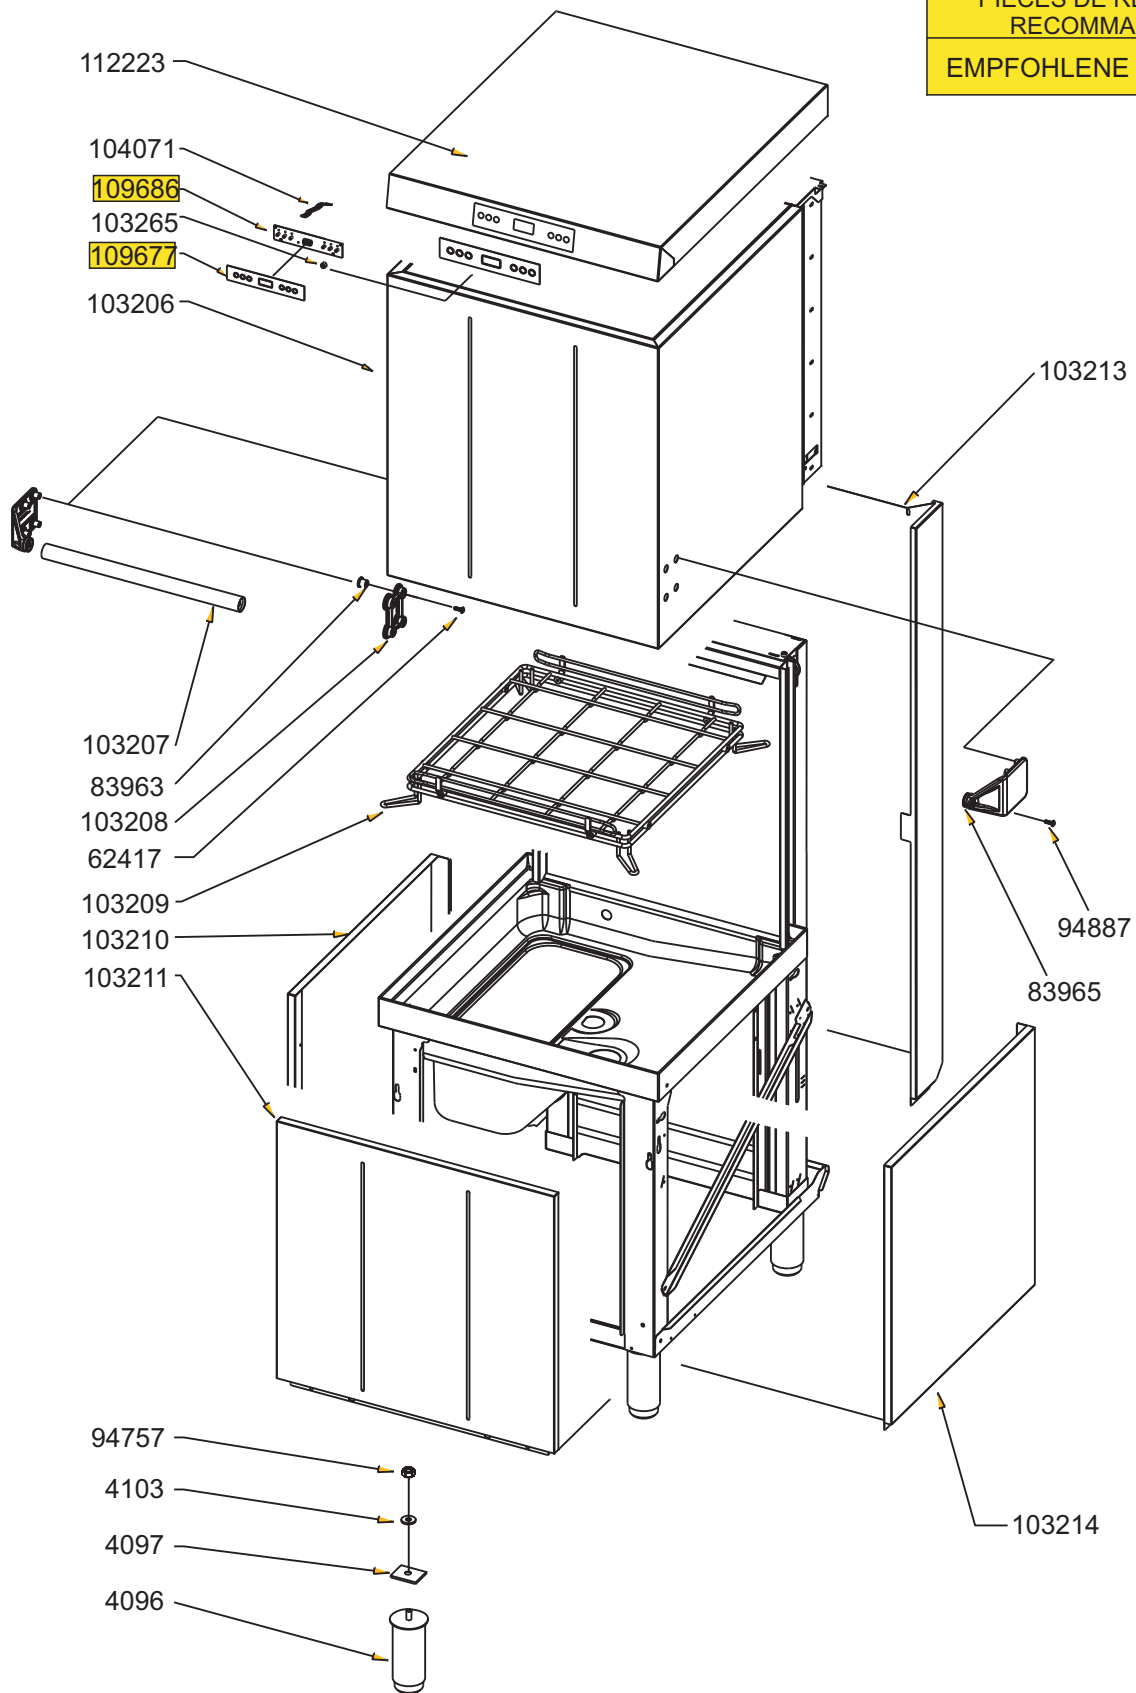

RICAMBI CONSIGLIATI  
 RECOMMENDED PARTS  
 PIECES DE RECHANGE  
 RECOMMANDEES  
 EMPFOHLENE ERSATZEILE

MONIPARETE

113328  
68005  
94084

84000

103219

105554

109435

105685

### TUBI/HOSE/TUYAU/SCHLAUCH

TYPE	CODE	N.POS.	Qt./Mt.
Nw	758975344	115849	5
Gw	758975183	111580	5
Nt	758975181	111513	5
B	758975033	109144	5
Nd	758975036	109178	5
Np	758975035	109177	5
Wt	758975034	109176	5
Az	758975317	114953	5
Rs	758975318	114954	5