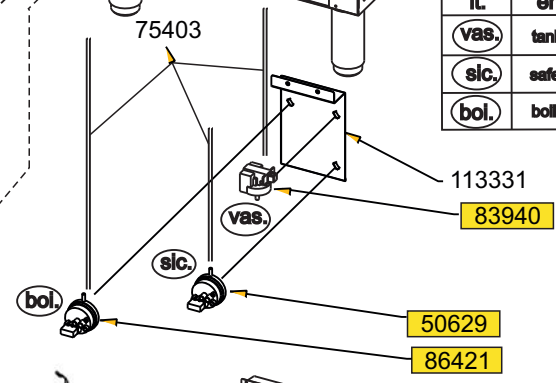

it.	en.	fr.
gen.	generic	générique
pro.	programmed	programmée

it.	en.	fr.
vas.	tank	cuve
slc.	safety	sécurité
bol.	boiler	boiler

gen.	114245
pro.	115993