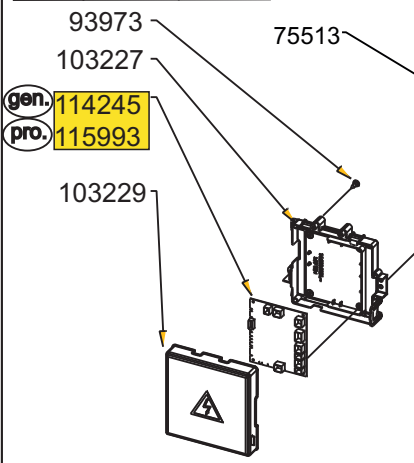

gen.	114245
pro.	115993