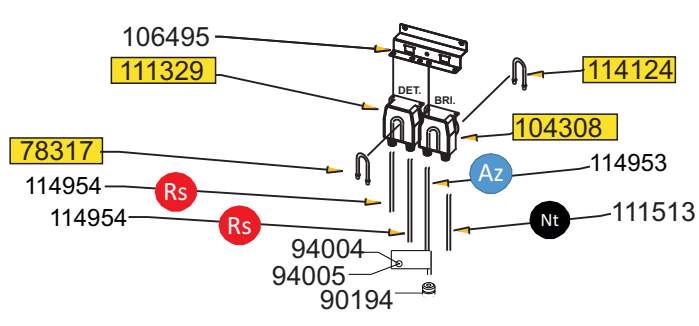

it.	en.	fr.
gen.	generic	générique
pro.	programmed	programmée

it.	en.	fr.
vas.	tank	cuve
slc.	safety	sécurité
bol.	boiler	boiler

gen.	114245
pro.	115993