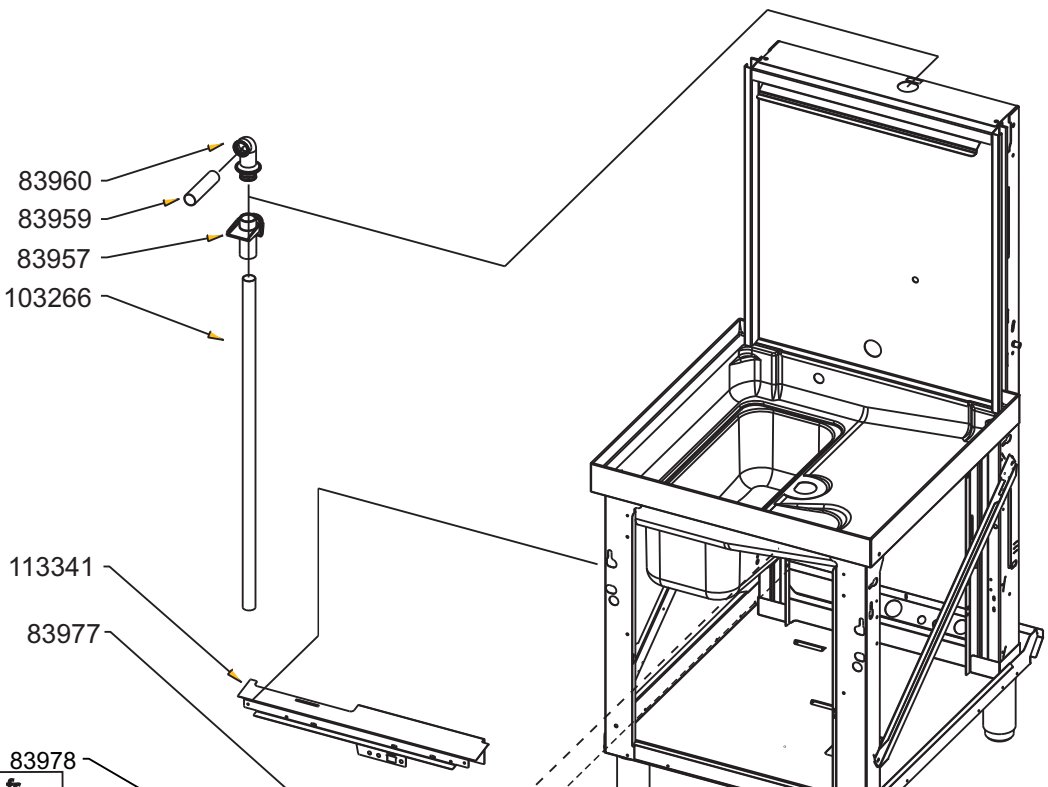

it.	en.	fr.
gen.	generic	générique
pro.	programmed	programmée

it.	en.	fr.
vas.	tank	cuve
slc.	safety	sécurité
bol.	boiler	boiler