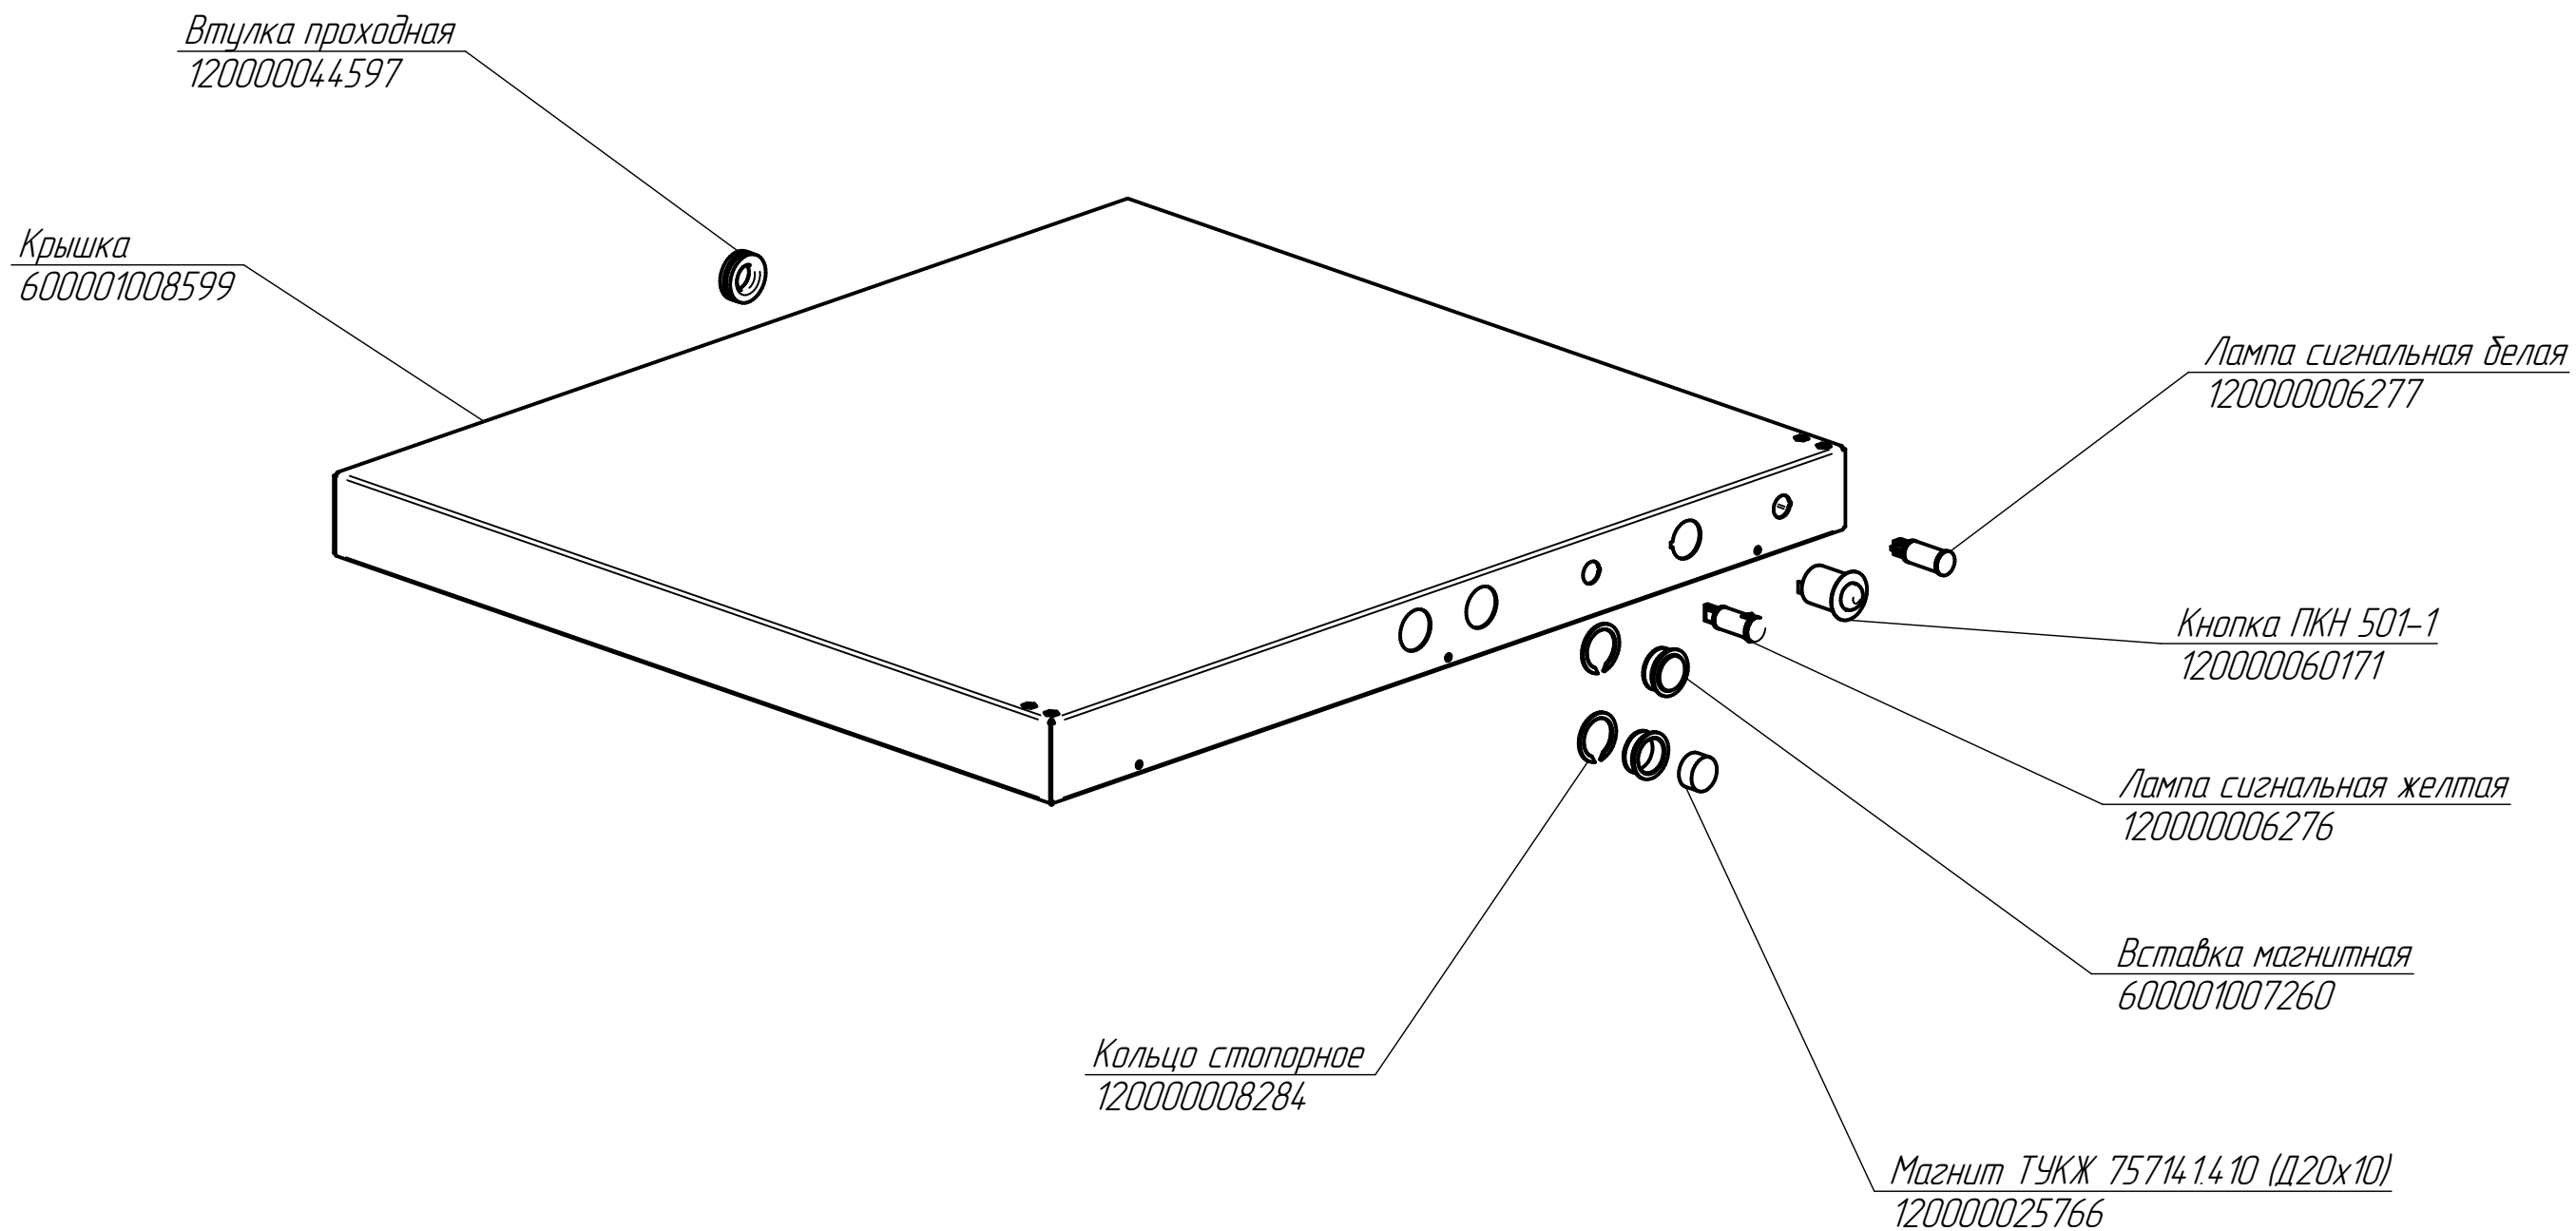

ШРТ-8-01.11227.001 РС
Шкаф расстоечный тепловой
ШРТ-8-01

ШРТ-8-01.11227.003 РС
Шкаф расстоечный тепловой
ШРТ-8-01

ШРТ-8-01.11227.000 РС
Шкаф расстоечный тепловой
ШРТ-8-01

Столешница ШРТ-8-01.11227.001 РС
600001008587

Решетка-направляющая
600001007919

Решетка-направляющая
600001007918

Щит защитный ШРТ-8-01.11227.002 РС
600001008589

Ручка терморегулятора
120000020122

Поддон
600001007930

Кронштейн
600001007252

Кронштейн
600001007253

Щит монтажный ШРТ-8-01.11227.004 РС
600001008591

Дверка ШРТ-8-01.11227.005 РС
600001007920

Дверка ШРТ-8-01.11227.005 РС
600001007921

Дно ШРТ-8-01.11227.003 РС
600001008588

Уплотнитель
600001007931
600001007932

Крючок угловой (для крепл. уплотнителя)
600001007255

Крючок (для крепл. уплотнителя)
600001007256

ШРТ-8-01.11227.005 РС
Шкаф расстоечный тепловой
ШРТ-8-01

ШРТ-8-01.11227.004 РС
Шкаф расстоечный тепловой
ШРТ-8-01