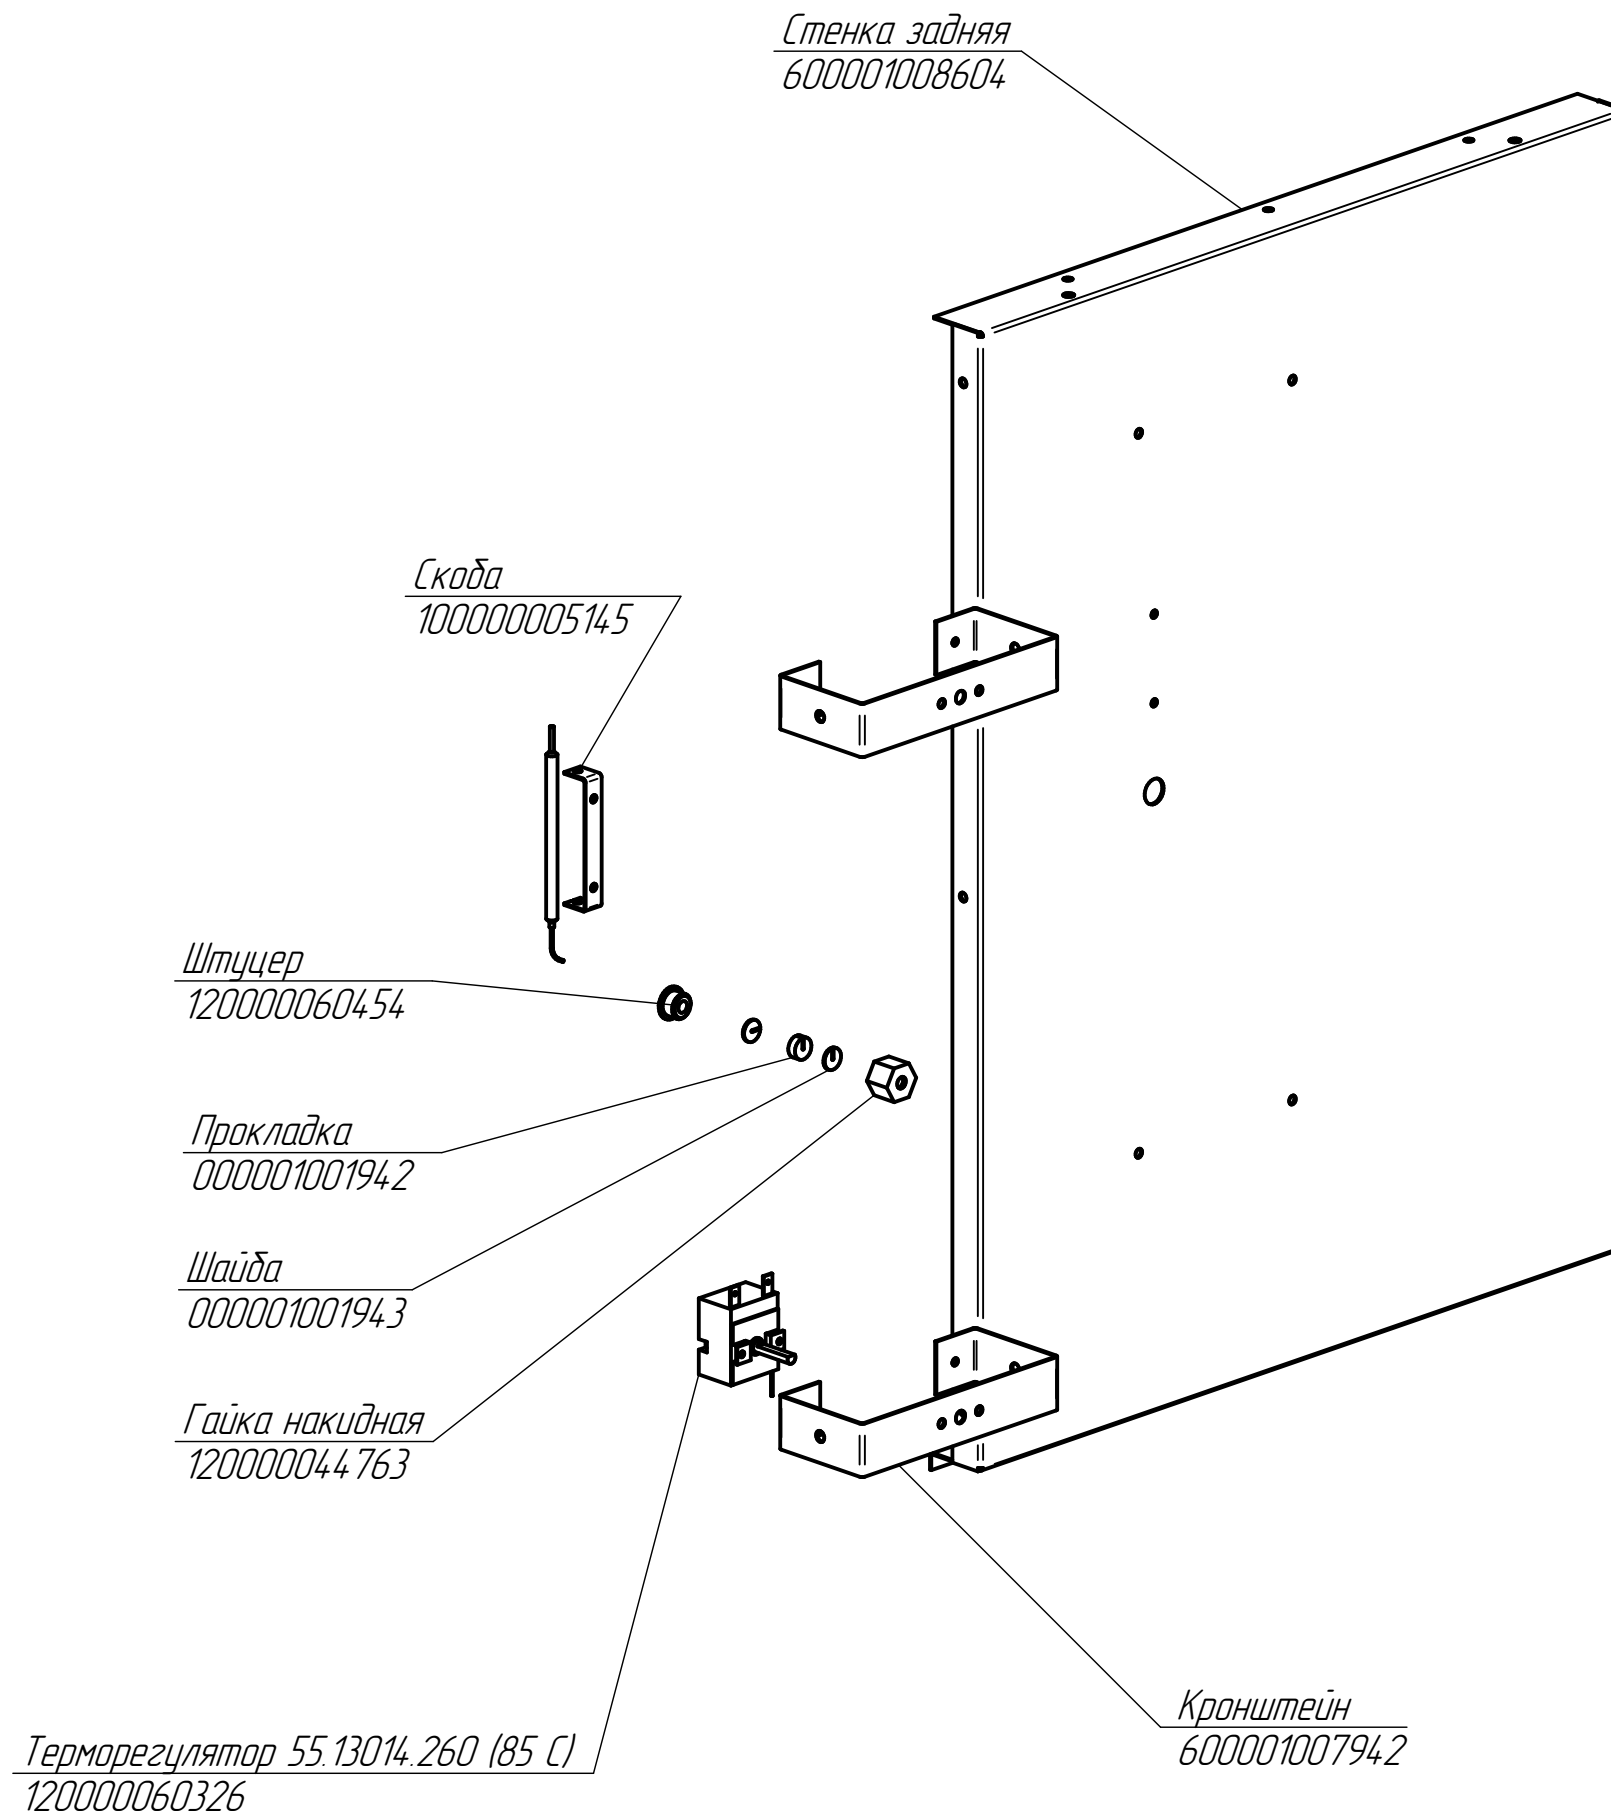

Щит монтажный ШРТ-8-01.11227.004 РС
600001008591

Дверка ШРТ-8-01.11227.005 РС
600001007920

Дверка ШРТ-8-01.11227.005 РС
600001007921

Дно ШРТ-8-01.11227.003 РС
600001008588

Уплотнитель
600001007931
600001007932

Крючок угловой (для крепл. уплотнителя)
600001007255

Крючок (для крепл. уплотнителя)
600001007256

ШРТ-8-01.11227.005 РС
Шкаф расстоечный тепловой
ШРТ-8-01

ШРТ-8-01.11227.004 РС
Шкаф расстоечный тепловой
ШРТ-8-01