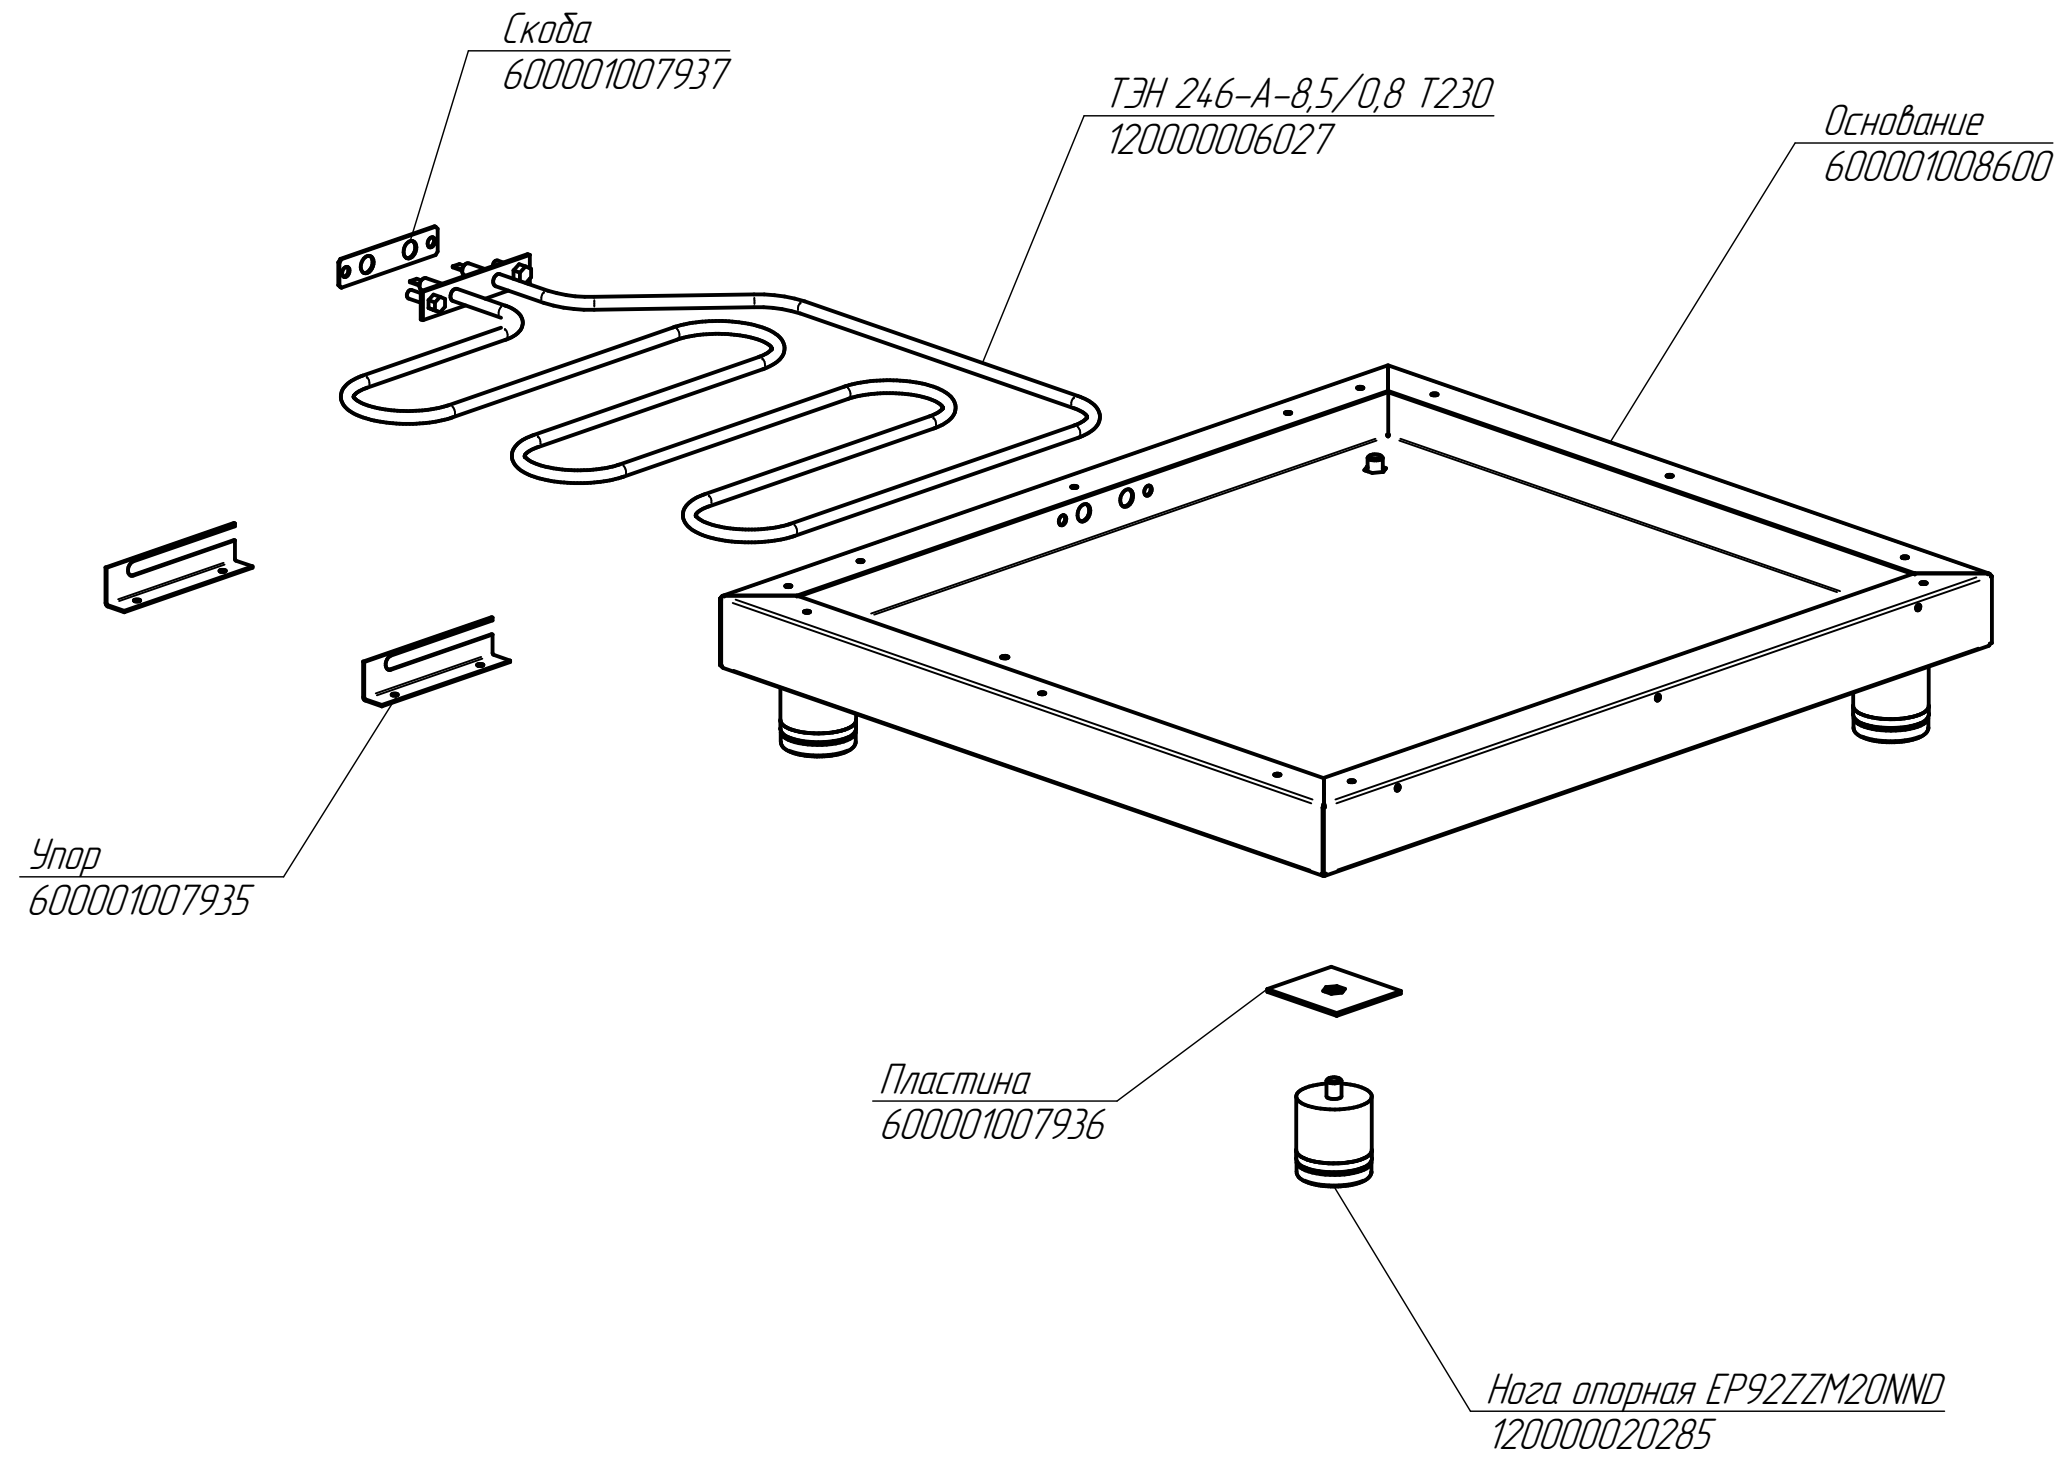

ШРТ-8-01.11227.001 РС
Шкаф расстоечный тепловой
ШРТ-8-01

ШРТ-8-01.11227.003 РС
Шкаф расстоечный тепловой
ШРТ-8-01

ШРТ-8-01.11227.000 РС
Шкаф расстоечный тепловой
ШРТ-8-01

Столешница ШРТ-8-01.11227.001 РС
600001008587

Решетка-направляющая
600001007919

Решетка-направляющая
600001007918

Щит защитный ШРТ-8-01.11227.002 РС
600001008589

Ручка терморегулятора
120000020122

Поддон
600001007930

Кронштейн
600001007252

Кронштейн
600001007253

Щит монтажный ШРТ-8-01.11227.004 РС
600001008591

Дверка ШРТ-8-01.11227.005 РС
600001007920

Дверка ШРТ-8-01.11227.005 РС
600001007921

Дно ШРТ-8-01.11227.003 РС
600001008588

Уплотнитель
600001007931
600001007932

Крючок угловой (для крепл. уплотнителя)
600001007255

Крючок (для крепл. уплотнителя)
600001007256

ШРТ-8-01.11227.005 РС
Шкаф расстоечный тепловой
ШРТ-8-01

ШРТ-8-01.11227.004 РС
Шкаф расстоечный тепловой
ШРТ-8-01