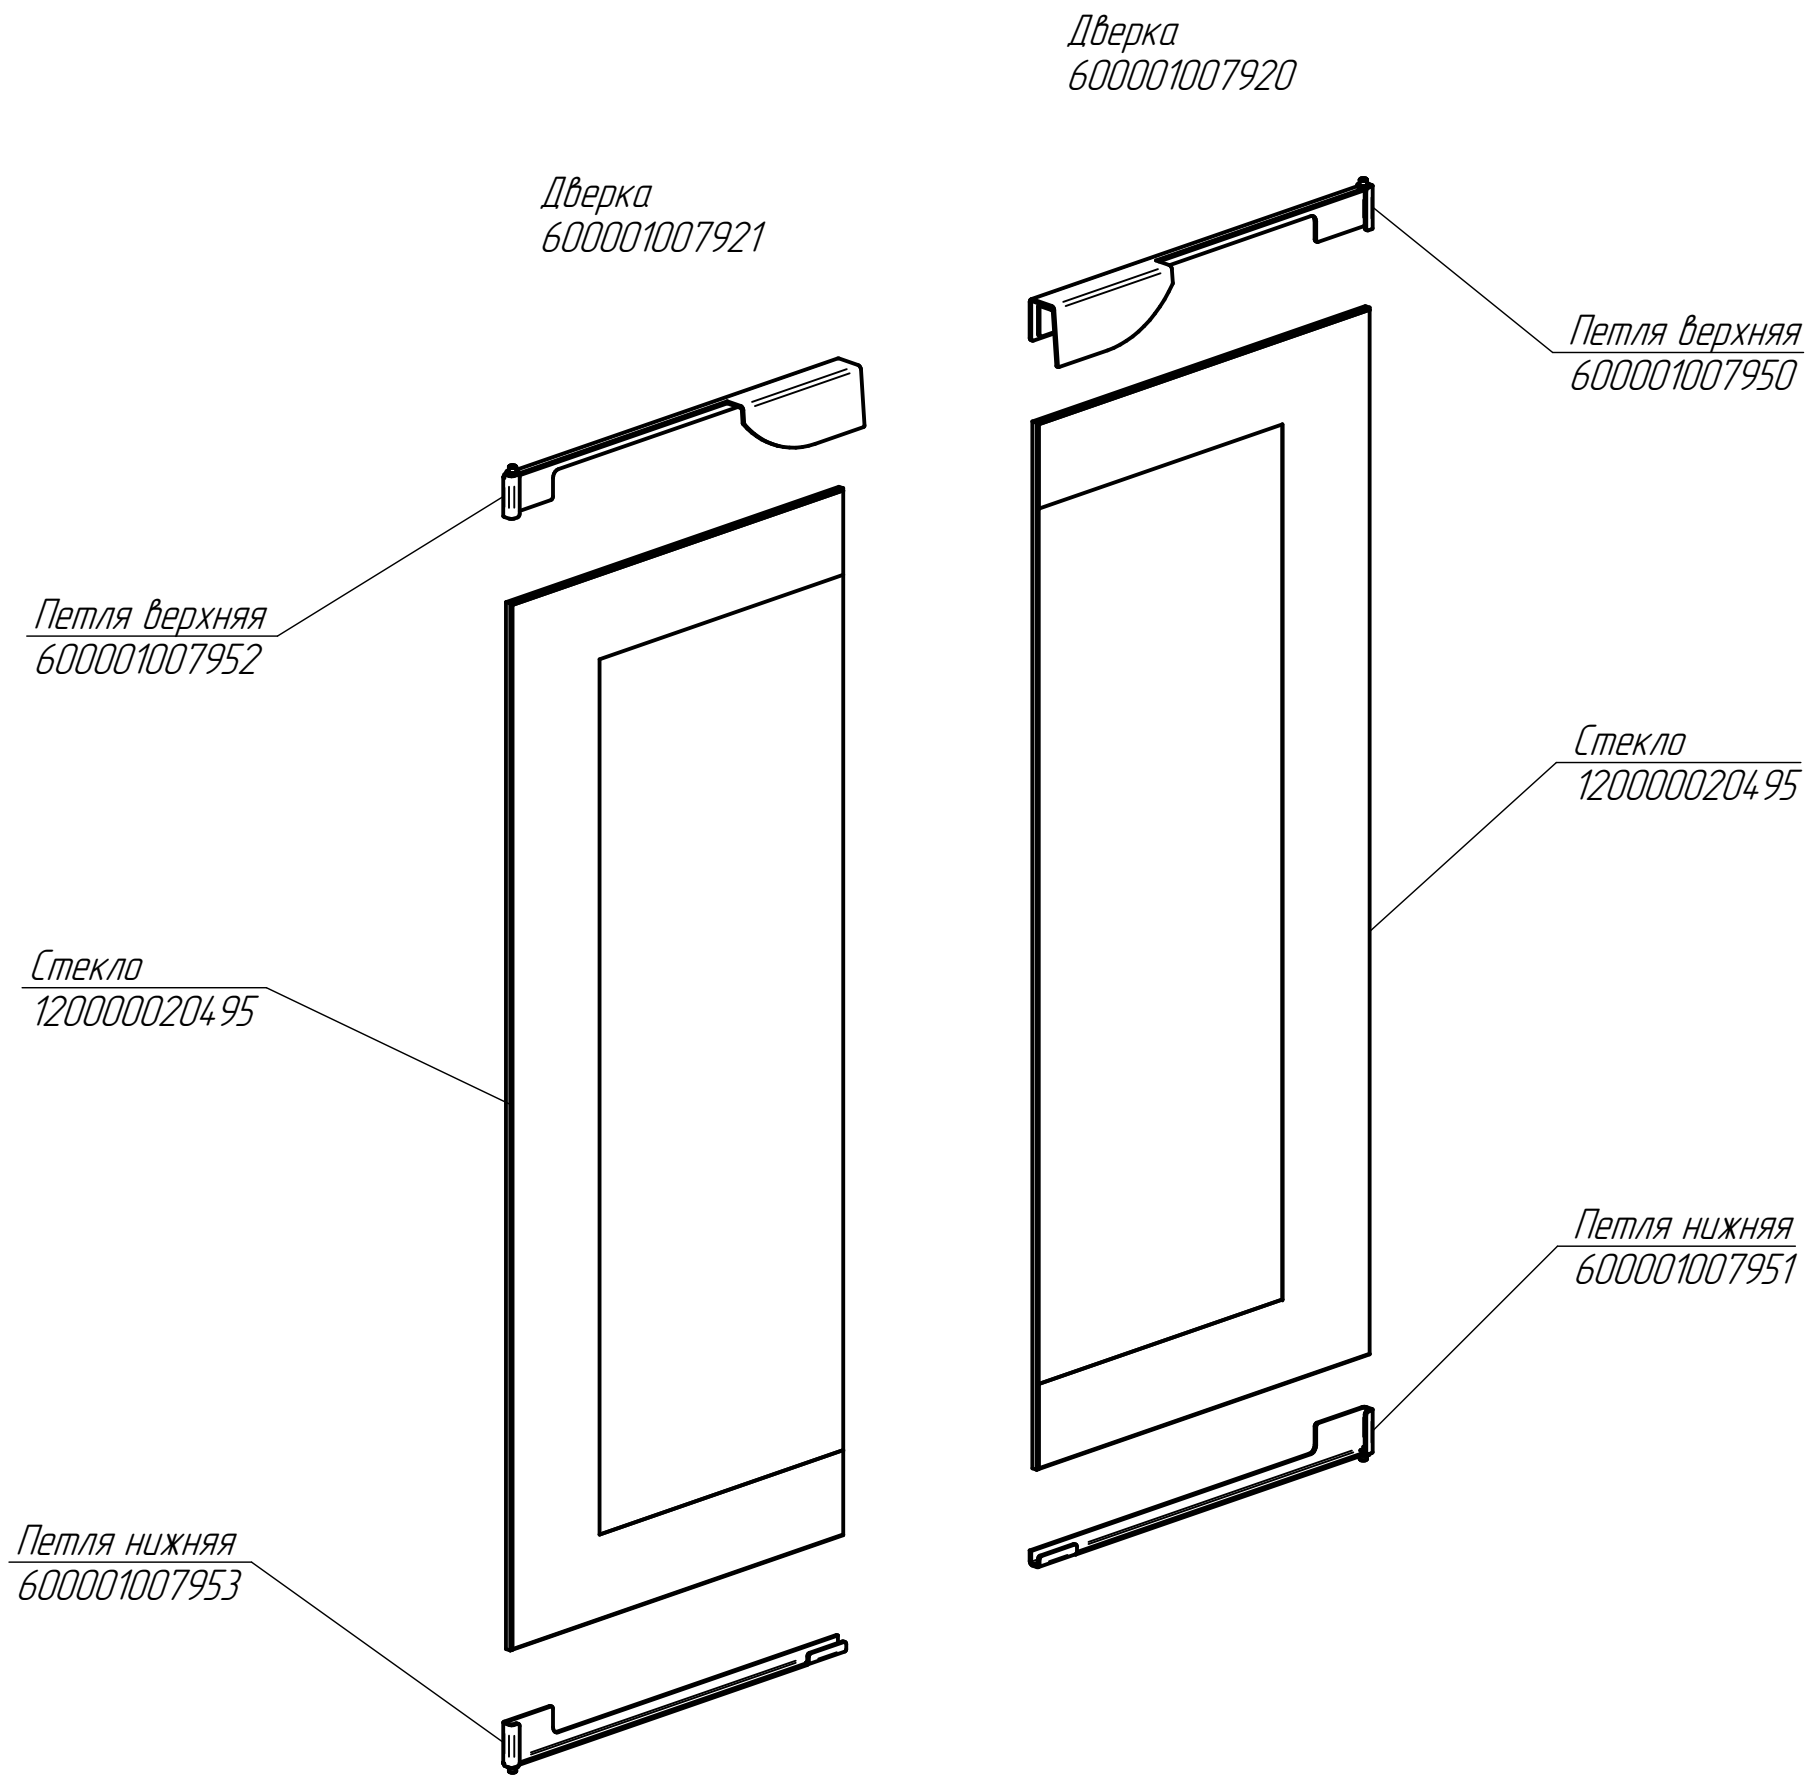

ШРТ-8-01.11227.005 РС
Шкаф расстоечный тепловой
ШРТ-8-01