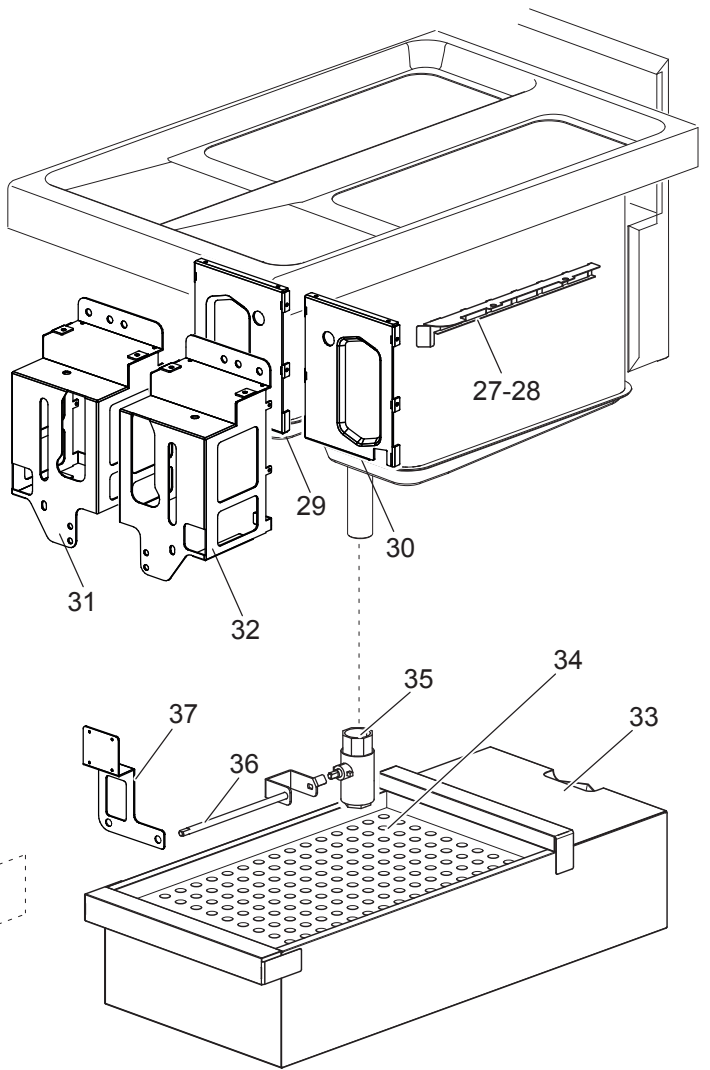

Listino componenti per pagina 3

1	RTCP800034 <i><u>Recommended spare parts</u></i>	CORPO PILOTA VEILLEUSE PILOTBRENNER 3 WAYS PILOT BURNER	
2	RTCP800033 <i><u>Recommended spare parts</u></i>	CANDELA ROTONDA BOUGIE RONDE ZÜNDKERZE RUND ROUND SPARK PLUG	
3	175753 <i><u>Recommended spare parts</u></i>	TERMOCOPPIA THERMOCOUPLE THERMOELEMENT THERMOCOUPLE	
4	RTCP800038 <i><u>Recommended spare parts</u></i>	RACCORDO TERMOCOPPIA JUNCTION T/C VEILLEUSE VERSCHRAUBUNG THERMOELEMENT T/COUPLE NUT	
5	RTCU900215 <i><u>Recommended spare parts</u></i>	RACCORDO CANDELA PILOTA JUNCTION BOUGIE VERSCHRAUBUNG ZÜNDKERZE SPARK NUT	
6	INIETTORE	VEDI MANUALE UGELLI VOIR MANUEL GICLEURS PILOTBRENNER KOMPLETT SEE HANDBOOK NOZZLES	
7	RTCU800183 <i><u>Recommended spare parts</u></i>	BICONO D.6 BICONE D.6 QUETSCHRING D.6 BICONE D.6	
8	RTCU800182 <i><u>Recommended spare parts</u></i>	CALOTTA D.6 ÇALOTTE D.6 ÜBERWURFMUTTER D.6 NUT D.6	
9	RTCU700020 <i><u>Recommended spare parts</u></i>	ACCENSIONE PIEZO + DADO ALLUMAGE PIEZO ELECTRIQUE PIEZO ZUNDUNG PIEZO IGNITION	
10	RTCU700361 <i><u>Recommended spare parts</u></i>	CAVO ACCENSIONE CABLE D'ALLUMAGE ZUNDKABEL LIGHTING CABLE	
11	174024	TUBO PILOTA SX TUBE VEILLEUSE GAUCHE LINKS PILOT LEFT PILOT PIPE	
12	RTCU900217	BICONO+RACCORDO D.6 BICONE+ECROU D.6 DOPPELKEGEL + ANSCHLUSS D.6 BICONIC+NUT D.6	
13	180499 <i><u>Recommended spare parts</u></i>	TERMOSTATO DI SICUREZZA THERMOSTAT DE SECURITE SICHERHEITSTHERMOSTAT SAFETY THERMOSTAT	
14	173308	SQUADRETTA PLAQUE WINKEL PLATE	
16	RTCU800195	BICONO D.12 BICONE D.12 QUETSCHRING D.12 BICONE D.12