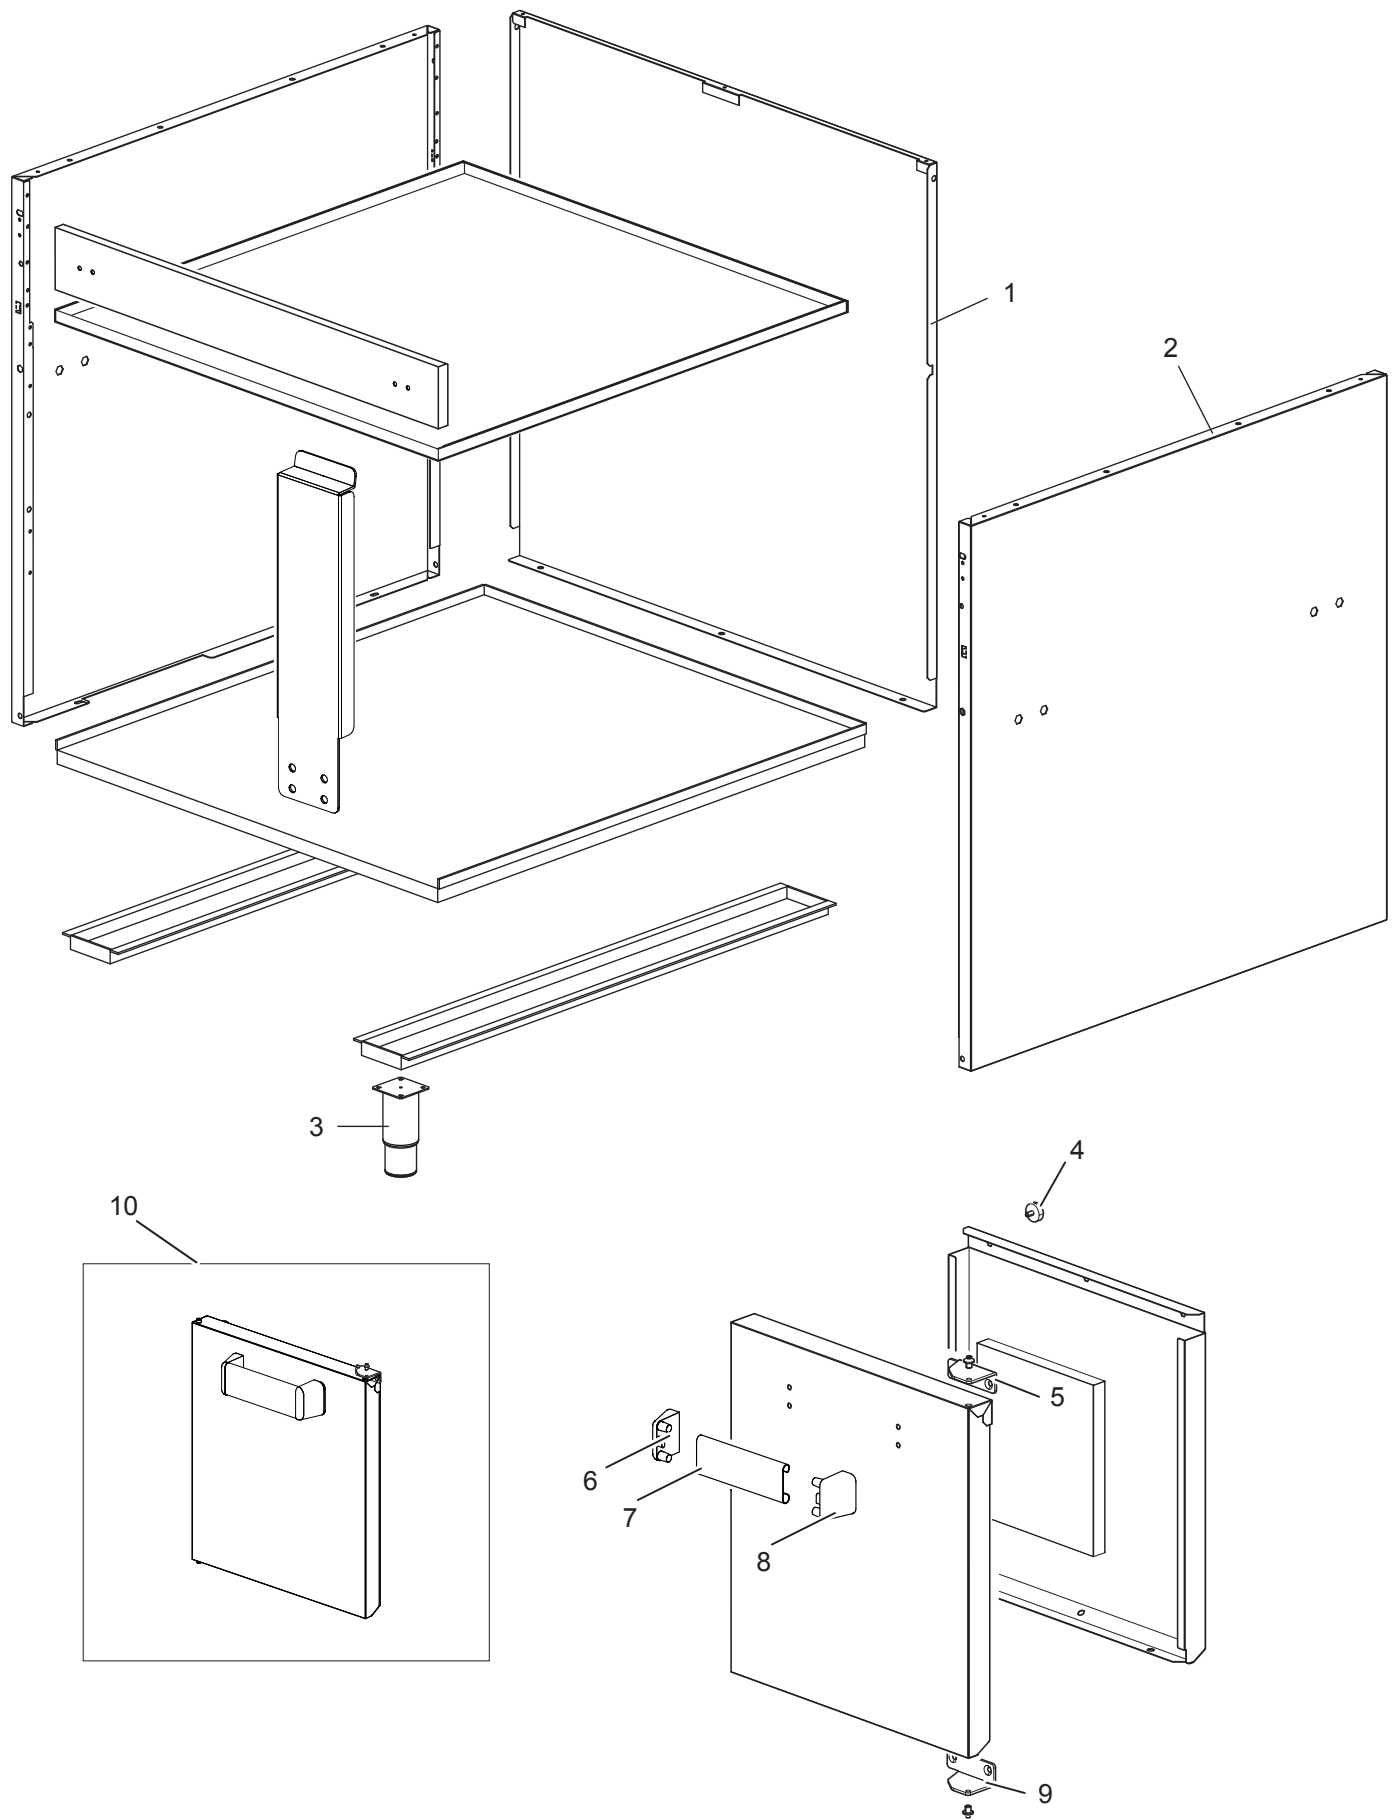

## Listino componenti per pagina 1

1	184630	GRIGLIA CAMINO GRILLE POUR CHEMINÉE KAMINROST CHIMNEY GRILL	
3	180875	SQUADRETTA PLAQUE WINKEL PLATE	
4	RTBF800020	MANIGLIA MANETTE HANDGRIFF HANDLE	
5	166649	COPERCHIO VASCA COUVERCLE CUVE BECKEN-DECKEL TANK LID	
6	A770000140	A770045.CEST.FRIGG.LT.6/7/8 A770045.PANIER POUR FRITEUSE A770045-OMN, 12x29,5x12cm KORB FUER FRITTEUSE A770045.BASKET FOR FRYER	
7	RTCU700449	GRIGLIA SUPPORTO CESTELLO GRILLE SUPPORT PANIER ROST FUER KORBHALTER BASKET SUPPORT GRID	
9	174892	CRUSCOTTO PANNEAU DE CONTROLE FRONT BLENDE CONTROL PANEL	