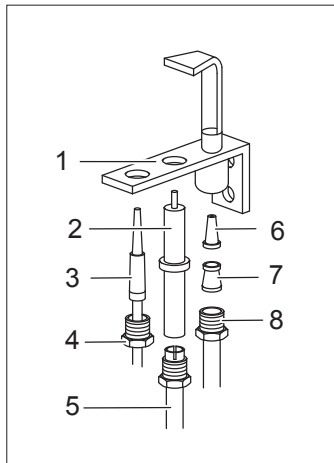

## Listino componenti per pagina 1

1	184630	GRIGLIA CAMINO GRILLE POUR CHEMINÉE KAMINROST CHIMNEY GRILL	
3	180875	SQUADRETTA PLAQUE WINKEL PLATE	
4	RTBF800020	MANIGLIA MANETTE HANDGRIFF HANDLE	
5	166649	COPERCHIO VASCA COUVERCLE CUVE BECKEN-DECKEL TANK LID	
6	A770000140	A770045.CEST.FRIGG.LT.6/7/8 A770045.PANIER POUR FRITEUSE A770045-OMN, 12x29,5x12cm KORB FUER FRITTEUSE A770045.BASKET FOR FRYER	
7	RTCU700449	GRIGLIA SUPPORTO CESTELLO GRILLE SUPPORT PANIER ROST FUER KORBHALTER BASKET SUPPORT GRID	
9	174892	CRUSCOTTO PANNEAU DE CONTROLE FRONT BLENDE CONTROL PANEL	

## Listino componenti per pagina 2

1	166552	POSTERIORE ARRIERE RÜCKWAND BACK SIDE	
2	173523	FIANCO TOLE LATERAL SEITENWAND LATERAL SIDE	
3	RTCU700277	PIEDE PIED FUSS FOOT	
4	181529	ATTACCO MAGNETICO AIMANT MAGNET DOOR MAGNET	
5	176894	CERNIERA SX CHARNIERE PORTE GAUCHE KOMPLETTER SCHARNIERBLOCK LEFT HINGE DOOR	
6	RTCU800001	TERMINALE MANIGLIA TÉRMINAL POIGNÉE HANDGRIFFSVERSCHLUSS HANDLE TERMINAL	
7	168204	MANIGLIA MANETTE HANDGRIFF HANDLE	
8	RTCU800001	TERMINALE MANIGLIA TÉRMINAL POIGNÉE HANDGRIFFSVERSCHLUSS HANDLE TERMINAL	
9	176895	CERNIERA DX CHARNIERE PORTE DROITE KOMPLETTER SCHARNIERBLOCK RIGHT HINGE DOOR	
10	RIC0004740	GRUPPO PORTA ARMADIO PORTE D'ARMOIRE COMPLETE KOMPLETTE SCHRANKTÜR CABINET DOOR COMPLETE	