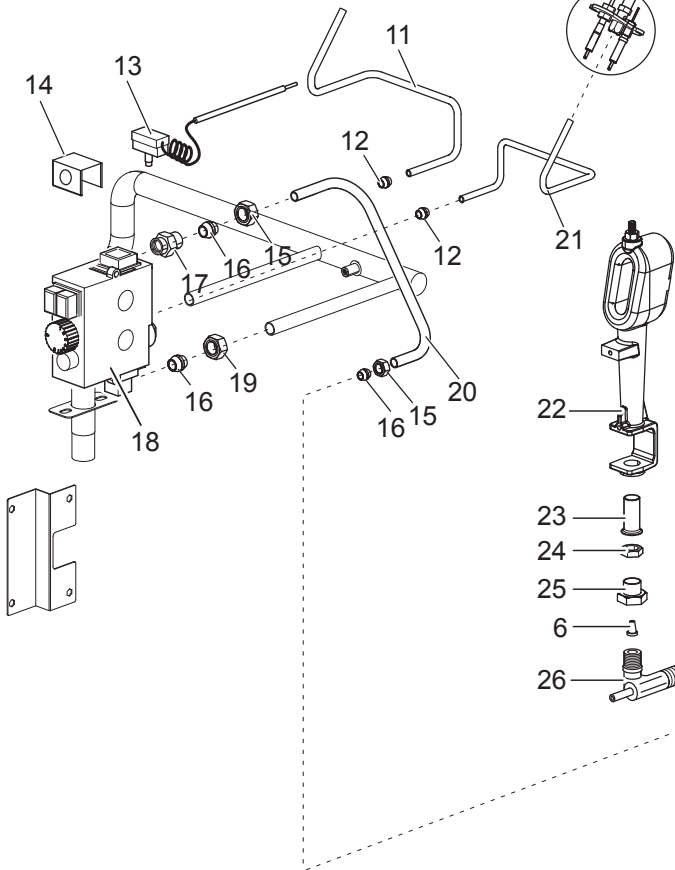

## Listino componenti per pagina 1

1	184630	GRIGLIA CAMINO GRILLE POUR CHEMINÉE KAMINROST CHIMNEY GRILL	
3	180875	SQUADRETTA PLAQUE WINKEL PLATE	
4	RTBF800020	MANIGLIA MANETTE HANDGRIFF HANDLE	
5	166649	COPERCHIO VASCA COUVERCLE CUVE BECKEN-DECKEL TANK LID	
6	A770000140	A770045.CEST.FRIGG.LT.6/7/8 A770045.PANIER POUR FRITEUSE A770045-OMN, 12x29,5x12cm KORB FUER FRITTEUSE A770045.BASKET FOR FRYER	
7	RTCU700449	GRIGLIA SUPPORTO CESTELLO GRILLE SUPPORT PANIER ROST FUER KORBHALTER BASKET SUPPORT GRID	
9	174892	CRUSCOTTO PANNEAU DE CONTROLE FRONT BLENDE CONTROL PANEL	

## Listino componenti per pagina 2

1	166552	POSTERIORE ARRIERE RÜCKWAND BACK SIDE	
2	173523	FIANCO TOLE LATERAL SEITENWAND LATERAL SIDE	
3	RTCU700277	PIEDE PIED FUSS FOOT	
4	181529	ATTACCO MAGNETICO AIMANT MAGNET DOOR MAGNET	
5	176894	CERNIERA SX CHARNIERE PORTE GAUCHE KOMPLETTER SCHARNIERBLOCK LEFT HINGE DOOR	
6	RTCU800001	TERMINALE MANIGLIA TÉRMINAL POIGNÉE HANDGRIFFSVERSCHLUSS HANDLE TERMINAL	
7	168204	MANIGLIA MANETTE HANDGRIFF HANDLE	
8	RTCU800001	TERMINALE MANIGLIA TÉRMINAL POIGNÉE HANDGRIFFSVERSCHLUSS HANDLE TERMINAL	
9	176895	CERNIERA DX CHARNIERE PORTE DROITE KOMPLETTER SCHARNIERBLOCK RIGHT HINGE DOOR	
10	RIC0004740	GRUPPO PORTA ARMADIO PORTE D'ARMOIRE COMPLETE KOMPLETTE SCHRANKTÜR CABINET DOOR COMPLETE	