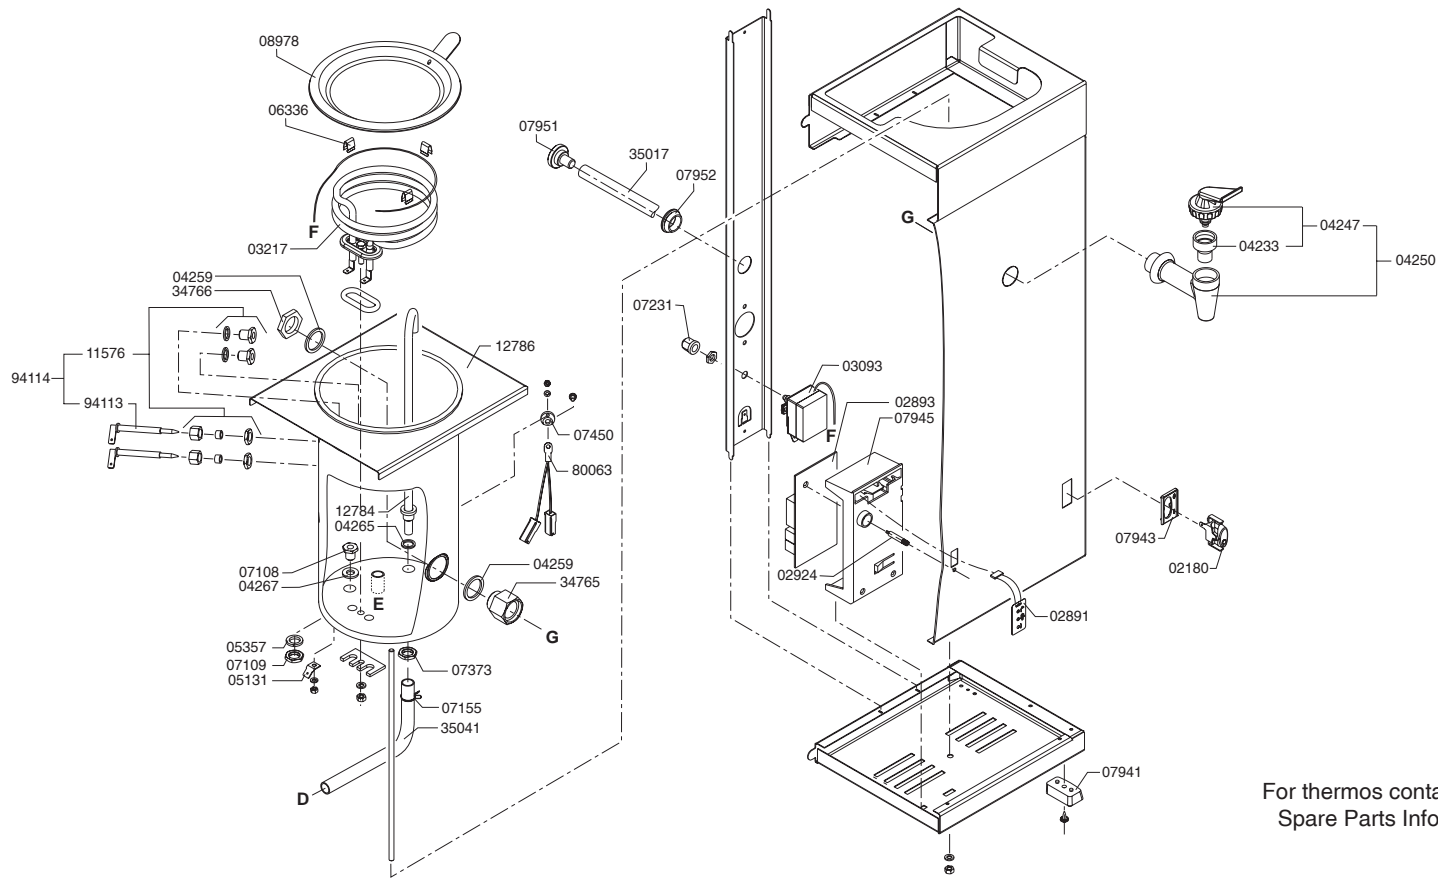

Type : MT200W  
 Artikel : 10575

From mach.nr. : 4J33547  
 Date : 11/00

Page : 1-2  
 Rev. : 0

Drawer : A.V.  
 Date : 04-04-01

Rated voltage : 1N~ 220-240V 50-60Hz 3200W

**Spare Parts Info**

\*\*\*\*\* **Animo** \*\*\*\*\*  
**Assen - Holland**

For thermos container see Spare Parts Info 50241

page 1-2 page 2-2

Type : MT200W  
 Artikel : 10575

From mach.nr. : 4J33547  
 Date : 11/00

Page : 2-2  
 Rev. : 0

Drawer : A.V.  
 Date : 04-04-01

Rated voltage : 1N~ 220-240V 50-60Hz 3200W