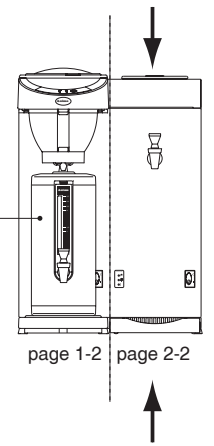

Type : MT200W  
 Artikel : 10575

From mach.nr. : 4J33547  
 Date : 11/00

Page : 1-2  
 Rev. : 0

Drawer : A.V.  
 Date : 04-04-01

Rated voltage : 1N~ 220-240V 50-60Hz 3200W

**Spare Parts Info**

\*\*\*\*\* **Animo** \*\*\*\*\*  
**Assen - Holland**

For thermos container see Spare Parts Info 50241

page 1-2 page 2-2

Type : MT200W  
 Artikel : 10575

From mach.nr. : 4J33547  
 Date : 11/00

Page : 2-2  
 Rev. : 0

Drawer : A.V.  
 Date : 04-04-01

Rated voltage : 1N~ 220-240V 50-60Hz 3200W