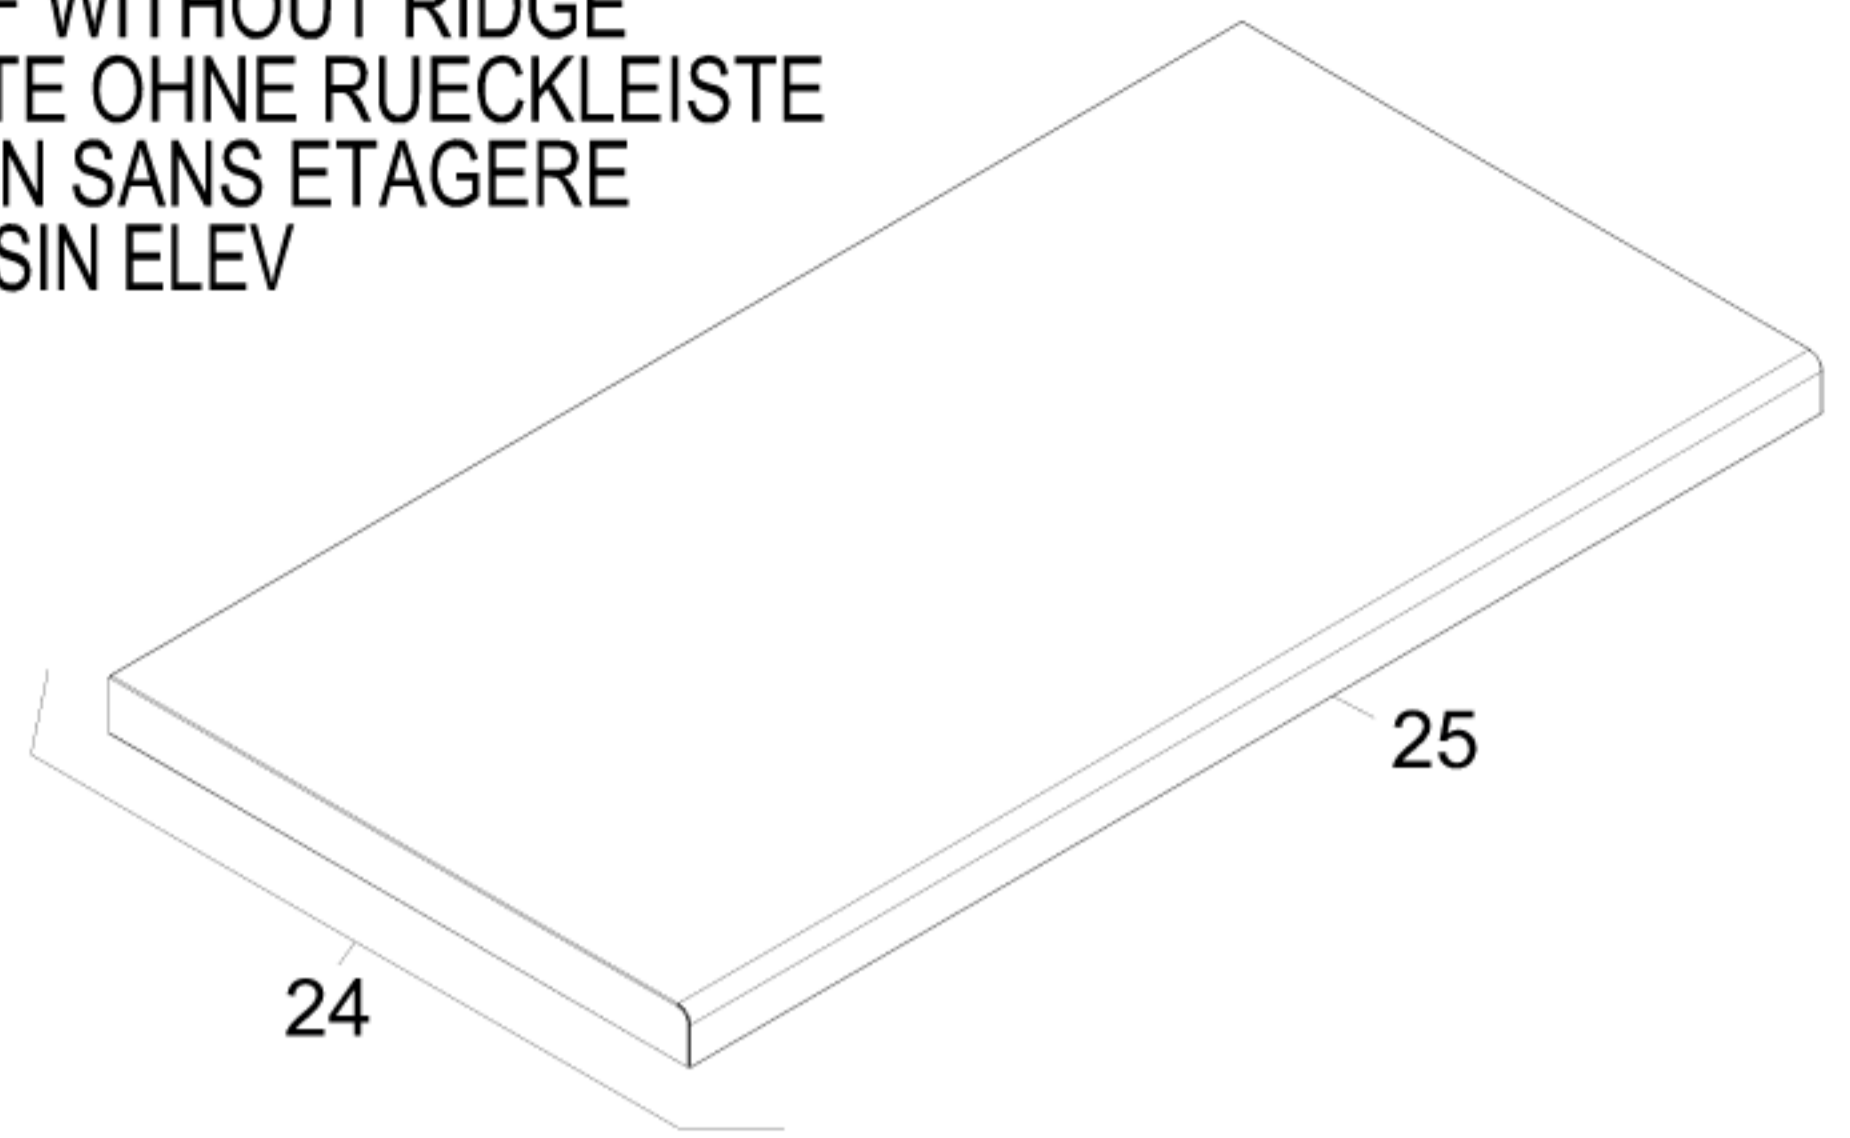

/A=PIANO CON ALZATINA
 /A=SHELF+ RIDGE
 /A=PLATTE MIT RUECKLEISTE
 /A=RAYON AVEC ETAGERE
 /A=TOPE CON ELEV.

/M=PIANO SENZA ALZATINA
 /M=SHELF WITHOUT RIDGE
 /M=PLATTE OHNE RUECKLEISTE
 /M=RAYON SANS ETAGERE
 /M=TOPE SIN ELEV

Modello Typ Model Modelle Modelo

		KUA KUA2 KUA2A KUA2M KIA KIA2 KIA2A KIA2M KIA13 KIA13A KIA13M KIA11 KIA11A KIA11M	- - - KIA13 KIA13A KIA13M	- - - KIA11 KIA11A KIA11M	KUB KUBA KUBM KIB KIBA KIBM KIBB KIBBA KIBBM	KUB2 KUB2A KUB2M KIB2 KIB2A KIB2M	KUB4 KUB4A KUB4M KIB4 KIB4A KIB4M	KUB11 KUB11A KUB11M KIB11 KIB11A KIB11M	- - - KIB13 KIB13A KIB13M	- - - KIB22 KIB22A KIB22M	KUC KUCA KUCM KIC KICA KICM KICB KICBA KICBM	KUC2 KUC2A KUC2M KIC2 KIC2A KIC2M	KUC4 KUC4A KUC4M KIC2 KIC2A KIC2M	KUC11 KUC11A KUC11M KIC2 KIC2A KIC2M	- - - KIC13 KIC13A KIC13M	- - - KIC22 KIC22A KIC22M	
Num.cassetti Schublade Drawers Tiroirs Gabetas	1/2SUP 1/2INF 1/3 2/3	- - - -	1 1 - -	- - 3 1	- - 1 1	1 1 - -	2 2 - -	- - 1 1	- - 3 -	- - 2 2	- - - -	1 1 - -	2 2 - -	- - 1 1	- - 3 -	- - 2 2	
Porte Türen Doors Portes Puertas		2	1	1	1	3	2	1	2	2	1	4	3	2	3	3	2