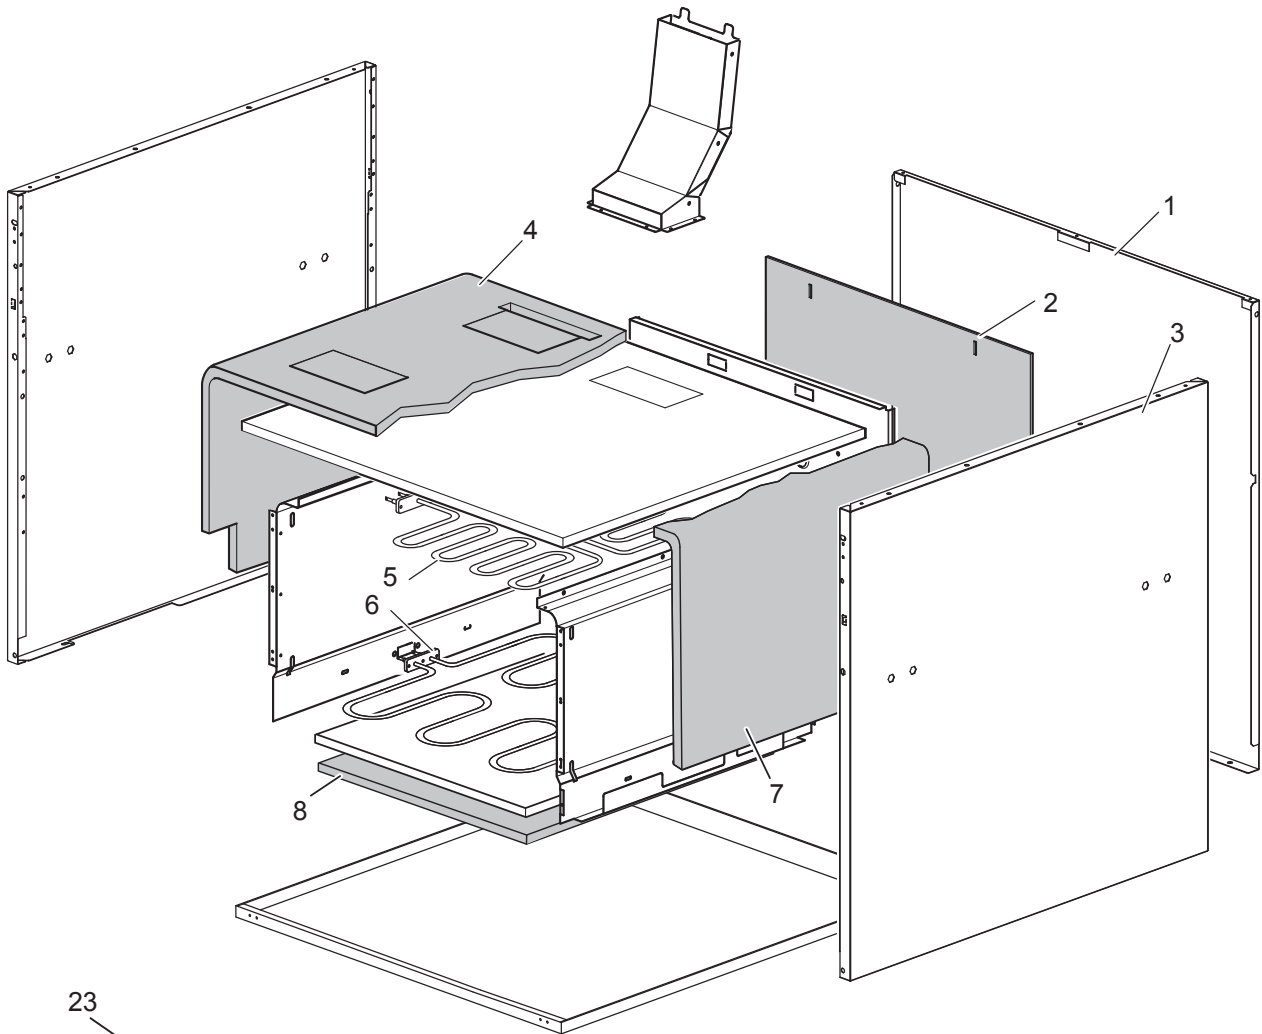

## Listino componenti per pagina 1

1	184977	GRIGLIA CAMINO GRILLE POUR CHEMINÉE KAMINROST CHIMNEY GRILL	
2	184458	PIANO COTTURA PLAN DE CUISSON PLATTE WORK PLANE	
3	RIC0004752  <i><u>Recommended spare parts</u></i>	RESISTENZA 2,25KW RESISTANCE 2,25KW ELEKTRISCHER WIEDERSTANDE 2,25KW HEATING ELEMENT 2,25KW	
5	179142	CRUSCOTTO PANNEAU DE CONTROLE FRONT BLENDE CONTROL PANEL	
9	168878  <i><u>Recommended spare parts</u></i>	CORPO MANOPOLA COMMUTATORE POIGNEE COMMUTATEUR UMSCHALTER-KNOPFKOERPER COMMUTATOR KNOB	
10	186406  <i><u>Recommended spare parts</u></i>	ANELLO MANOPOLA TERMOSTATO RING THERMOSTAT KLEBERING KNEBEL THERMOSTAT THERMOSTAT RING	
11	186536  <i><u>Recommended spare parts</u></i>	ANELLO MANOPOLA FORNO RING FOUR KLEBERING KNEBEL BACKOFEN THERMOSTAT OVEN RING	