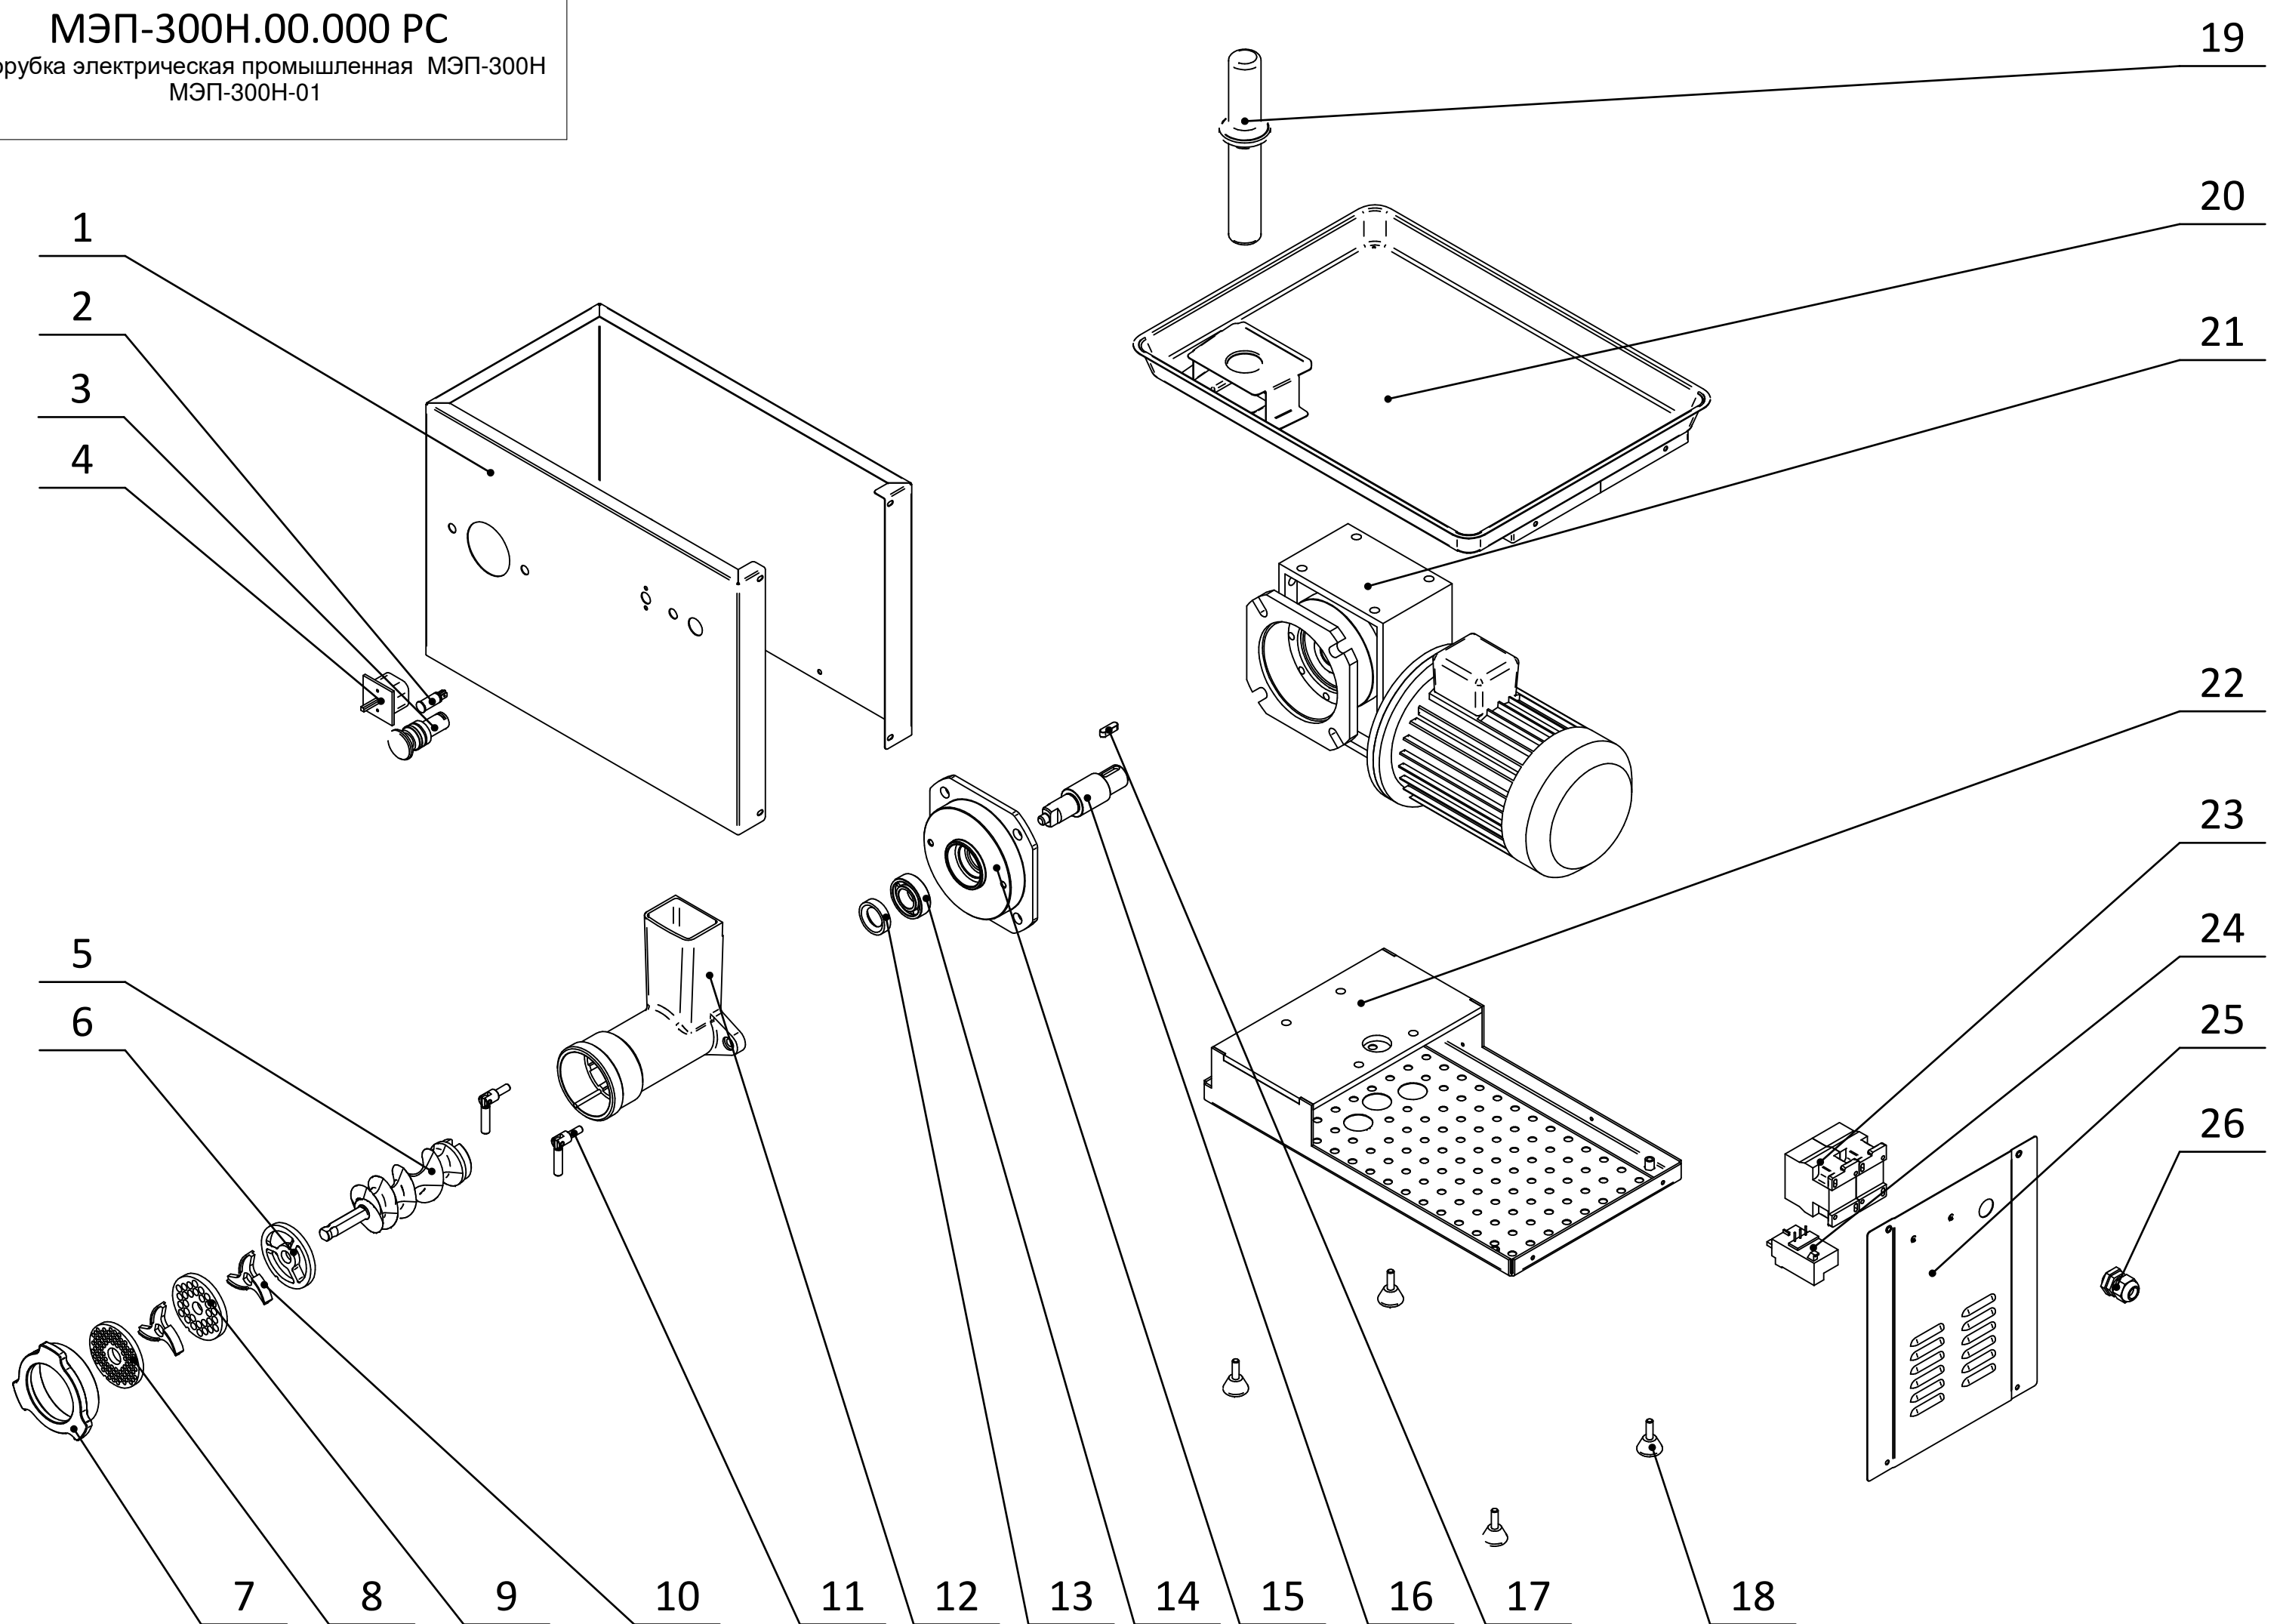

МЭП-300Н.00.000 РС

Мясорубка электрическая промышленная МЭП-300Н
МЭП-300Н-01

Поз.	Наименование	код 1С	Применяемость
1	Кожух	100000050357	МЭП-300Н, МЭП-300Н-01
2	Лампа сигнальная белая	120000006277	
3	Кнопка аварийная	120000060716	
4	Переключатель CS 10-01.024FU3.35 (Elkey)	720000010558	
5	Шнек в сборе (нерж.)	100000008030	МЭП-300Н
	Шнек в сборе (алюм.)	100000077731	МЭП-300Н-01
6	Нож подрезной	120000025829	МЭП-300Н, МЭП-300Н-01
7	Гайка (нерж.)	100000008037	МЭП-300Н
	Гайка (алюм.)	100000077728	МЭП-300Н-01
8	Решетка отв. 5 мм	120000025830	МЭП-300Н, МЭП-300Н-01
9	Решетка отв. 9 мм	120000025831	
10	Нож двухсторонний	120000025828	
11	Прижим	100000008032	
12	Корпус мясорубки (нерж.)	100000008029	МЭП-300Н
	Корпус мясорубки (алюм.)	100000077732	МЭП-300Н-01
13	Манжета 1.1-25x42-1 ГОСТ 8752-79	120000213978	МЭП-300Н, МЭП-300Н-01
14	Подшипник 36205.E	720000012351	
15	Фланец	100000077720	
16	Вал привода	720000050150	
17	Шпонка	720000003897	
18	Нога опорная PRCN 30 MO 8256 GM	120000025783	
19	Толкатель	120000025918	
20	Лоток	100000050151	МЭП-300Н
		600000008334	МЭП-300Н-01
21	Мотор-редуктор UD-RV-075-7.5-186.7-1.1B5- B8	720000018671	МЭП-300Н, МЭП-300Н-01
22	Рама	100000050376	
23	Контактор NC1-0901 9A	120000061045	
24	Реле NR2-25 4-6A (CHINT) тепловое	120000061316	
25	Стенка задняя	100000050382	
26	Гермовод PG-16	120000060633	