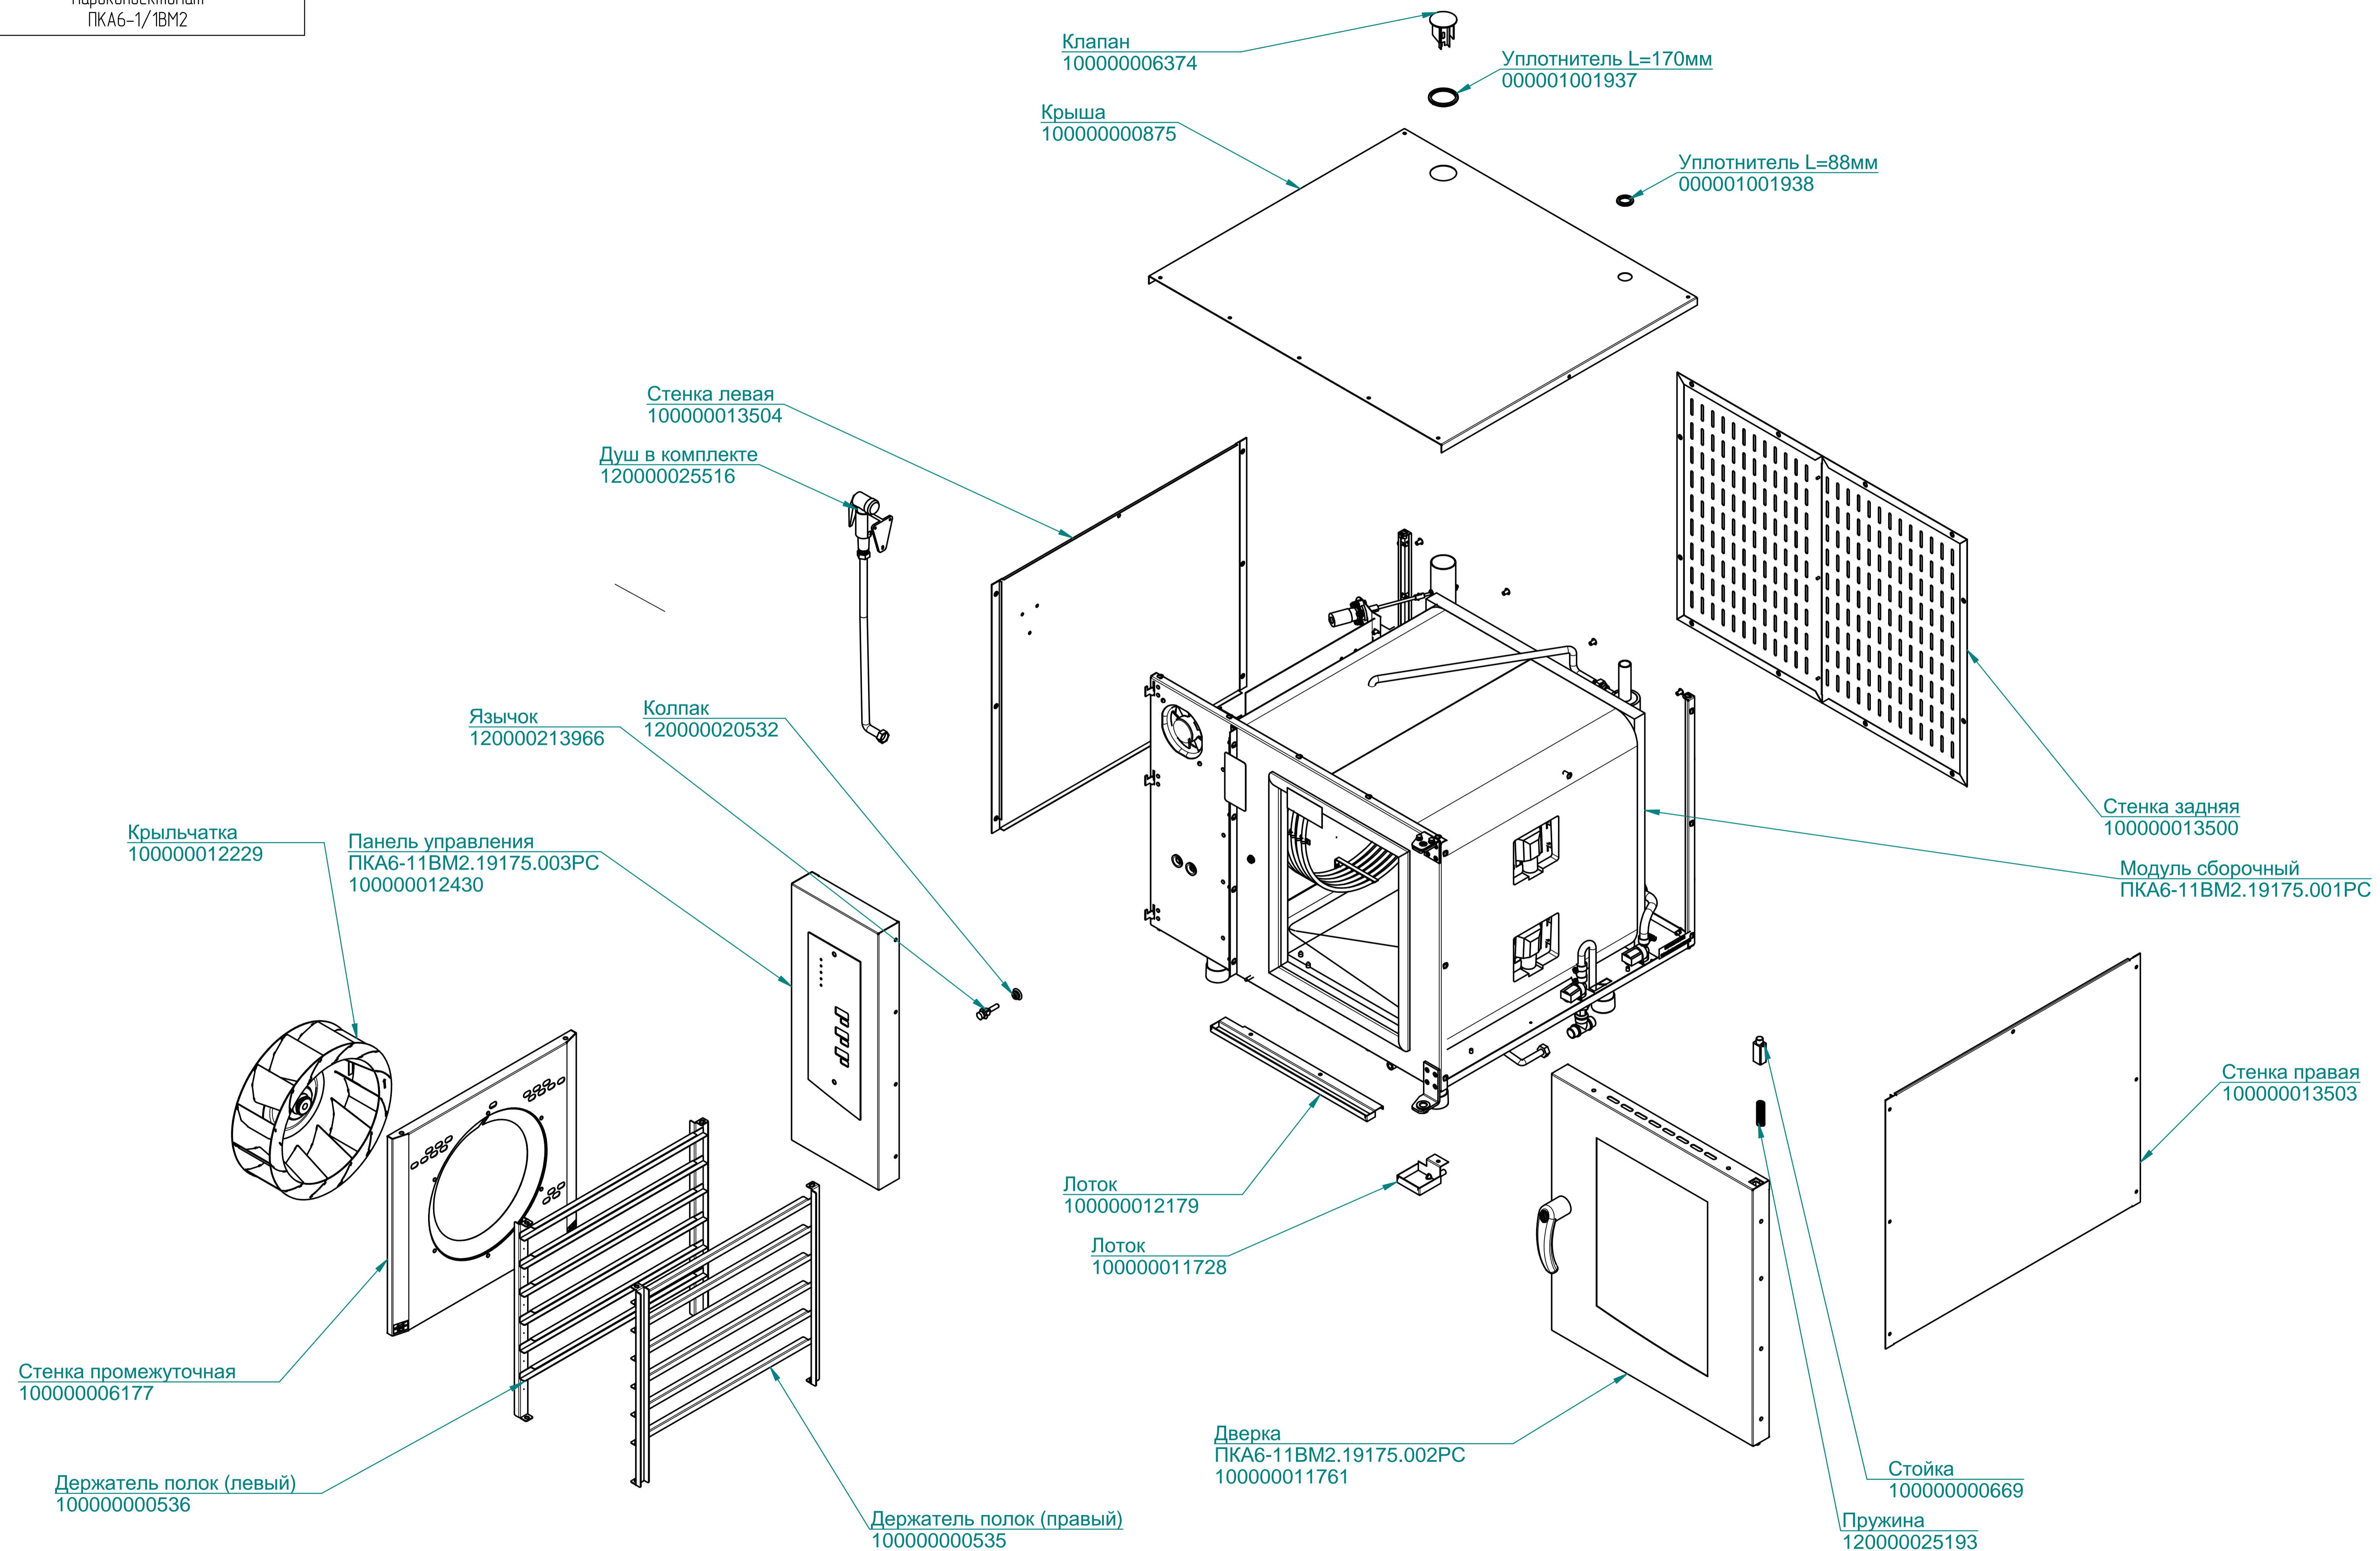

ПКА6-11BM2.19175.000PC

Пароконвектомат
ПКА6-1/1BM2