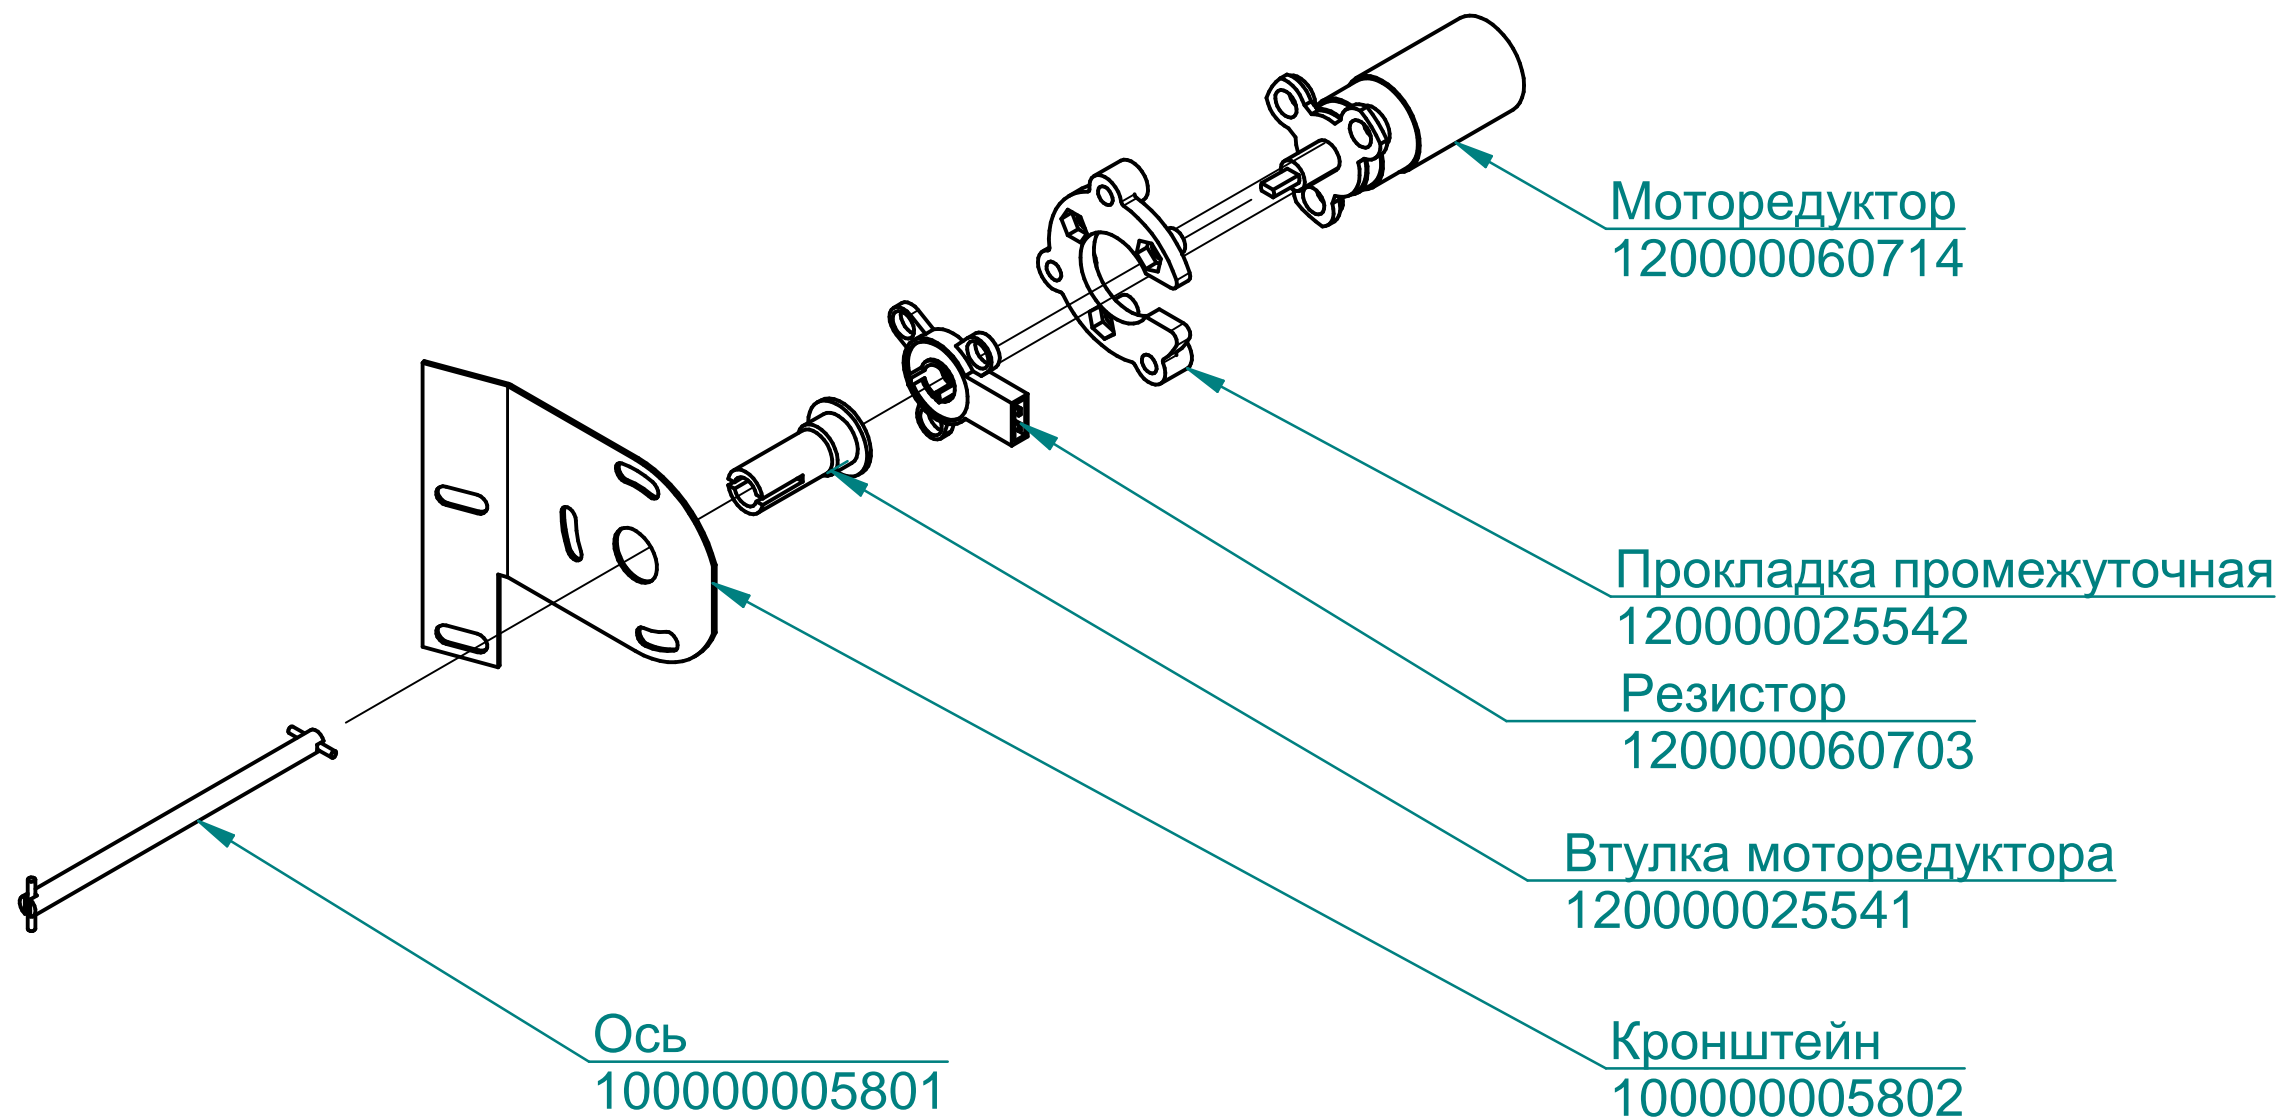

ПКА6-11ВМ2.19175.008РС

Пароконвектомат
ПКА6-1/1ВМ2