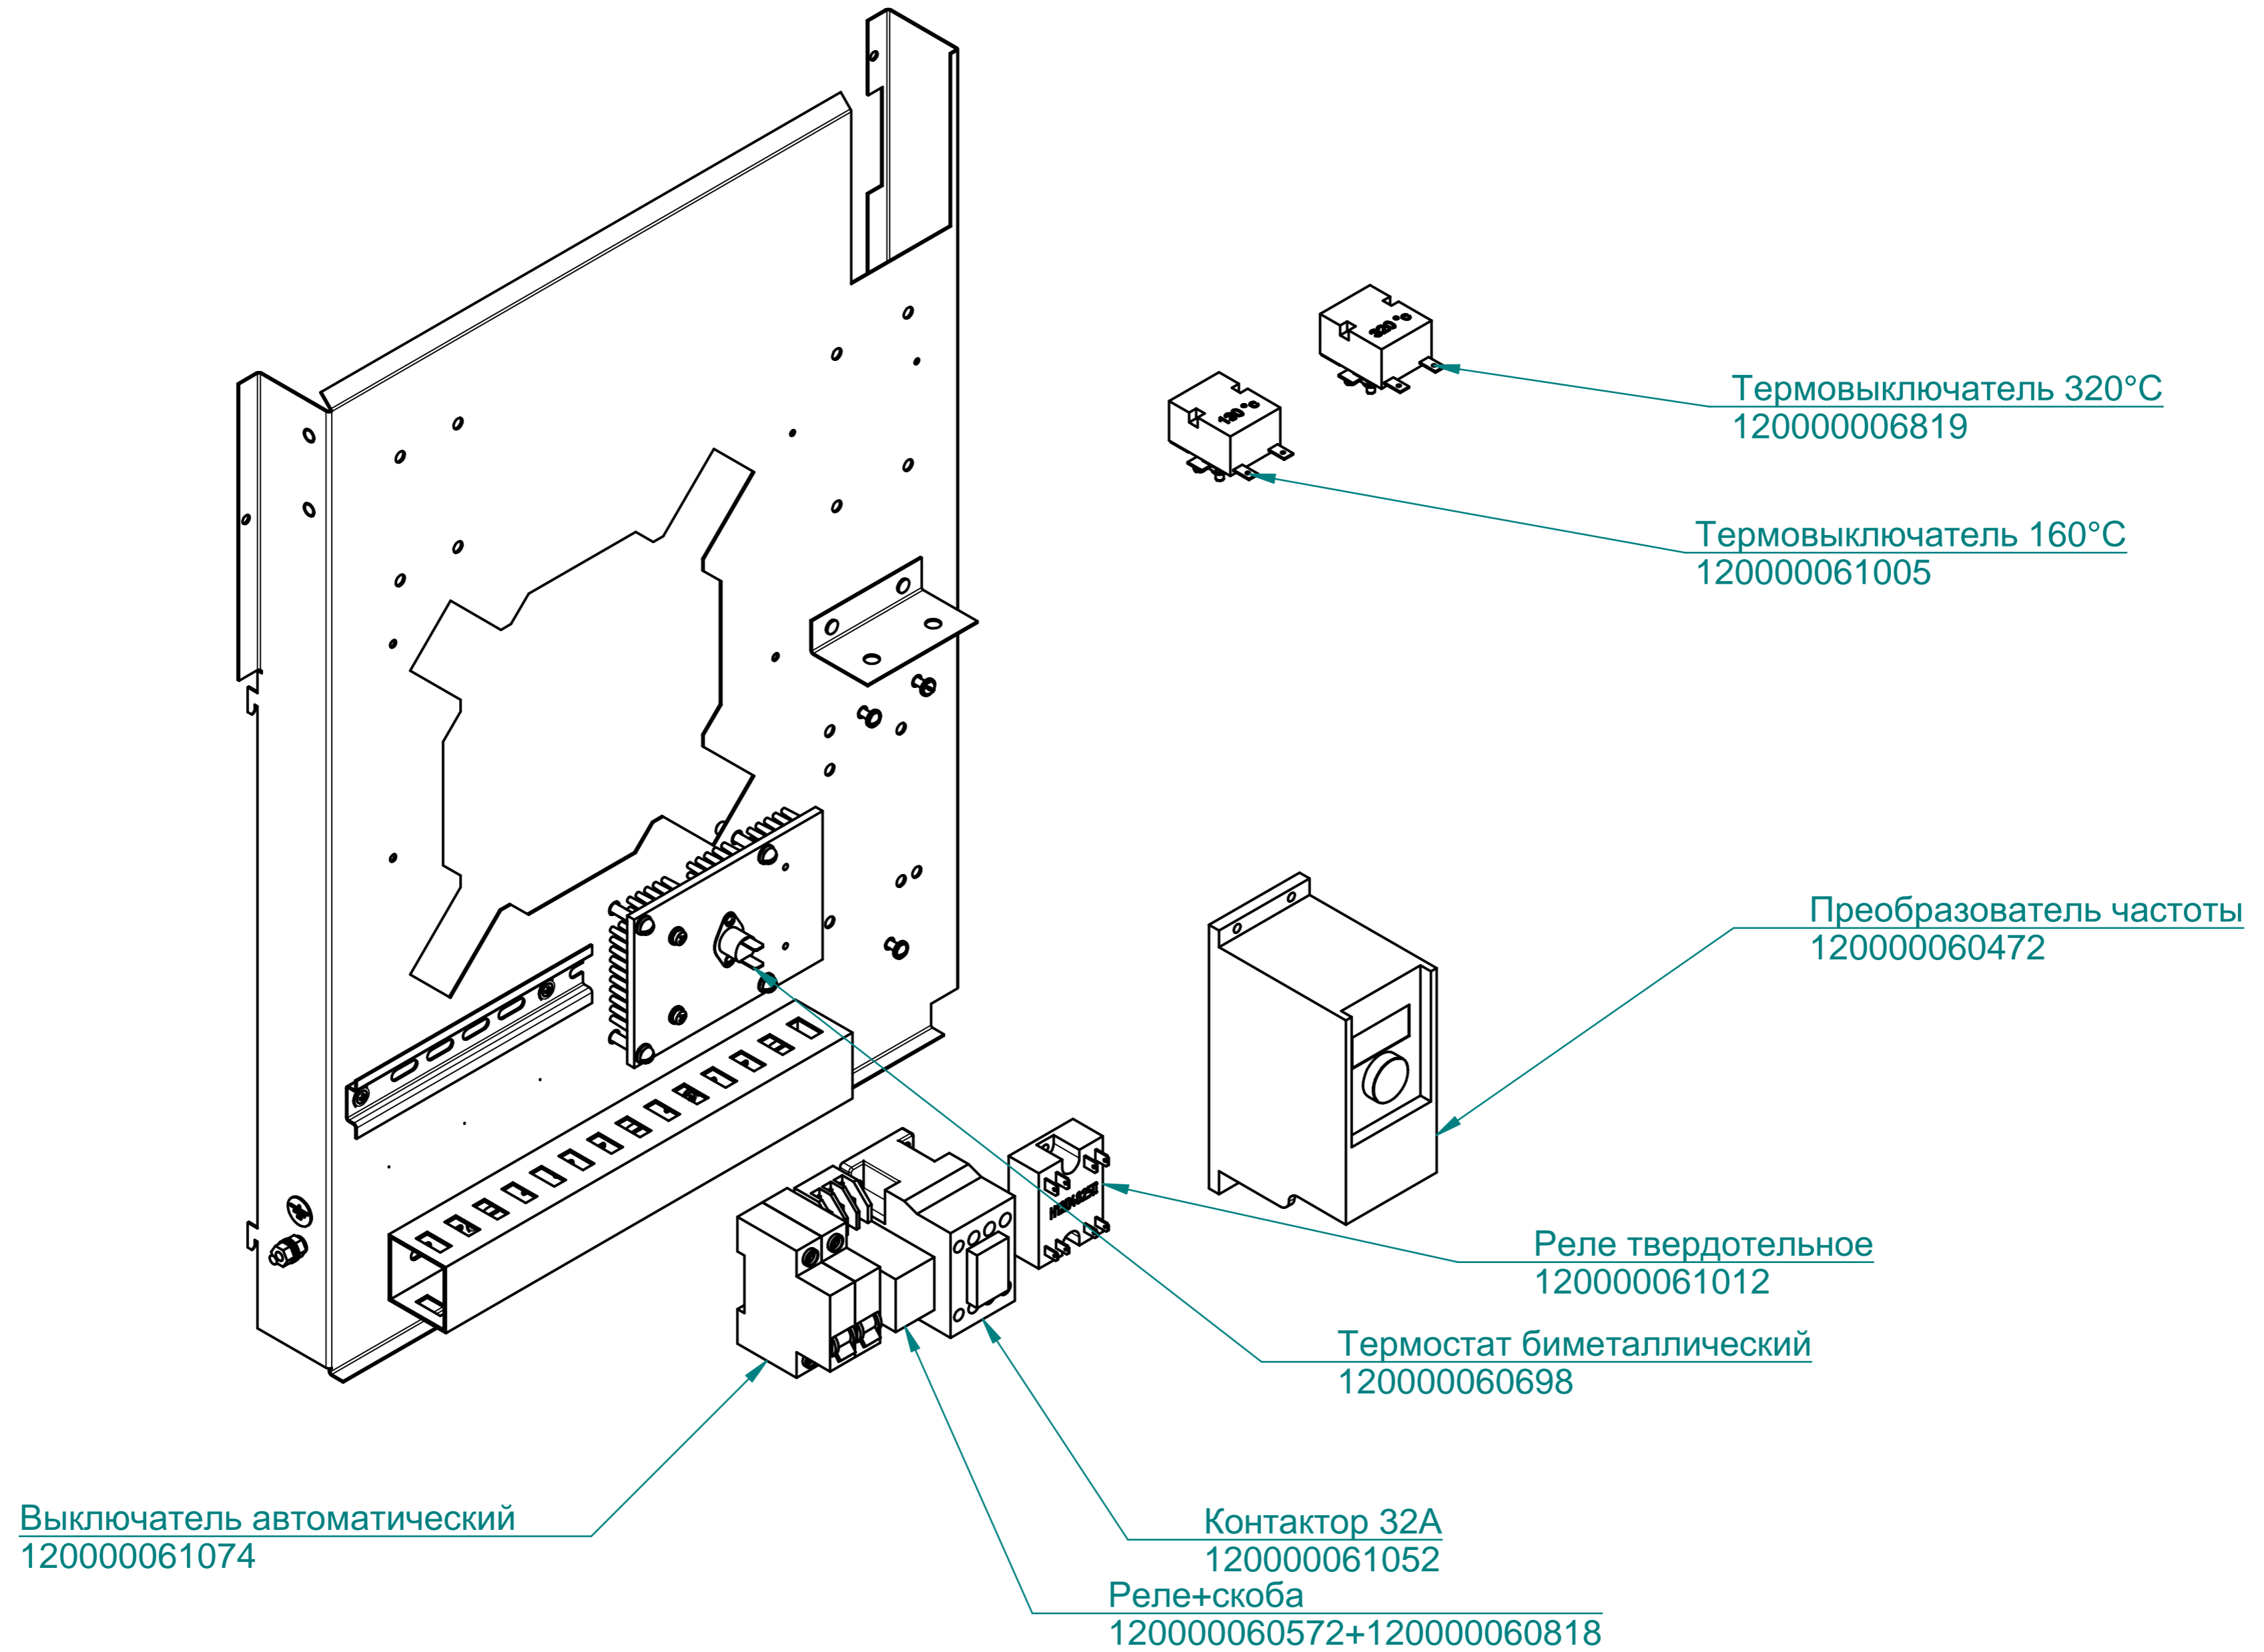

ПКА6-11ВМ2.19175.008РС

Пароконвектомат
ПКА6-1/1ВМ2

ПКА6-11ВМ2.19175.007РС

Пароконвектомат
ПКА6-1/1ВМ2

ПКА6-11ВМ2.19175.005РС

Пароконвектомат
ПКА6-1/1ВМ2

ПКА6-11ВМ2.19175.004РС

Пароконвектомат
ПКА6-1/1ВМ2

ТЭН БЗ-9000W
120000060012

ПКА6-11ВМ2.19175.003РС

Пароконвектомат
ПКА6-1/1ВМ2

Панель
100000012005

Контроллер
120000160247

Клавиатура "Абат-36-6"
120000061077

Фильтр
100000006078

ПКА6-11ВМ2.19175.002РС