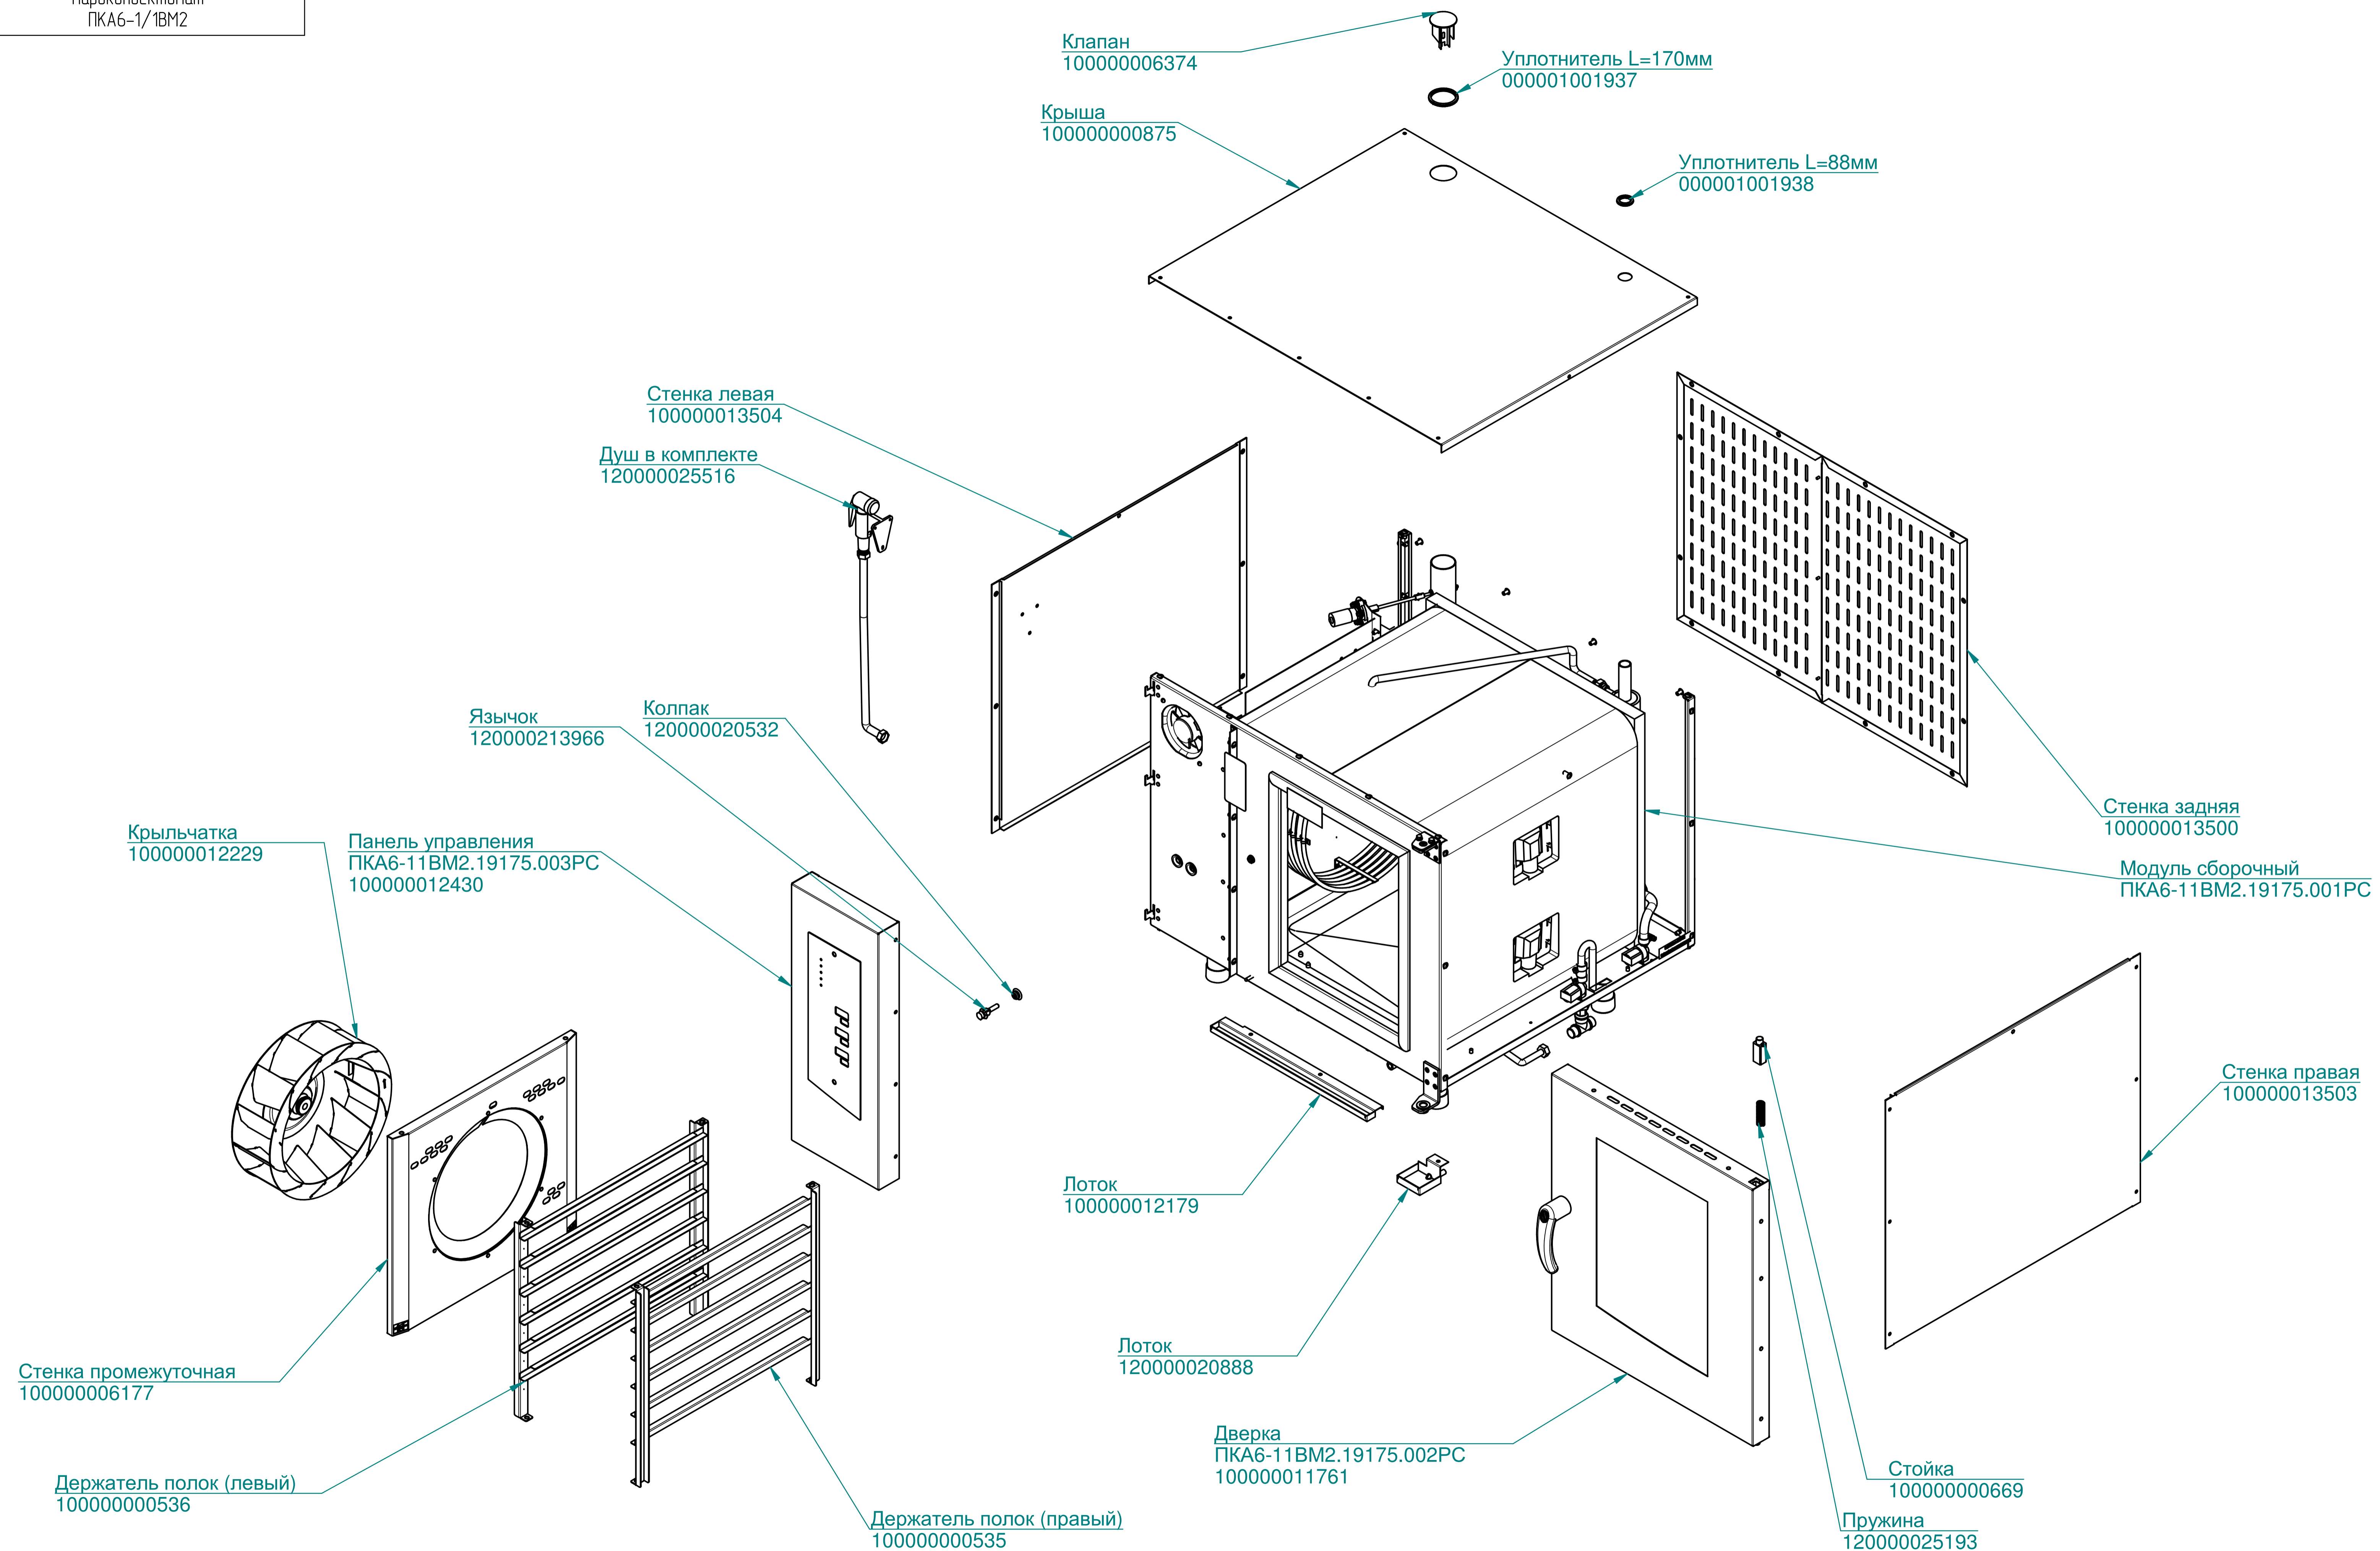

ПКА6-11BM2.19175.000PC

Пароконвектомат
ПКА6-1/1BM2