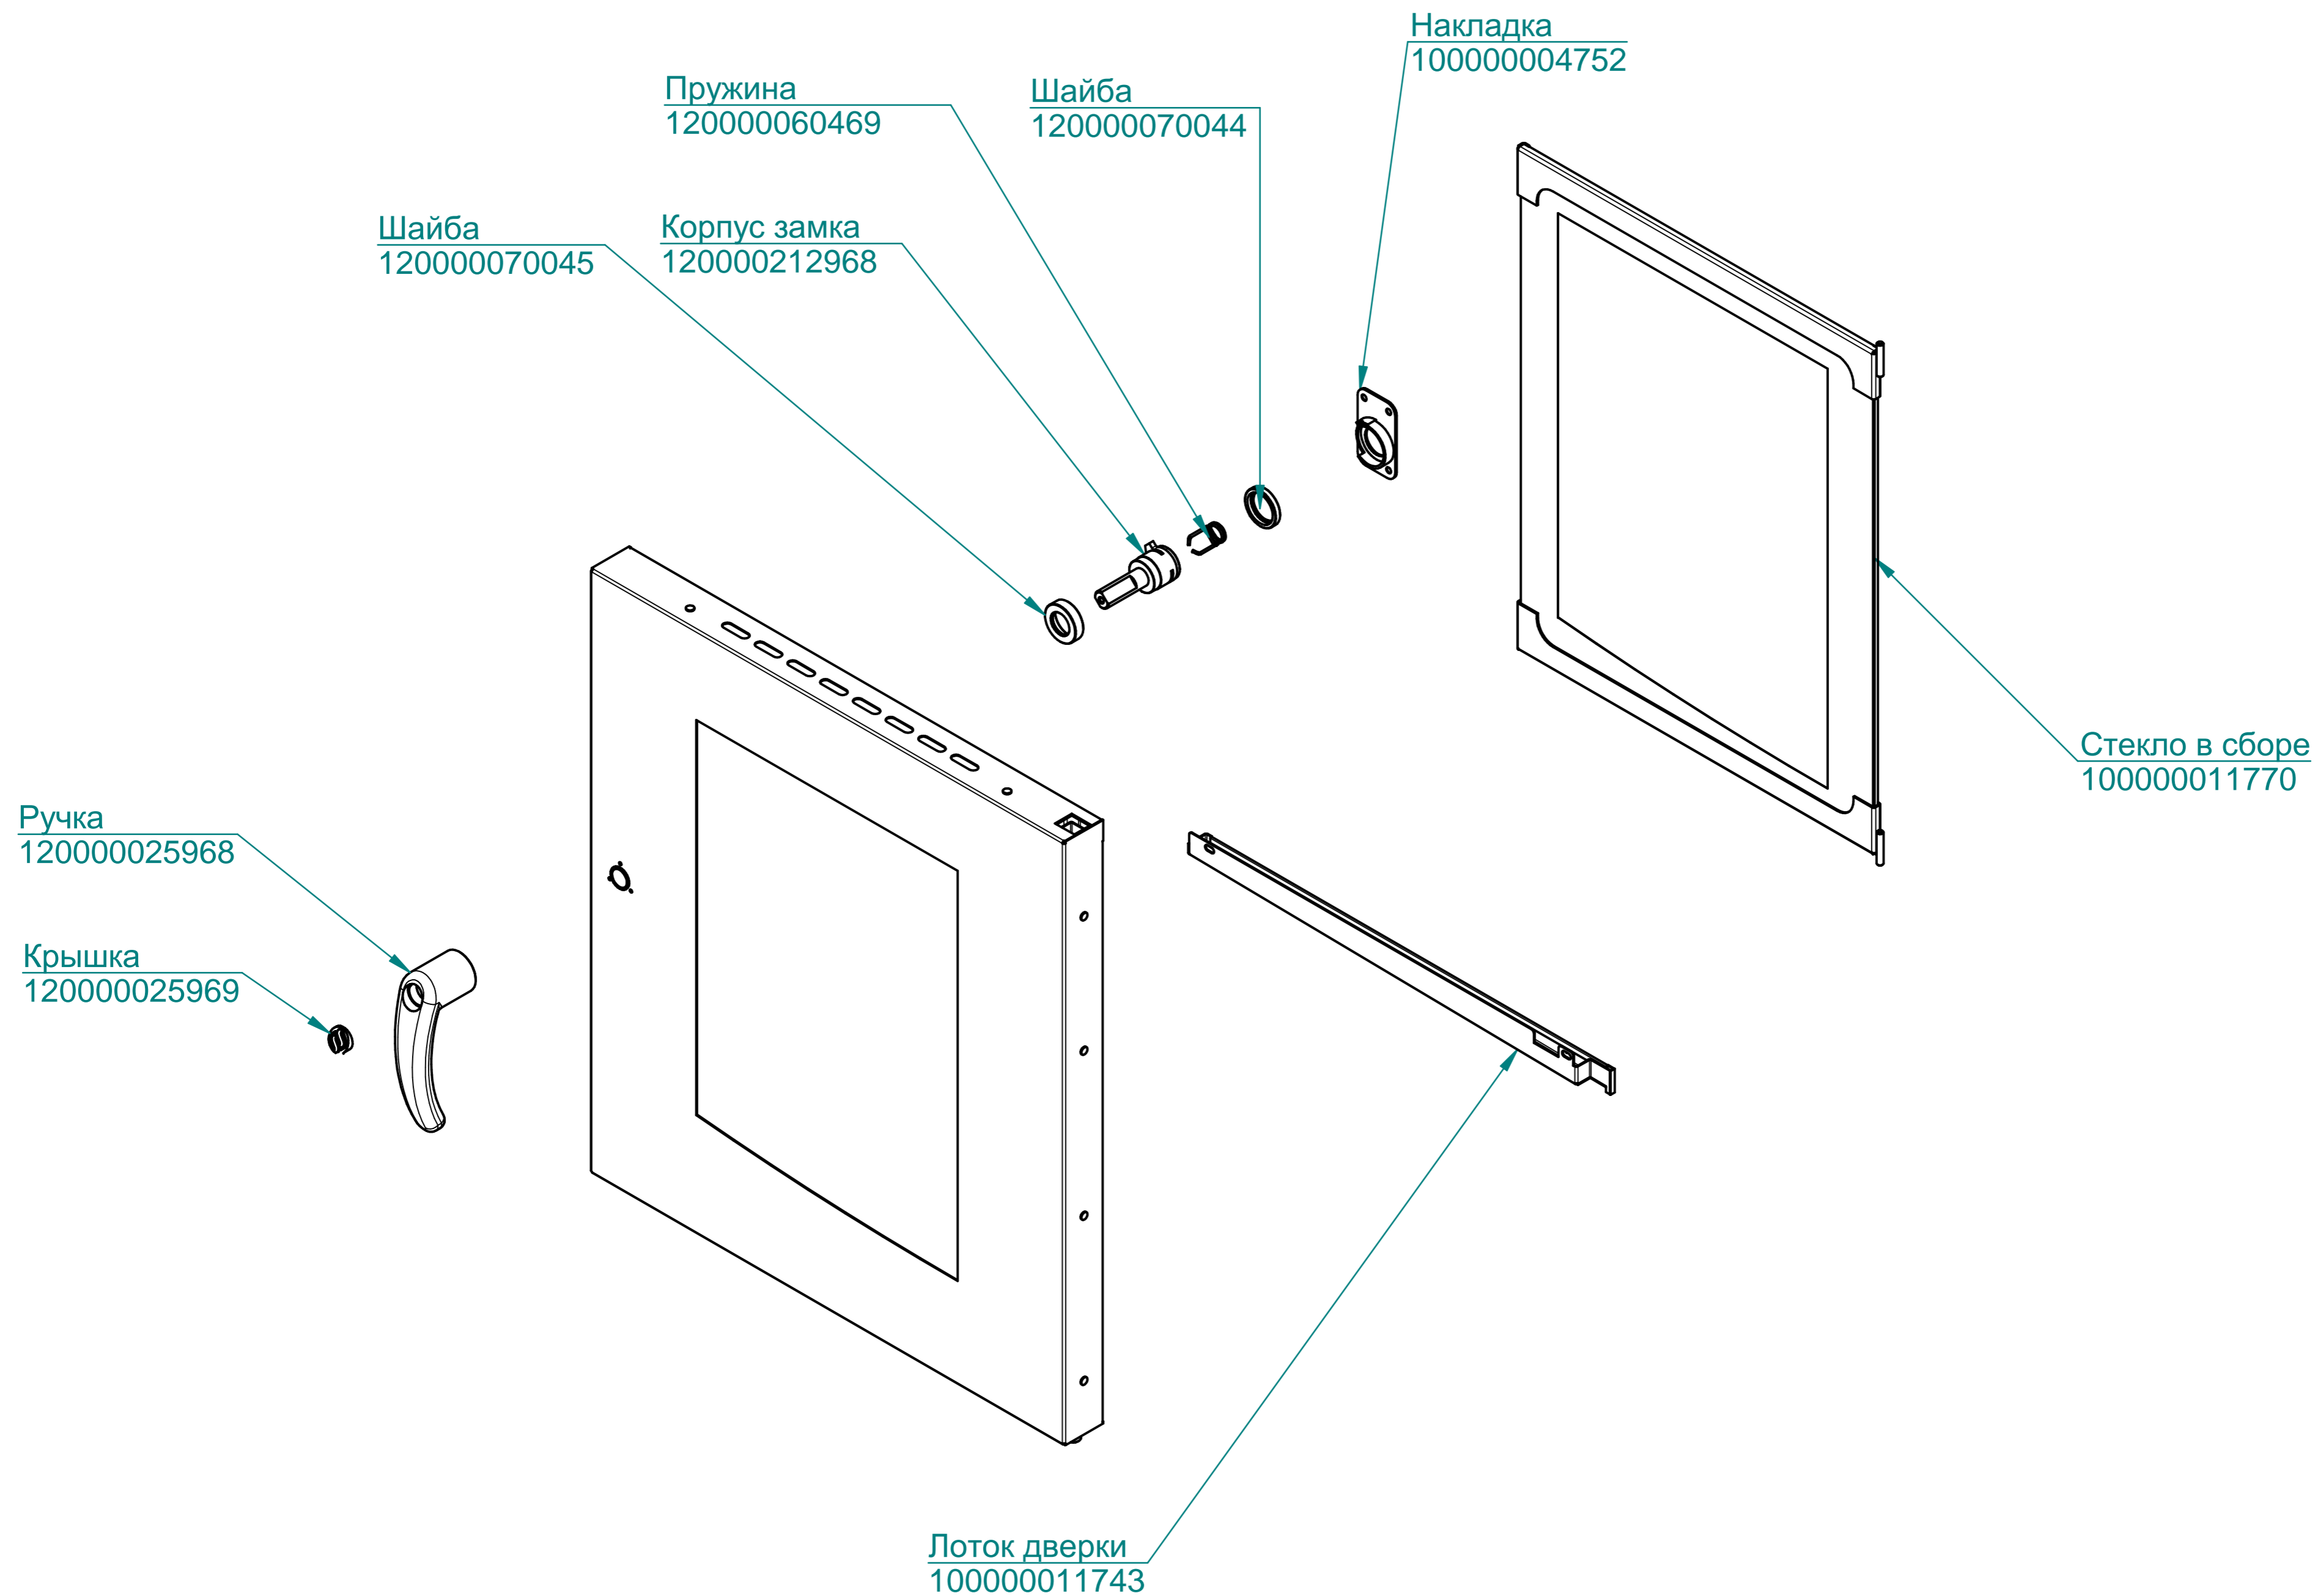

ПКА6-11ВМ2.19175.002РС

Пароконвектомат
ПКА6-1/1ВМ2