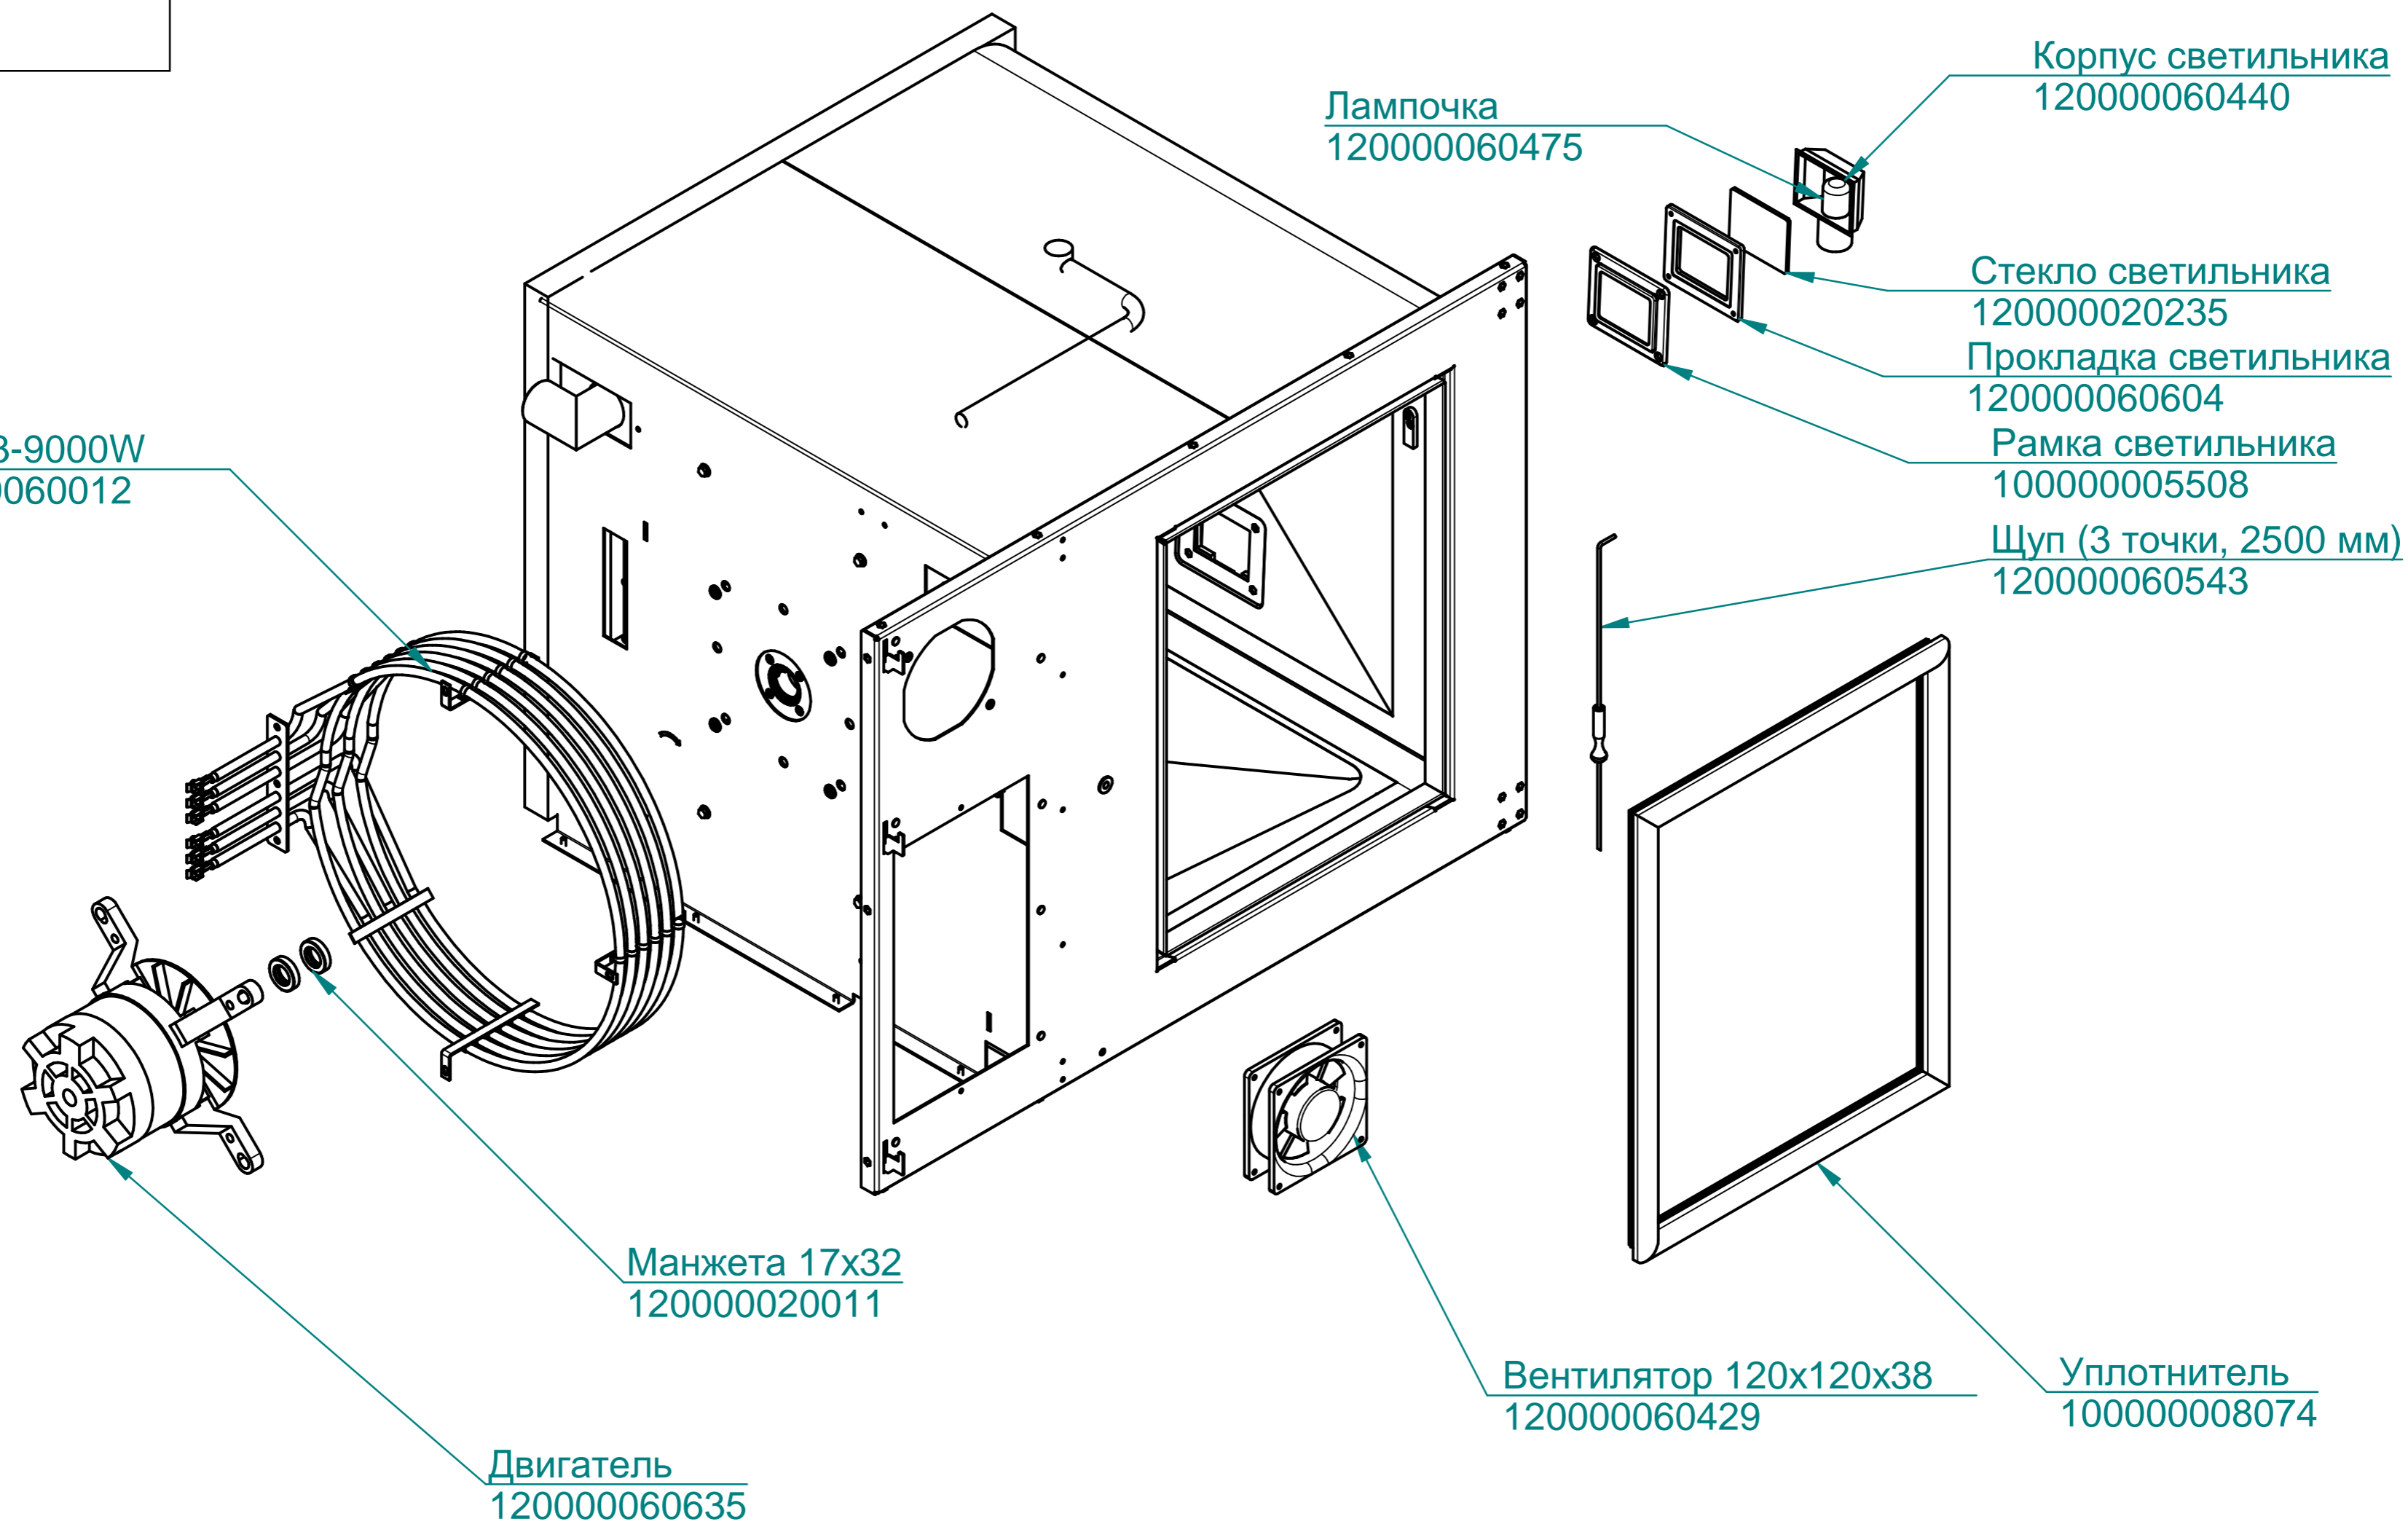

ПКА6-11ВМ2.19175.008РС

Пароконвектомат
ПКА6-1/1ВМ2

ПКА6-11ВМ2.19175.007РС

Пароконвектомат
ПКА6-1/1ВМ2

ПКА6-11ВМ2.19175.005РС

Пароконвектомат
ПКА6-1/1ВМ2

ПКА6-11ВМ2.19175.004РС

Пароконвектомат
ПКА6-1/1ВМ2

ТЭН БЗ-9000W
120000060012

ПКА6-11ВМ2.19175.003РС

Пароконвектомат
ПКА6-1/1ВМ2

Панель
100000012005

Контроллер
120000160247

Клавиатура "Абат-36-6"
120000061077

Фильтр
100000006078

ПКА6-11ВМ2.19175.002РС