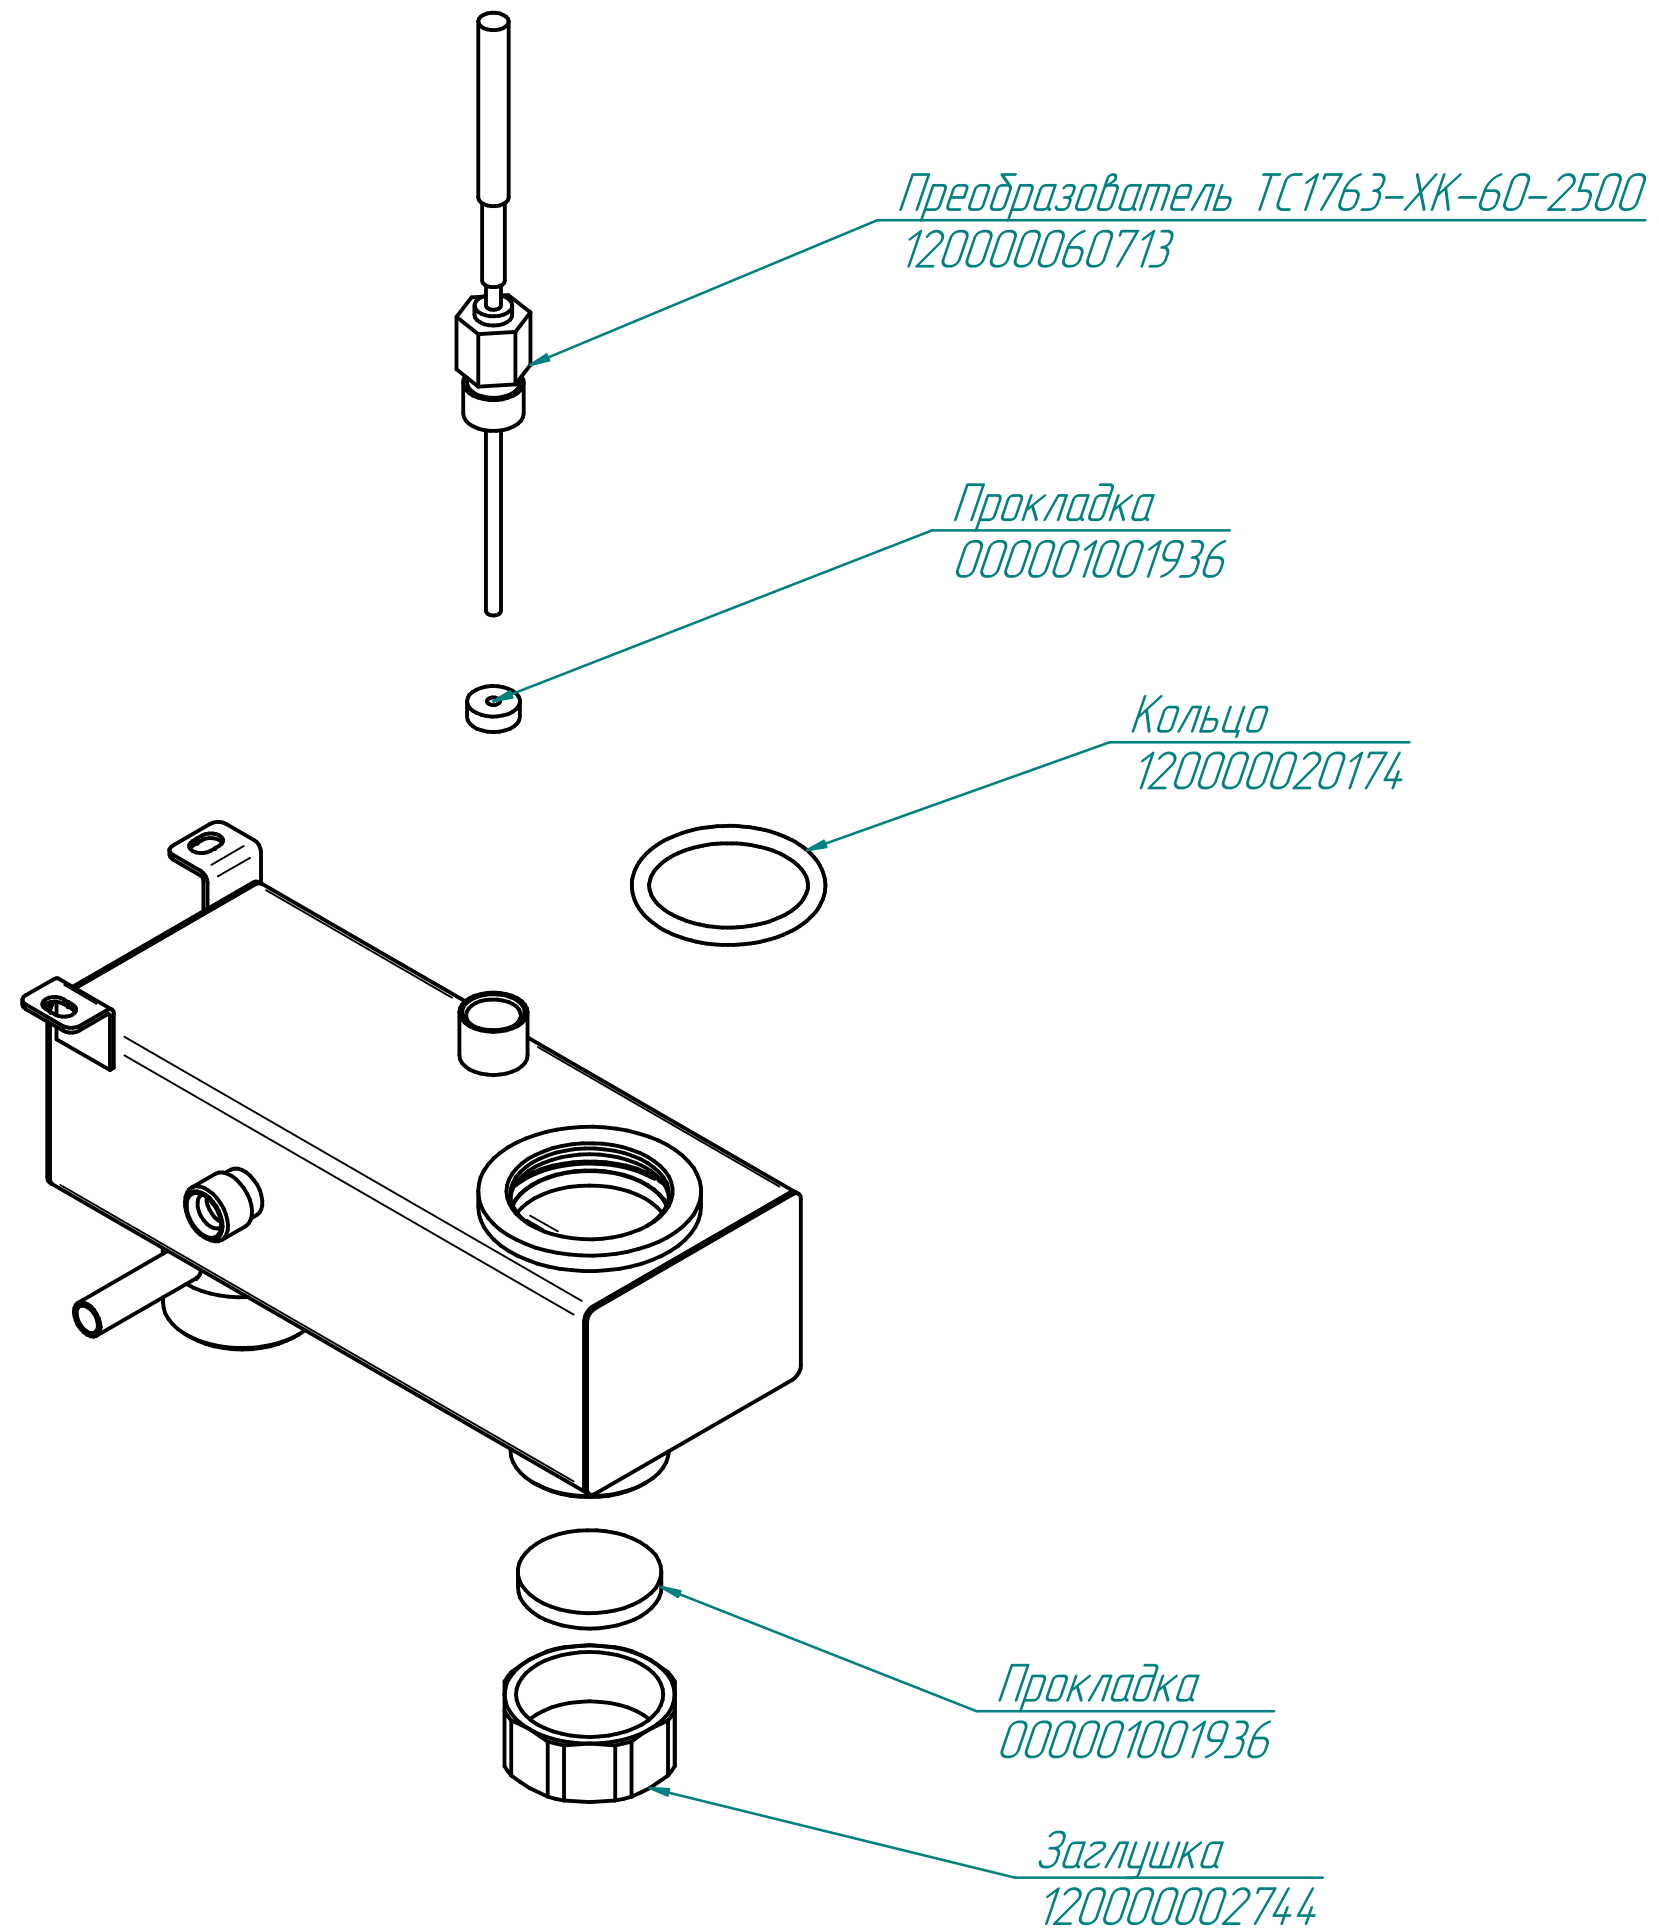

ПКА6-11ВМ2.19175.005РС

Пароконвектомат
ПКА6-1/1ВМ2