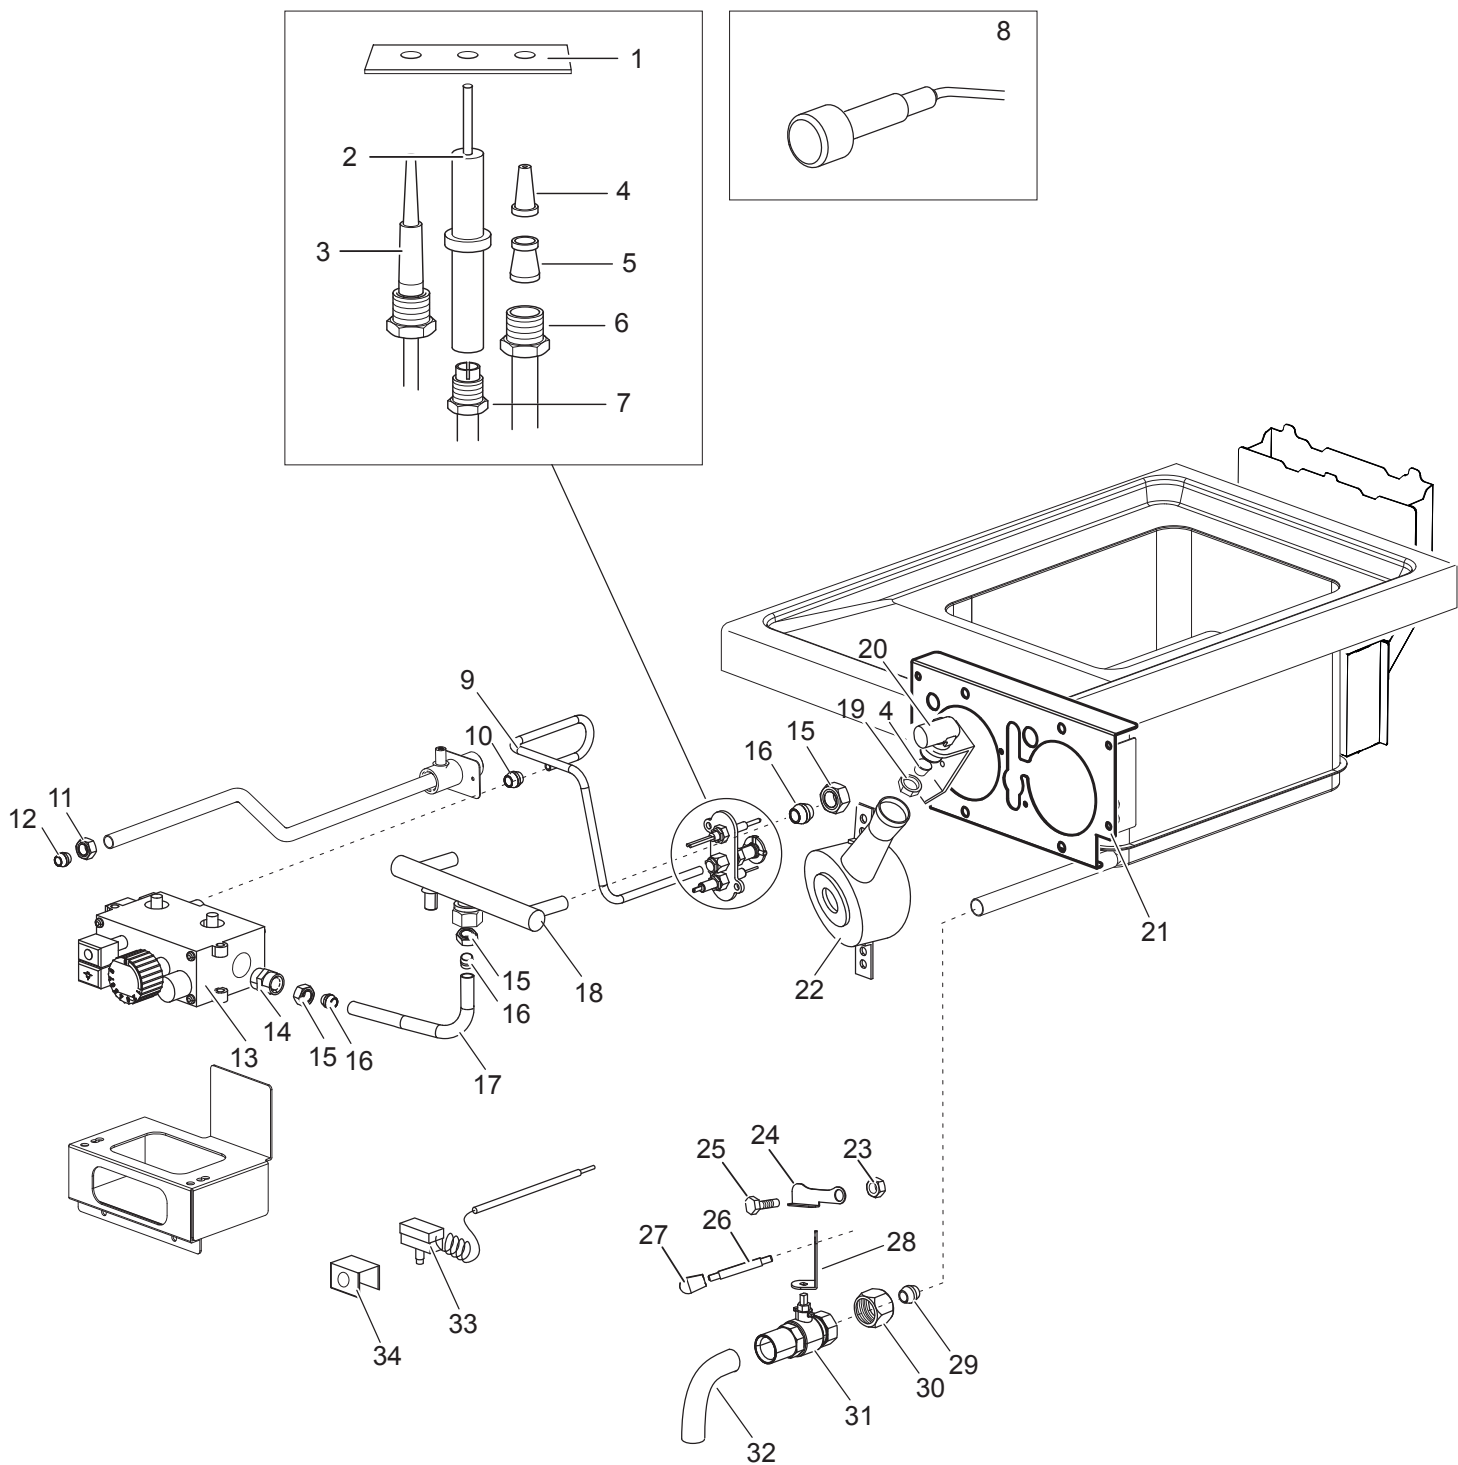

Listino componenti per pagina 2

1	167325	POSTERIORE ARRIERE RÜCKWAND BACK SIDE	
2	181023	FIANCO DX TOLE LATERAL DROITE SEITENWAND RECHTS RIGHT LATERAL SIDE	
3	RTCU700277	PIEDE PIED FUSS FOOT	
4	181529	ATTACCO MAGNETICO AIMANT MAGNET DOOR MAGNET	
5	176894	CERNIERA SX CHARNIERE PORTE GAUCHE KOMPLETTER SCHARNIERBLOCK LEFT HINGE DOOR	
6	RTCU800001	TERMINALE MANIGLIA TÉRMINAL POIGNÉE HANDGRIFFSVERSCHLUSS HANDLE TERMINAL	
7	168204	MANIGLIA MANETTE HANDGRIFF HANDLE	
8	RTCU800001	TERMINALE MANIGLIA TÉRMINAL POIGNÉE HANDGRIFFSVERSCHLUSS HANDLE TERMINAL	
9	176895	CERNIERA DX CHARNIERE PORTE DROITE KOMPLETTER SCHARNIERBLOCK RIGHT HINGE DOOR	
10	RIC0004740	GRUPPO PORTA ARMADIO PORTE D'ARMOIRE COMPLETE KOMPLETTE SCHRANKTÜR CABINET DOOR COMPLETE	