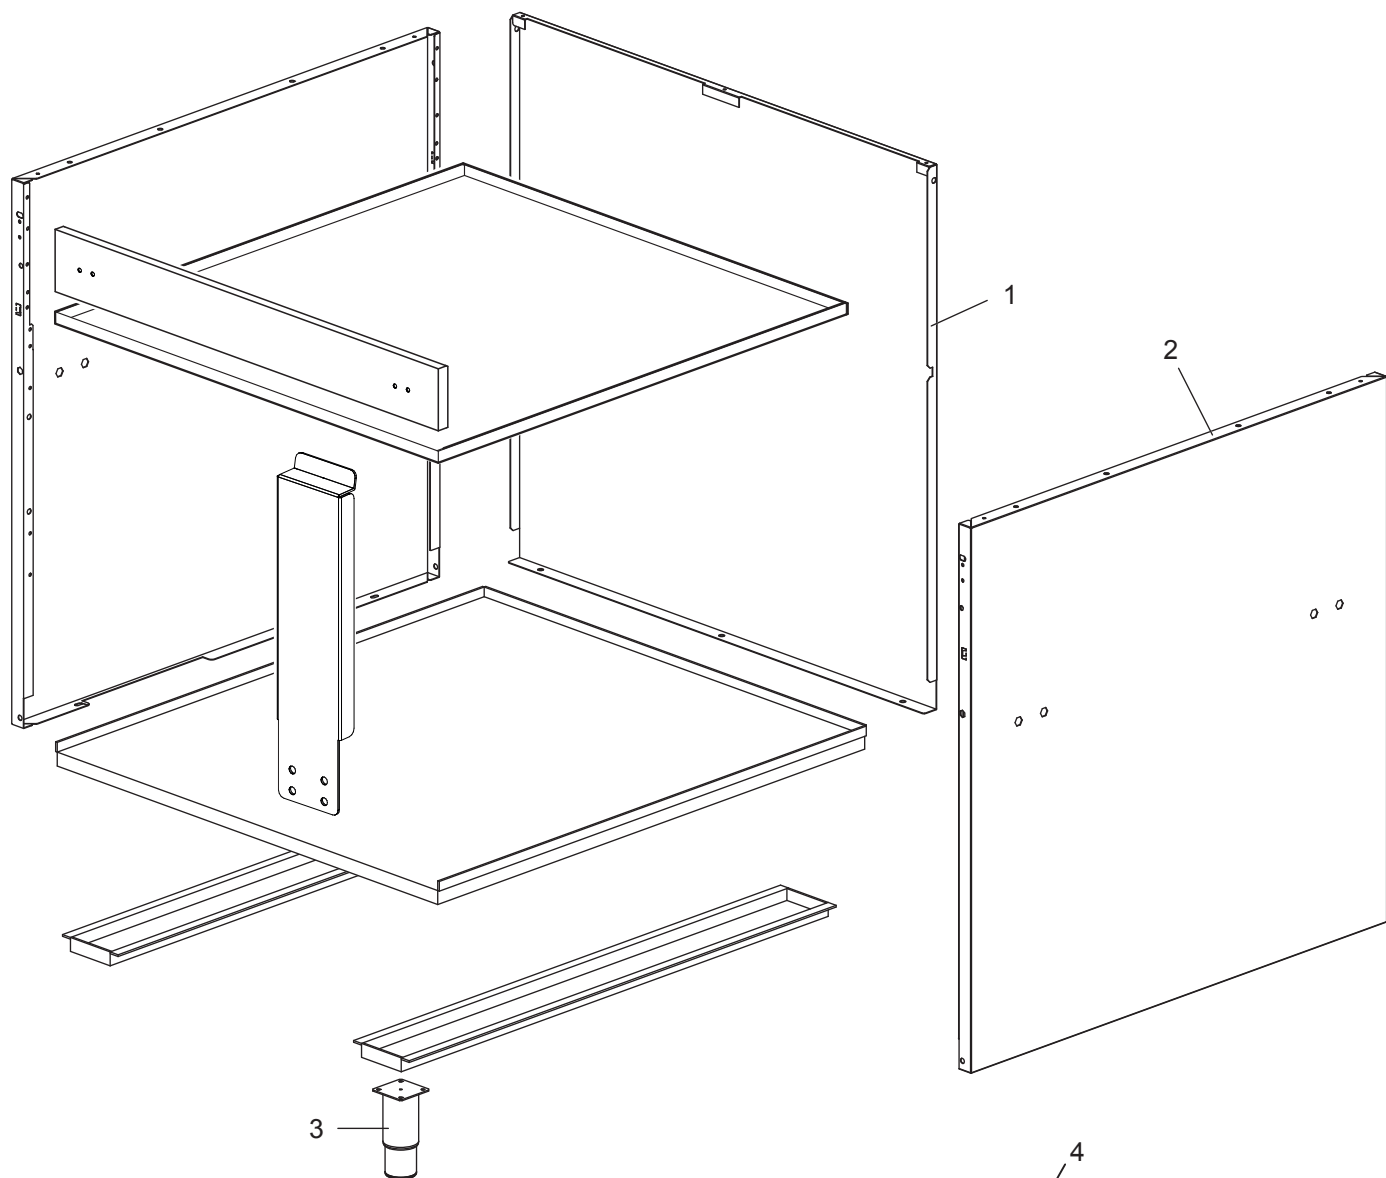

1	184630	GRIGLIA CAMINO GRILLE POUR CHEMINÉE KAMINROST CHIMNEY GRILL	
3	180876	SQUADRETTA PLAQUE WINKEL PLATE	
4	RTBF800020	MANIGLIA MANETTE HANDGRIFF HANDLE	
5	167495	COPERCHIO VASCA COUVERCLE CUVE BECKEN-DECKEL TANK LID	
6	A660000310	A660019.CESTELLO X FRIGGITRICE A660019.PANIER X FRITEUSE A660019-MIN, 24x28x12cm KORB FUER FRITTEUSE A660019.BASKET FRYER	
7	RTCU600080	GRIGLIA SUPPORTO CESTELLO GRILLE SUPPORT PANIER ROST FUER KORBHALTER BASKET SUPPORT GRID	
9	174910	CRUSCOTTO PANNEAU DE CONTROLE FRONT BLENDE CONTROL PANEL	