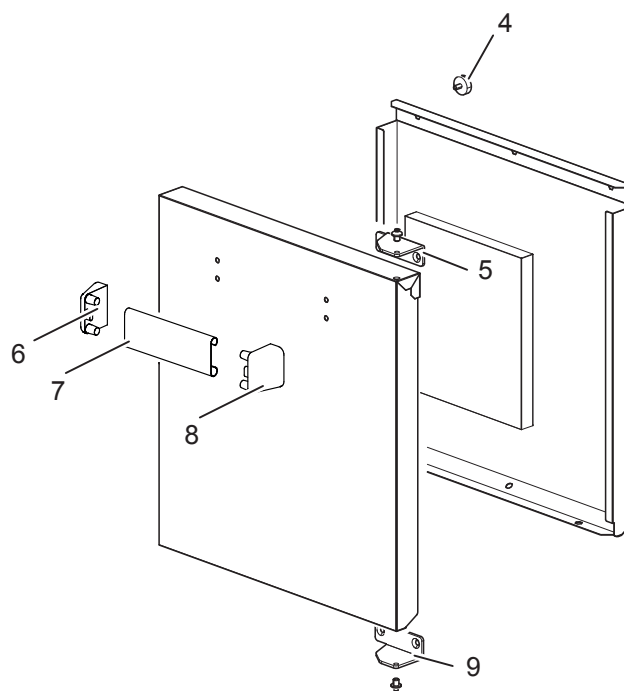

1	184630	GRIGLIA CAMINO GRILLE POUR CHEMINÉE KAMINROST CHIMNEY GRILL	
3	180876	SQUADRETTA PLAQUE WINKEL PLATE	
4	RTBF800020	MANIGLIA MANETTE HANDGRIFF HANDLE	
5	167495	COPERCHIO VASCA COUVERCLE CUVE BECKEN-DECKEL TANK LID	
6	A660000310	A660019.CESTELLO X FRIGGITRICE A660019.PANIER X FRITEUSE A660019-MIN, 24x28x12cm KORB FUER FRITTEUSE A660019.BASKET FRYER	
7	RTCU600080	GRIGLIA SUPPORTO CESTELLO GRILLE SUPPORT PANIER ROST FUER KORBHALTER BASKET SUPPORT GRID	
9	174910	CRUSCOTTO PANNEAU DE CONTROLE FRONT BLENDE CONTROL PANEL	