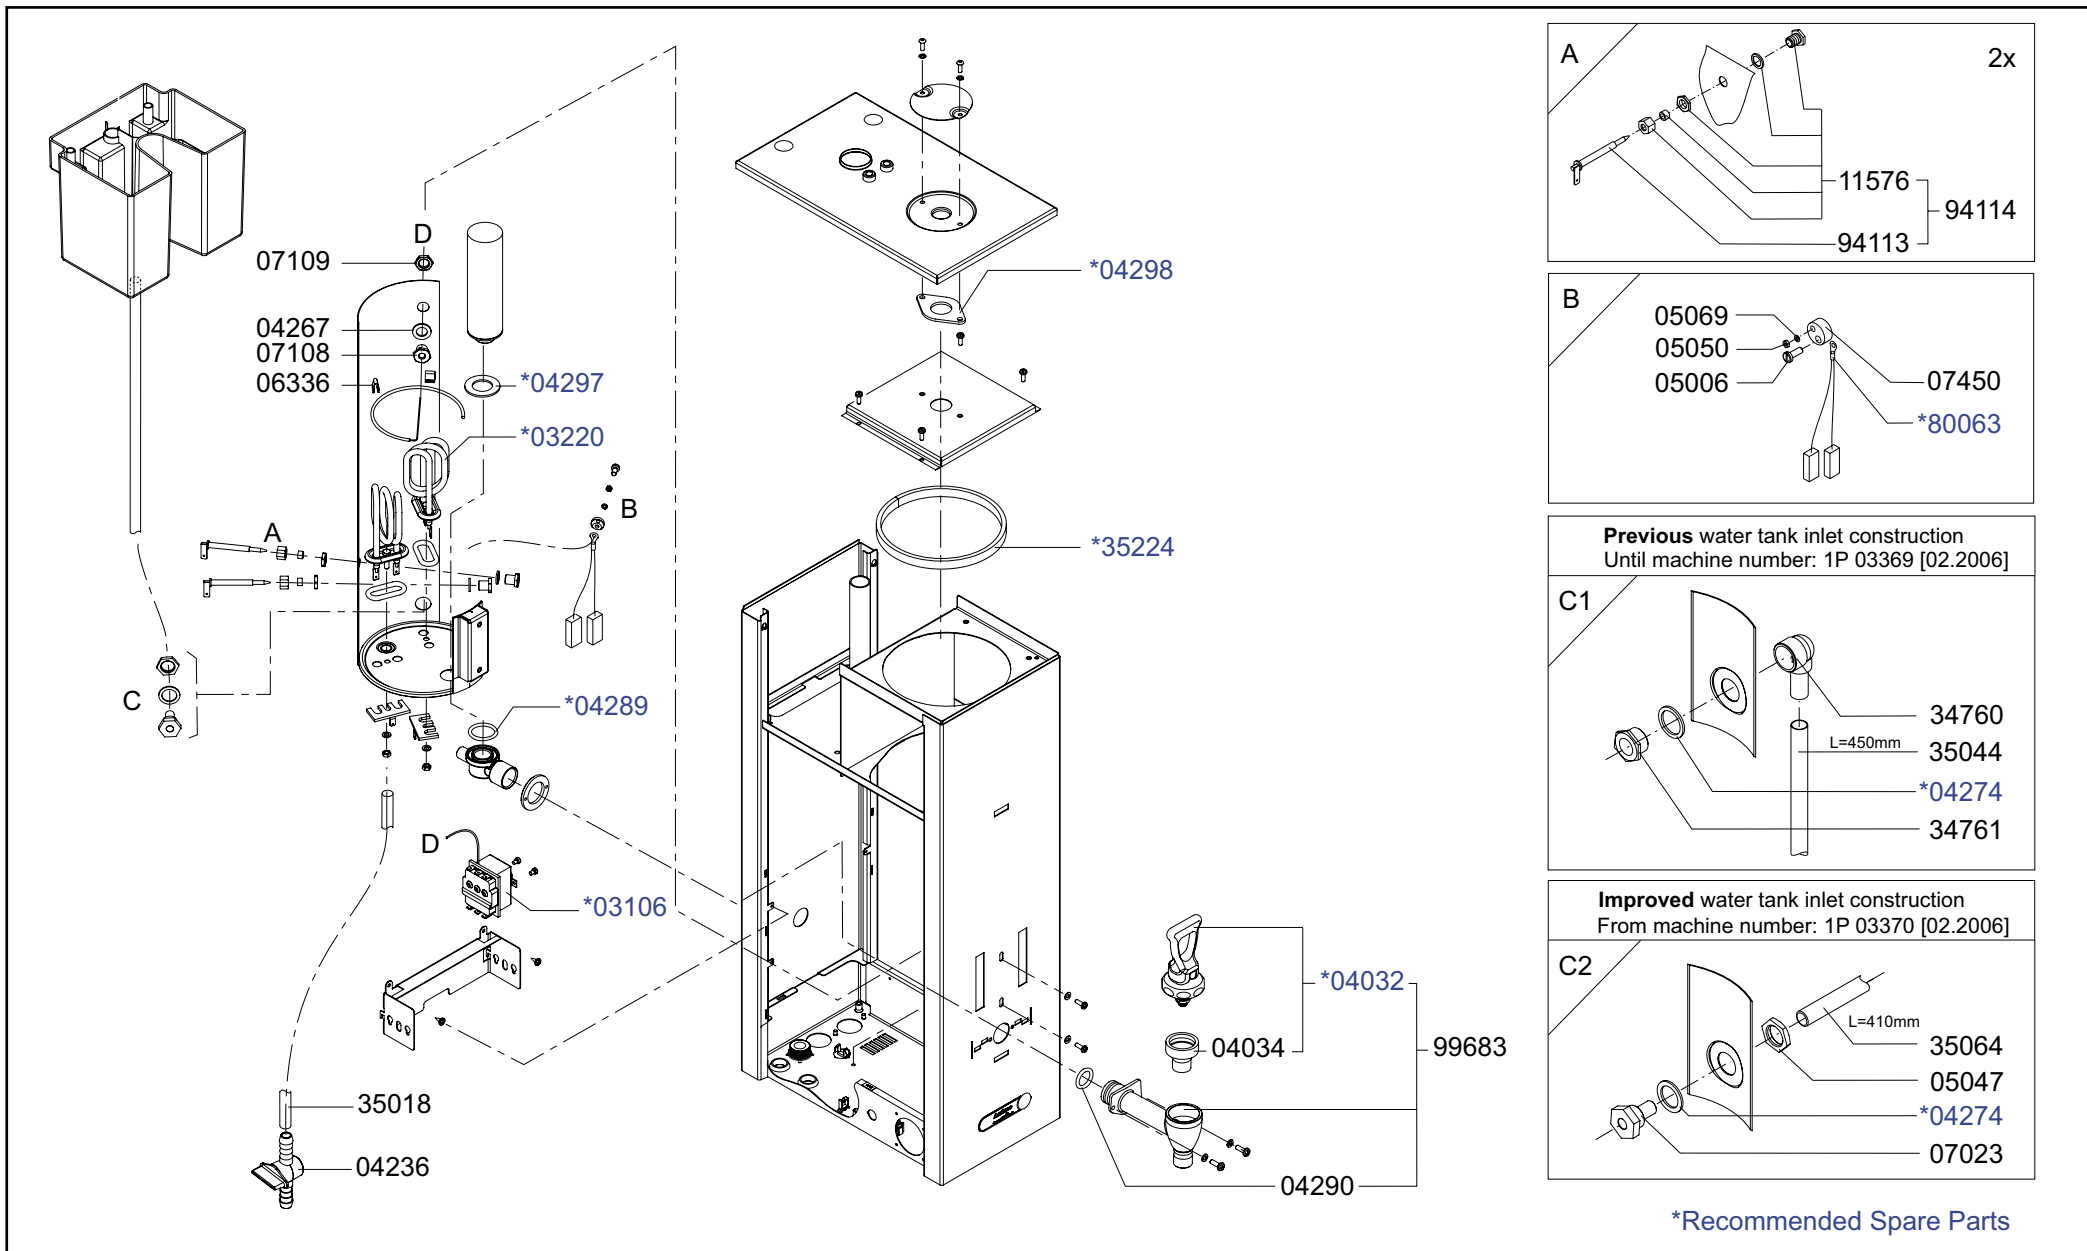

CB 2x5W

CB 1x5W R (right)  
CB 1x5W L (left)

CB 5W

**\*Recommended Spare Parts**

Type : CB 2x5W, CB 1x5W L/R, CB 5W  
 Artikel : 10615, 10620/10625, 10635

From mach.nr. : 4M23917  
 Date : 10/03

Page : 2-4  
 Rev. : 1

Drawer : A.V.  
 Date : 05-04-06

Rated voltage : 3N~ 380-415V 50-60Hz 5400W

**Spare Parts Info**

\*\*\*\*\* **Animo** \*\*\*\*\*  
**Assen - Holland**

Type : CB 2x5W, CB 1x5W L/R, CB 5W	From mach.nr. : 4M23917	Page : 3-4	Drawer : A.V.
Artikel : 10615, 10620/10625, 10635	Date : 10/03	Rev. : 1	Date : 05-04-06
Rated voltage : 3N~ 380-415V 50-60Hz 5400W	<b>Spare Parts Info</b>	***** <b>Animo</b> ***** <b>Assen - Holland</b>	

\*Recommended Spare Parts

Type : CB 2x5W, CB 1x5W L/R, CB 5W	From mach.nr. : 4M23917	Page : 4-4	Drawer : A.V.
Artikel : 10615, 10620/10625, 10635	Date : 10/03	Rev. : 1	Date : 05-04-06
Rated voltage : 3N~ 380-415V 50-60Hz 5400W	<b>Spare Parts Info</b>	***** <b>Animo</b> ***** <b>Assen - Holland</b>	