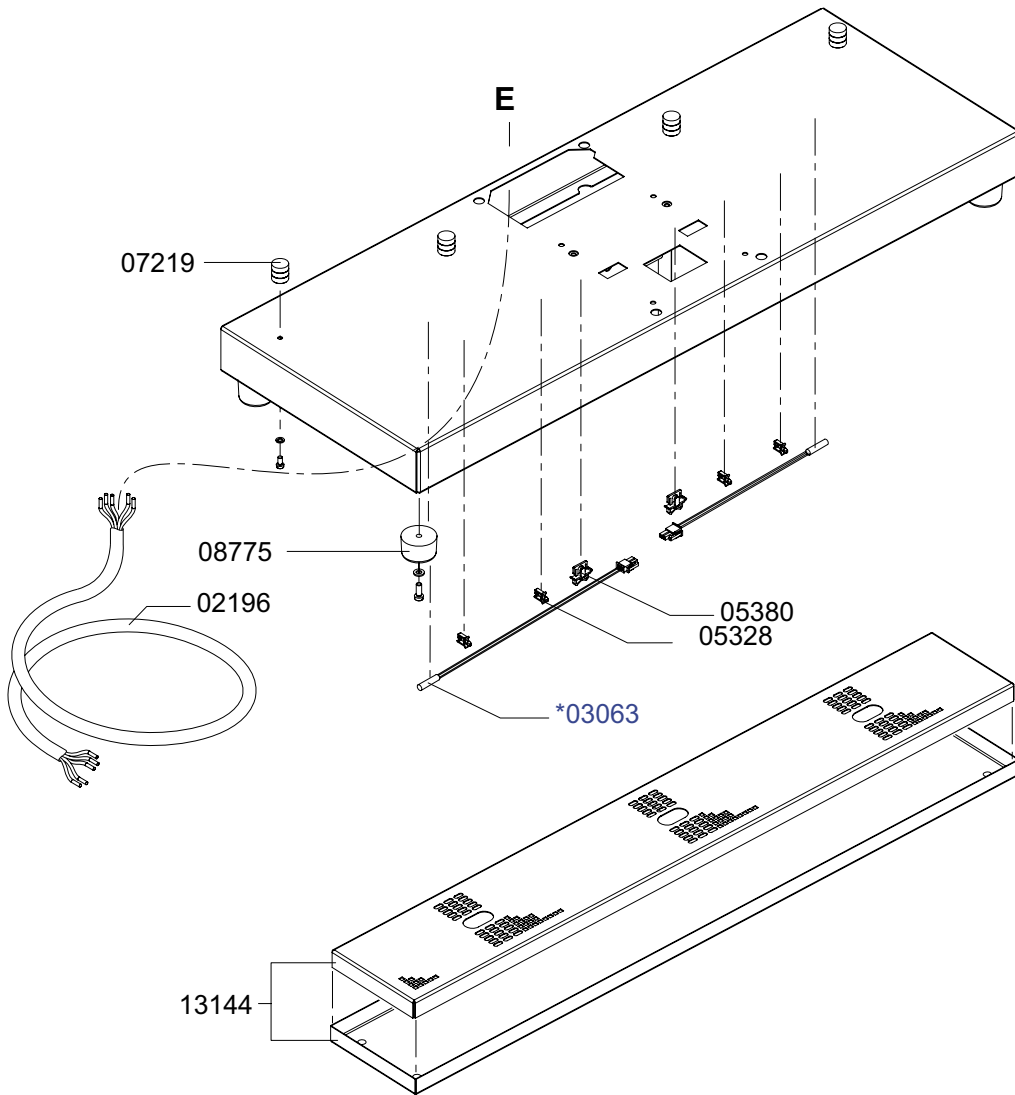

Type : CB 2x5W, CB 1x5W L/R, CB 5W	From mach.nr. : 4M23917	Page : 1-4	Drawer : A.V.
Artikel : 10615, 10620/10625, 10635	Date : 10/03	Rev. : 1	Date : 05-04-06
Rated voltage : 3N~ 380-415V 50-60Hz 5400W	<b>Spare Parts Info</b>	***** <b>Animo</b> ***** <b>Assen - Holland</b>	

CB 2x5W

CB 1x5W R (right)  
CB 1x5W L (left)

CB 5W

**\*Recommended Spare Parts**

Type : CB 2x5W, CB 1x5W L/R, CB 5W  
 Artikel : 10615, 10620/10625, 10635

From mach.nr. : 4M23917  
 Date : 10/03

Page : 2-4  
 Rev. : 1

Drawer : A.V.  
 Date : 05-04-06

Rated voltage : 3N~ 380-415V 50-60Hz 5400W

**Spare Parts Info**

\*\*\*\*\* **Animo** \*\*\*\*\*  
**Assen - Holland**

Type : CB 2x5W, CB 1x5W L/R, CB 5W	From mach.nr. : 4M23917	Page : 3-4	Drawer : A.V.
Artikel : 10615, 10620/10625, 10635	Date : 10/03	Rev. : 1	Date : 05-04-06
Rated voltage : 3N~ 380-415V 50-60Hz 5400W	<b>Spare Parts Info</b>	***** <b>Animo</b> ***** <b>Assen - Holland</b>	

\*Recommended Spare Parts

Type : CB 2x5W, CB 1x5W L/R, CB 5W	From mach.nr. : 4M23917	Page : 4-4	Drawer : A.V.
Artikel : 10615, 10620/10625, 10635	Date : 10/03	Rev. : 1	Date : 05-04-06
Rated voltage : 3N~ 380-415V 50-60Hz 5400W	<b>Spare Parts Info</b>	***** <b>Animo</b> ***** <b>Assen - Holland</b>	