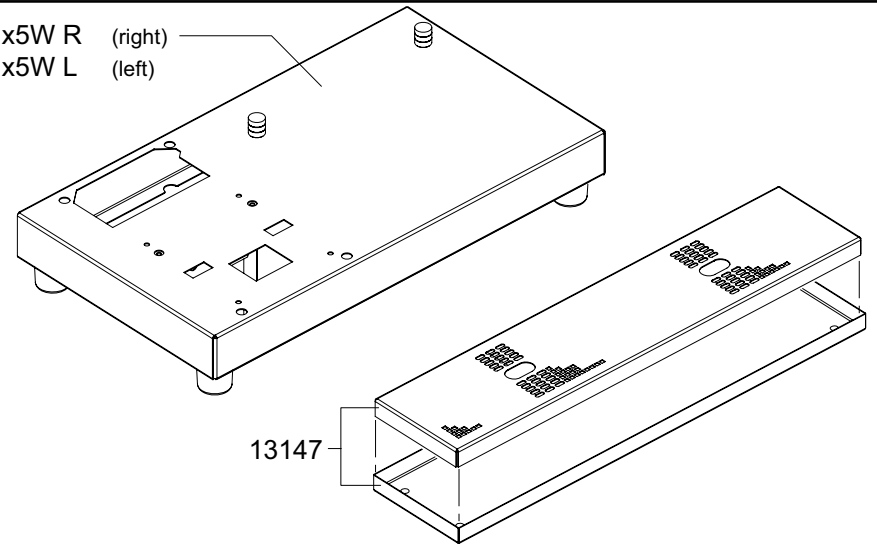

Type : CB 2x5W, CB 1x5W L/R, CB 5W	From mach.nr. : 4M23917	Page : 1-4	Drawer : A.V.
Artikel : 10615, 10620/10625, 10635	Date : 10/03	Rev. : 1	Date : 05-04-06
Rated voltage : 3N~ 380-415V 50-60Hz 5400W	<b>Spare Parts Info</b>	***** <b>Animo</b> ***** <b>Assen - Holland</b>	

CB 2x5W

CB 1x5W R (right)  
CB 1x5W L (left)

CB 5W

**\*Recommended Spare Parts**

Type : CB 2x5W, CB 1x5W L/R, CB 5W  
 Artikel : 10615, 10620/10625, 10635

From mach.nr. : 4M23917  
 Date : 10/03

Page : 2-4  
 Rev. : 1