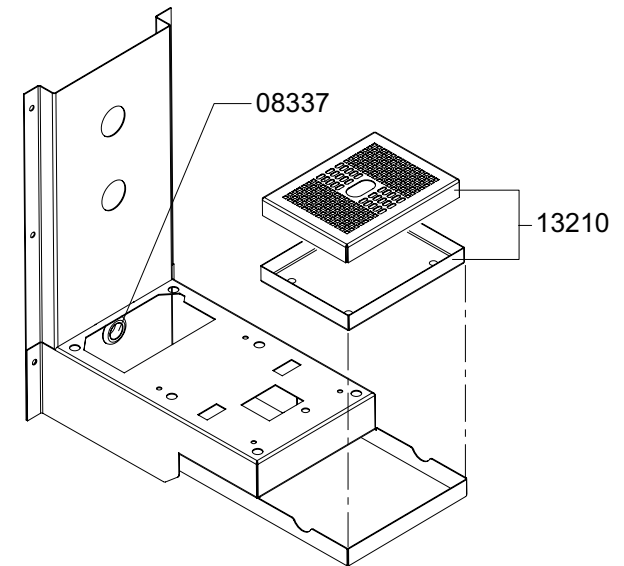

Type : CB 2x5W, CB 1x5W L/R, CB 5W	From mach.nr. : 4M23917	Page : 1-4	Drawer : A.V.
Artikel : 10615, 10620/10625, 10635	Date : 10/03	Rev. : 1	Date : 05-04-06
Rated voltage : 3N~ 380-415V 50-60Hz 5400W	<b>Spare Parts Info</b>	***** <b>Animo</b> ***** <b>Assen - Holland</b>	

CB 2x5W

CB 1x5W R (right)  
CB 1x5W L (left)

CB 5W

**\*Recommended Spare Parts**

Type : CB 2x5W, CB 1x5W L/R, CB 5W  
 Artikel : 10615, 10620/10625, 10635

From mach.nr. : 4M23917  
 Date : 10/03

Page : 2-4  
 Rev. : 1