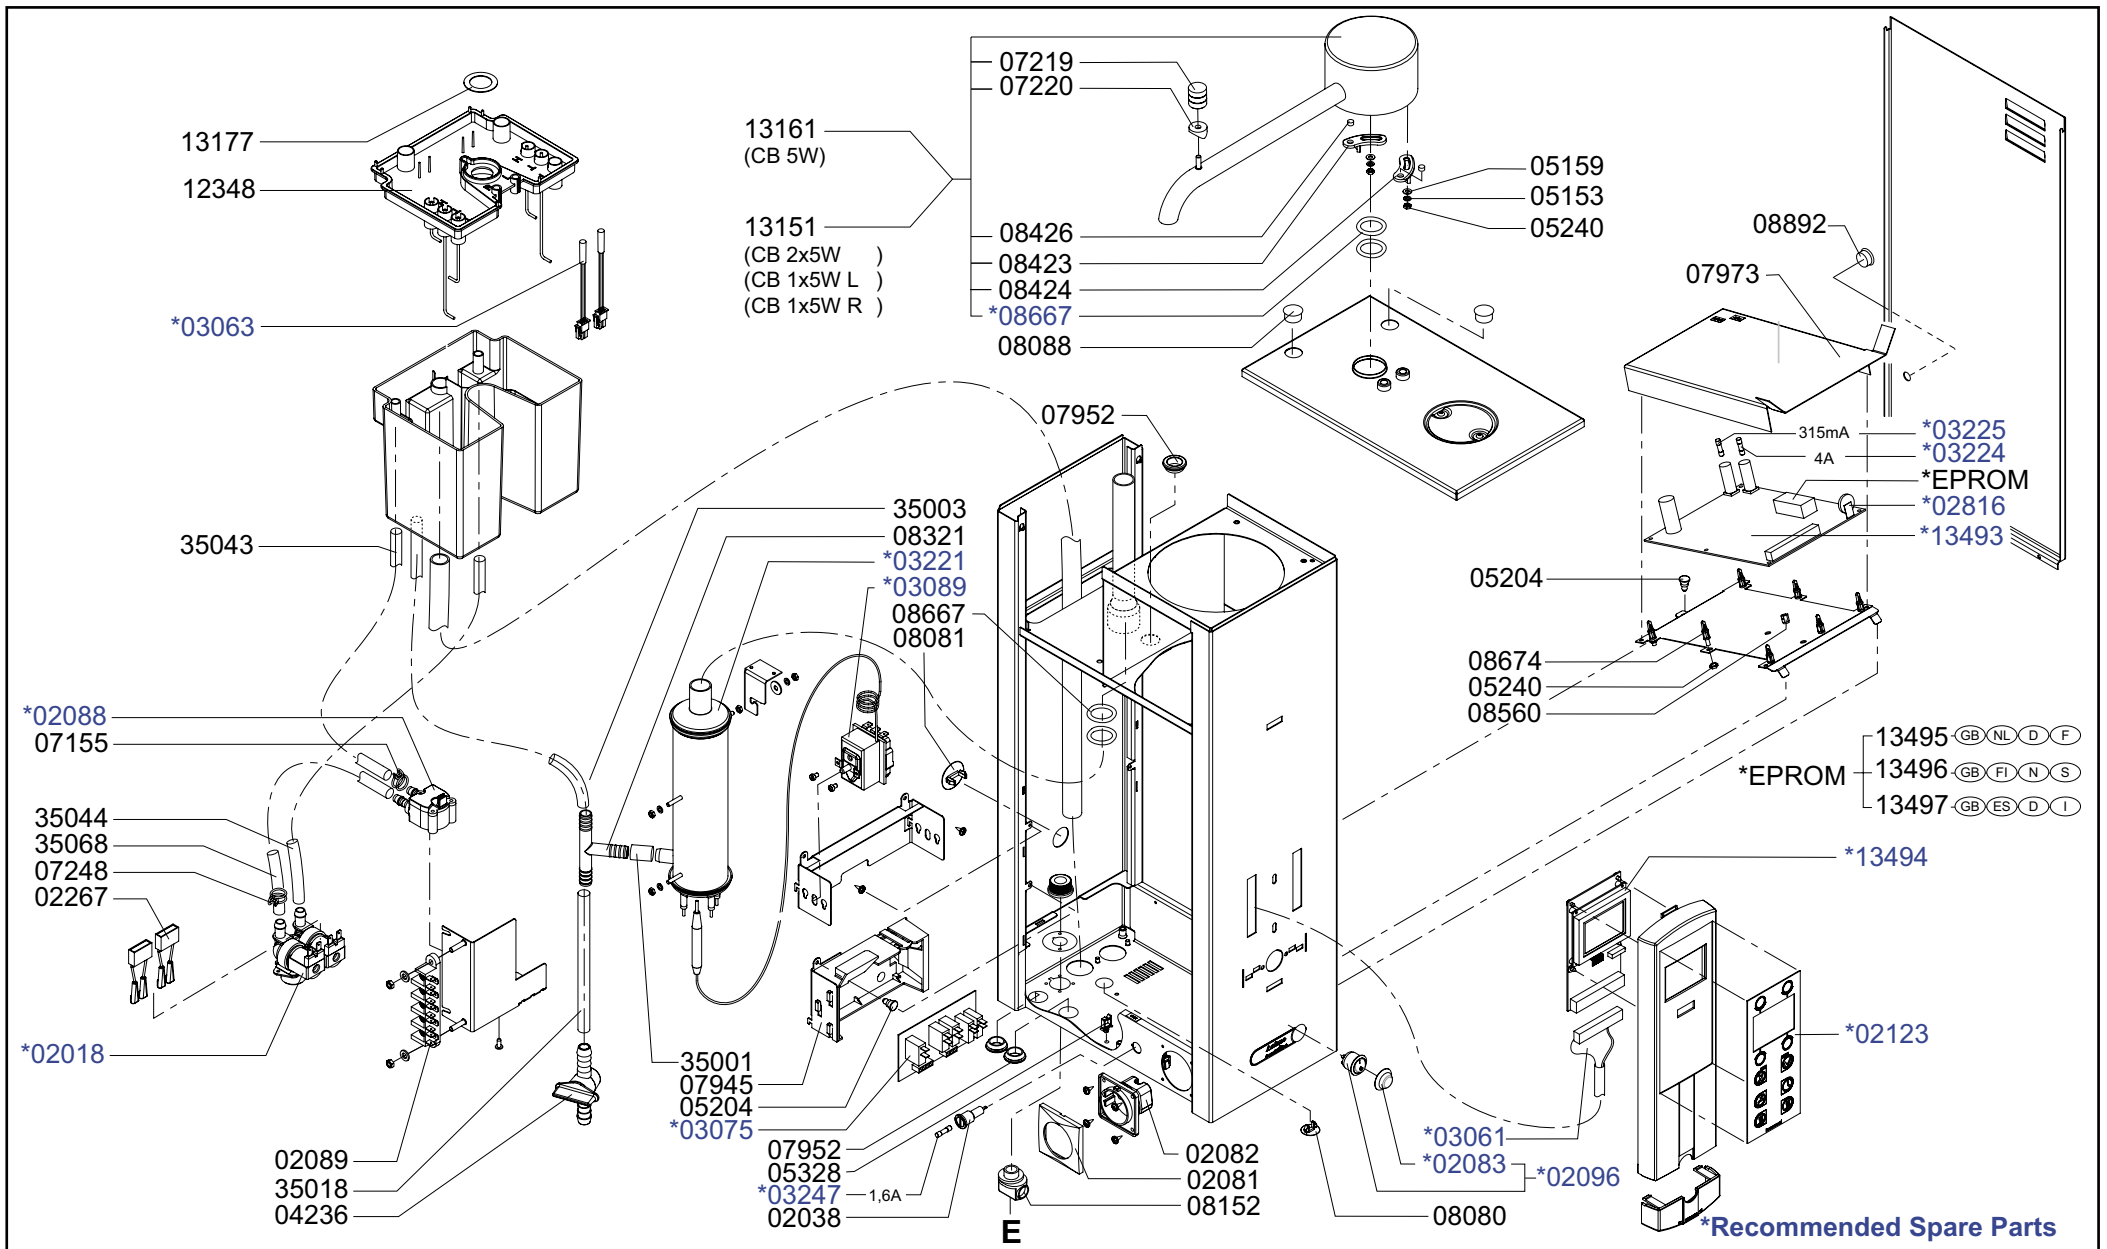

Type : CB 2x5W, CB 1x5W L/R, CB 5W	From mach.nr. : 4M23917	Page : 1-4	Drawer : A.V.
Artikel : 10615, 10620/10625, 10635	Date : 10/03	Rev. : 1	Date : 05-04-06
Rated voltage : 3N~ 380-415V 50-60Hz 5400W	<b>Spare Parts Info</b>	***** <b>Animo</b> ***** <b>Assen - Holland</b>	

CB 2x5W

CB 1x5W R (right)  
CB 1x5W L (left)

CB 5W

**\*Recommended Spare Parts**

Type : CB 2x5W, CB 1x5W L/R, CB 5W  
 Artikel : 10615, 10620/10625, 10635

From mach.nr. : 4M23917  
 Date : 10/03

Page : 2-4  
 Rev. : 1

Drawer : A.V.  
 Date : 05-04-06

Rated voltage : 3N~ 380-415V 50-60Hz 5400W

**Spare Parts Info**

\*\*\*\*\* **Animo** \*\*\*\*\*  
**Assen - Holland**

Type : CB 2x5W, CB 1x5W L/R, CB 5W	From mach.nr. : 4M23917	Page : 3-4	Drawer : A.V.
Artikel : 10615, 10620/10625, 10635	Date : 10/03	Rev. : 1	Date : 05-04-06
Rated voltage : 3N~ 380-415V 50-60Hz 5400W	<b>Spare Parts Info</b>	***** <b>Animo</b> ***** <b>Assen - Holland</b>	

\*Recommended Spare Parts

Type : CB 2x5W, CB 1x5W L/R, CB 5W	From mach.nr. : 4M23917	Page : 4-4	Drawer : A.V.
Artikel : 10615, 10620/10625, 10635	Date : 10/03	Rev. : 1	Date : 05-04-06
Rated voltage : 3N~ 380-415V 50-60Hz 5400W	<b>Spare Parts Info</b>	***** <b>Animo</b> ***** <b>Assen - Holland</b>	