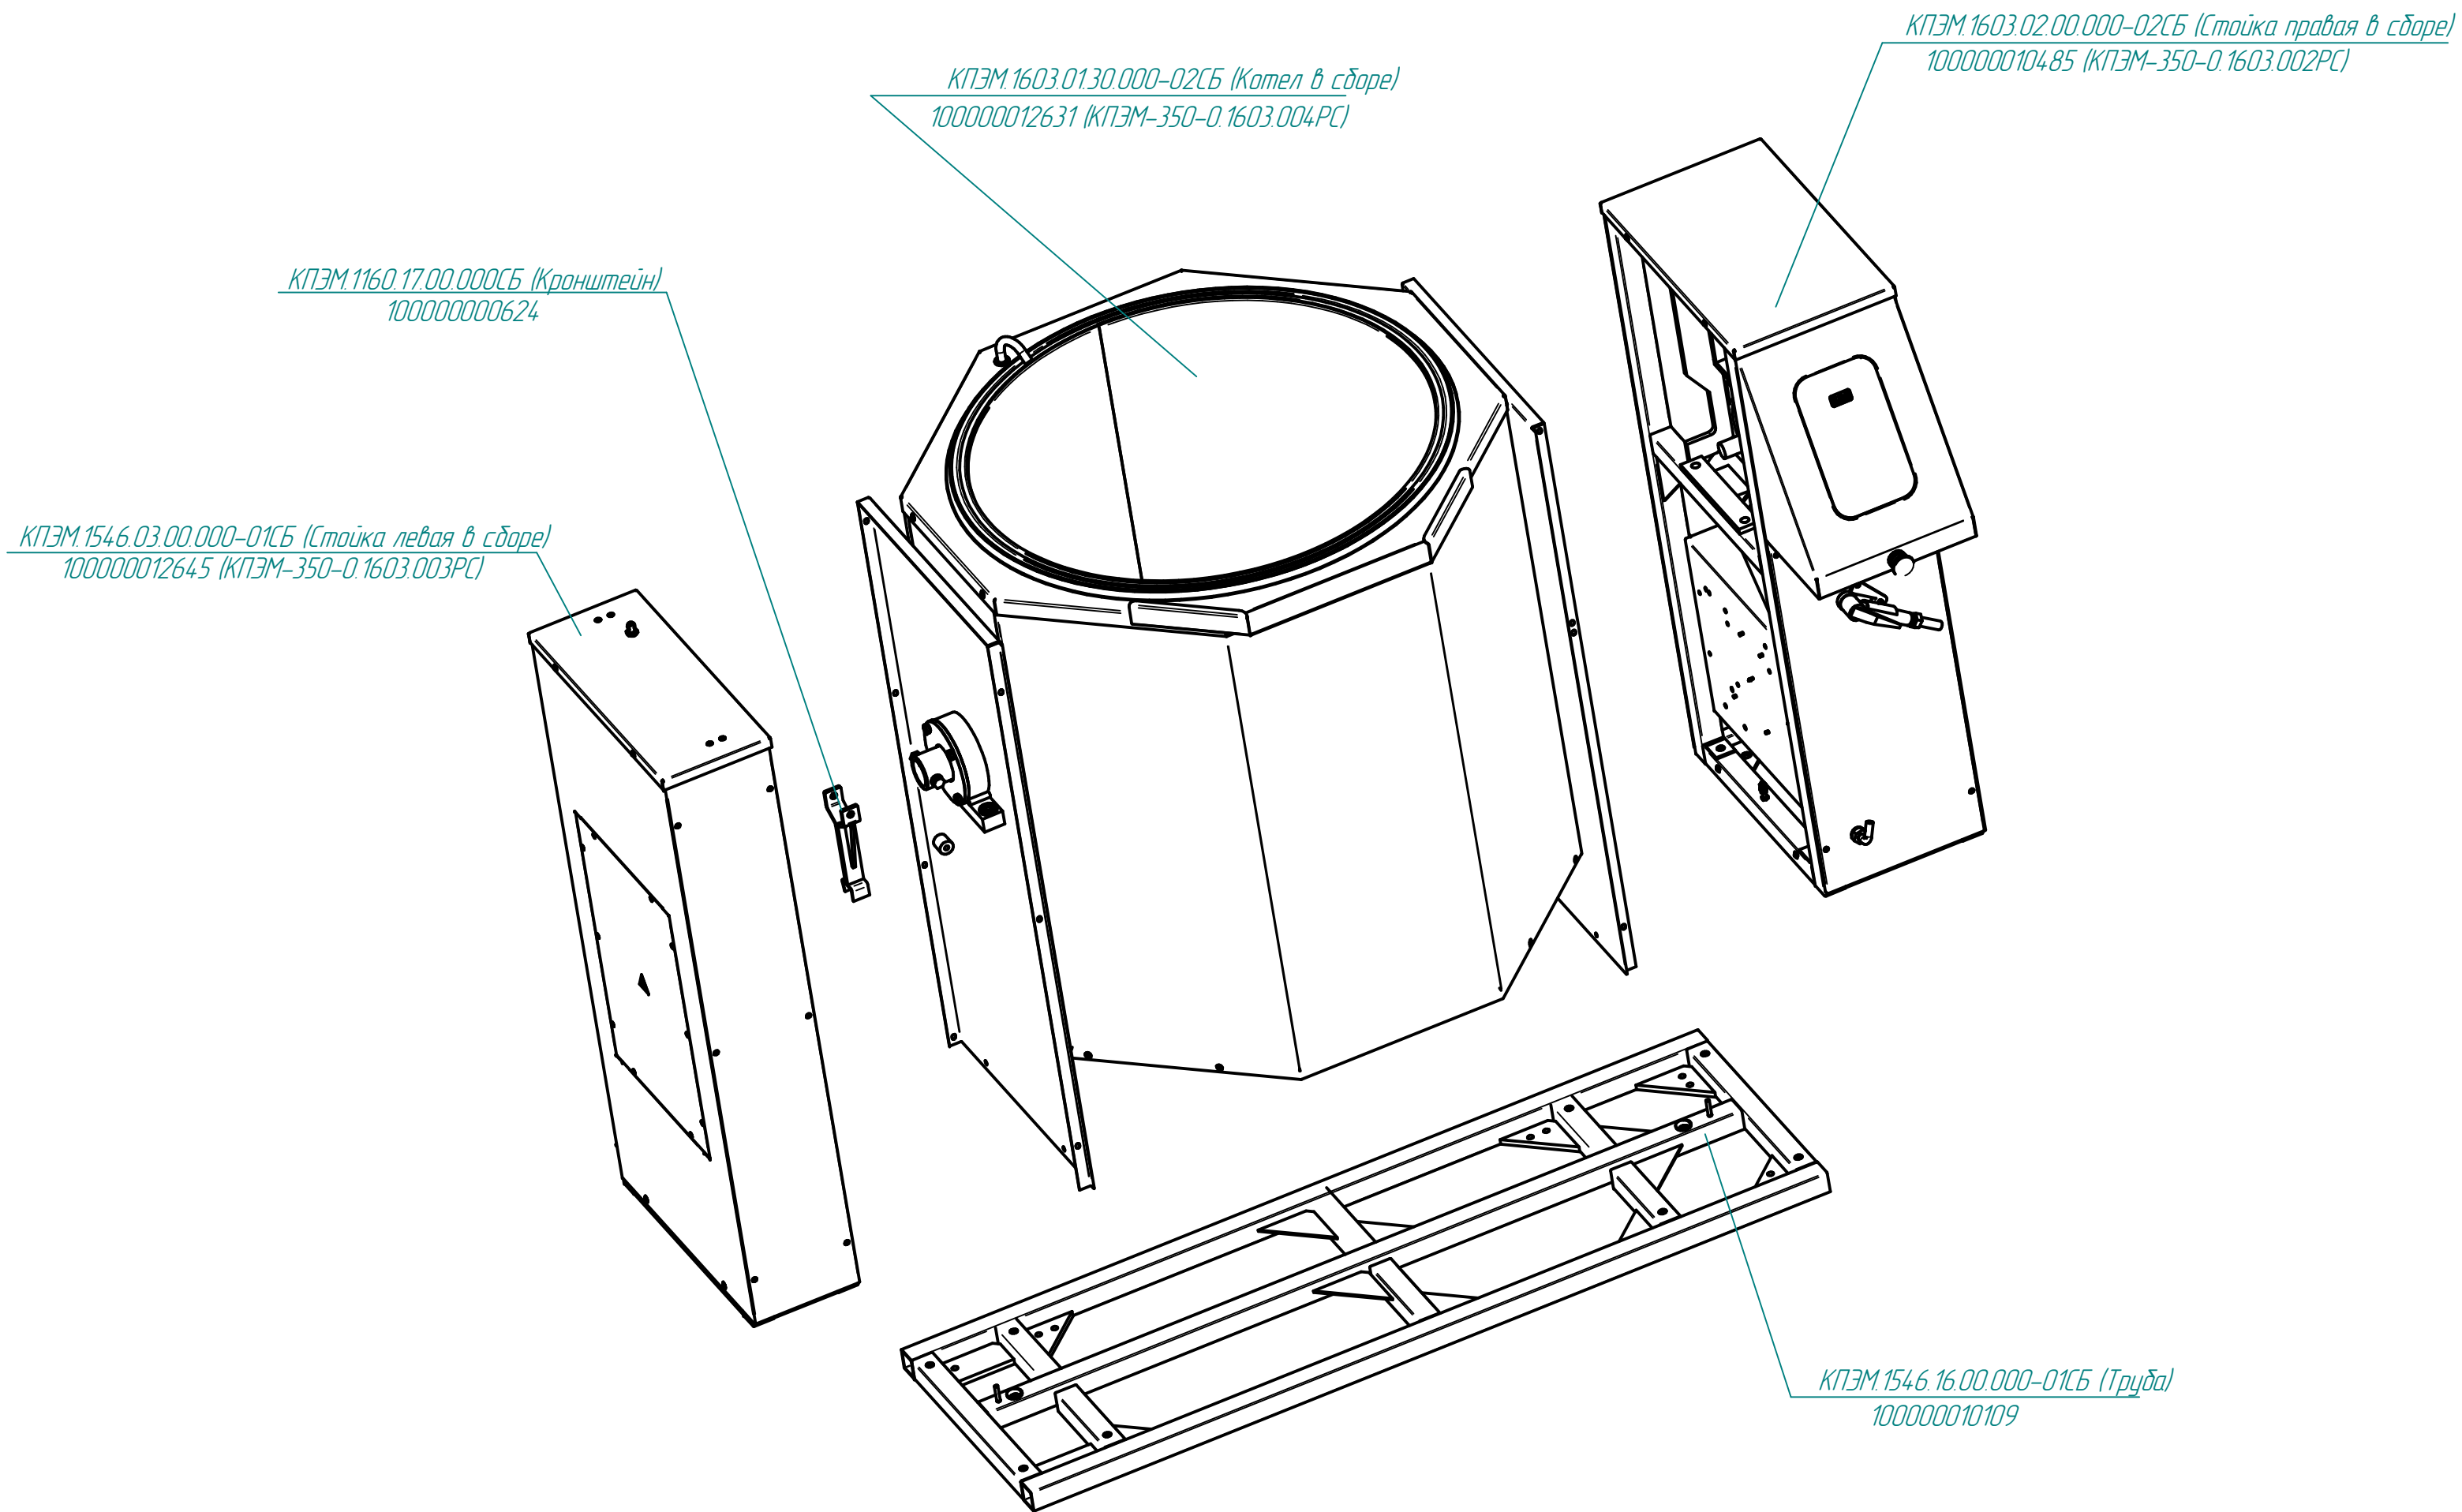

КПЭМ-350-0.1603.000РС  
Котлы пищеварочные опрокидывающиеся (350л)

КПЭМ-350-0.1603.001РС  
Котлы пищеварочные опрокидывающиеся (350 л)

*КПЭМ-350-0.1603.002РС*  
*Котлы пищеварочные опрокидывающиеся (350л)*