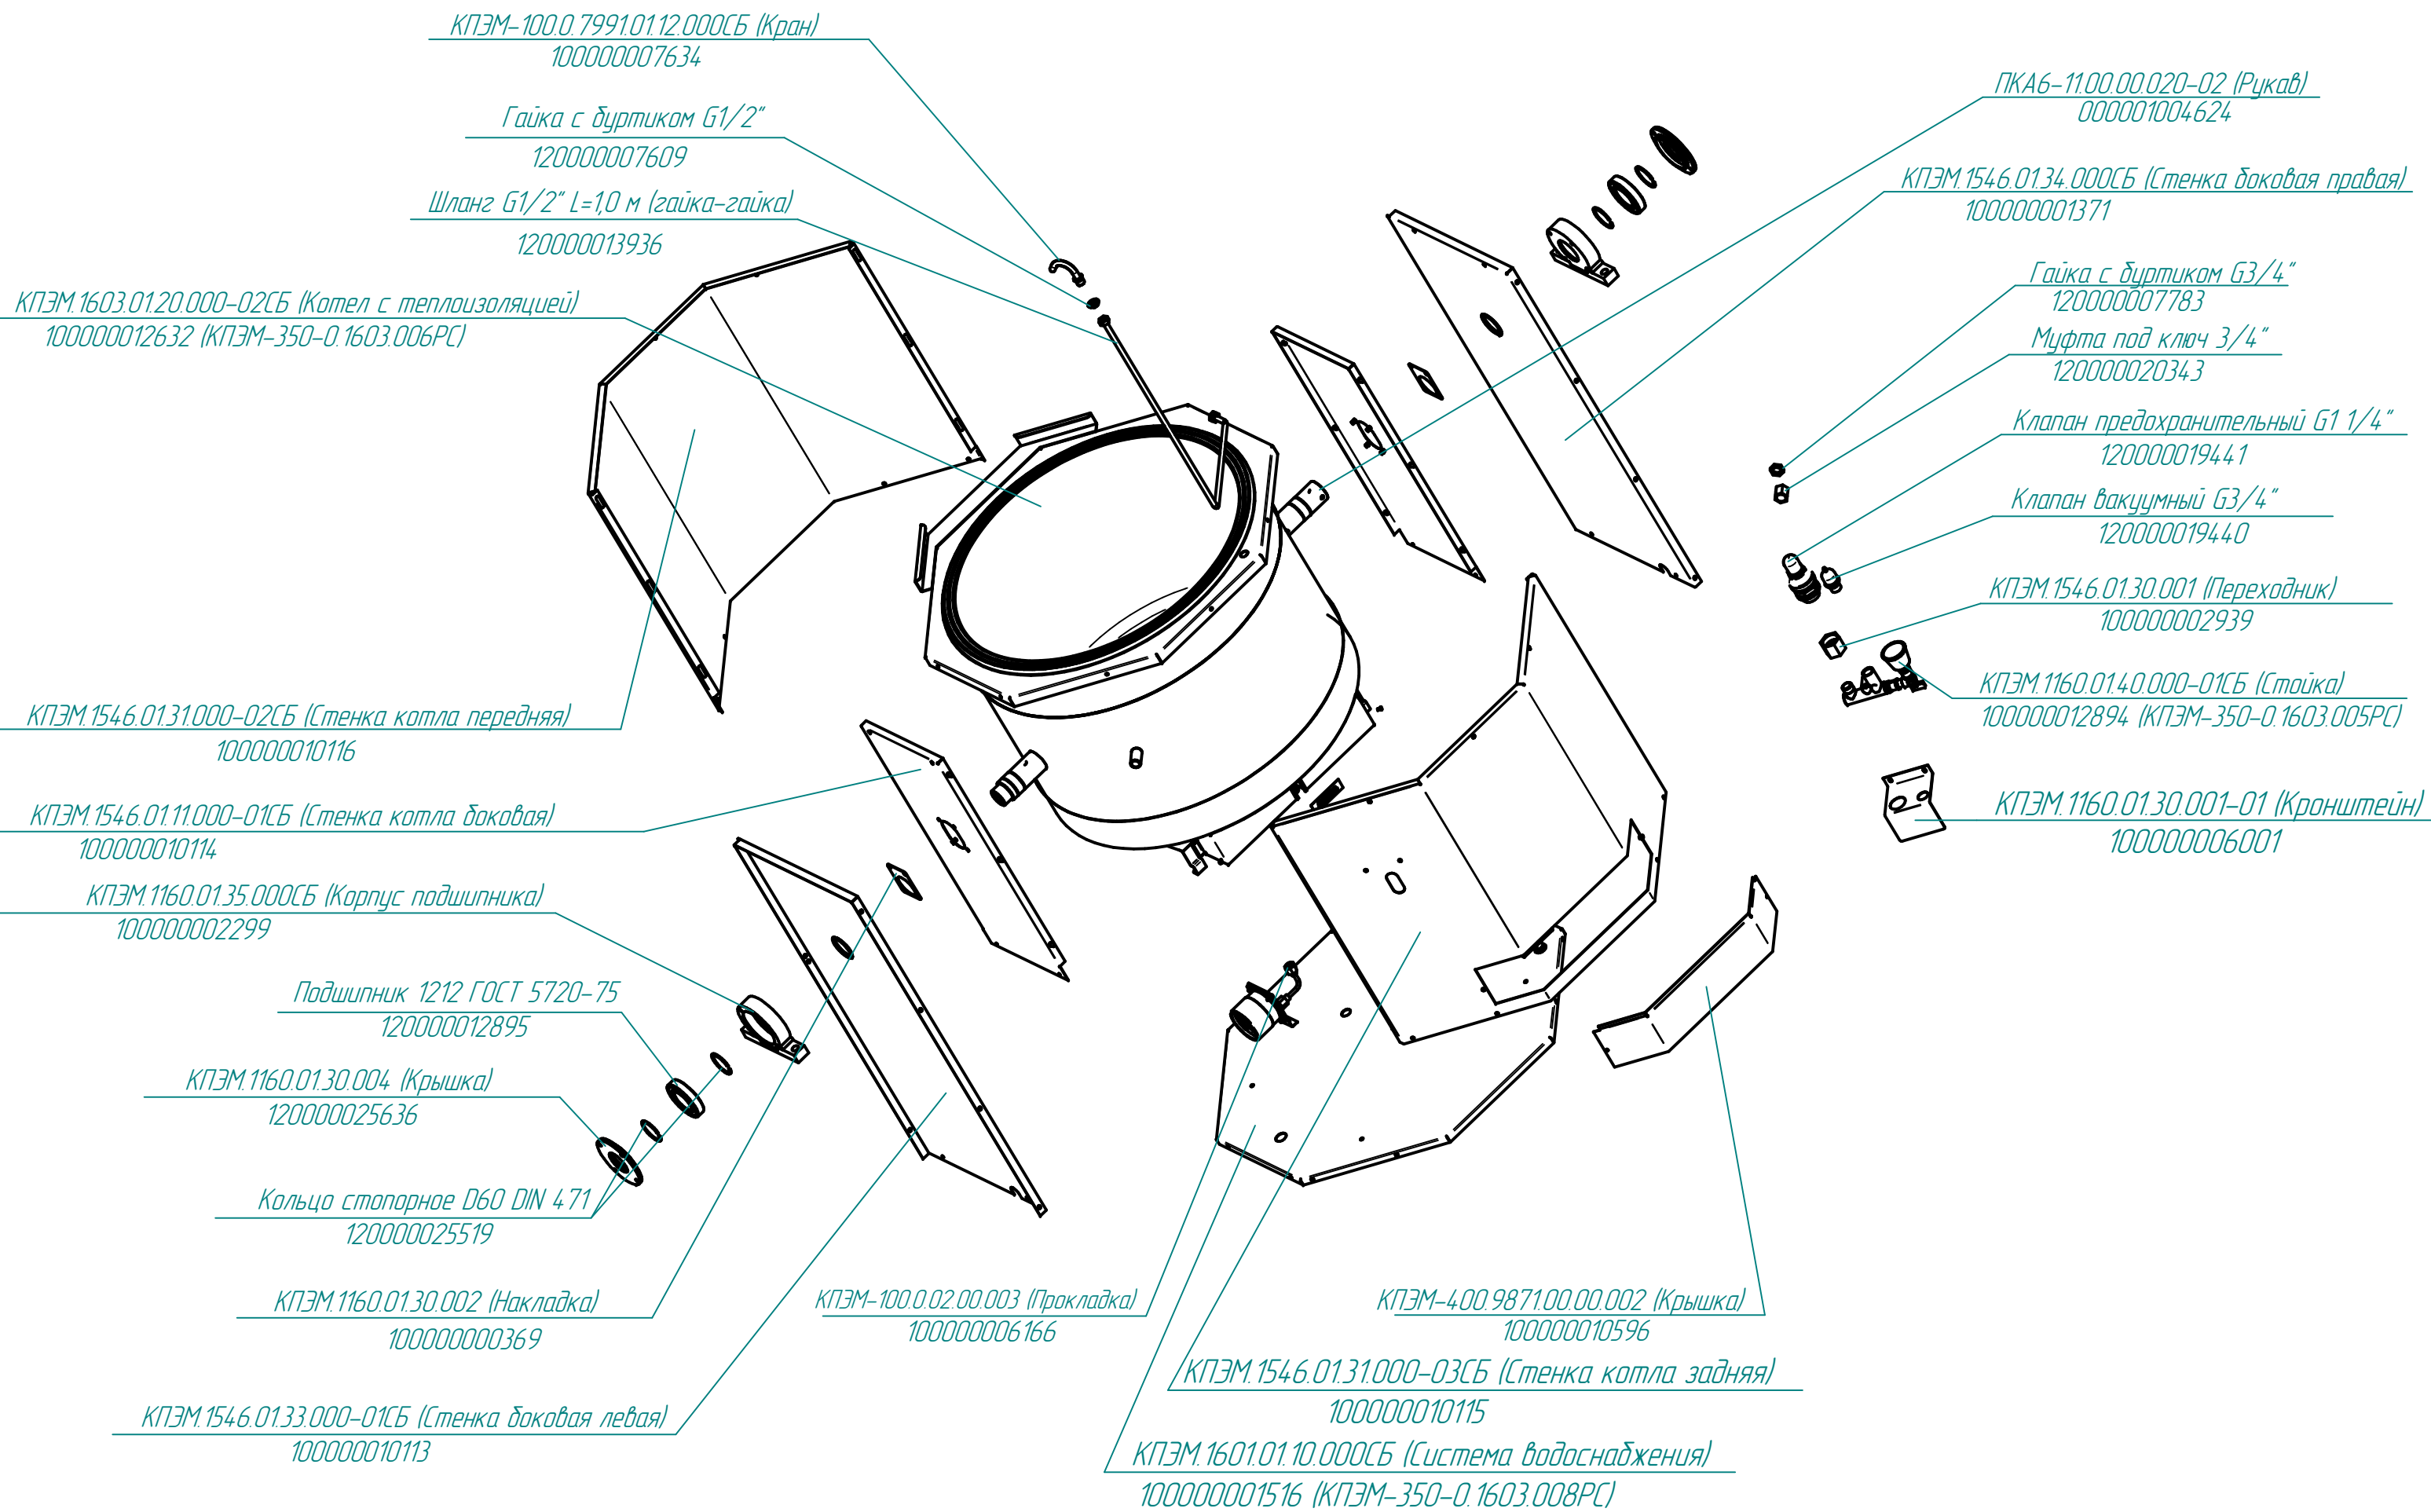

Кран угловой шаровой 1/2"\*1/2" TRm740  
1200000025356

КПЭМ/1160.01.32.000-01СБ (Тройник)  
100000006000

Кнопка аварийного останова SHN XB7 ES 545P  
120000060716

**КПЭМ-350-0.1603.004РС**  
 Котлы пищеварочные опрокидывающиеся (350л)