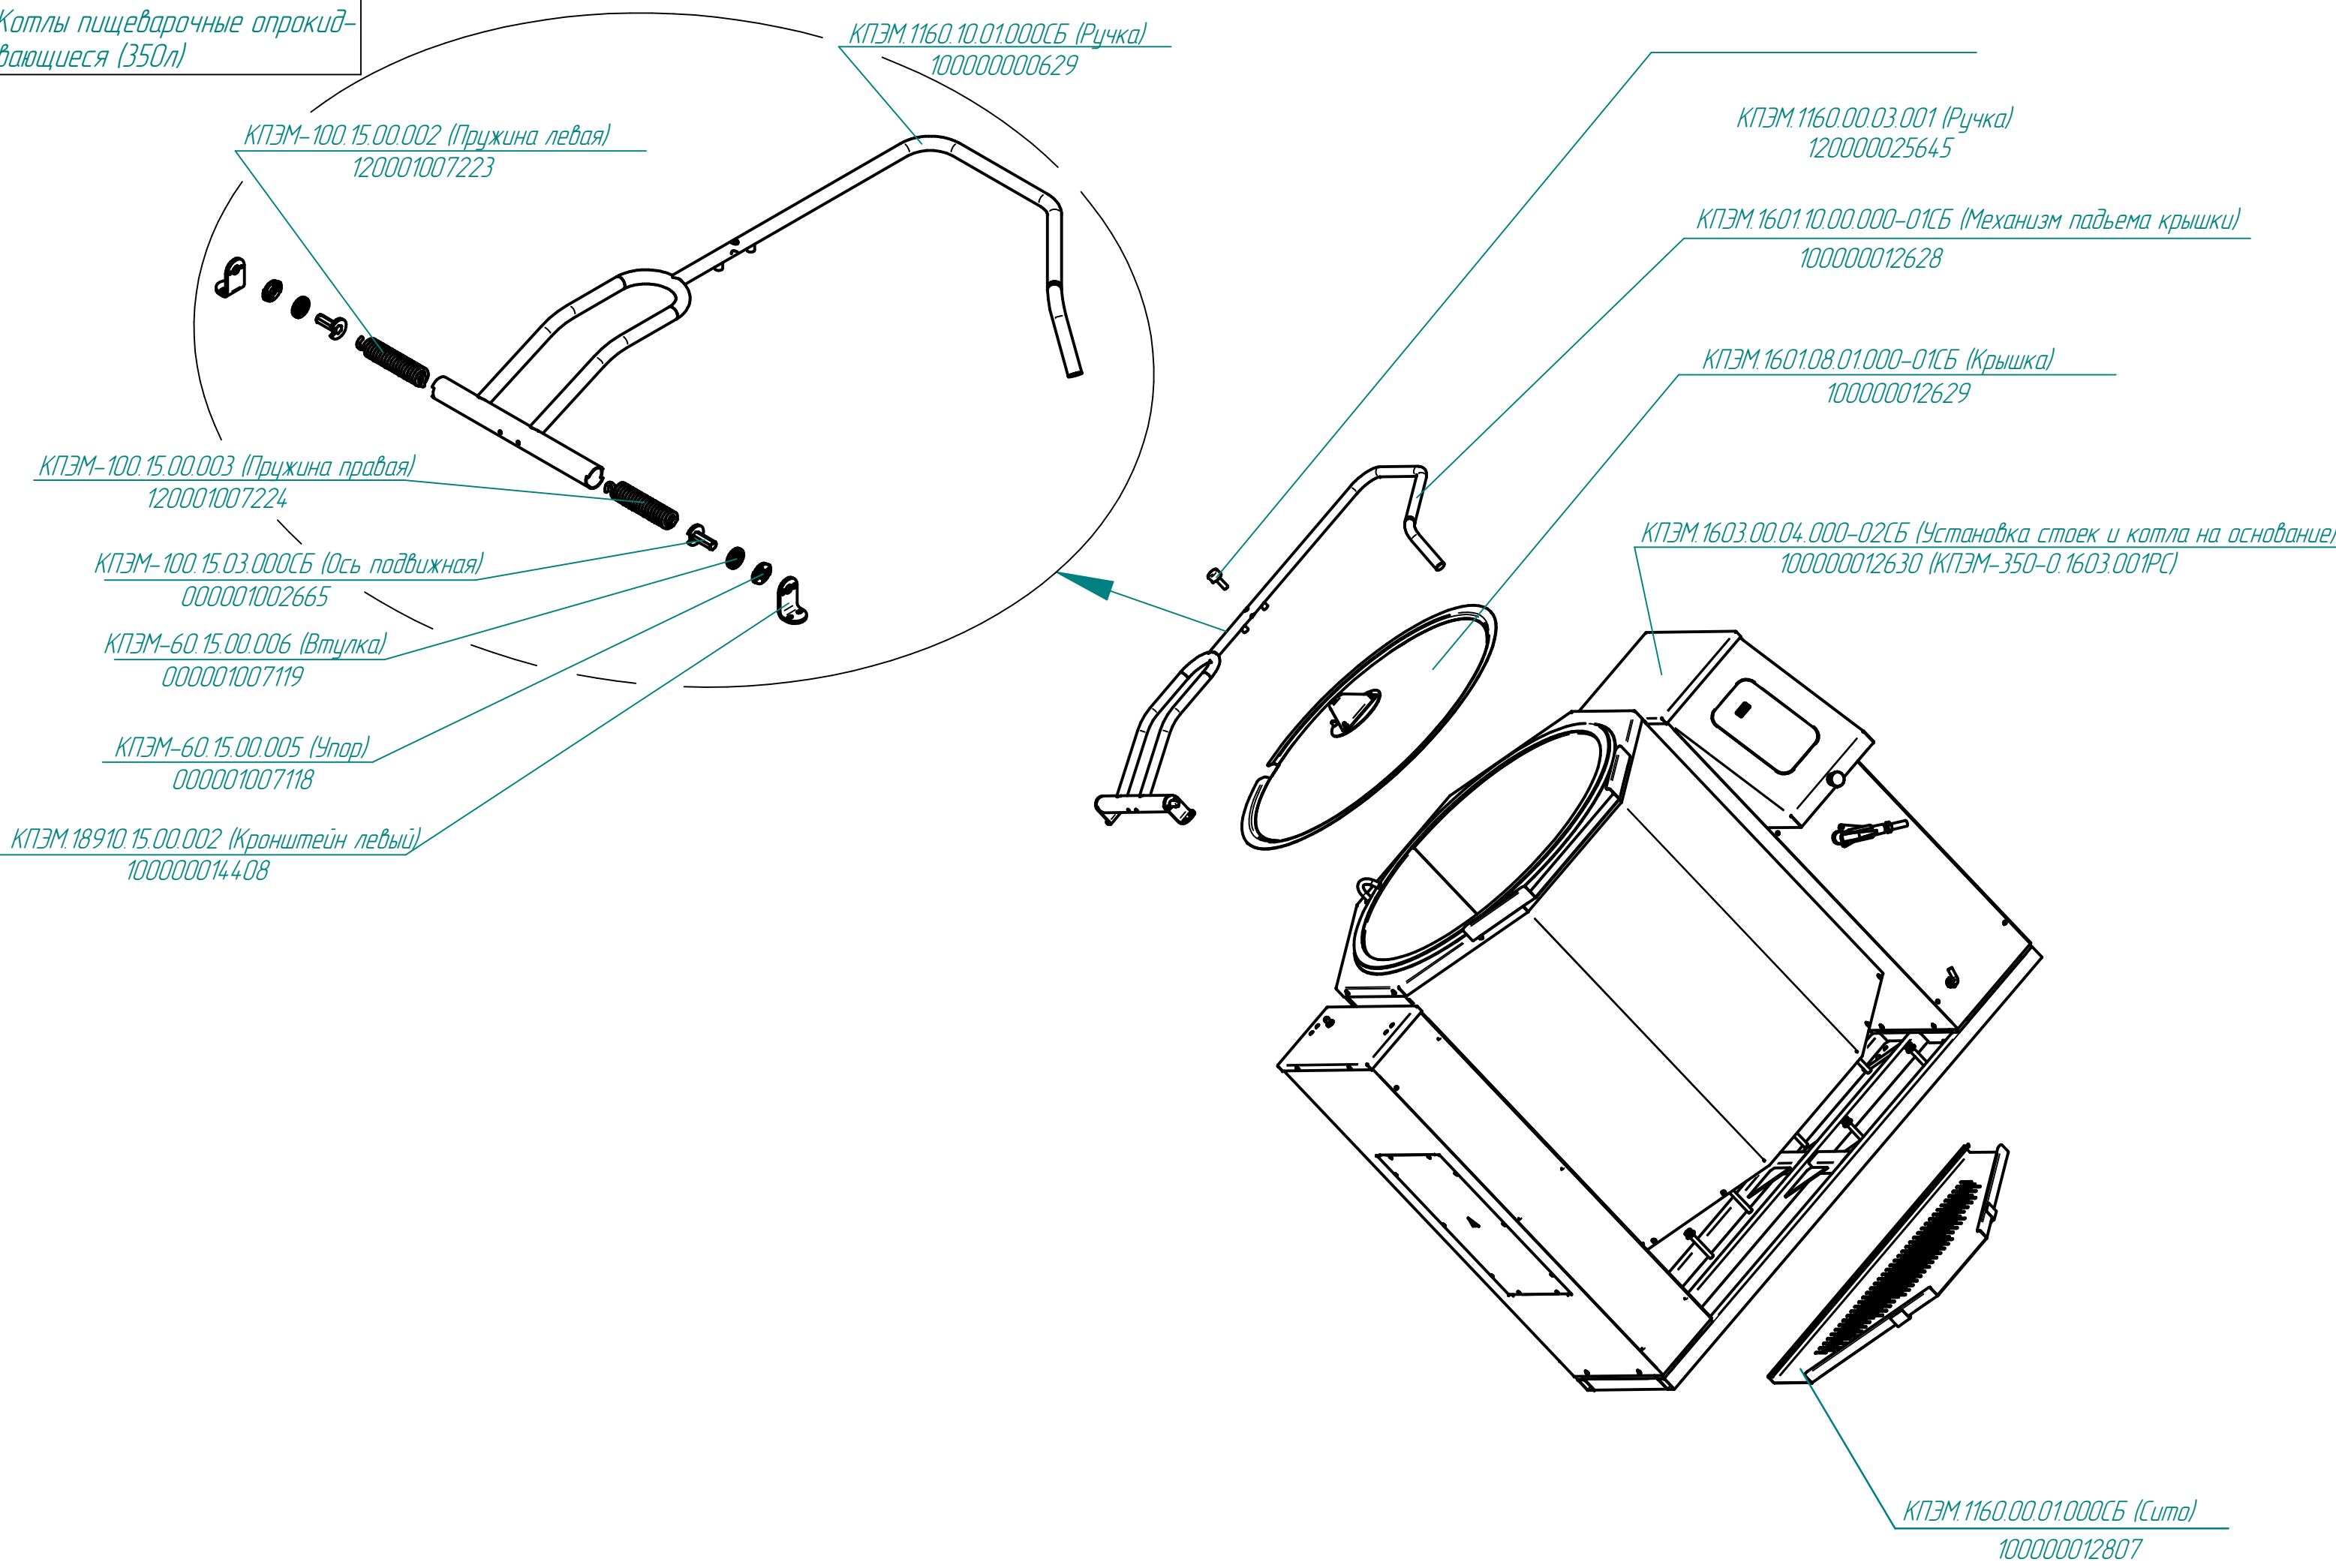

КПЭМ-350-0.1603.000РС  
Котлы пищеварочные опрокидывающиеся (350л)

КПЭМ-350-0.1603.001РС  
Котлы пищеварочные опрокидывающиеся (350 л)

*КПЭМ-350-0.1603.002РС*  
*Котлы пищеварочные опрокидывающиеся (350л)*