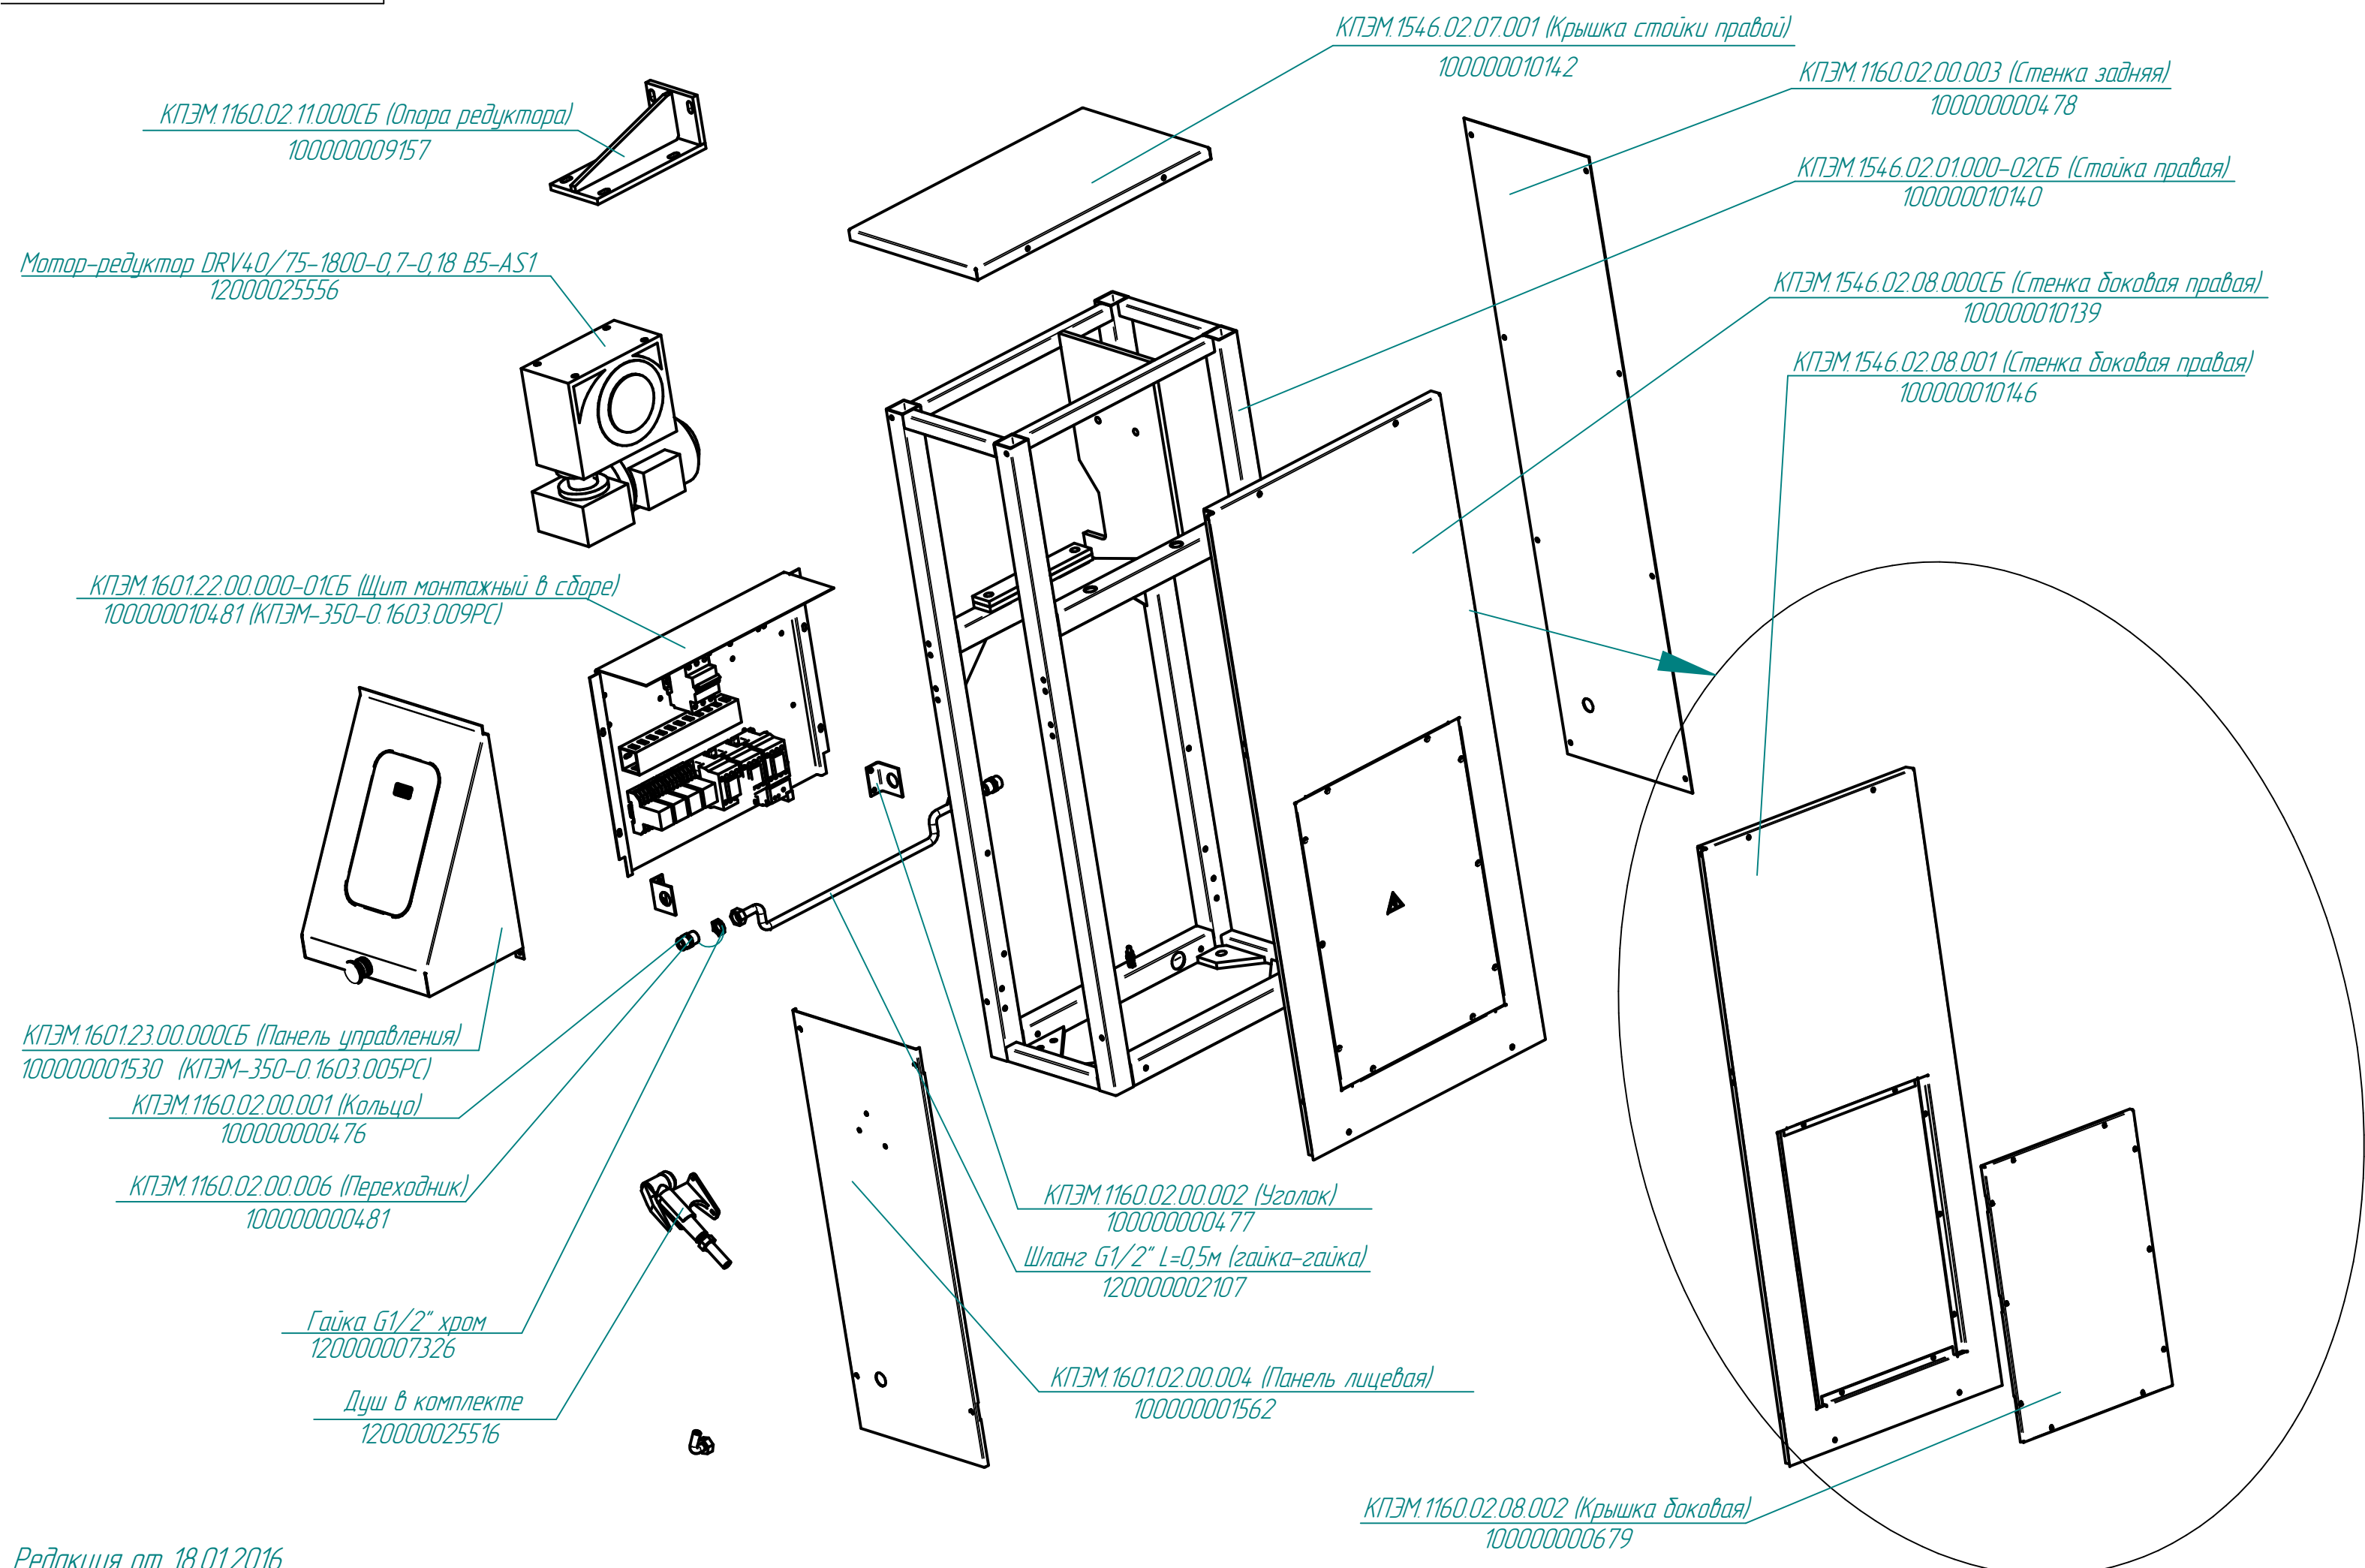

КПЭМ-350-0.1603.000РС  
Котлы пищеварочные опрокидывающиеся (350л)

КПЭМ-350-0.1603.001РС  
Котлы пищеварочные опрокидывающиеся (350 л)

*КПЭМ-350-0.1603.002РС*  
*Котлы пищеварочные опрокидывающиеся (350л)*