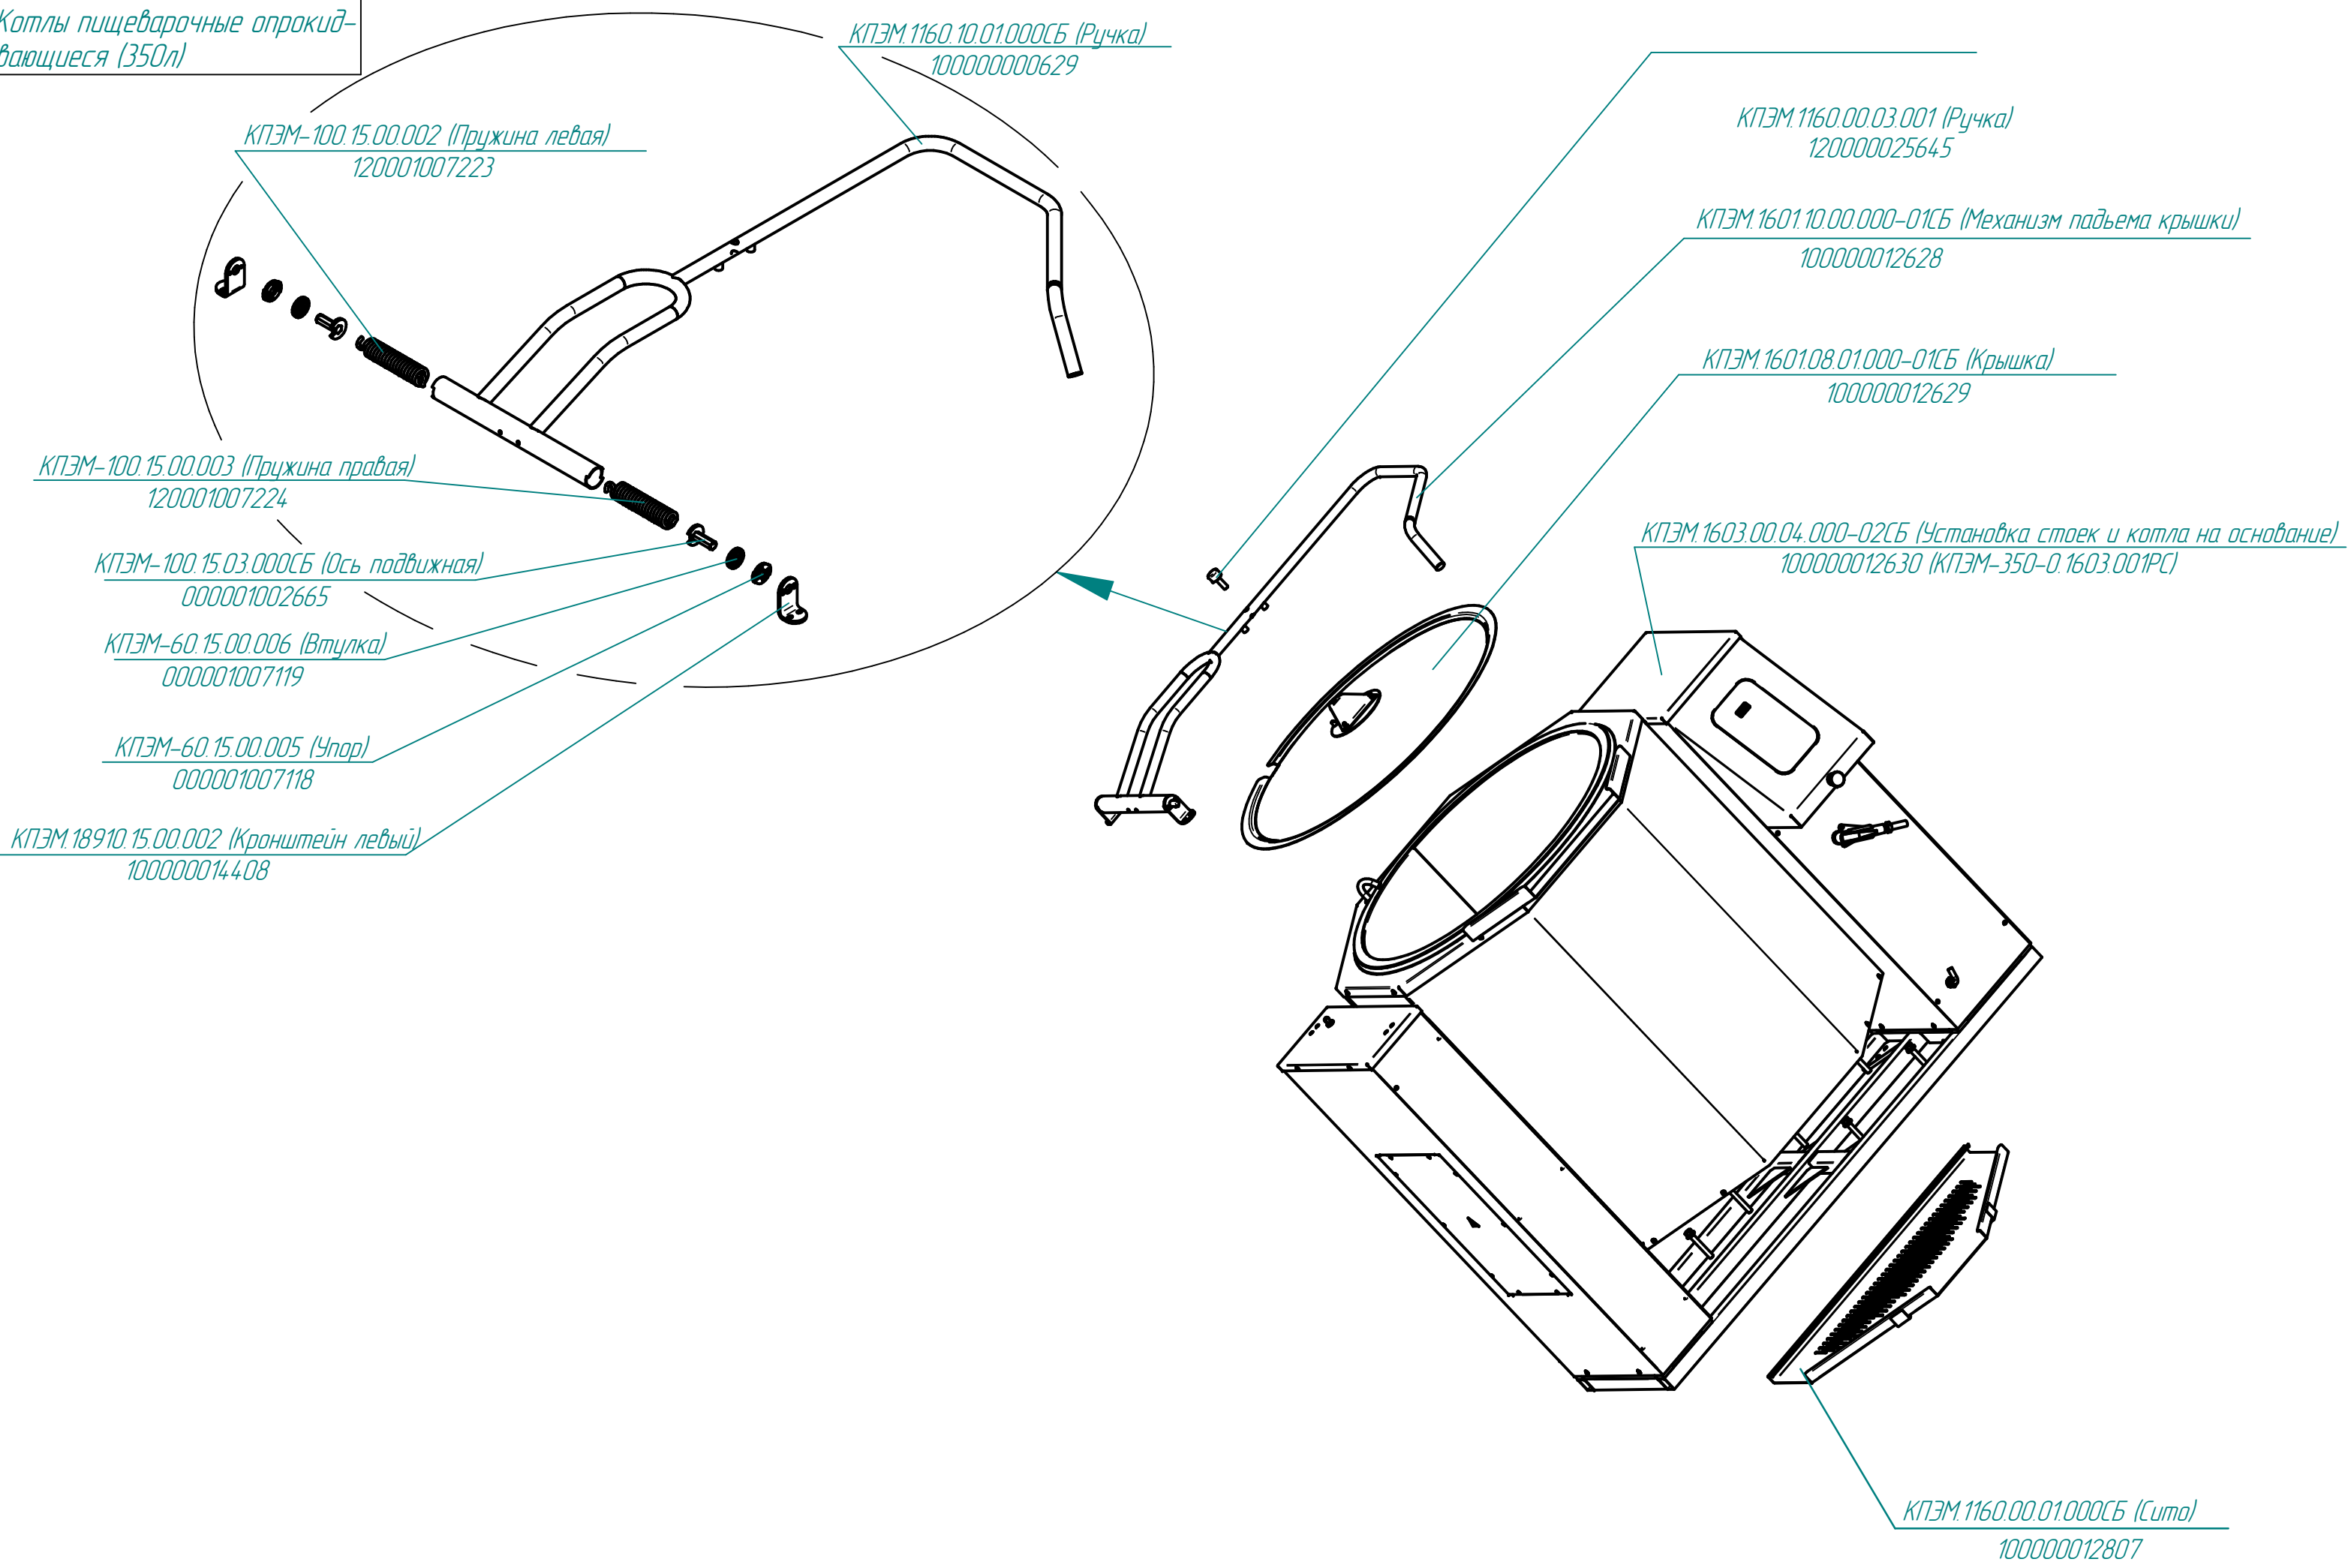

КПЭМ-350-0.1603.000РС
Котлы пищеварочные опрокидывающиеся (350л)