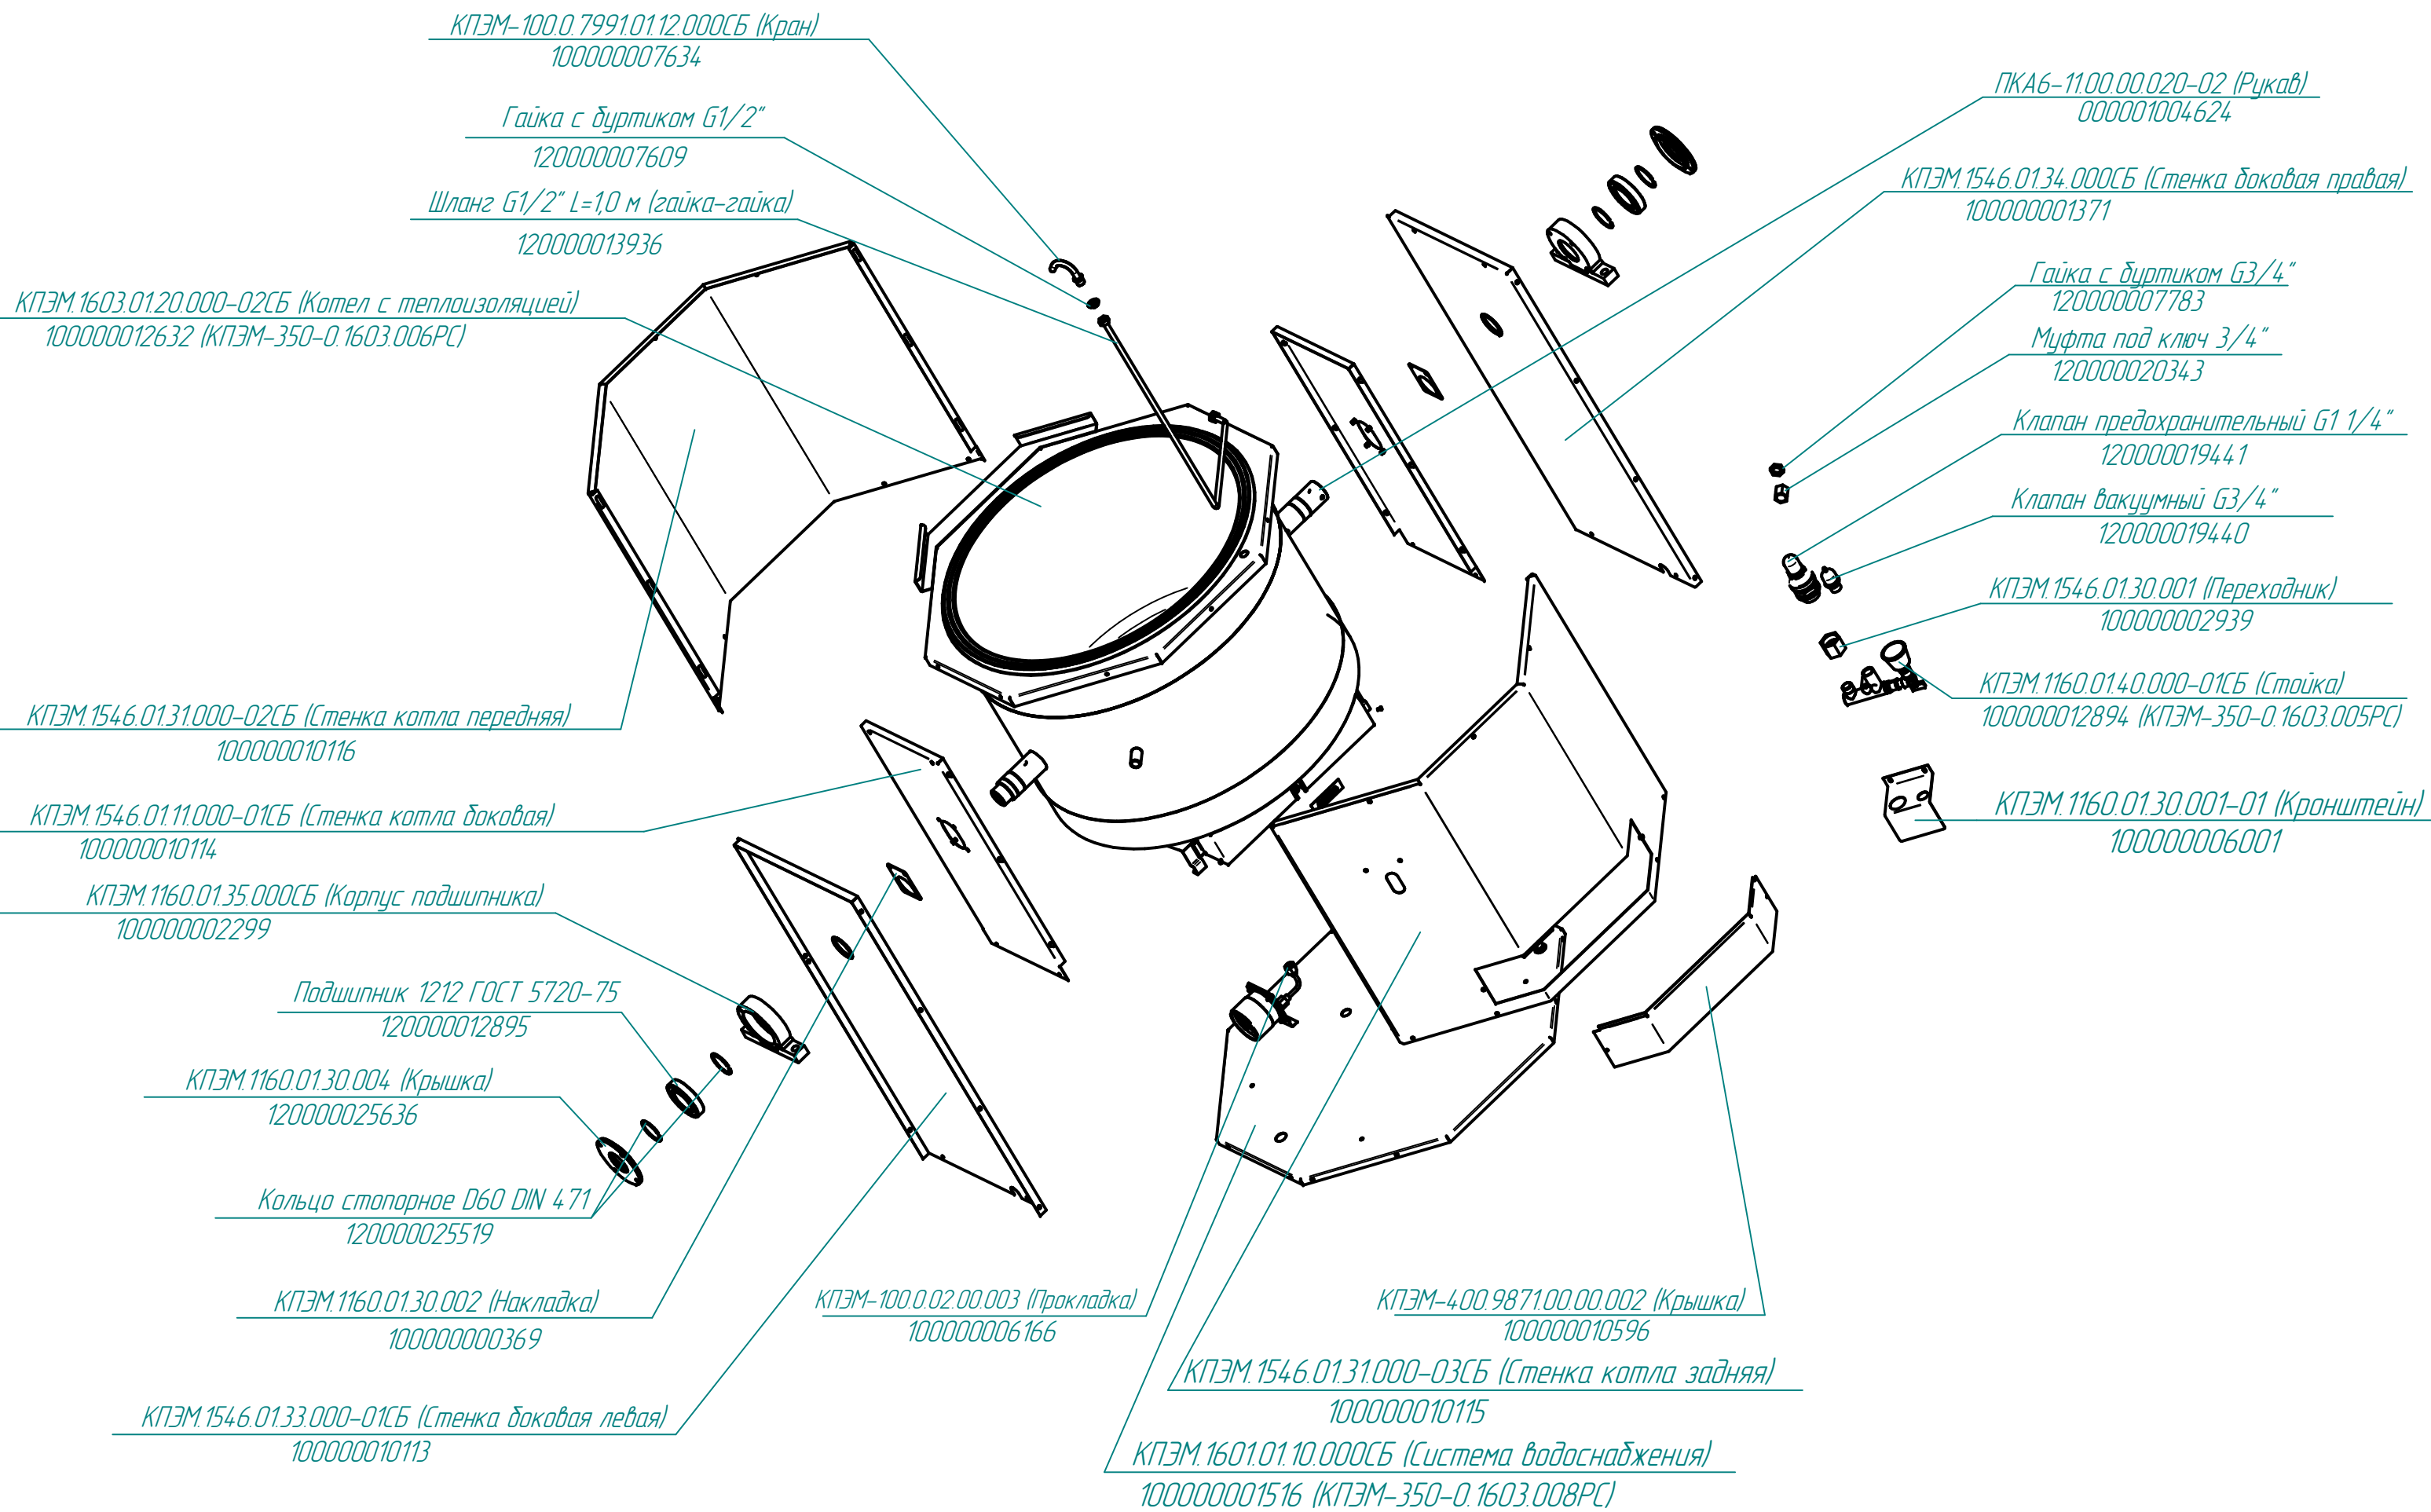

КПЭМ-350-0.1603.004РС
Котлы пищеварочные опрокидывающиеся (350л)