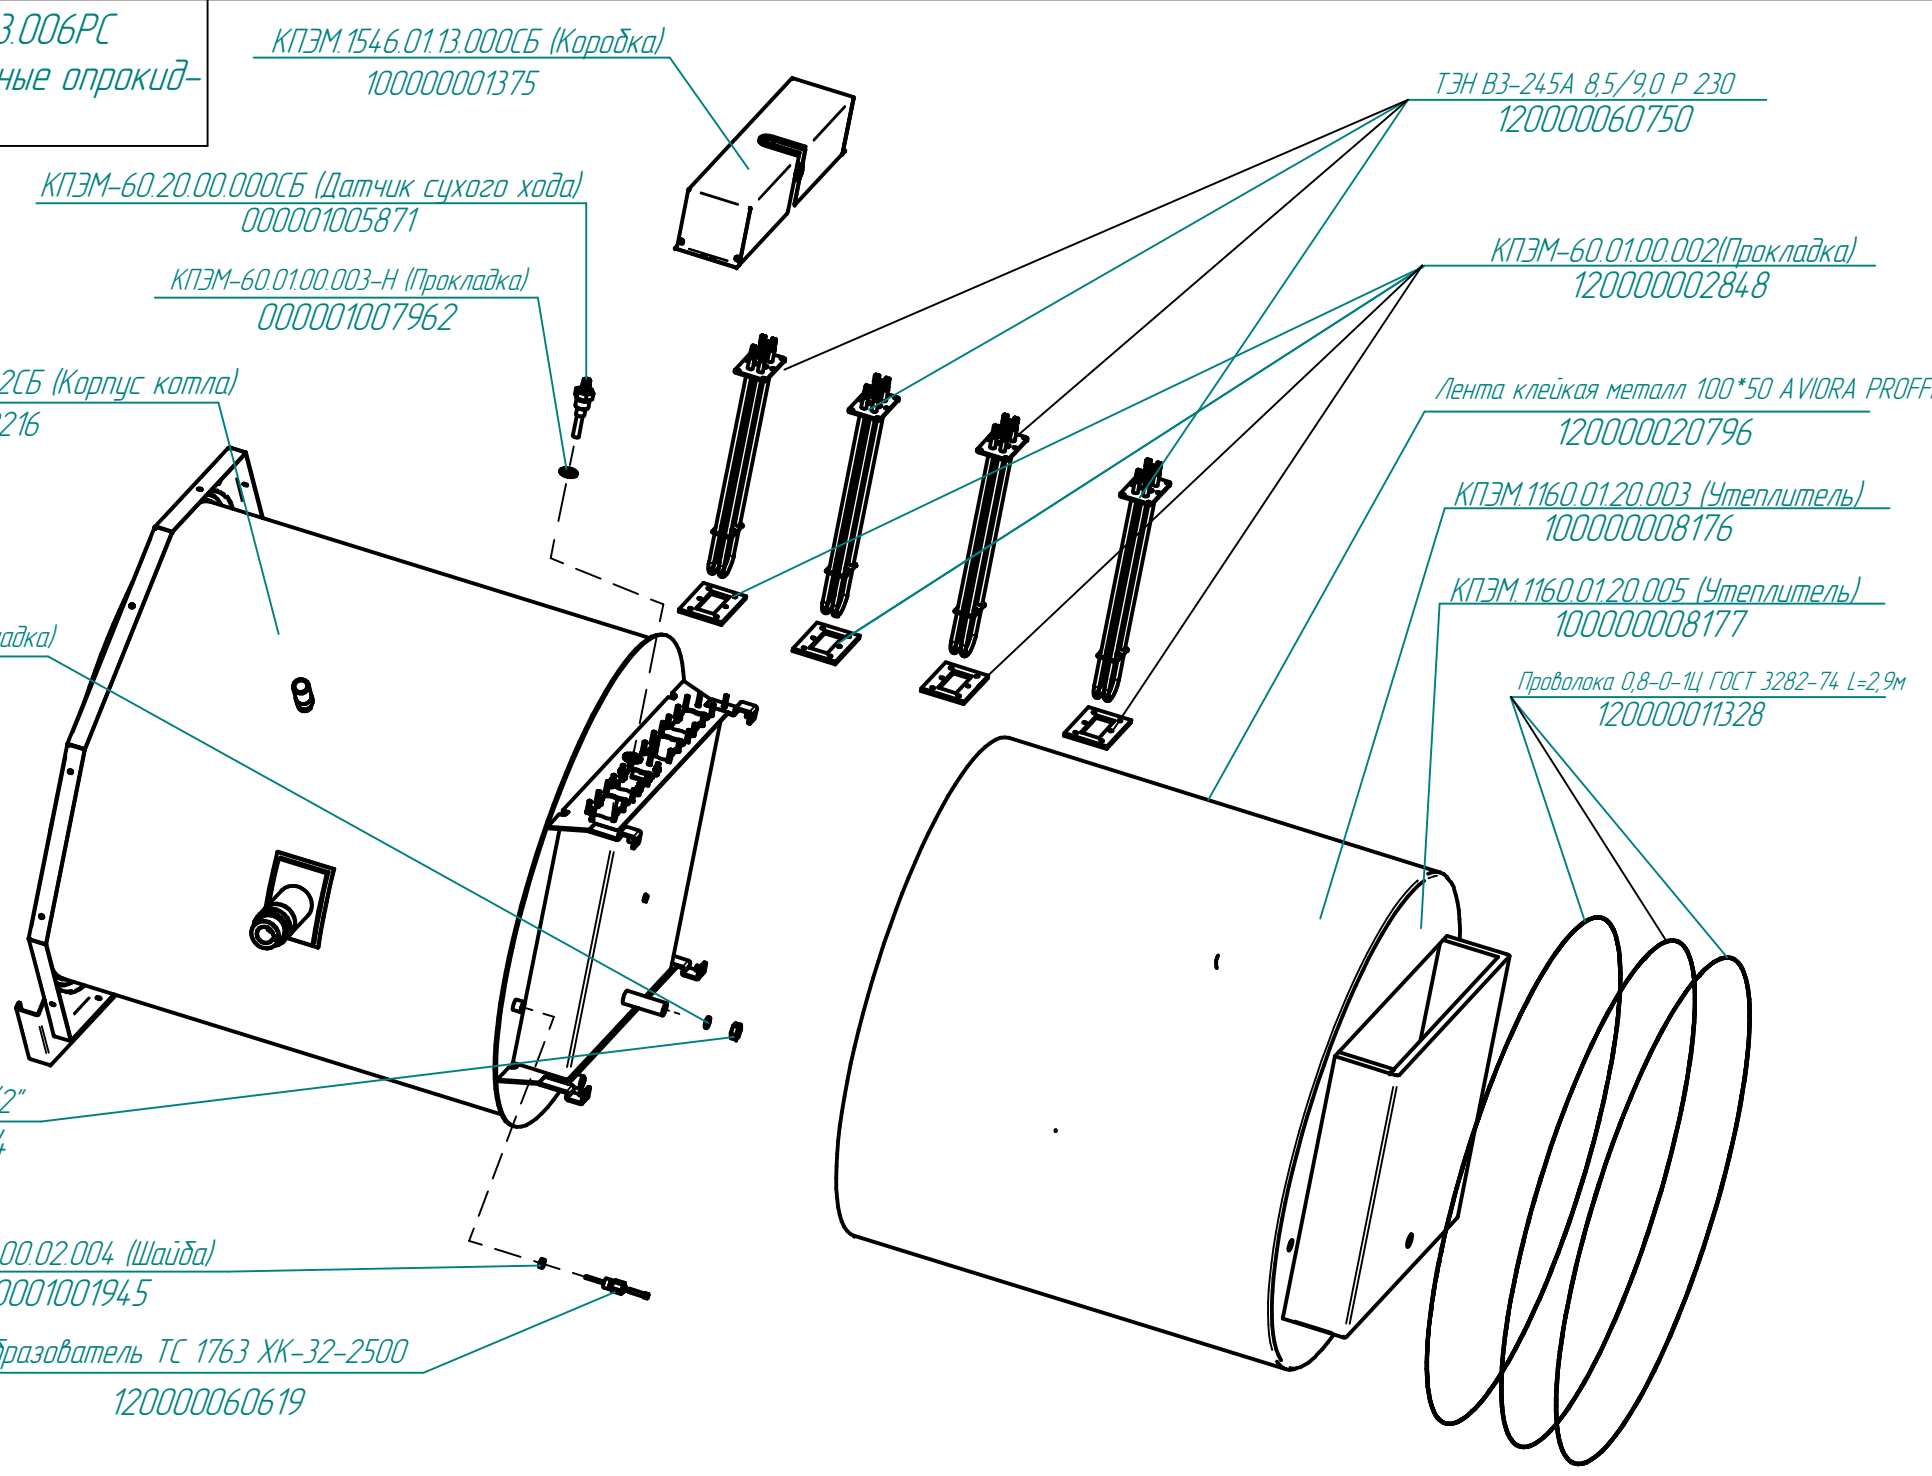

КПЭМ-350-0.1603.006РС
Котлы пищеварочные опрокидывающиеся (350л)

КПЭМ.1546.01.13.000СБ (Коробка)
10000001375

КПЭМ-60.20.00.000СБ (Датчик сухого хода)
000001005871

КПЭМ-60.01.00.003-Н (Прокладка)
000001007962

КПЭМ.1603.01.01.000-02СБ (Корпус котла)
100000012216

КПЭМ-60.01.00.001(Прокладка)
000001007960

ТЭН ВЗ-245А 8,5/9,0 Р 230
120000060750

КПЭМ-60.01.00.002(Прокладка)
120000002848

Лента клейкая металл 100*50 AVIORA PROFFI
120000020796

КПЭМ.1160.01.20.003 (Утеплитель)
100000008176

КПЭМ.1160.01.20.005 (Утеплитель)
100000008177

Проволока 0,8-0-1Ц ГОСТ 3282-74 L=2,9м
120000011328

Заглушка G1/2"
120000002414

ПКА6-15.00.02.004 (Шайба)
000001001945

Преобразователь ТС 1763 ХК-32-2500
120000060619