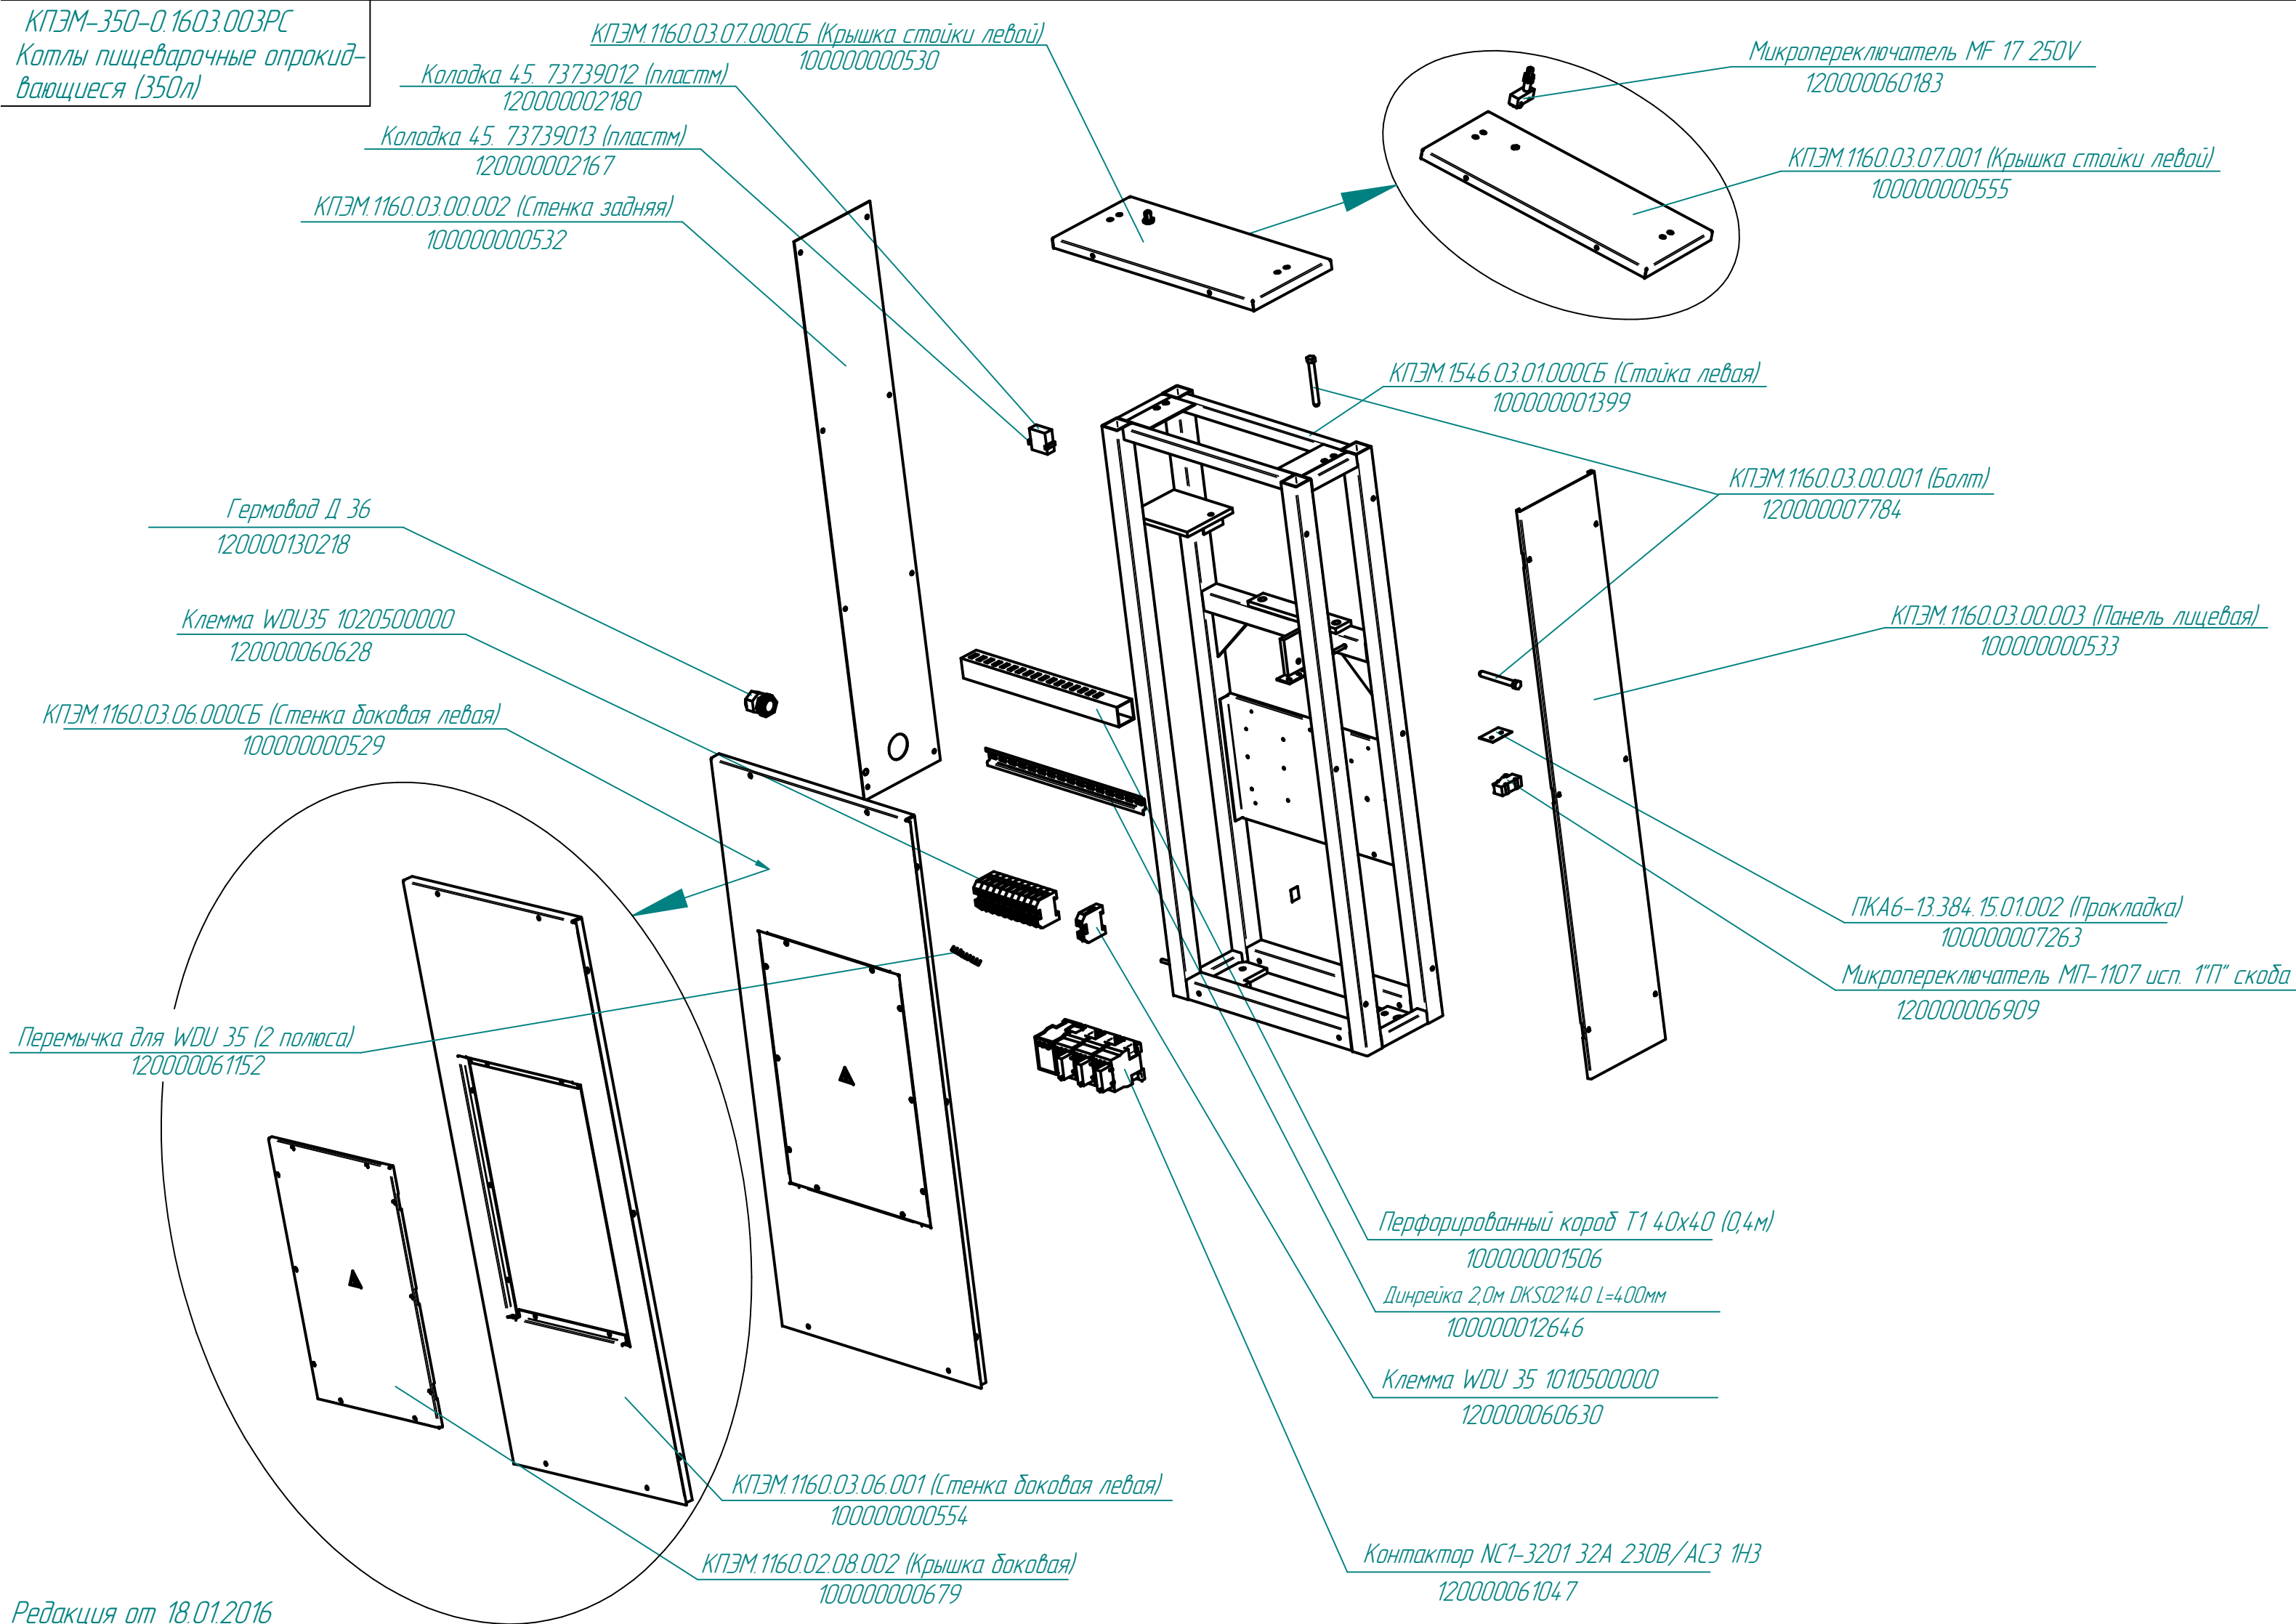

КПЭМ-350-0.1603.003РС
Котлы пищеварочные опрoкид-
вающиеся (350л)