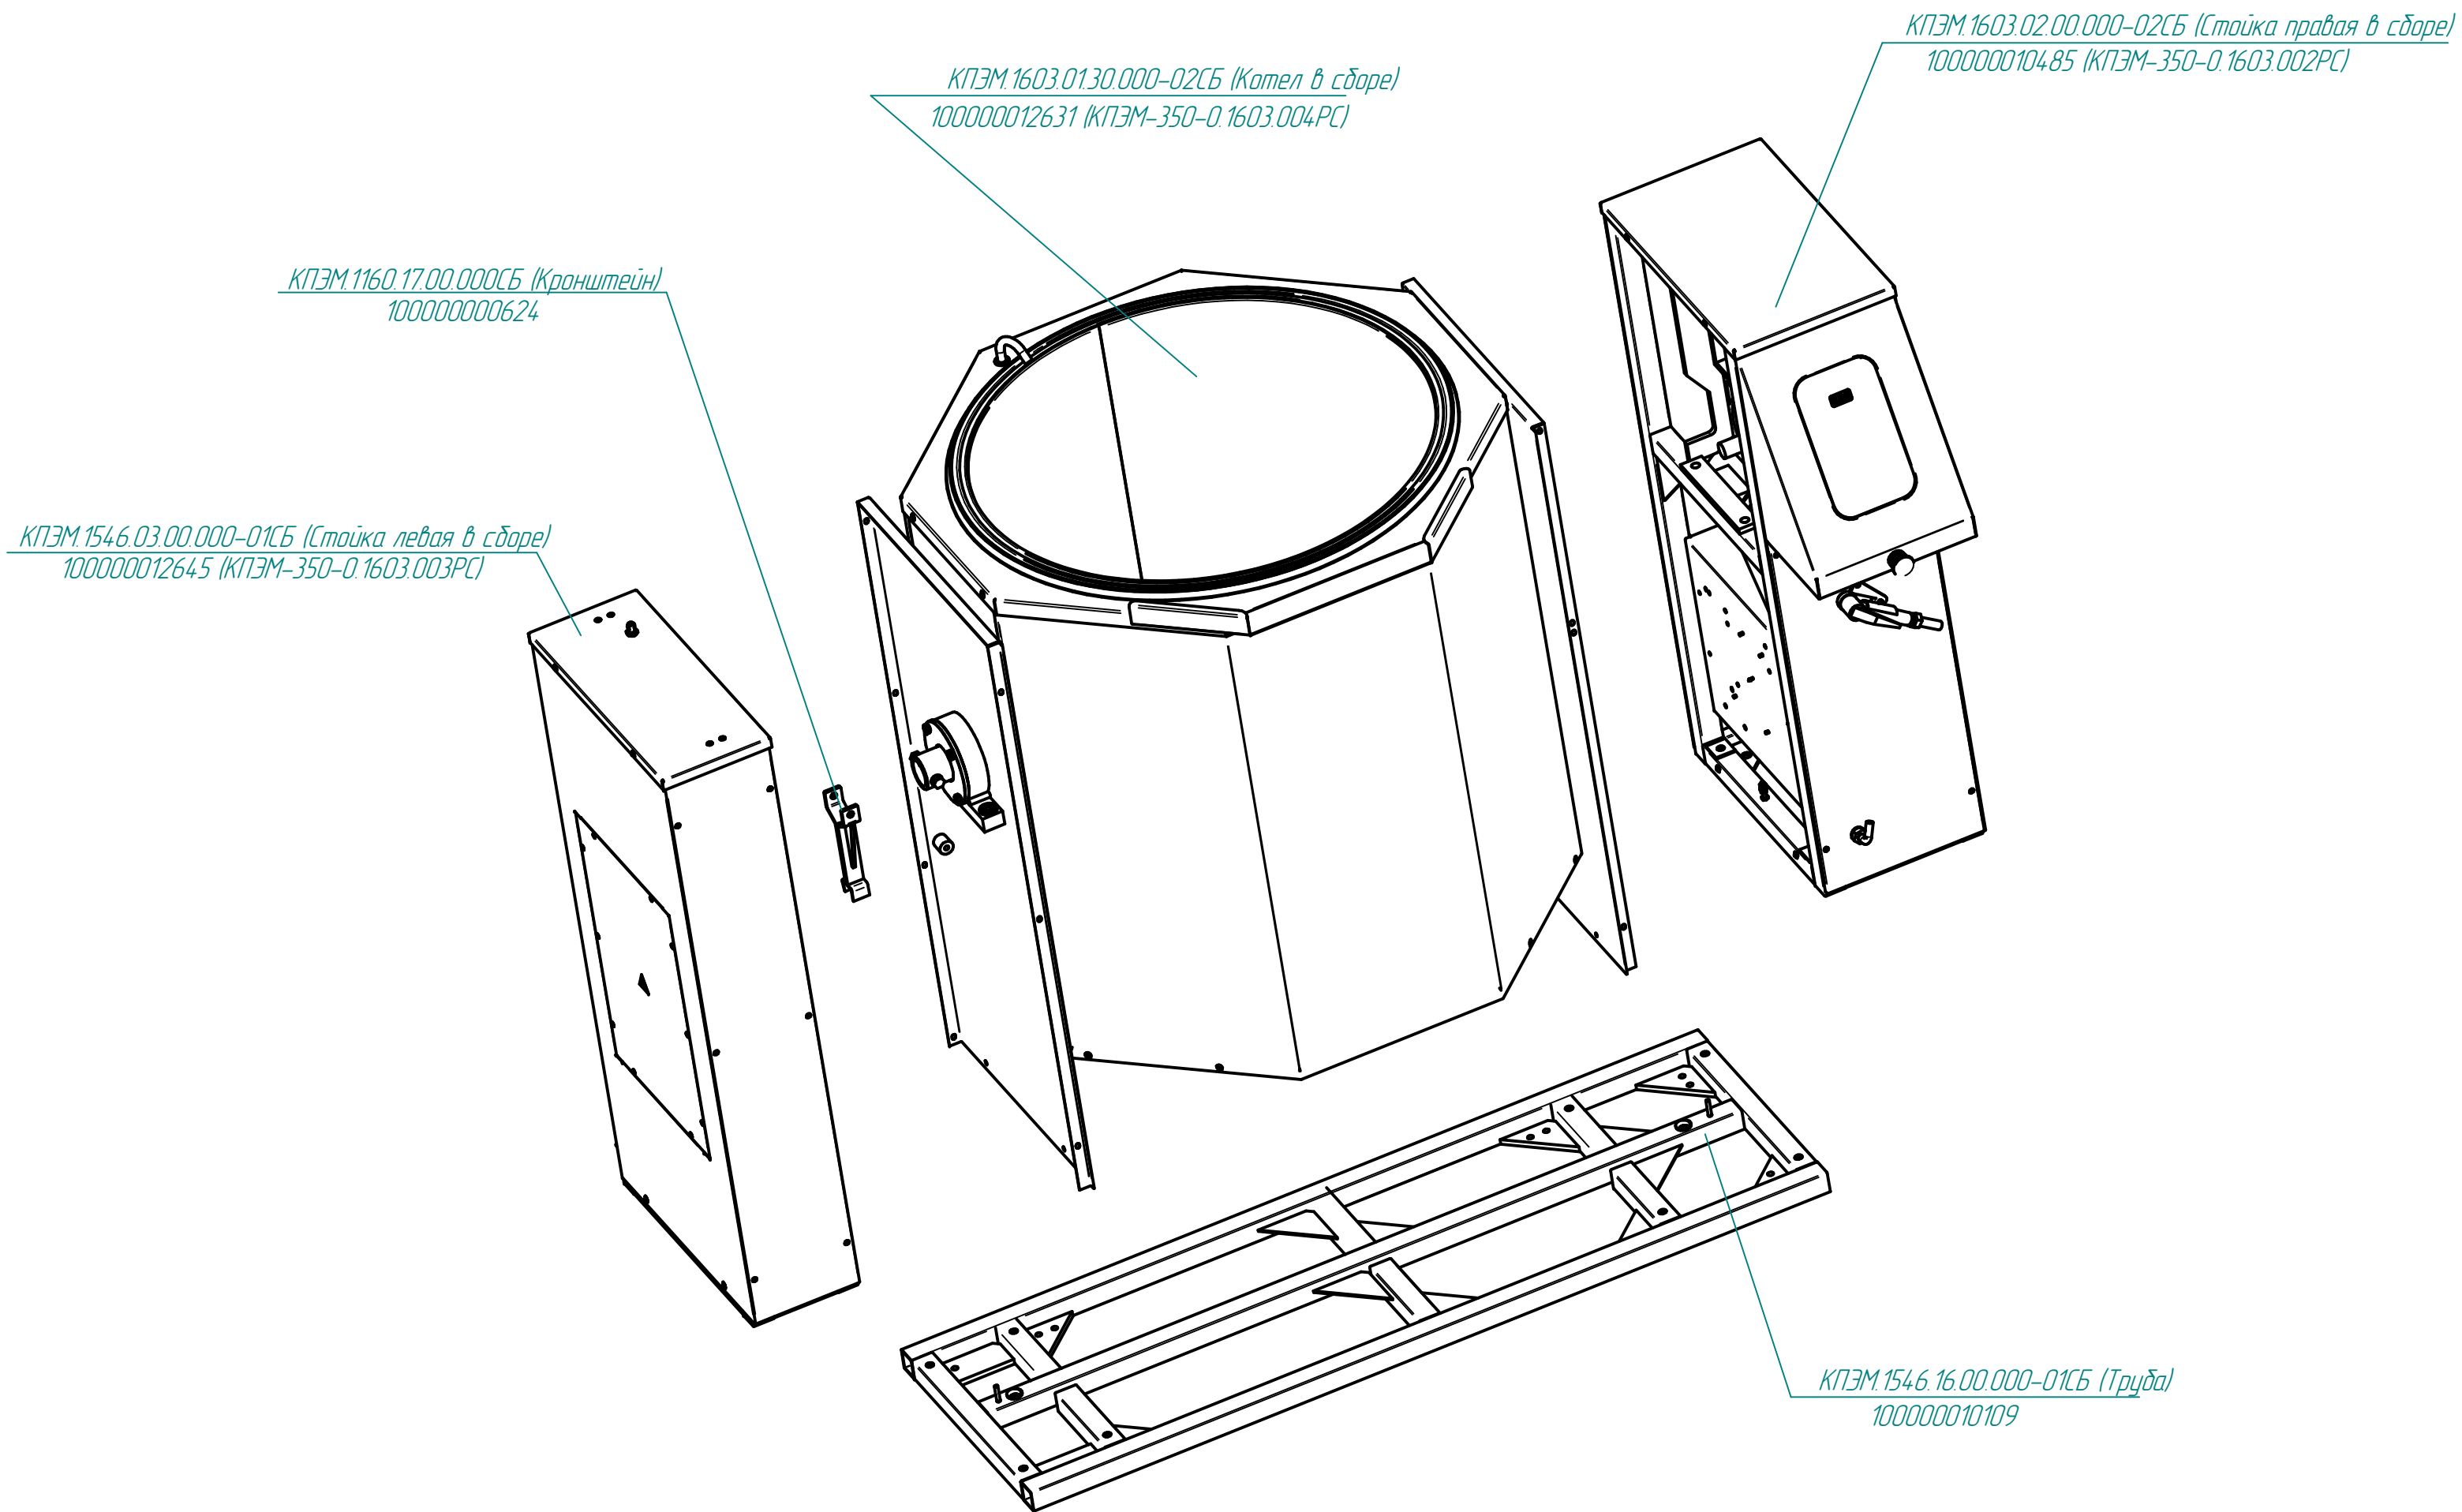

КПЭМ-350-0.1603.001РС
Котлы пищеварочные опрокидывающиеся (350 л)