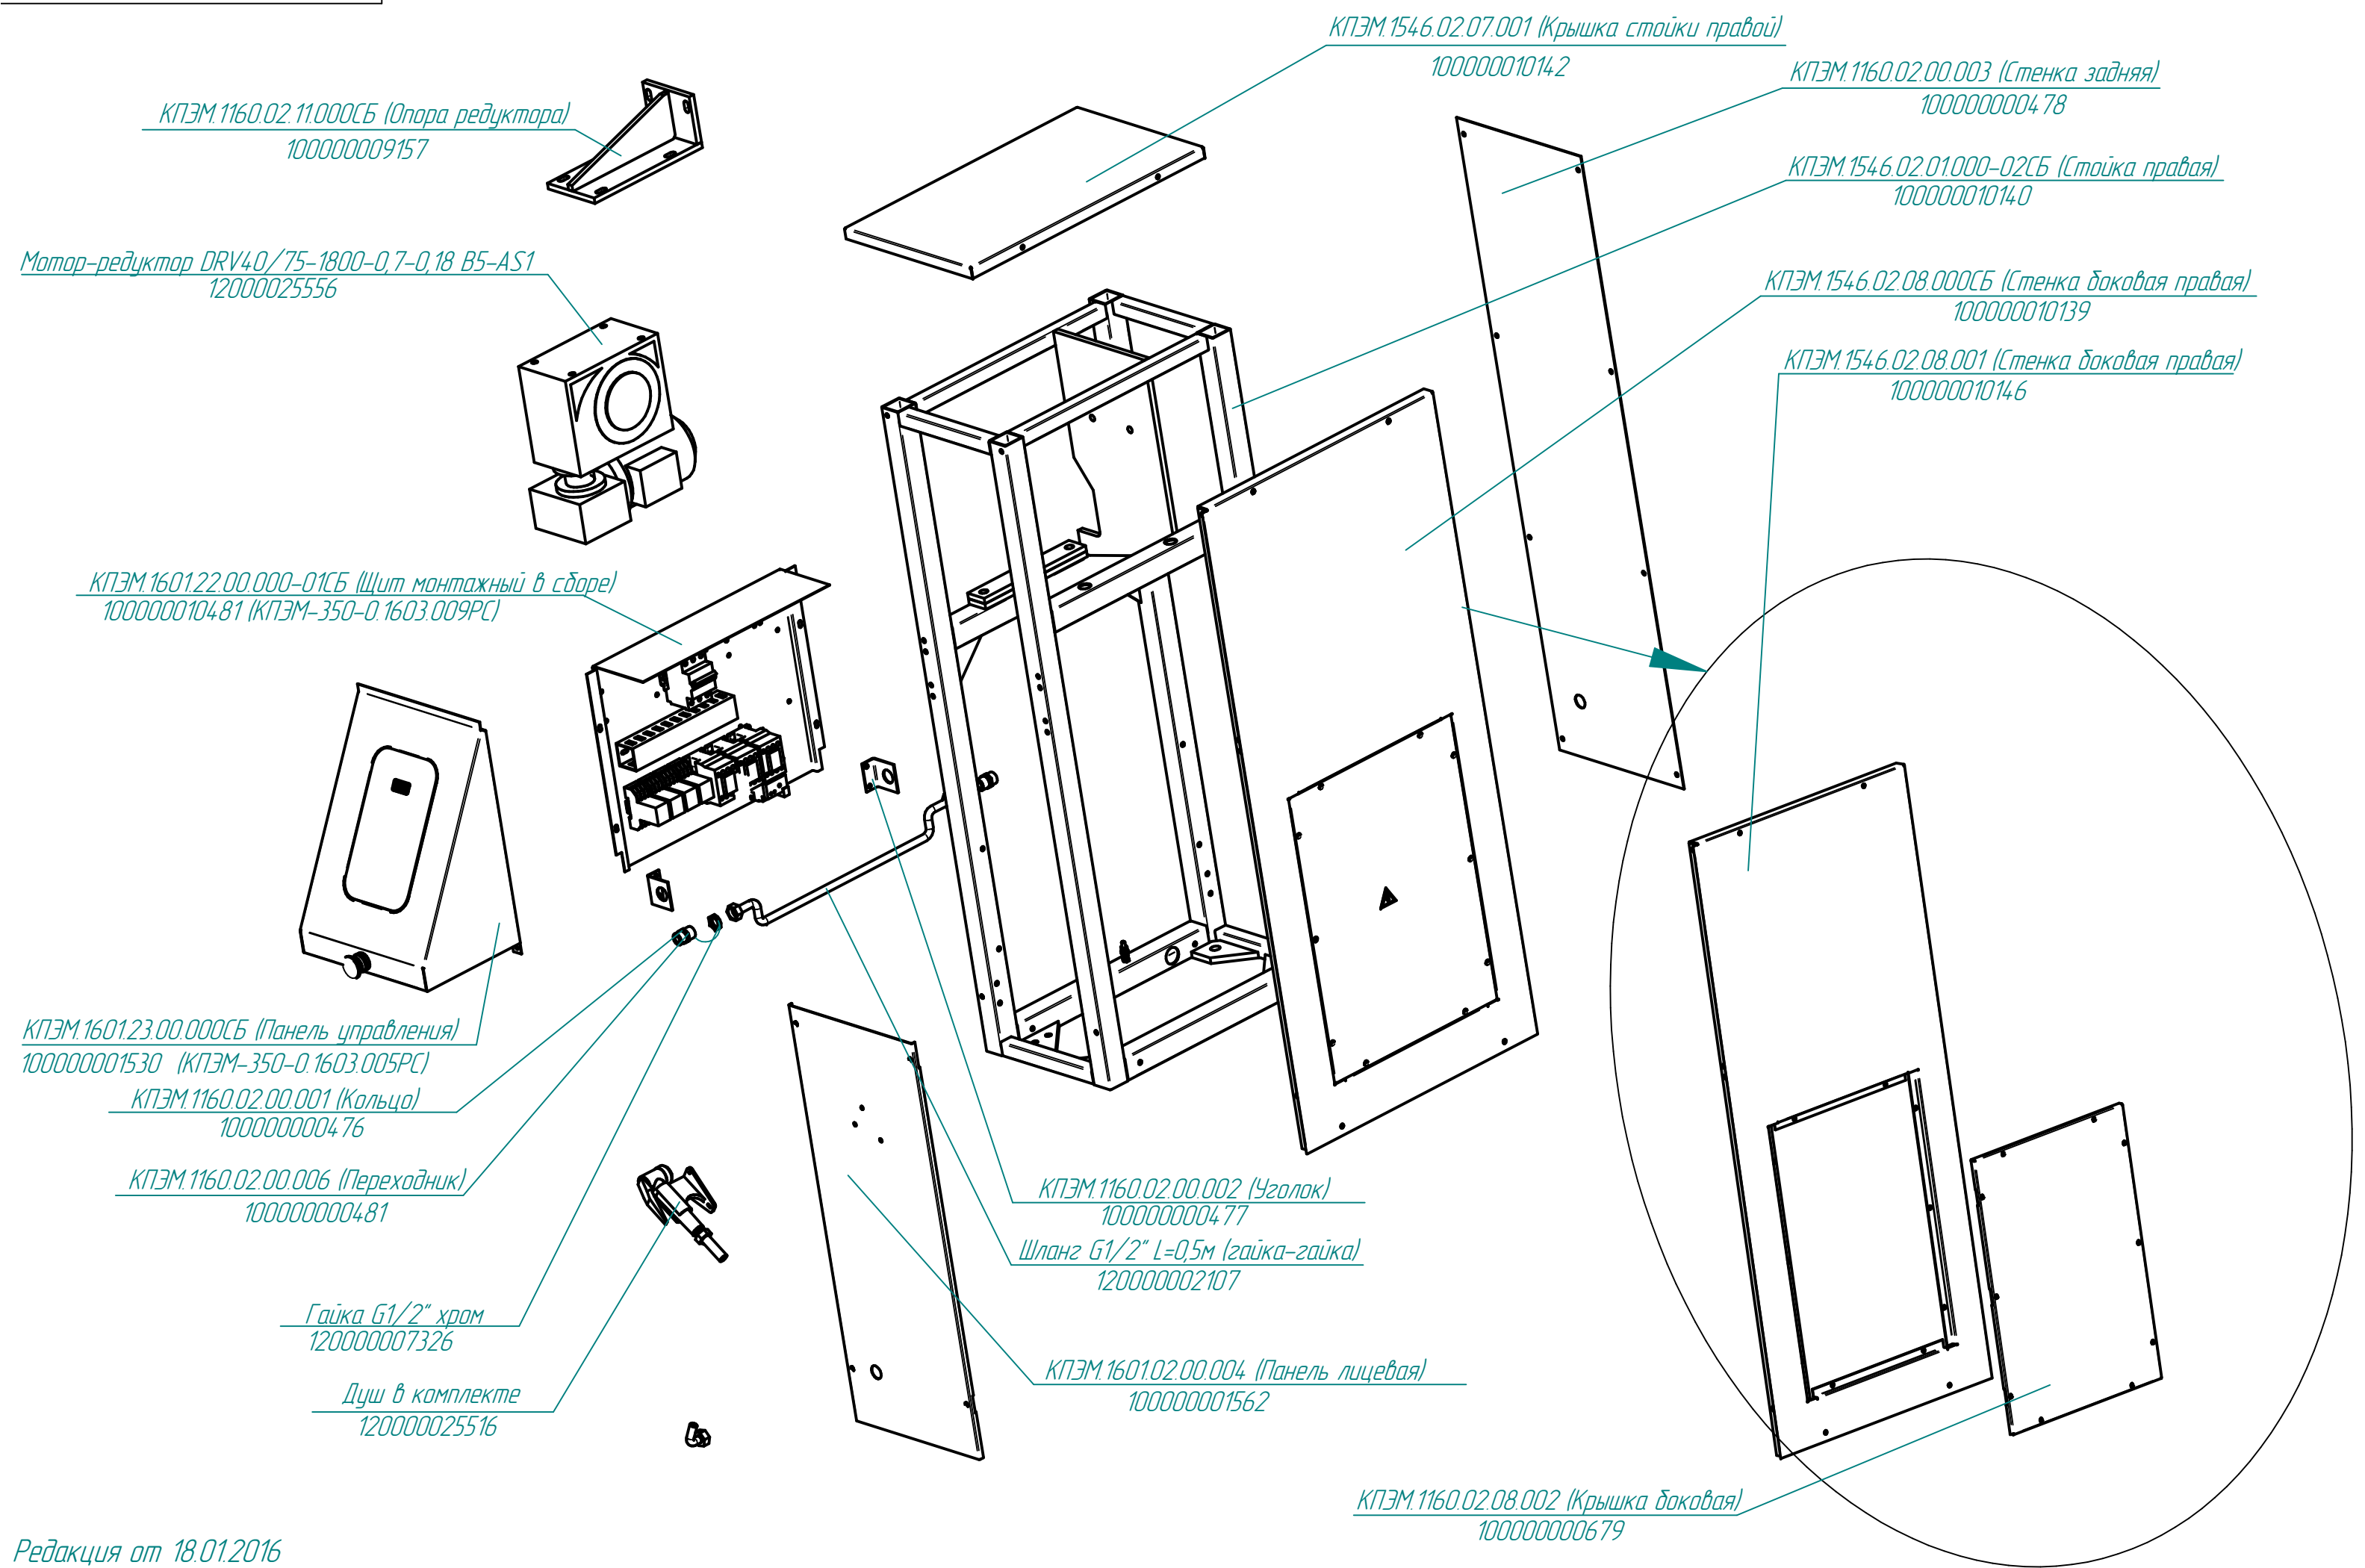

КПЭМ-350-0.1603.002РС
Котлы пищеварочные опрокидывающиеся (350л)