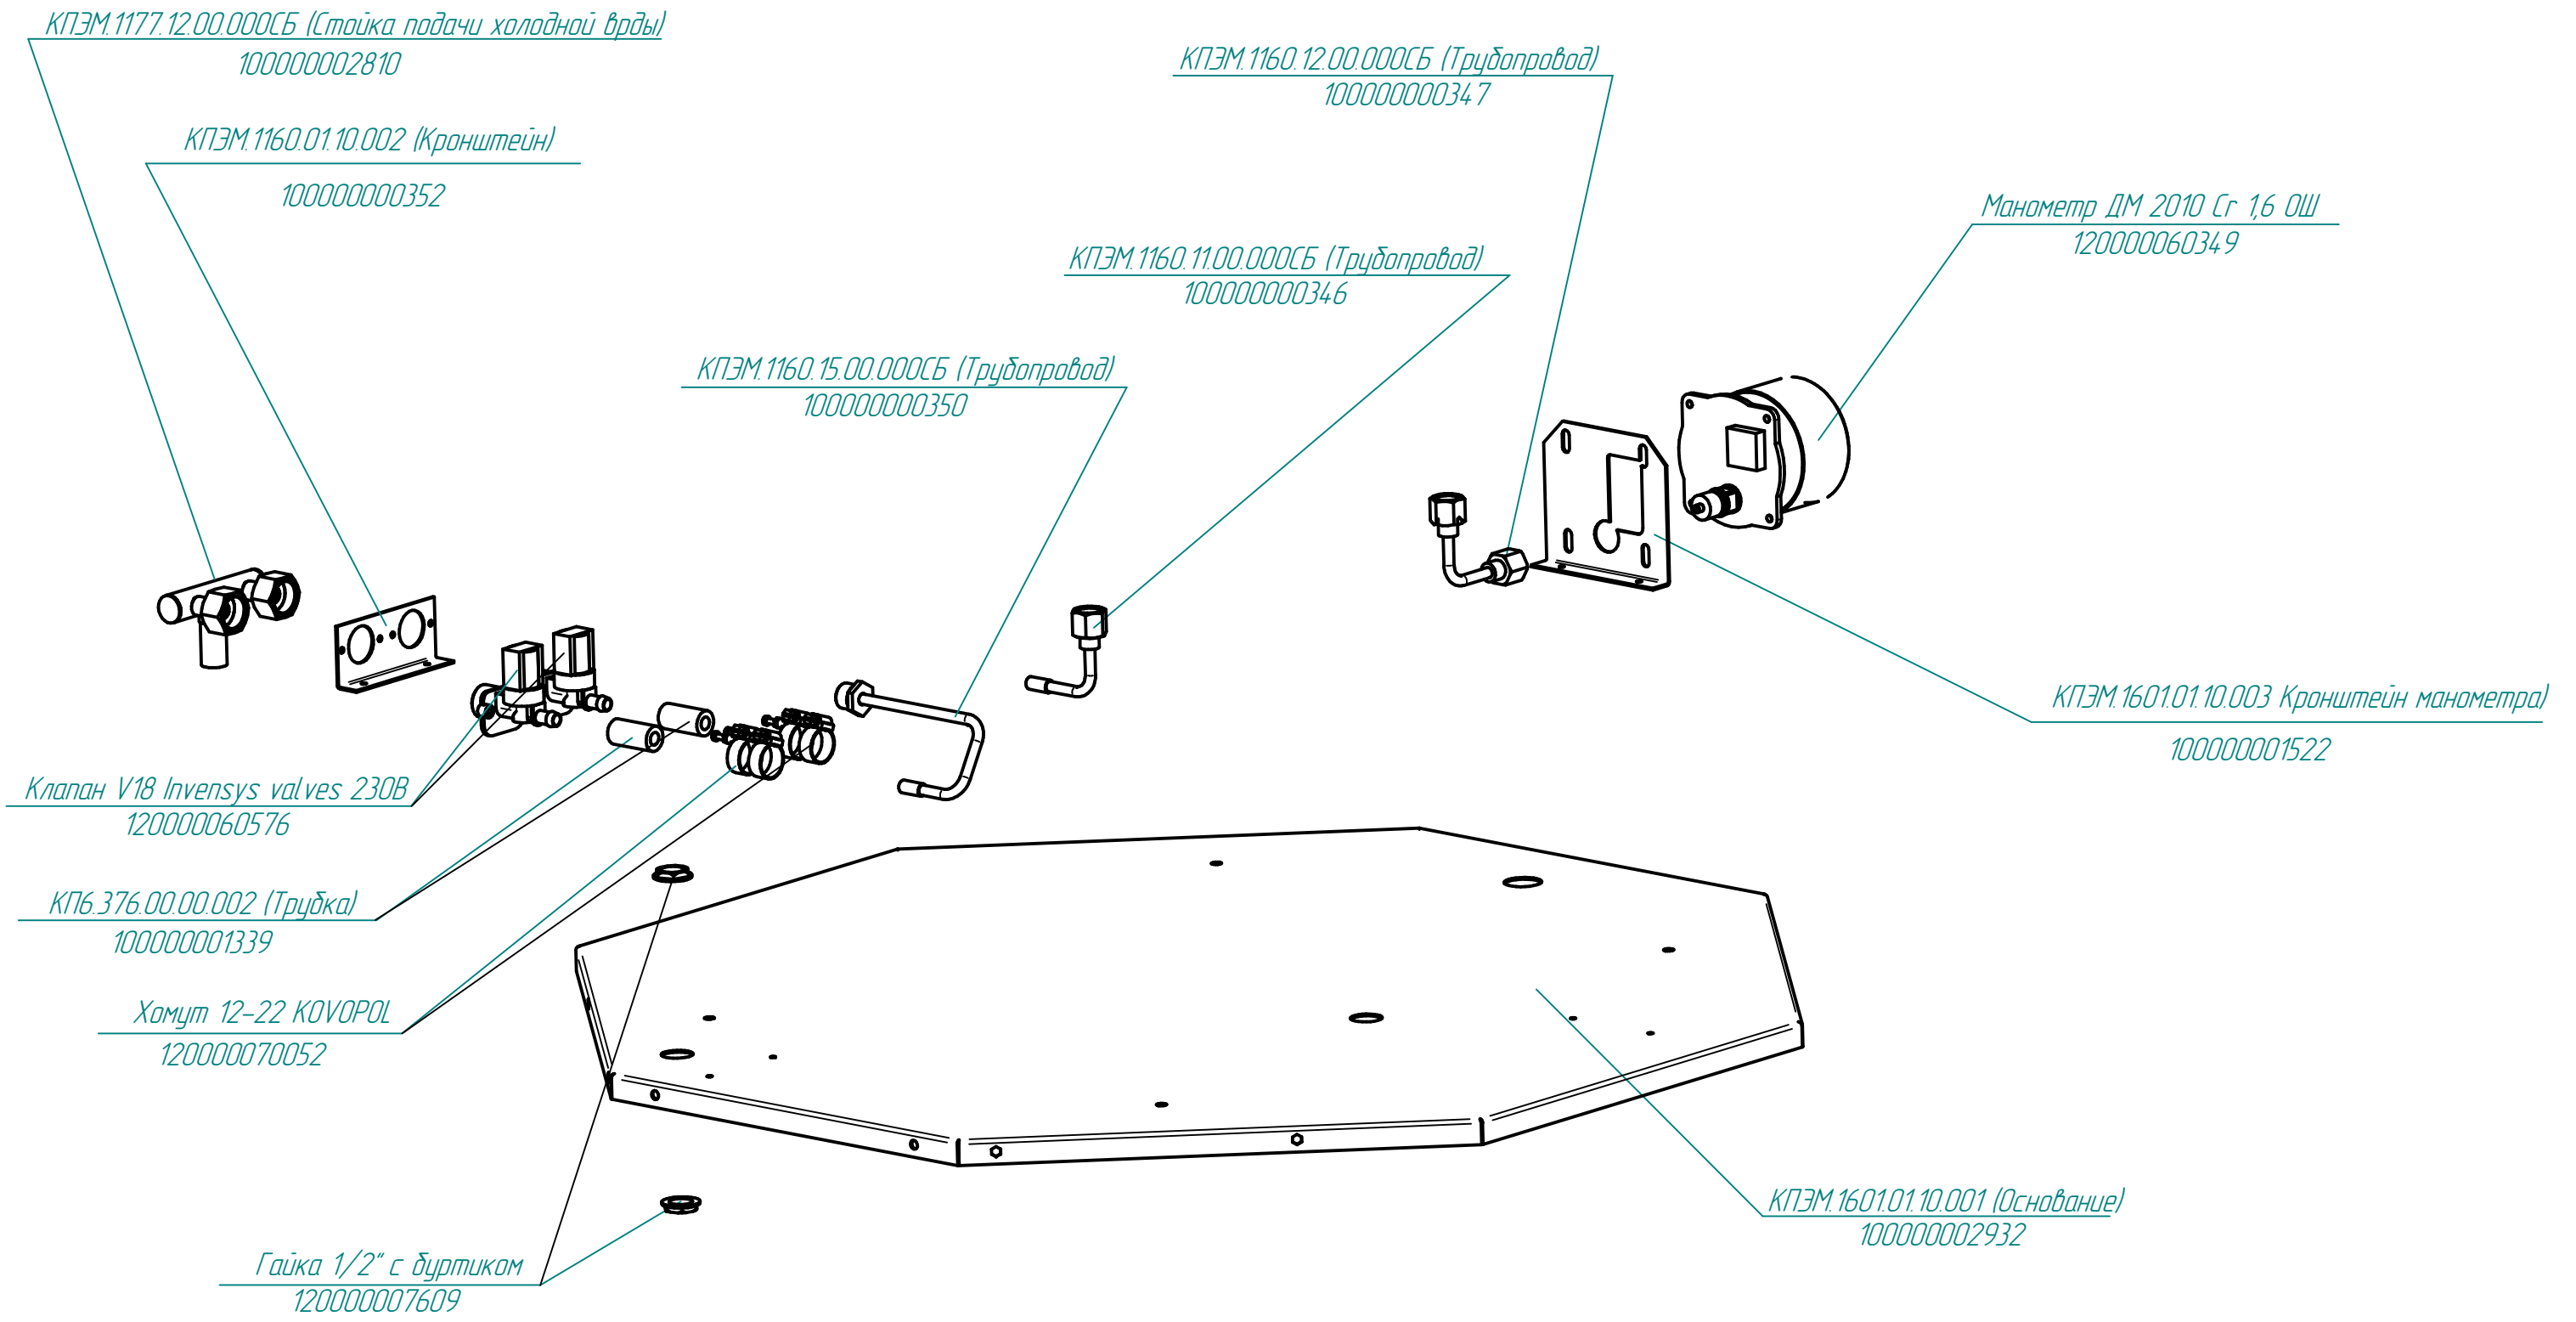

КПЭМ-350-0.1603.008РС
Котлы пищеварочные опрокидывающиеся (350л)