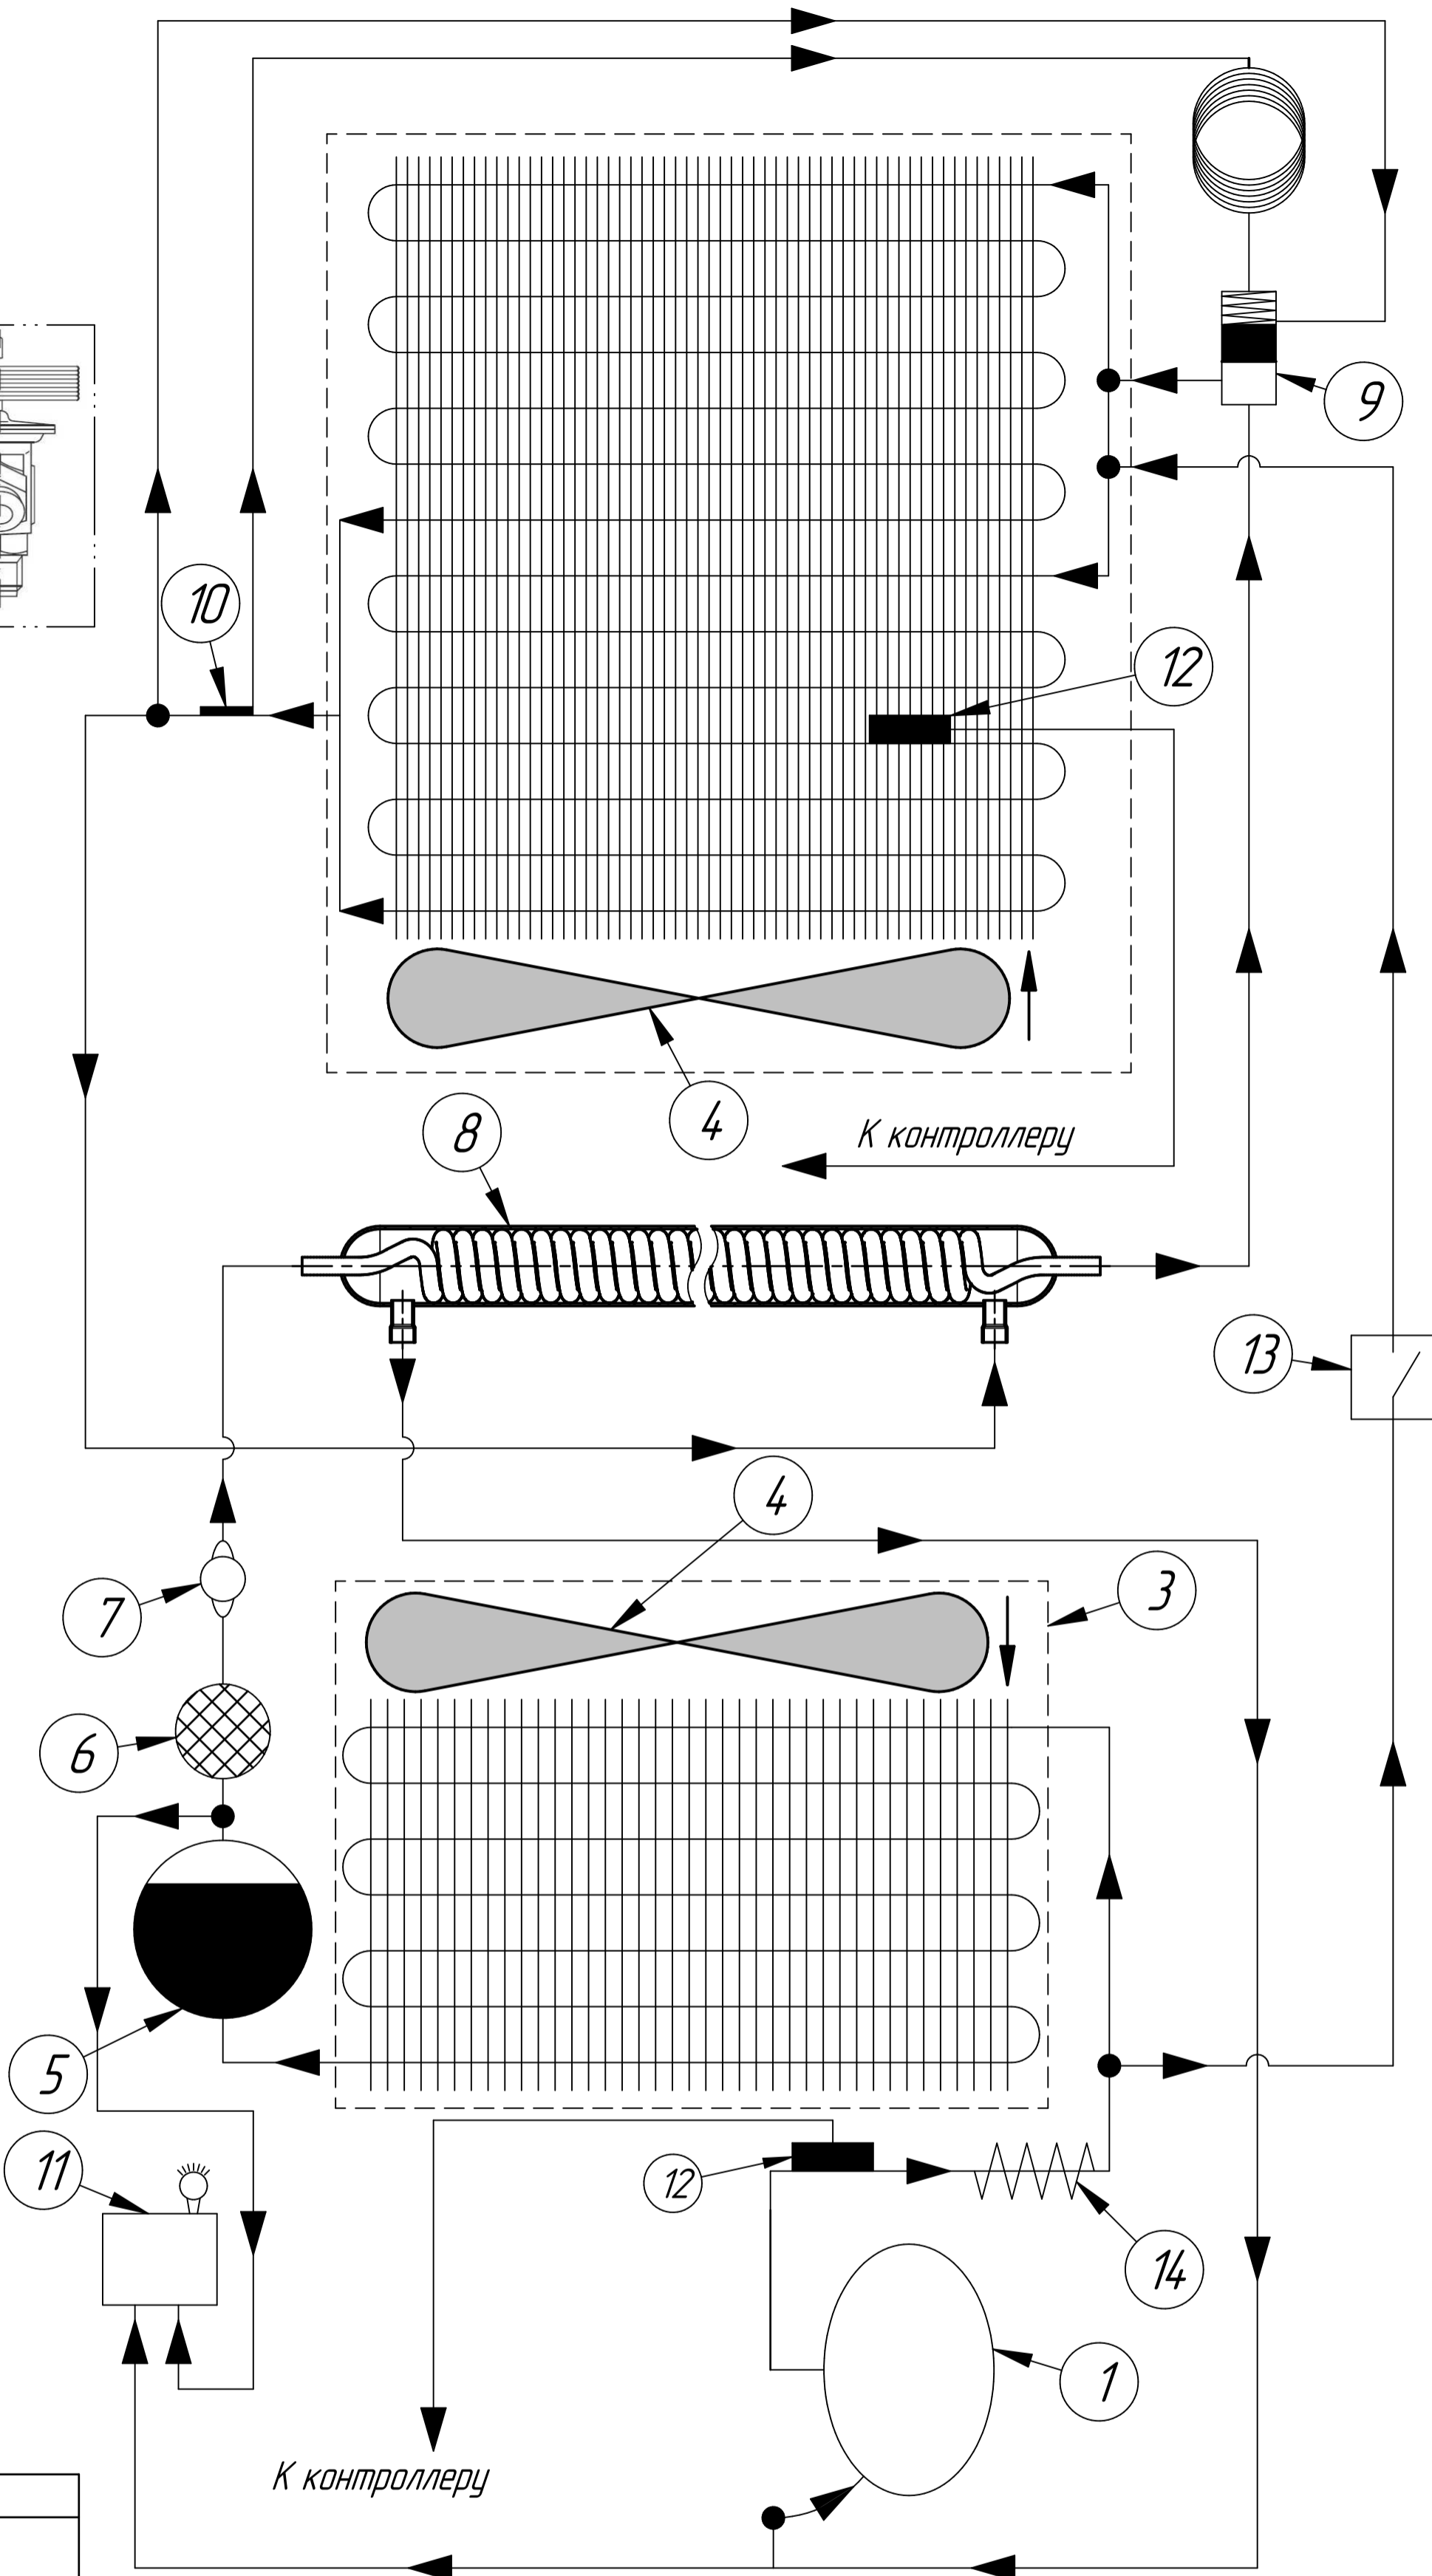

Вставка расширительная к TRV
01D 068-2091

120000059484

Адаптер (переходник)
под пайку 3/8" 068-206066

120000044878

Разъем (к кат. СВ) PG-9 (120000023867)

Катушка COILBE 230BAS (120000046170)

№	Обозначение	Код 1С
1	Своёный компрессор	в составе агрегата хол.
2		
3	Испаритель	
4	Вентилятор	
5	Ресивер	в составе агрегата хол.
6	Фильтр-осушитель 3/8 DML 053s 023Z4562	12...44893
7	Стекло смотровое SGN10s 014-0182	12...44815
8	Теплообменник HE 10 015D003	12...44906
9	Терморегулируемый вентиль Термодаллон (в составе TRV)	12...44841
10		
11	Реле давления KP15A 060-122-9966	12...44889
12	Преобразователь TP1788-XA-60-1500	12...61291
13	Вентиль соленоидный 1028/2SE 1/4"	12...67304
14	Виброгаситель 3/8" (230мм, 35 дБар)	12...44816