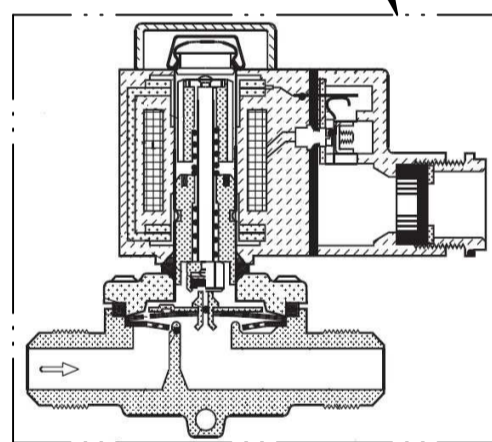

Вставка расширительная к TRV
01D 068-2091

120000059484

Адаптер (переходник)
под пайку 3/8" 068-206066

120000044878

Разъем (к кат. СВ) PG-9 (120000023867)

Катушка COILBE 230BAS (120000046170)

№	Обозначение	Код 1С
1	Своёный компрессор	в составе агрегата хол.
2		
3	Испаритель	
4	Вентилятор	
5	Ресивер	в составе агрегата хол.
6	Фильтр-осушитель 3/8 DML 053s 023Z4562	12...44893
7	Стекло смотровое SGN10s 014-0182	12...44815
8	Теплообменник HE 10 015D003	12...44906
9	Терморегулируемый вентиль Термодаллон (в составе TRV)	12...44841
10		
11	Реле давления KP15A 060-122-9966	12...44889
12	Преобразователь TP1788-XA-60-1500	12...61291
13	Вентиль соленоидный 1028/2SE 1/4"	12...67304
14	Виброгаситель 3/8" (230мм, 35 дБар)	12...44816