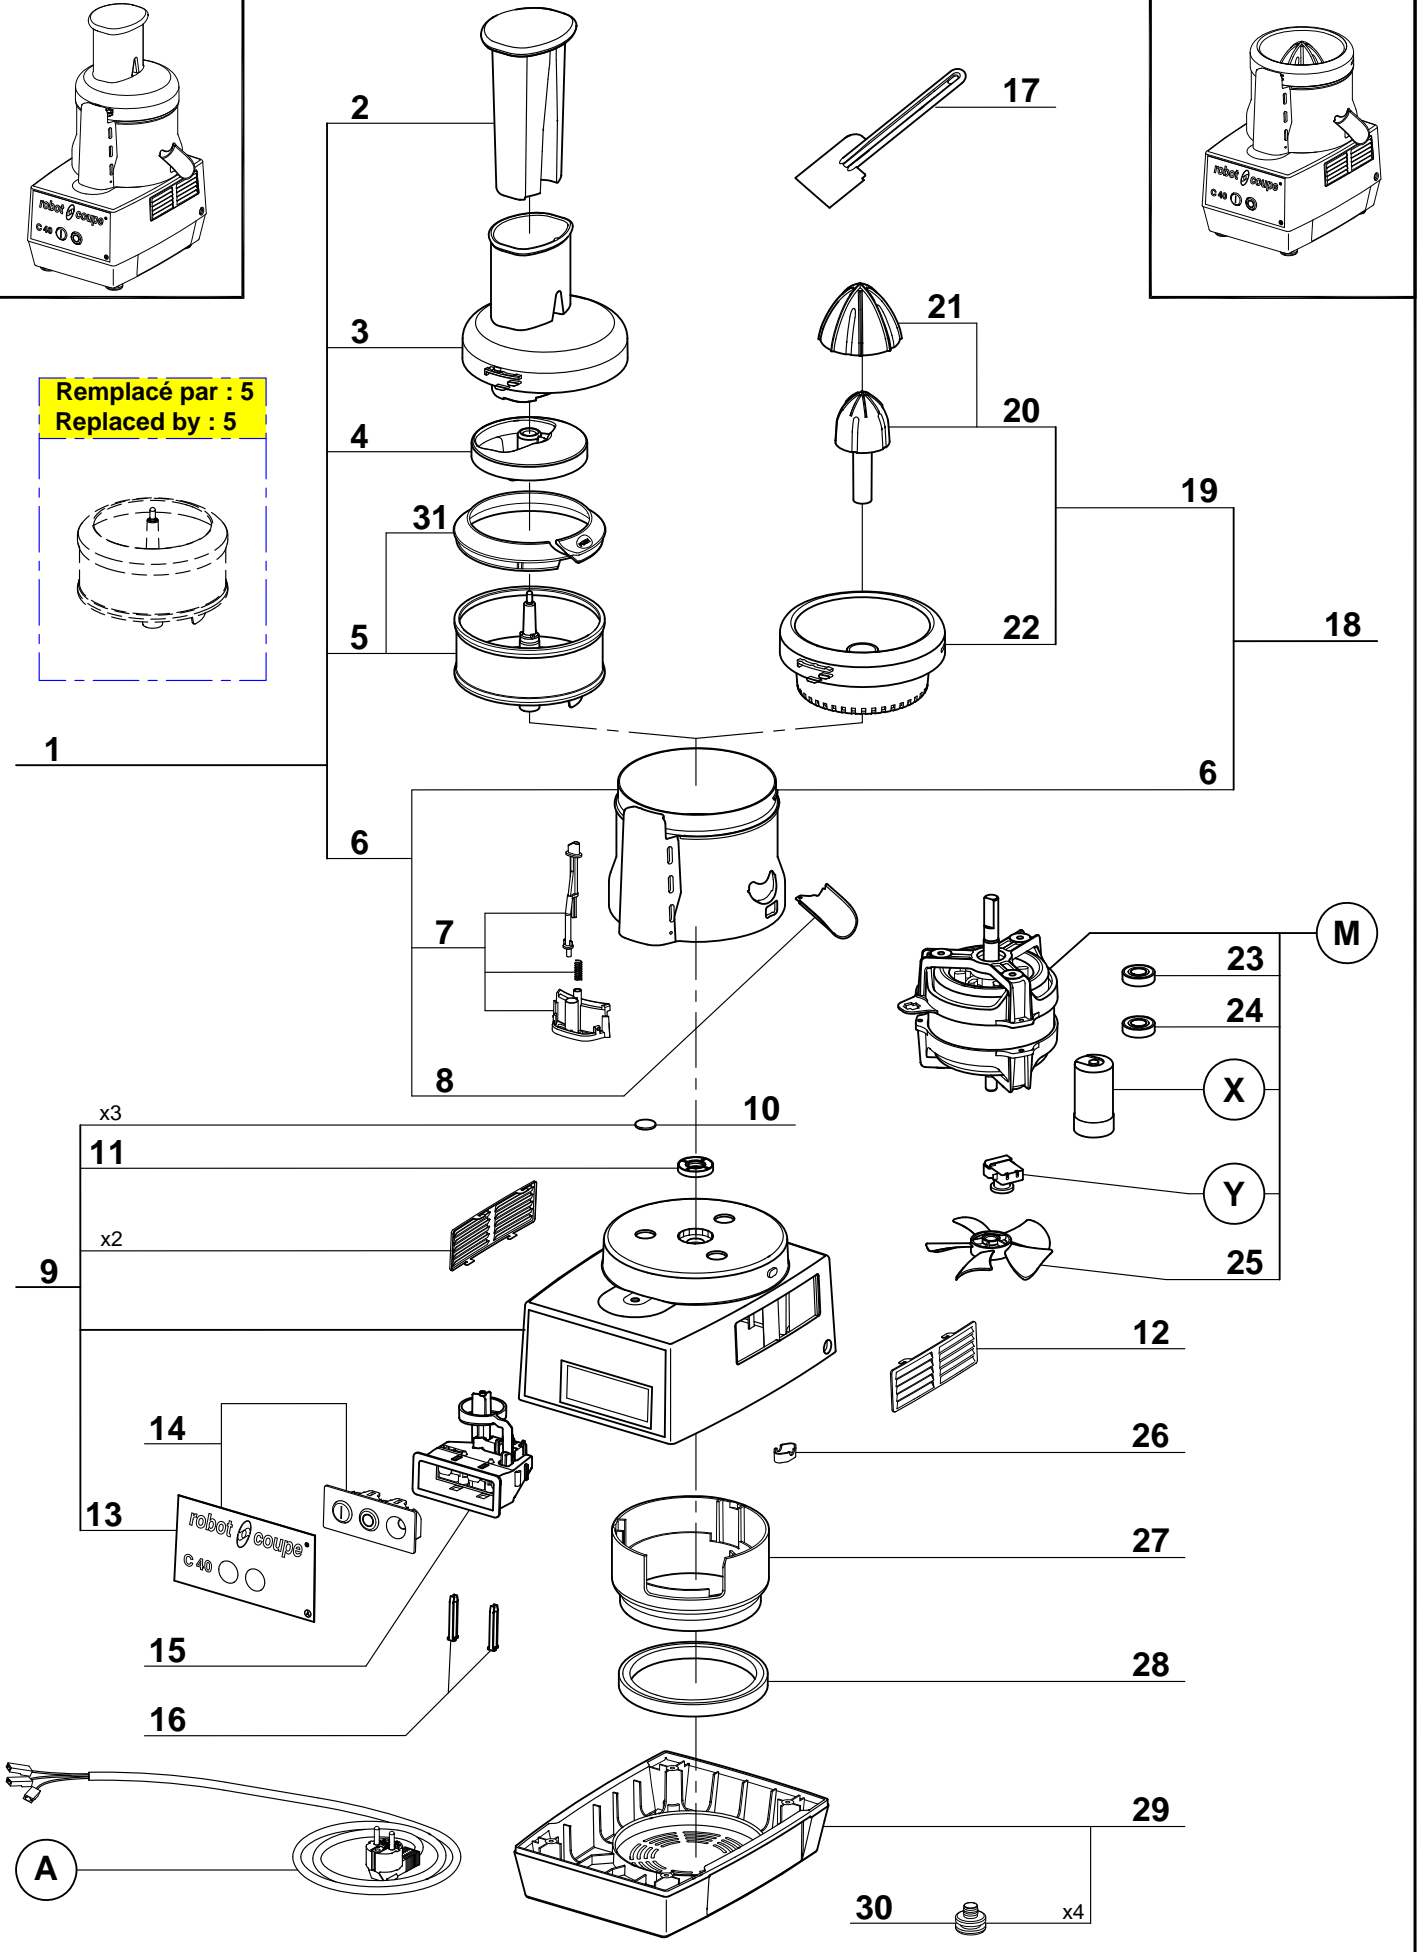

Remplacé par : 5  
Replaced by : 5

<b>Index PDF</b>	<b>Référence</b>	<b>Designation commerciale</b>
A	39888	CAVO DI ALIMENTAZIONE
M	39849	MOTORE
X	600018S	[Spare parts translation not found]
Y	500289S	[Spare parts translation not found]
1	39255	[Spare parts translation not found]
2	39990	PRESSORE ASSEMBLATO
3	39989	COPERCHIO
4	39992	[Spare parts translation not found]
5	39190	[Spare parts translation not found]
6	39841	ASSIEME VASCA
7	39993	[Spare parts translation not found]
8	39995	[Spare parts translation not found]
9	39997	[Spare parts translation not found]
10	101208	CAPPUCCIO COPRI VITE (X1)
11	<del>504040</del> 501010S	ANELLO 15 X 35 X 6
12	<del>104122</del> 104122S	GRIGLIA DI VENTILAZIONE
13	39999	[Spare parts translation not found]
14	39998	[Spare parts translation not found]
15	39877	SUPPORTO DI SICUREZZA MOTORE
16	39876	CHIAVE
17	105167	SPATOLA
18	27392	[Spare parts translation not found]
19	39996	PRESSORE COMPLETO
20	39840	PRESSORE CONICO PICCOLO
21	39839	PRESSORE CONICO GRANDE

22	39994	[Spare parts translation not found]
23	504229	CUSCINETTO 6002
24	600457	CUSCINETTO MOTORE
25	117610	VENTOLA DI RAFFREDDAMENTO MOTORE
26	101106	PASSA CAVO
27	101097	CAVO DI VENTILAZIONE
28	<del>404099</del> 39879	ANTI VIBRO MOTORE
29	29905	BASE MOTORE
30	39928	PIEDI (X4)
31	39254	[Spare parts translation not found]