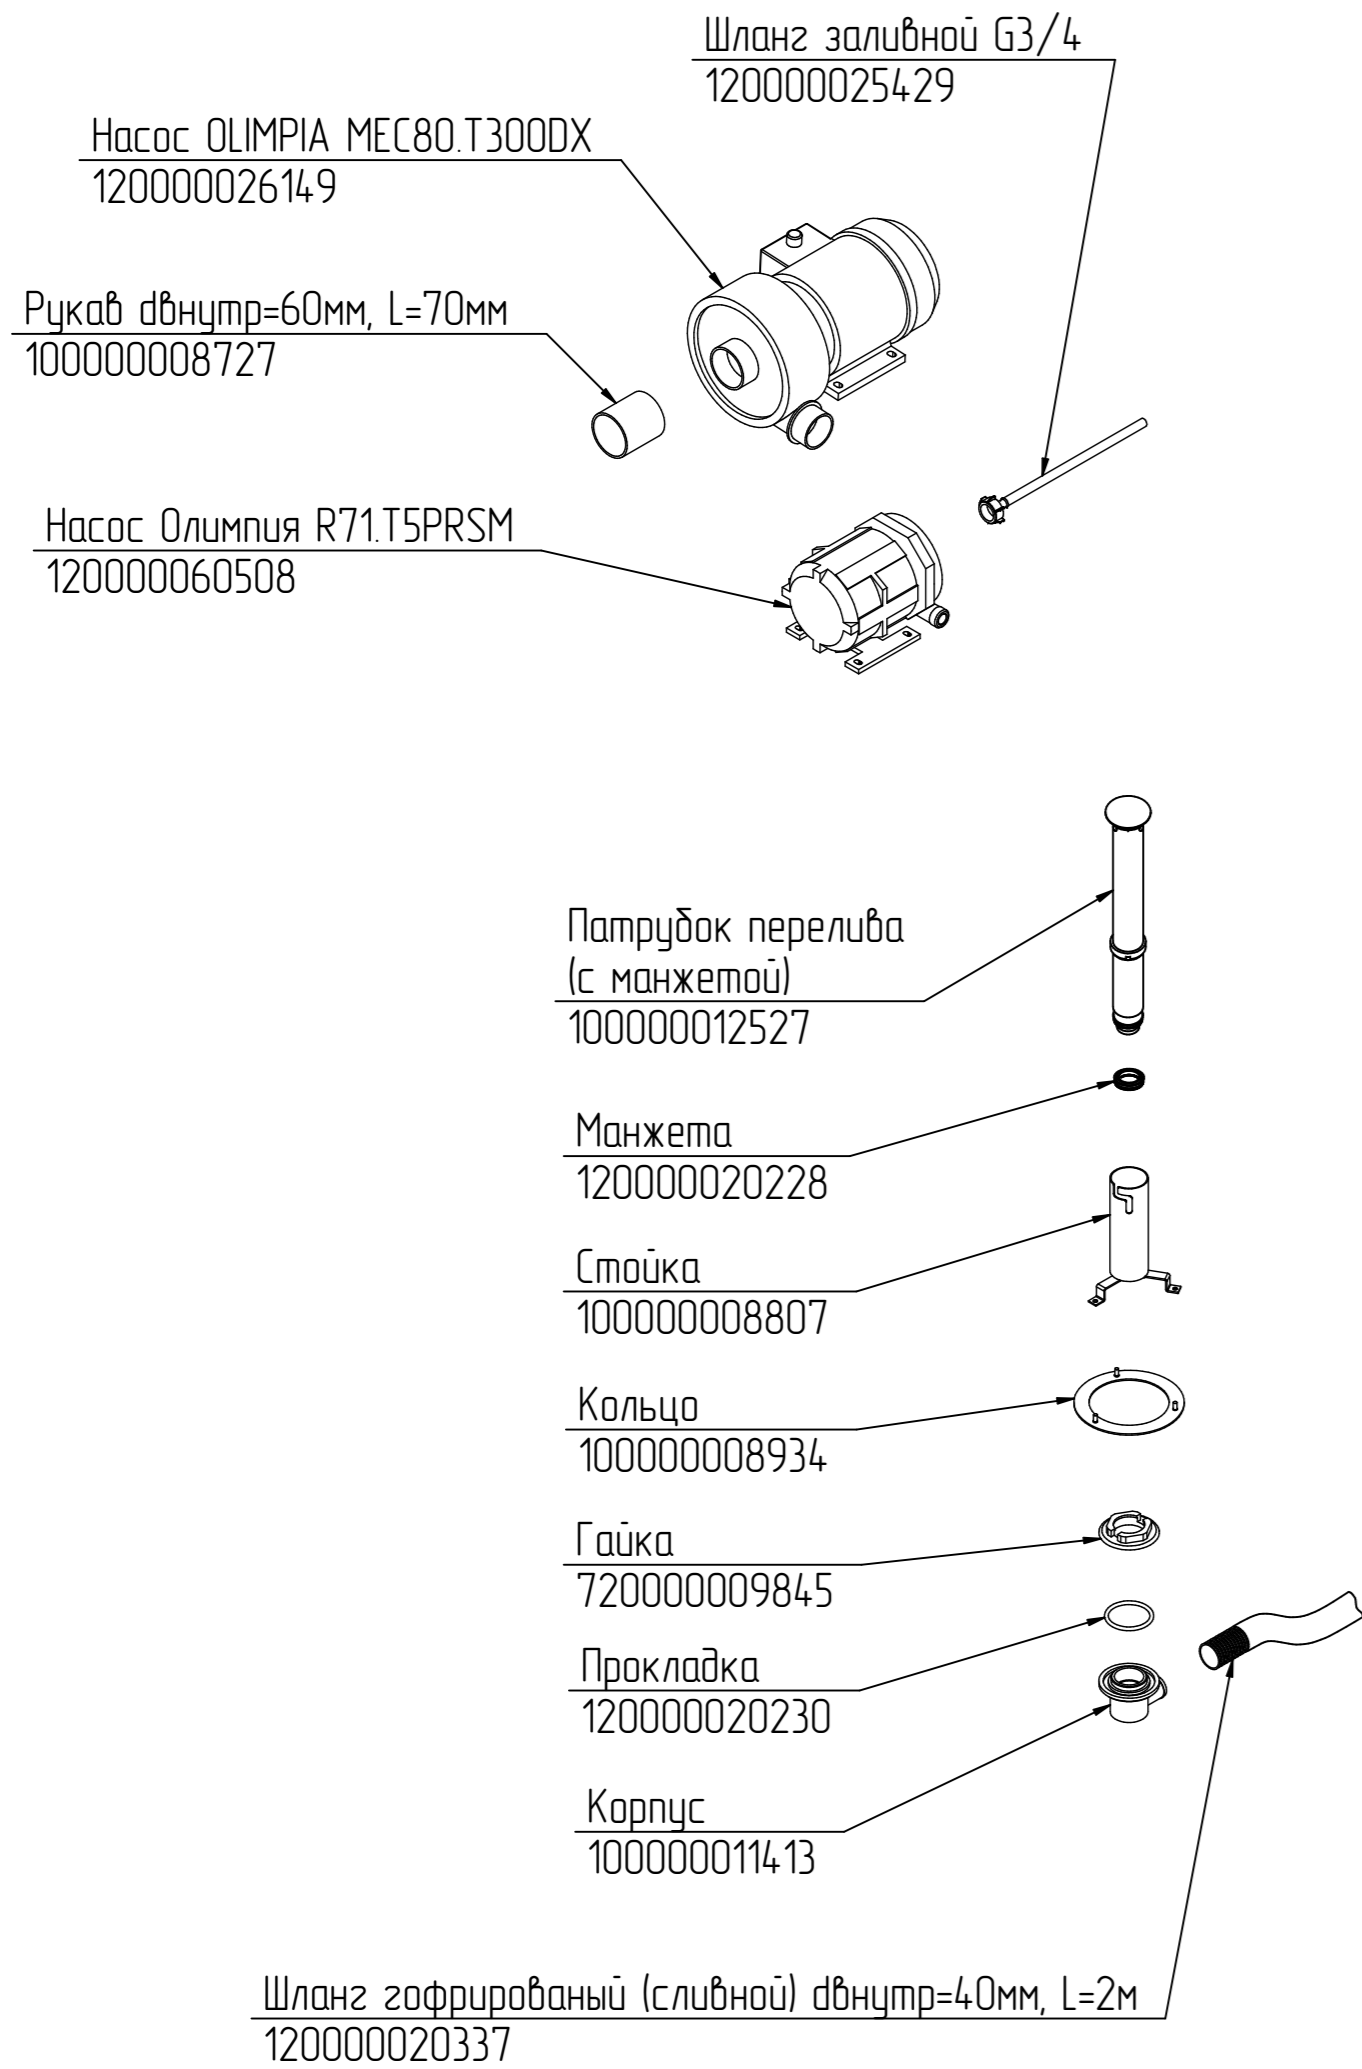

МПК-65-65.001РС

Корпус

Машина котломоечная
МПК 65-65.8418/8419

МПК-65-65.002РС

Корпус

Машина котломоечная
МПК 65-65.8418/8419

Примечание.

В насосах MEC80.T300DX и R71.T5PRSM применяется Сальник карбоновый 1A010000 (код 120000020592).

МПК-65-65.004РС
Панель управления
Машина котломоечная
МПК 65-65.8418/8419

Примечание.
Контроллер 38ПКА-01 (код 120000061137) состоит из релейной платы (см. МПК-65-65.003РС)
и платы индикации (изображена).