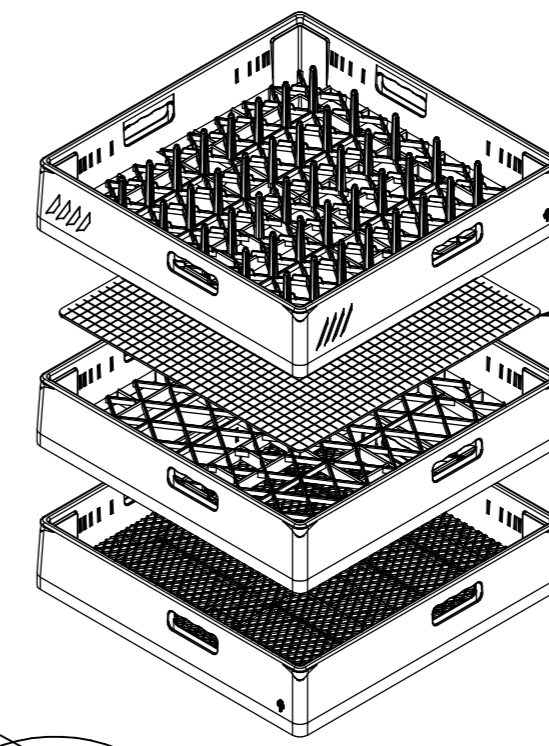

Съемный держатель №20
для МПК 65-65.8418 - приобретается отдельно
для МПК 65-65.8419 - входит в комплект поставки 1шт
100000049762

Геркон PLA10110 Lкаб=0,8м
(под крышей)
120000061013

Магнит P6250000
(дверь)
120000060931

Шайба быстросъемная d9 нерж
120000070082

Шайба d10 нерж.
120000070065

Перегородка
100000010773

Гайка
720000010934

Кассета для тарелок
(приобретается отдельно)
720000027144

Рамка в сборе - металлическая сетка
(приобретается отдельно)
120000025965