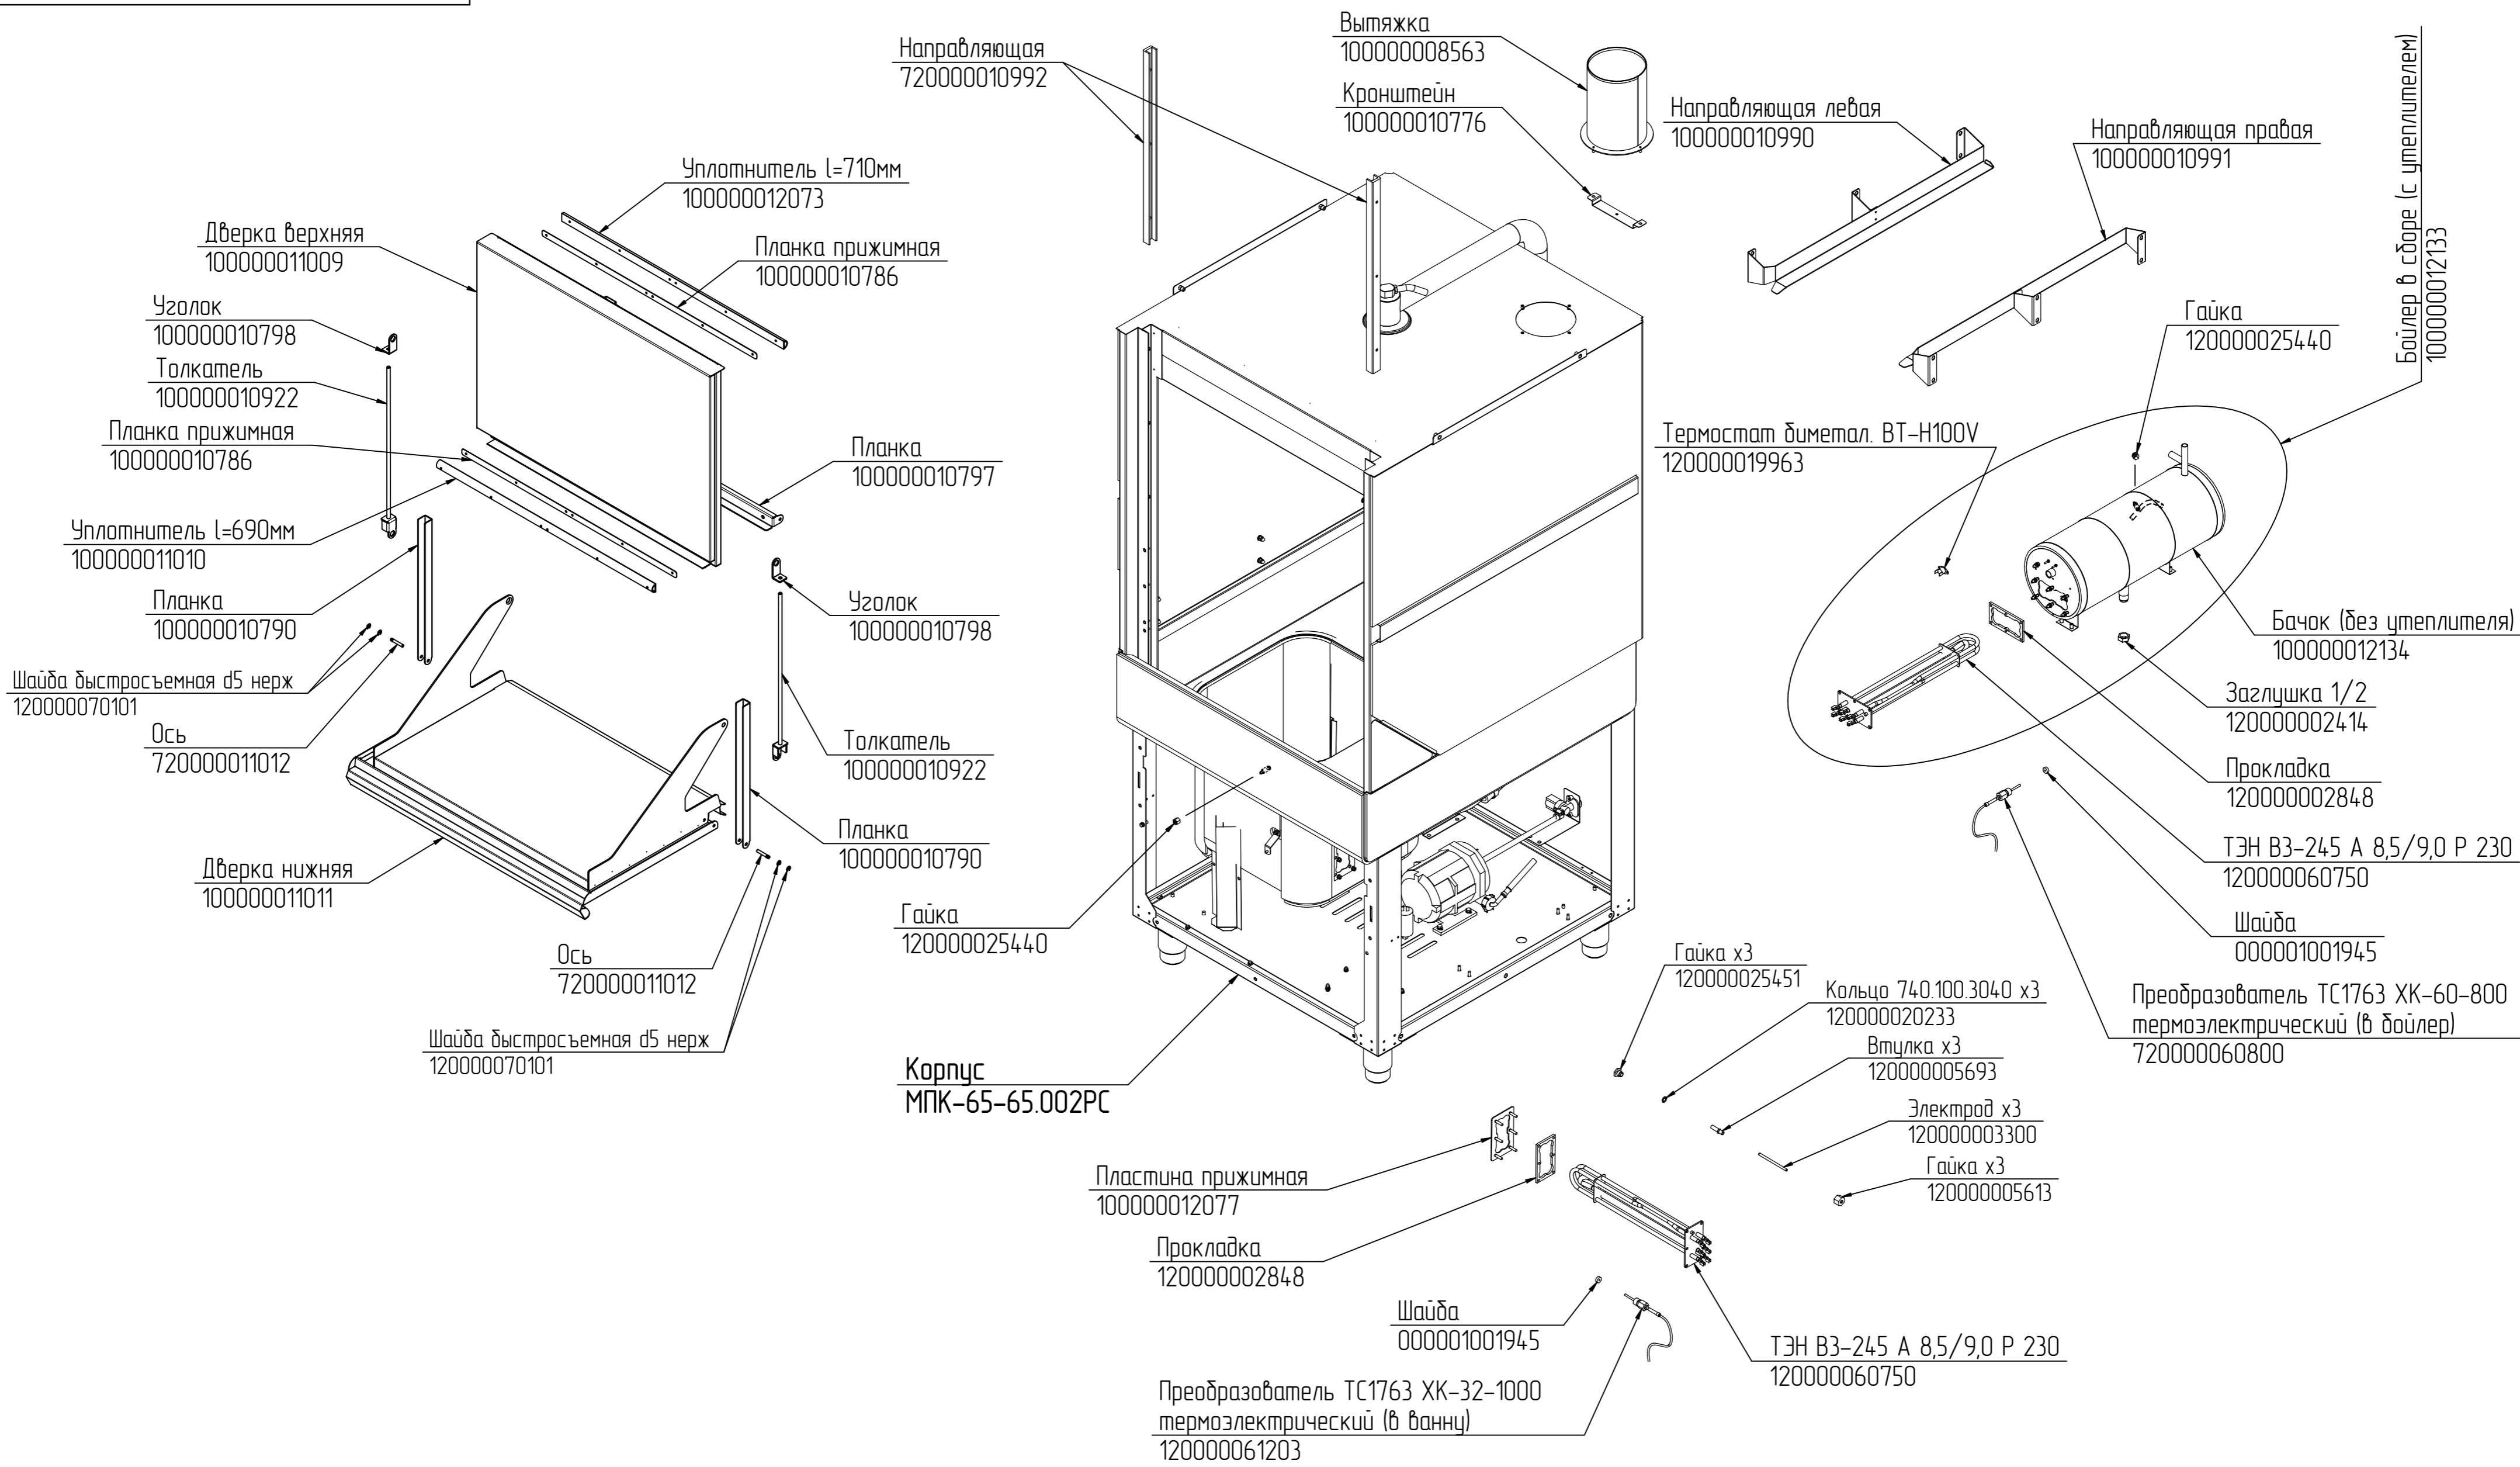

МПК-65-65.001РС

Корпус

Машина котломоечная
МПК 65-65.8418/8419

МПК-65-65.002РС

Корпус

Машина котломоечная
МПК 65-65.8418/8419

Примечание.

В насосах MEC80.T300DX и R71.T5PRSM применяется Сальник карбоновый 1A010000 (код 120000020592).

МПК-65-65.003РС

Щит монтажный

Машина котломоечная

МПК 65-65.8418/8419

Релейная плата контроллера З8ПКА-01
(см. примечание)

Стойка
120000074432

Термовыключатель 55.13539.040 (160°C)
120000061005

Контактор NC1-1810 18А 230В/АС3 1НО 50Гц (CHINT)
120000061046

МПК-65-65.004РС
Панель управления
Машина котломоечная
МПК 65-65.8418/8419

Примечание.
Контроллер 38ПКА-01 (код 120000061137) состоит из релейной платы (см. МПК-65-65.003РС)
и платы индикации (изображена).