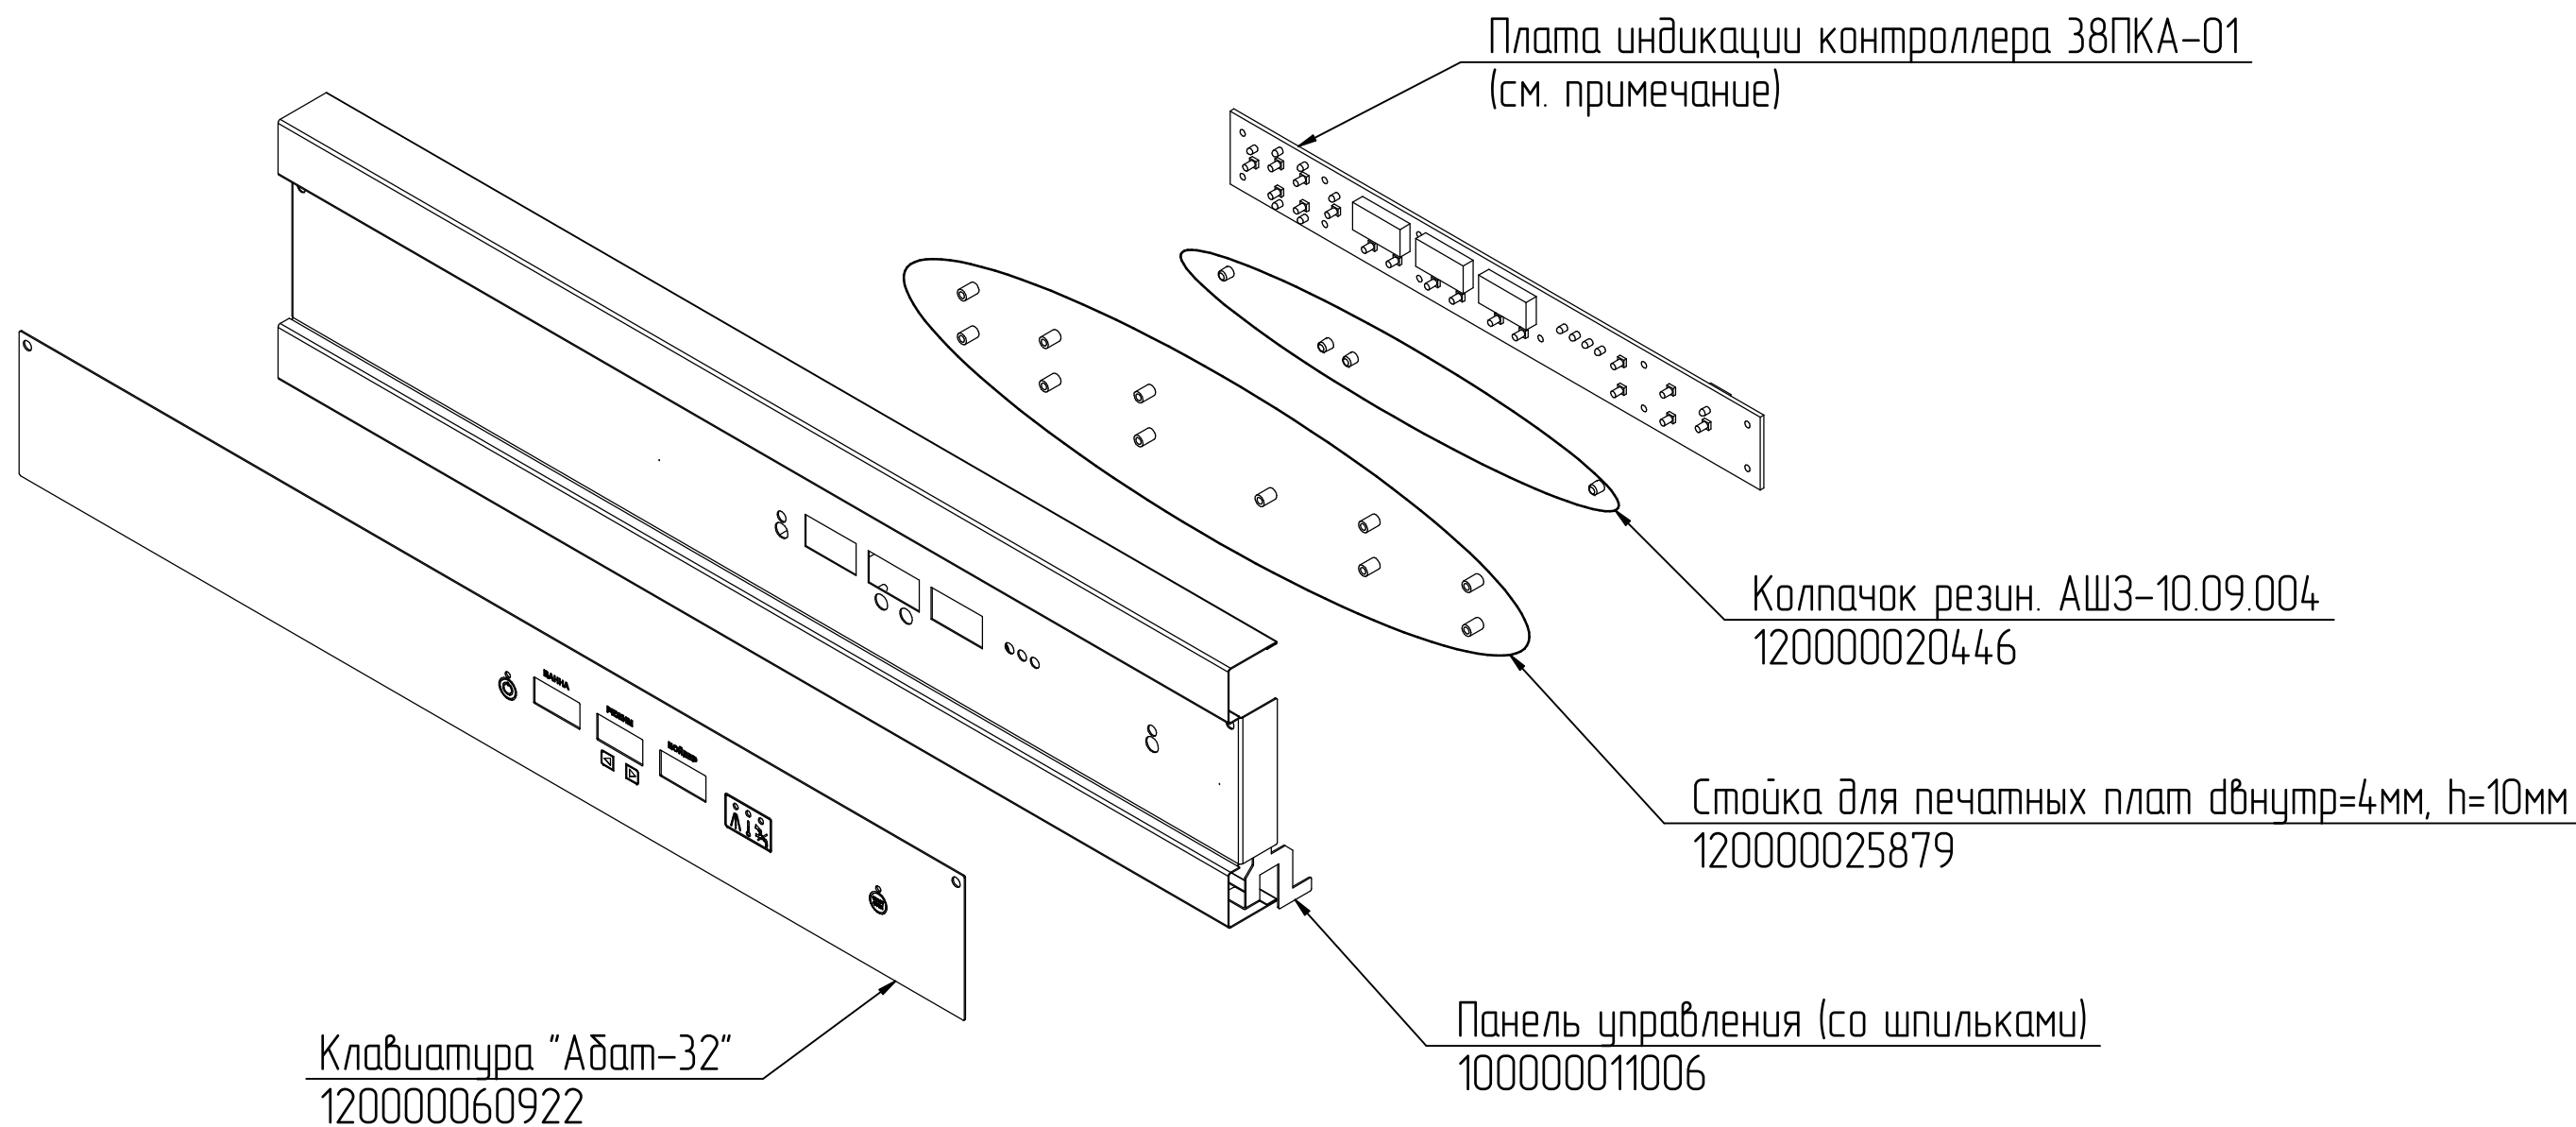

МПК-65-65.004РС
Панель управления
Машина котломоечная
МПК 65-65.8418/8419

Примечание.
Контроллер 38ПКА-01 (код 120000061137) состоит из релейной платы (см. МПК-65-65.003РС)
и платы индикации (изображена).