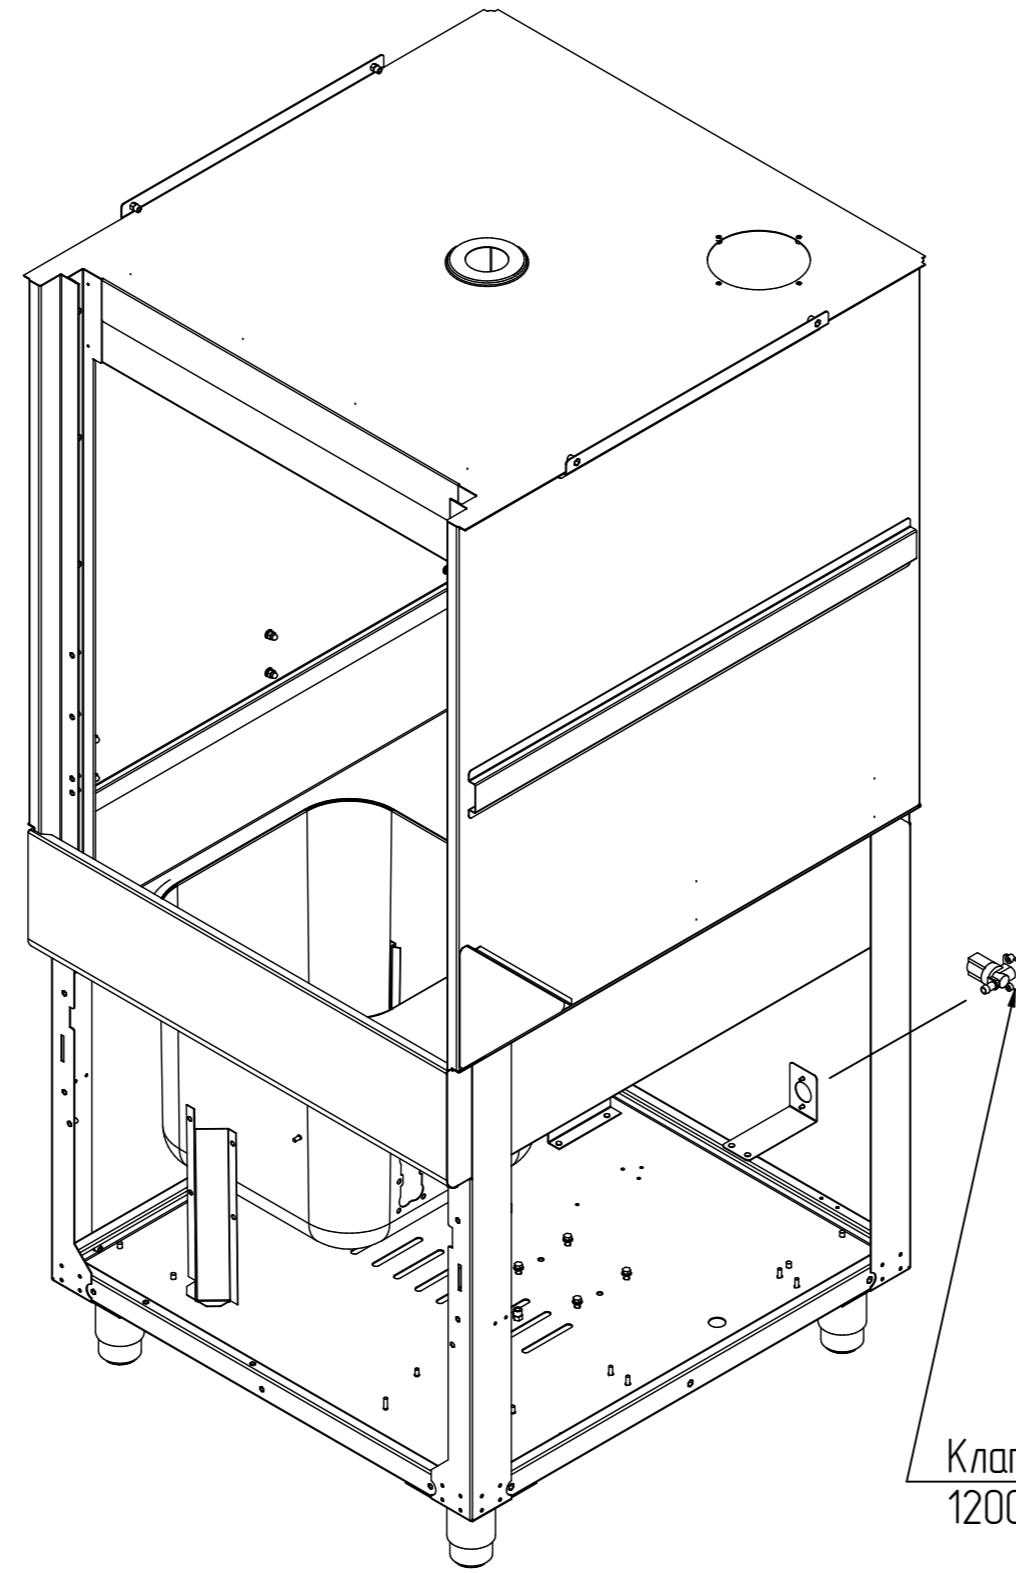

МПК-65-65.001РС

Корпус

Машина котломоечная
МПК 65-65.8418/8419

МПК-65-65.002РС

Корпус

Машина котломоечная
МПК 65-65.8418/8419

Примечание.

В насосах MEC80.T300DX и R71.T5PRSM применяется Сальник карбоновый 1A010000 (код 120000020592).