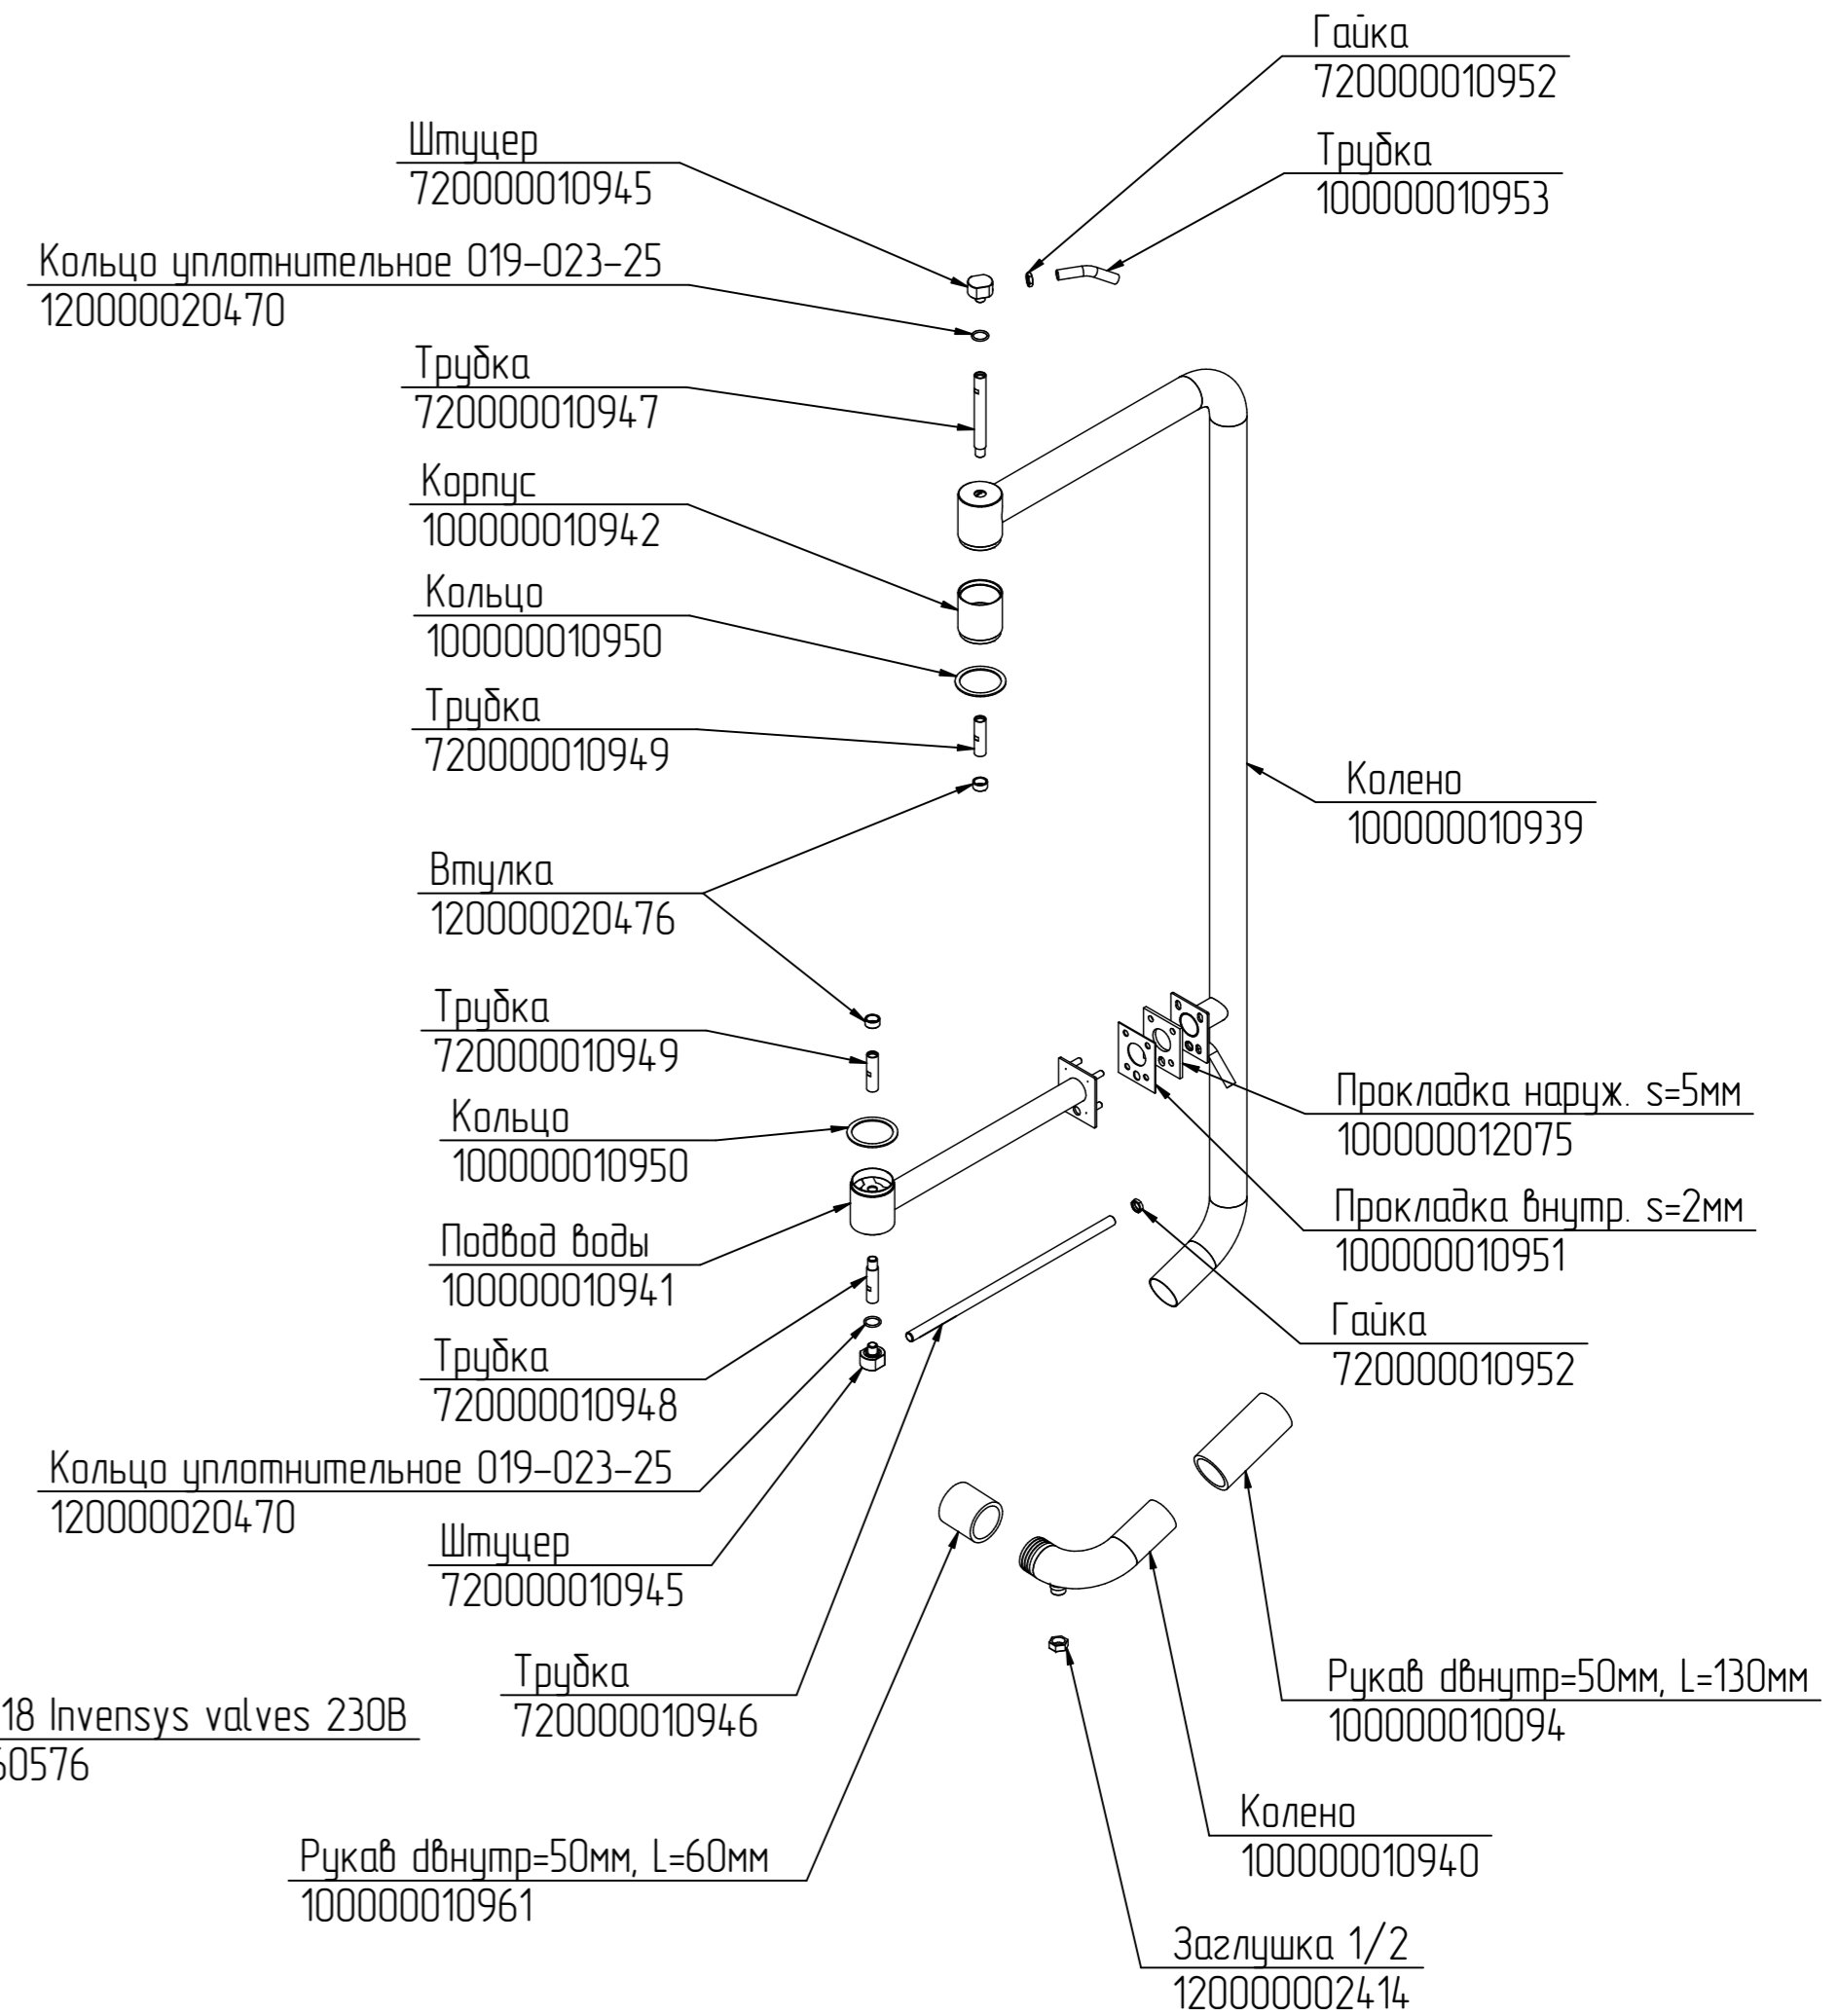

МПК-65-65.001РС

Корпус

Машина котломоечная
МПК 65-65.8418/8419

МПК-65-65.002РС

Корпус

Машина котломоечная
МПК 65-65.8418/8419

Примечание.

В насосах MEC80.T300DX и R71.T5PRSM применяется Сальник карбоновый 1A010000 (код 120000020592).

МПК-65-65.003РС

Щит монтажный

Машина котломоечная

МПК 65-65.8418/8419

Релейная плата контроллера З8ПКА-01
(см. примечание)

Стойка
120000074432

Термовыключатель 55.13539.040 (160°C)
120000061005

Контактор NC1-1810 18А 230В/АС3 1НО 50Гц (CHINT)
120000061046

МПК-65-65.004РС
Панель управления
Машина котломоечная
МПК 65-65.8418/8419

Примечание.
Контроллер 38ПКА-01 (код 120000061137) состоит из релейной платы (см. МПК-65-65.003РС)
и платы индикации (изображена).

Грузило фильтра
720000011408

Фильтр для дозатора DA 3043
120000025877

Сетка защитная
для МПК 65-65.8418 - приобретается отдельно
для МПК 65-65.8419 - входит в комплект поставки 1шт
100000049887

Корзина (в сборе)
100000010923