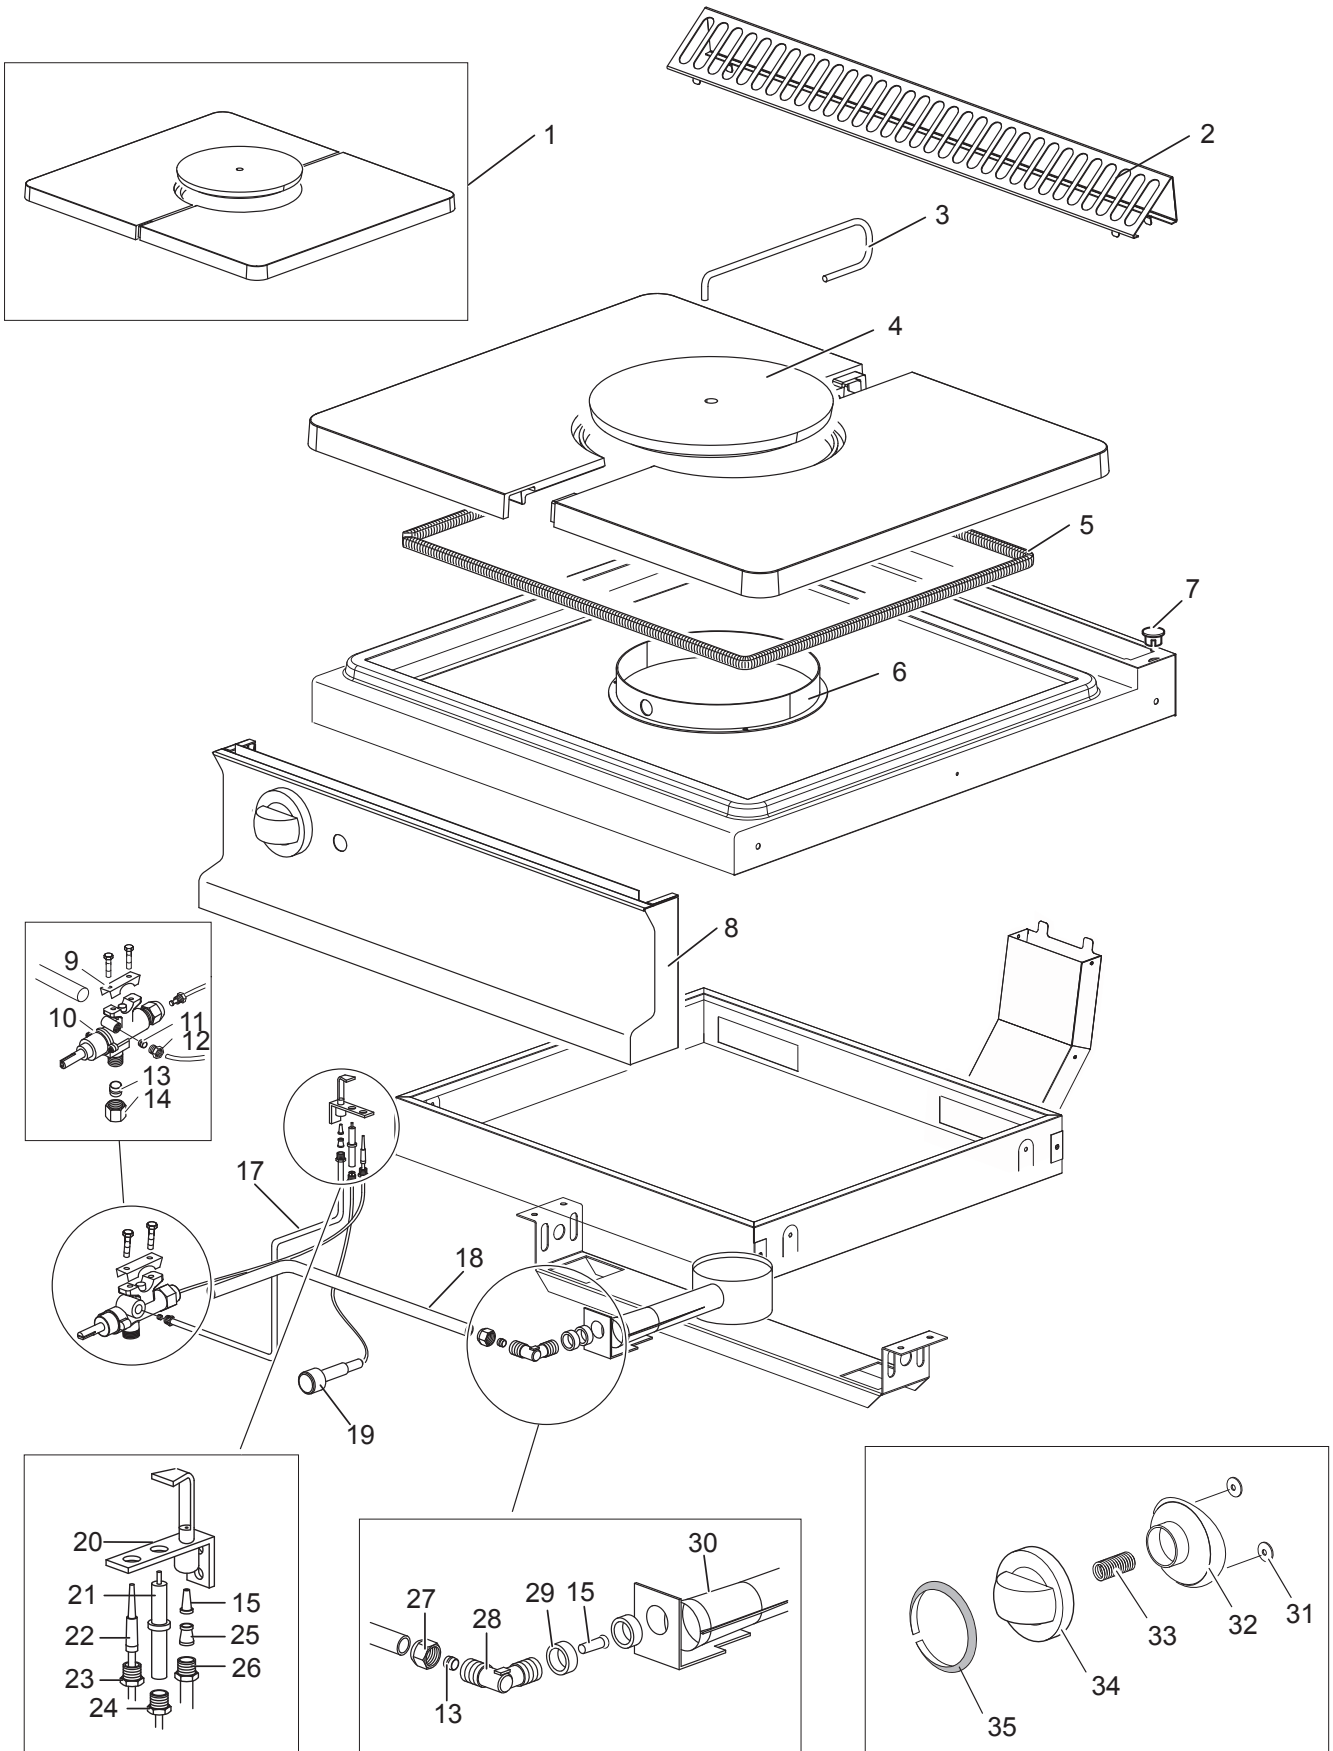

Listino componenti per pagina 1

1	RTCU700288	PIANO COTTURA PLAN DE CUISSON PLATTE WORK PLANE	
2	184977	GRIGLIA CAMINO GRILLE POUR CHEMINÉE KAMINROST CHIMNEY GRILL	
3	RTCU900030	FERRO DI MANOVRA CROCHET POUR PLAQUE COUP DE FEU BEDIENUNGSEISEN SOLID TOP HOOK	
4	RIC0002358	DISCO CENTRALE DISQUE CENTRAL MITTELSCHEIBE CENTRAL RING	
5	163292	ISOLANTE TRECCIA ISOLATION ISOLIERUNGSFLECHT INSULATION	
6	168880	CONVOGLIATORE CALORE CONVOYEUR CHALEUR WAERMEKONVEYOR HEAT CONVEYOR	
8	174902	CRUSCOTTO PANNEAU DE CONTROLE FRONT BLENDE CONTROL PANEL	
9	167184 <i><u>Recommended spare parts</u></i>	BRIGLIA RUBINETTO VALVOLATO BRIDE SOUPAPE DE SECURITE ZUGHEL SAFETY VALVE BRIDLE	
10	167997 <i><u>Recommended spare parts</u></i>	RUBINETTO VALVOLATO VANNE A GAZ AVEC SECURITE GASHAHN SAFETY VALVE	
11	RTCU900018 <i><u>Recommended spare parts</u></i>	BICONO D.6 BICONE D.6 QUETSCHRING D.6 BICONE D.6	
12	RTCU900019 <i><u>Recommended spare parts</u></i>	CALOTTA D.6 ÇALOTTE D.6 ÜBERWURFMUTTER D.6 NUT D.6	
15	INIETTORE	VEDI MANUALE UGELLI VOIR MANUEL GICLEURS SIEHE DÜSENTABELLE SEE HANDBOOK NOZZLES	
17	173422	TUBO PILOTA BRUCIATORE TUBE VEILLEUSE BRÛLEUR PILOTBRENNER BURNER PILOT PIPE	
18	173421	TUBO ALIMENTAZIONE BRUCIATORE TUBE DE DISTRIBUTION BRÛLEUR BRENNERVERSORGUNGSROHR FEEDING PIPE FOR BURNER	
19	RIC0004096 <i><u>Recommended spare parts</u></i>	GRUPPO PIEZO + CAVO ACCENSIONE PIEZO IGNITION + CABLE D'ALLUMAGE KIT PIEZOZÜNDER + ZÜNDKABEL PIEZO IGNITION + LIGHTING CABLE