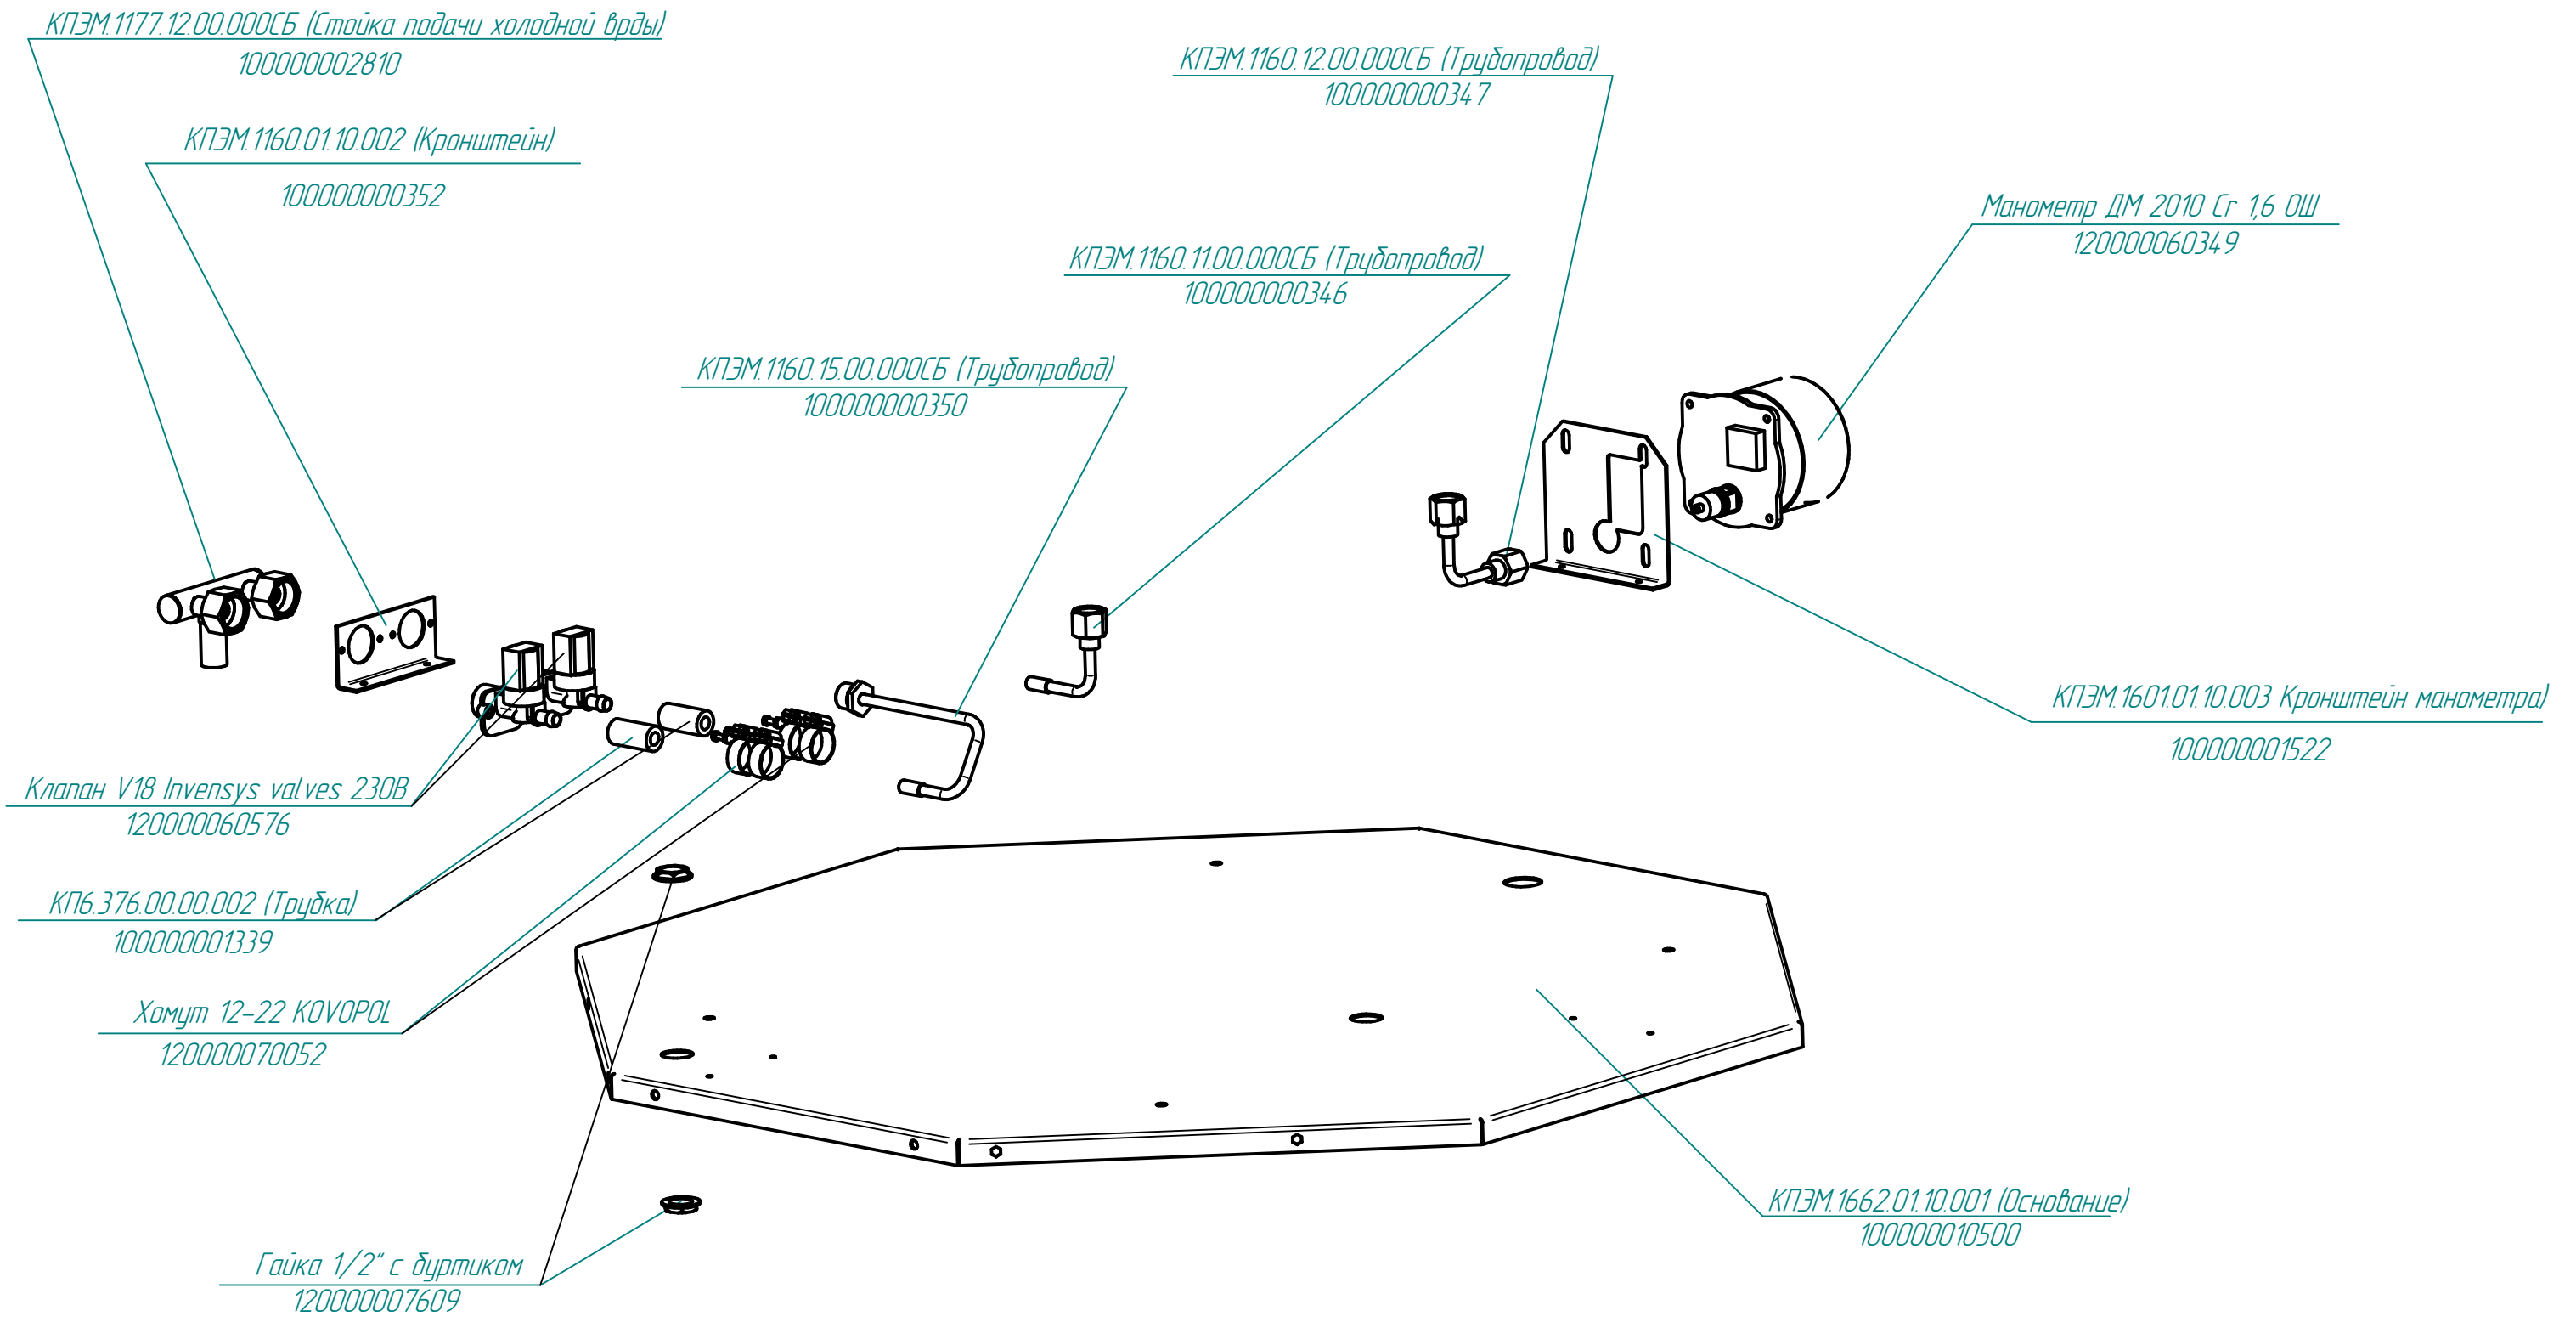

КПЭМ-60-0.1662.008РС
Котлы пищеварочные опрокидывающиеся (60л)

КПЭМ-60-0.1662.006РС

Котлы пищеварочные опрокидывающиеся (60л)

*КПЭМ-1177.01.13.000-01СБ (Коробка)
100000010232*

*КПЭМ-60.20.00.000СБ (Датчик сухого хода)
000001005871*