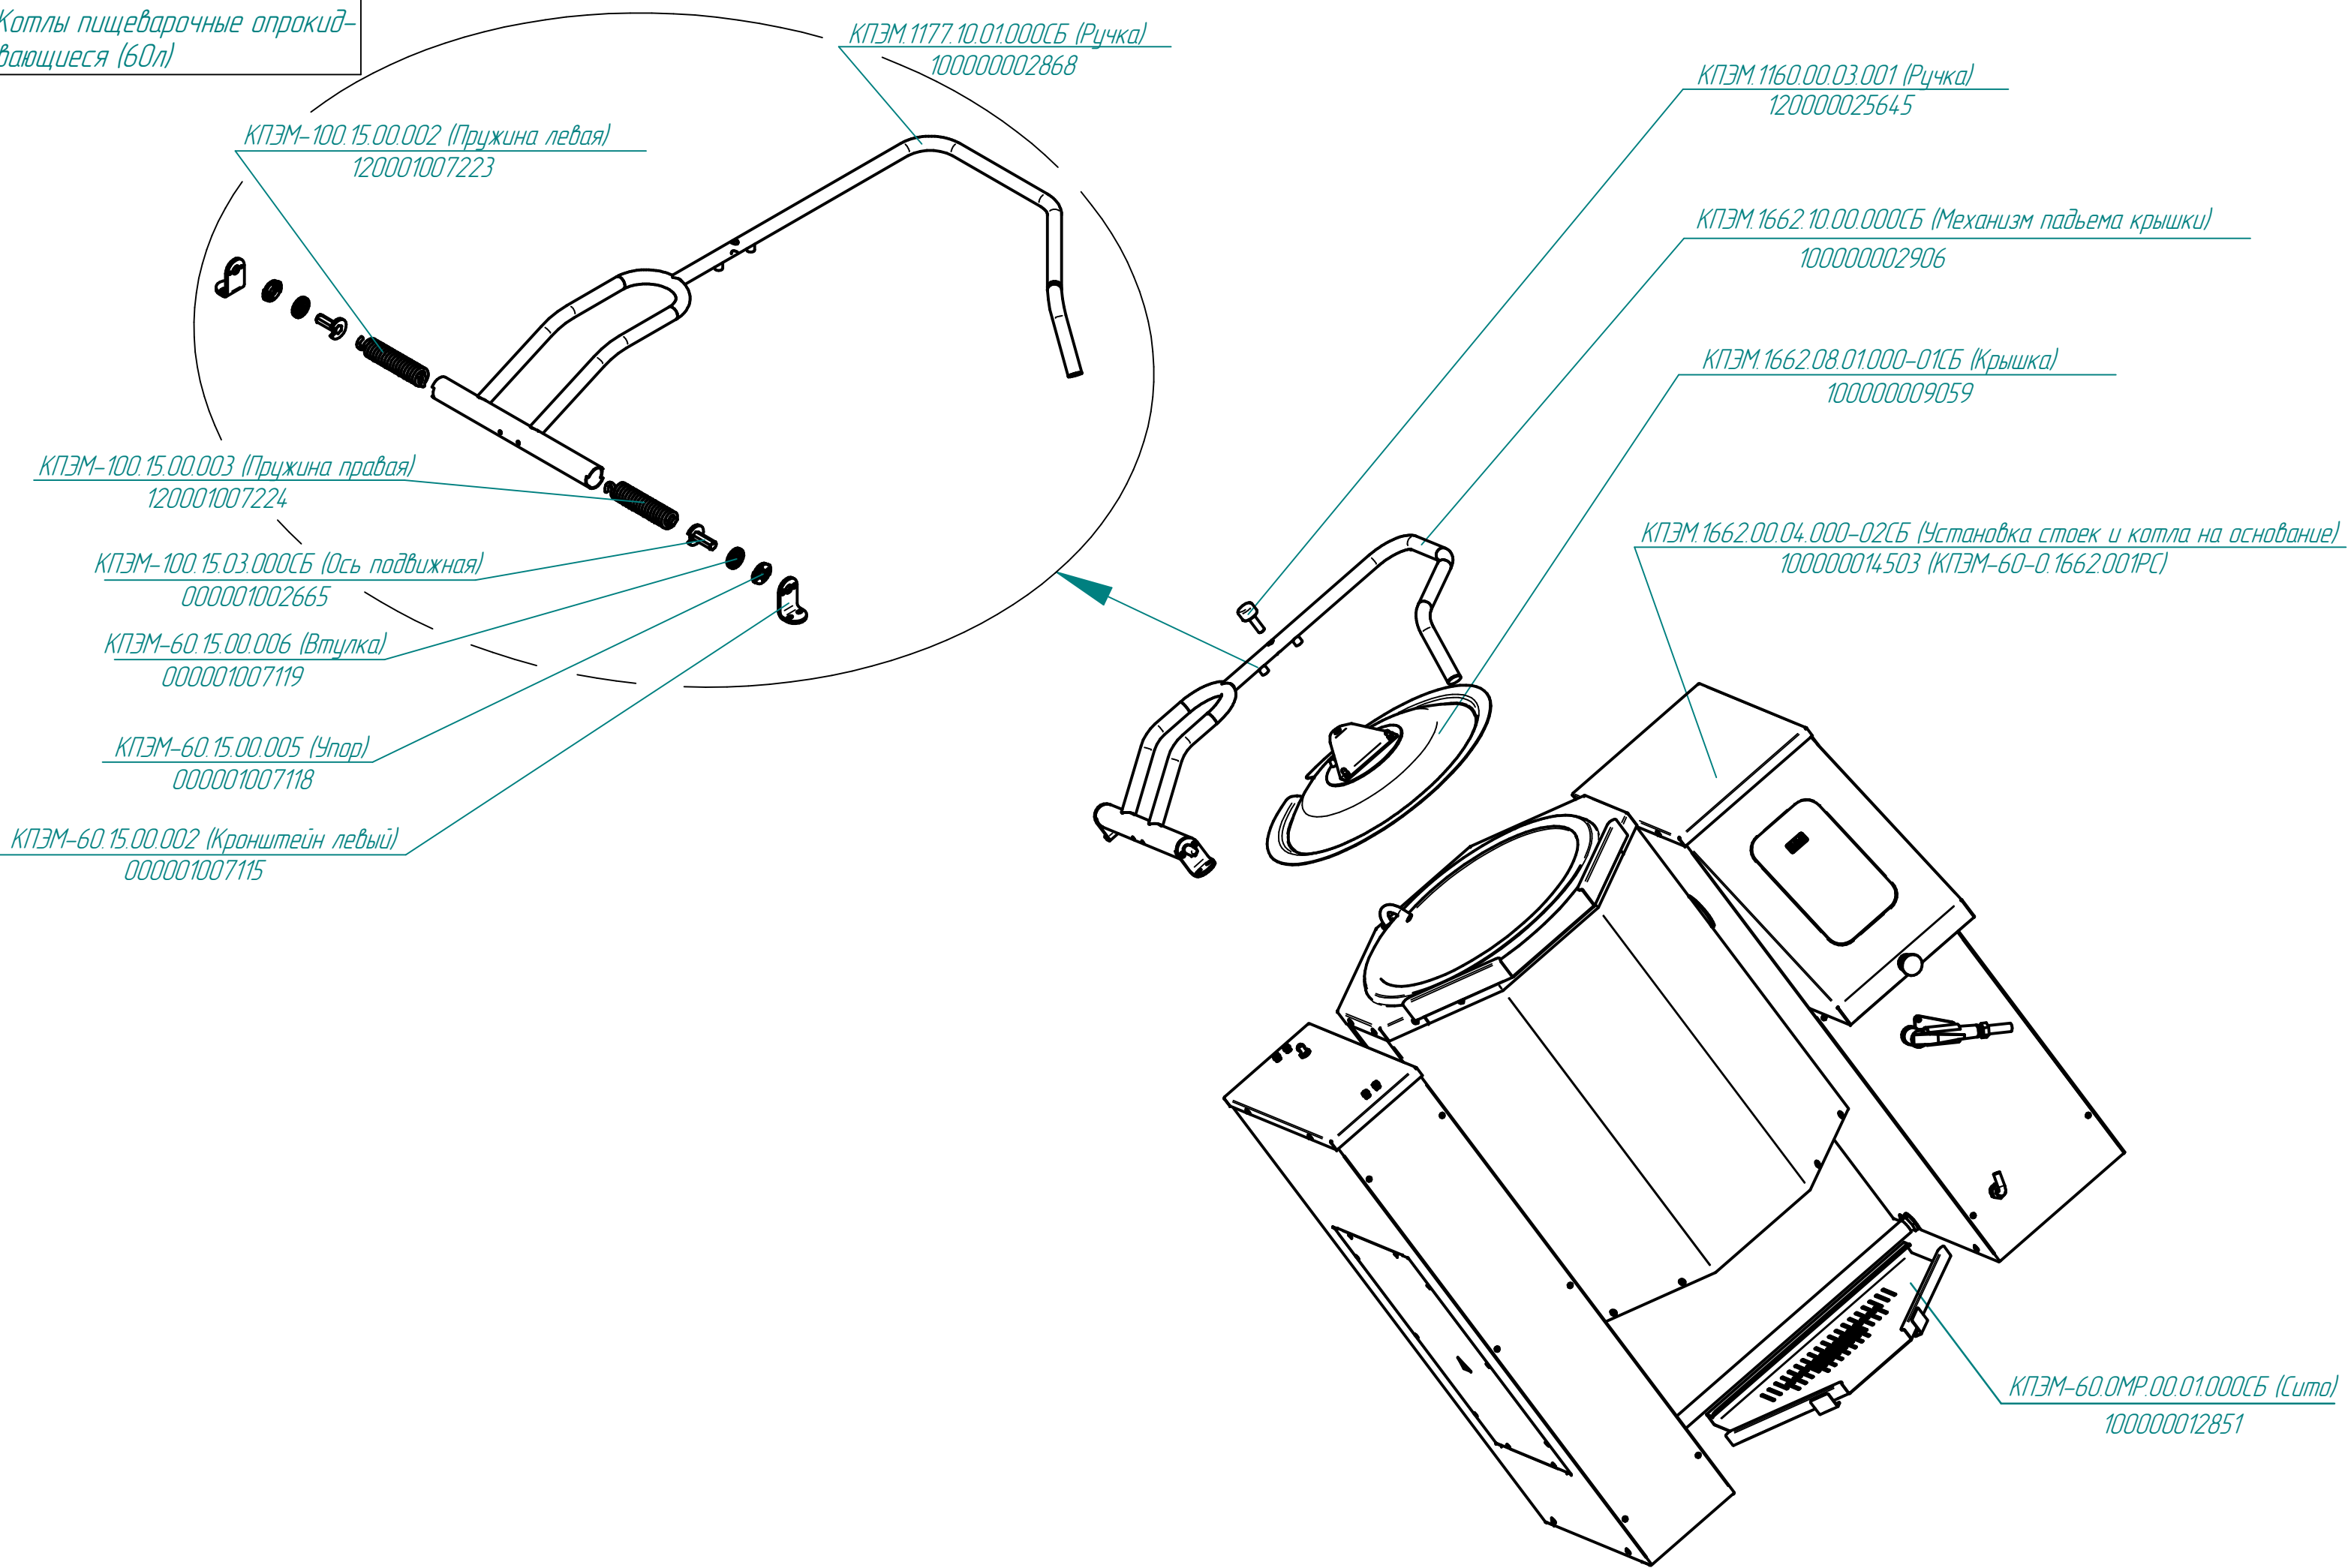

КПЭМ-60-0.1662.000РС
Котлы пищеварочные опрокидывающиеся (60л)