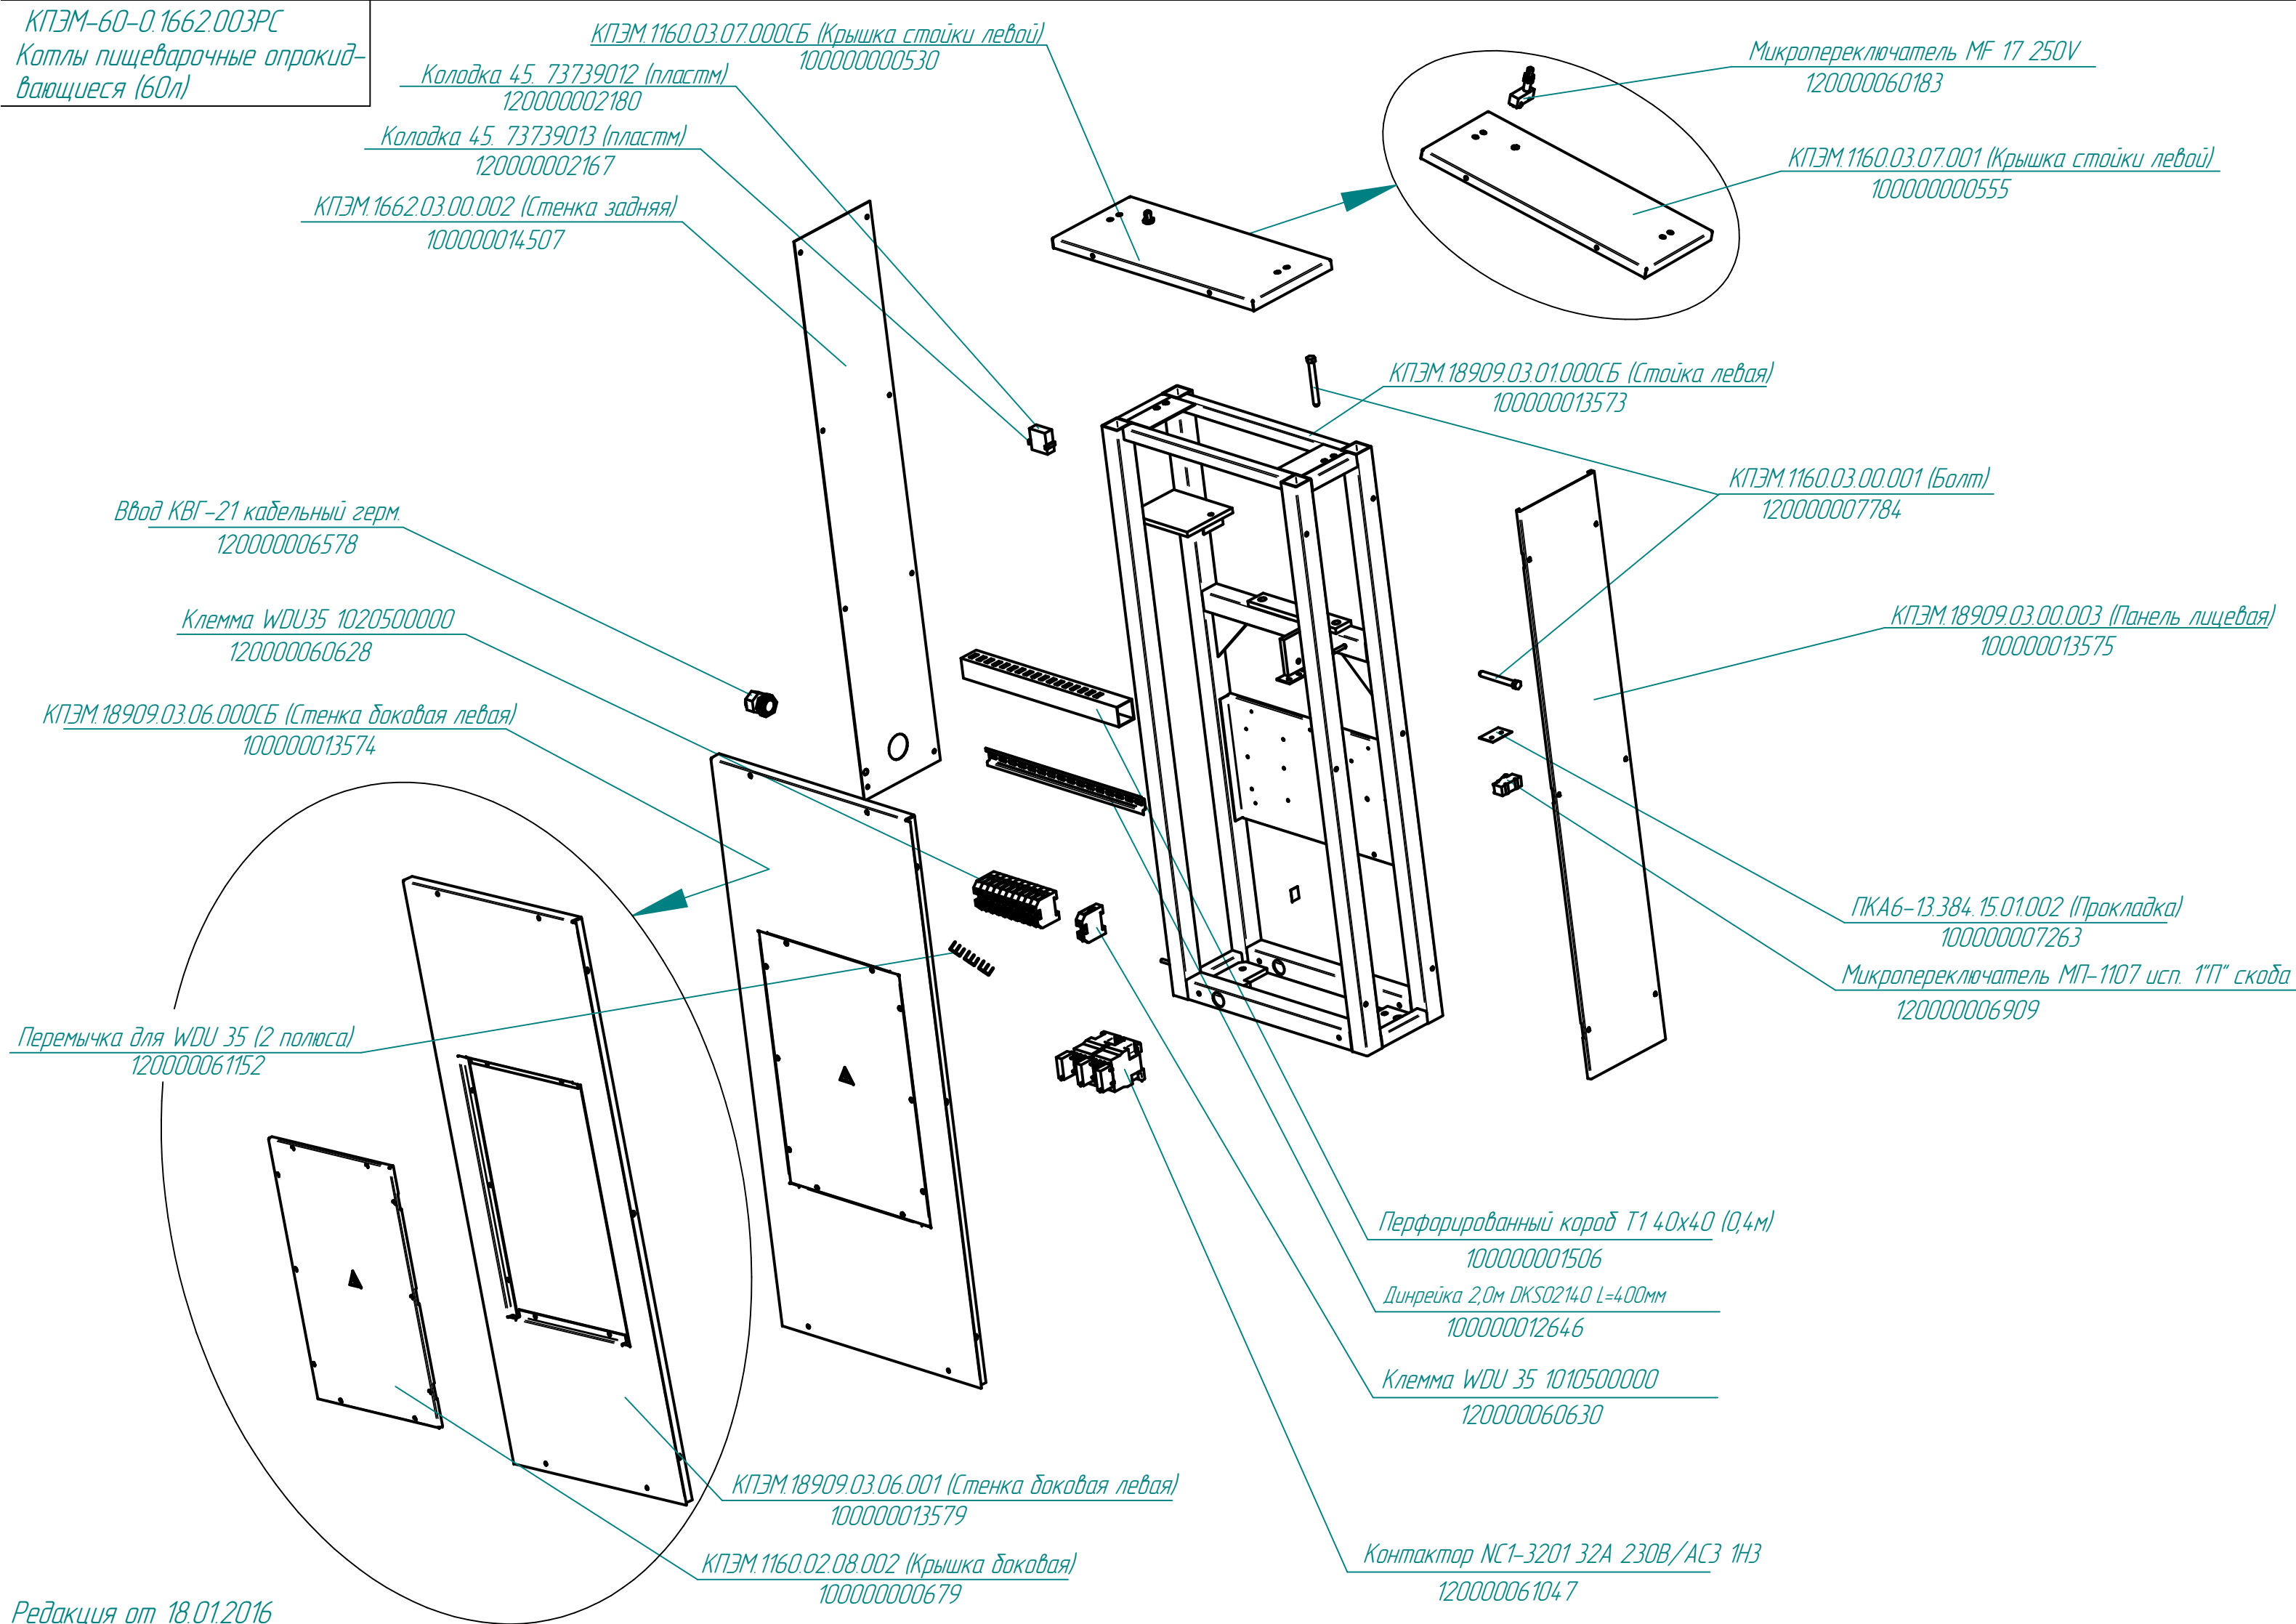

КПЭМ-60-0.1662.003РС
Котлы пищеварочные опрокид-
вающиеся (60л)