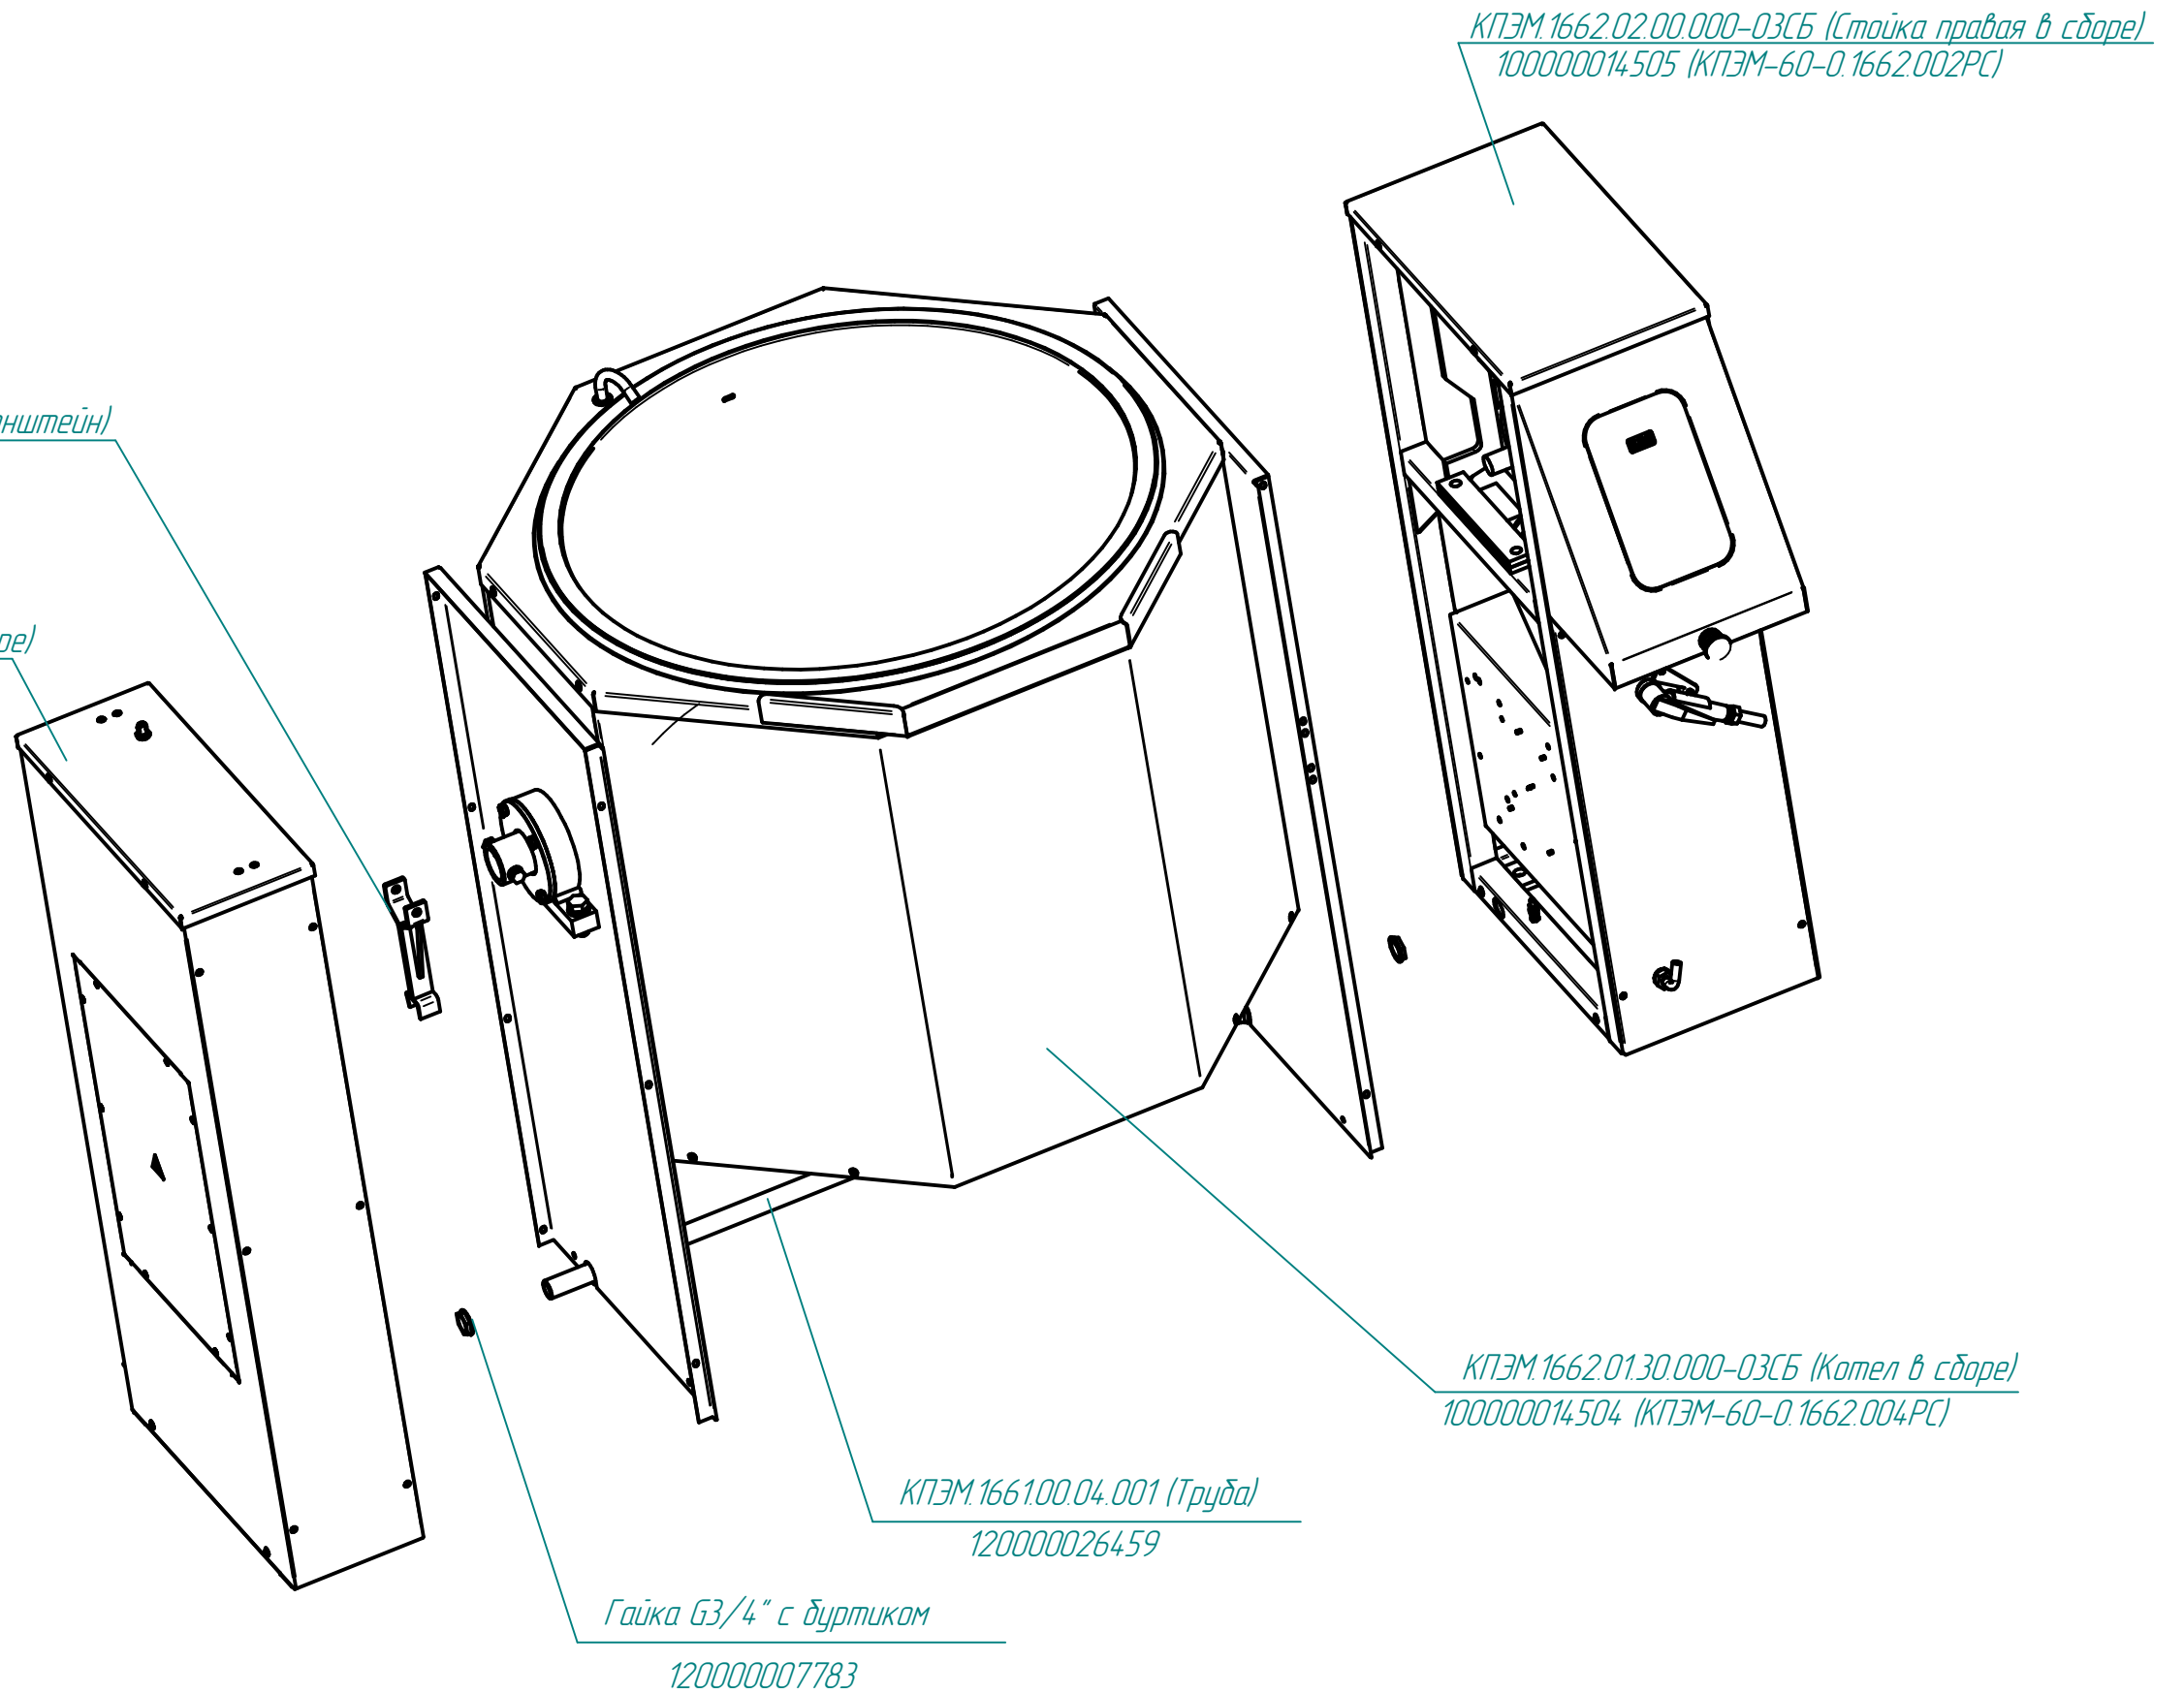

КПЭМ-60-0.1662.001РС
Котлы пищеварочные опрокидывающиеся (60 л)

КПЭМ.1160.17.00.000СБ (Кронштейн)
100000000624

КПЭМ.1662.03.00.000-03СБ (Стойка левая в сборе)
100000014506 (КПЭМ-60-0.1662.003РС)

КПЭМ.1662.02.00.000-03СБ (Стойка правая в сборе)
100000014505 (КПЭМ-60-0.1662.002РС)

КПЭМ.1662.01.30.000-03СБ (Котел в сборе)
100000014504 (КПЭМ-60-0.1662.004РС)

КПЭМ.1661.00.04.001 (Труба)
120000026459

Гайка G3/4" с дуртиком
120000007783