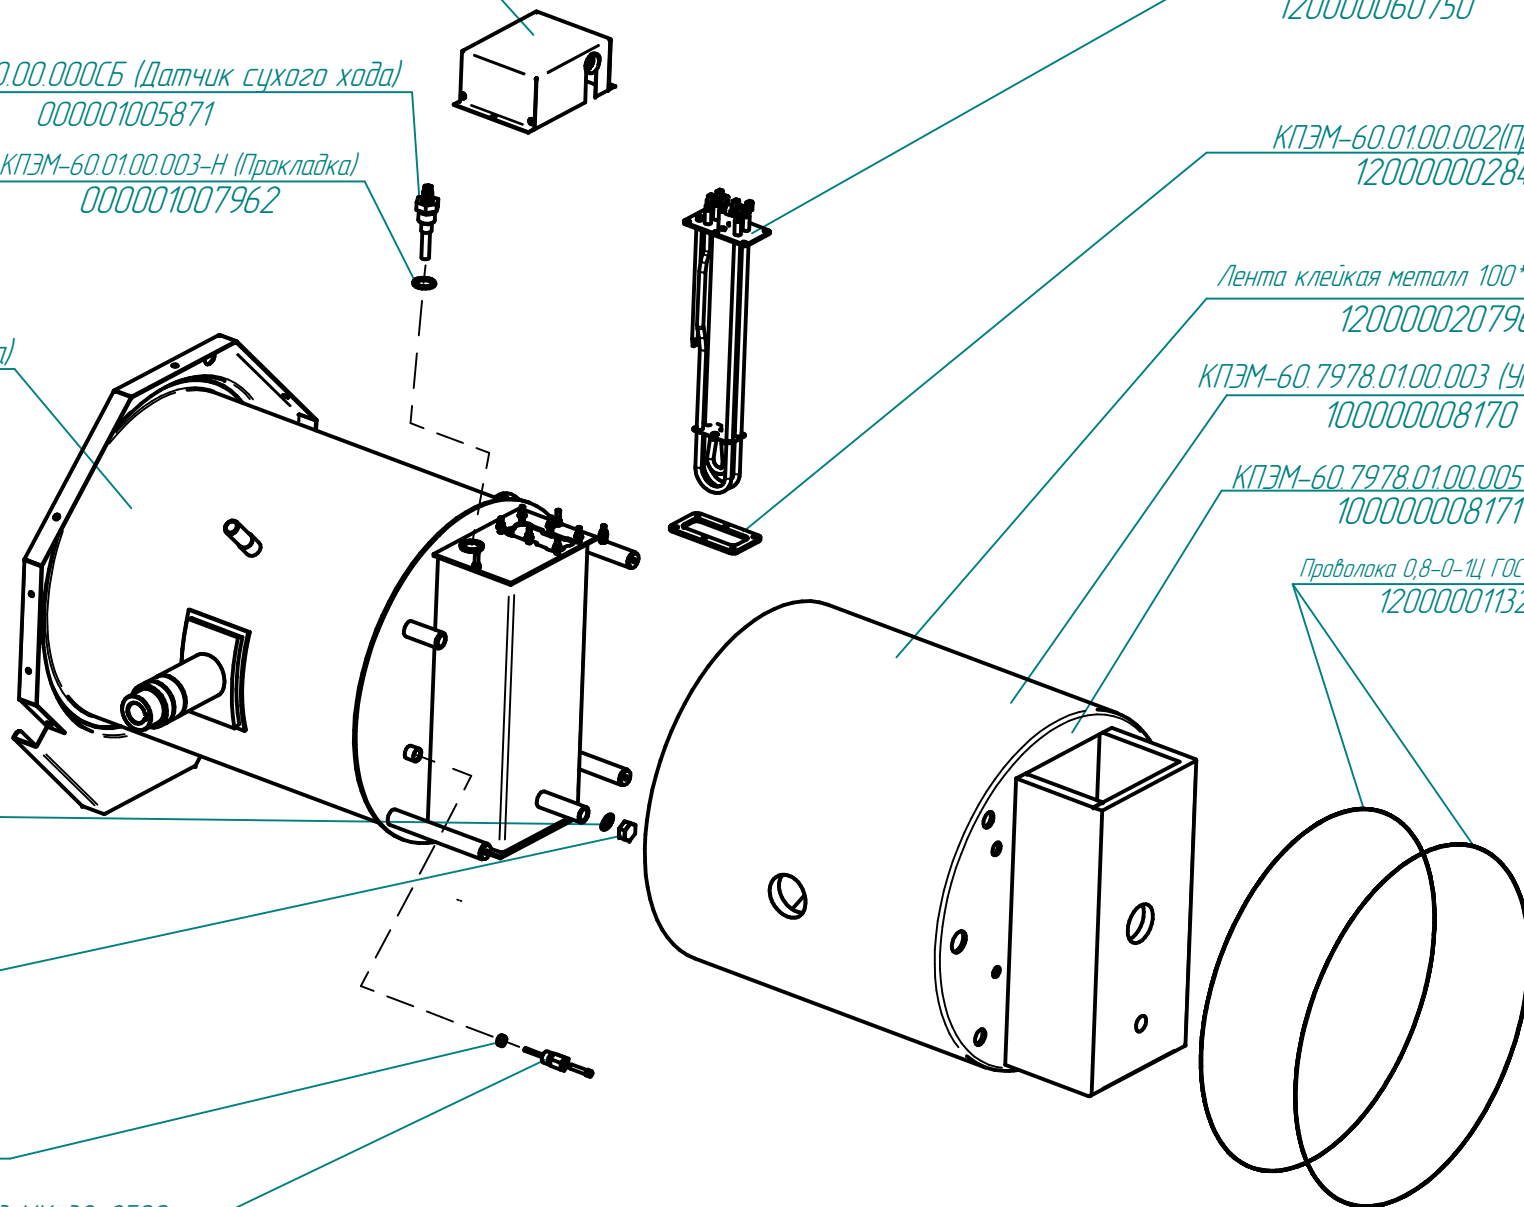

*Заглушка G1/2"
120000002414*

*ПКА6-15.00.02.004 (Шайба)
000001001945*

*Преобразователь ТС 1763 ХК-32-2500
120000060619*

КПЭМ-60-0.1662.005РС
Котлы пищеварочные опрокидывающиеся (60л)

Втулка медельная
120000002546