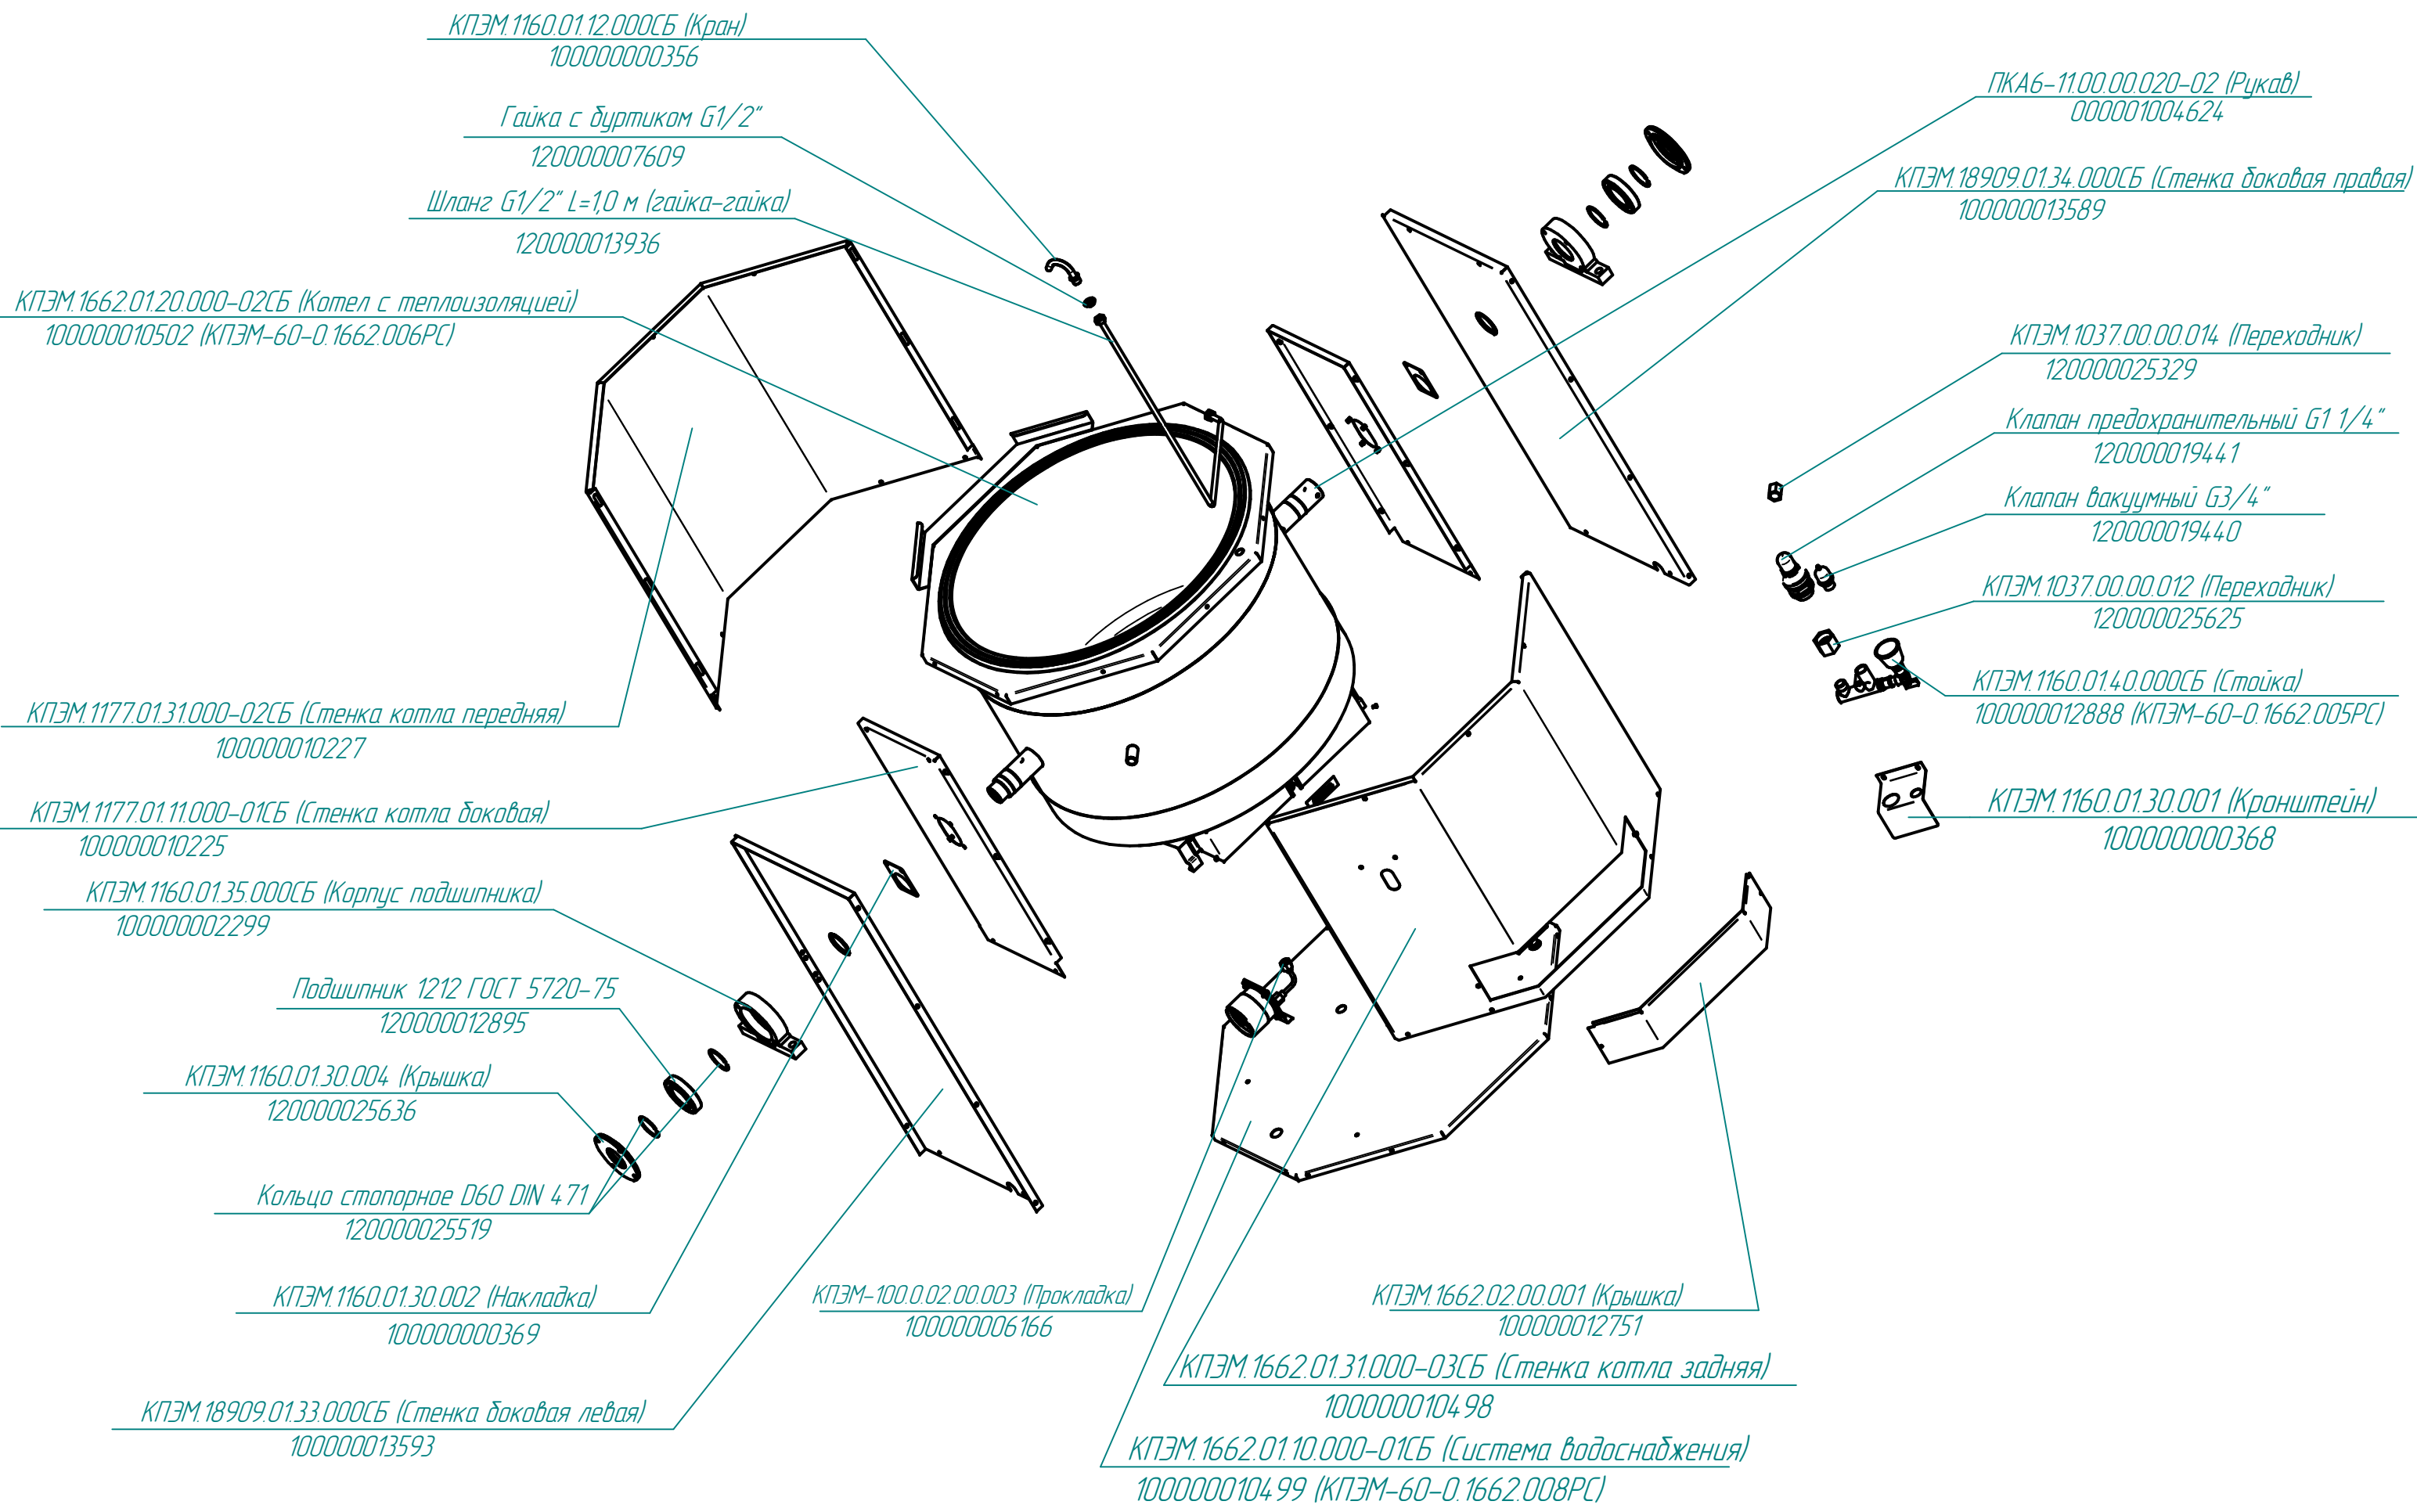

КПЭМ-60-0.1662.004РС
Котлы пищеварочные опрокидывающиеся (60л)