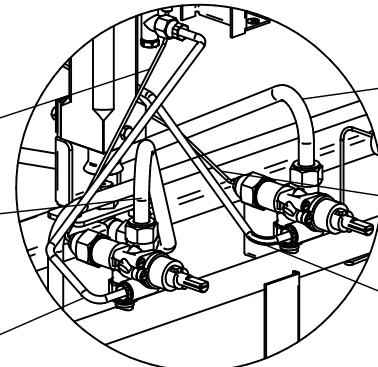

Смеситель горелки
7,5 кВт арт.65.VDC
120000020107

Трубка
600000002158

Термопара медная M9x1, L=600 мм
(53500300)
120000046088

Трубка медная ф4 L=645 мм ф4x1
600001010314

Распределитель огня
7,5 кВт ф110 мм арт.65.SDS
120000060152

Корпус распределителя
огня 7,5 кВт ф110 мм
120000002832

Форсунка (140)-сжиженный газ
(120000004256)

Форсунка (215)-природный газ
(120000008089)

Кран-термостат для
духовки REL25ST
120000002824

A(1:5)

Горелка
600001003914

Регулятор воздуха
120000015790

Форсунка (140) - 120000004256
Форсунка (180) - 120000006316
Форсунка (215) - 120000008089

Б(1:4)

Трубка
600000002160

Гайка накидная
120000007738

Втулка уплотнительная
120000015901

Кран газовый 21SVM9x1
с резьбой M16x1,5
120000002818

Втулка уплотнительная
120000005999

Штуцер для трубки ф4 мм
220000015908

Втулка уплотнительная
120000015901

Гайка накидная
120000007738

Пилот для горелки в сборе гайкой и втулкой арт.65.PG20T4
120000002823

Электрод поджига арт. 0915025 (120000002827)
Кабель для газовой плиты (L=1350) (120000002073)

Фитинг ПГК-49ЖШ.801314.01.00.006
120000015902

Штуцер для трубки ф4 мм
220000015908

Конус уплотнит. ф4 мм для духовки
120000002825

Сопло пилота духовки
для пропана-бутана ф0,25
(120000020143)

Сопло пилота духовки
для метана ф0,32
(120000002834)

Штуцер угловой с накидной
гайкой и втулкой арт.65.RUN
120000025121

Профиль № 157
100000001906

Контрплетля правая МИКСАН код 949-1
120000022706

Контрплетля левая МИКСАН код 949-2
120000022707

Трубка медная ф4 L=1275 мм
ДКРНМ НД М2 ГОСТ 617-90 4x1
600001010312

Трубка
600000002159

Термопара с гайкой M9x1 L=600mm
арт.65.TC400
120000046088

Трубка медная ф4 L=645 мм ф4x1
600001010314