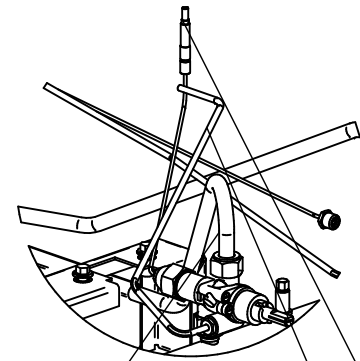

Трубка
600000002155

Трубка медная ф4 L=445 мм ф4x1
600001010313

Пилот для горелки в сборе
гайкой и втулкой арт.65.PG30T4
120000020142

Распределитель огня
4,5 кВт ф110 мм арт. 65.SR
120000060151

Корпус распределителя
огня 4,5 кВт ф110 мм
120000002831

Смеситель 4,5 кВт
120000002833

Форсунка (120)-сжиженный газ
(120000004237)

Форсунка (180)-природный газ
(120000006316)

Штуцер угловой с накидной
гайкой и втулкой арт.65.RUN
120000025121

Под
600000001891

Труба
100000001987

Решетка направляющая
600000001880

Г(1:5)

Трубка
600000002157

Термопара с гайкой M9x1 L=400mm
арт.65.TC400
120000044701

Трубка медная ф4 L=445 мм ф4x1
600001010313

Термопара с гайкой M9x1 L=400mm
арт.65.TC400
120000044701