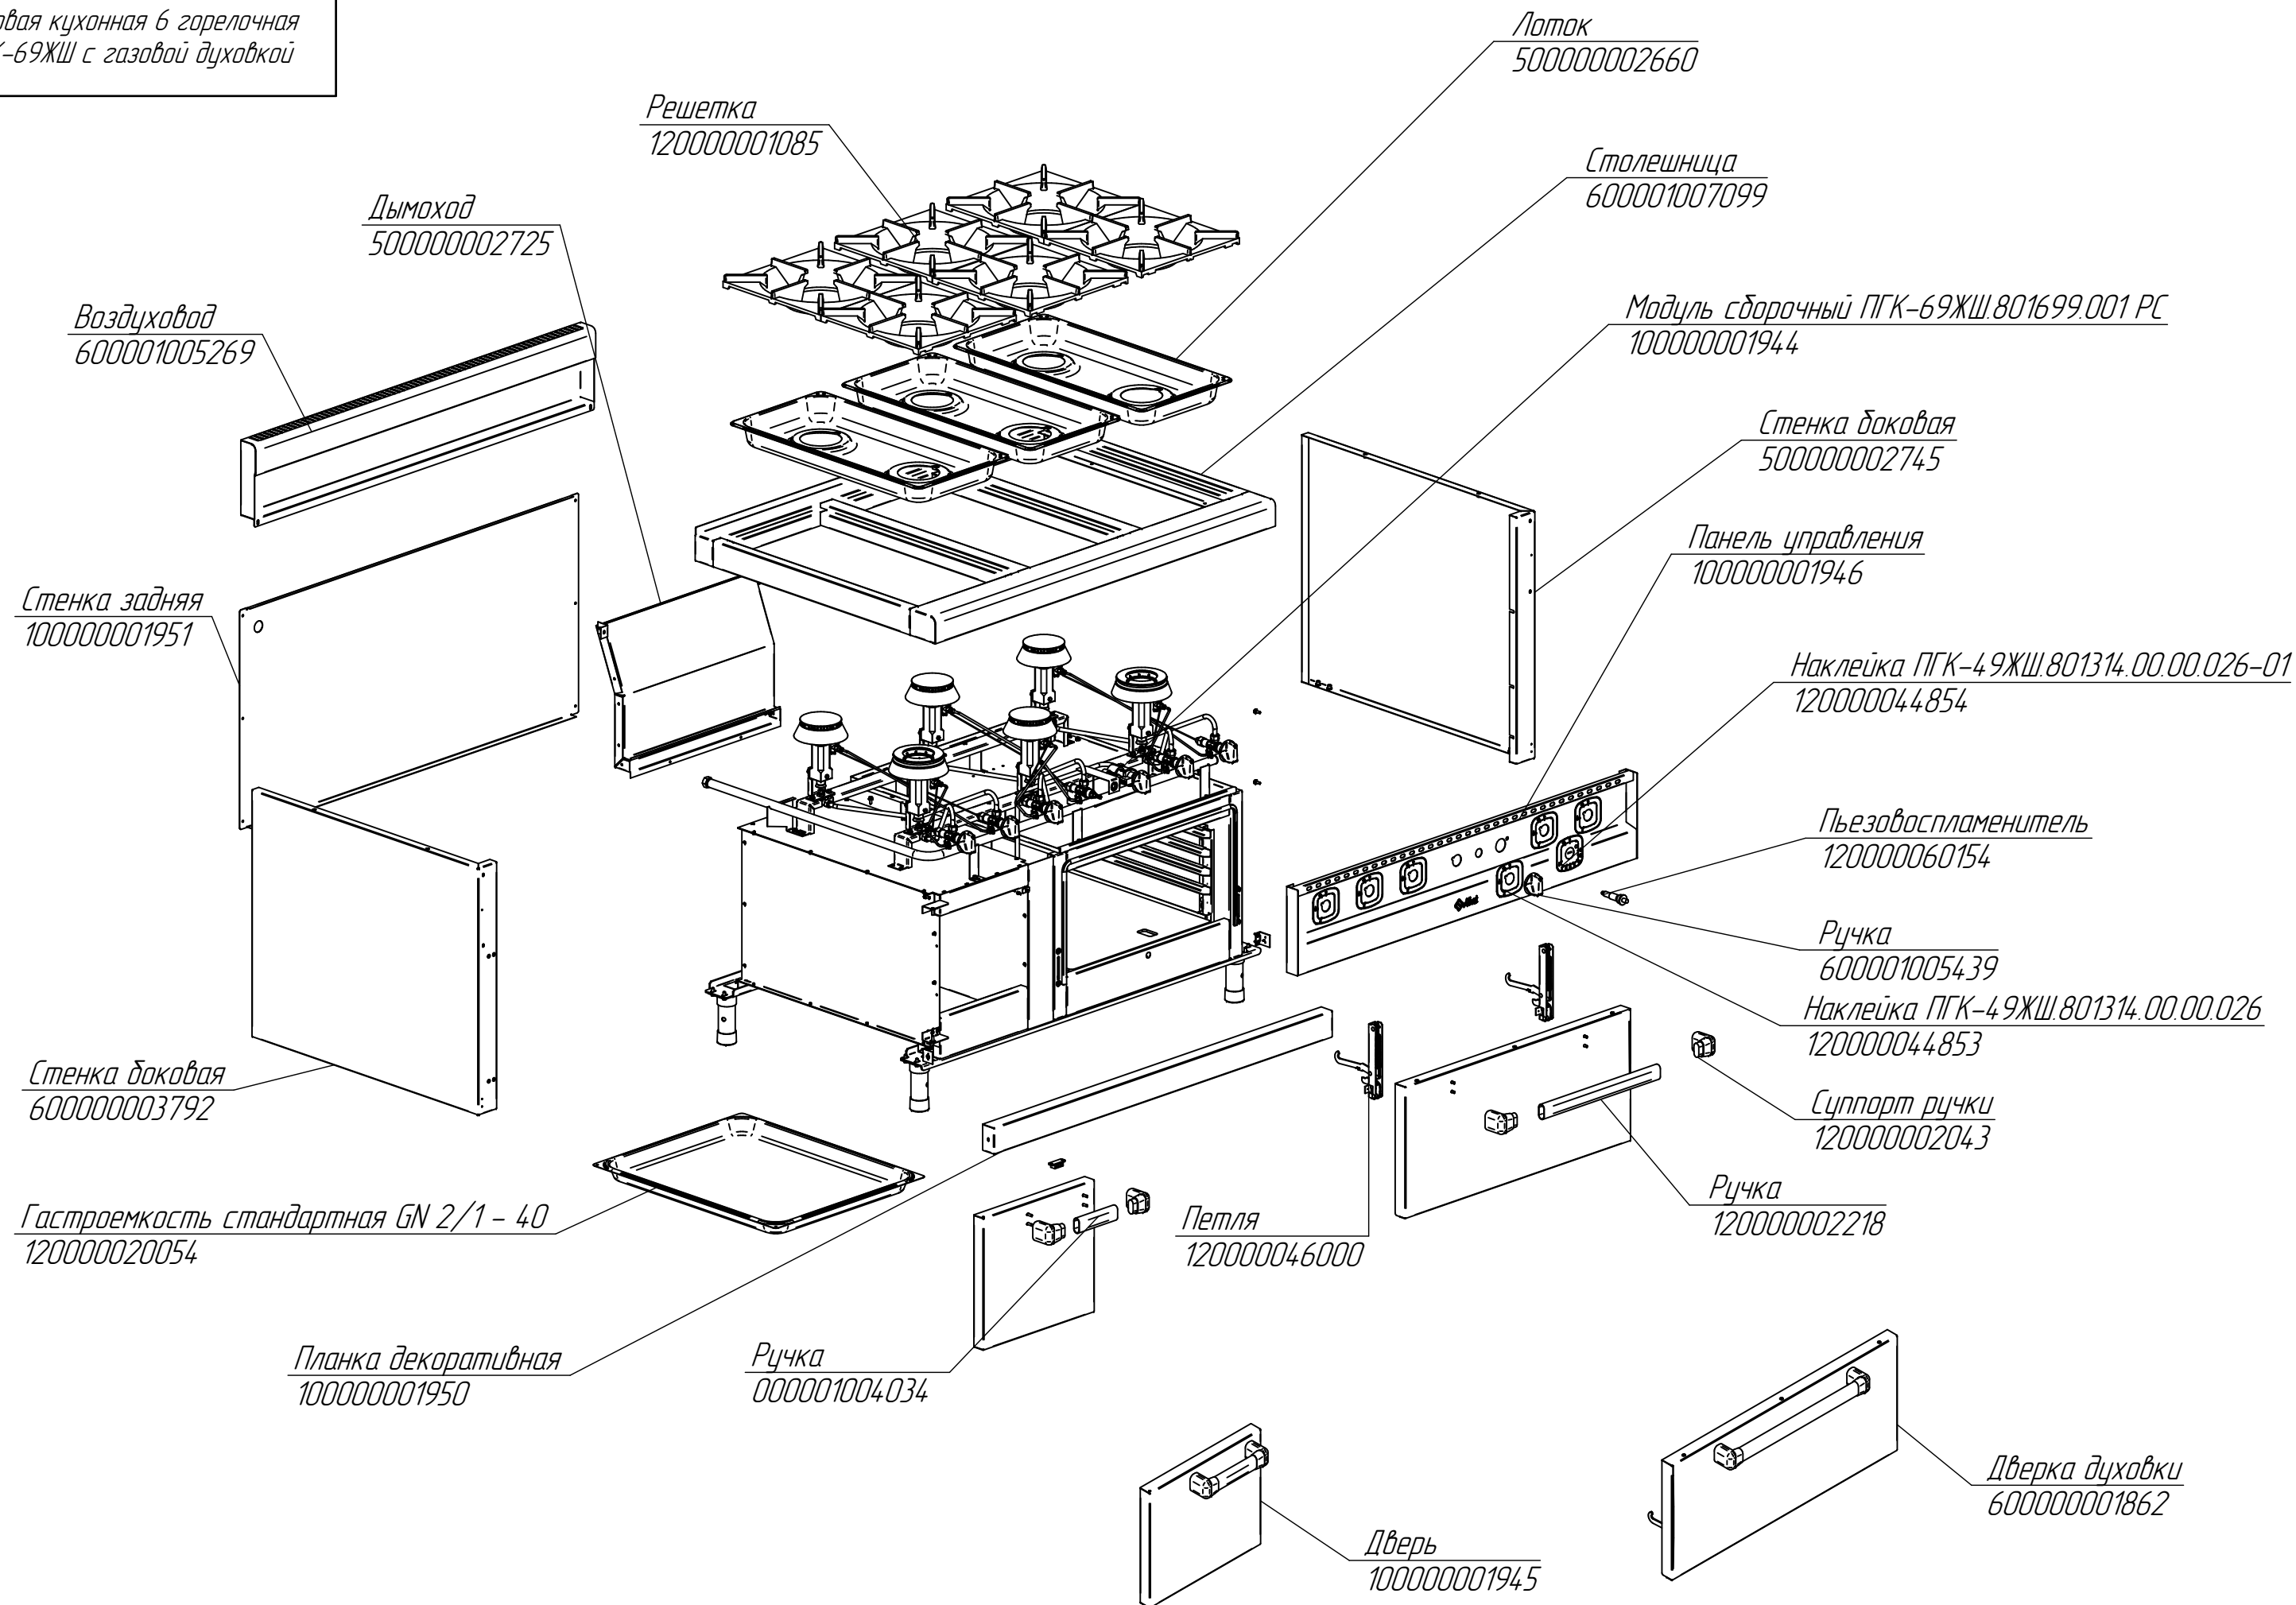

ПГК-69ЖШ.801699.000 РС Плита
газовая кухонная 6 горелочная
ПГК-69ЖШ с газовой духовкой

ПГК-69ЖШ.801699.001 РС Плита
газовая кухонная 6 горелочная
ПГК-69ЖШ с газовой духовкой

B(1:5)

Термопара с гайкой M9x1 L=400mm арт.65.TC400
120000044701

Трубка
600000002155

Трубка медная ф4 L=445 мм ф4x1
600001010313

Пилот для горелки в сборе
гайкой и втулкой арт.65.PG30T4
120000020142

Распределитель огня
4,5 кВт ф110 мм арт. 65.SR
120000060151

Корпус распределителя
огня 4,5 кВт ф110 мм
120000002831

Смеситель 4,5 кВт
120000002833

Форсунка (120)-сжиженный газ
(120000004237)

Форсунка (180)-природный газ
(120000006316)

Штуцер угловой с накидной
гайкой и втулкой арт.65.RUN
120000025121

Под
600000001891

Труба
100000001987

Распределитель огня
7,5 кВт ф110 мм арт.65.SDS
120000060152

Корпус распределителя
огня 7,5 кВт ф110 мм
120000002832

Форсунка (140)-сжиженный газ
(120000004256)

Форсунка (215)-природный газ
(120000008089)