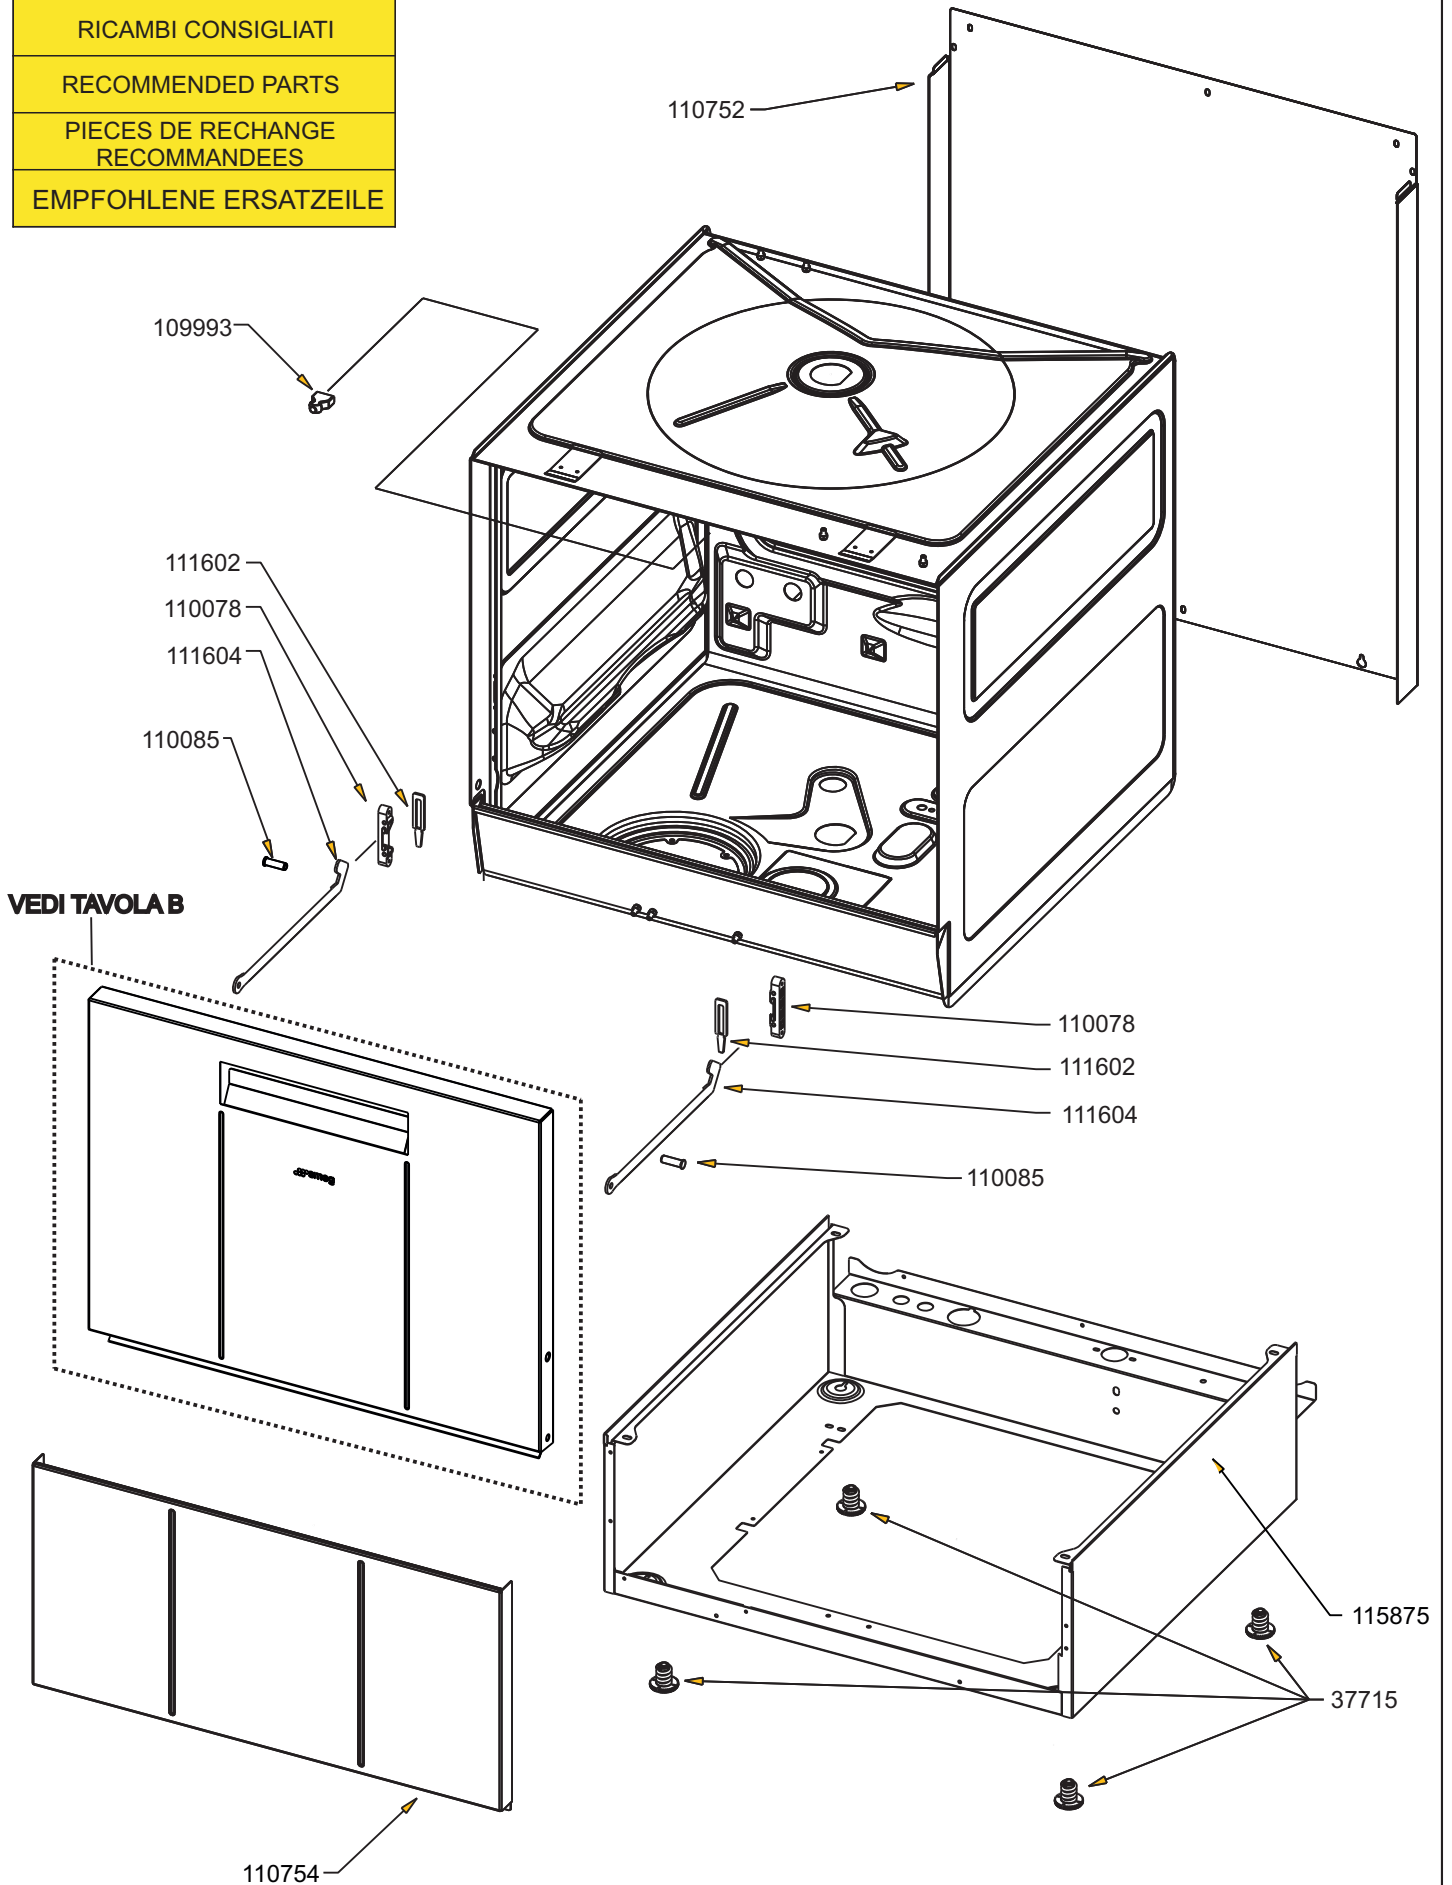

RICAMBI CONSIGLIATI

RECOMMENDED PARTS

PIECES DE RECHANGE
RECOMMANDEES

EMPFOHLENE ERSATZEILE

PORTA VECCHIA

PORTA NUOVA

VERSIONE ECO 2016

- 103229
- pro.** 114345
- gen.** 109985
- 103227
- 75240**

it.	en.	fr.
gen.	generic	générique
pro.	programmed	programmée

it.	en.	fr.
vas.	tank	cuve
sic.	safety	sécurité

110795
110804

110805
109828
109770

93400

113967

93412

93414

TUBI/HOSE/TUYAU/SCHLAUCH

TYPE	CODE	N.POS.	Qt./Mt.
Gw	758975183	111580	5
Nt	758975181	111513	5
B	758975033	109144	5
Nd	758975036	109178	5
Np	758975035	109177	5
Wt	758975034	109176	5