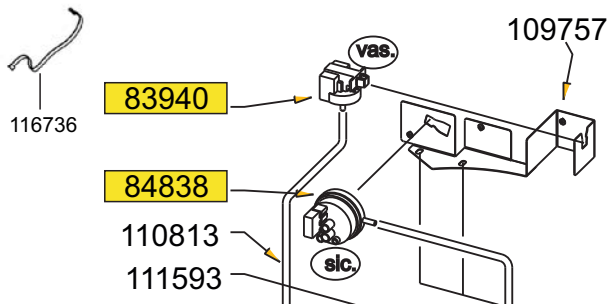

it.	en.	fr.
vas.	tank	cuve
sic.	safety	sécurité