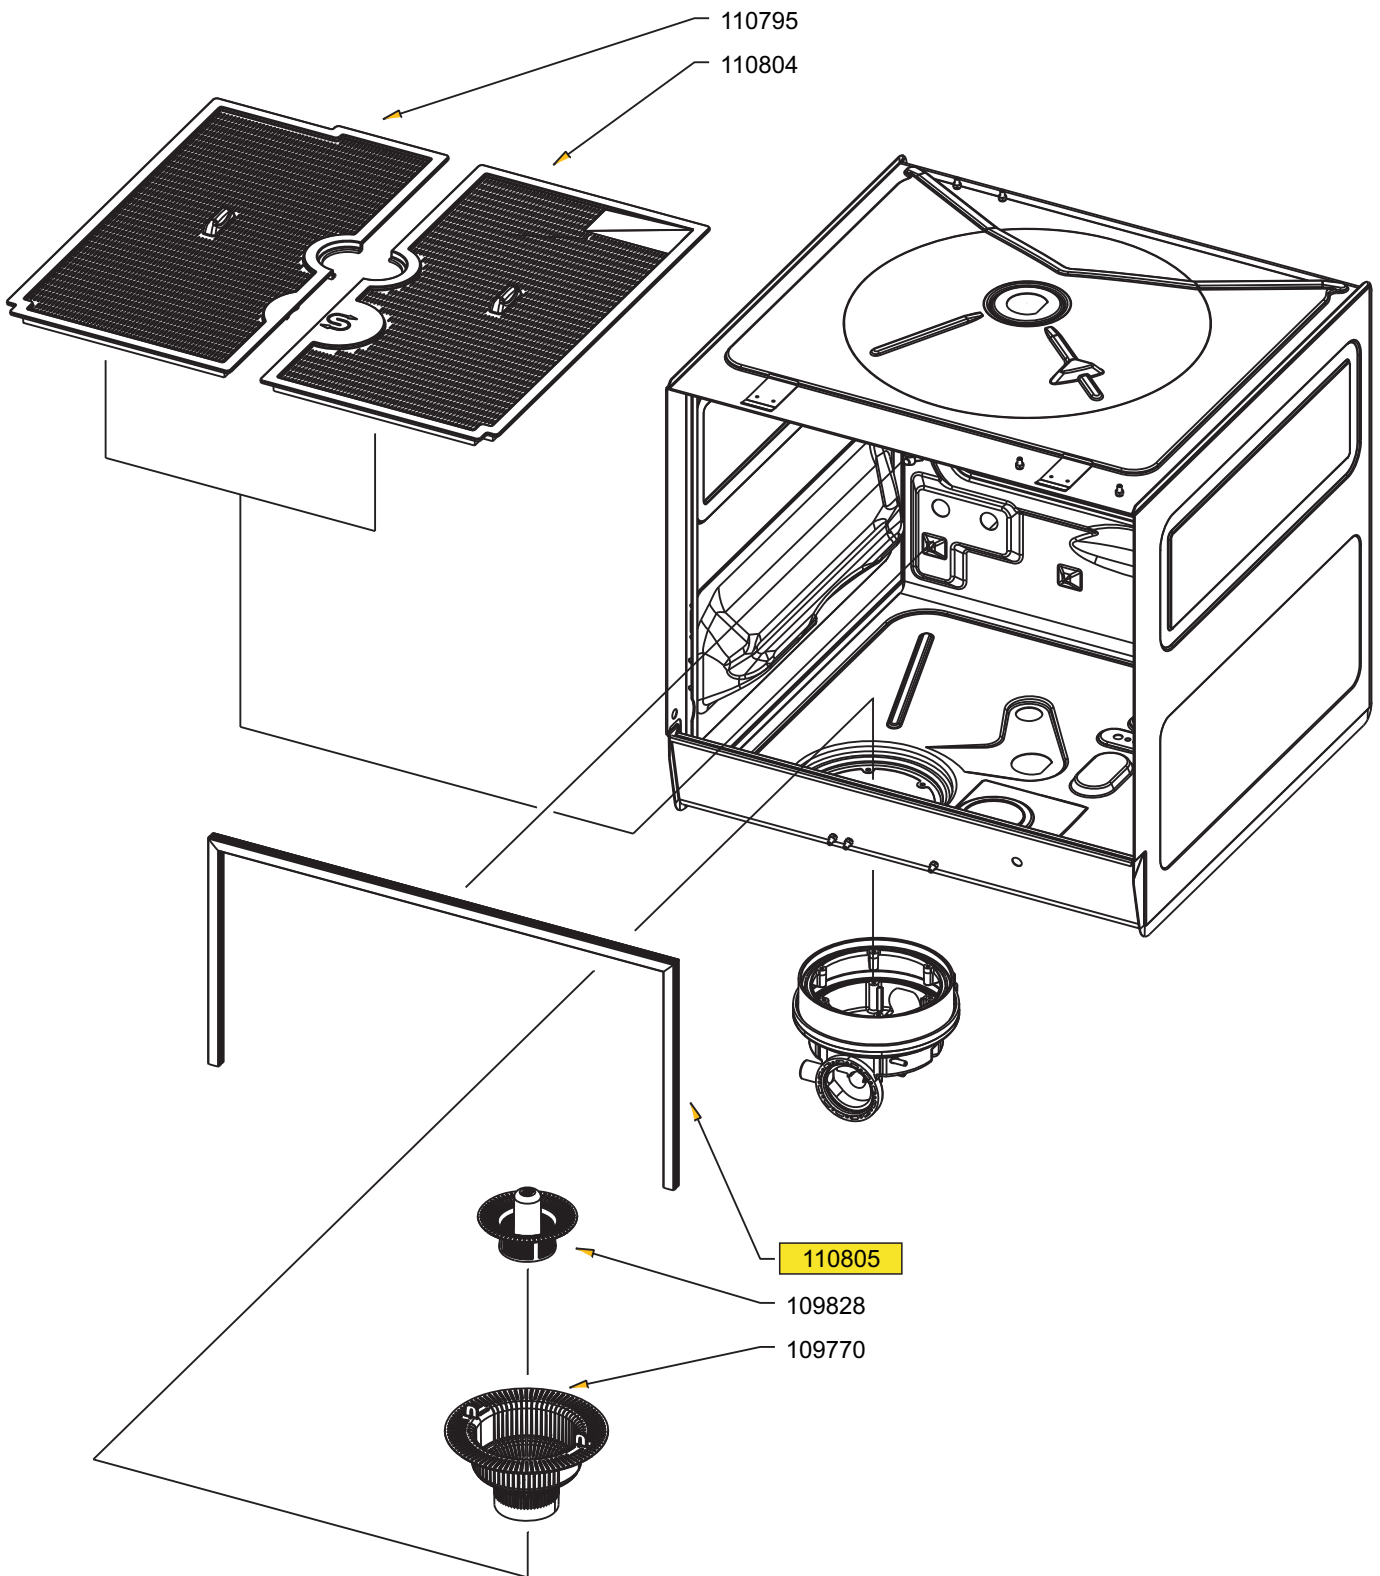

110795
110804

110805
109828
109770