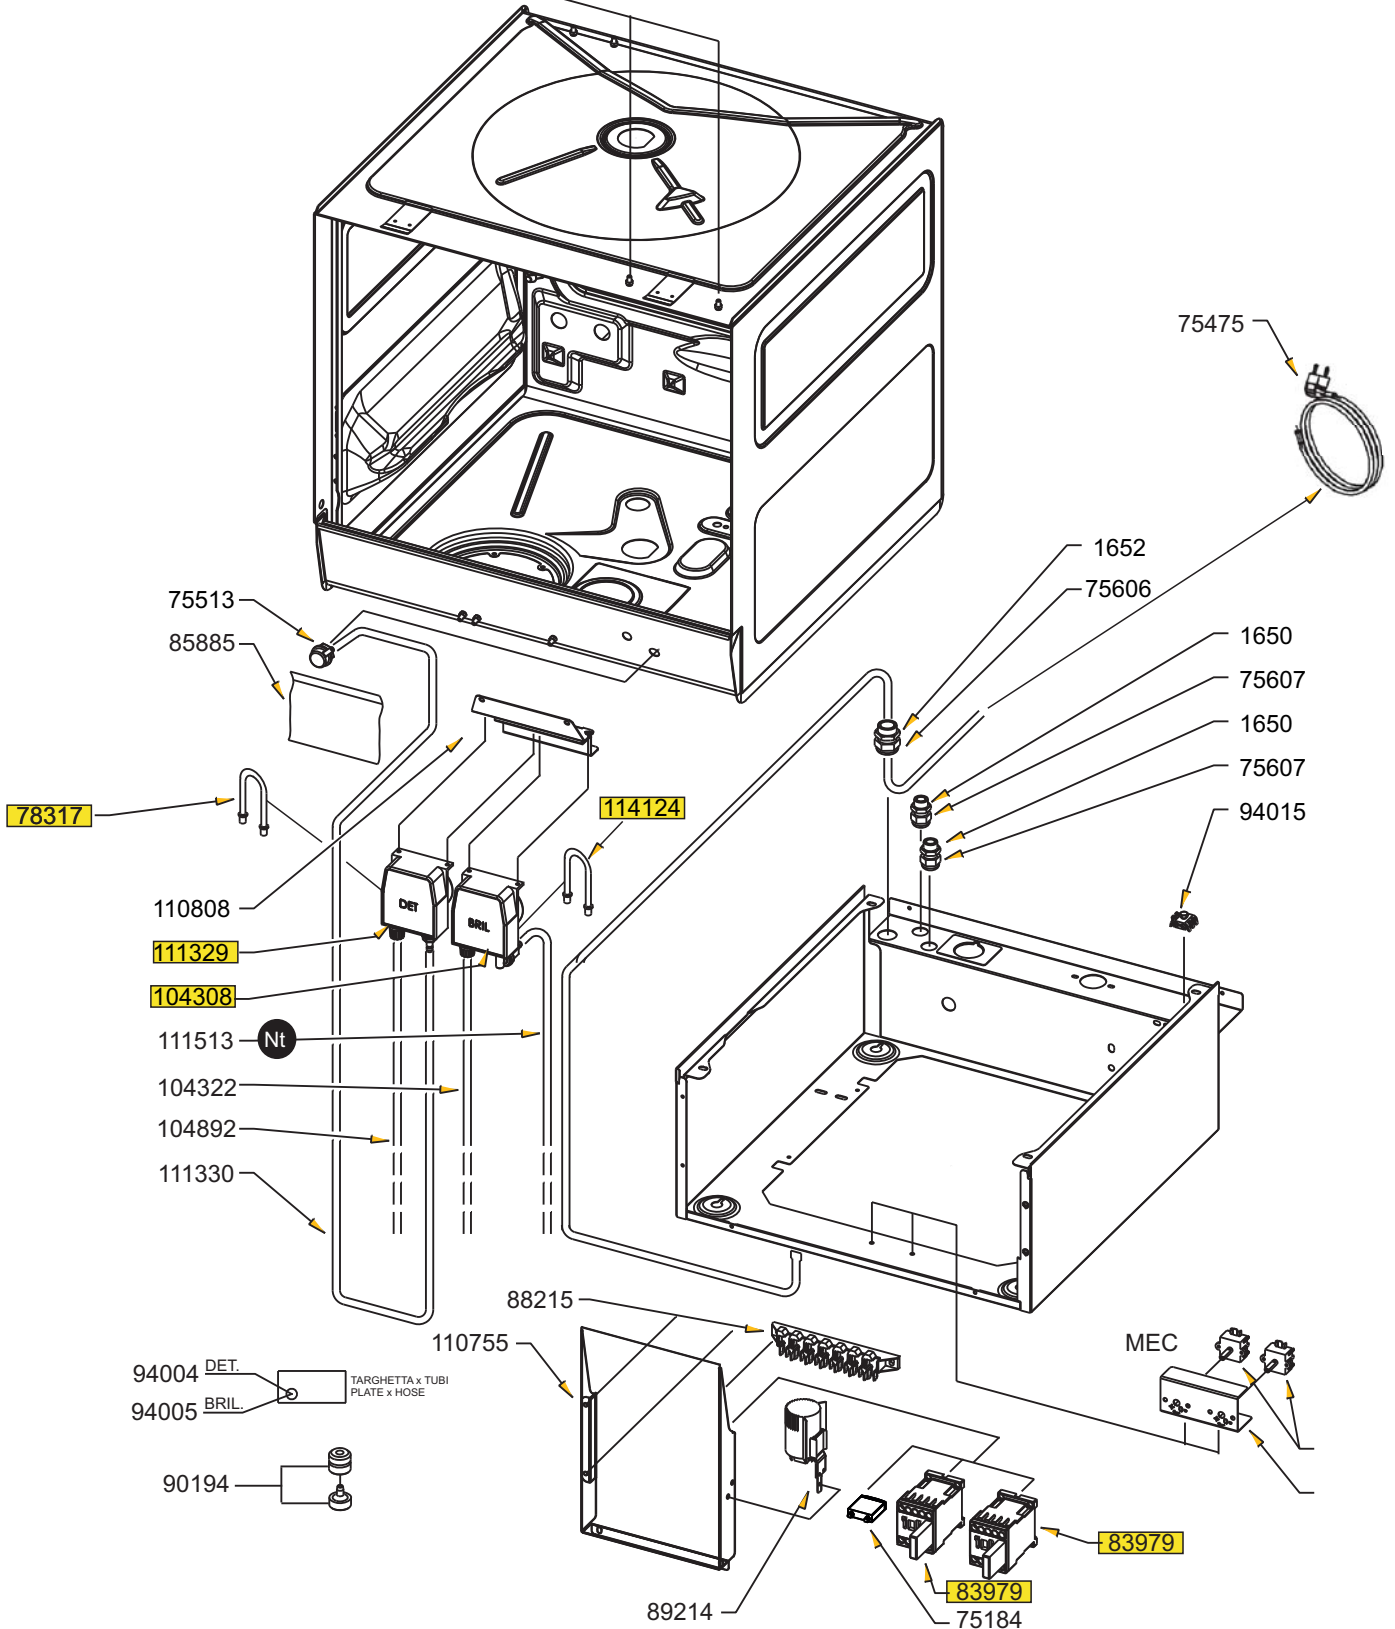

RICAMBI CONSIGLIATI

RECOMMENDED PARTS

PIECES DE RECHANGE
RECOMMANDEES

EMPFOHLENE ERSATZEILE

PORTA VECCHIA

PORTA NUOVA

VERSIONE ECO 2016

- 103229
- pro.** 114345
- gen.** 109985
- 103227
- 75240**

it.	en.	fr.
gen.	generic	générique
pro.	programmed	programmée

it.	en.	fr.
vas.	tank	cuve
sic.	safety	sécurité

110795
110804

110805
109828
109770

93400

113967

93412

93414

TUBI/HOSE/TUYAU/SCHLAUCH

TYPE	CODE	N.POS.	Qt./Mt.
Gw	758975183	111580	5
Nt	758975181	111513	5
B	758975033	109144	5
Nd	758975036	109178	5
Np	758975035	109177	5
Wt	758975034	109176	5