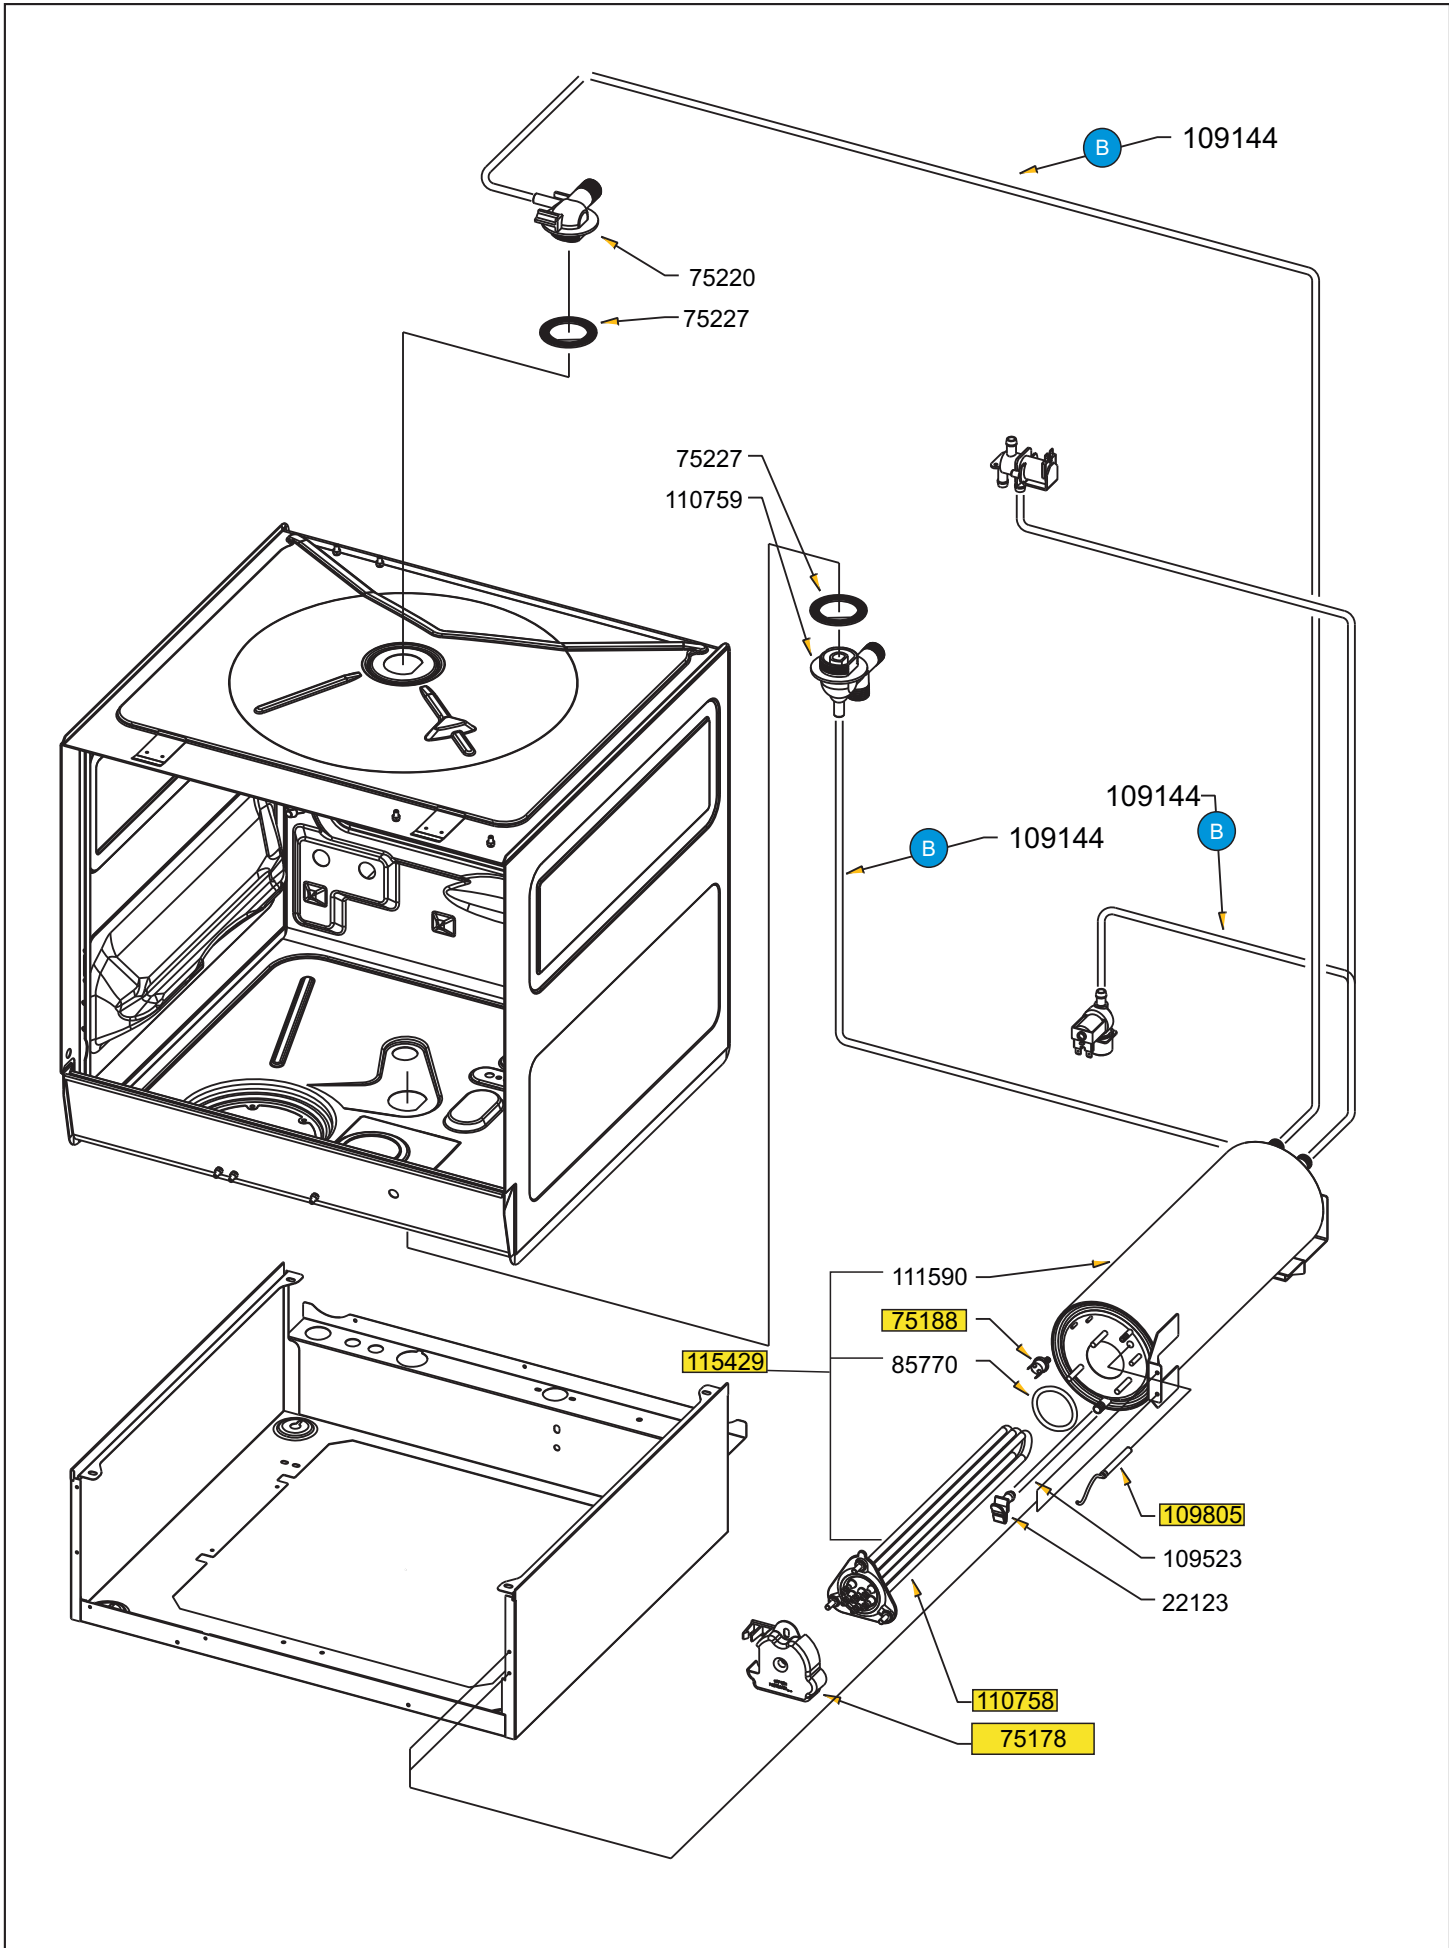

RICAMBI CONSIGLIATI

RECOMMENDED PARTS

PIECES DE RECHANGE
RECOMMANDEES

EMPFOHLENE ERSATZEILE

PORTA VECCHIA

PORTA NUOVA

VERSIONE ECO 2016

- 103229
- pro.** 114345
- gen.** 109985
- 103227
- 75240**

it.	en.	fr.
gen.	generic	générique
pro.	programmed	programmée

it.	en.	fr.
vas.	tank	cuve
sic.	safety	sécurité

110795
110804

110805
109828
109770

93400

113967

93412

93414

TUBI/HOSE/TUYAU/SCHLAUCH

TYPE	CODE	N.POS.	Qt./Mt.
Gw	758975183	111580	5
Nt	758975181	111513	5
B	758975033	109144	5
Nd	758975036	109178	5
Np	758975035	109177	5
Wt	758975034	109176	5