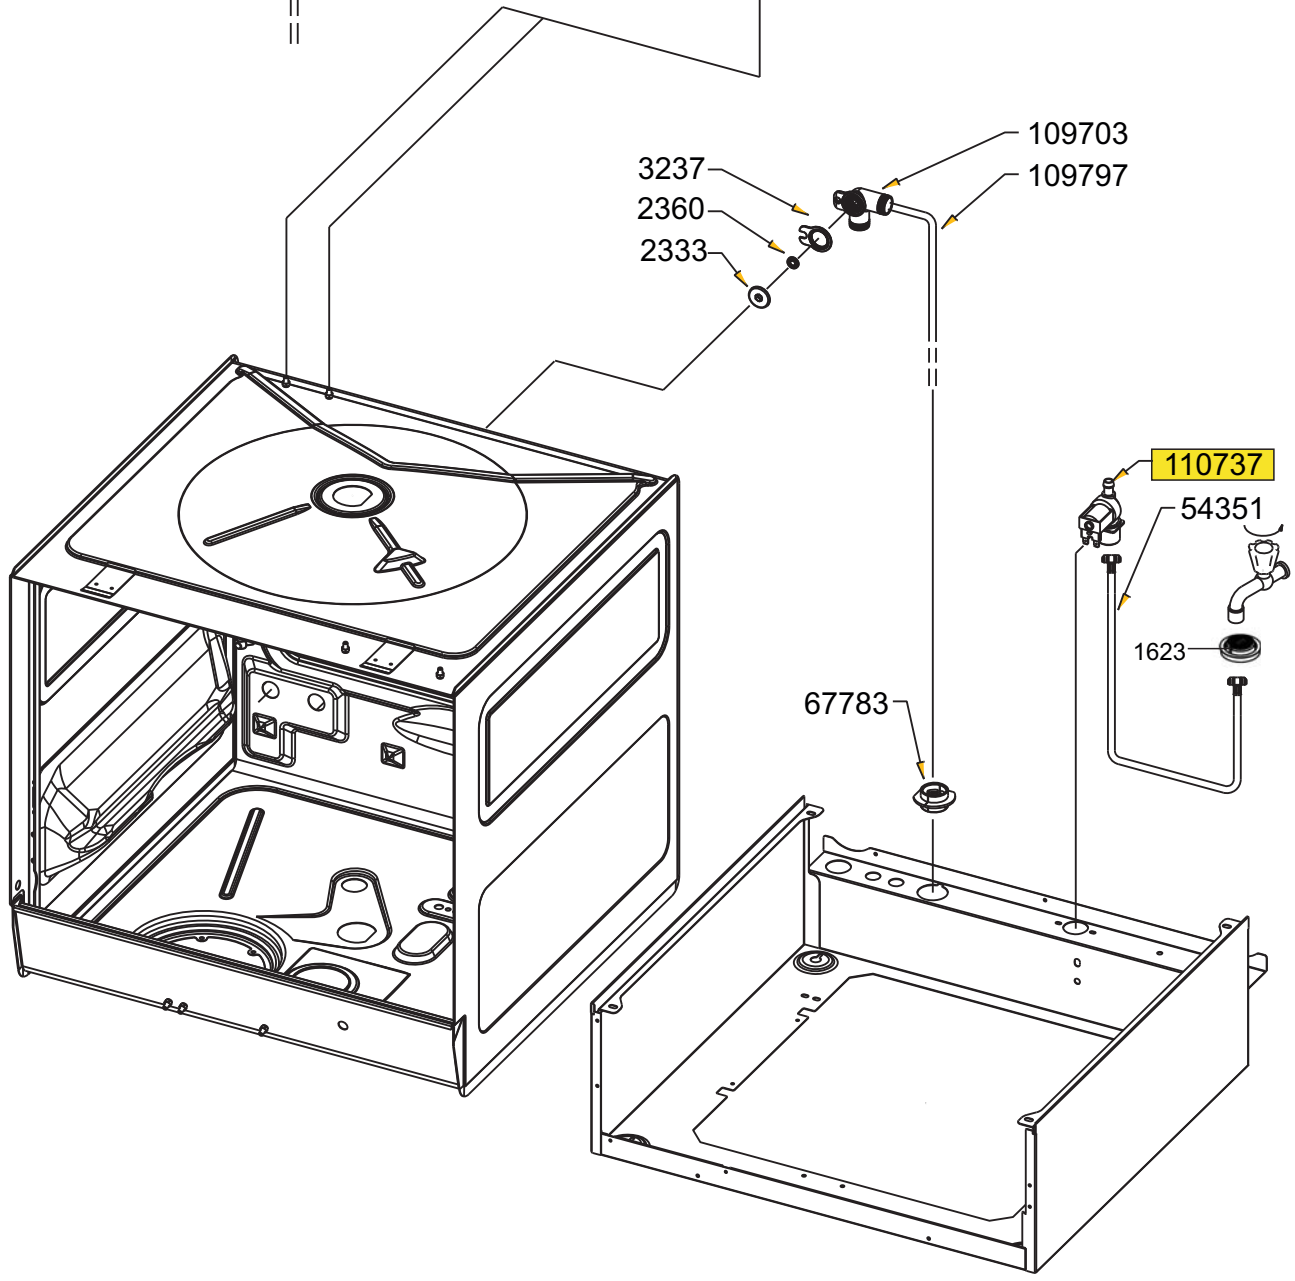

RICAMBI CONSIGLIATI

RECOMMENDED PARTS

PIECES DE RECHANGE
RECOMMANDEES

EMPFOHLENE ERSATZEILE

PORTA VECCHIA

PORTA NUOVA

VERSIONE ECO 2016

- 103229
- pro.** 114345
- gen.** 109985
- 103227
- 75240**

it.	en.	fr.
gen.	generic	générique
pro.	programmed	programmée

it.	en.	fr.
vas.	tank	cuve
sic.	safety	sécurité

110795
110804

110805
109828
109770

93400

113967

93412

93414

TUBI/HOSE/TUYAU/SCHLAUCH

TYPE	CODE	N.POS.	Qt./Mt.
Gw	758975183	111580	5
Nt	758975181	111513	5
B	758975033	109144	5
Nd	758975036	109178	5
Np	758975035	109177	5
Wt	758975034	109176	5