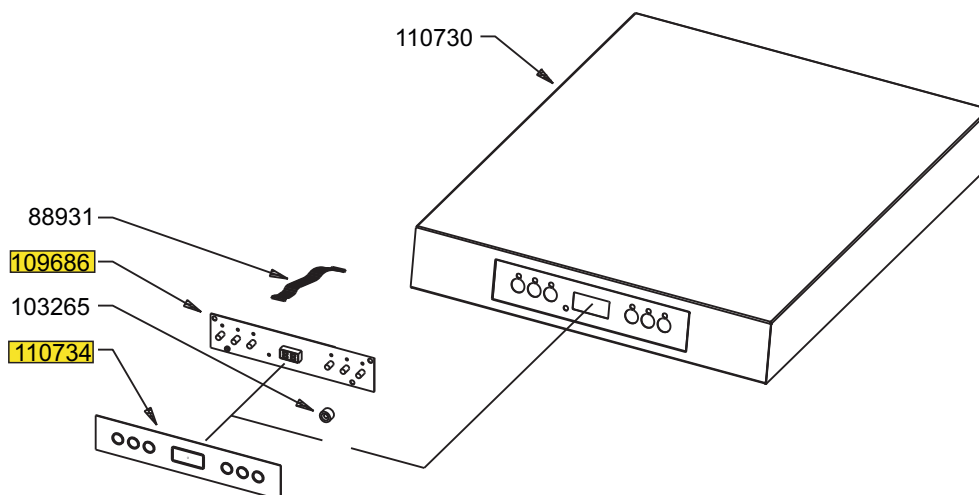

RICAMBI CONSIGLIATI

RECOMMENDED PARTS

PIECES DE RECHANGE
RECOMMANDEES

EMPFOHLENE ERSATZEILE

PORTA VECCHIA

PORTA NUOVA

VERSIONE ECO 2016

- 103229
- pro.** 114345
- gen.** 109985
- 103227
- 75240**

TUBI/HOSE/TUYAU/SCHLAUCH

TYPE	CODE	N.POS.	Qt./Mt.
Gw	758975183	111580	5
Nt	758975181	111513	5
B	758975033	109144	5
Nd	758975036	109178	5
Np	758975035	109177	5
Wt	758975034	109176	5