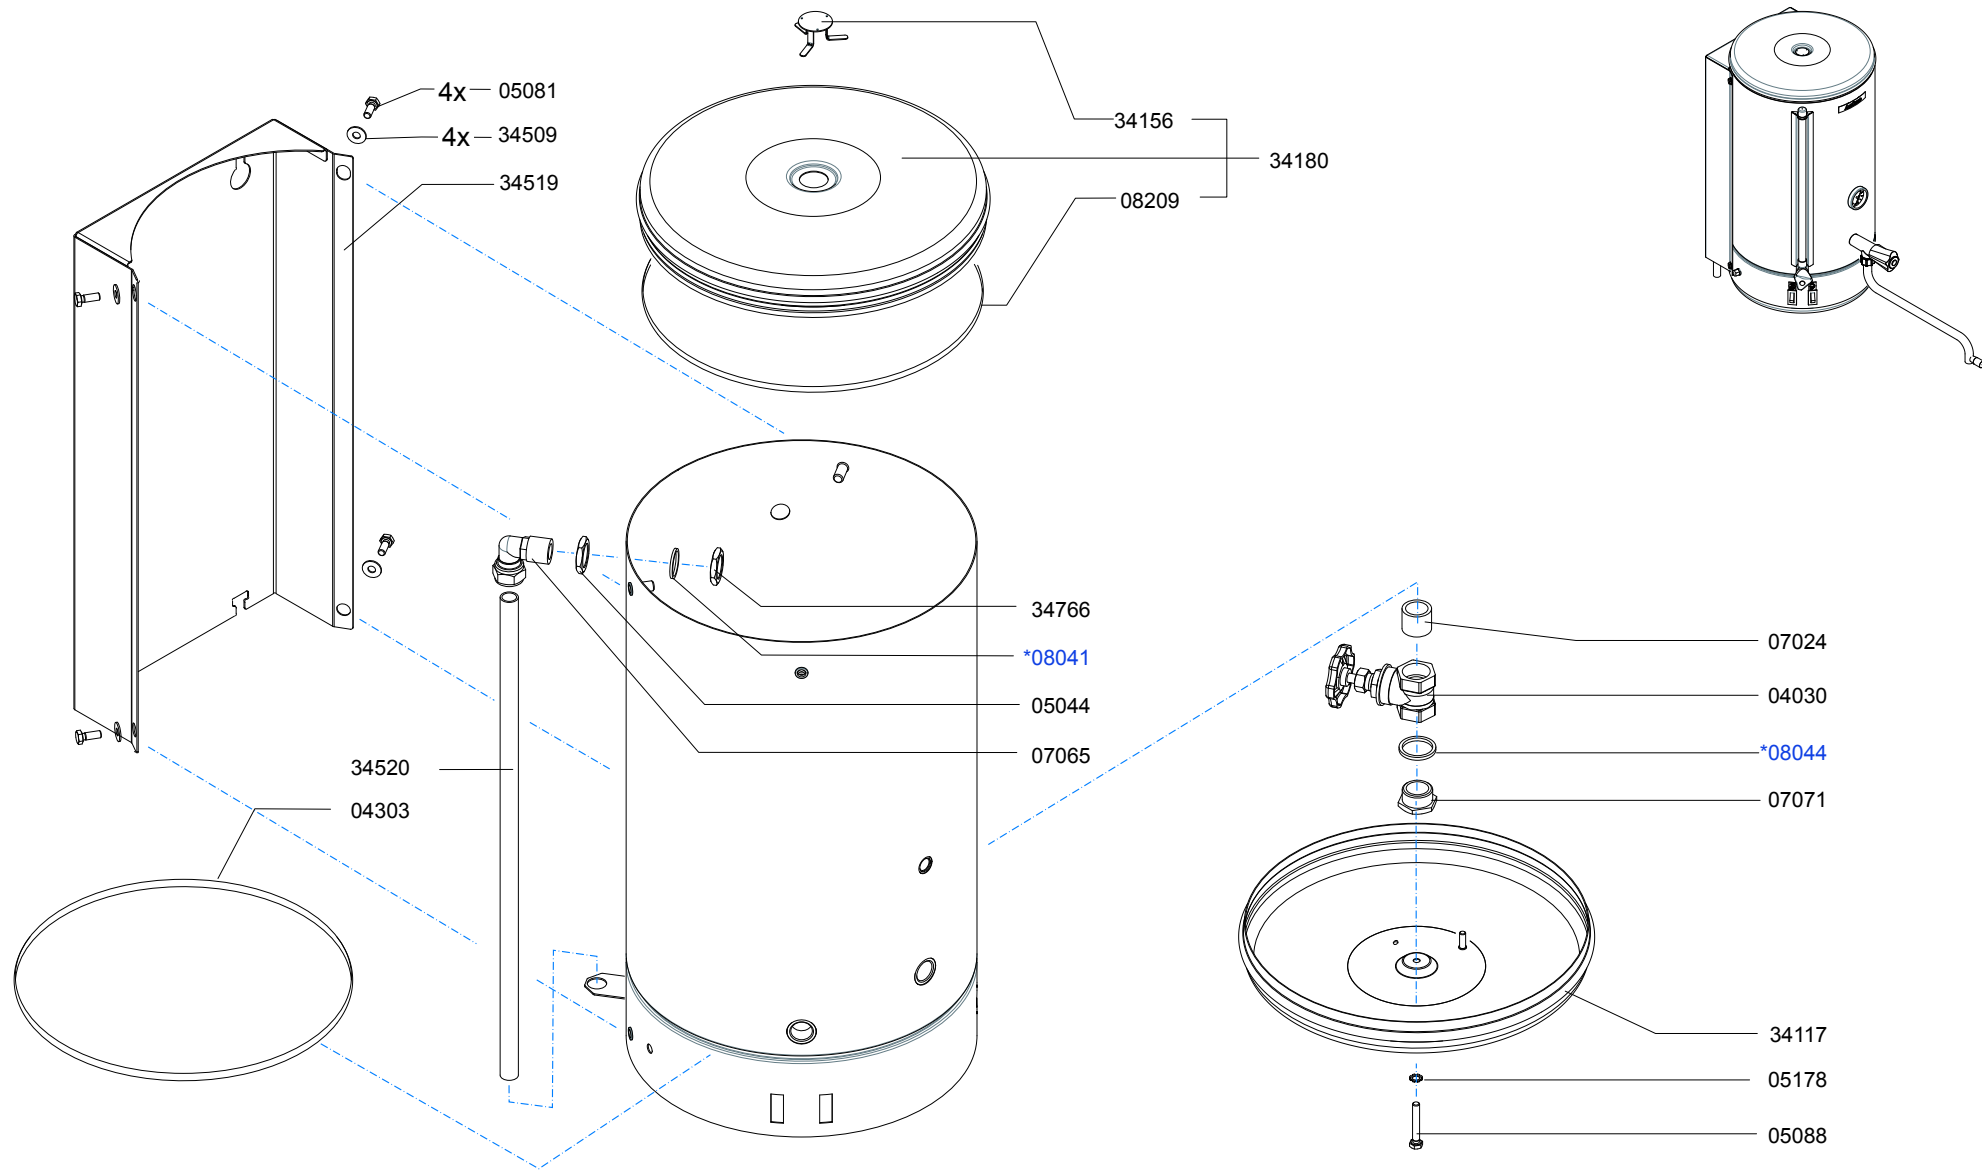

* Recommended Spare Part

Type : WK1 20n 6kW
 Artikelnummer : 30120

From mach. nr. : 3R24795
 Date : 09-2008

Page : 1 -3
 Rev. : 2

Drawer : MT
 Date : 05-01-2007

Rated voltage : 3N~380-415V 50-60Hz 6600W

Spare Parts Info

Animo®

www.animo.eu

* Recommended Spare Part

Type : WK1 20n 6kW Artikelnummer : 30120	From mach. nr. : 3R24795 Date : 09-2008	Page : 2 -3 Rev. : 2	Drawer : MT Date : 05-01-2007
Rated voltage : 3N~380-415V 50-60Hz 6600W	Spare Parts Info		www.animo.eu

* Recommended Spare Part

Type : WKI 20n 6kW
 Artikelnummer : 30120

From mach. nr. : 3R24795
 Date : 09-2008

Page : 3 -3
 Rev. : 2

Drawer : MT
 Date : 05-01-2007

Rated voltage : 3N~380-415V 50-60Hz 6600W

Spare Parts Info