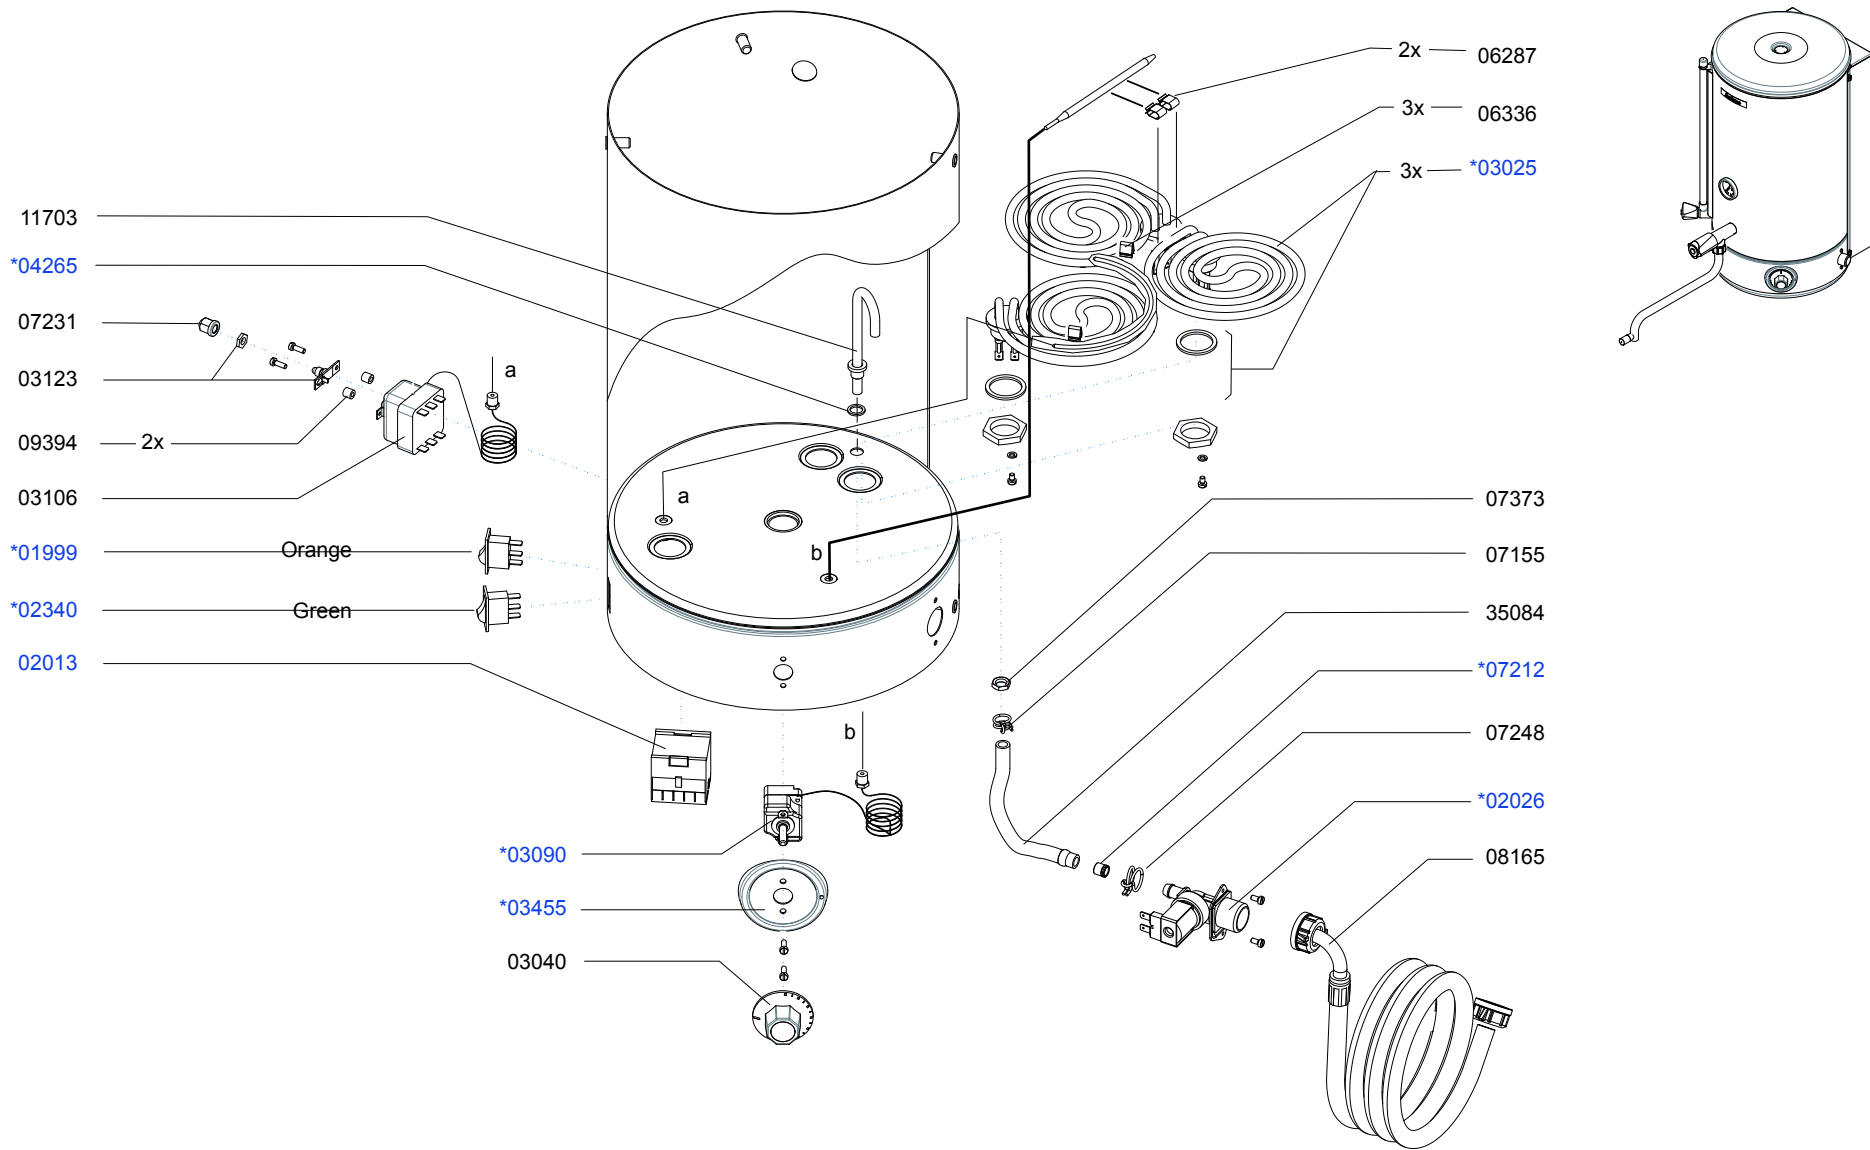

* Recommended Spare Part

Type : WK1 20n 6kW
 Artikelnummer : 30120

From mach. nr. : 3R24795
 Date : 09-2008

Page : 1 -3
 Rev. : 2

Drawer : MT
 Date : 05-01-2007

Rated voltage : 3N~380-415V 50-60Hz 6600W

Spare Parts Info

Animo®

www.animo.eu

* Recommended Spare Part

Type : WK1 20n 6kW Artikelnummer : 30120	From mach. nr. : 3R24795 Date : 09-2008	Page : 2 -3 Rev. : 2	Drawer : MT Date : 05-01-2007
Rated voltage : 3N~380-415V 50-60Hz 6600W	Spare Parts Info		www.animo.eu

* Recommended Spare Part

Type : WKI 20n 6kW
 Artikelnummer : 30120

From mach. nr. : 3R24795
 Date : 09-2008

Page : 3 -3
 Rev. : 2

Drawer : MT
 Date : 05-01-2007

Rated voltage : 3N~380-415V 50-60Hz 6600W

Spare Parts Info