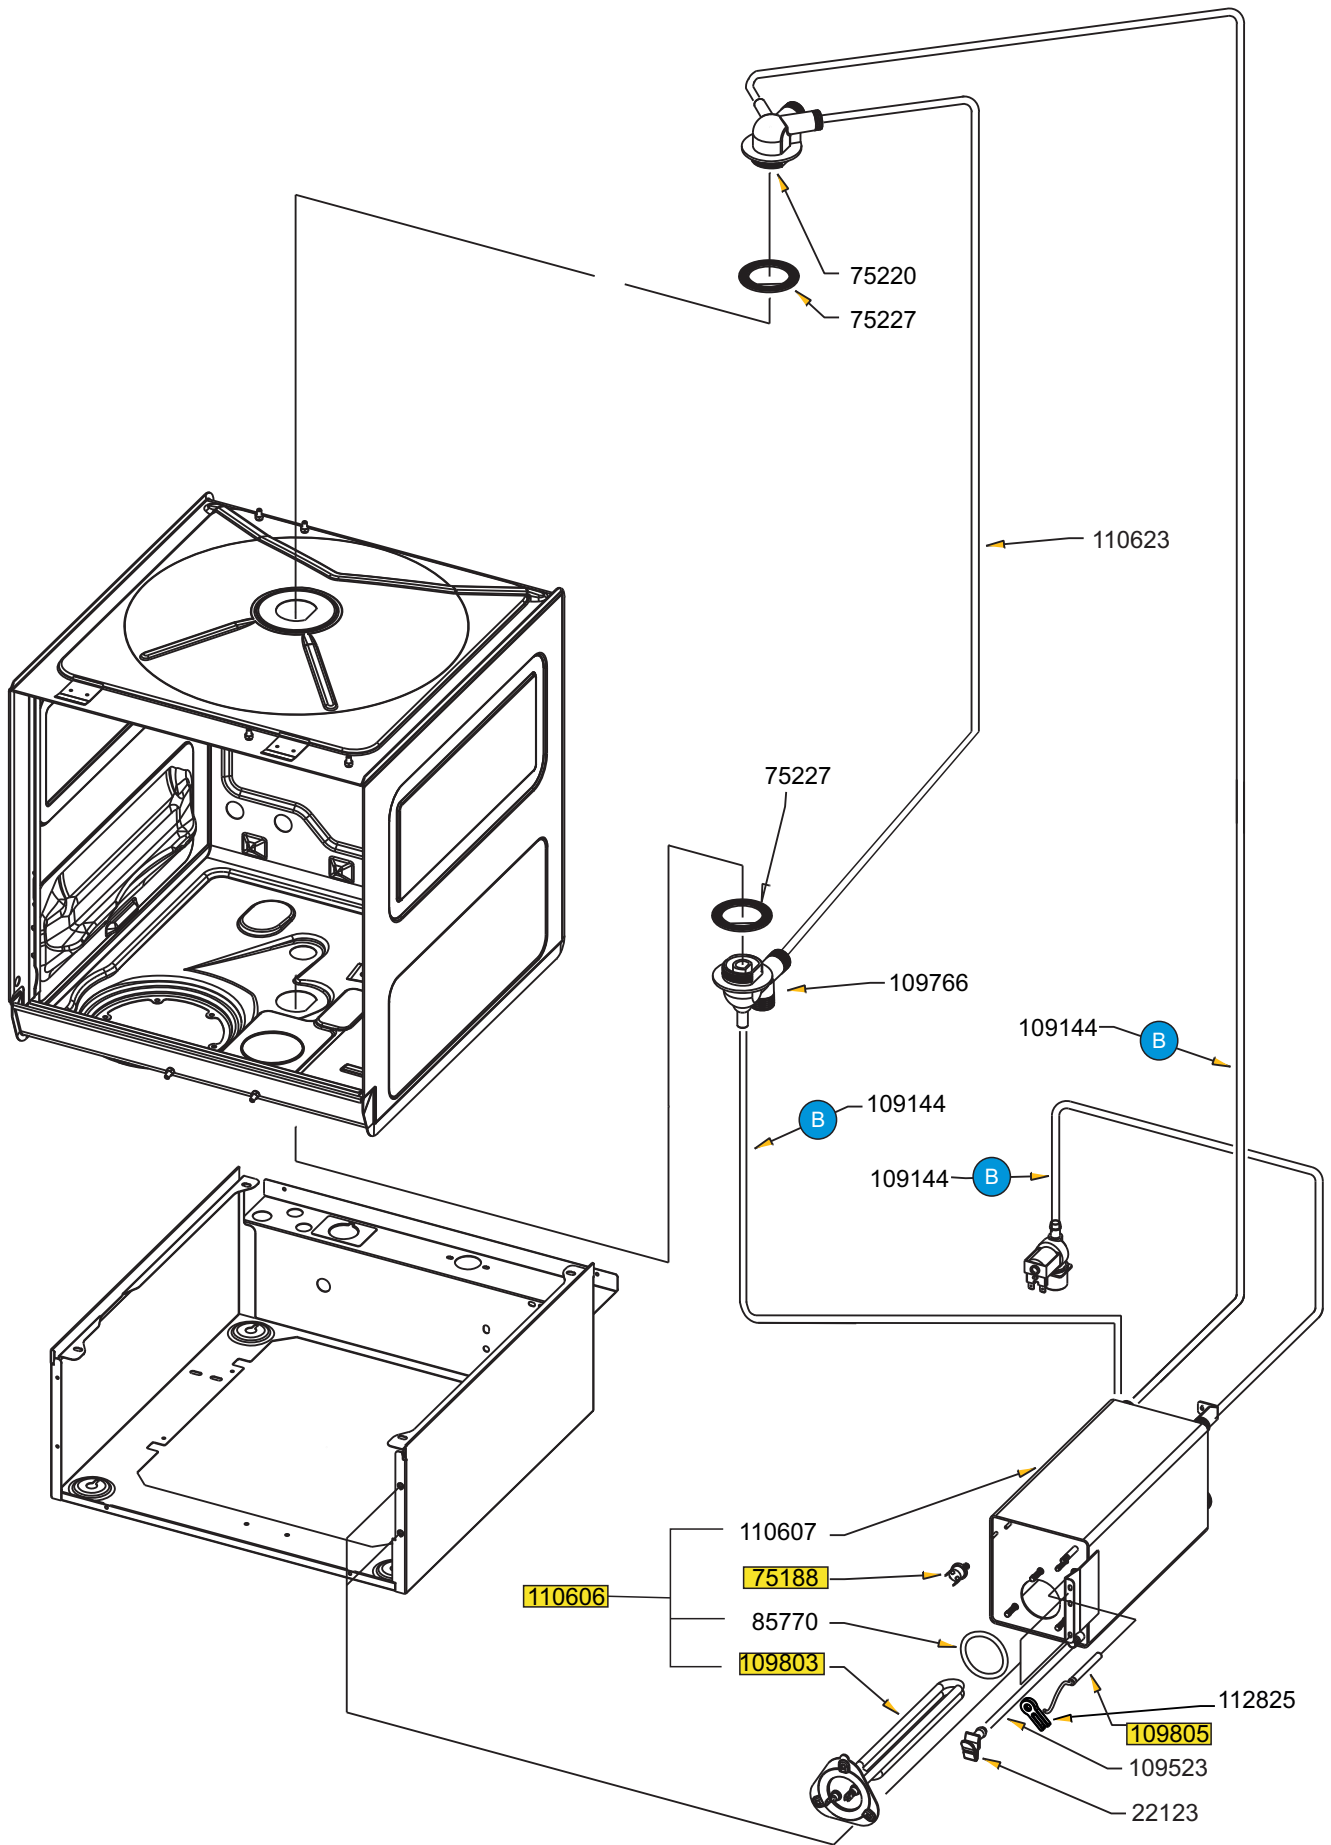

RICAMBI CONSIGLIATI

RECOMMENDED PARTS

PIECES DE RECHANGE  
RECOMMANDEES

EMPFOHLENE ERSATZEILE

PORTA VECCHIA

109674

PORTA NUOVA

114374

VERSIONE MECCANICA

MEC

It.	en.	fr.
gen.	generic	générique
pro.	programmed	programmée

**VERSIONE senza AIRGAP**

it.	en.	fr.
vas.	tank	cuve
sic.	safety	sécurité

TUBI/HOSE/TUYAU/SCHLAUCH			
TYPE	CODE	N.POS.	Qt./Mt.
Gw	758975183	111580	5
Nt	758975181	111513	5
B	758975033	109144	5
Nd	758975036	109178	5
Np	758975035	109177	5
Wt	758975034	109176	5