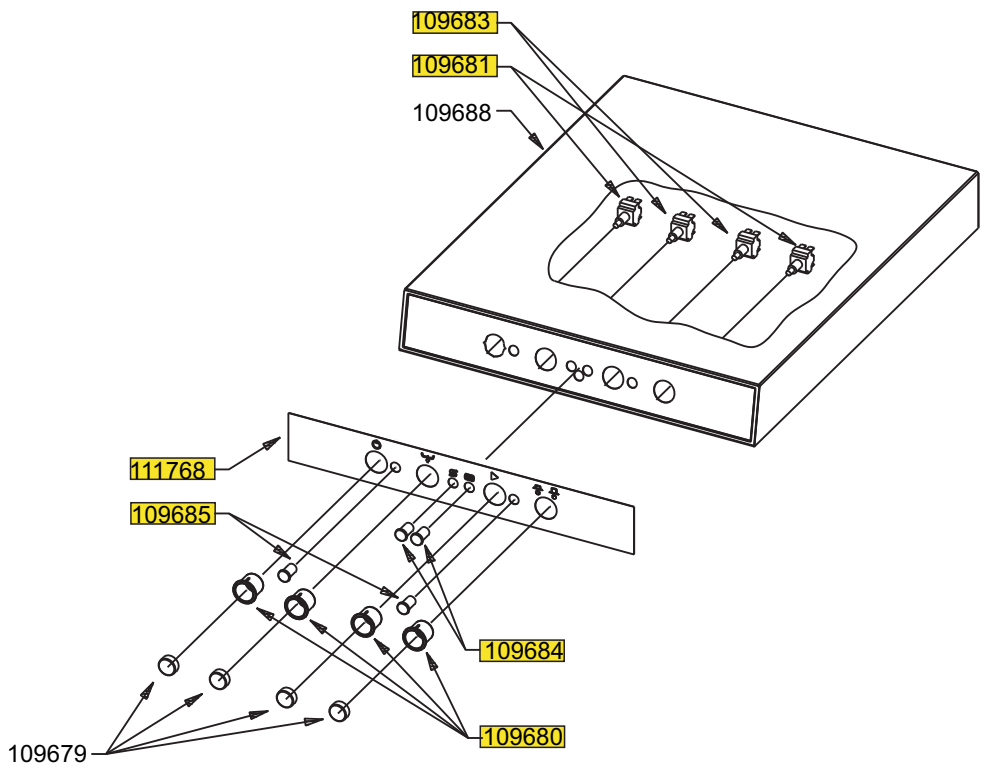

RICAMBI CONSIGLIATI

RECOMMENDED PARTS

PIECES DE RECHANGE  
RECOMMANDEES

EMPFOHLENE ERSATZEILE

PORTA VECCHIA

109674

PORTA NUOVA

114374

VERSIONE MECCANICA

MEC

It.	en.	fr.
gen.	generic	générique
pro.	programmed	programmée

**VERSIONE senza AIRGAP**

it.	en.	fr.
vas.	tank	cuve
sic.	safety	sécurité

TUBI/HOSE/TUYAU/SCHLAUCH			
TYPE	CODE	N.POS.	Qt./Mt.
Gw	758975183	111580	5
Nt	758975181	111513	5
B	758975033	109144	5
Nd	758975036	109178	5
Np	758975035	109177	5
Wt	758975034	109176	5