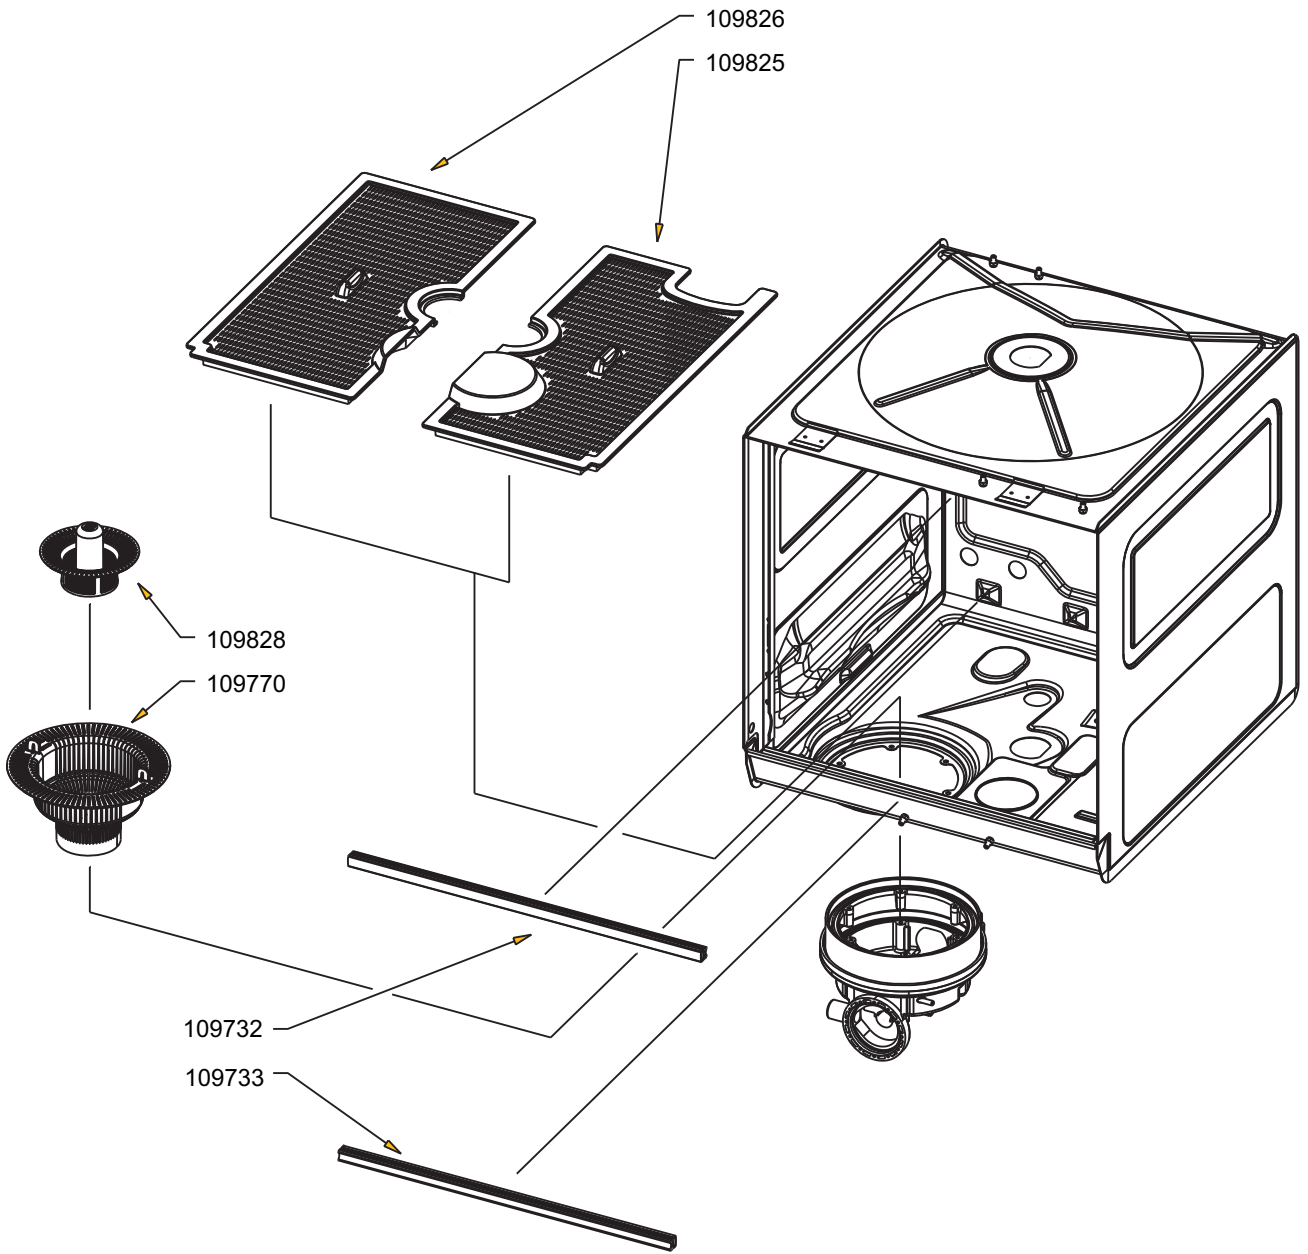

RICAMBI CONSIGLIATI

RECOMMENDED PARTS

PIECES DE RECHANGE  
RECOMMANDEES

EMPFOHLENE ERSATZEILE

PORTA VECCHIA

109674

PORTA NUOVA

114374

VERSIONE MECCANICA

MEC

It.	en.	fr.
gen.	generic	générique
pro.	programmed	programmée

**VERSIONE senza AIRGAP**

it.	en.	fr.
vas.	tank	cuve
sic.	safety	sécurité

TUBI/HOSE/TUYAU/SCHLAUCH			
TYPE	CODE	N.POS.	Qt./Mt.
Gw	758975183	111580	5
Nt	758975181	111513	5
B	758975033	109144	5
Nd	758975036	109178	5
Np	758975035	109177	5
Wt	758975034	109176	5