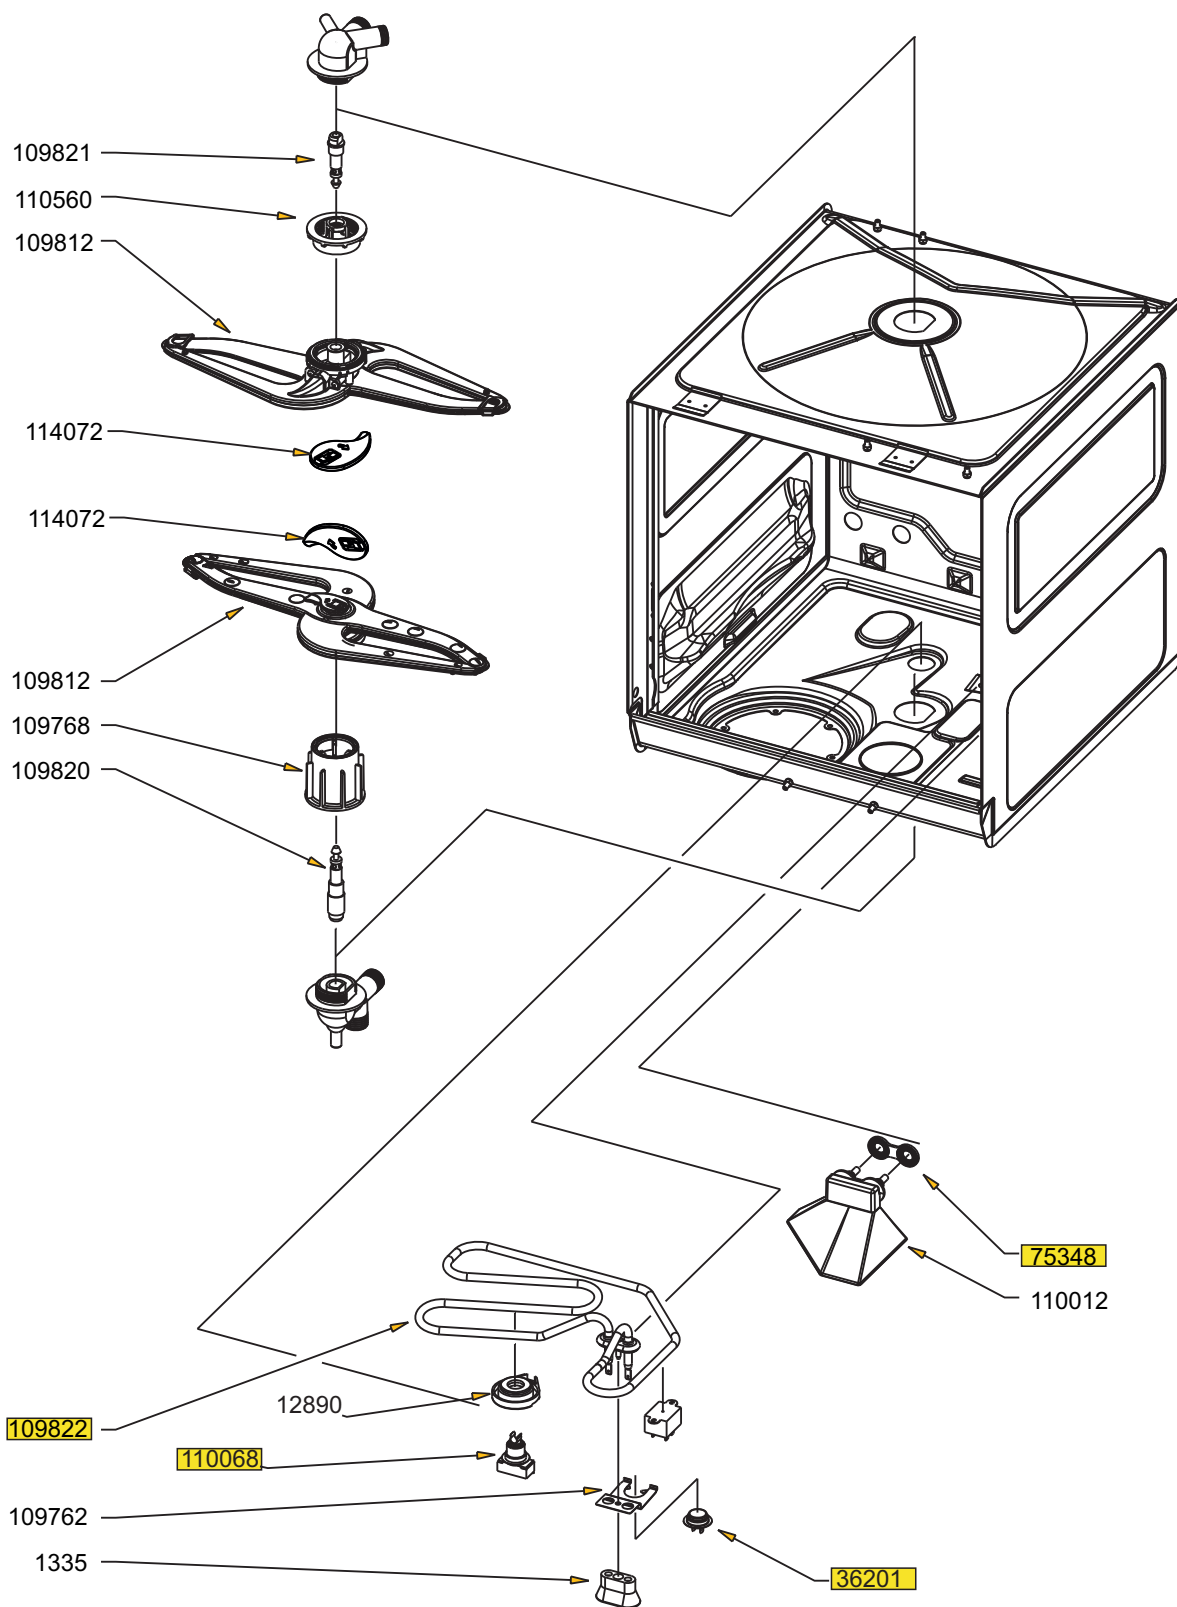

RICAMBI CONSIGLIATI

RECOMMENDED PARTS

PIECES DE RECHANGE  
RECOMMANDEES

EMPFOHLENE ERSATZEILE

PORTA VECCHIA

109674

PORTA NUOVA

114374

VERSIONE MECCANICA

MEC

It.	en.	fr.
gen.	generic	générique
pro.	programmed	programmée

**VERSIONE senza AIRGAP**

it.	en.	fr.
vas.	tank	cuve
sic.	safety	sécurité

TUBI/HOSE/TUYAU/SCHLAUCH			
TYPE	CODE	N.POS.	Qt./Mt.
Gw	758975183	111580	5
Nt	758975181	111513	5
B	758975033	109144	5
Nd	758975036	109178	5
Np	758975035	109177	5
Wt	758975034	109176	5