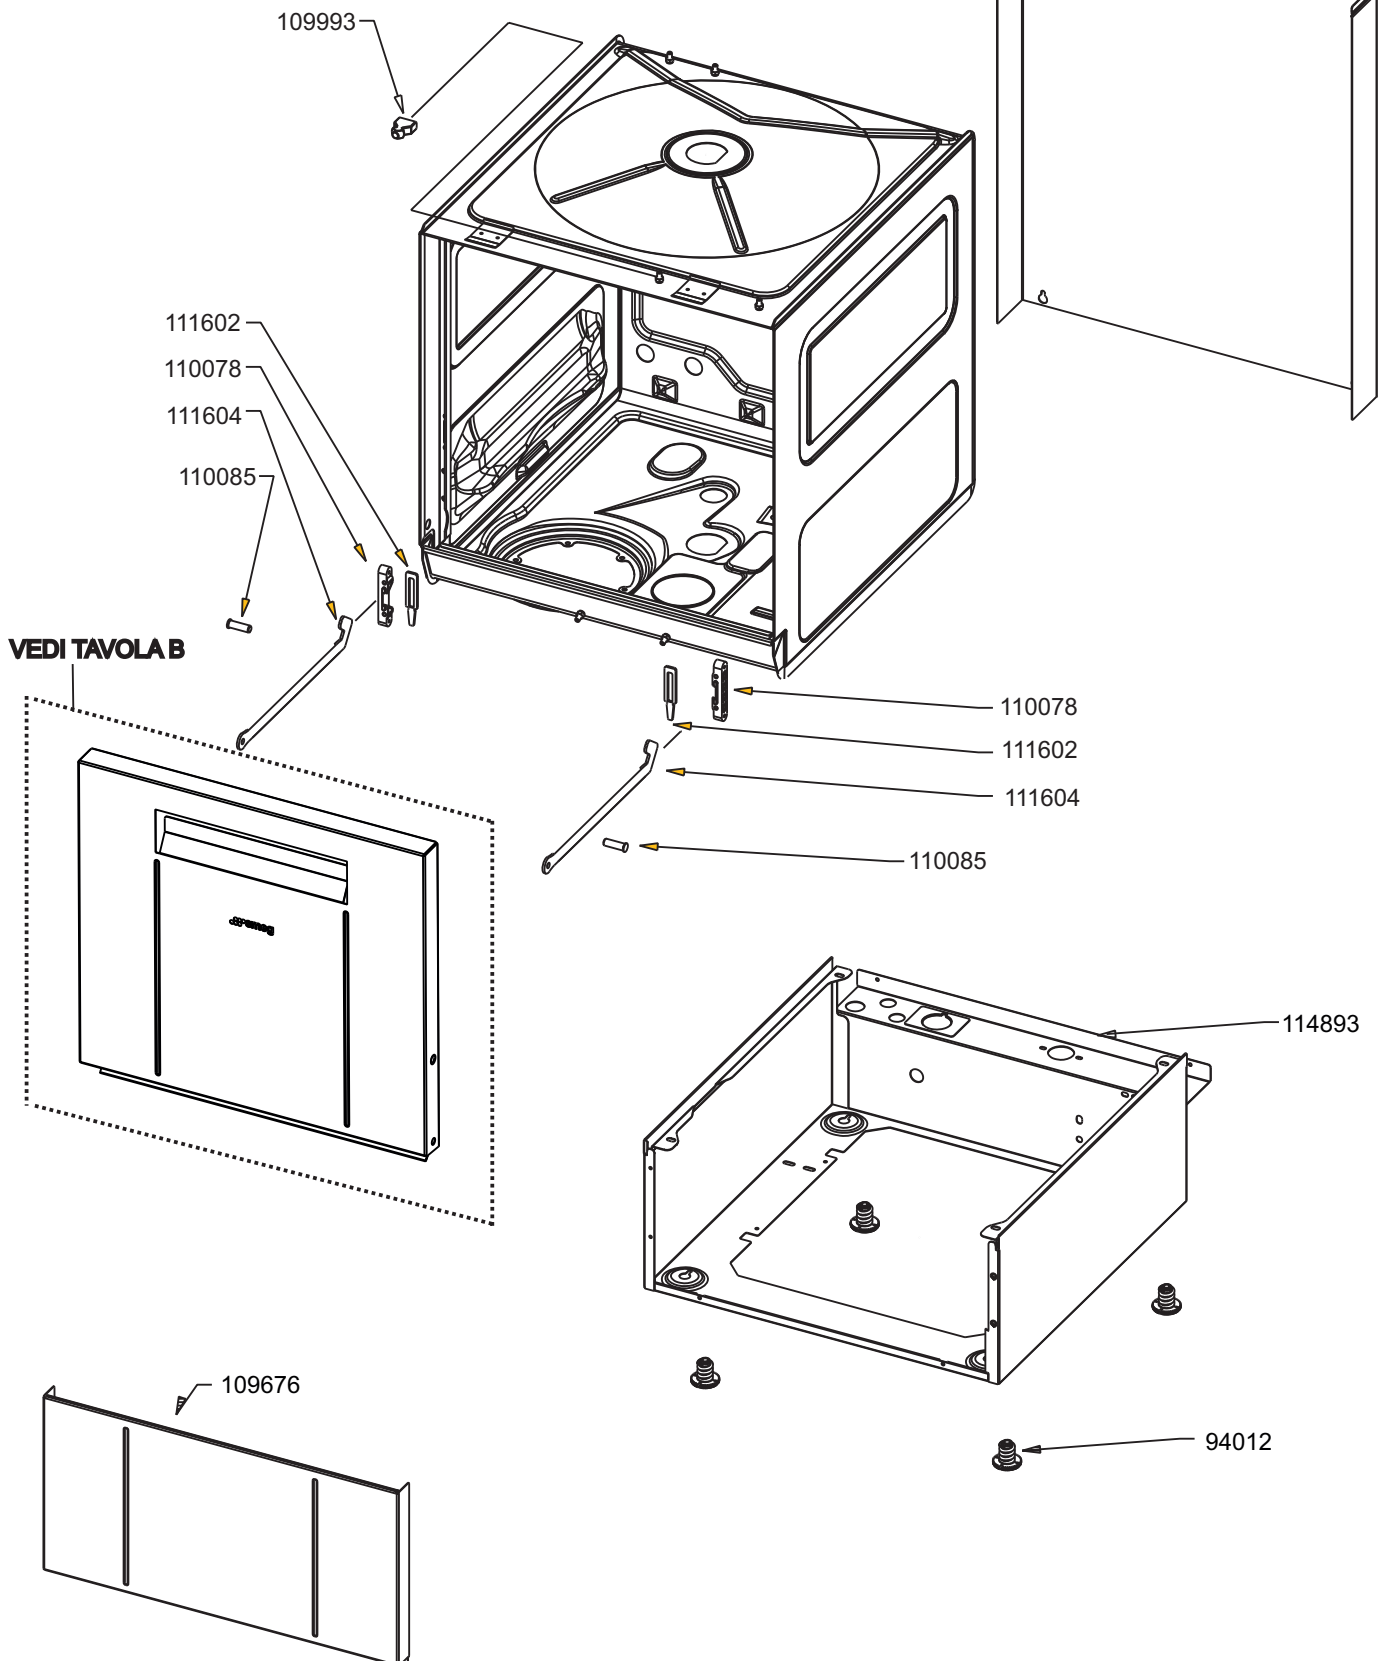

RICAMBI CONSIGLIATI

RECOMMENDED PARTS

PIECES DE RECHANGE  
RECOMMANDEES

EMPFOHLENE ERSATZEILE

PORTA VECCHIA

109674

PORTA NUOVA

114374

VERSIONE MECCANICA

MEC

It.	en.	fr.
gen.	generic	générique
pro.	programmed	programmée

**VERSIONE senza AIRGAP**

it.	en.	fr.
vas.	tank	cuve
sic.	safety	sécurité

TUBI/HOSE/TUYAU/SCHLAUCH			
TYPE	CODE	N.POS.	Qt./Mt.
Gw	758975183	111580	5
Nt	758975181	111513	5
B	758975033	109144	5
Nd	758975036	109178	5
Np	758975035	109177	5
Wt	758975034	109176	5