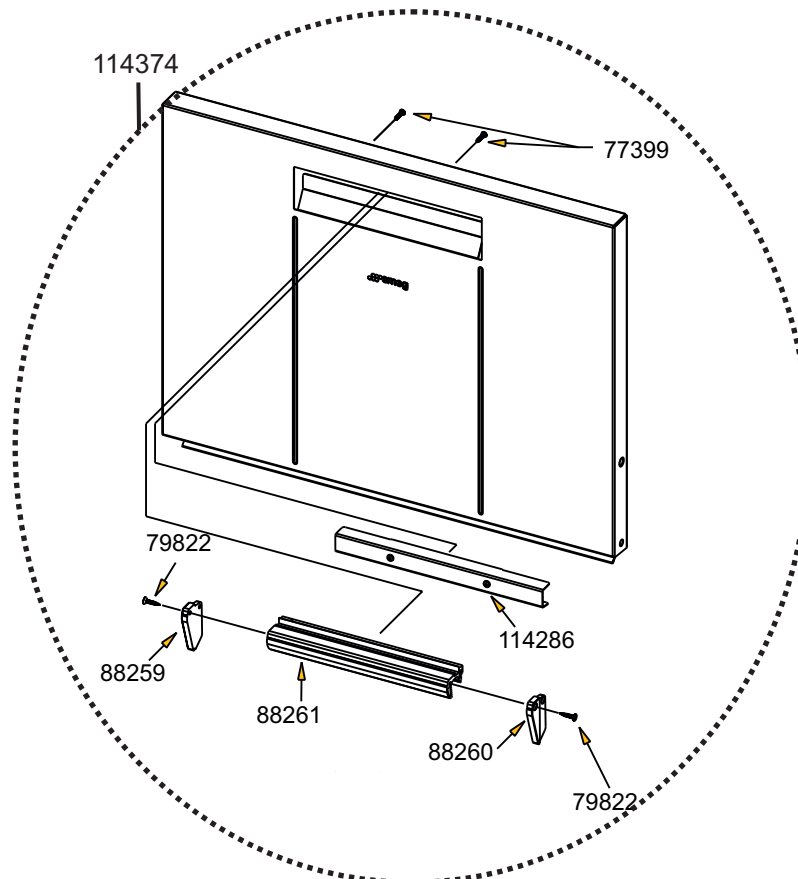

RICAMBI CONSIGLIATI

RECOMMENDED PARTS

PIECES DE RECHANGE  
RECOMMANDEES

EMPFOHLENE ERSATZEILE

PORTA VECCHIA

109674

PORTA NUOVA

114374

VERSIONE MECCANICA

MEC

It.	en.	fr.
gen.	generic	générique
pro.	programmed	programmée

**VERSIONE senza AIRGAP**

it.	en.	fr.
vas.	tank	cuve
sic.	safety	sécurité

TUBI/HOSE/TUYAU/SCHLAUCH			
TYPE	CODE	N.POS.	Qt./Mt.
Gw	758975183	111580	5
Nt	758975181	111513	5
B	758975033	109144	5
Nd	758975036	109178	5
Np	758975035	109177	5
Wt	758975034	109176	5