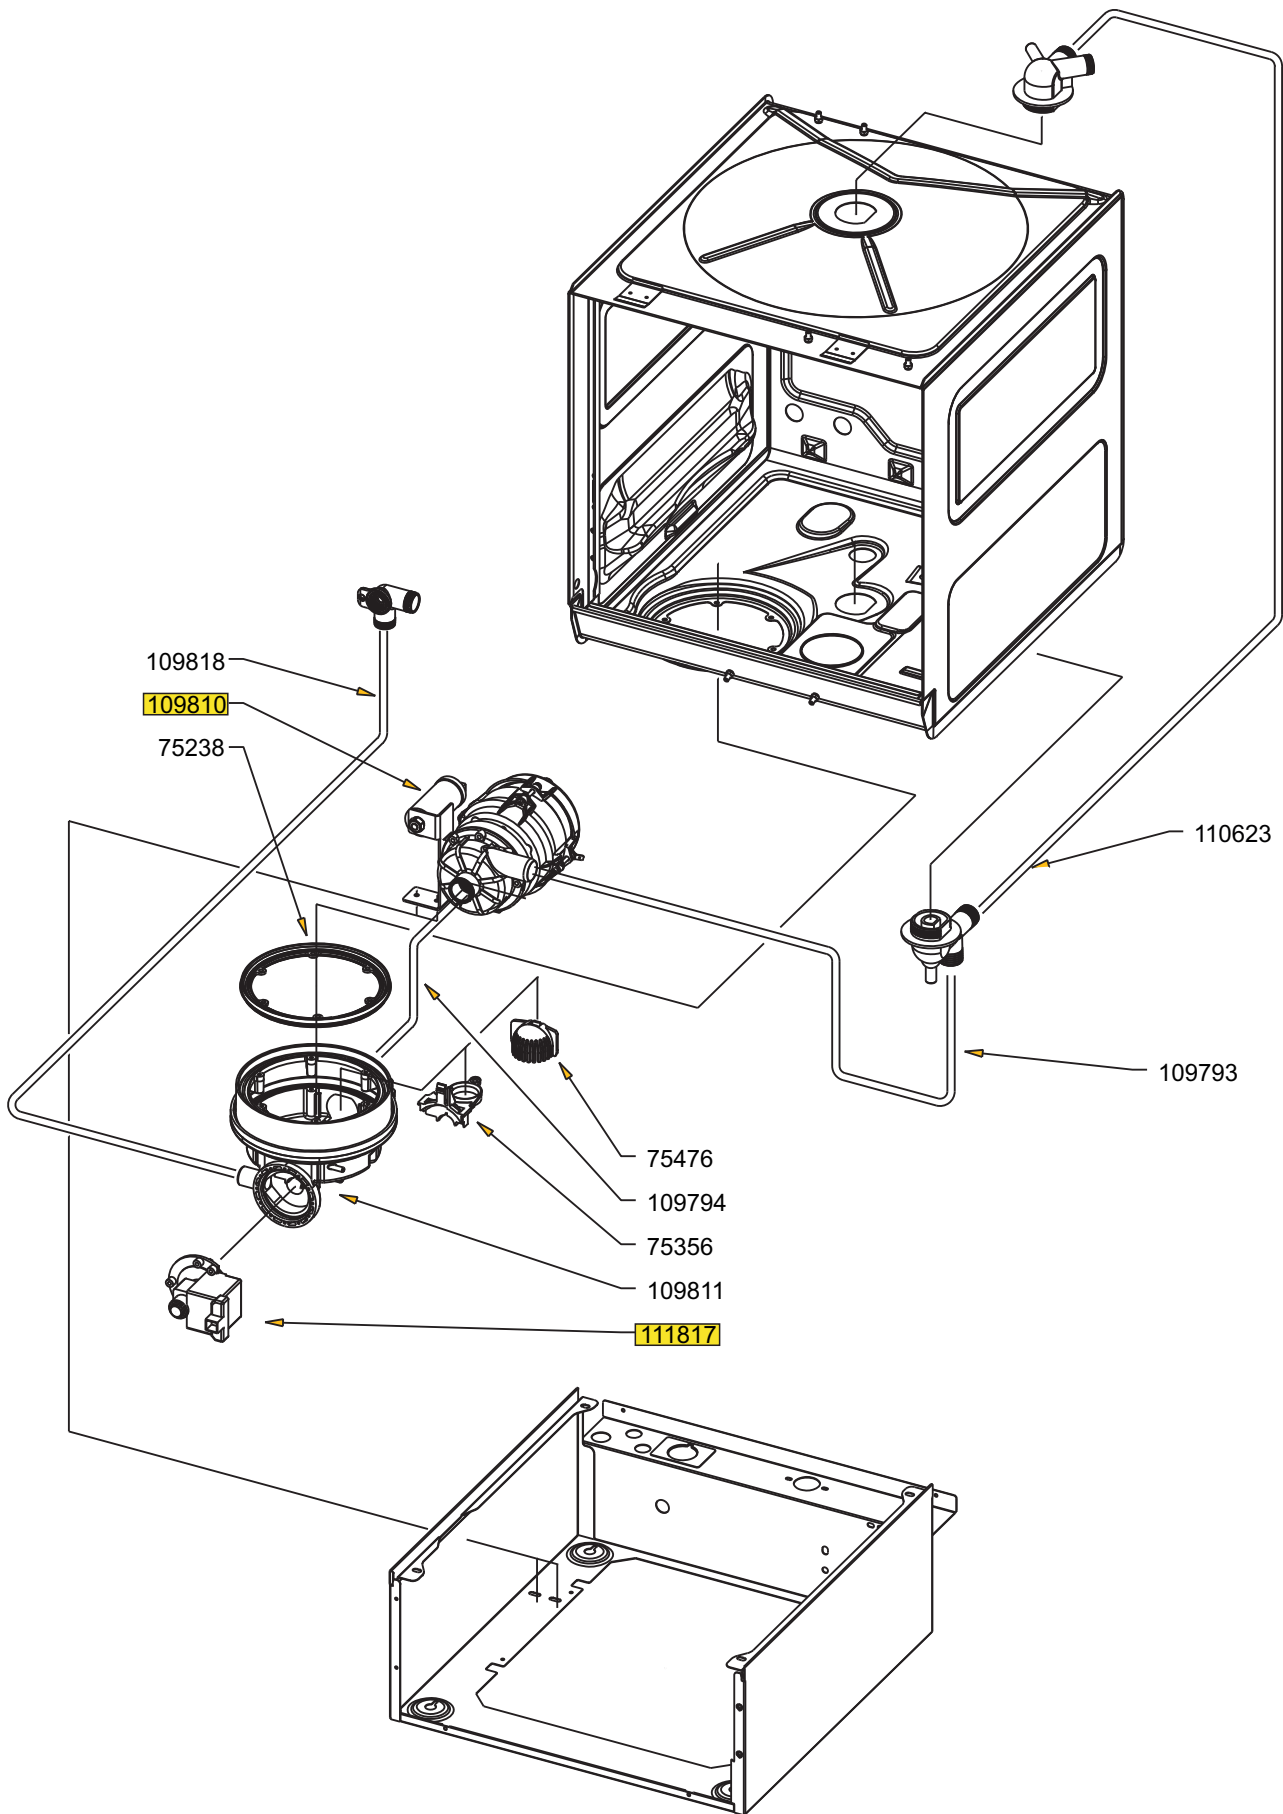

RICAMBI CONSIGLIATI

RECOMMENDED PARTS

PIECES DE RECHANGE  
RECOMMANDEES

EMPFOHLENE ERSATZEILE

PORTA VECCHIA

109674

PORTA NUOVA

114374

VERSIONE MECCANICA

MEC

It.	en.	fr.
gen.	generic	générique
pro.	programmed	programmée

**VERSIONE senza AIRGAP**

it.	en.	fr.
vas.	tank	cuve
sic.	safety	sécurité

TUBI/HOSE/TUYAU/SCHLAUCH			
TYPE	CODE	N.POS.	Qt./Mt.
Gw	758975183	111580	5
Nt	758975181	111513	5
B	758975033	109144	5
Nd	758975036	109178	5
Np	758975035	109177	5
Wt	758975034	109176	5