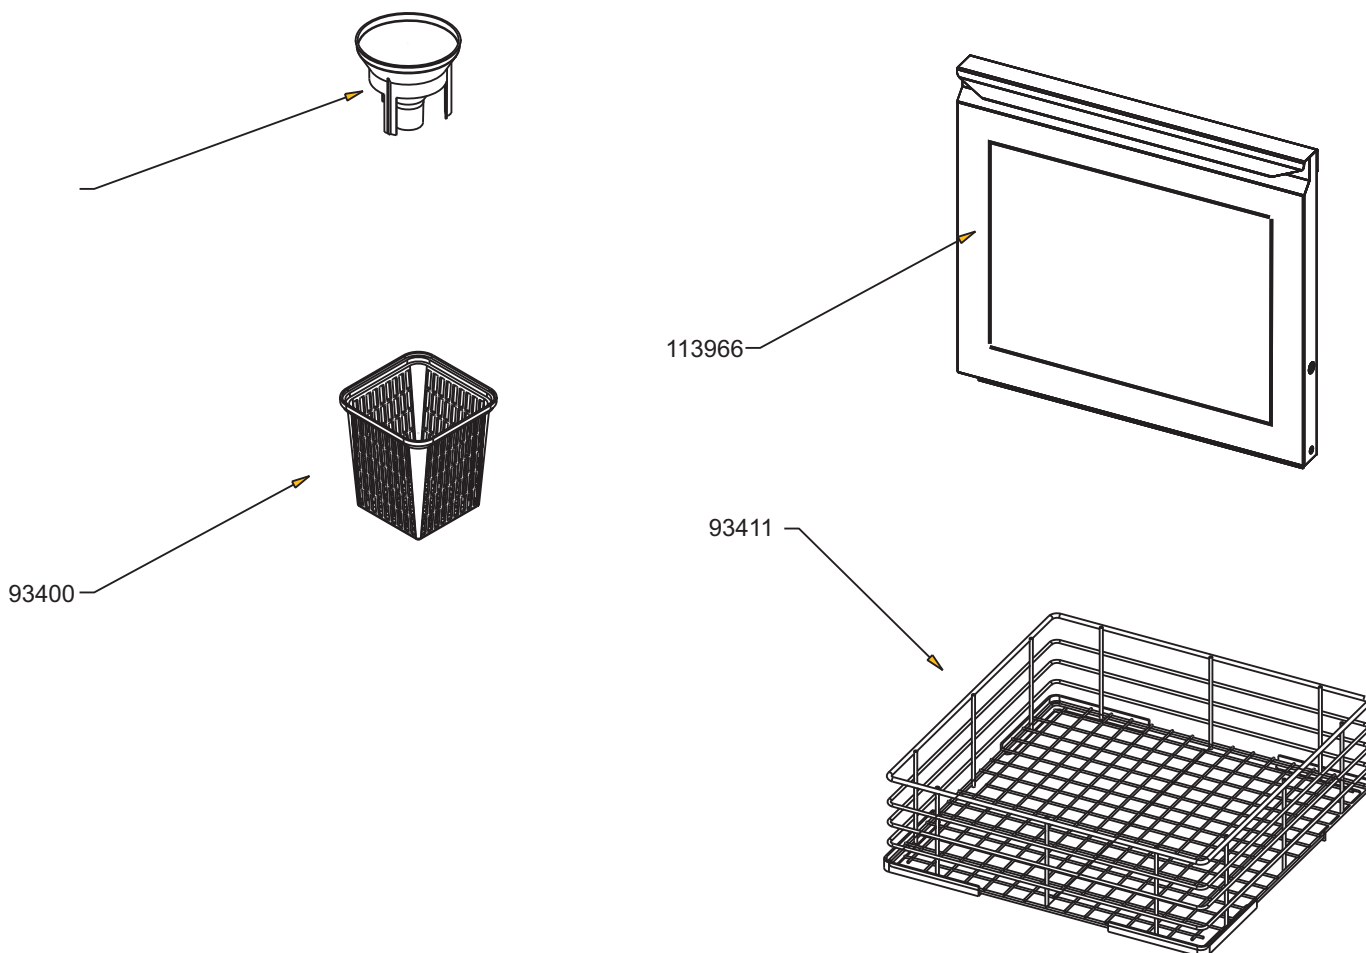

VERSIONE MECCANICA

MEC

It.	en.	fr.
gen.	generic	générique
pro.	programmed	programmée

**VERSIONE senza AIRGAP**

it.	en.	fr.
vas.	tank	cuve
sic.	safety	sécurité

TUBI/HOSE/TUYAU/SCHLAUCH			
TYPE	CODE	N.POS.	Qt./Mt.
Gw	758975183	111580	5
Nt	758975181	111513	5
B	758975033	109144	5
Nd	758975036	109178	5
Np	758975035	109177	5
Wt	758975034	109176	5