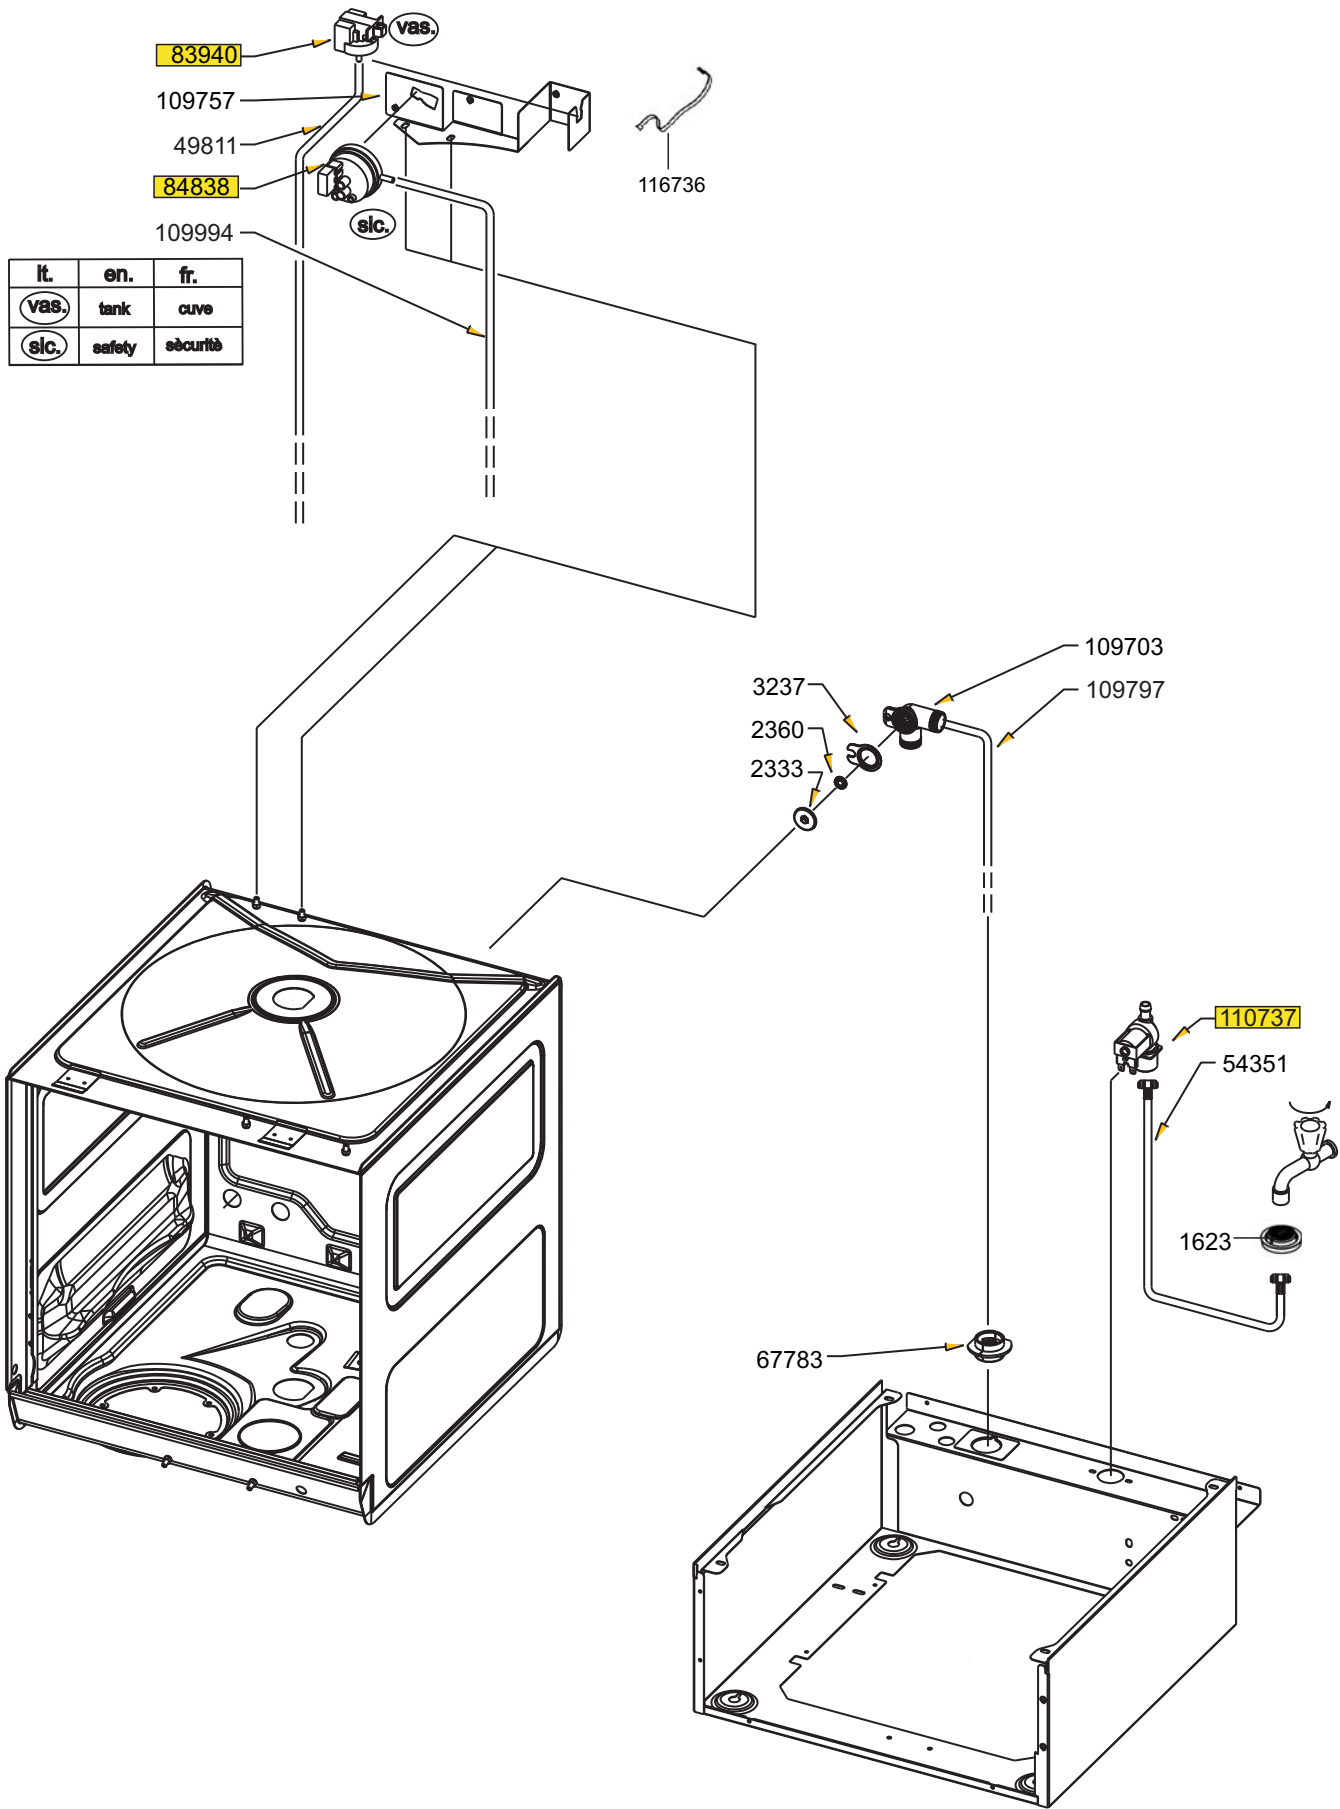

RICAMBI CONSIGLIATI

RECOMMENDED PARTS

PIECES DE RECHANGE  
RECOMMANDEES

EMPFOHLENE ERSATZEILE

PORTA VECCHIA

109674

PORTA NUOVA

114374

VERSIONE MECCANICA

MEC

It.	en.	fr.
gen.	generic	générique
pro.	programmed	programmée

**VERSIONE senza AIRGAP**

it.	en.	fr.
vas.	tank	cuve
sic.	safety	sécurité

TUBI/HOSE/TUYAU/SCHLAUCH			
TYPE	CODE	N.POS.	Qt./Mt.
Gw	758975183	111580	5
Nt	758975181	111513	5
B	758975033	109144	5
Nd	758975036	109178	5
Np	758975035	109177	5
Wt	758975034	109176	5