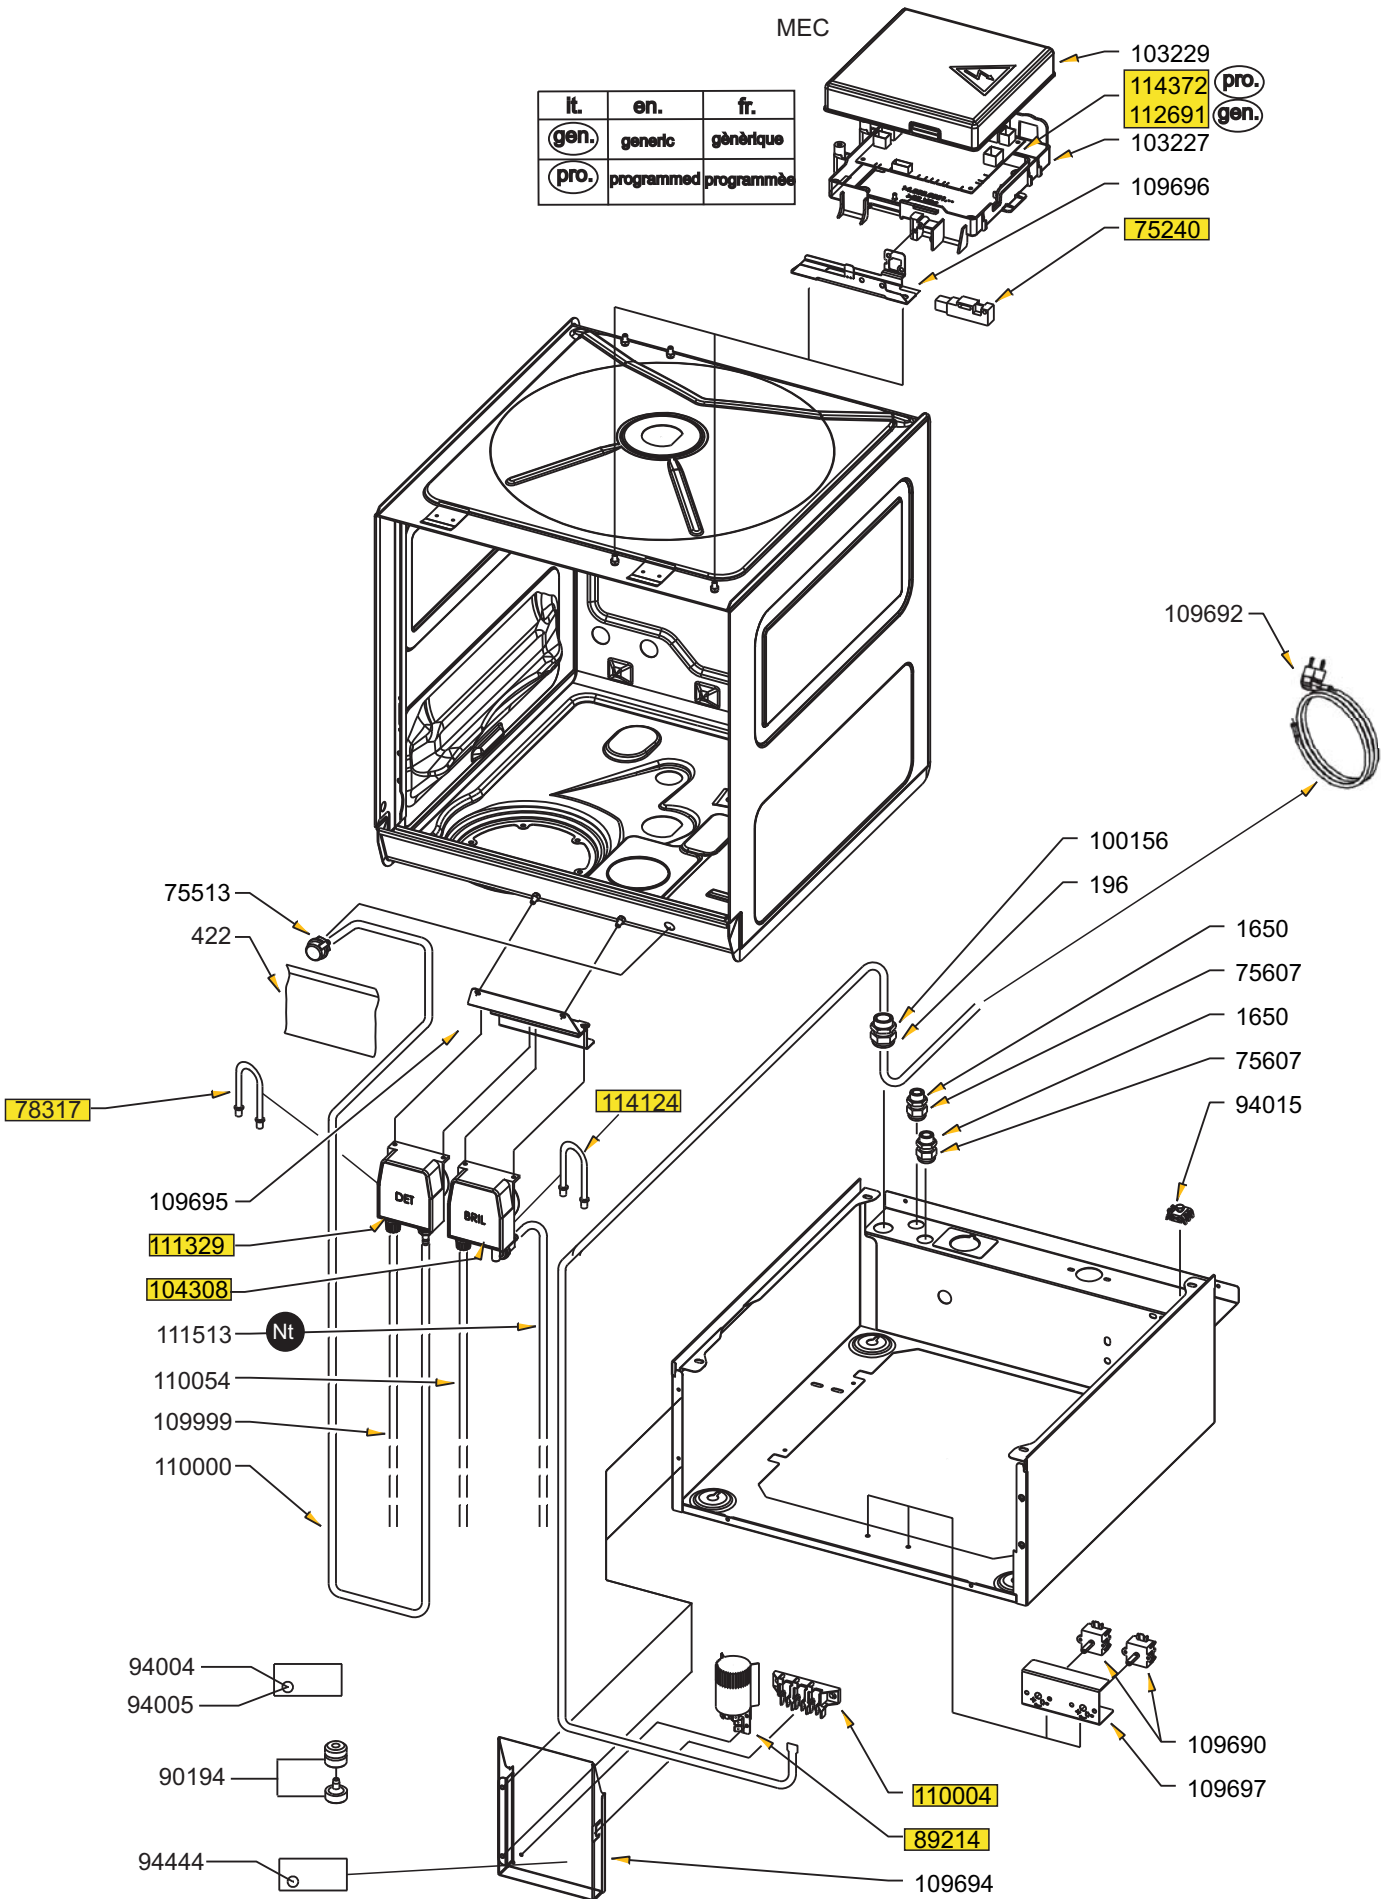

RICAMBI CONSIGLIATI

RECOMMENDED PARTS

PIECES DE RECHANGE  
RECOMMANDEES

EMPFOHLENE ERSATZEILE

PORTA VECCHIA

109674

PORTA NUOVA

114374

VERSIONE MECCANICA

MEC

It.	en.	fr.
gen.	generic	générique
pro.	programmed	programmée

**VERSIONE senza AIRGAP**

it.	en.	fr.
vas.	tank	cuve
sic.	safety	sécurité

TUBI/HOSE/TUYAU/SCHLAUCH			
TYPE	CODE	N.POS.	Qt./Mt.
Gw	758975183	111580	5
Nt	758975181	111513	5
B	758975033	109144	5
Nd	758975036	109178	5
Np	758975035	109177	5
Wt	758975034	109176	5