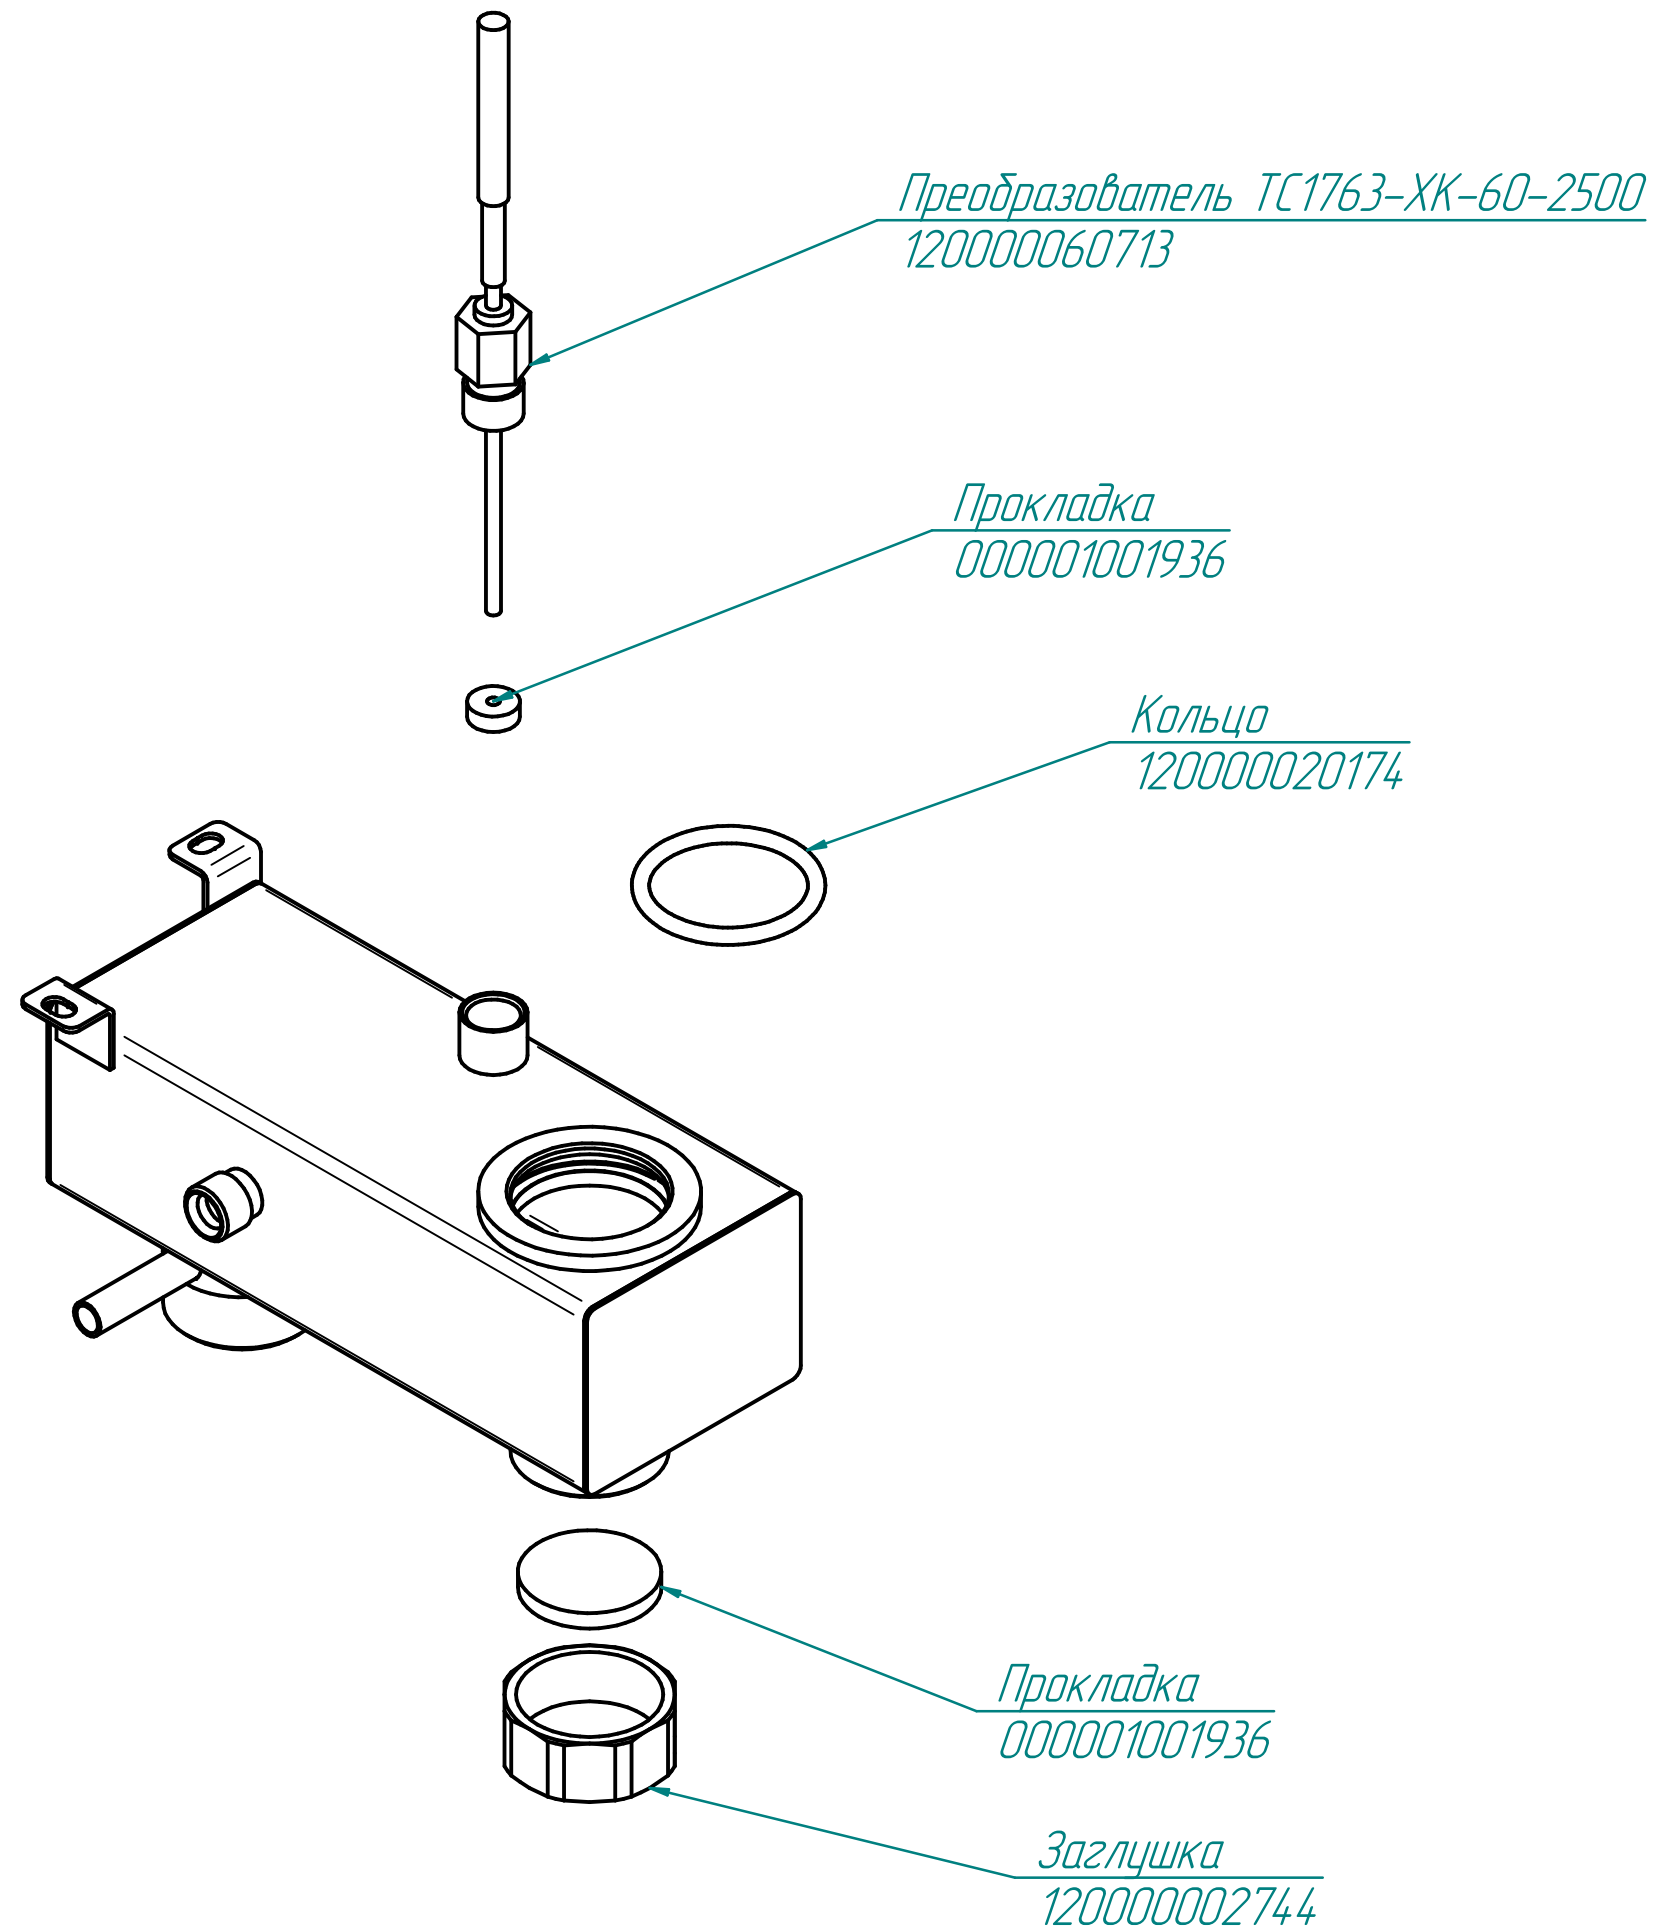

Клавиатура "Абат-35-6"
120000061014

Фильтр
100000006078

ПКА6-11ПМ2.19451.004РС

Пароконвектомат
ПКА6-1/1ПМ2

ТЭН БЗ-9000W
120000060012

ПКА6-11ПМ2.19451.005РС

Пароконвектомат
ПКА6-1/1ПМ2

ПКА6-11ПМ2.19451.007РС