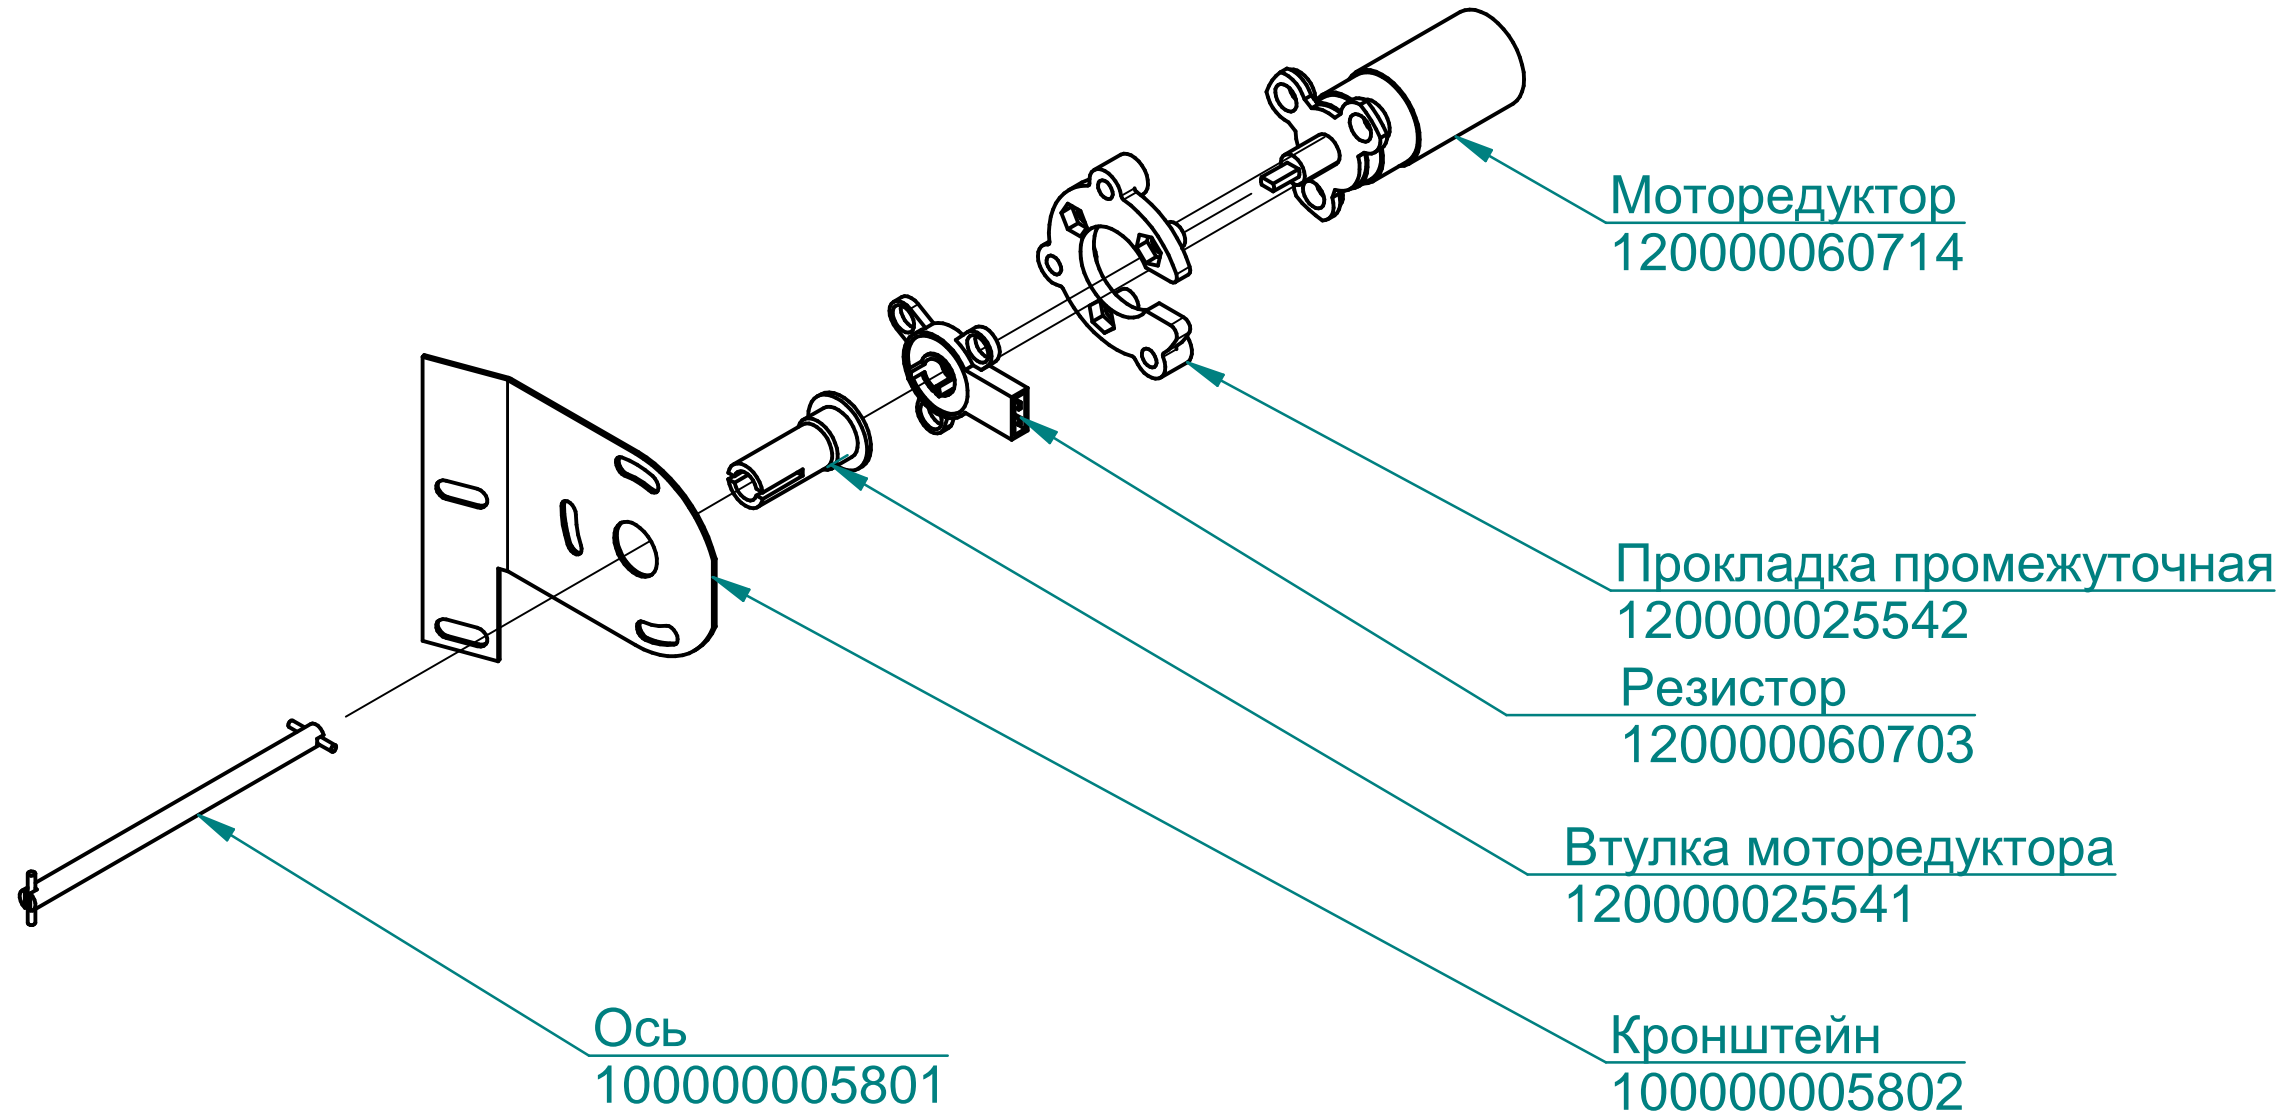

ПКА6-11ПМ2.19451.008РС

Пароконвектомат
ПКА6-1/1ПМ2