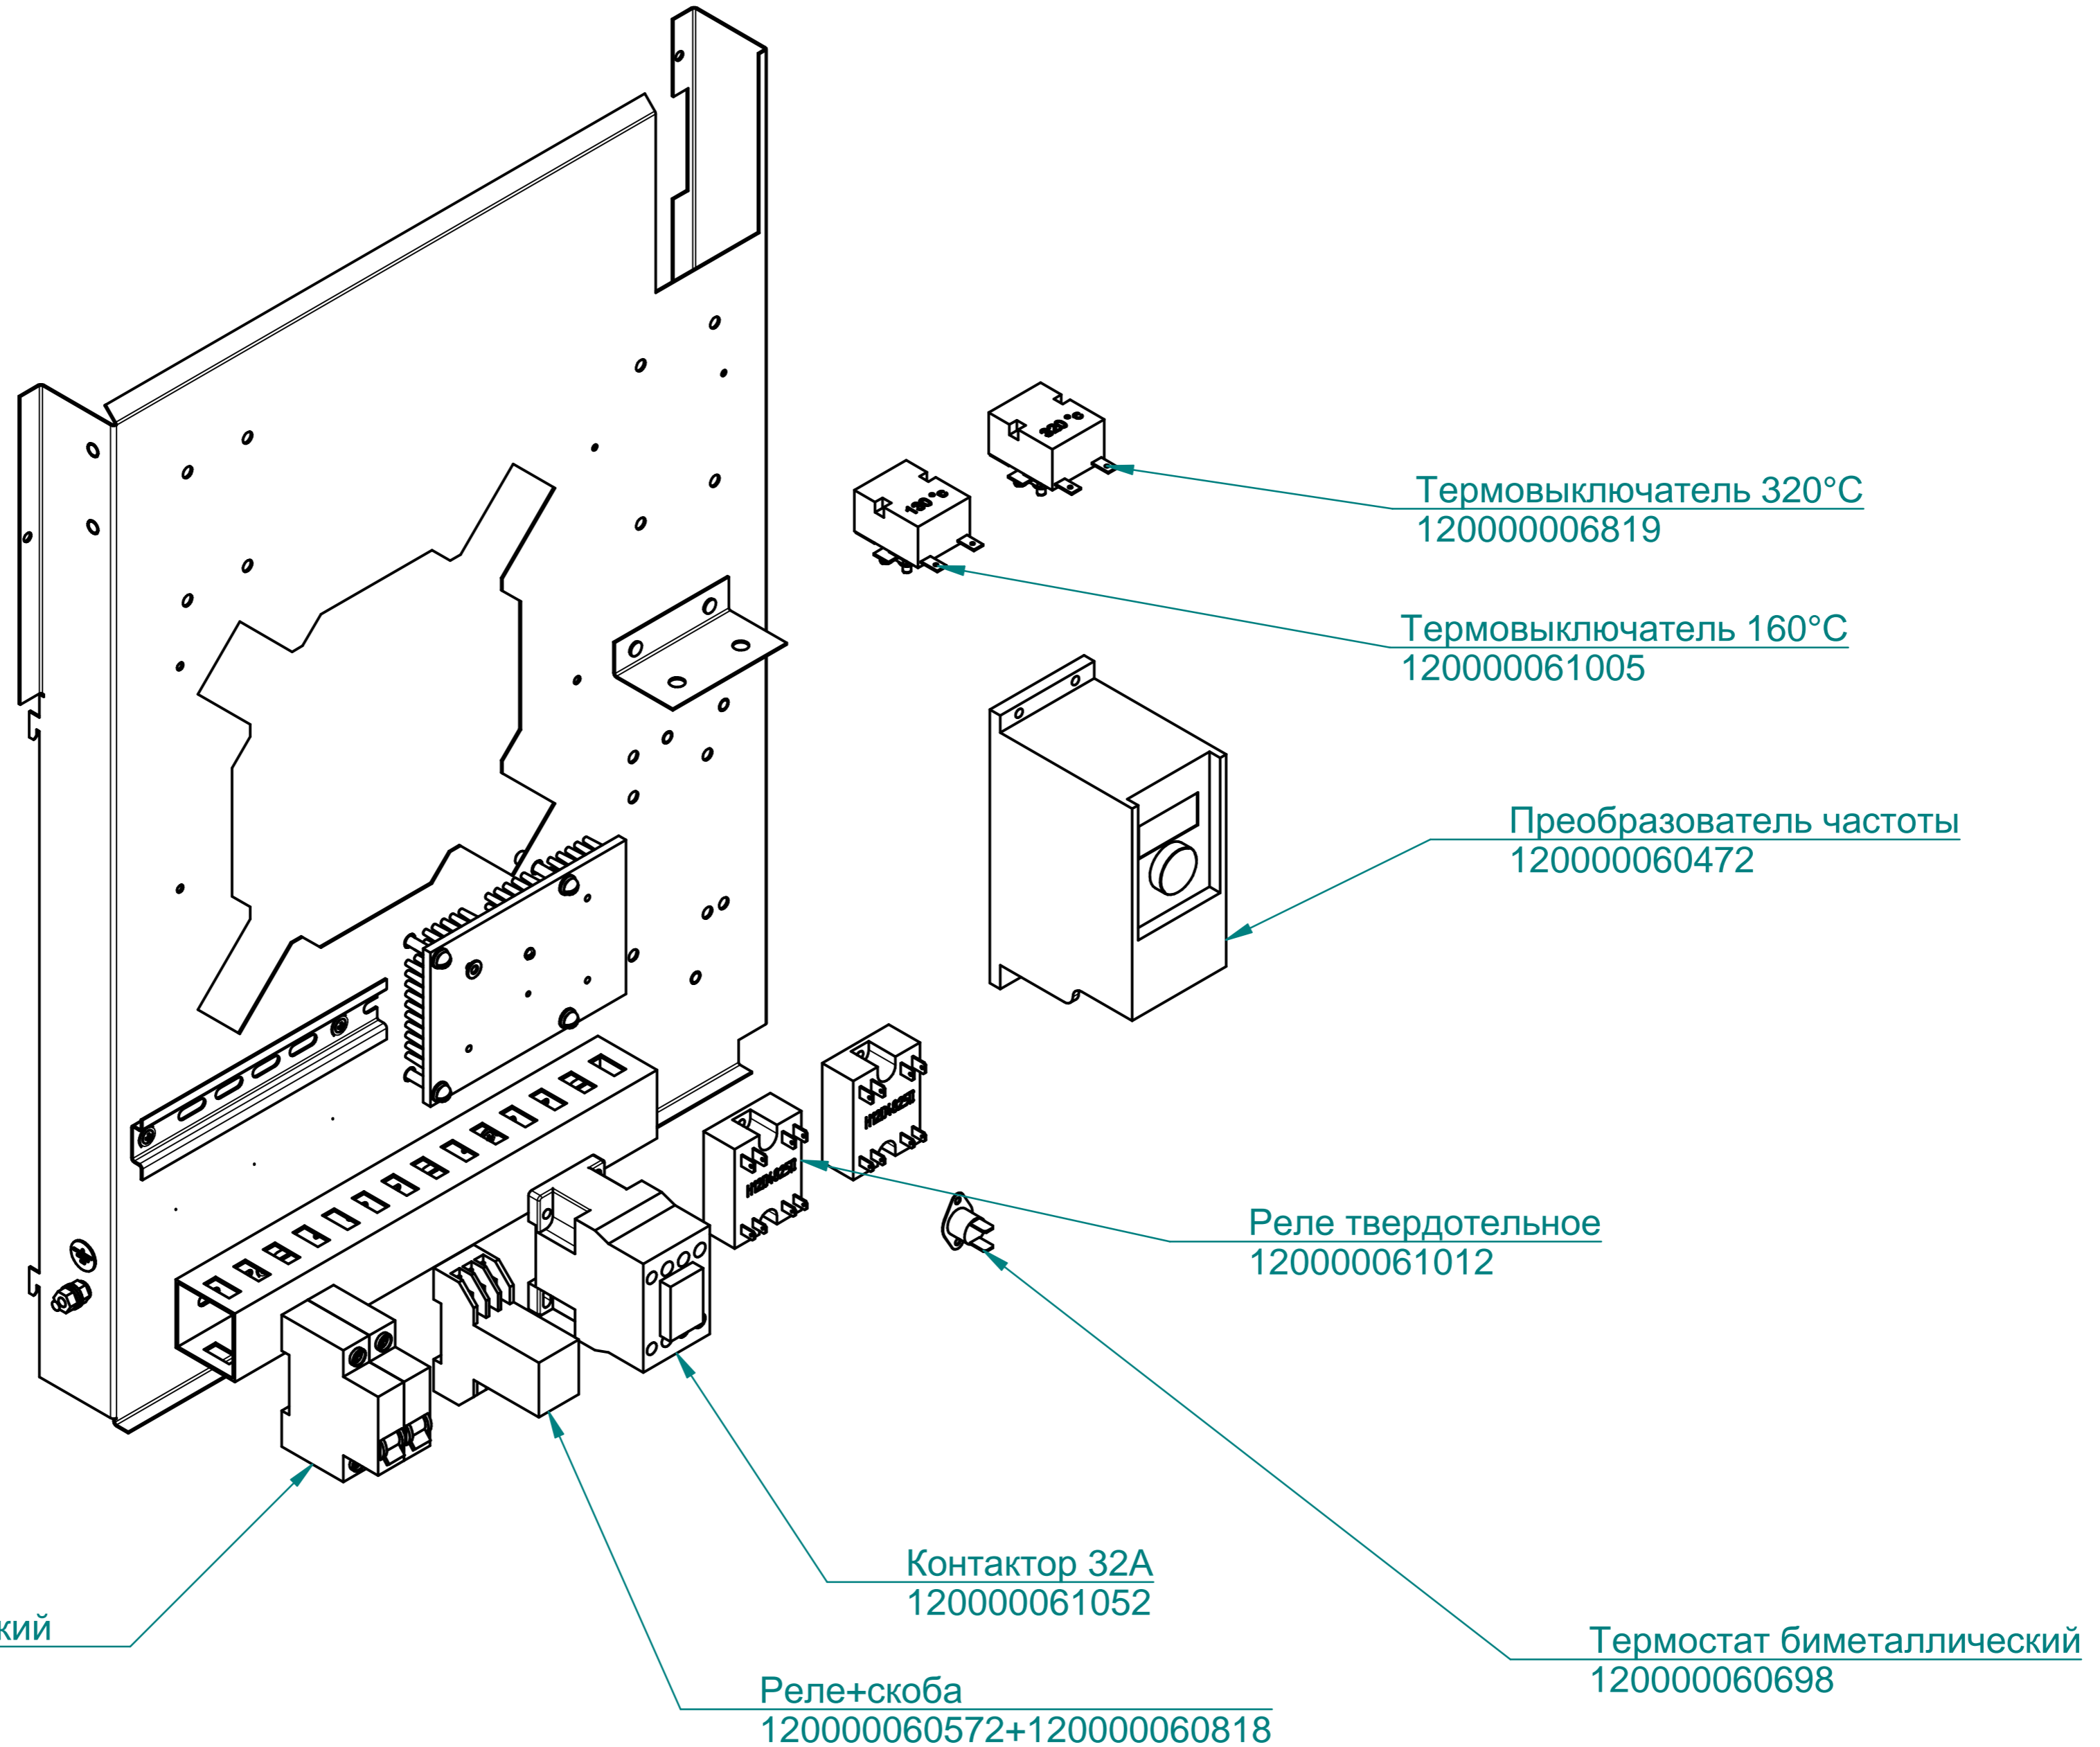

ПКА6-11ПМ2.19451.007РС

Пароконвектомат
ПКА6-1/1ПМ2