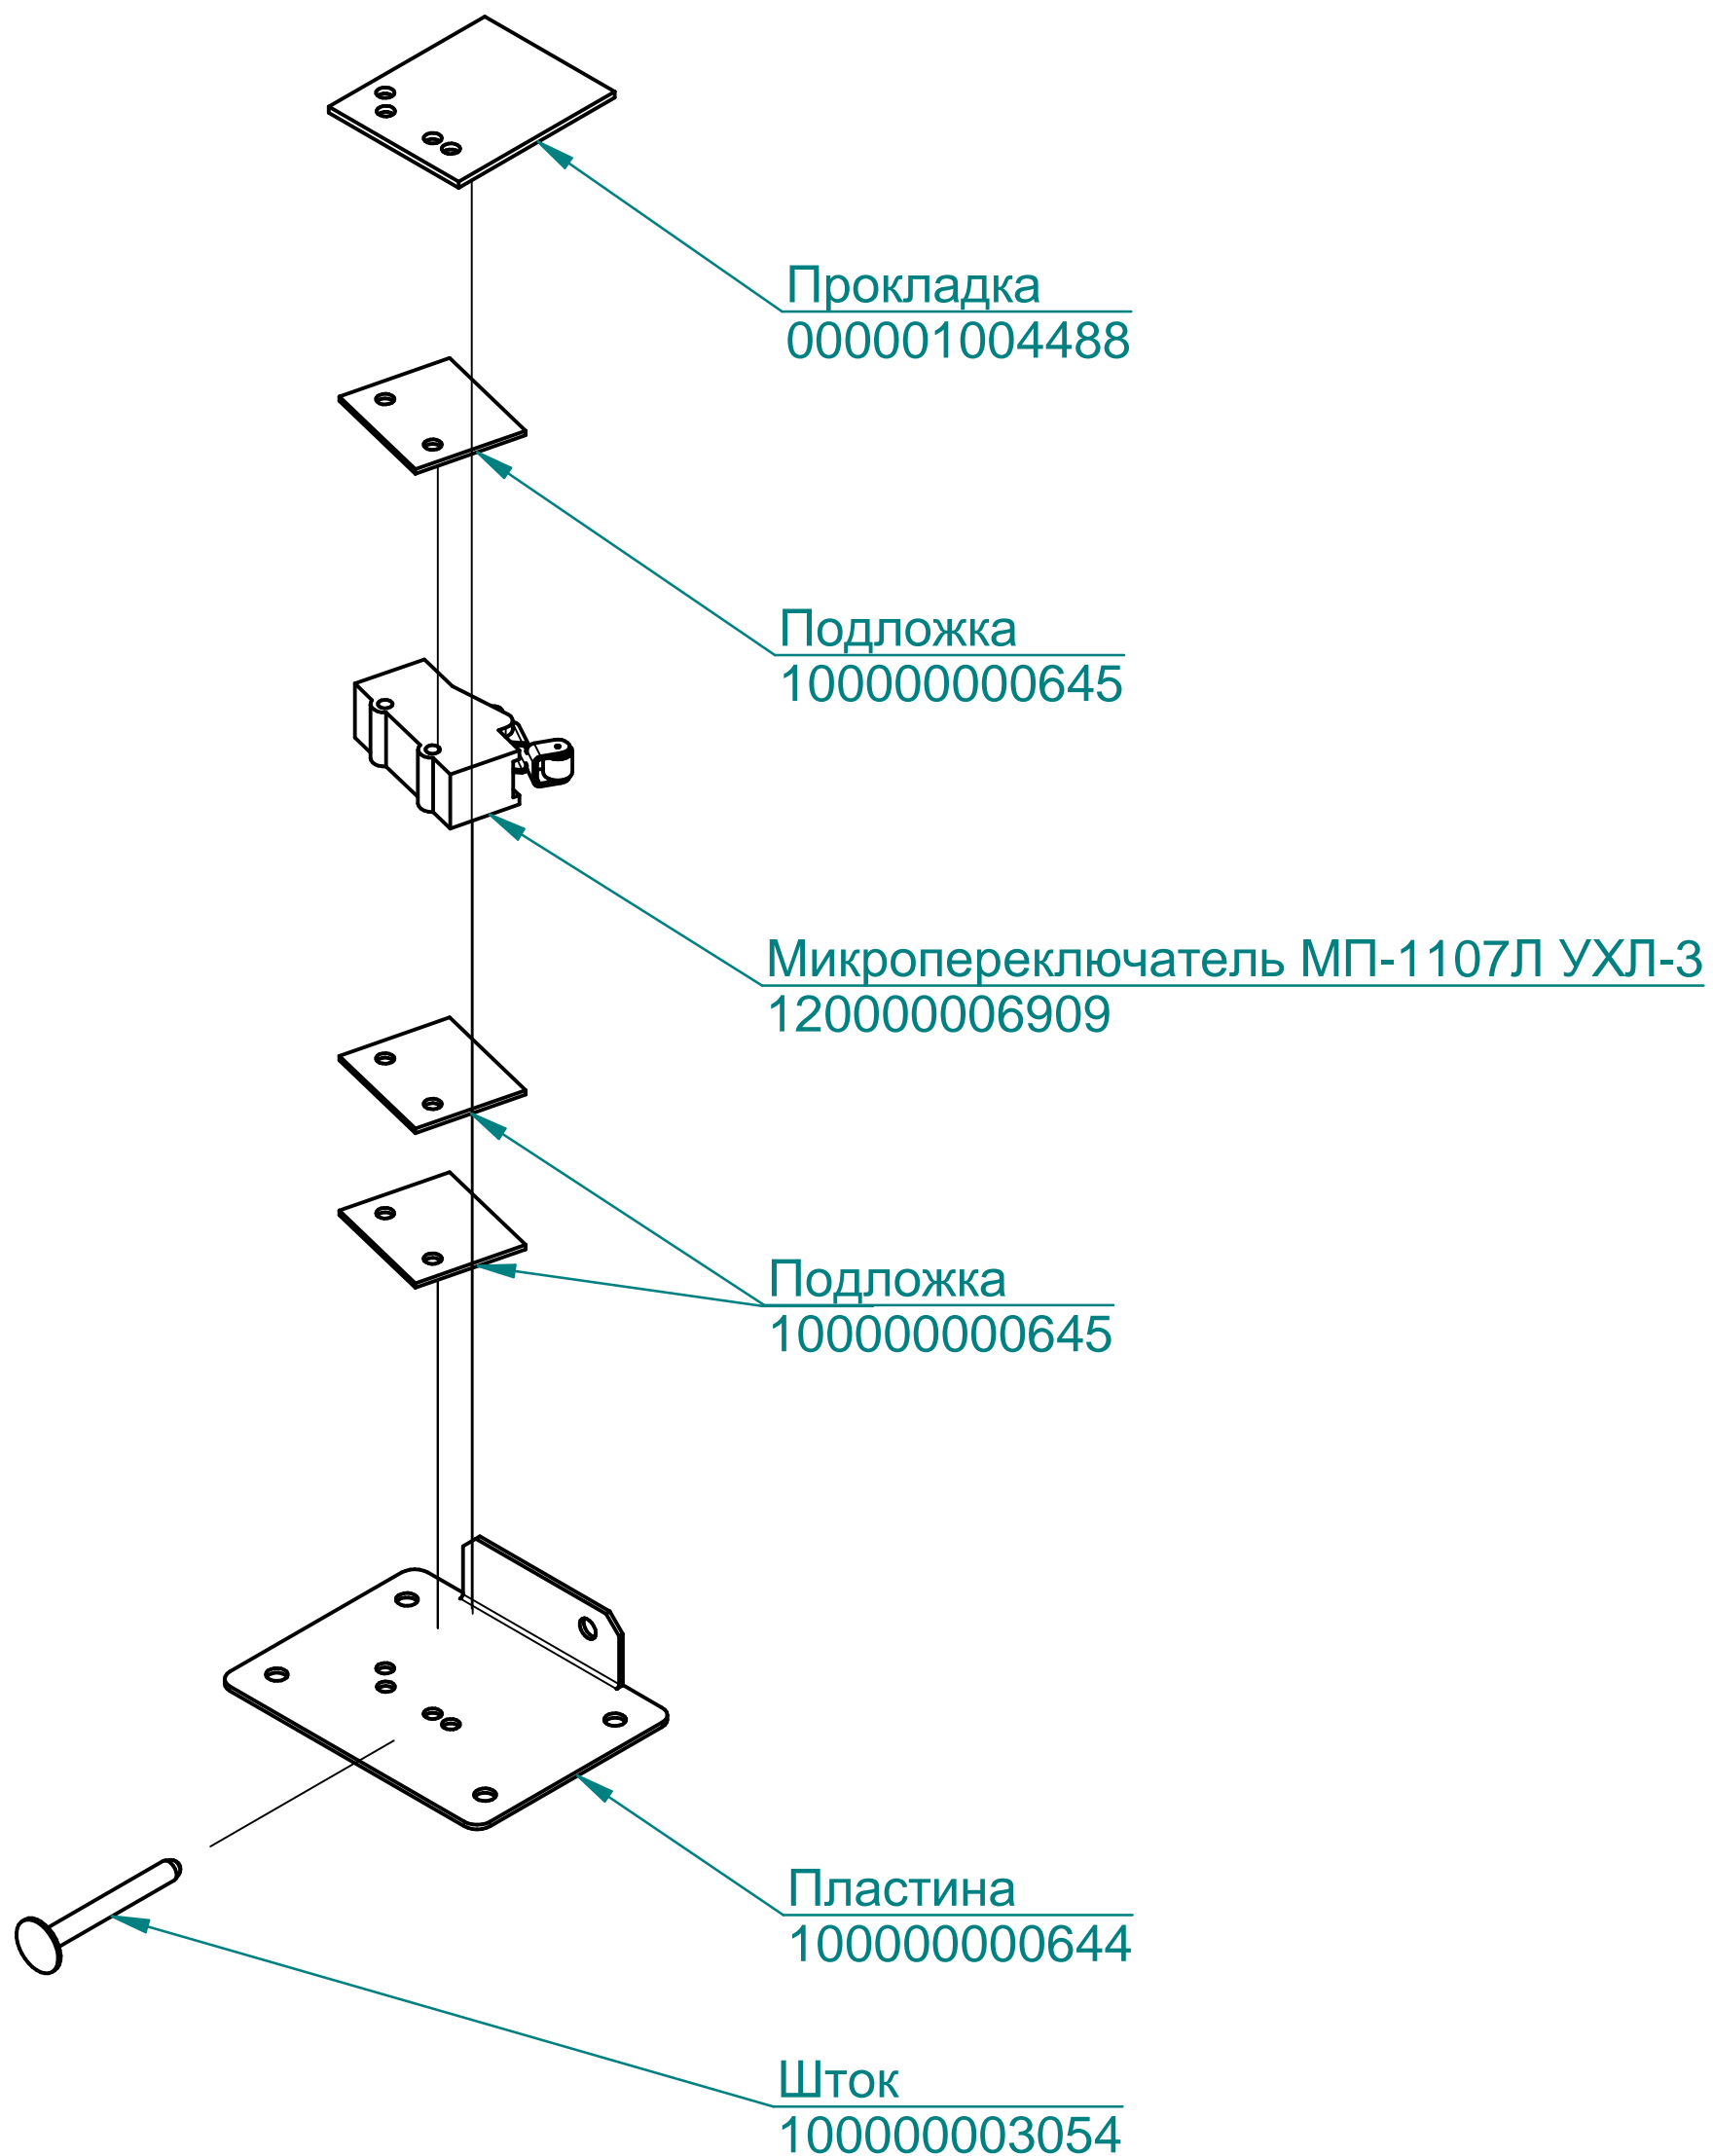

ПКА6-11ПМ2.19451.009РС

Пароконвектомат

ПКА6-1/1ПМ2