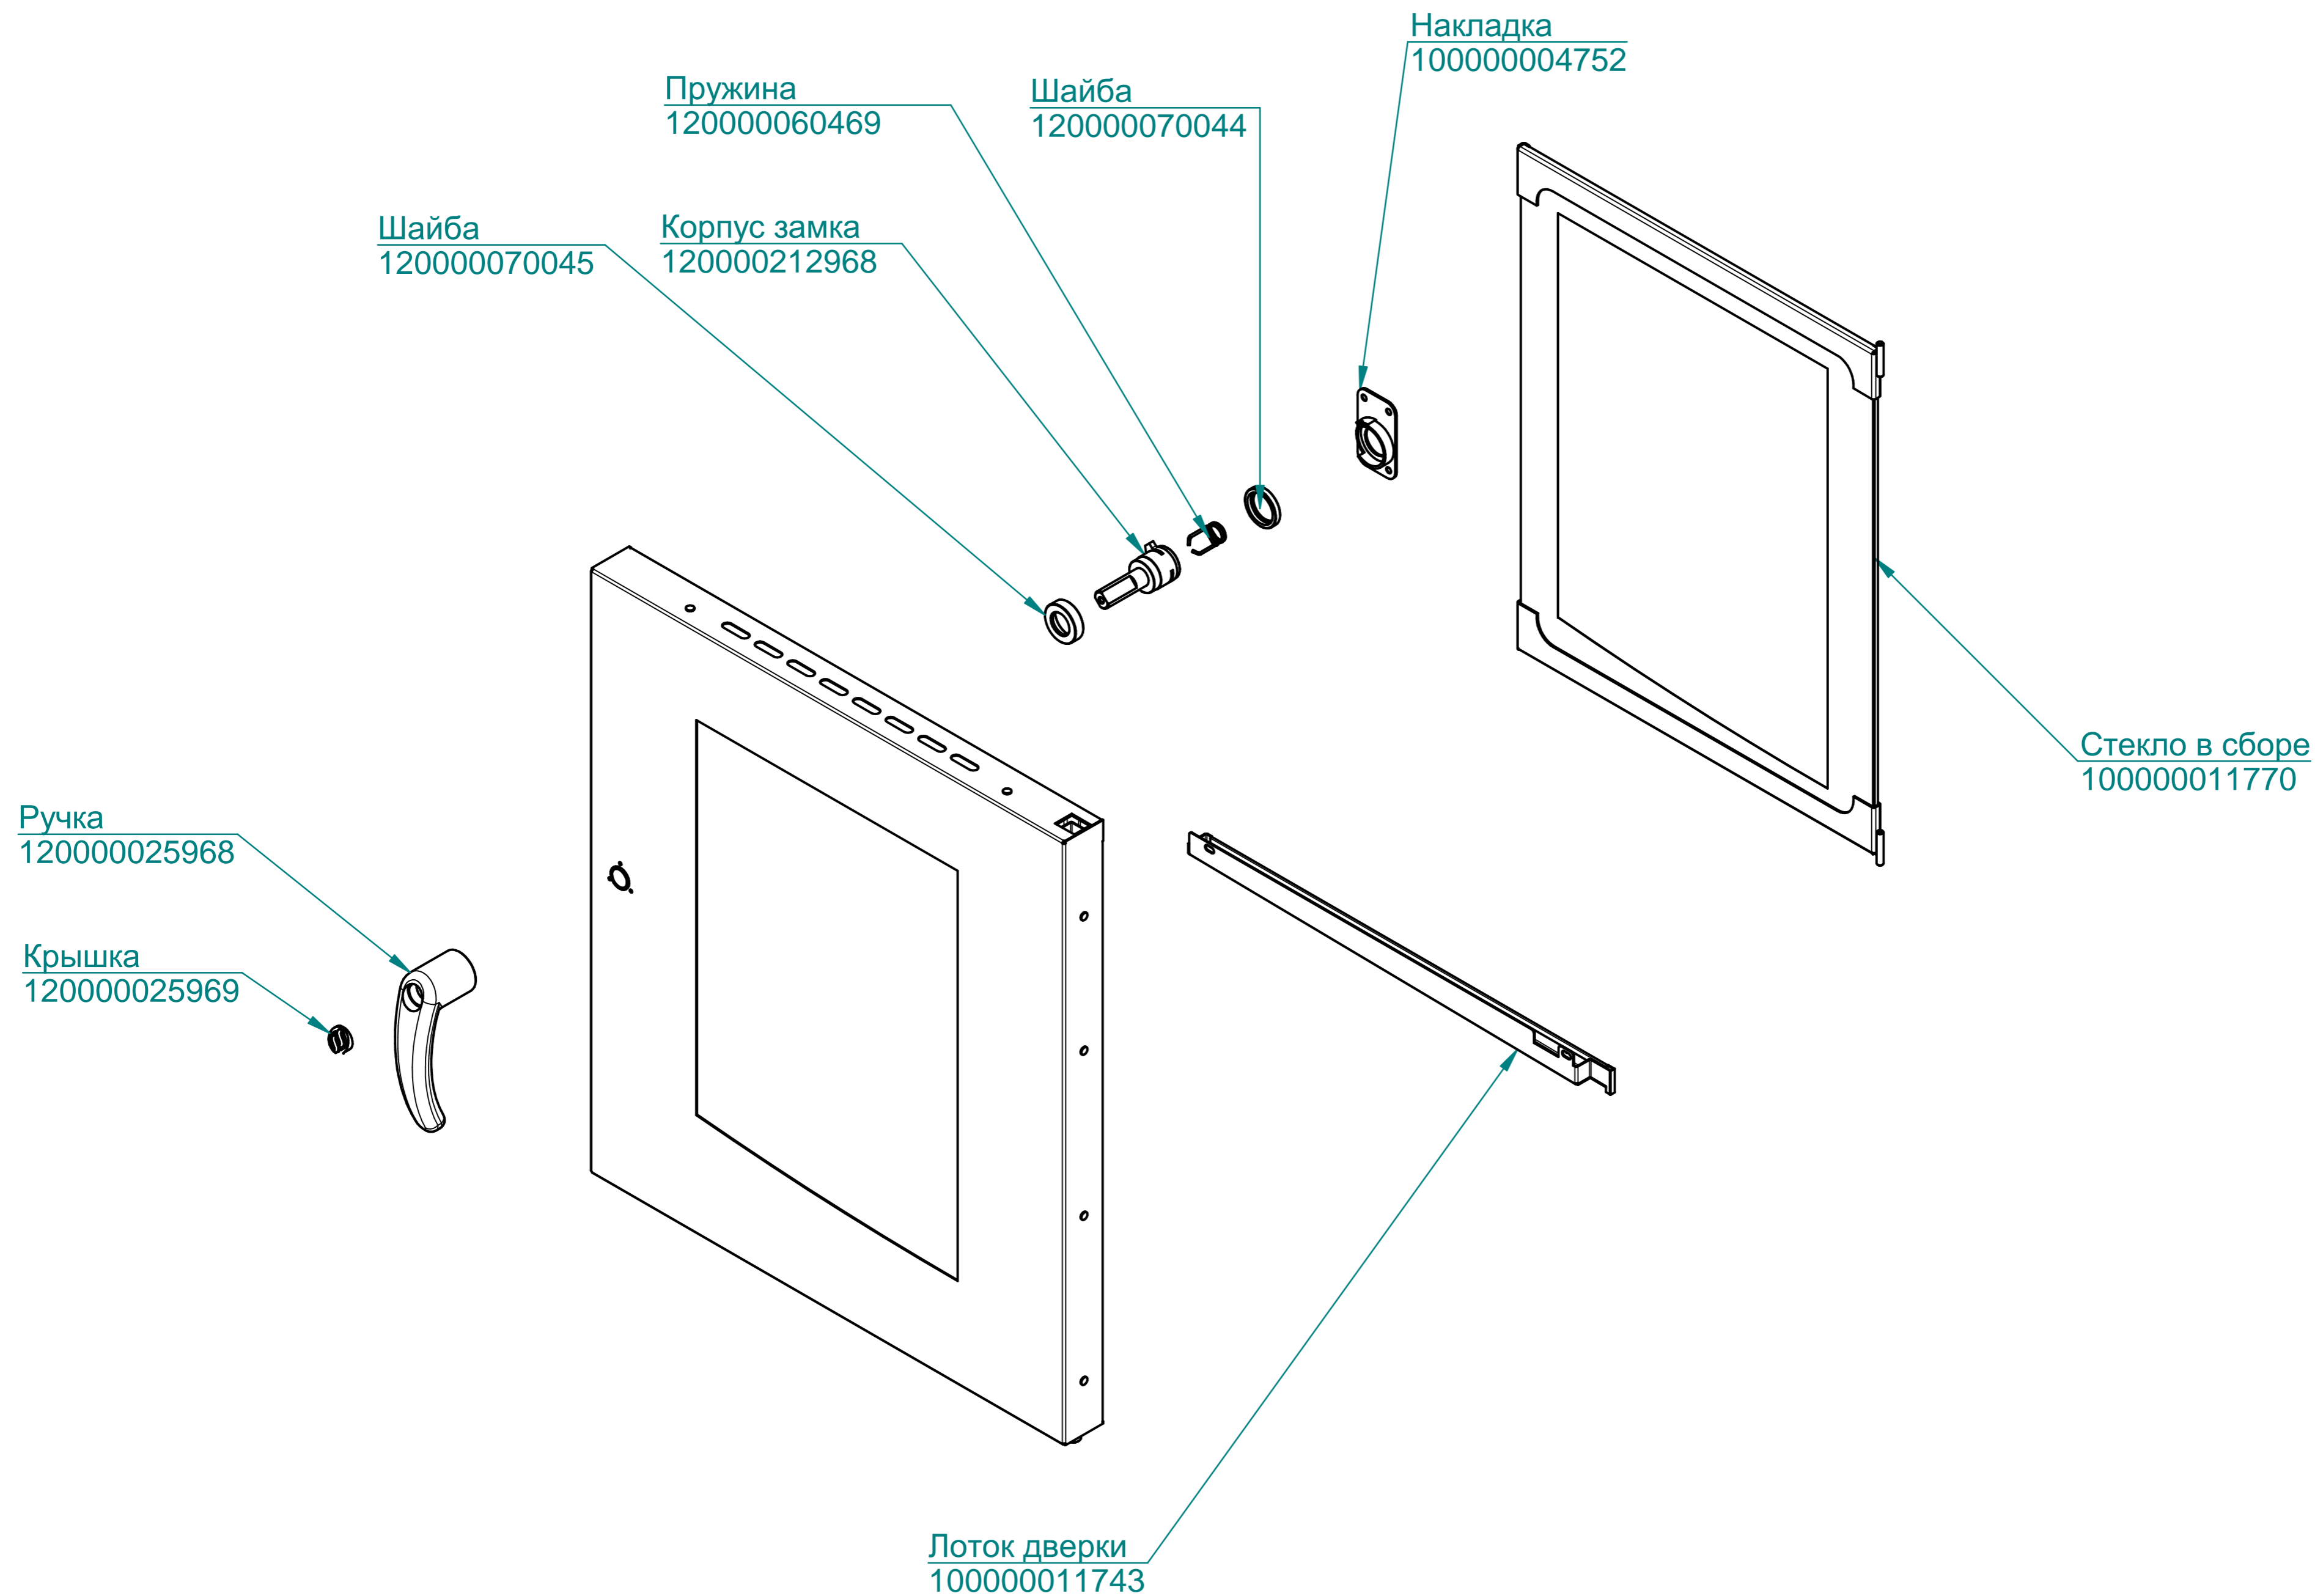

ПКА6-11ПМ2.19451.001РС

Пароконвектомат
ПКА6-1/1ПМ2

ПКА6-11ПМ2.19451.002РС

Пароконвектомат
ПКА6-1/1ПМ2

ПКА6-11ПМ2.19451.003РС

Пароконвектомат
ПКА6-1/1ПМ2

Панель
100000012005

Контроллер
120000160247

Клавиатура "Абат-35-6"
120000061014

Фильтр
100000006078

ПКА6-11ПМ2.19451.004РС

Пароконвектомат
ПКА6-1/1ПМ2

ТЭН БЗ-9000W
120000060012

ПКА6-11ПМ2.19451.005РС

Пароконвектомат
ПКА6-1/1ПМ2

ПКА6-11ПМ2.19451.007РС