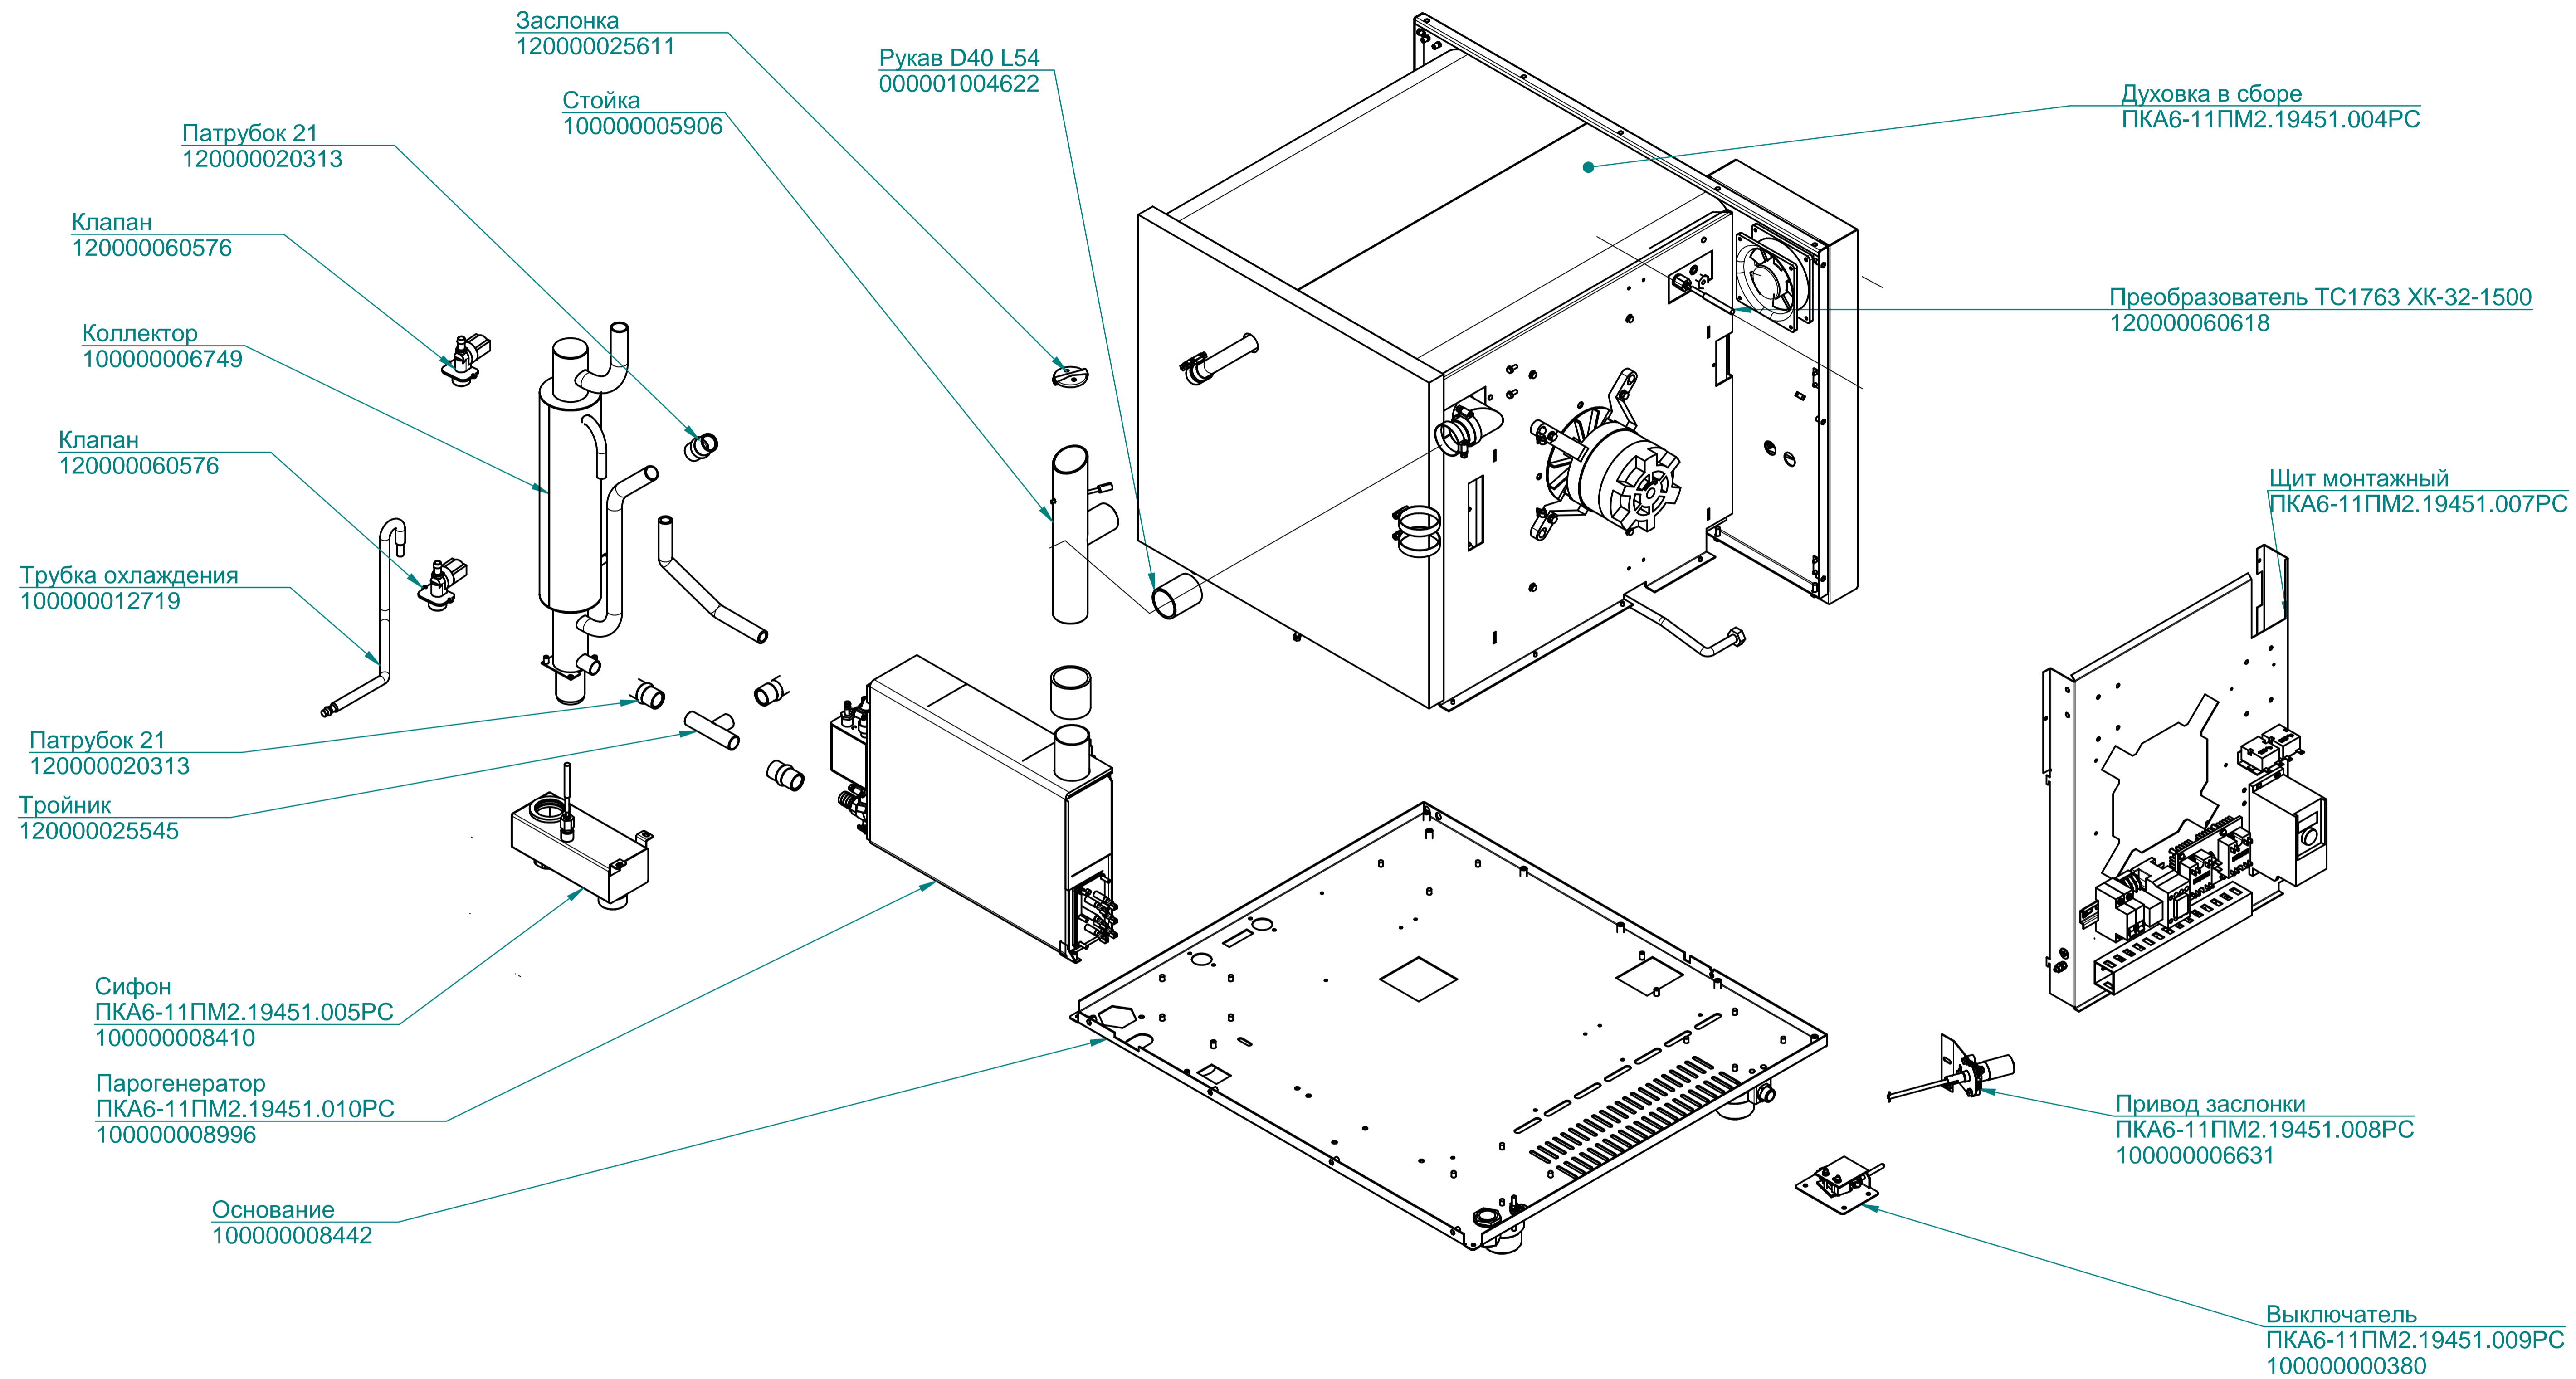

ПКА6-11ПМ2.19451.001РС

Пароконвектомат
ПКА6-1/1ПМ2

ПКА6-11ПМ2.19451.002РС

Пароконвектомат
ПКА6-1/1ПМ2

ПКА6-11ПМ2.19451.003РС

Пароконвектомат
ПКА6-1/1ПМ2

Панель
100000012005

Контроллер
120000160247

Клавиатура "Абат-35-6"
120000061014

Фильтр
100000006078

ПКА6-11ПМ2.19451.004РС

Пароконвектомат
ПКА6-1/1ПМ2

ТЭН БЗ-9000W
120000060012

ПКА6-11ПМ2.19451.005РС

Пароконвектомат
ПКА6-1/1ПМ2

ПКА6-11ПМ2.19451.007РС