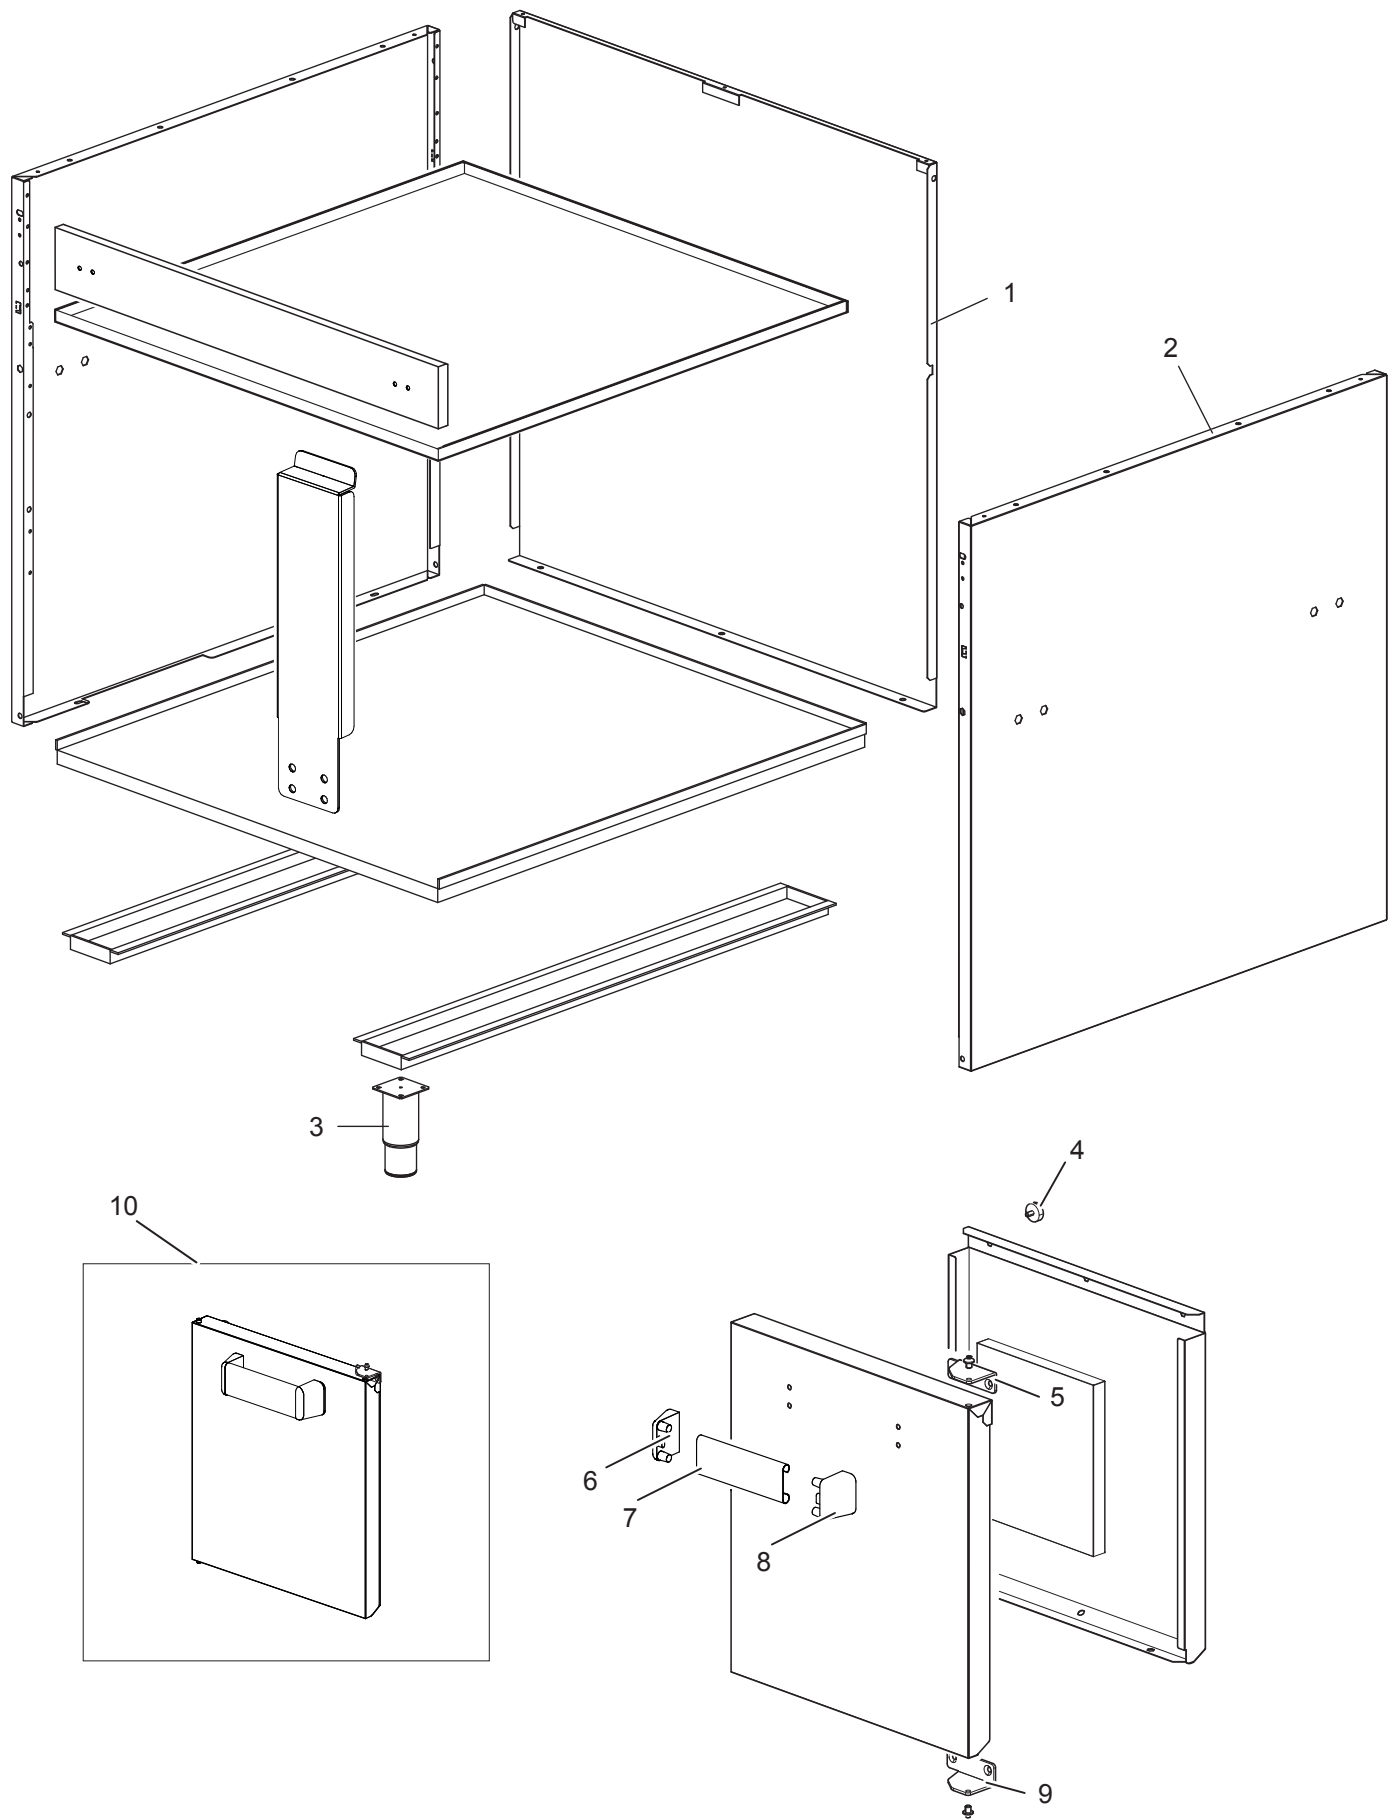

1	184977	GRIGLIA CAMINO GRILLE POUR CHEMINÉE KAMINROST CHIMNEY GRILL	
2	184458	PIANO COTTURA PLAN DE CUISSON PLATTE WORK PLANE	
3	RIC0004752 <i><u>Recommended spare parts</u></i>	RESISTENZA 2,25KW RESISTANCE 2,25KW ELEKTRISCHER WIEDERSTANDE 2,25KW HEATING ELEMENT 2,25KW	
5	174886	CRUSCOTTO PANNEAU DE CONTROLE FRONT BLENDE CONTROL PANEL	
9	168878	CORPO MANOPOLA COMMUTATORE POIGNEE COMMUTATEUR UMSCHALTER-KNOPFKOERPER COMMUTATOR KNOB	
10	186406	ANELLO MANOPOLA TERMOSTATO RING THERMOSTAT KLEBERING KNEBEL THERMOSTAT THERMOSTAT RING	