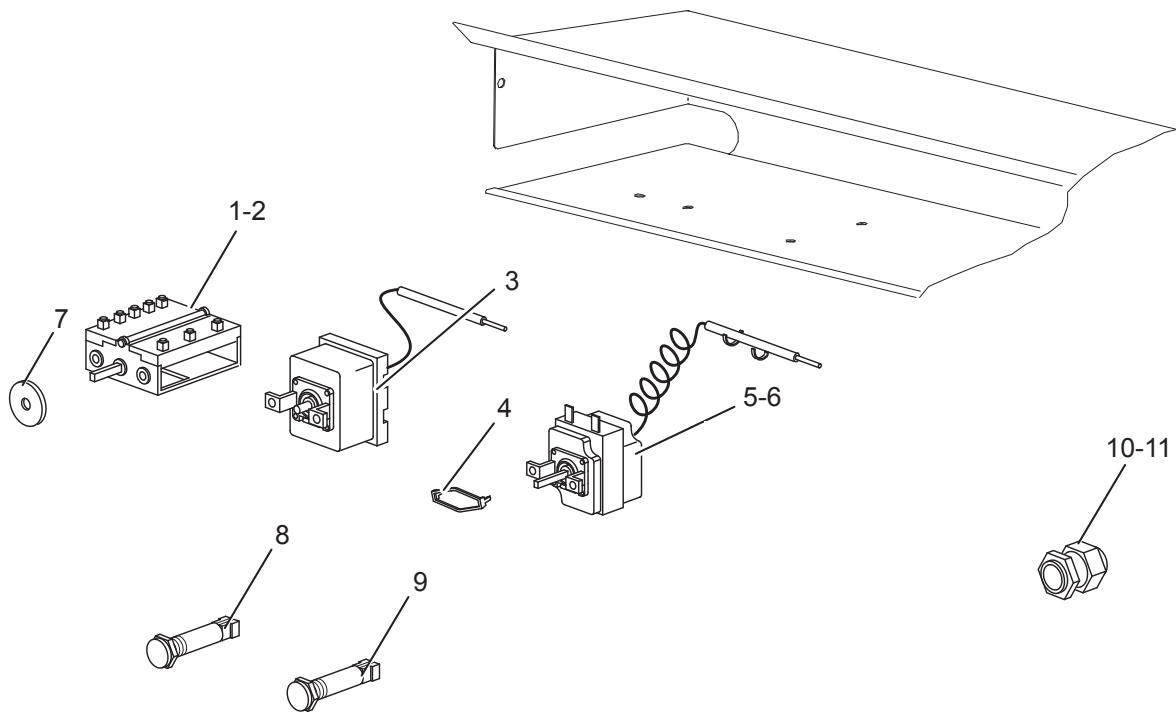

Listino componenti per pagina 3

1	RTBF900007 <i><u>Recommended spare parts</u></i>	COMMUTATORE COMMUTATEUR TAKTSCHALTER COMMUTATOR	
4	RTCU900112 <i><u>Recommended spare parts</u></i>	STAFFA ALTA COMMUTATORE/TERMOSTATO CROCHET POUR COMMUTATEUR/THERMOSTAT HOEHER HALTEBUEGEL UMSCHALTER/THERMOSTAT HIGH BRACKET COMMUTATOR/THERMOSTAT	
5	RIC0004643 <i><u>Recommended spare parts</u></i>	TERMOSTATO DI LAVORO THERMOSTAT DE TRAVAIL ARBEITSTHERMOSTAT WORKING THERMOSTAT	
7	RTCU800185 <i><u>Recommended spare parts</u></i>	GUARNIZIONE ASTA COMMUTATORE JOINT POUR BARRE DU COMMUTATEUR DICHTUNG WELLE TAKTSCHALTER GASKET FOR COMMUTATOR ROD	
8	166465 <i><u>Recommended spare parts</u></i>	LAMPADINA SPIA VERDE LAMPE TEMOIN VERTE GRUNE KONTROLLEUCHTE GREEN WARNING LIGHT	
9	166466 <i><u>Recommended spare parts</u></i>	LAMPADINA SPIA ARANCIONE LAMPE DE SIGNALATION ORANGE ORANGE KONTROLLEUCHTE ORANGE LAMP LIGHT	
10	RTBF800138	F/CAVO PG21 SERRE CABLE PG21 KABELDURCHFÜHRUNG PG21 CHOCK PG21 PRENSA CABO PG21