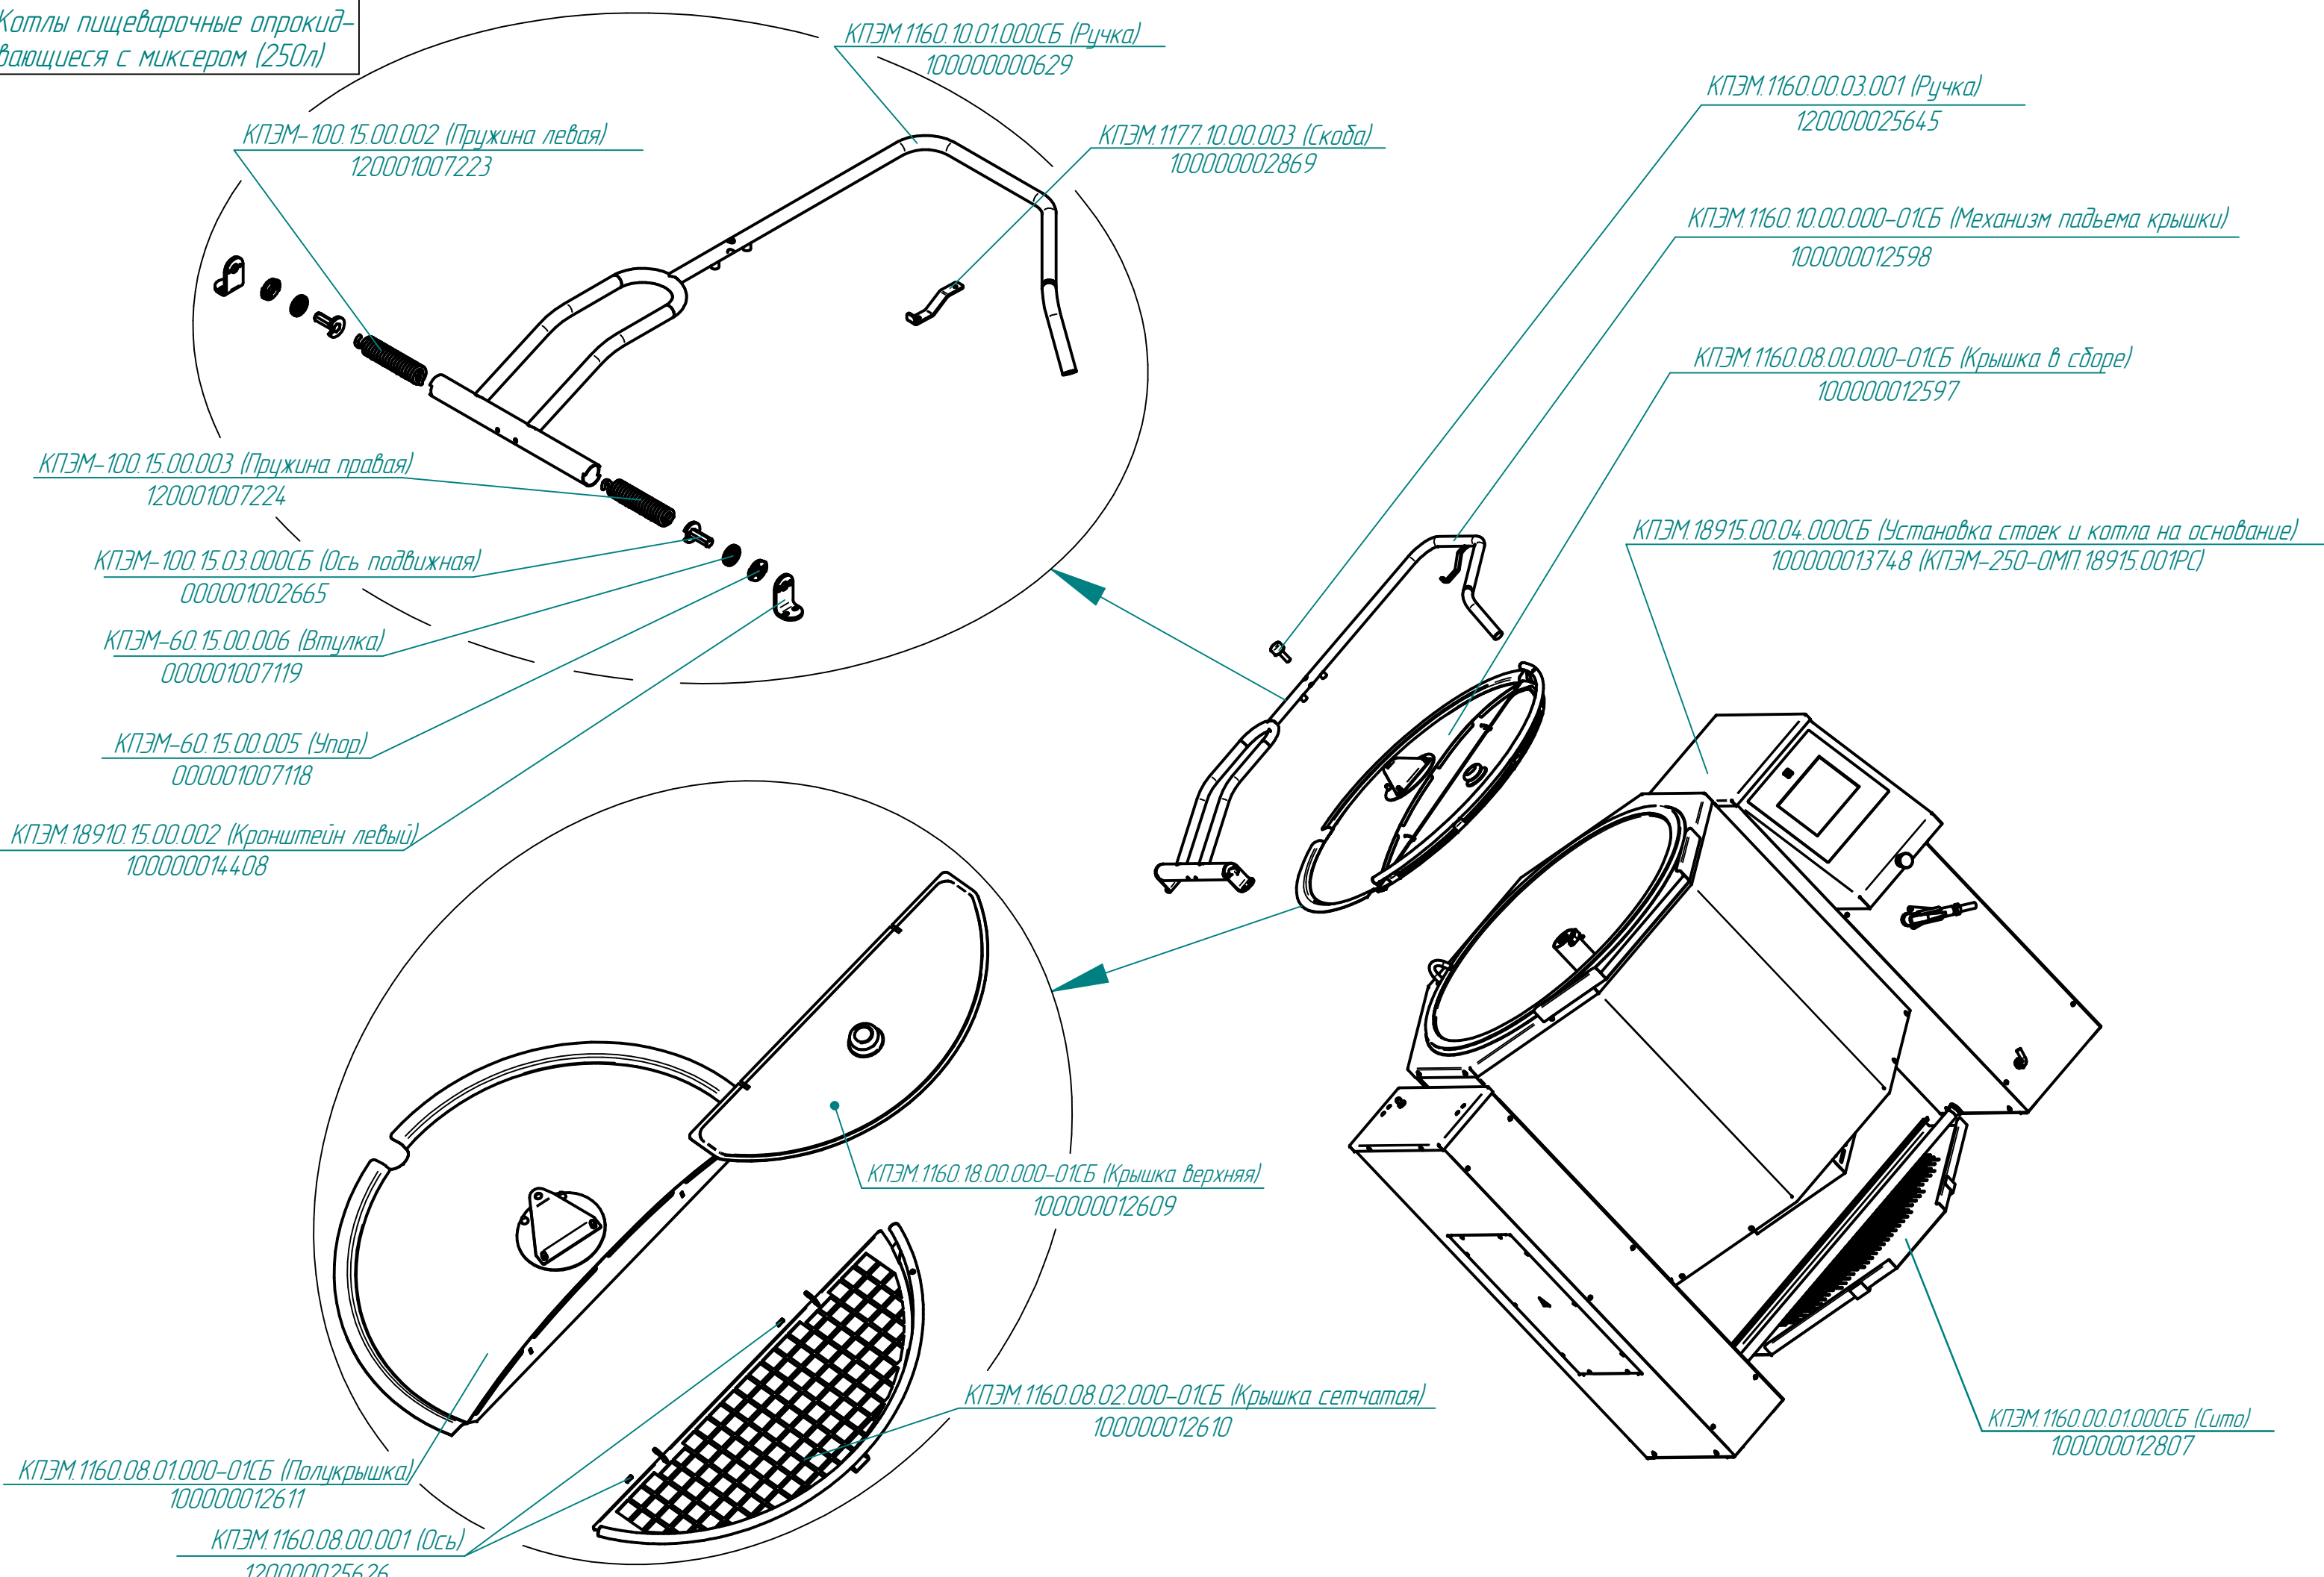

КПЭМ-250-ОМП.18915.000РС
Котлы пищеварочные опрокидывающиеся с миксером (250л)