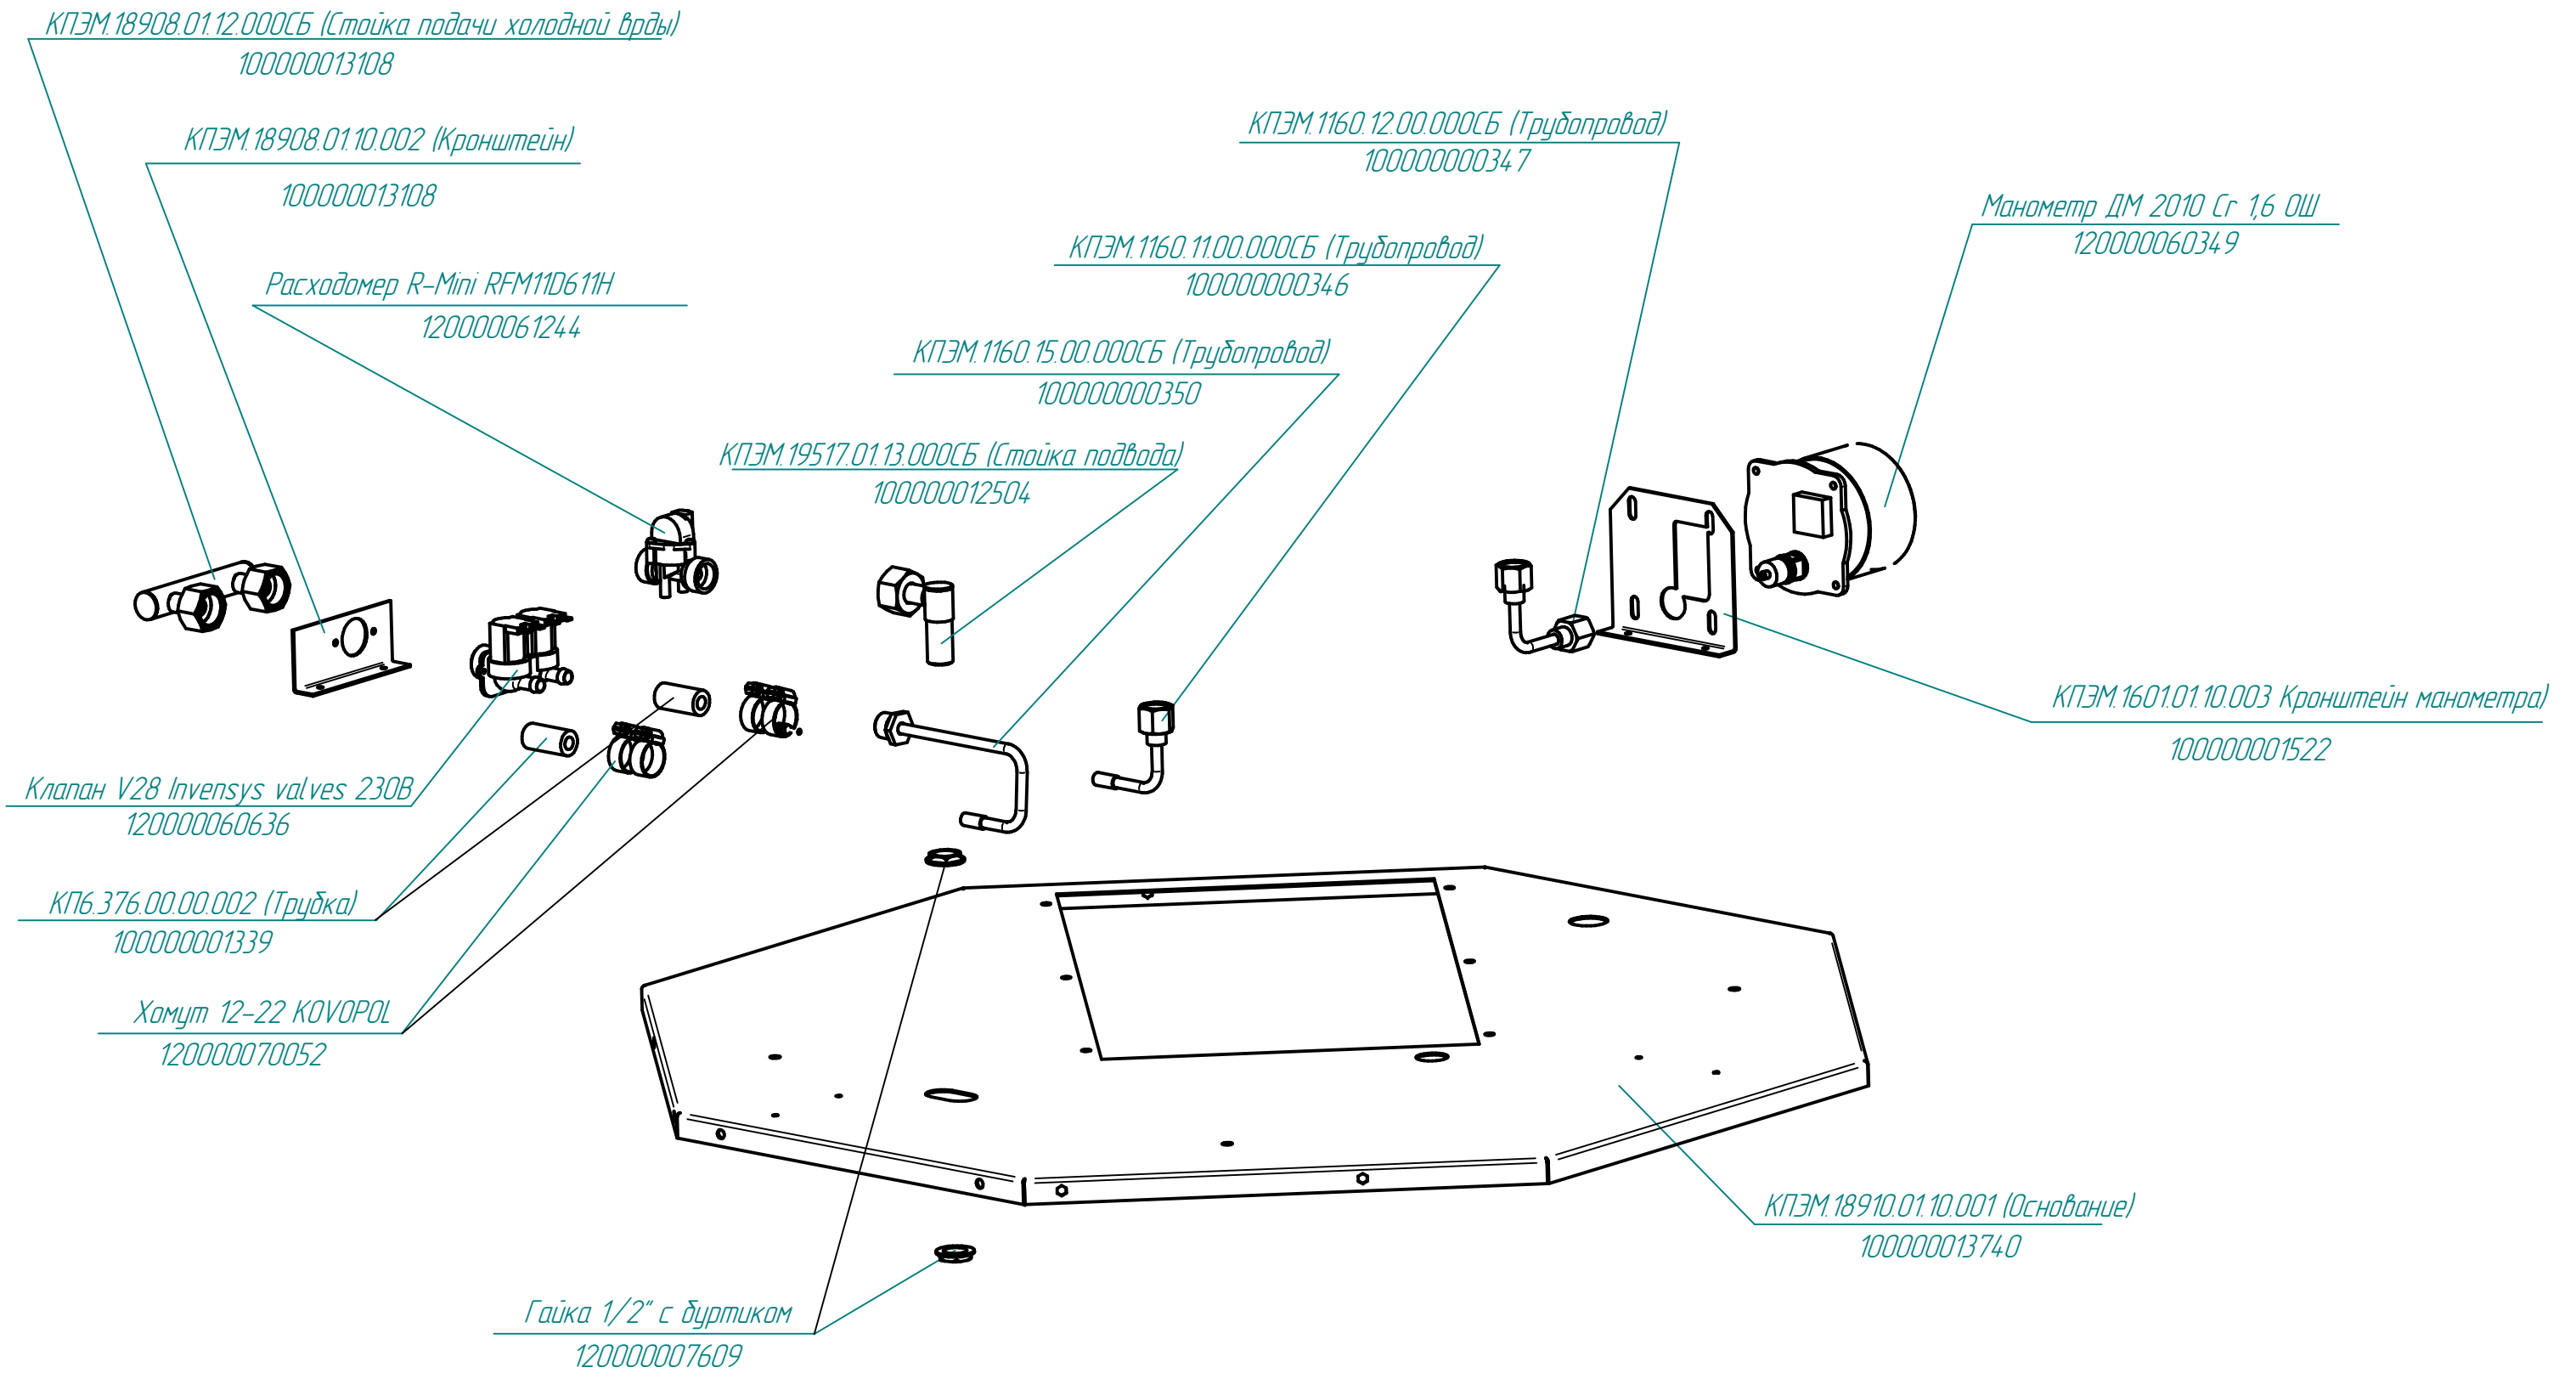

КПЭМ-250-ОМП.18915.008РС
Котлы пищеварочные опрокидывающиеся с миксером (250л)

КПЭМ-250-ОМП.18915.007РС
Котлы пищеварочные опрокидывающиеся с миксером (250л)

КПЭМ.1160.37.00.000СБ (Миксер в сборе)
1000000010180

КПЭМ-250-ОМП.18915.006РС
Котлы пищеварочные опрокид-
вающиеся с миксером (250л)

КПЭМ.1546.01.13.000СБ (Кородка)
100000001375

КПЭМ-60.20.00.000СБ (Датчик сухого хода)
000001005871

КПЭМ-60.01.00.003-Н (Прокладка)
000001007962