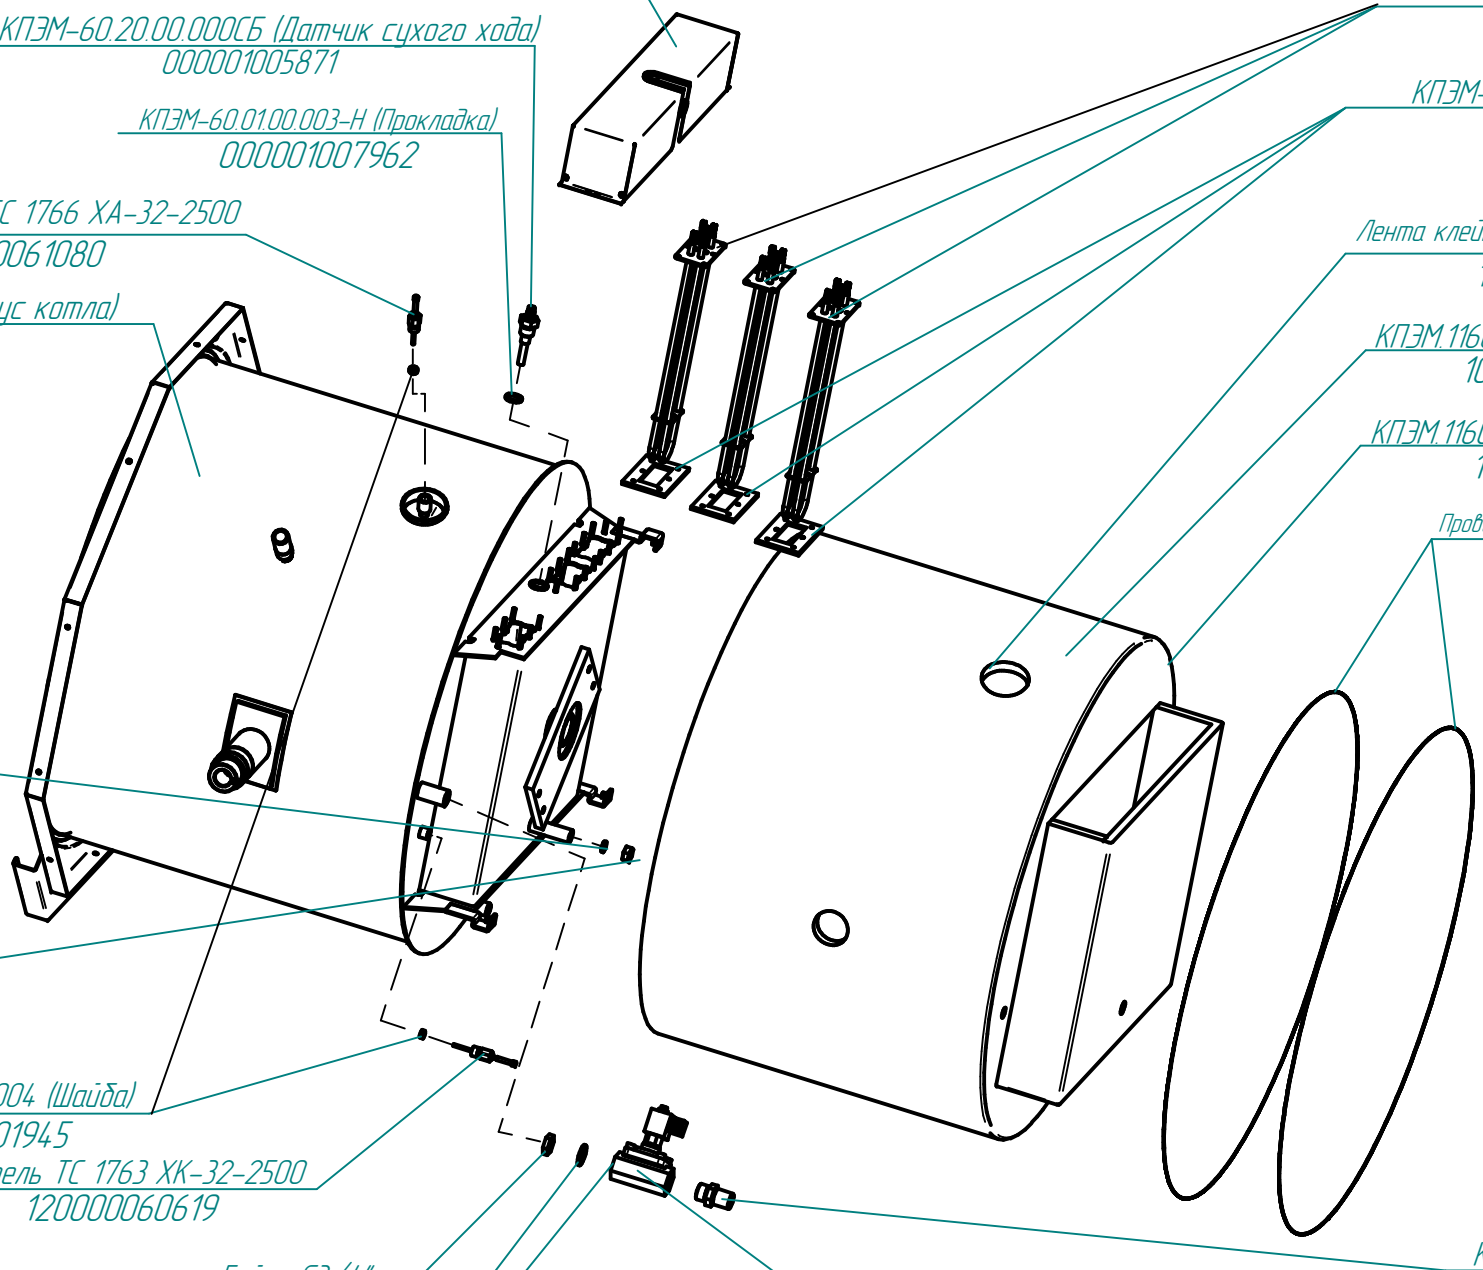

КПЭМ.1546.01.20.002 (Штыцер)
120000025167

КПЭМ-250-ОМП.18915.005РС
Котлы пищеварочные опрокидывающиеся с миксером (250л)

КПЭМ-250-ОМП.18915.004РС
 Котлы пищеварочные опрокидывающиеся с миксером (250л)

КПЭМ-250-ОМП.18915.003РС
Котлы пищеварочные опрокидывающиеся с миксером (250л)