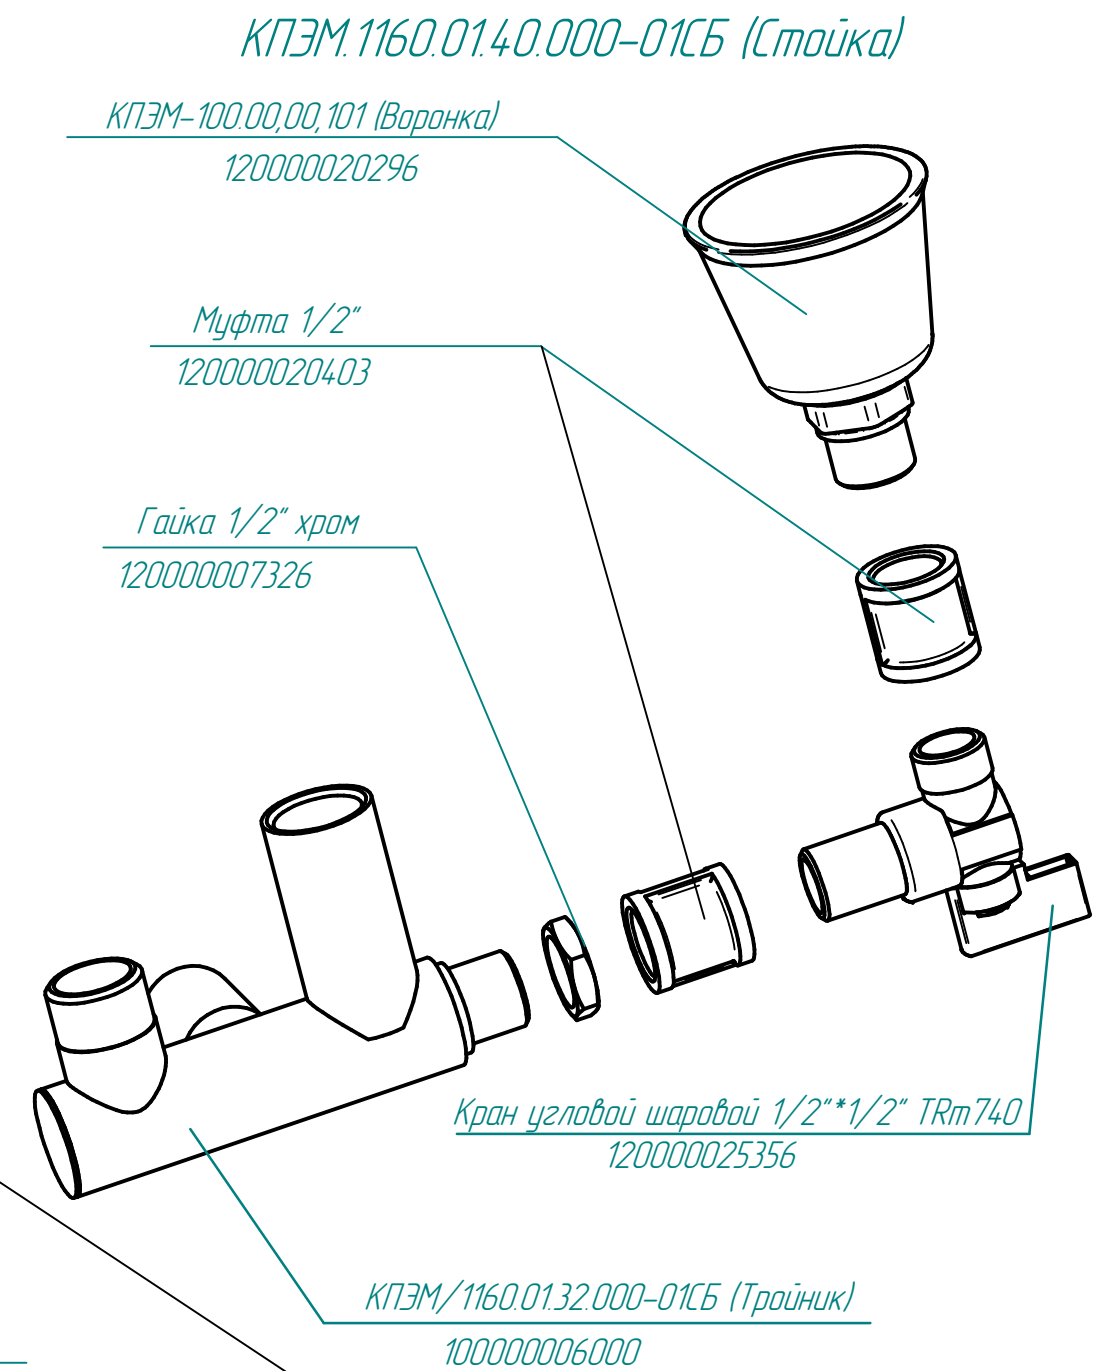

КПЭМ-250-ОМП.18915.005РС
Котлы пищеварочные опрокидывающиеся с миксером (250л)