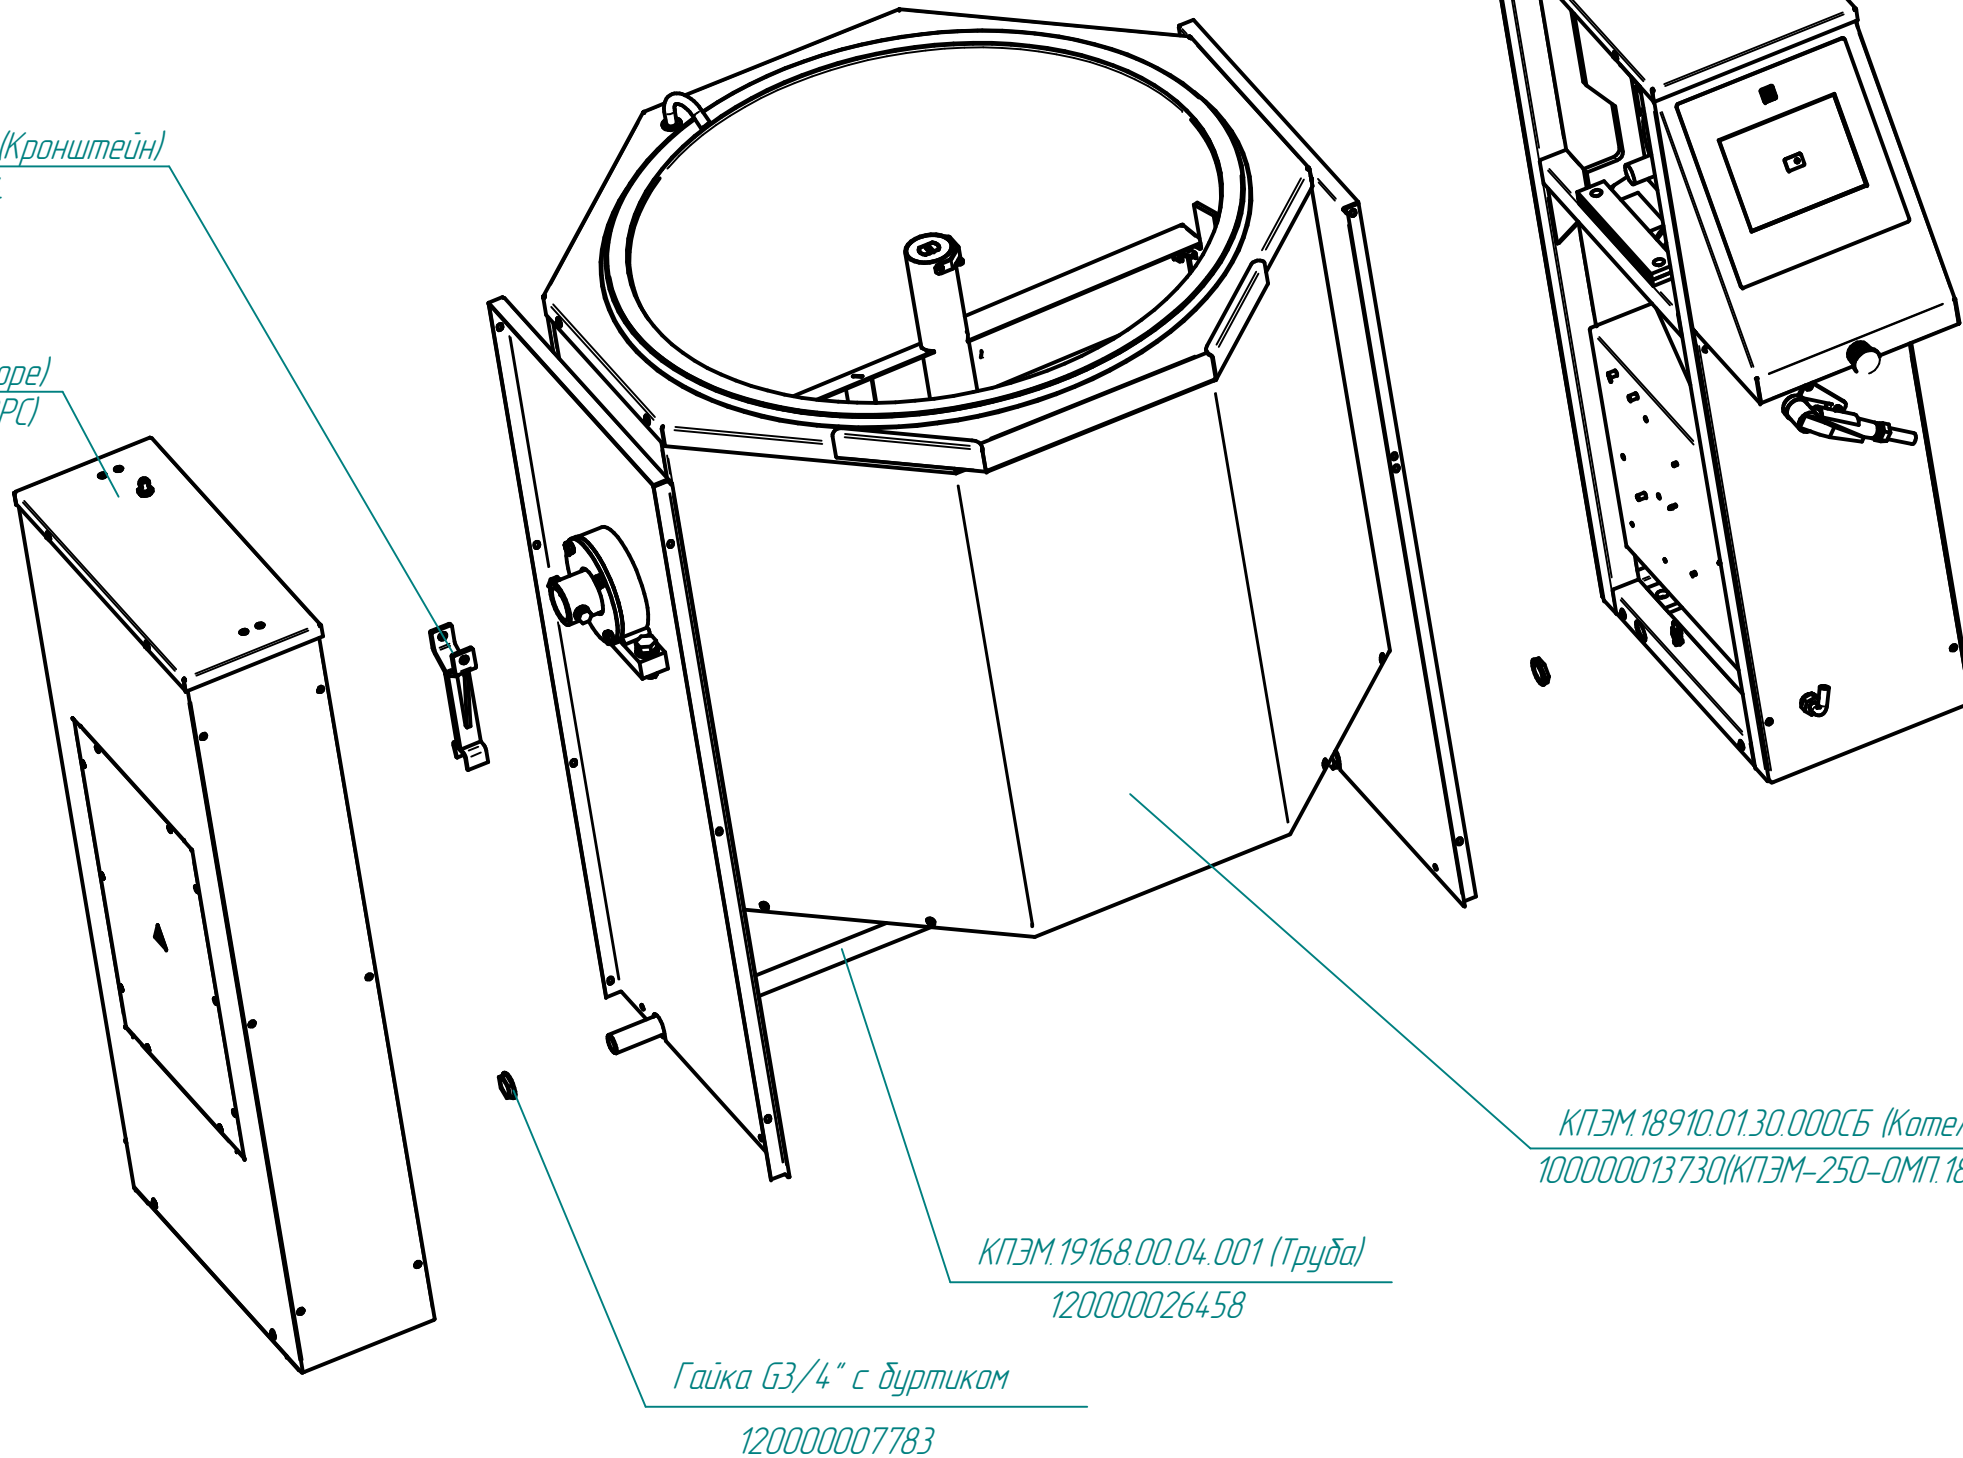

КПЭМ-250-ОМП.18915.001РС
Котлы пищеварочные опрокидывающиеся с миксером(250 л)

КПЭМ.1160.17.00.000СБ (Кронштейн)
100000000624

КПЭМ.18910.03.00.000СБ (Стойка левая в сборе)
100000013731 (КПЭМ-250-ОМП.18915.003РС)

КПЭМ.18915.02.00.000СБ (Стойка правая в сборе)
100000013750 (КПЭМ-250-ОМП.18915.002РС)

КПЭМ.18910.01.30.000СБ (Котел в сборе)
100000013730(КПЭМ-250-ОМП.18915.004РС)

КПЭМ.19168.00.04.001 (Труба)
120000026458

Гайка G3/4" с дуртиком
120000007783