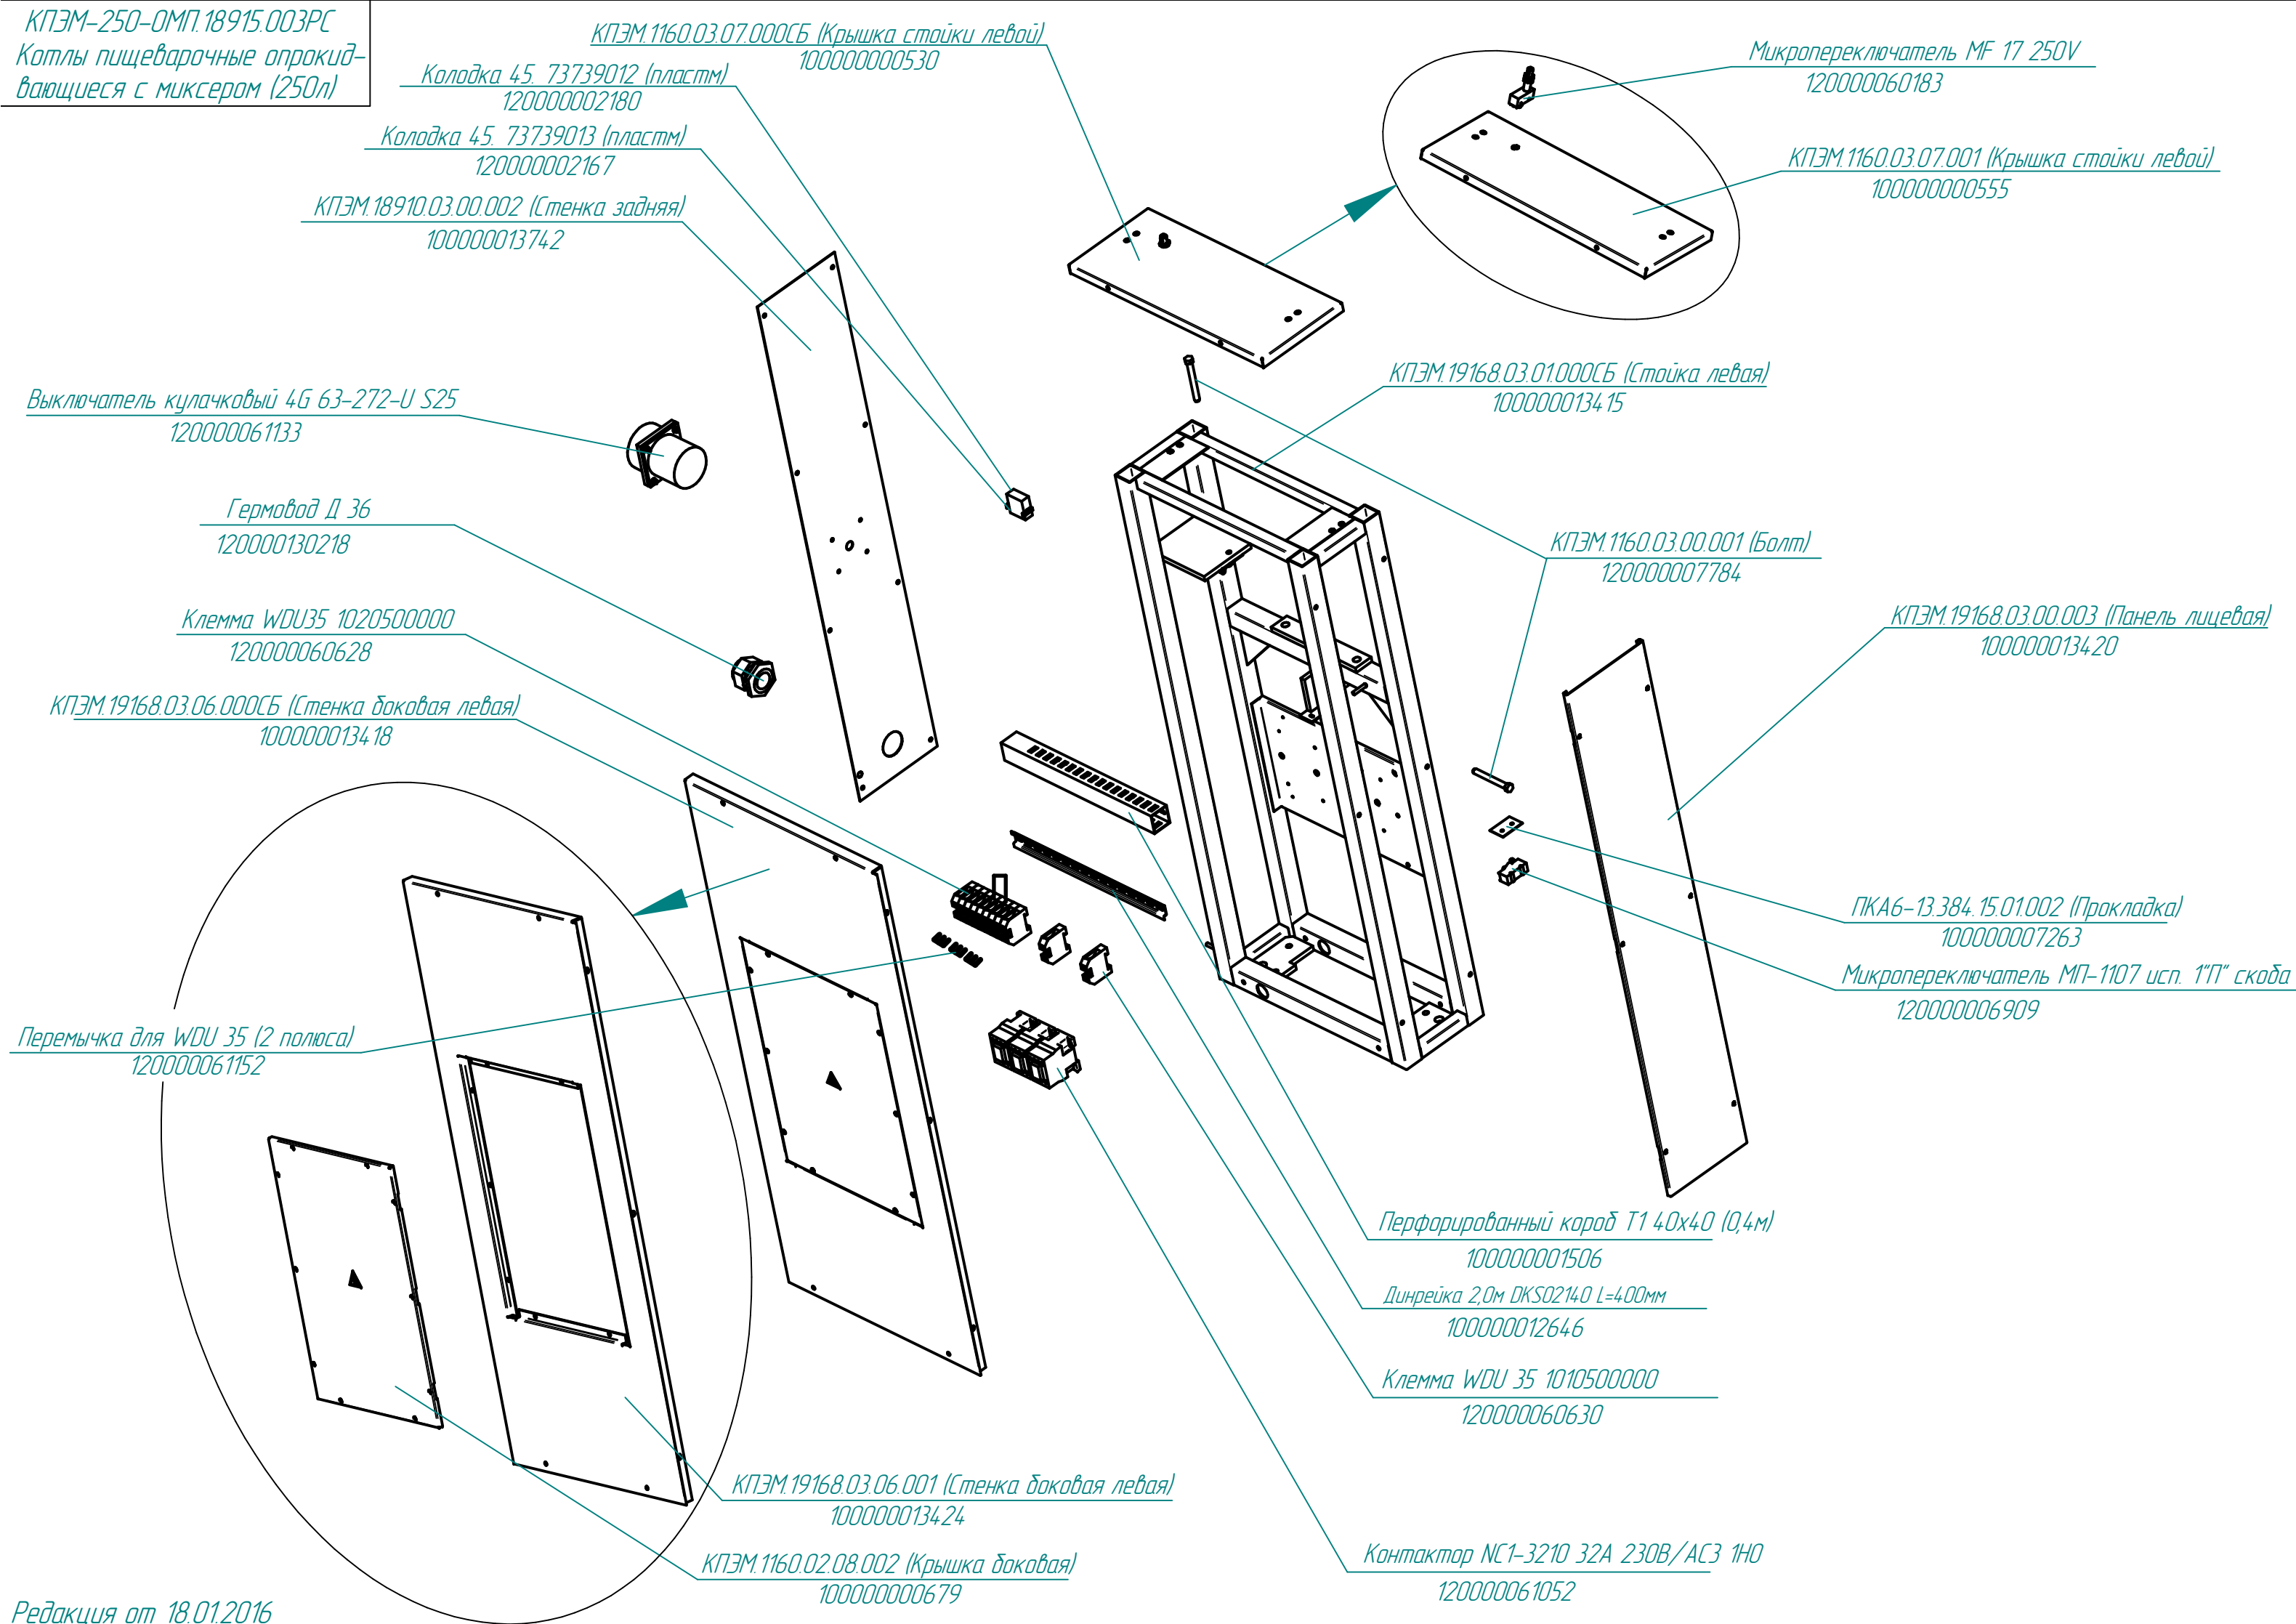

КПЭМ.1546.01.20.002 (Штыцер)
120000025167

КПЭМ-250-ОМП.18915.005РС
Котлы пищеварочные опрокидывающиеся с миксером (250л)

КПЭМ-250-ОМП.18915.004РС
 Котлы пищеварочные опрокидывающиеся с миксером (250л)

КПЭМ-250-ОМП.18915.003РС
Котлы пищеварочные опрокидывающиеся с миксером (250л)