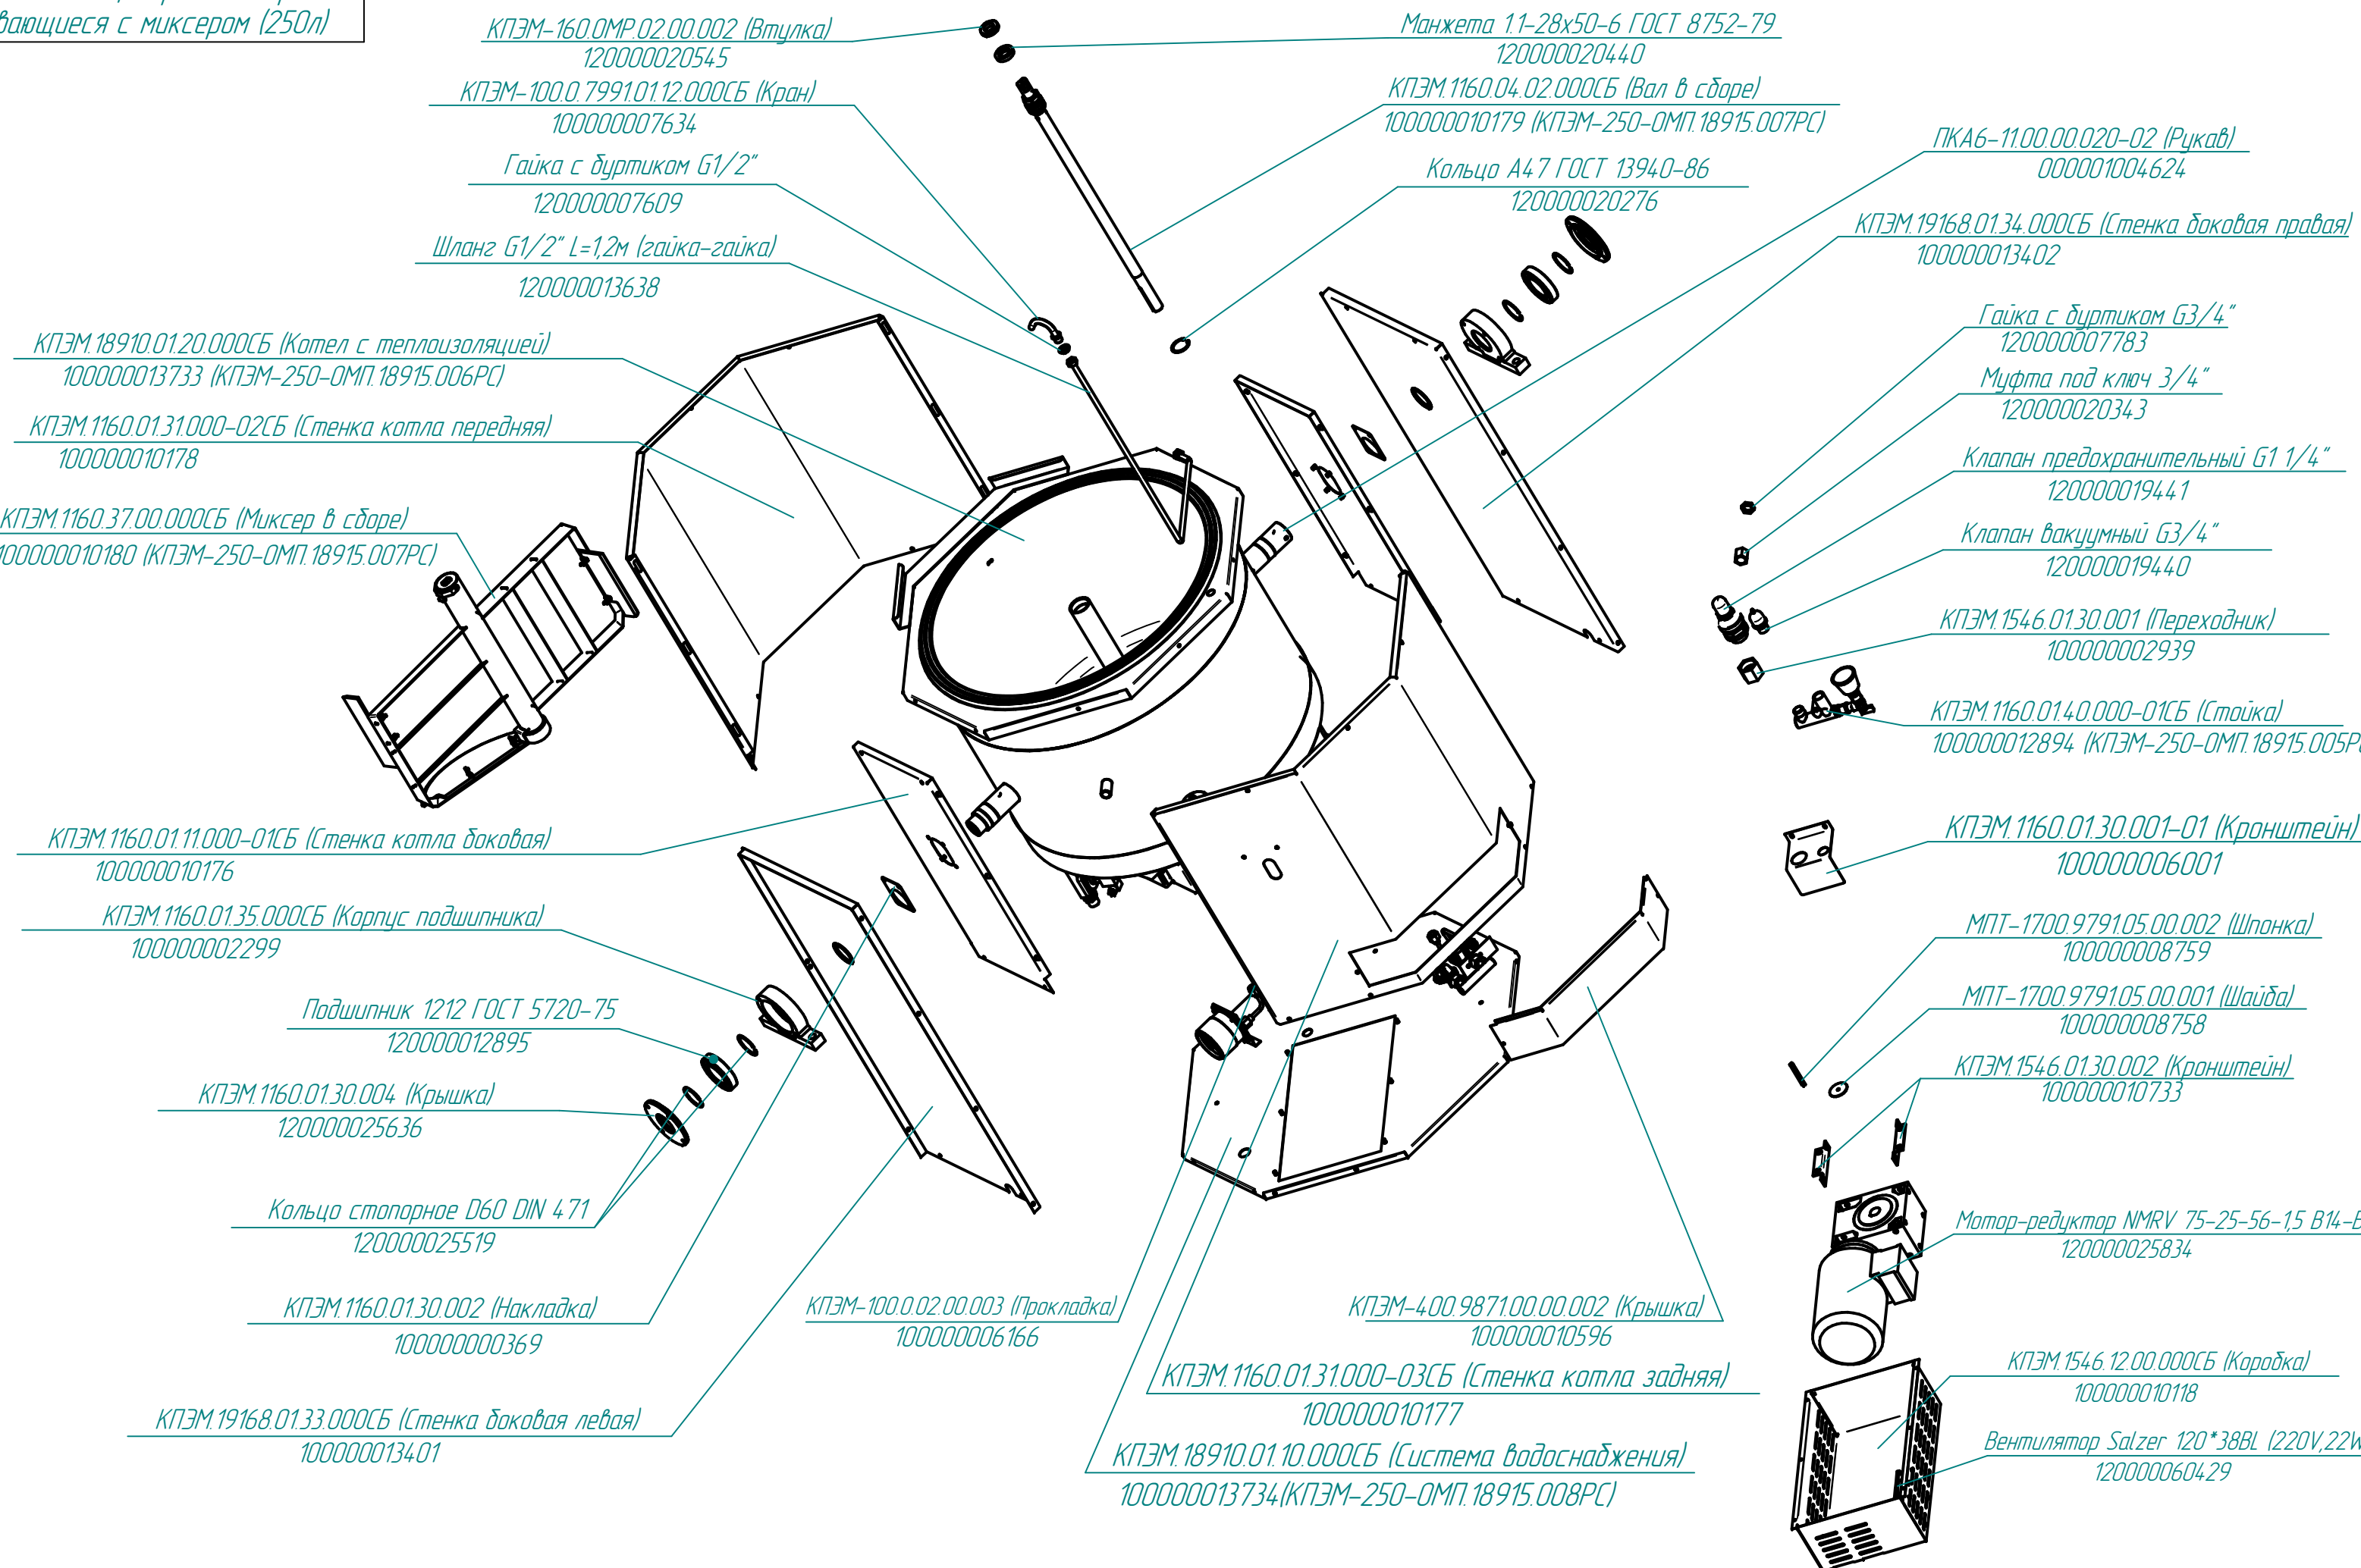

КПЭМ-250-ОМП.18915.004РС
Котлы пищеварочные опрокидывающиеся с миксером (250л)