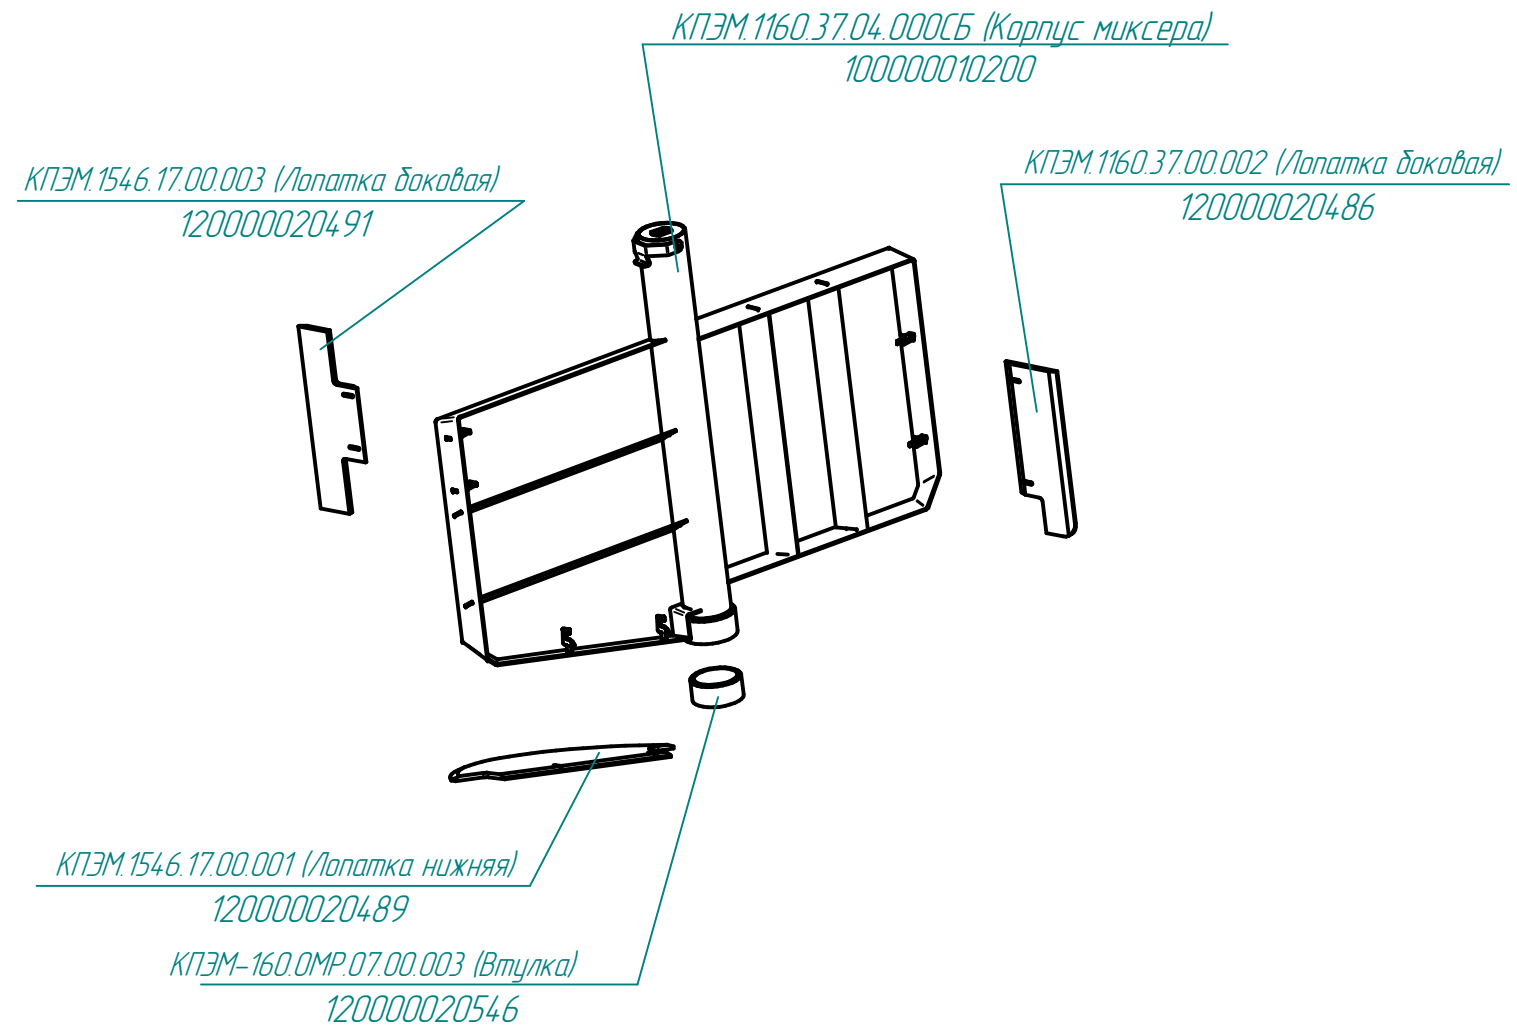

КПЭМ-250-ОМП.18915.008РС
Котлы пищеварочные опрокидывающиеся с миксером (250л)

КПЭМ-250-ОМП.18915.007РС
Котлы пищеварочные опрокидывающиеся с миксером (250л)

КПЭМ.1160.37.00.000СБ (Миксер в сборе)
1000000010180