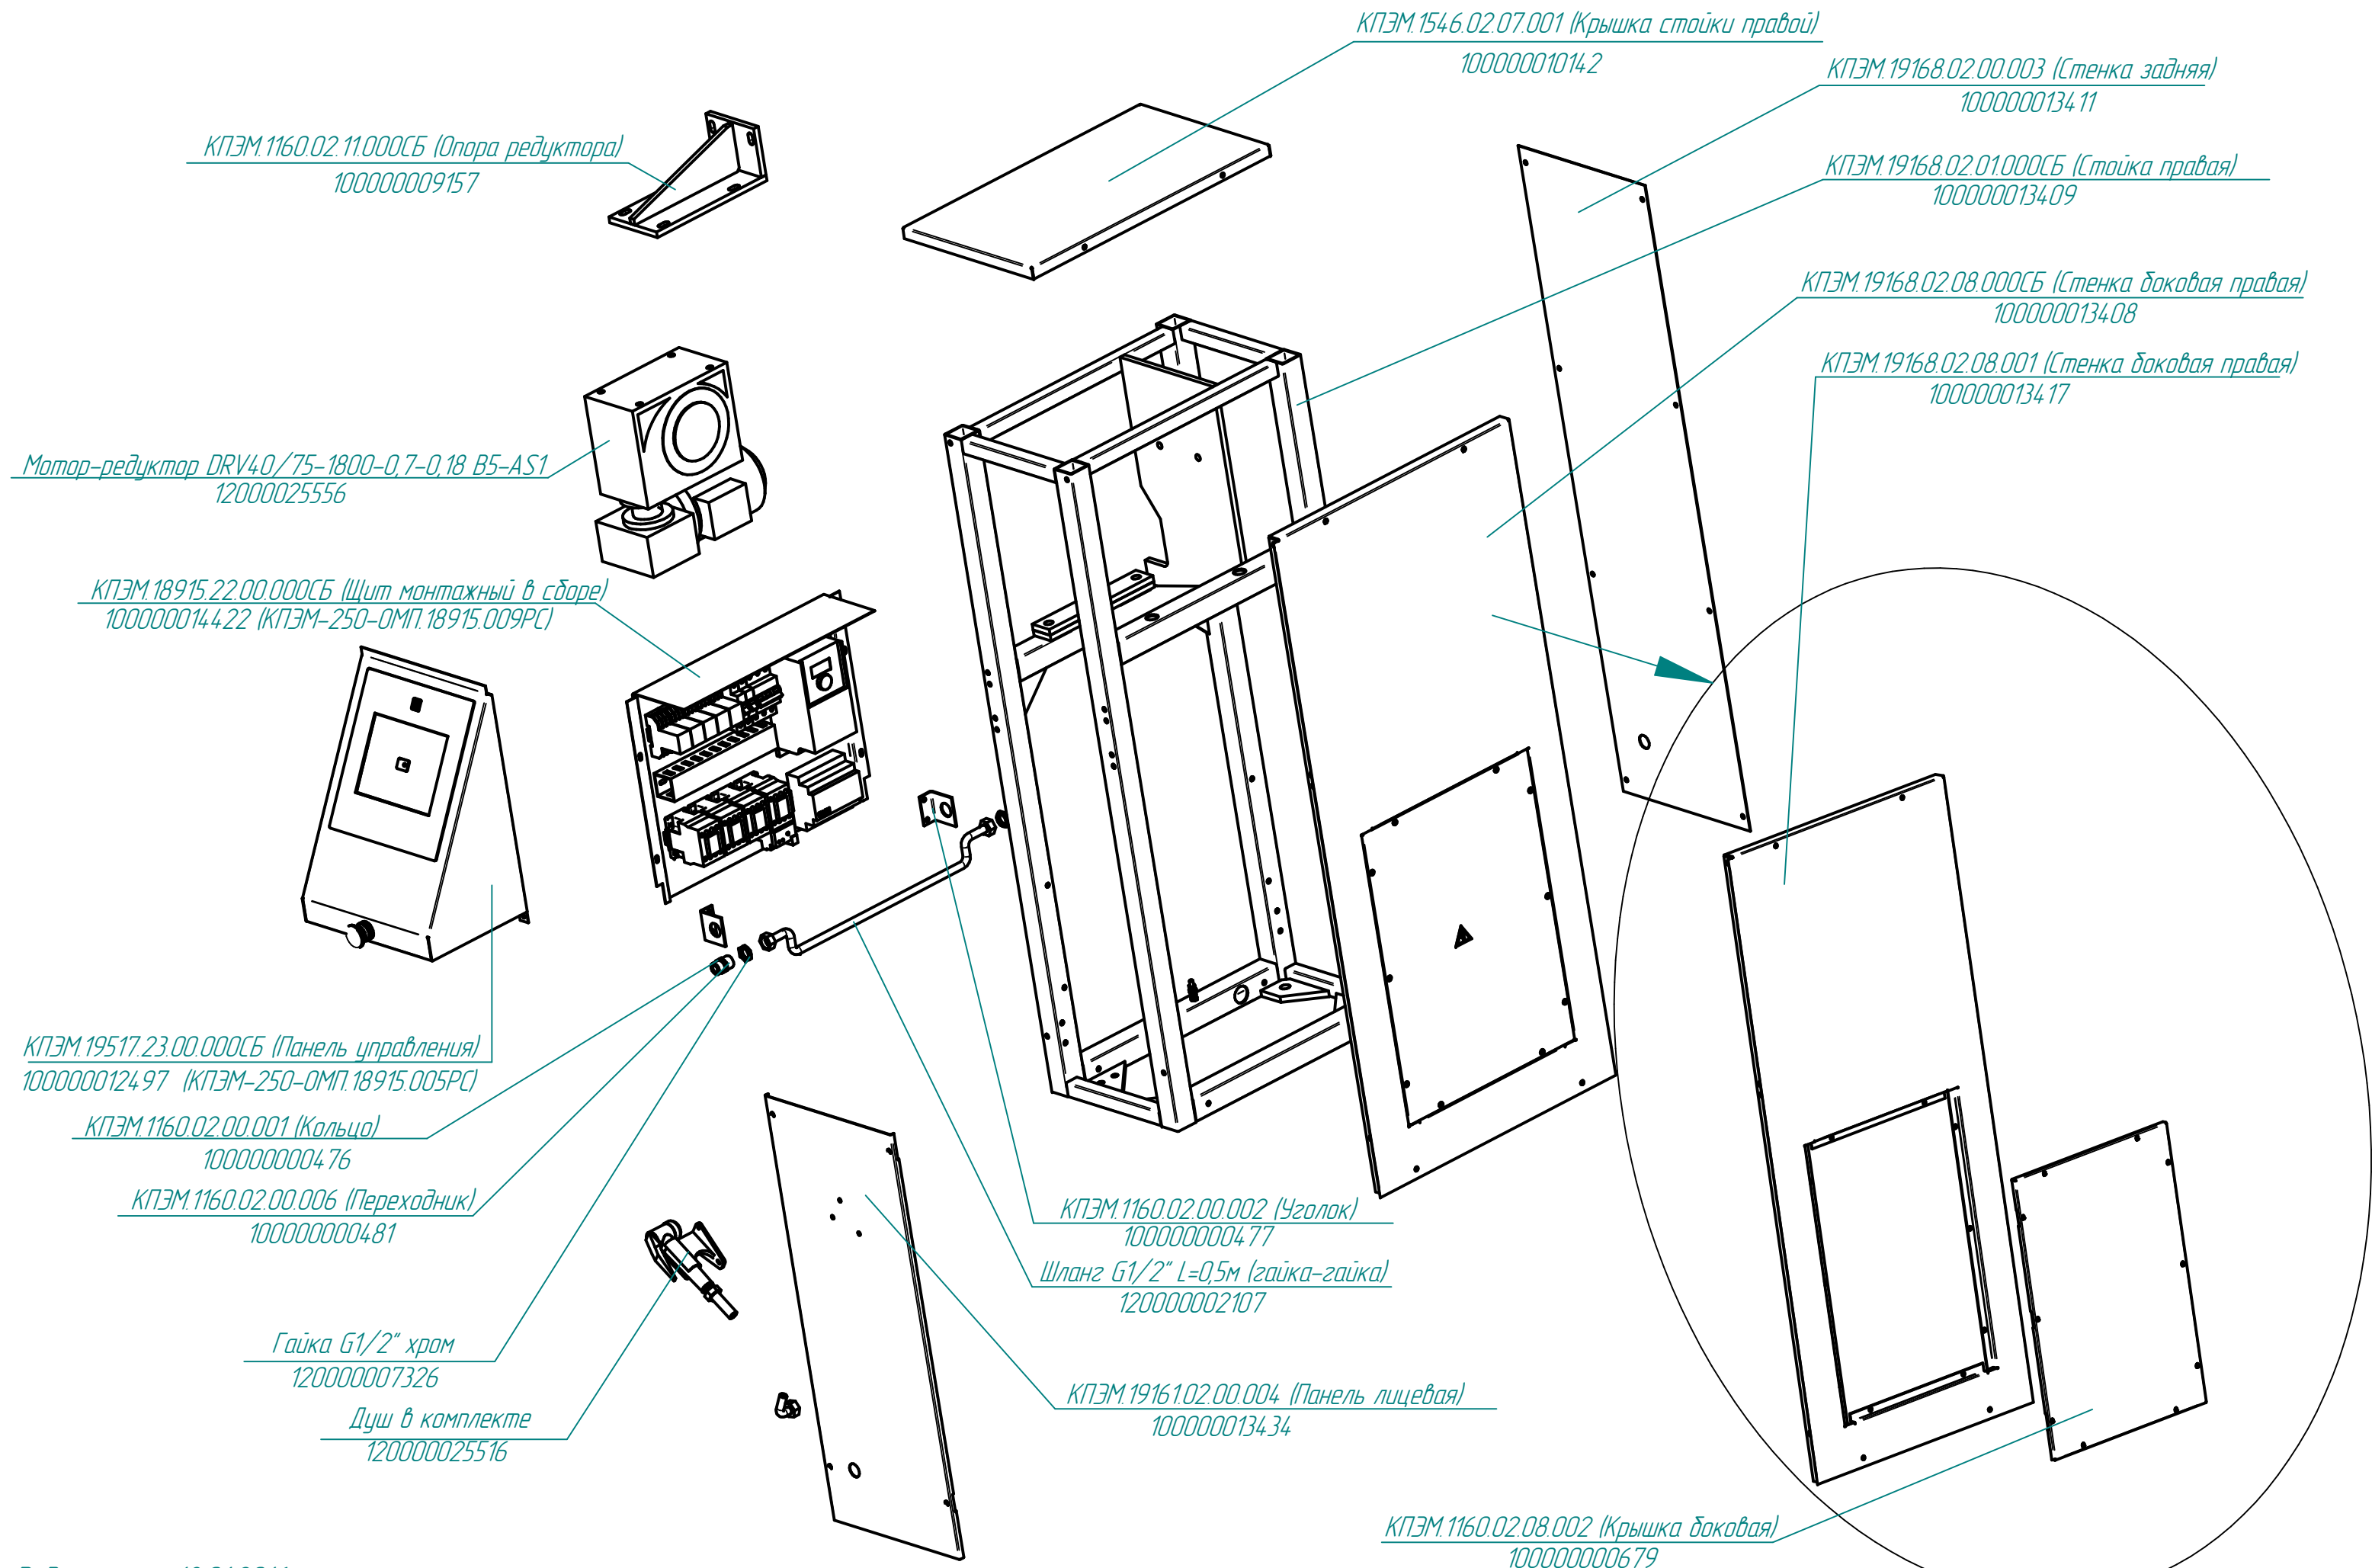

КПЭМ-250-ОМП.19815.002РС
Котлы пищеварочные опрокидывающиеся с миксером (250л)