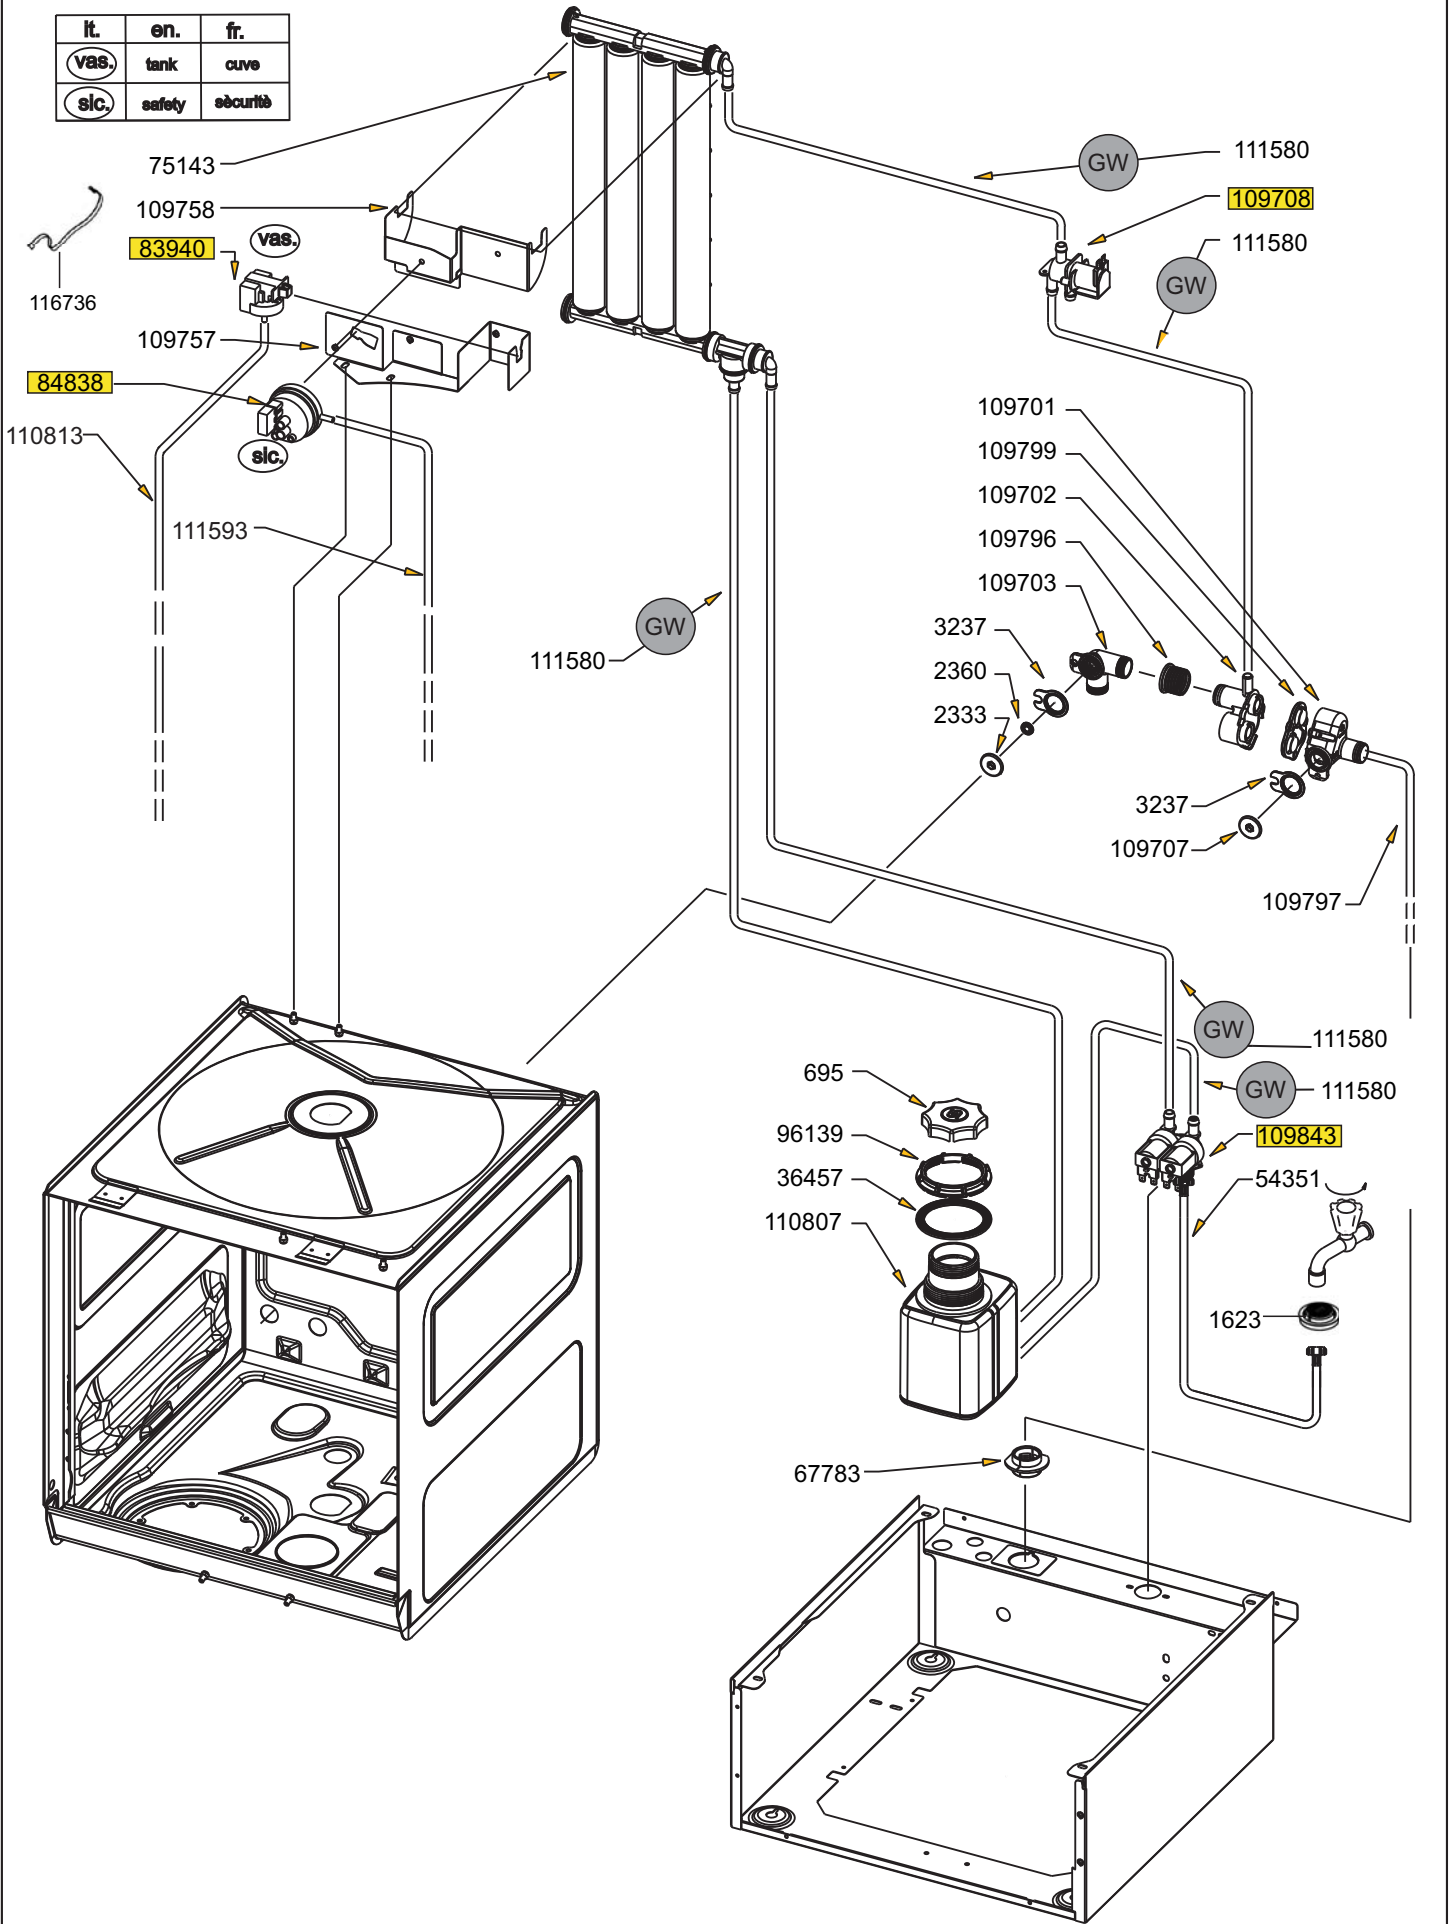

it.	en.	fr.
vas.	tank	cuve
sic.	safety	sécurité