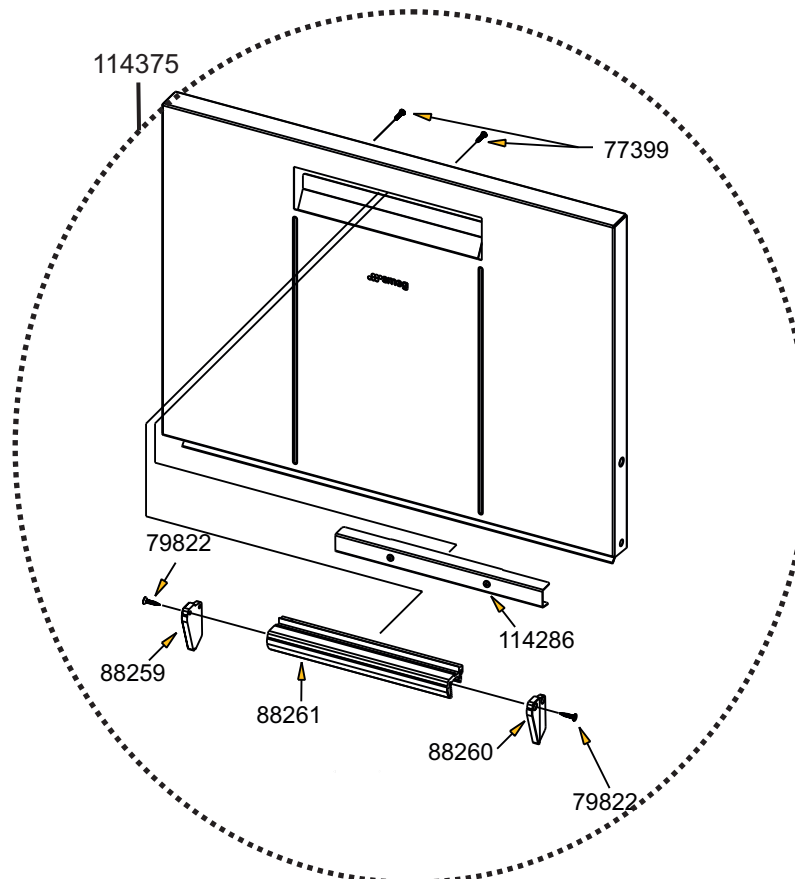

PORTA NUOVA