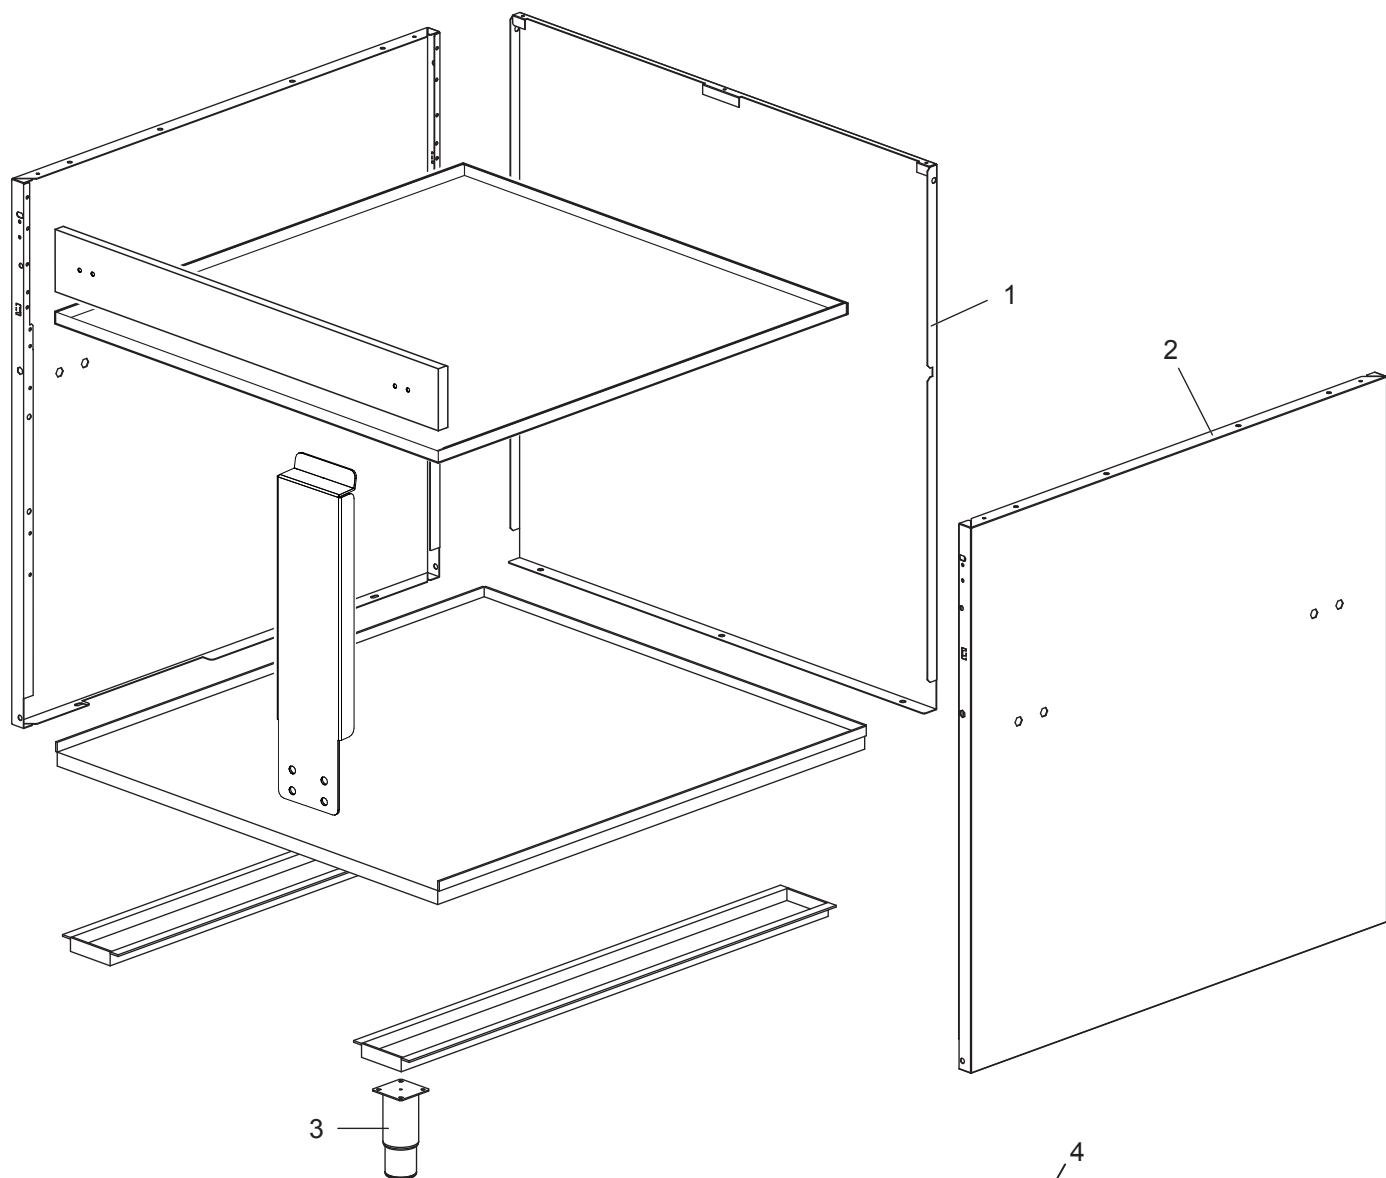

Listino componenti per pagina 1

1	180968	GRIGLIA CAMINO GRILLE POUR CHEMINÉE KAMINROST CHIMNEY GRILL	
2	185839	PIANO COTTURA LISCIO PLAN DE CUISSON LISSE GLATTBRATTPLATTE SMOOTH PLATE	
3	185840	PIANO COTTURA LISCIO CROMATO PLAN DE CUISSON LISSE CHROME' GLATT/VERCHROMEDBRATTPLATTE SMOOTH CHROMED PLATE	
4	185841	PIANO COTTURA RIGATO PLAN DE CUISSON RAINURE' GERILLTBRATTPLATTE RIBBED PLATE	
5	185842	PIANO COTTURA LISCIO RIGATO PLAN DE CUISSON LISSE RAINURE' GLATT/ GERILLTESBRATTPLATTE SMOOTH RIBBED PLATE	
6	185843	PIANO COTTURA LISCIO RIGATO PLAN DE CUISSON LISSE RAINURE' GLATT/ GERILLTESBRATTPLATTE SMOOTH RIBBED PLATE	
7	163289	ISOLANTE TRECCIA ISOLATION ISOLIERUNGSFLECHT INSULATION	
8	163292	ISOLANTE TRECCIA ISOLATION ISOLIERUNGSFLECHT INSULATION	
10	182413	CRUSCOTTO PANNEAU DE CONTROLE FRONT BLENDE CONTROL PANEL	
11	RIC0004757	CASSETTO OLIO COMPLETO TIROIR POUR L'HUILE COMPLET KOMPLETTE OELSCHIEBER OIL DRAWER COMPLETE	
15	168867 <i><u>Recommended spare parts</u></i>	CORPO MANOPOLA FUOCHI APERTI POIGNEE BRULEUR KNEBEL BRENNER BURNER KNOB	
16	186401 <i><u>Recommended spare parts</u></i>	ANELLO MANOPOLA TERMOSTATO RING THERMOSTAT KLEBERING KNEBEL THERMOSTAT THERMOSTAT RING	
17	186407 <i><u>Recommended spare parts</u></i>	ANELLO MANOPOLA TERMOSTATO 280° RING THERMOSTAT 280° KLEBERING KNEBEL THERMOSTAT 280° THERMOSTAT RING 280°	