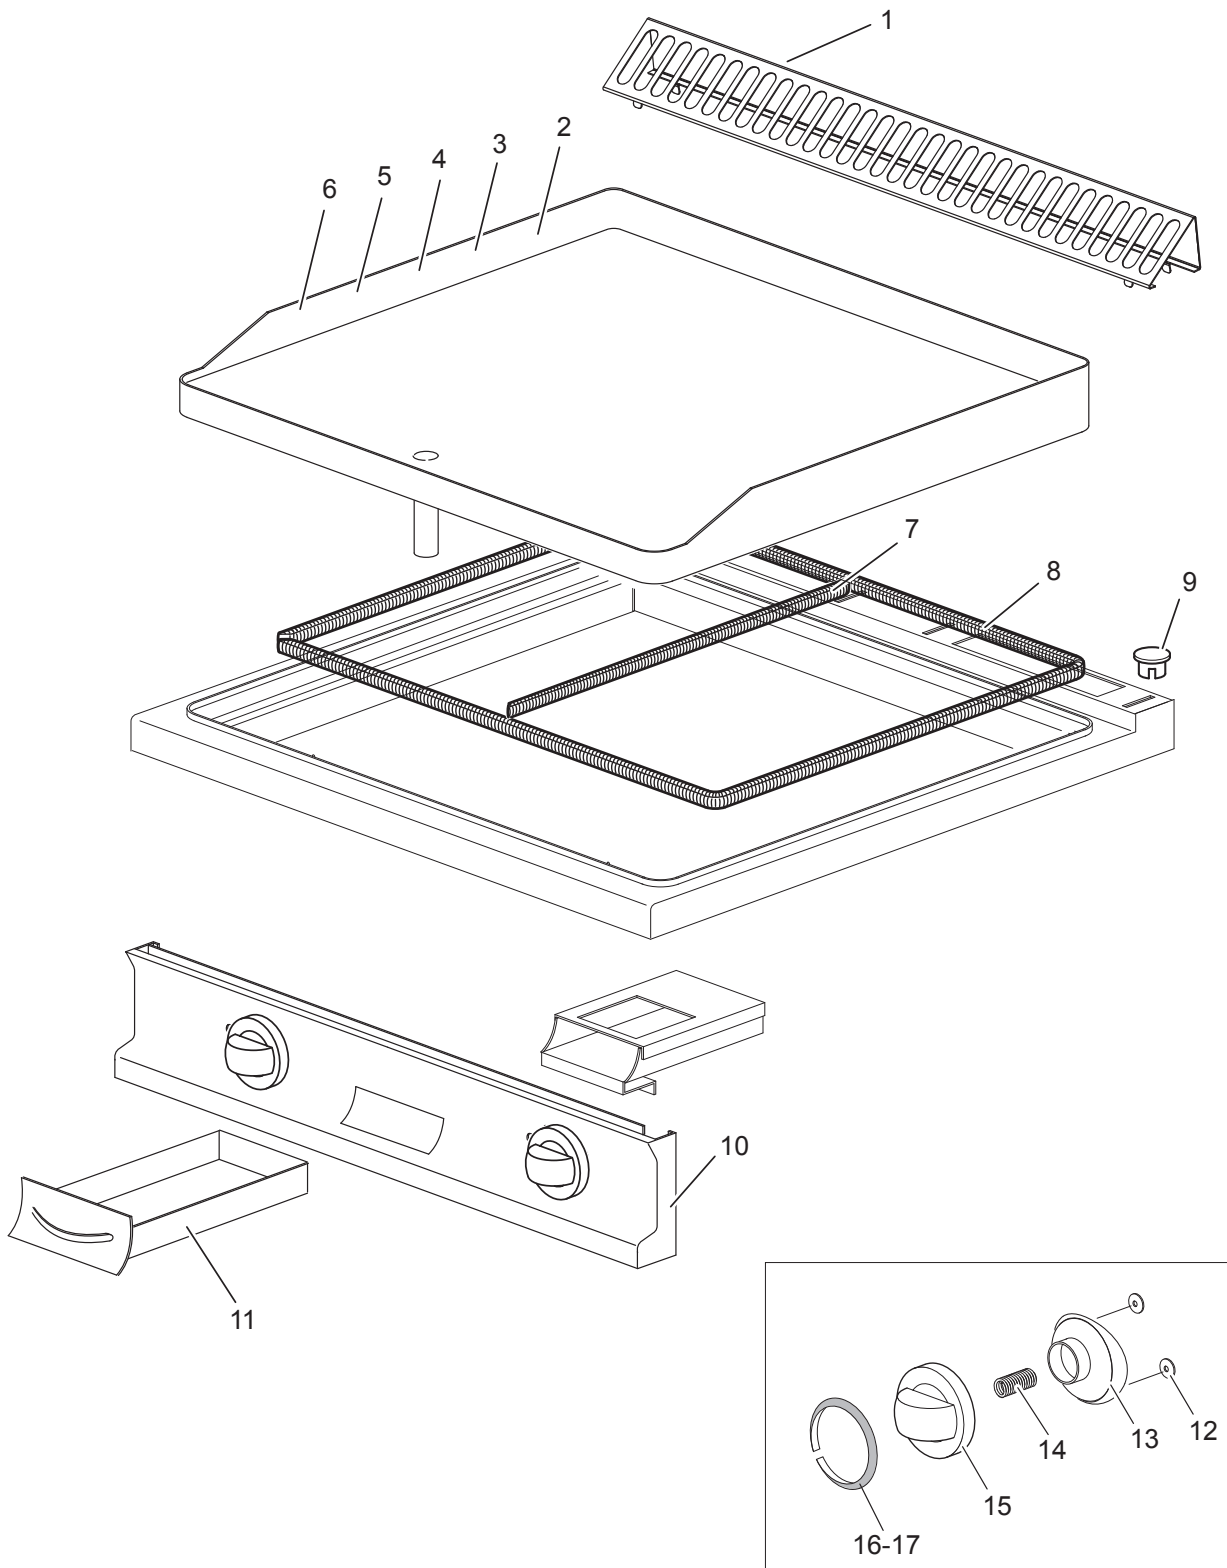

Listino componenti per pagina 1

1	180968	GRIGLIA CAMINO GRILLE POUR CHEMINÉE KAMINROST CHIMNEY GRILL	
2	185839	PIANO COTTURA LISCIO PLAN DE CUISSON LISSE GLATTBRATTPLATTE SMOOTH PLATE	
3	185840	PIANO COTTURA LISCIO CROMATO PLAN DE CUISSON LISSE CHROME' GLATT/VERCHROMEDBRATTPLATTE SMOOTH CHROMED PLATE	
4	185841	PIANO COTTURA RIGATO PLAN DE CUISSON RAINURE' GERILLTBRATTPLATTE RIBBED PLATE	
5	185842	PIANO COTTURA LISCIO RIGATO PLAN DE CUISSON LISSE RAINURE' GLATT/ GERILLTESBRATTPLATTE SMOOTH RIBBED PLATE	
6	185843	PIANO COTTURA LISCIO RIGATO PLAN DE CUISSON LISSE RAINURE' GLATT/ GERILLTESBRATTPLATTE SMOOTH RIBBED PLATE	
7	163289	ISOLANTE TRECCIA ISOLATION ISOLIERUNGSFLECHT INSULATION	
8	163292	ISOLANTE TRECCIA ISOLATION ISOLIERUNGSFLECHT INSULATION	
10	182413	CRUSCOTTO PANNEAU DE CONTROLE FRONT BLENDE CONTROL PANEL	
11	RIC0004757	CASSETTO OLIO COMPLETO TIROIR POUR L'HUILE COMPLET KOMPLETTE OELSCHIEBER OIL DRAWER COMPLETE	
15	168867 <i><u>Recommended spare parts</u></i>	CORPO MANOPOLA FUOCHI APERTI POIGNEE BRULEUR KNEBEL BRENNER BURNER KNOB	
16	186401 <i><u>Recommended spare parts</u></i>	ANELLO MANOPOLA TERMOSTATO RING THERMOSTAT KLEBERING KNEBEL THERMOSTAT THERMOSTAT RING	
17	186407 <i><u>Recommended spare parts</u></i>	ANELLO MANOPOLA TERMOSTATO 280° RING THERMOSTAT 280° KLEBERING KNEBEL THERMOSTAT 280° THERMOSTAT RING 280°	