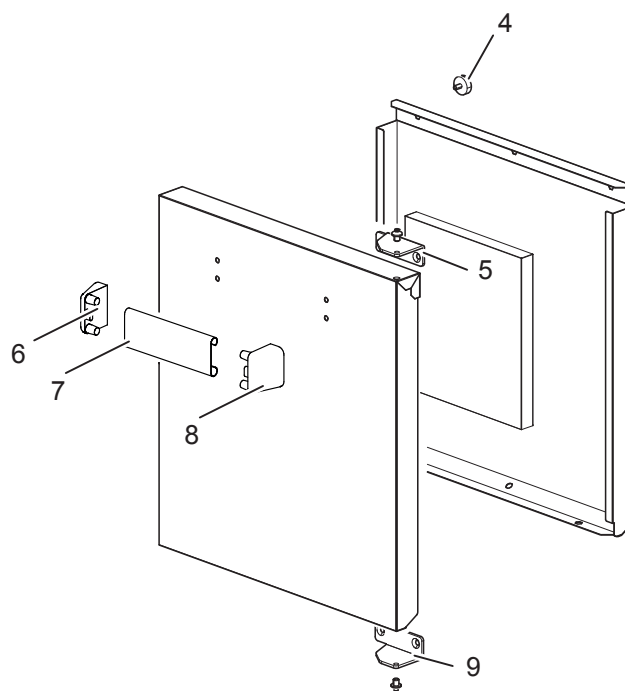

Listino componenti per pagina 1

1	180968	GRIGLIA CAMINO GRILLE POUR CHEMINÉE KAMINROST CHIMNEY GRILL	
2	185839	PIANO COTTURA LISCIO PLAN DE CUISSON LISSE GLATTBRATTPLATTE SMOOTH PLATE	
3	185840	PIANO COTTURA LISCIO CROMATO PLAN DE CUISSON LISSE CHROME' GLATT/VERCHROMEDBRATTPLATTE SMOOTH CHROMED PLATE	
4	185841	PIANO COTTURA RIGATO PLAN DE CUISSON RAINURE' GERILLTBRATTPLATTE RIBBED PLATE	
5	185842	PIANO COTTURA LISCIO RIGATO PLAN DE CUISSON LISSE RAINURE' GLATT/ GERILLTESBRATTPLATTE SMOOTH RIBBED PLATE	
6	185843	PIANO COTTURA LISCIO RIGATO PLAN DE CUISSON LISSE RAINURE' GLATT/ GERILLTESBRATTPLATTE SMOOTH RIBBED PLATE	
7	163289	ISOLANTE TRECCIA ISOLATION ISOLIERUNGSFLECHT INSULATION	
8	163292	ISOLANTE TRECCIA ISOLATION ISOLIERUNGSFLECHT INSULATION	
10	182413	CRUSCOTTO PANNEAU DE CONTROLE FRONT BLENDE CONTROL PANEL	
11	RIC0004757	CASSETTO OLIO COMPLETO TIROIR POUR L'HUILE COMPLET KOMPLETTE OELSCHIEBER OIL DRAWER COMPLETE	
15	168867 <i><u>Recommended spare parts</u></i>	CORPO MANOPOLA FUOCHI APERTI POIGNEE BRULEUR KNEBEL BRENNER BURNER KNOB	
16	186401 <i><u>Recommended spare parts</u></i>	ANELLO MANOPOLA TERMOSTATO RING THERMOSTAT KLEBERING KNEBEL THERMOSTAT THERMOSTAT RING	
17	186407 <i><u>Recommended spare parts</u></i>	ANELLO MANOPOLA TERMOSTATO 280° RING THERMOSTAT 280° KLEBERING KNEBEL THERMOSTAT 280° THERMOSTAT RING 280°	