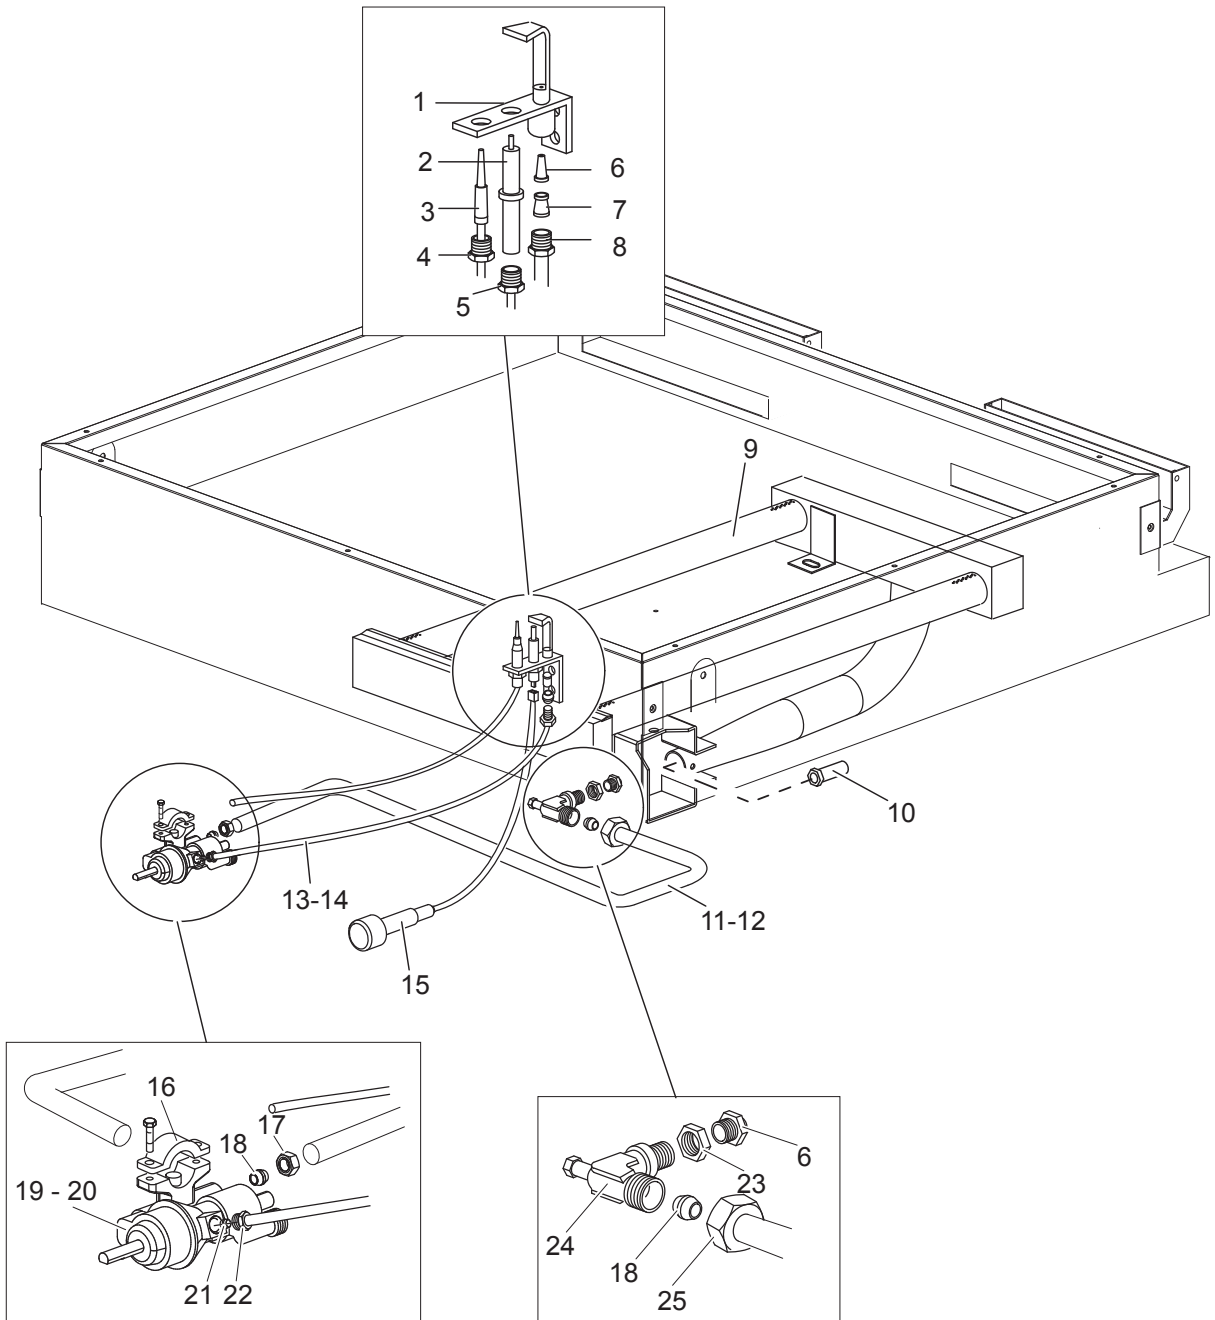

Listino componenti per pagina 3

1	RTCP800034 <i>Recommended spare parts</i>	CORPO PILOTA VEILLEUSE PILOTBRENNER 3 WAYS PILOT BURNER	
2	RTCP800033 <i>Recommended spare parts</i>	CANDELA ROTONDA BOUGIE RONDE ZÜNDKERZE RUND ROUND SPARK PLUG	
3	RTCU700296 <i>Recommended spare parts</i>	TERMOCOPPIA THERMOCOUPLE THERMOELEMENT THERMOCOUPLE	
4	RTCP800038 <i>Recommended spare parts</i>	RACCORDO TERMOCOPPIA JUNCTION T/C VEILLEUSE VERSCHRAUBUNG THERMOELEMENT T/COUPLE NUT	
5	RTCU900215 <i>Recommended spare parts</i>	RACCORDO CANDELA PILOTA JUNCTION BOUGIE VERSCHRAUBUNG ZÜNDKERZE SPARK NUT	
6	INIETTORE	VEDI MANUALE UGELLI VOIR MANUEL GICLEURS PILOTBRENNER KOMPLETT SEE HANDBOOK NOZZLES	
7	RTCU800183 <i>Recommended spare parts</i>	BICONO D.6 BICONE D.6 QUETSCHRING D.6 BICONE D.6	
8	RTCU800182 <i>Recommended spare parts</i>	CALOTTA D.6 CALOTTE D.6 ÜBERWURFMUTTER D.6 NUT D.6	
9	160165	BRUCIATORE BRULEUR BRENNER BURNER	
10	160522	REGOLATORE ARIA BRUCIATORE REGULATEUR DE L'AIR BRULEUR BRENNER-LUFTREGLER AIR REGULATOR BURNER	
11	182412	TUBO ALIMENTAZIONE BRUCIATORE TUBE DE DISTRIBUTION BRÛLEUR BRENNERVERSORGUNGSROHR FEEDING PIPE FOR BURNER	
12	182430	TUBO ALIMENTAZIONE BRUCIATORE DX TUBE DE DISTRIBUTION BRÛLEUR DROITE RECHTE BRENNERVERSORGUNGSROHR RIGHT FEEDING PIPE FOR BURNER	
13	182431	TUBO PILOTA BRUCIATORE SX TUBE VEILLEUSE BRÛLEUR GAUCHE LINKS PILOTBRENNER LEFT BURNER PILOT PIPE	
14	182434	TUBO PILOTA BRUCIATORE DX TUBE VEILLEUSE BRÛLEUR DROITE RECHTE PILOTBRENNER RIGHT BURNER PILOT PIPE	
15	RIC0004096 <i>Recommended spare parts</i>	GRUPPO PIEZO + CAVO ACCENSIONE PIEZO IGNITION + CABLE D'ALLUMAGE KIT PIEZOZÜNDER + ZÜNDKABEL PIEZO IGNITION + LIGHTING CABLE