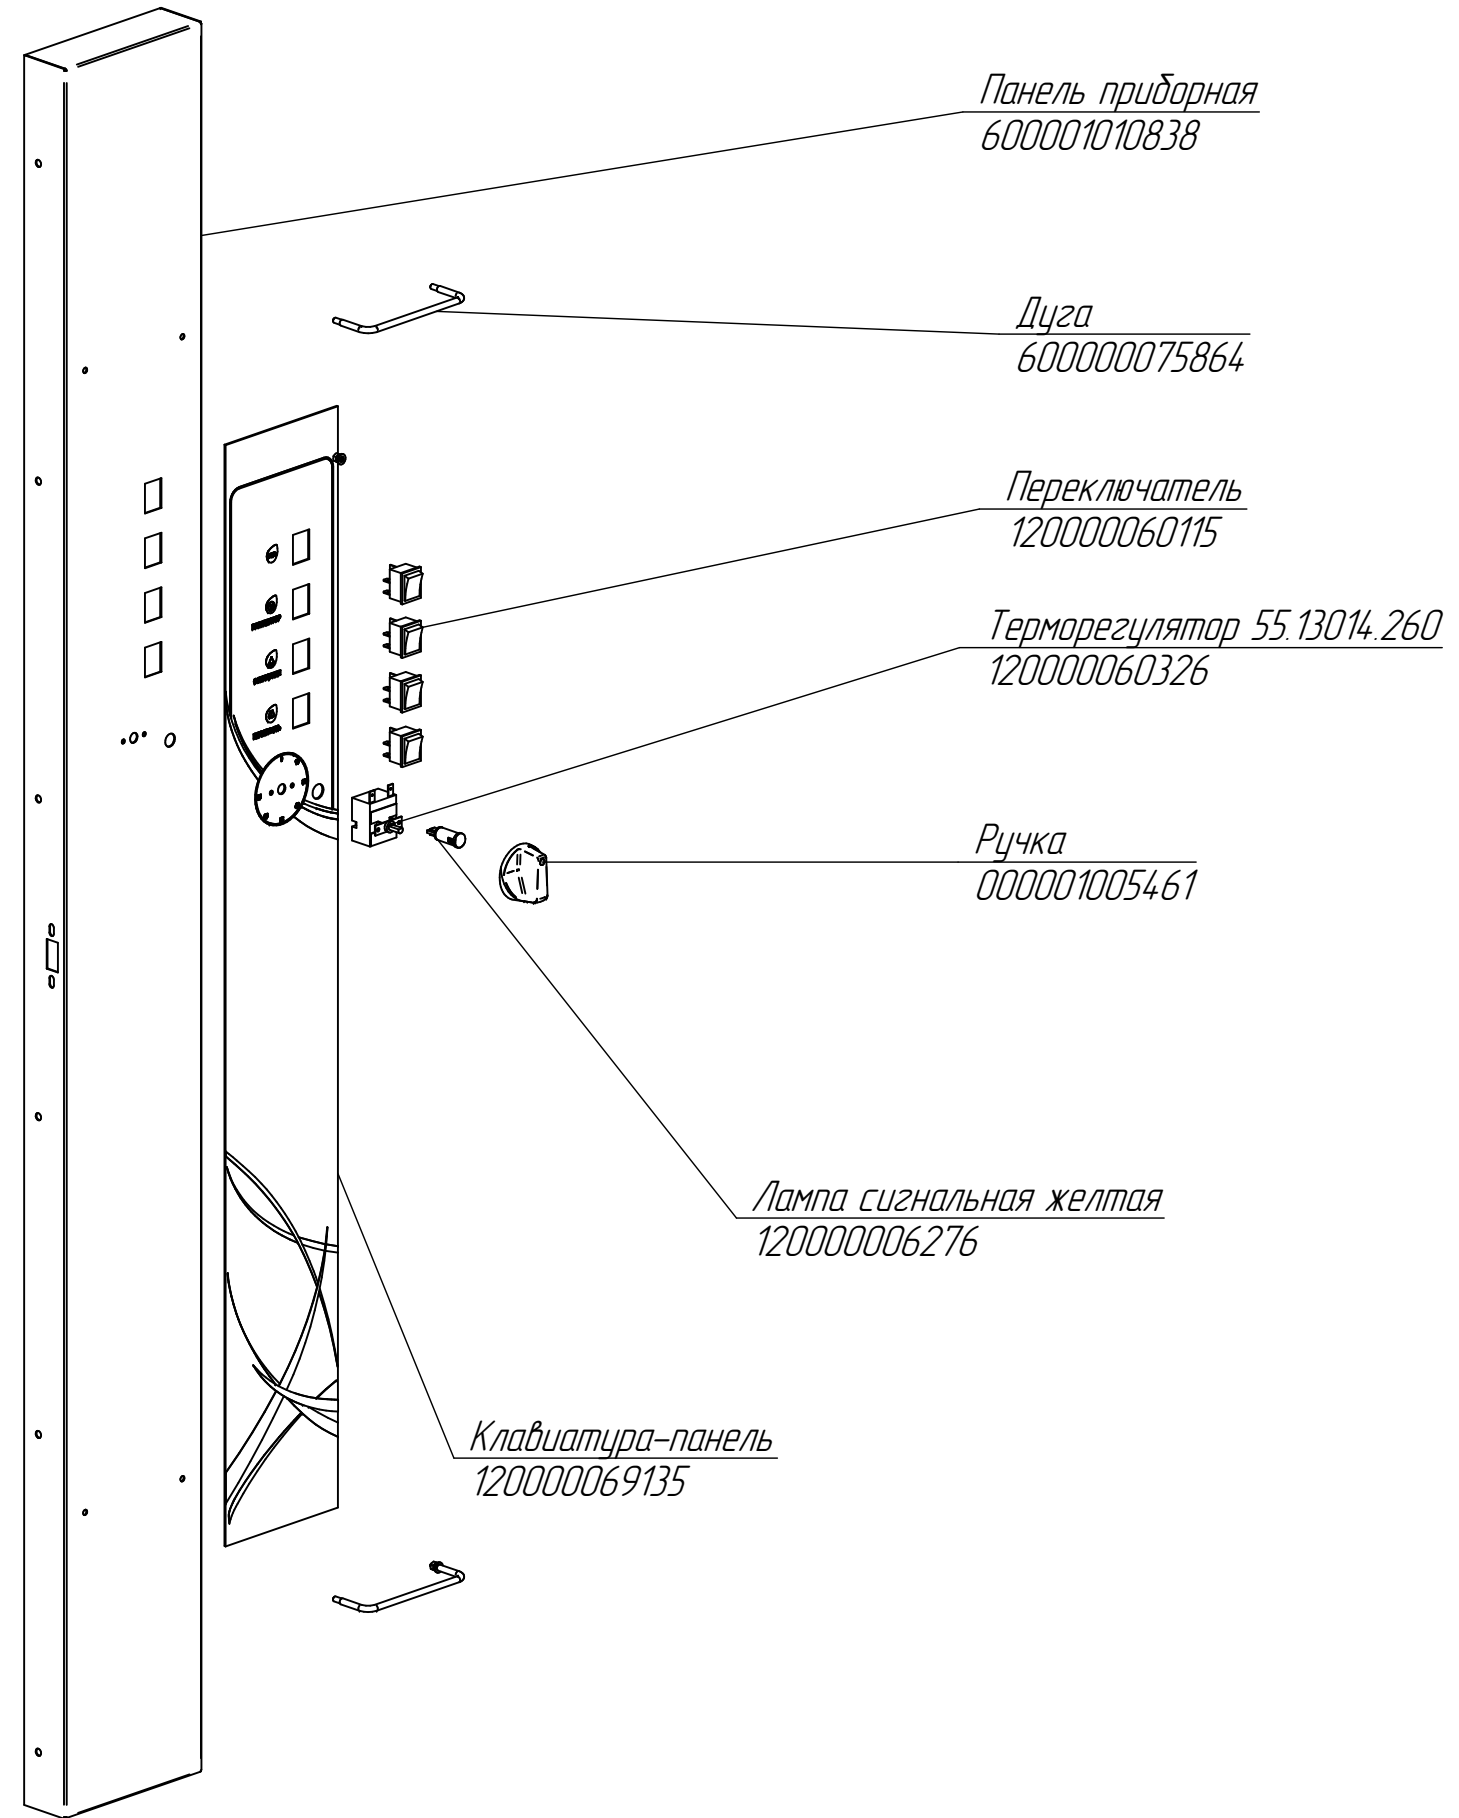

ШРТ-16М.001 РС
Шкаф расстоечный тепловой
ШРТ-16М

ШРТ-16М.002 РС
Шкаф расстоечный тепловой
ШРТ-16М

Втулка ПКА6-13П.384.11.00.019 (фторопл.)
120000020474

Винт декоративный ПКА6-13П.384.11.16.000СБ
100000003961

Защелка "Гардиан" 301
220000059280

Ручка внутренняя
600000075519

Ось ручки ШРТ-16.06.03.000 СБ
220000069226

Ручка ПКА6-11ПП.1265.11.17.001-20 черн.
120000026048

Крышка ПКА6-11ПП.1265.11.17.003-20
220000027214

Стекло 5 мм (зак) 1103x469 РПШ-16-21М.802453.07.00.001 6отв. d=8
120000046305

Профиль-уплотнитель
600001005387

ШРТ-16М.003 РС
Шкаф расстоечный тепловой
ШРТ-16М

ШРТ-16М.000 РС
Шкаф расстоечный тепловой
ШРТ-16М