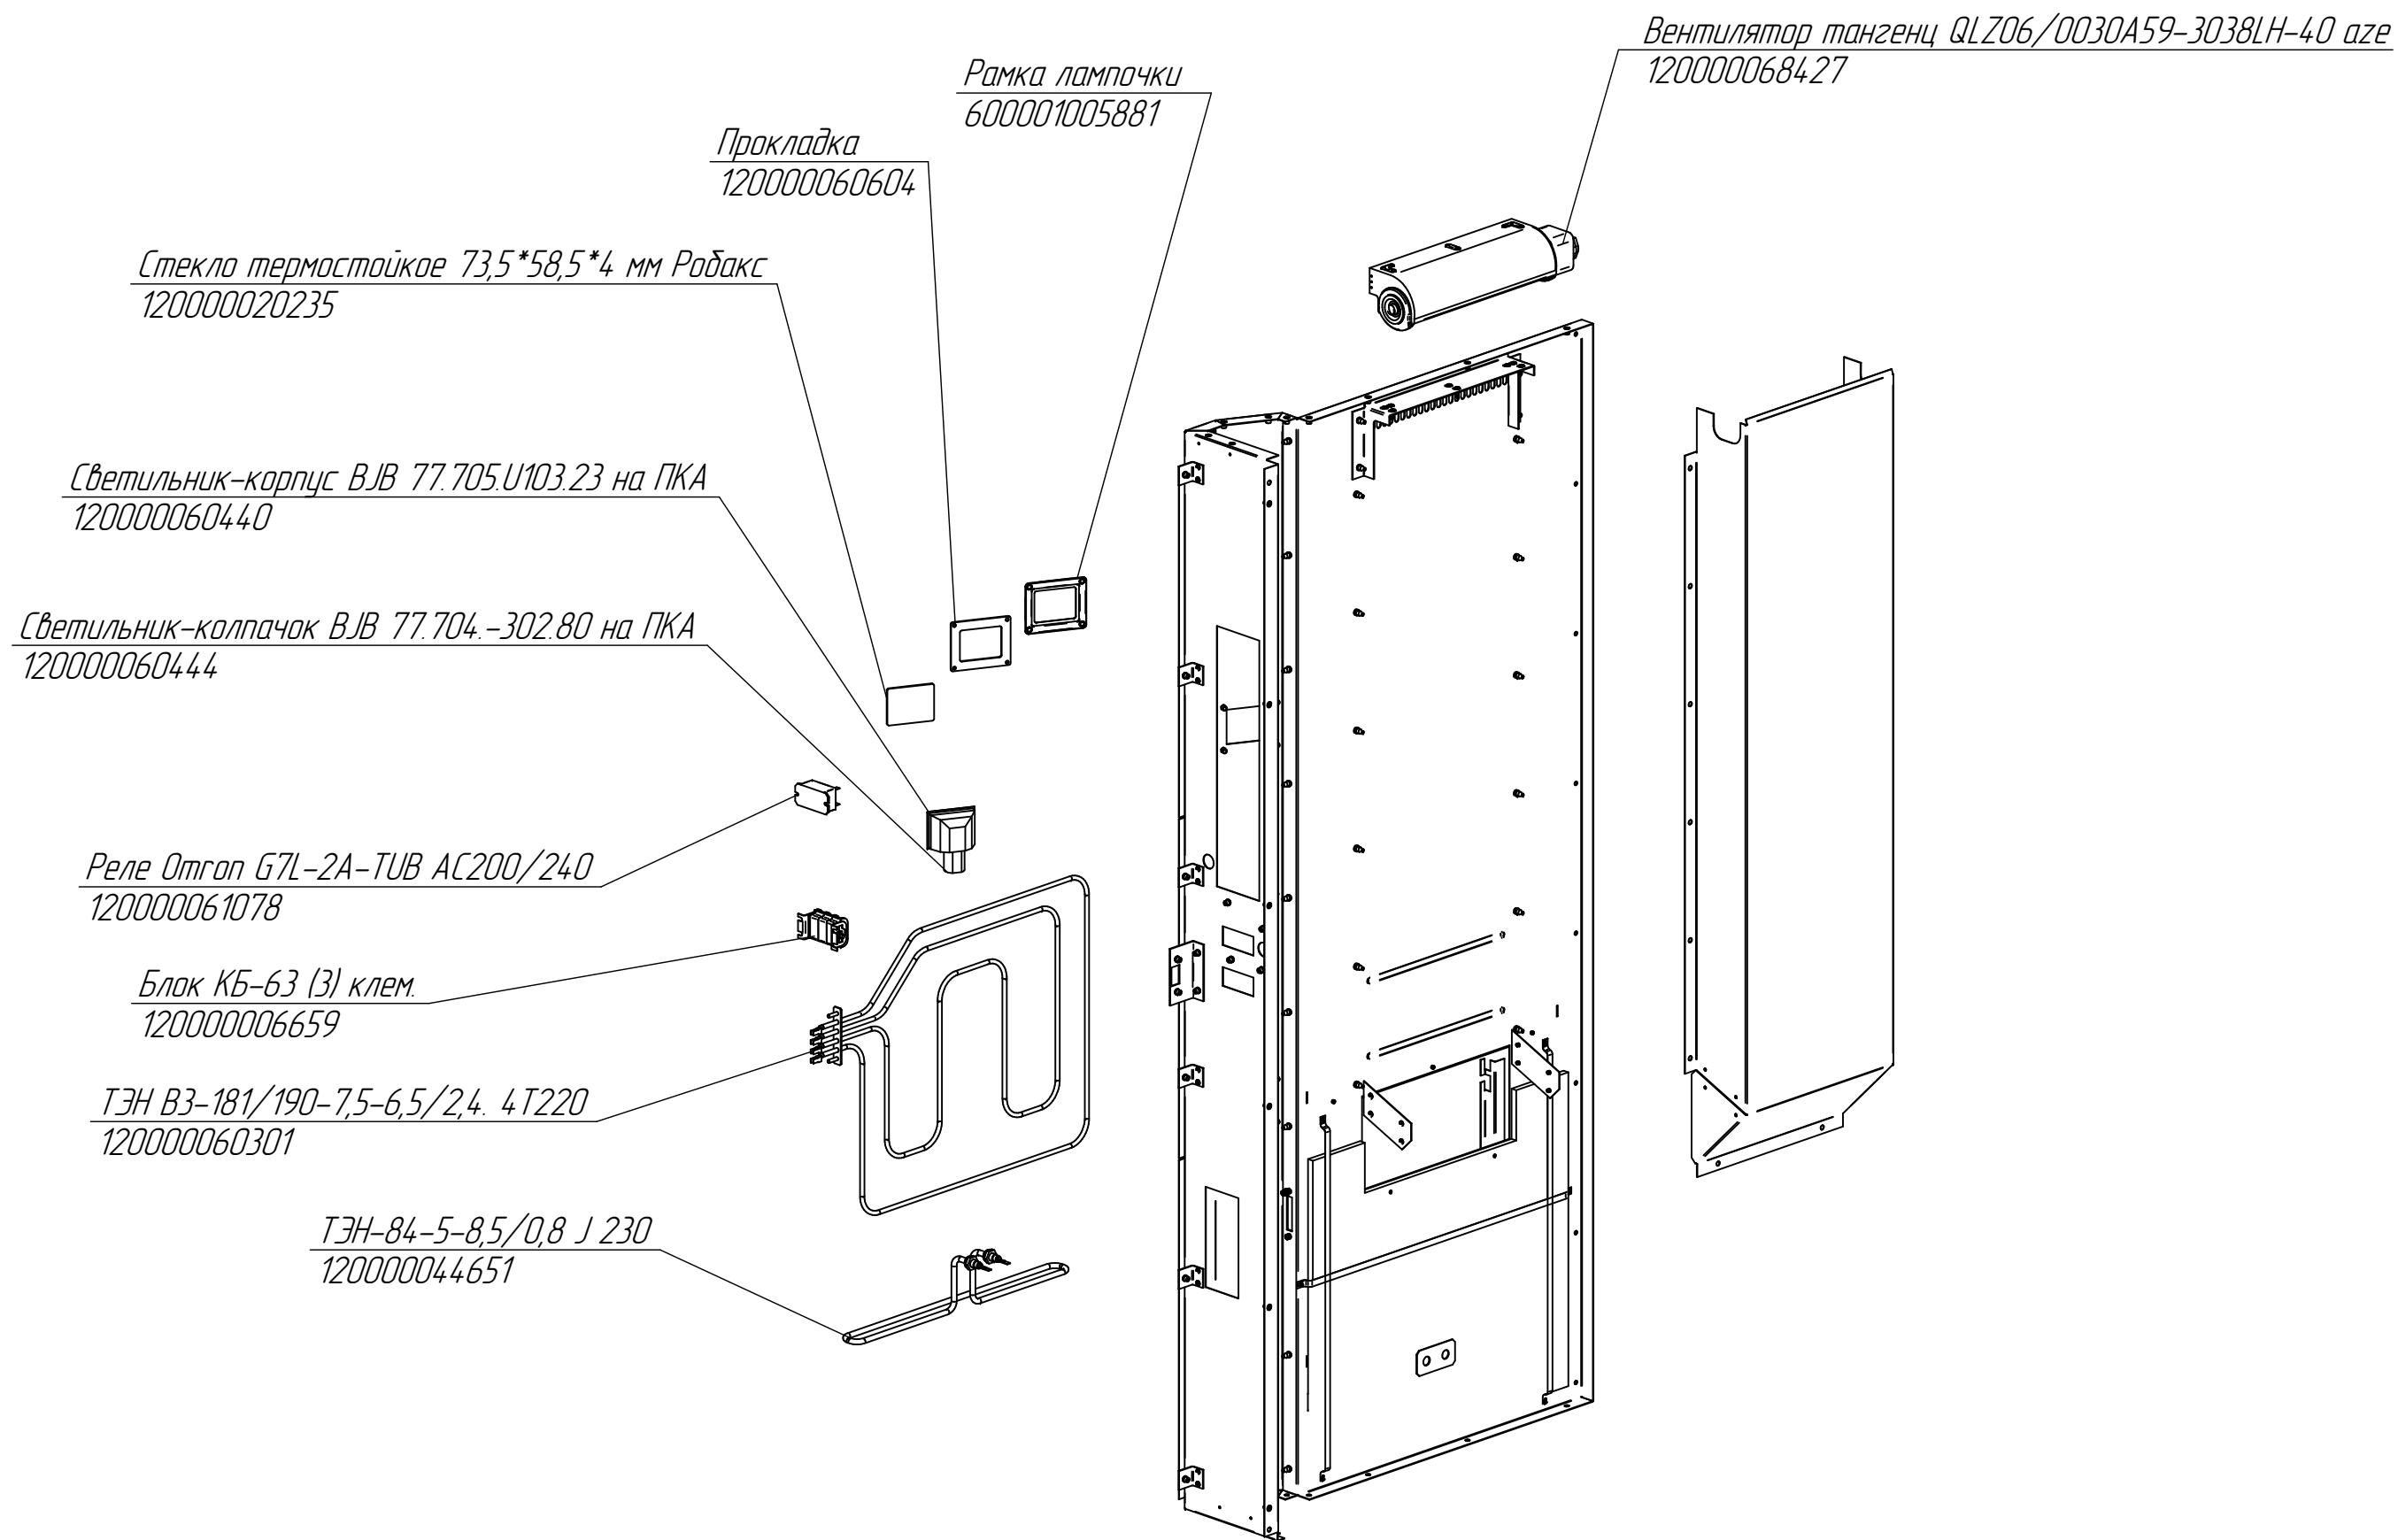

Защелка "Гардиан" 301
220000059280

Ручка внутренняя
600000075519

Ось ручки ШРТ-16.06.03.000 СБ
220000069226

Ручка ПКА6-11ПП.1265.11.17.001-20 черн.
120000026048

Крышка ПКА6-11ПП.1265.11.17.003-20
220000027214

Стекло 5 мм (зак) 1103x469 РПШ-16-21М.802453.07.00.001 6отв. d=8
120000046305

Профиль-уплотнитель
600001005387

ШРТ-16М.003 РС
Шкаф расстоечный тепловой
ШРТ-16М

ШРТ-16М.000 РС
Шкаф расстоечный тепловой
ШРТ-16М